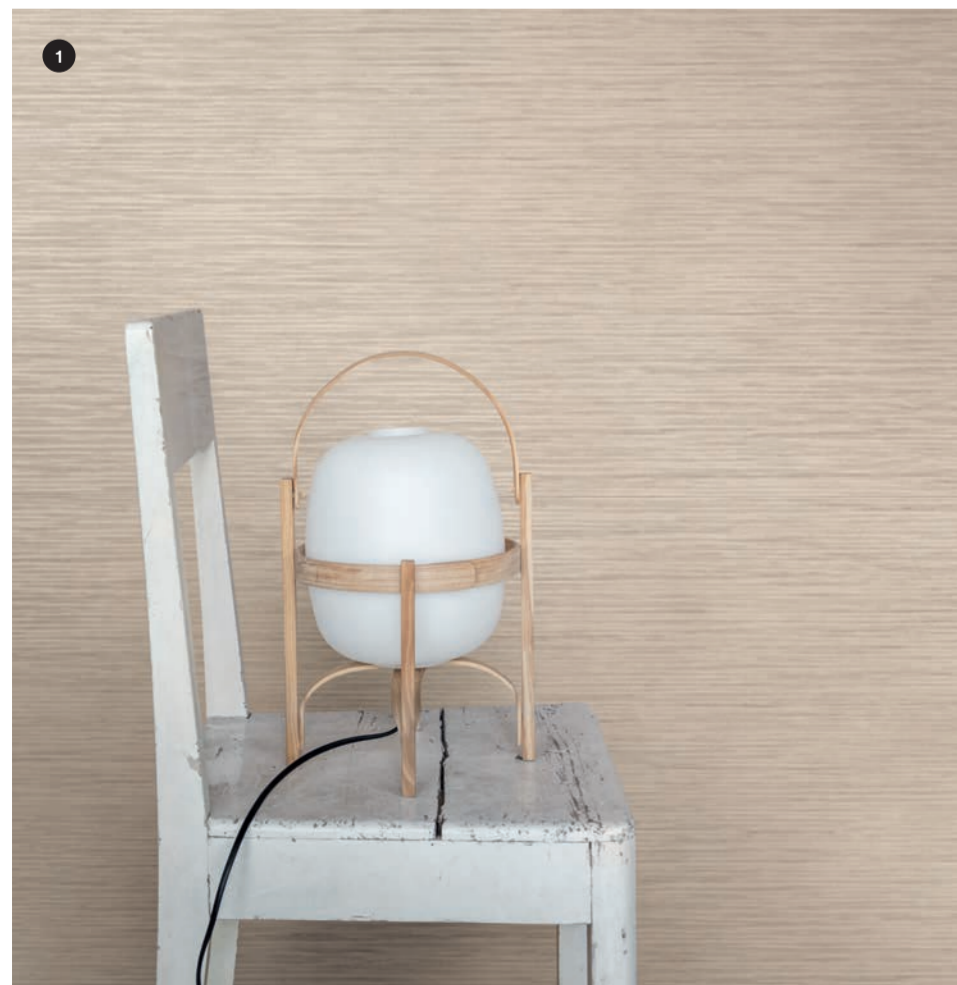

Технология последнего поколения и новые сверхкрупные размеры характеризуют коллекцию Alchimia - новый тонкий облицовочный материал Marazzi, обладающий фактурным характером и строгой элегантностью. Вдохновением для Alchimia послужил микроцемент, материал с очень мелкой зернистостью с включениями песка, создающими очень красивый эффект ярких микропикселей. Эта коллекция предлагается в четырех нейтральных тонах и двух объемных вариантах: Raw, образующий своего рода эффект штукатурки на поверхности, и Tide с характерным эффектом опалубки. Плитка Boho, геометрия Arky и разноцветные цветы Gipsy, элементы декора Alchimia, позволяют интерпретировать коллекцию самыми разными способами.

1. Cover **M3SJ** Decoro Gipsy White 120x180
   M17W Alchimia White 60x180
   MQYS Treverklife Walnut Rett. 25x150
2. 1 **M17Z** Alchimia Greige Struttura Raw 3D 60x180
3. 2 **M184** Alchimia White Struttura Wabi 3D 60x180
   M16D Treverkcountry Brown 10x100/13x100
4. 3 **M17V** Alchimia Greige 60x180
   M17Z Alchimia Greige Struttura Raw 3D 60x180
   M3SF Mosaico Degradè 30x120
   M1V6 Apparel Stone Rett. 75x75
5. 4 **M18Q** Decoro Boho White 60x180
   M1KZ D_Segni Scaglie Anthracite 20x20
   M1L1 D_Segni Scaglie Blue 20x20