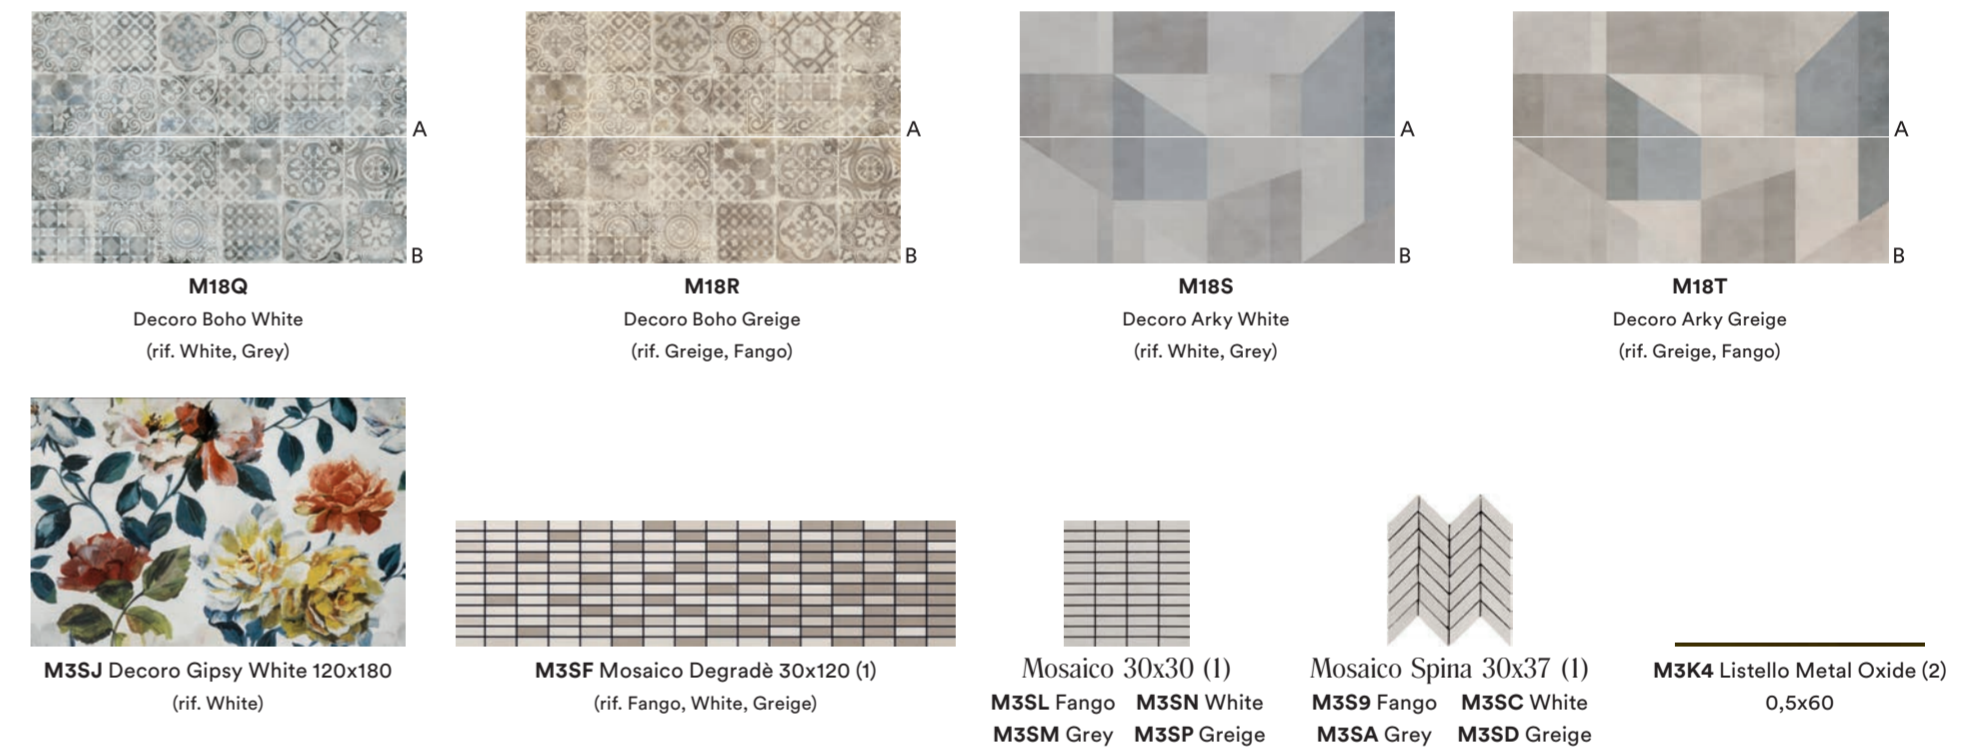

Strutture · Structures

Decori · Decors