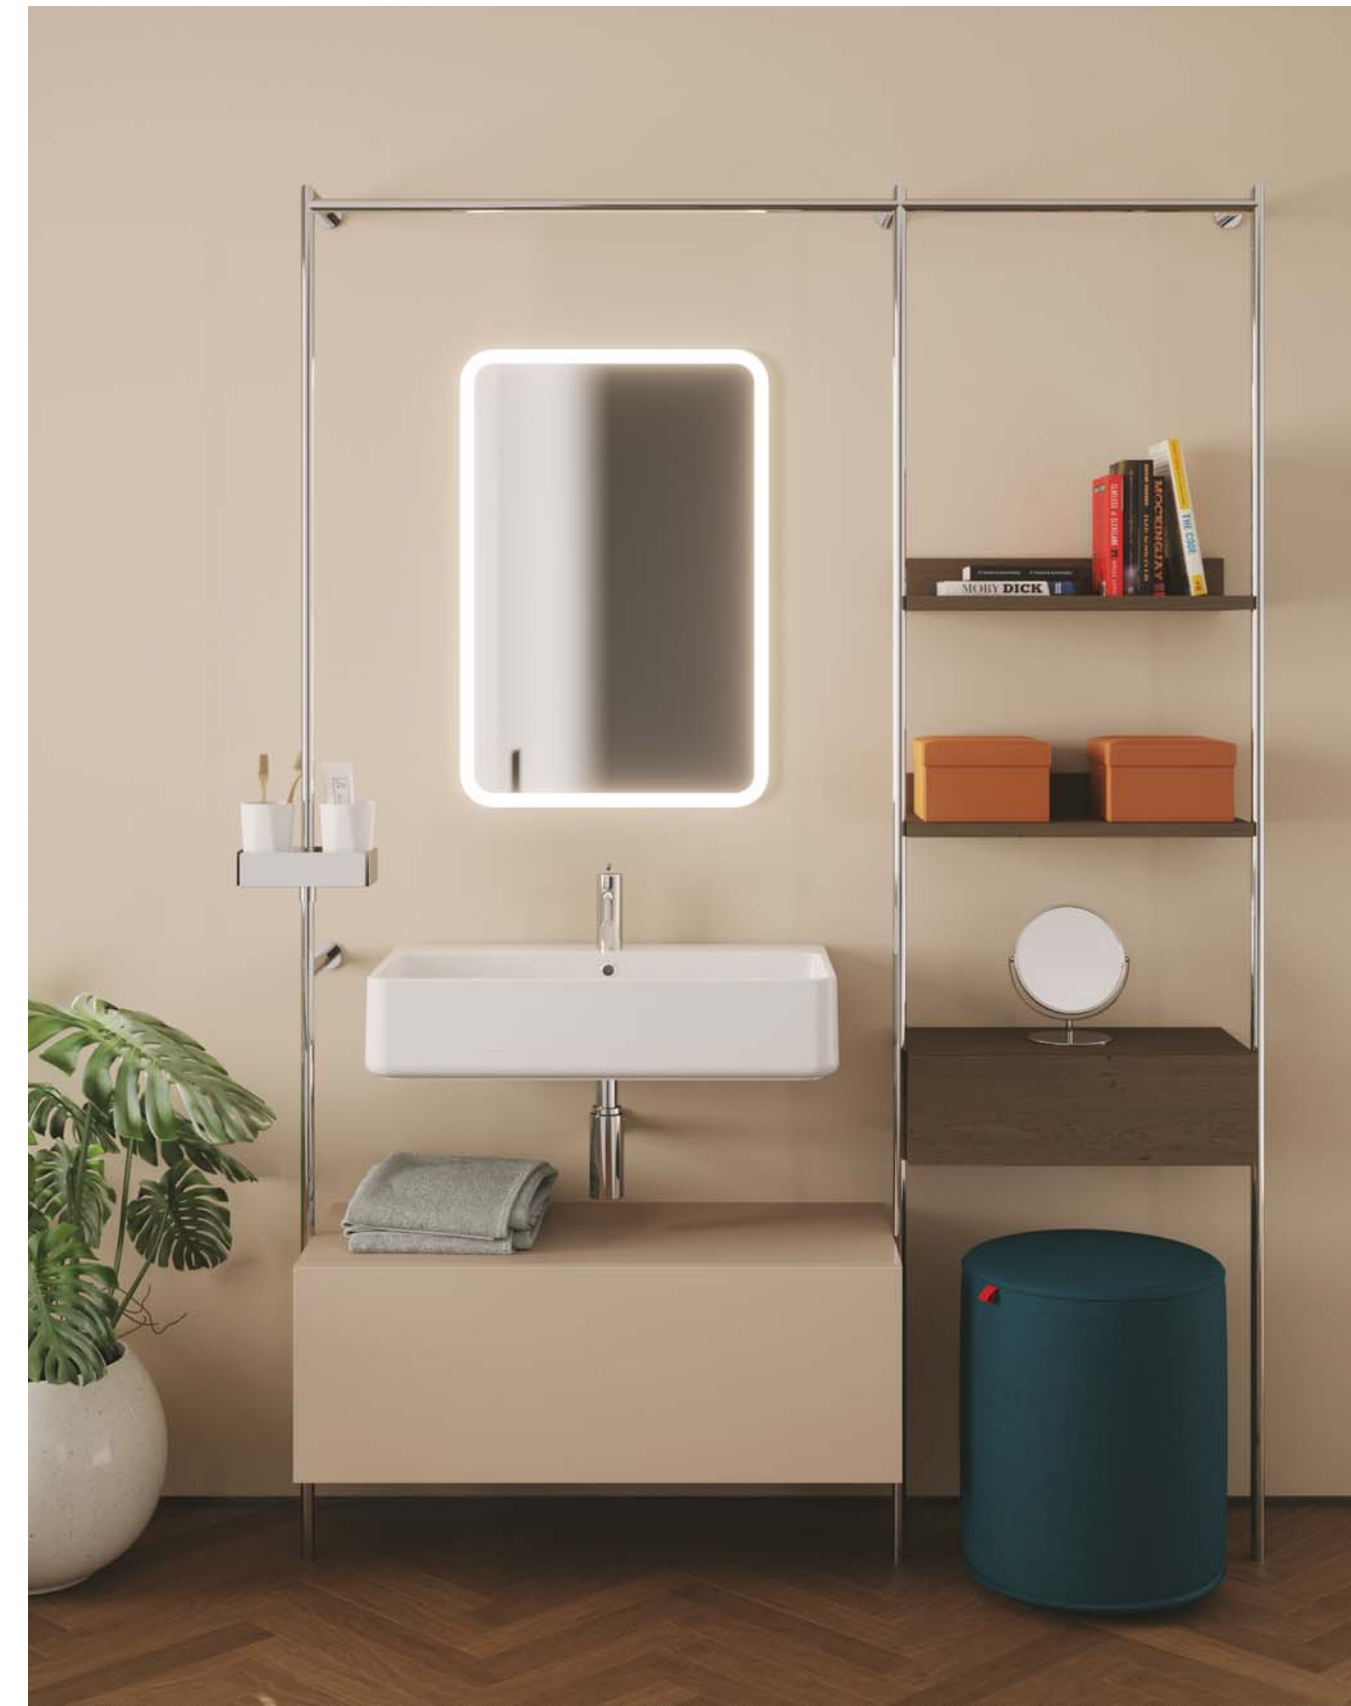

news

22

Atelier

Il concept nasce con una struttura principale in acciaio, nero opaco o cromata, abbinata alle diverse finiture e colorazioni dei mobili, ed elementi di arricchimento come il pouf, gli specchi tra cui quello ingranditore dedicato al trucco, il contenitore in pelle ed il cestino per accessori; questi ultimi fanno parte degli optional aggiuntivi che vanno ad integrare l'estetica e il concetto finale. Caratteristica singolare e preziosa di questo mobile è che lo spazio dedicato al lavabo non vincola né ad una linea né ad una misura obbligate, infatti l'ingombro predisposto può ospitare lavabi che vanno dai 50 ai 75 cm, a soddisfare così gusto ed esigenze dell'utente finale.

The concept was born with a main structure in steel, matt black or chromed, combined with the different finishes and colors of the furniture as well as enriching elements such as the pouf, the mirrors including the magnifying mirror dedicated to make-up, the leather container and the basket for accessories; the latter are all part of the additional options that integrate the aesthetics and the final concept.

A singular and precious feature of this concept is that the space dedicated to the washbasin does not have a specific dimension, in fact the pre-arranged space can accommodate washbasins ranging from 50cm to 75 cm, thus satisfying the taste and needs of the final user.

Atelier

Concept e design coniugati in una novità assoluta di Olympia ceramica, un elemento che renderà il vostro bagno il protagonista assoluto della casa.

Concept and design combined in an absolute novelty by Olympia Ceramica, an element that will make your bathroom the absolute protagonist of the home.