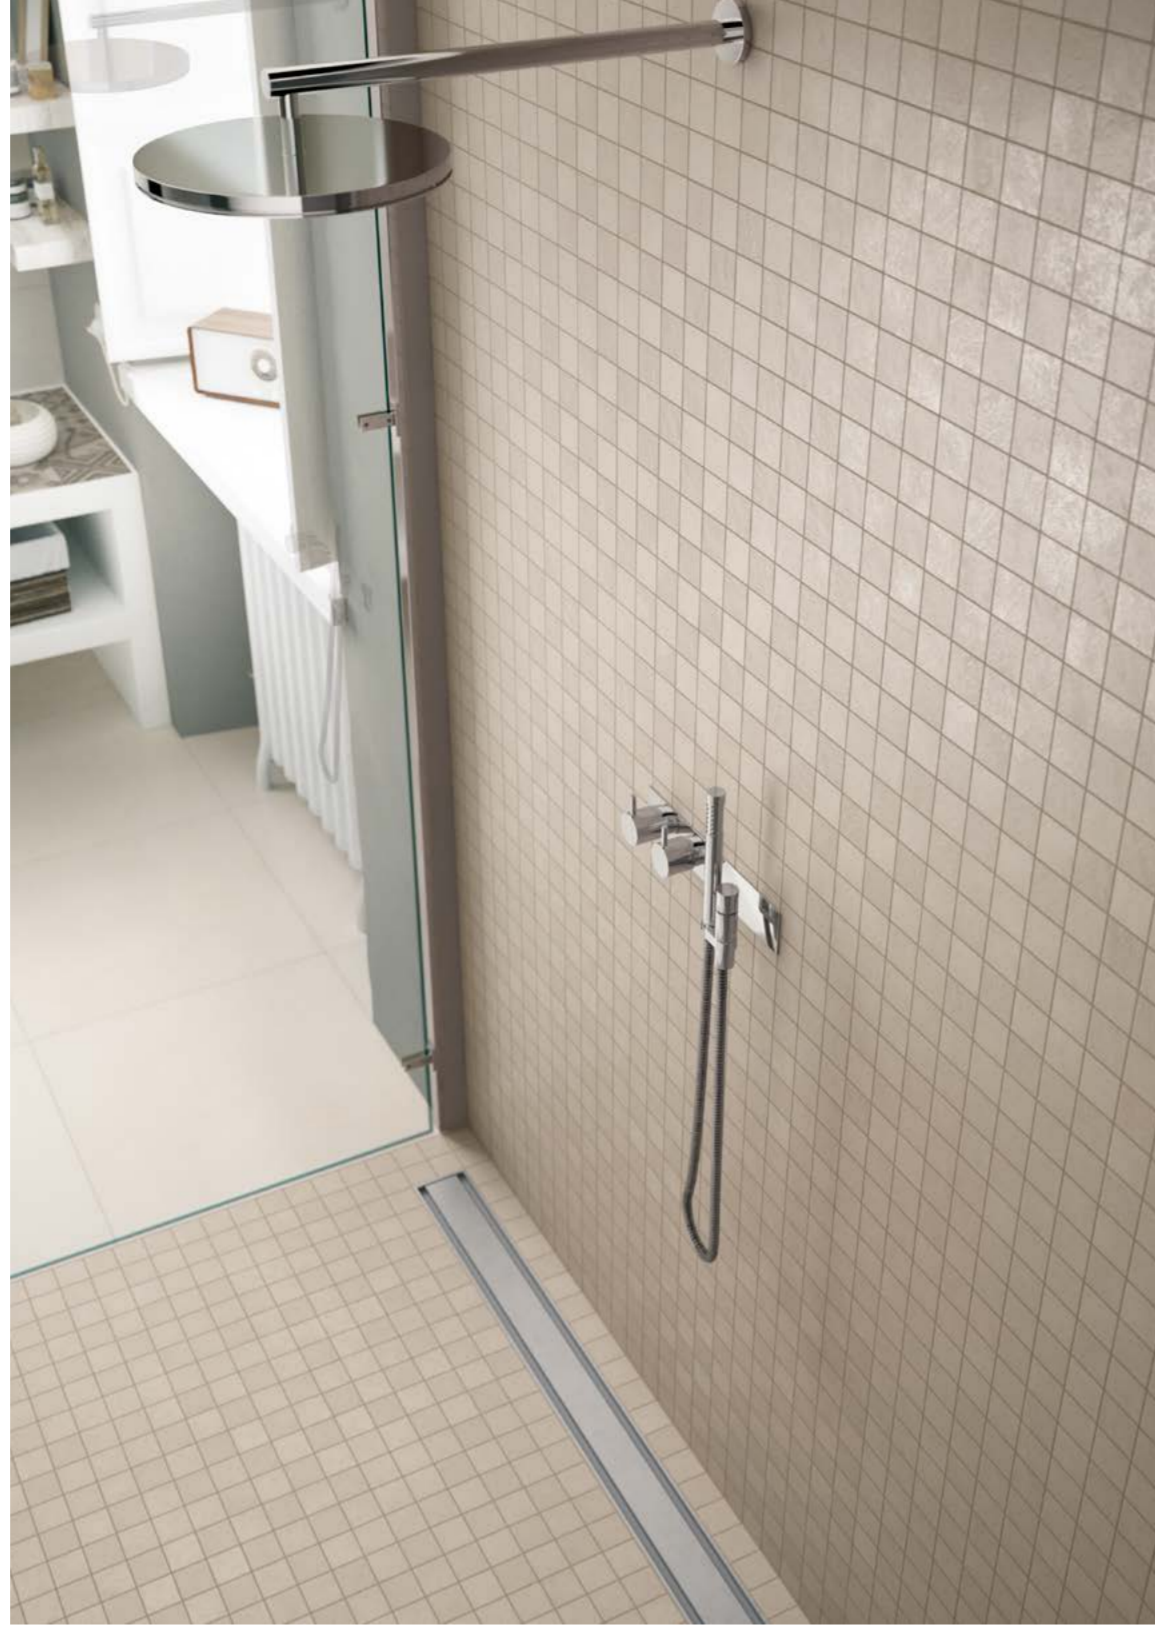

CONCRETE LOOK