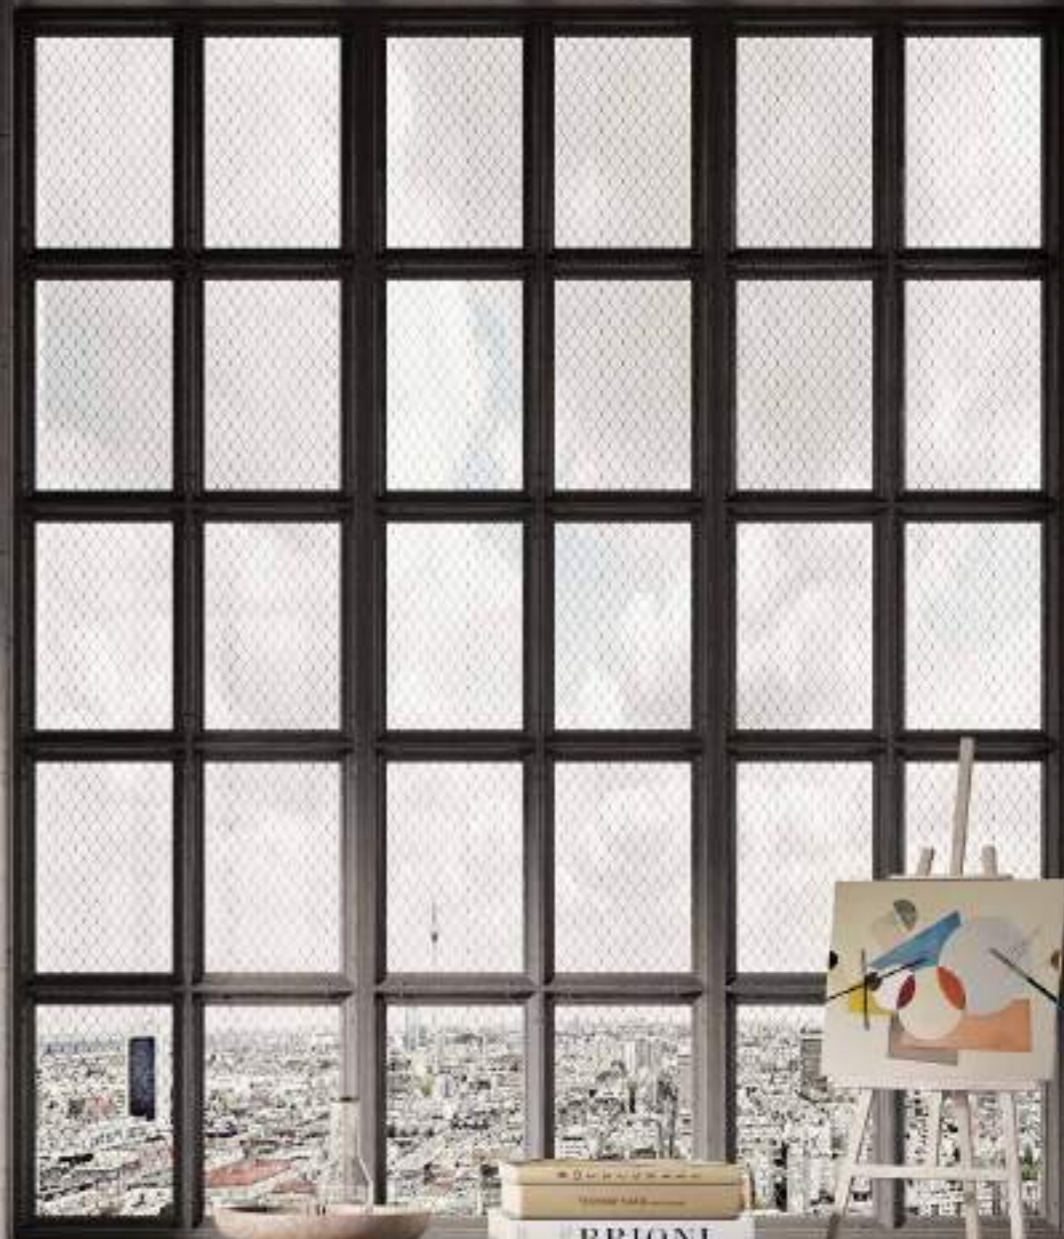

MOOMA
design