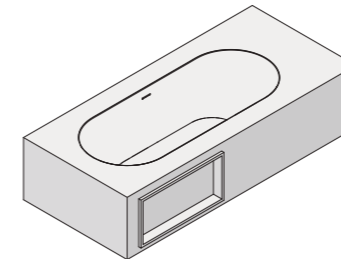

WASHBASIN AQUATICO SYSTEM XL
 2000 x 550 x H 150 mm
 78"74 x 21"65 x H 5"91

MIRR SLIM SQUARE + LED
 2000 x 900 x H 35 mm
 78"74 x 35"43 x H 1"38

CONTAINER
 1700 x 80 x H 300 mm
 66"93 x 3"15 x H 11"81

SAPPHIRE + SINGLE LIBRARY
 2200 x 1000 x H 520 mm
 86"61 x 39"37 x H 20"47