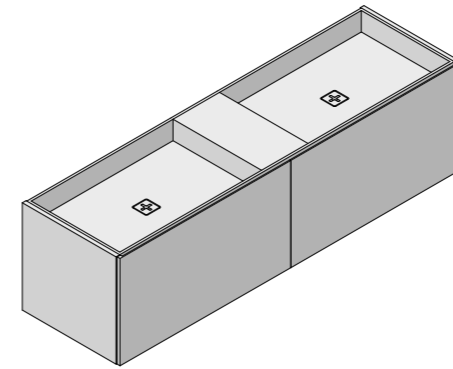

PIATTO DOCCIA - SHOWER TRAY
SHOWER CASE

ACCESSORIO - ACCESSORY
CONTAINER

SANITARI - SANITARY WARE
**WTONDO RIMLESS
 BTONDO**

EDITION
MAT LACQUERING : CHAMPAGNE
 LACCATO OPACO - MAT LACQUAGE - MATTE
 LACKIERUNG - LACADO OPACO
 1800 x 550 x H 500 mm
 70°87 x 21°65 x H 19°69