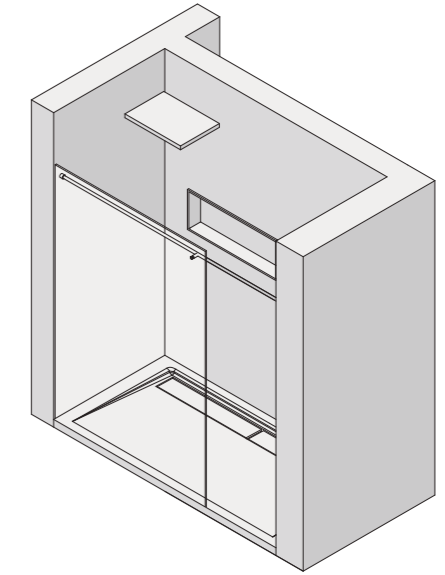

PIATTO DOCCIA - SHOWER TRAY
UNIQUE

ST.103 SPECIAL (FIX WITHOUT DOOR)

UNIQUE

2000 x 1000 x H 60 mm
78°74 x 39°37 x H 2°36

CONTAINER

1600 x 80 x H 300 mm
62°99 x 3°15 x H 11°81

SQUARE SHOWER

500 x 350 mm
19°68 x 13°78