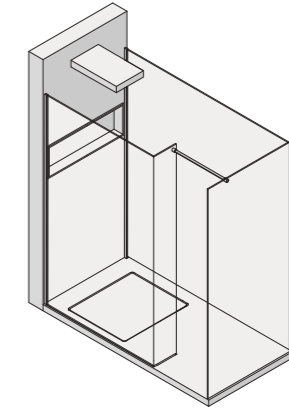

NICHE V WENGÉ
WENGÉ - WENGÉ - WENGÉ - WENGÉ
200 x 250 x H 2200 mm
7"87 x 9"84 x H 86"61

BOISERIE + NICHE V
994 x 250 x H 2200 mm
39"13 x 9"84 x H 86"61

"WALK IN" SHOWER CABIN: ST. 401

TOLOMEO
1800 x 900 x H 60 mm
70"87 x 35"43 x H 2"36