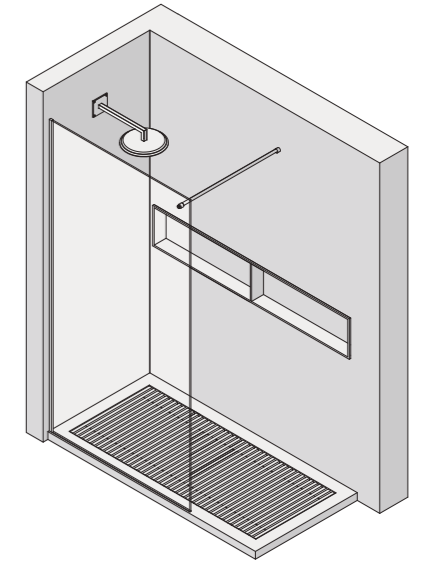

"WALK IN" SHOWER : ST.502

SHOWER LIST
1850 x 900 x H 60 mm
72"83 x 35"43 x H 2"36

DECÒ SHOWER ROUND

535 X 300 x H 110 mm
21" x 12" x H 4"

LINE

2000 x 100 x H 60 mm
78"74 x 3"94 x H 2"36

CONTAINER

1600 x 100 x H 300 mm
62"99 x 3"94 x H 11"81

SAPPHIRE

1800 x 900 x H 500 mm
70"87 x 35"43 x H 19"69