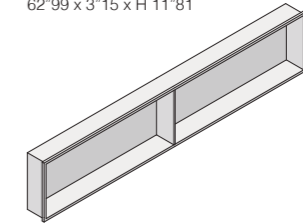

ST.103 SPECIAL (FIX WITHOUT DOOR)

UNIQUE

2000 x 1000 x H 60 mm
 78°74 x 39°37 x H 2°36

CONTAINER

1600 x 80 x H 300 mm
 62°99 x 3°15 x H 11°81

SQUARE SHOWER

500 x 350 mm
 19°68 x 13°78

OLIVIA