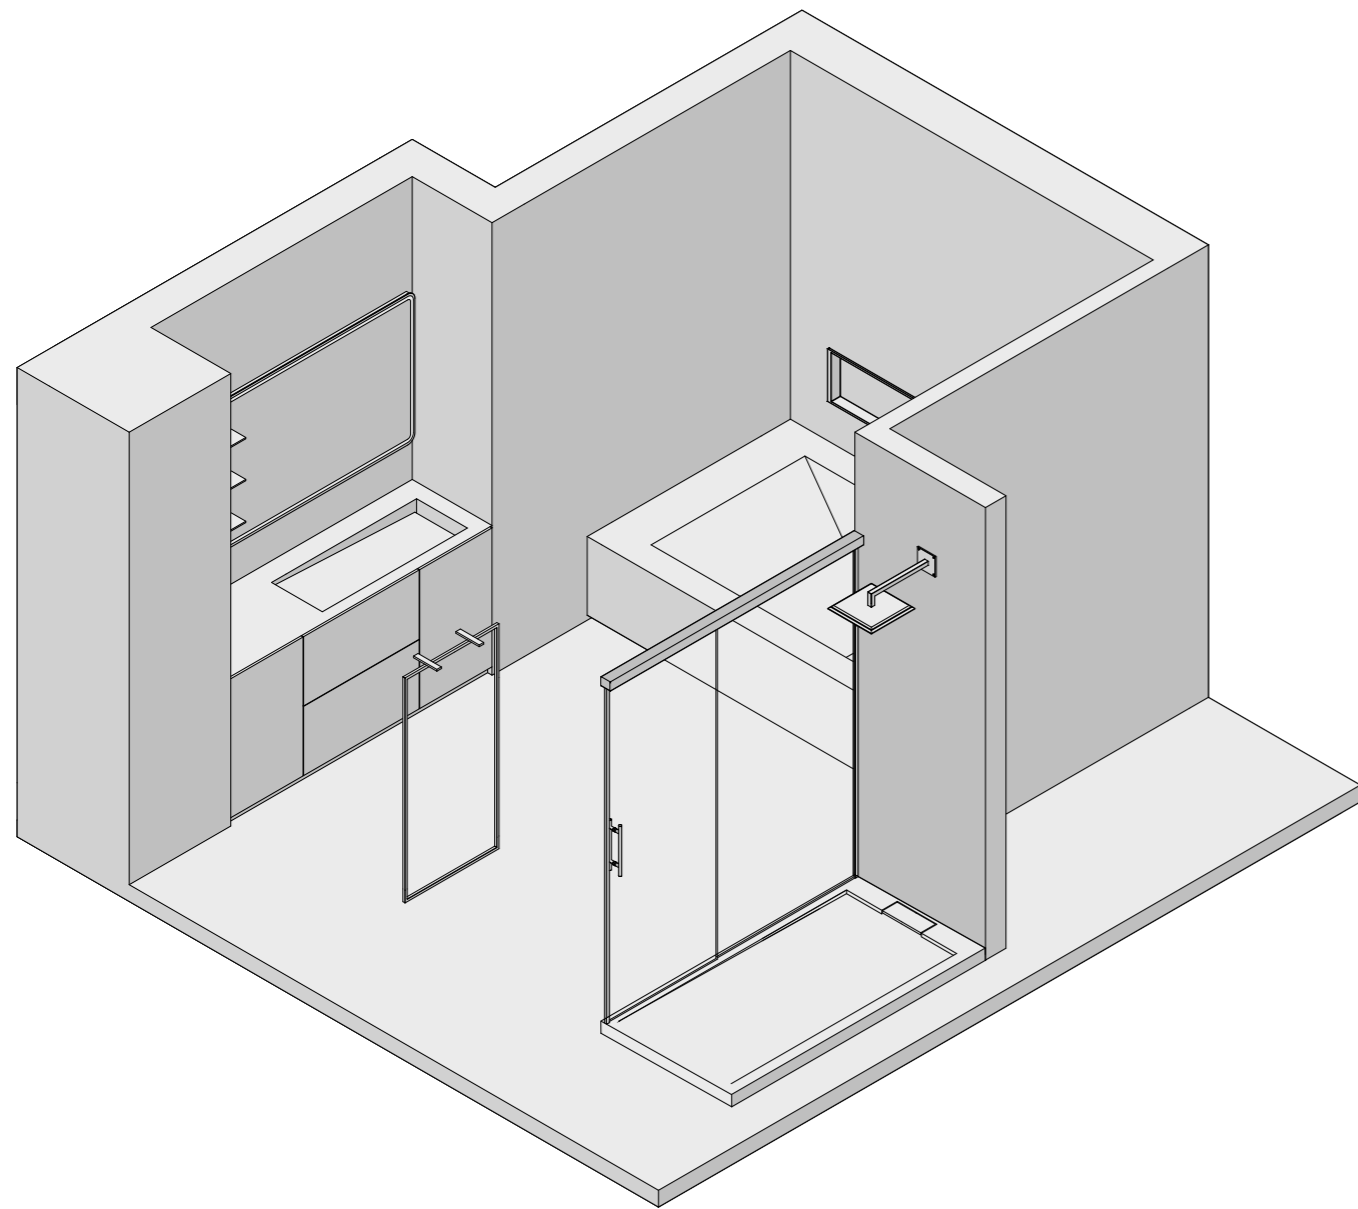

VASCA - BATHTUB
SQUARE BIG

ACCESSORIO - ACCESSORY
CONTAINER