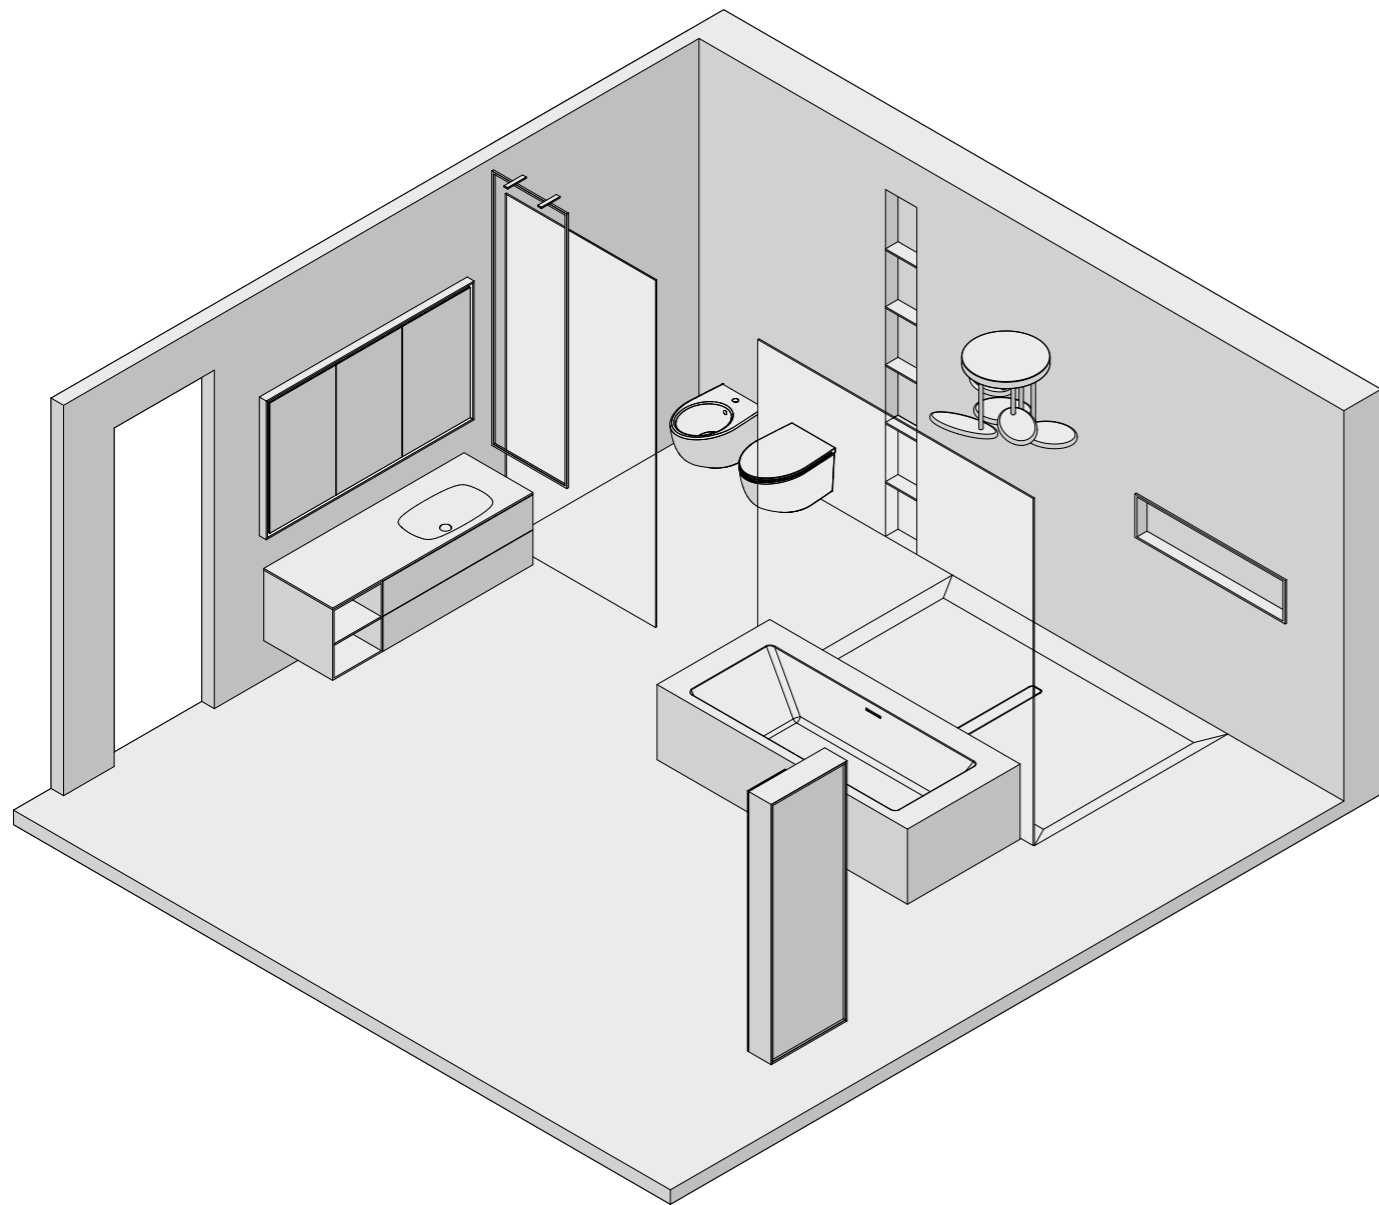

VASCA - BATHTUB
PLATINUM

SPECCHIO - MIRROR
REVERSE CABINET

BOXLINE

EBONY TOP + MAT LACQUERING VELLUTO
 EBANO + LACCATO OPACO - EBÈNE + MAT LACQUAGE -
 EBENHOLZ + MATTE LACKIERUNG - EBANO + LACADO OPACO
 1600 x 550 x H 500 mm
 63" x 22" x H 20"