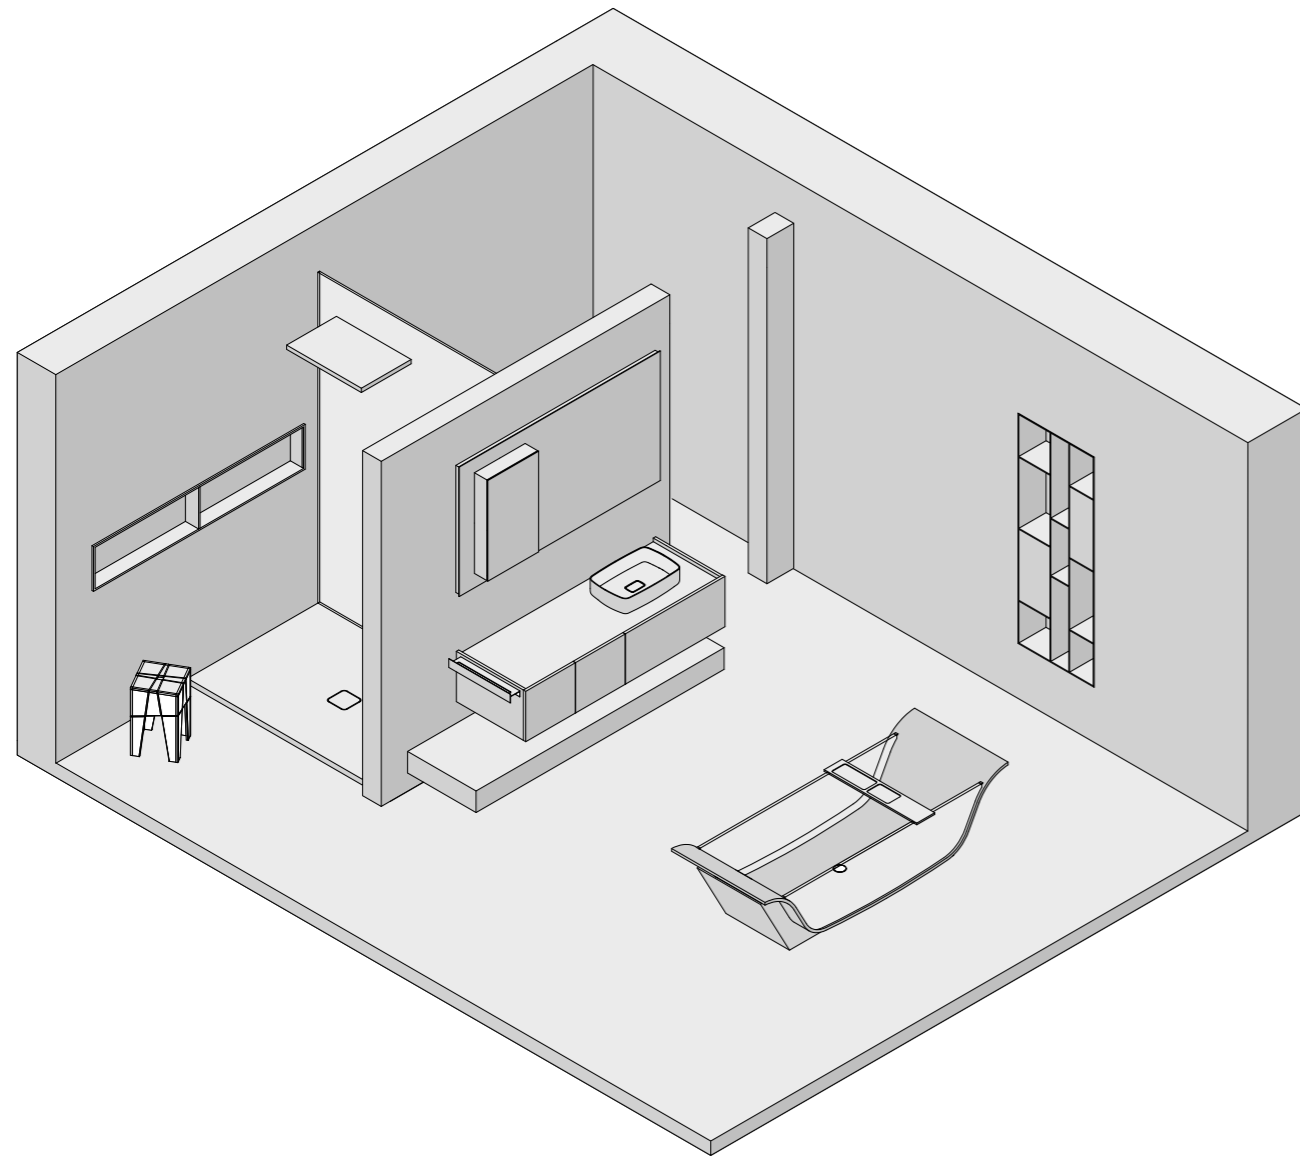

SPECCHIO - MIRROR
MIRR SLIM ELIPSE

LAVABO - WASHBASIN
EVOQUE TOWER

ACCESSORIO - ACCESSORY
**LINE
SERVETTO**

SANITARI - SANITARY WARE
**WTONDO RIMLESS
BTONDO**

ACCESSORIO - ACCESSORY
LINE

PROVENCE TABLE
MARBLE: GRIGIO CARNICO + MAT LACQUERING : ULIVO
 MARMO+LACCATO OPACO - MARBRE++-MAT LACQUAGE - MARMOR+MATTE LACKIERUNG - MARMOL+LACADO OPACO
 1600 x 550 x H 350 mm
 62"99 x 21"65 x H 13"78