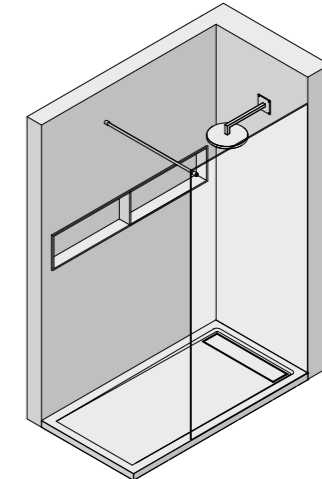

CADDY
400 x 340 x H 700 mm
15"75 x 13"38 x H 27"56

LAUNDRY ROOM COMPOSITION ON MEASURE
MAT LACQUERING : FANGO
LACCATO OPACO - MAT LACQUAGE - MATTE LACKIERUNG - LACADO OPACO
2240 x 500 x H 2100 mm
88"19 x 19"69 x H 82"68

"WALK IN" SHOWER : ST.502

METRO
1800 x 900 x H 60 mm
70"87 x 35"43 x H 2"36

SOLID SHOWER ROUND
535 X 300 x H 110 mm
21" x 12" x H 4"

CONTAINER
1600 X 100 x H 300 mm
62"99 x 3"94 x H 11"81

SERVETTO
600 x H 1900 mm
23"62 x H 74"80

MIRR SLIM ROUND
1200 x 35 x H 900 mm
47"24 x 1"38 x H 35"43

PROVENCE TABLE PLANE
WHITE STONAGE STRUCTURE + MAT LACQUERING : FANGO
WHITE STONAGE + LACCATO OPACO - WHITE STONAGE + MAT LACQUAGE - WHITE
STONAGE + MATTE LACKIERUNG - WHITE STONAGE + LACADO OPACO
1200 x 550 x H 720 mm
47"24 x 21"65 x H 28"35