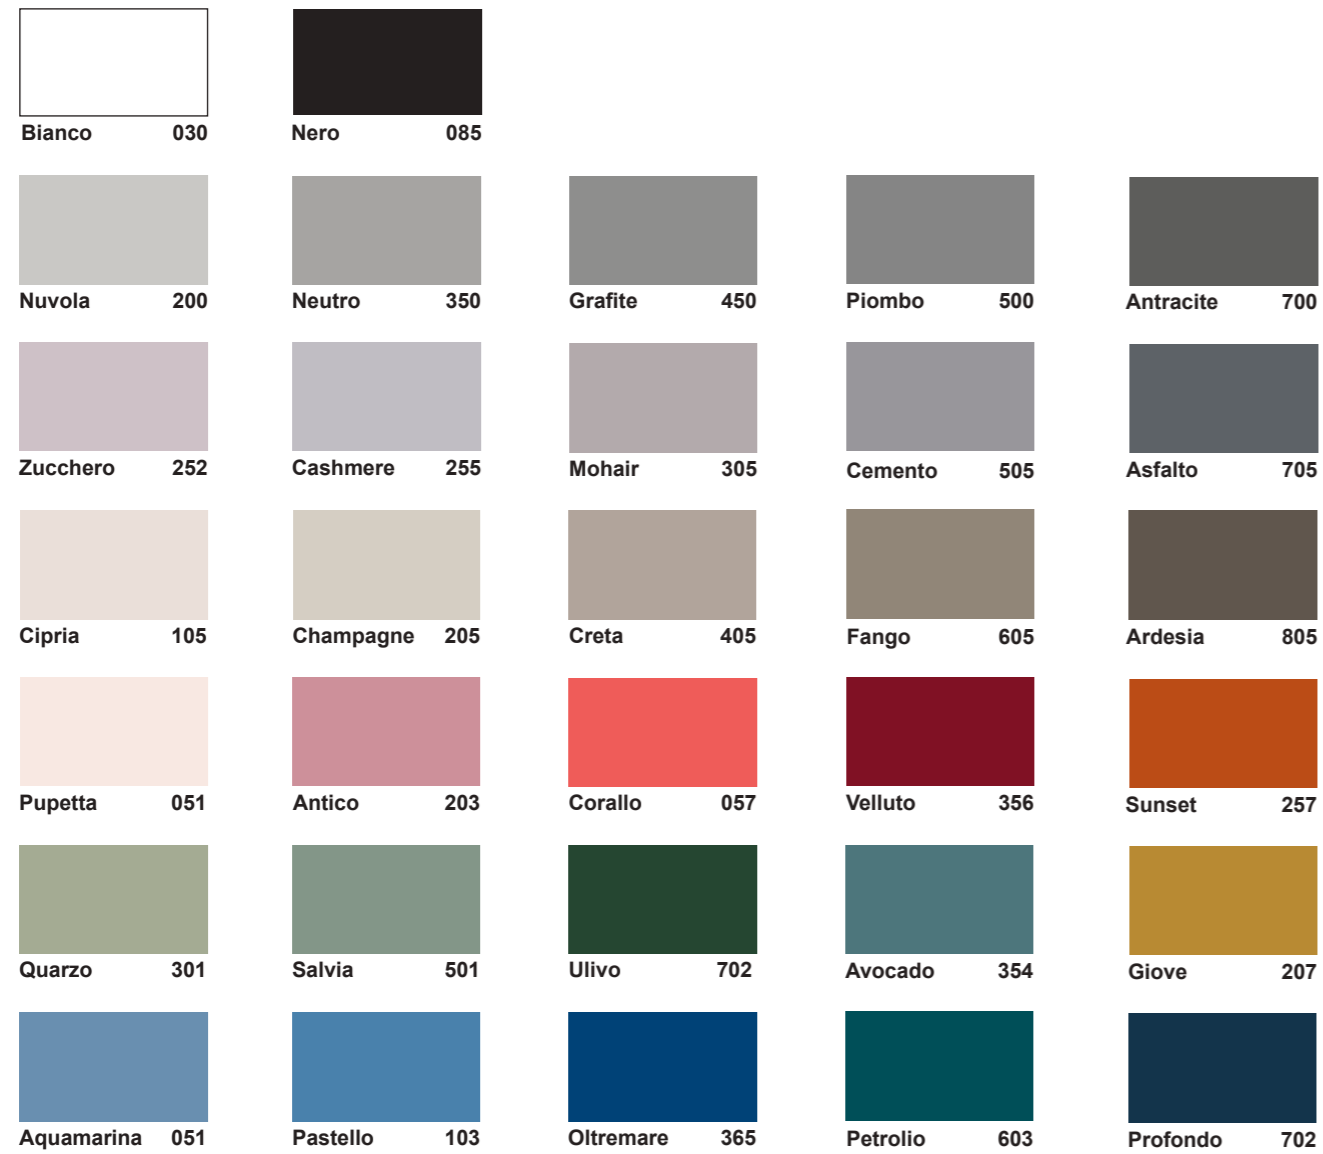

Penelope Bianco NPB

Penelope Grigio NGP

MARMO / Marble / Marbre / Marmor / Marmol

Carrara Extra MCE

Tiffany Black MTB

Grey Stone MGS

Marquina Black MMB

Lipica Mat MLM

Calacatta Gold L. GCG

Statuario Lux L. GSL

Sahara Noir L. GSN

Frappuccino L. GFL

Ceppo di Gré Grey S. GCG

Etoile Symphonie GES

Grigio Carnico L. GGC

Altre finiture su richiesta
Other finishes on request
Autres finitions sur demande
Andere Finish auf Wunsch
Otres acabados a pedido

LACCATO OPACO / Matt lacquering / Laquage mat / Matte Lackierung / Lacado opaco

LACCATO LUCIDO / Glossy Lacquering / Laquage brillant / Hochglanz Lackierung / Lacado lucido

VERNICE METALLIZZATA / Metallic Paint / Laqué Métallisé / Metallisierte Lackierung / Lacado Metalizado

Rovere Bianco EWO
White Oak / Chêne Blanc
Eiche Weiss / Roble Blanco

Rovere Tabacco EOT
Tobacco Oak / Chêne Tabac
Tabakbraune Eiche / Roble Tabaco

Rovere Grigio EOG
Grey Oak / Chêne Gris
Eiche Grau / Roble Gris