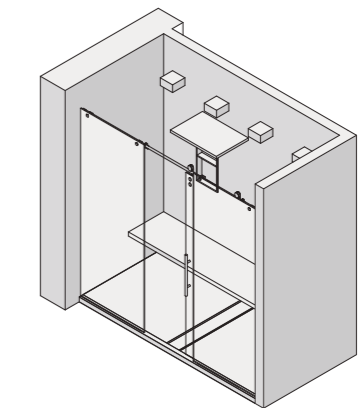

STEP TOWER
Ø 440 x H 870 mm
Ø 17"32 x H 34"25

NICHE V + LED
MAT LACQUERING : AVOCADO
LACCATO OPACO - MAT LACQUAGE - MATTE LACKIERUNG - LACADO OPACO
200 X 250 x H 2200 mm
7"87 x 9"84 x H 86"61

SHOWER CABIN ST.203

POLIS
2500 x 1200 x H 60 mm
98"43 x 47"24 x H 2"36

EMERALD
1800 x 1150 x H 550 mm
70"87 x 45"27 x H 21"65