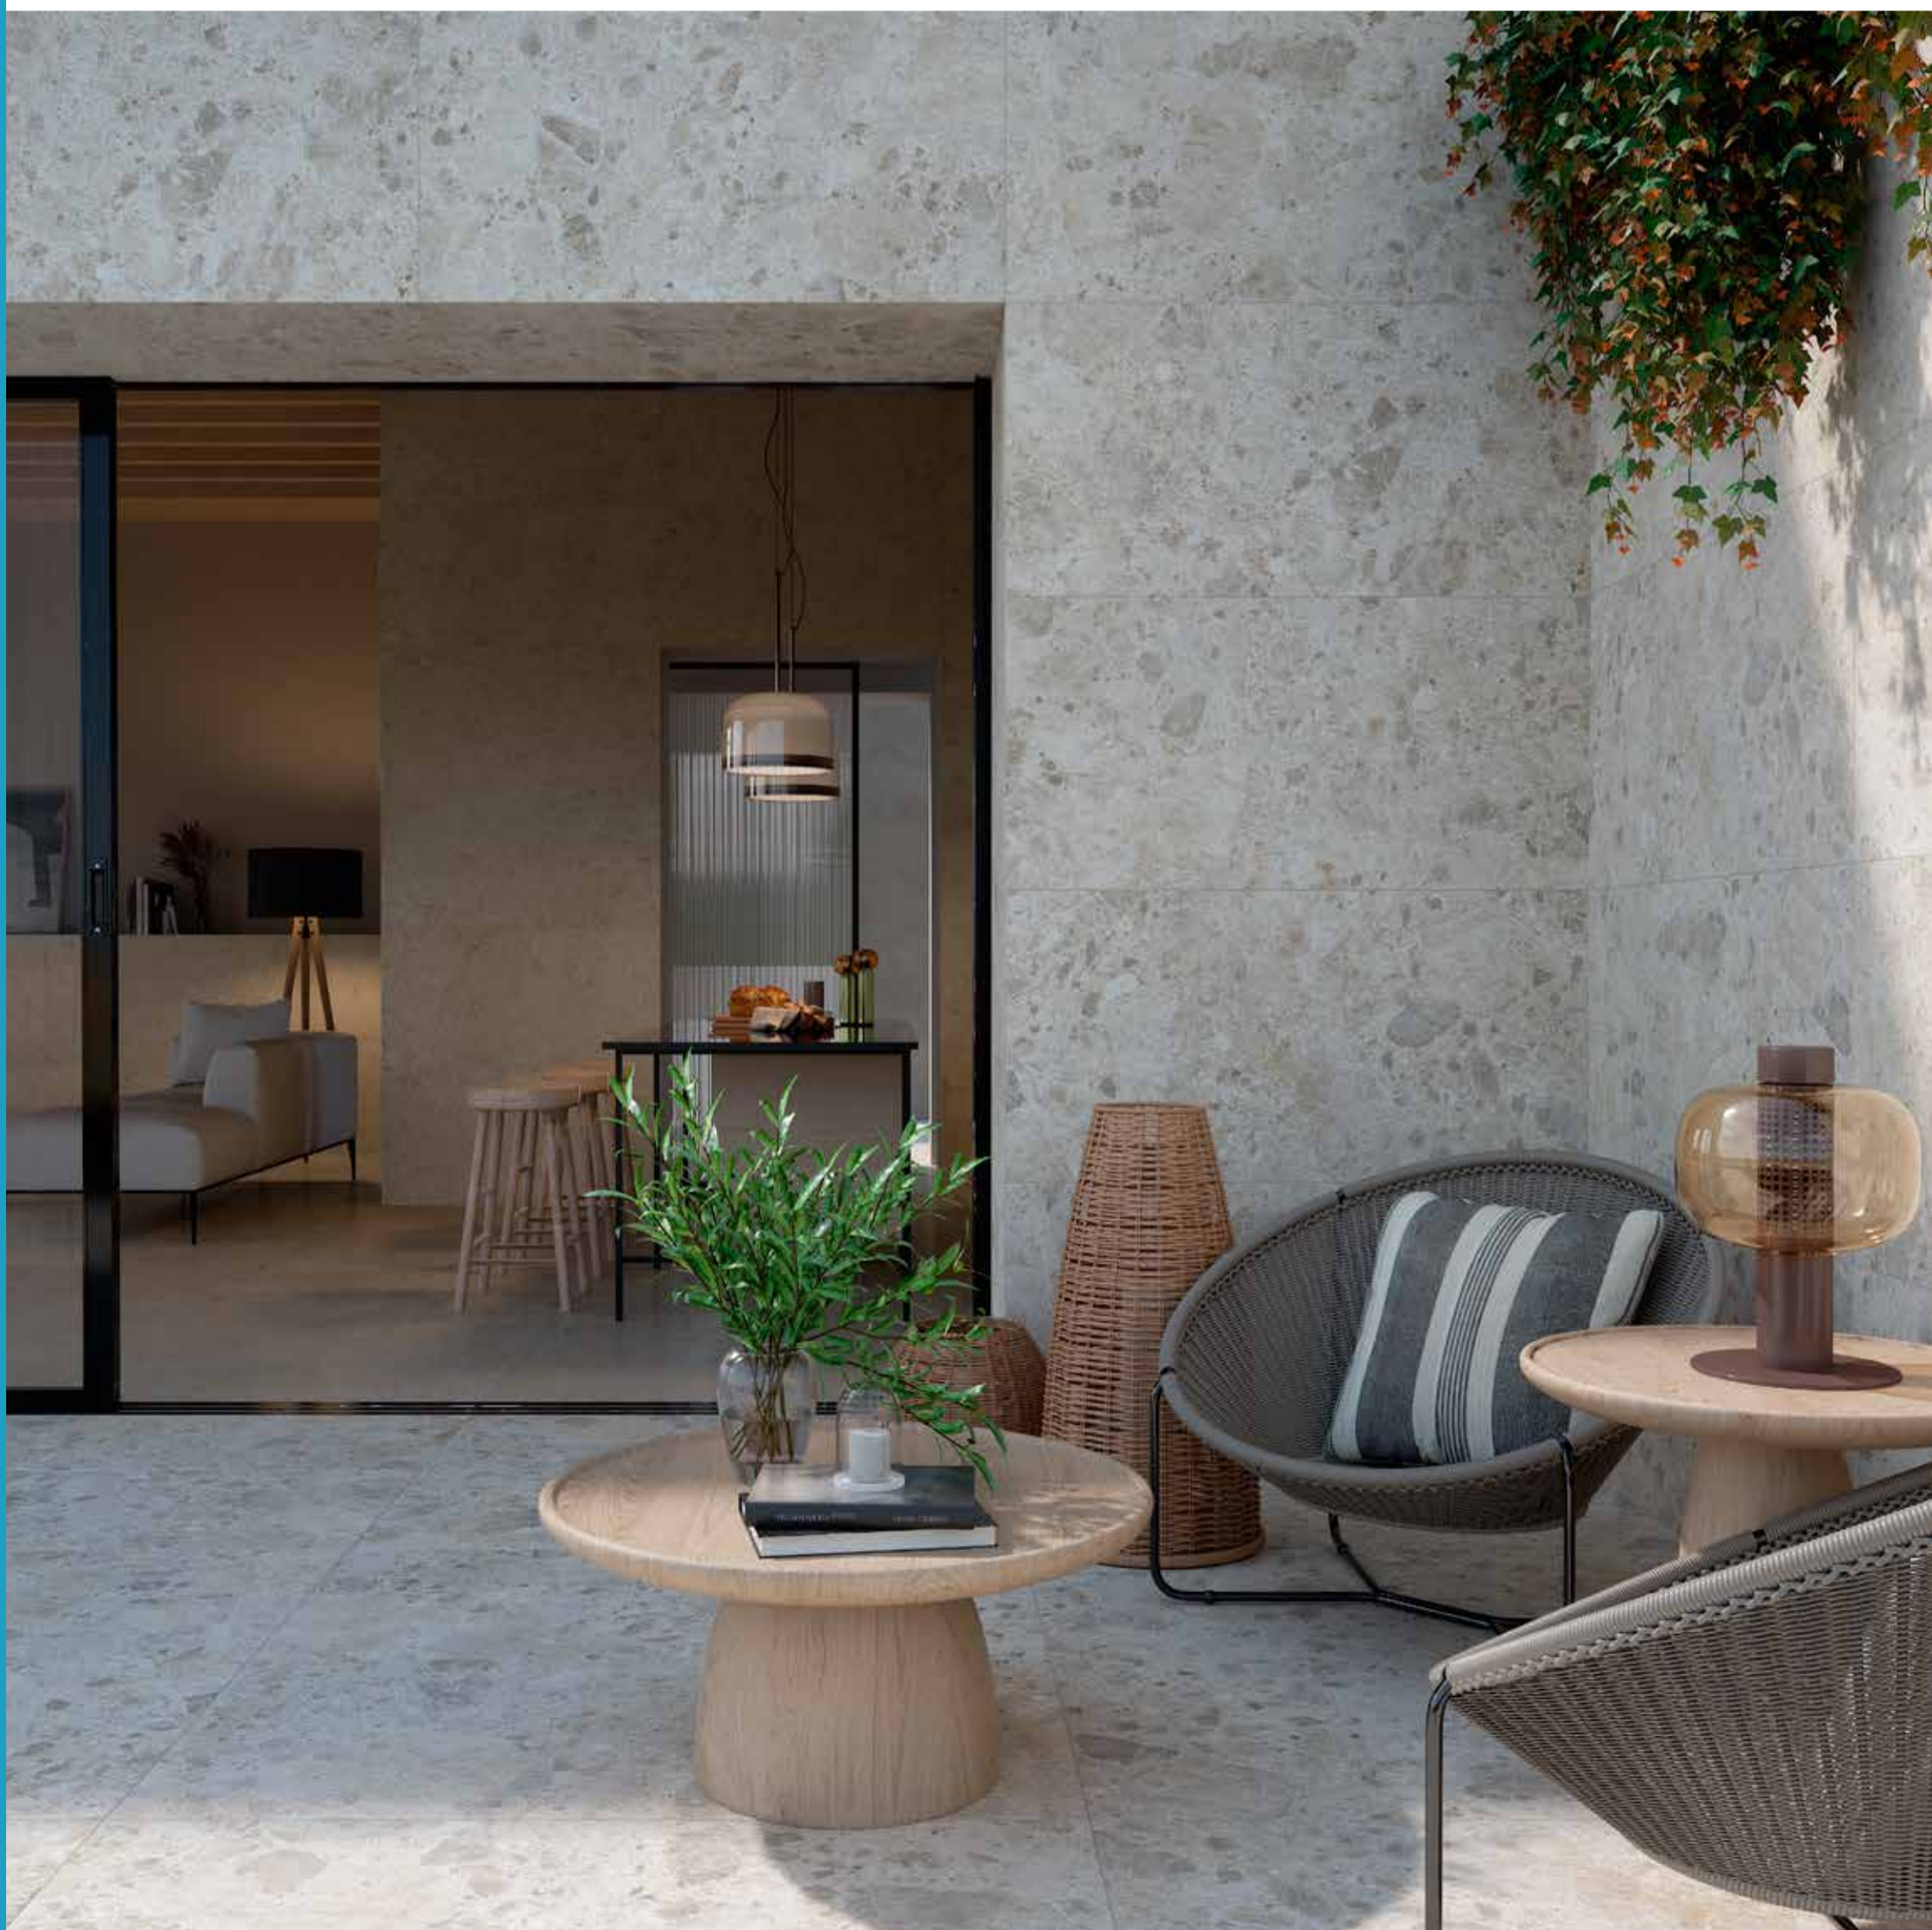

MARAZZI

Carácter

Gres Effetto Pietra • Stone-Look Stoneware • Grès Effet Pierre • Feinsteinzeug in Natursteinoptik • Gres Efecto Piedra • Керамогранит под камень