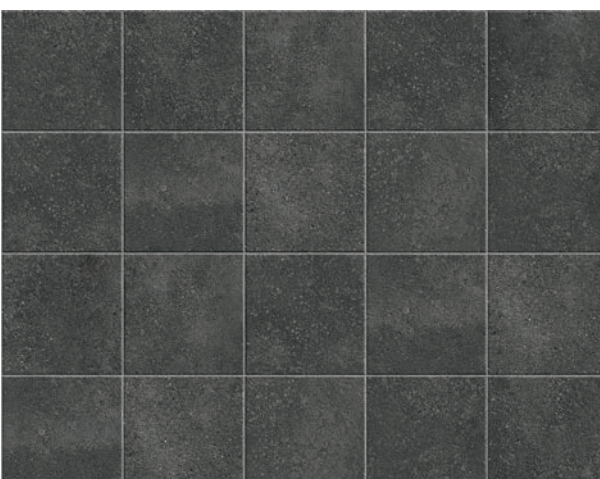

RAINBOW FOG

RAINBOW DEESEA

RAINBOW NUDE

RAINBOW ECLIPSE

RAINBOW SAGE

RAINBOW PEACH

Grenade 20x20
Sun Fall 20x20

RAINBOW

Colours

RAINBOW MIX

SUN

Fall 20x20

Spring 20x20

Summer 20x20

Winter 20x20

RAIN