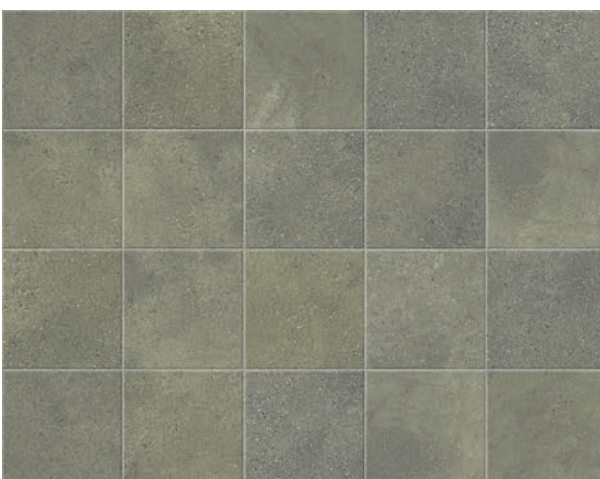

RAINBOW FOG

RAINBOW DEESEA

RAINBOW NUDE

RAINBOW ECLIPSE

RAINBOW SAGE

RAINBOW PEACH

Grenade 20x20
Sun Fall 20x20

RAINBOW

Colours

RAINBOW MIX

SUN

Fall 20x20

Spring 20x20

Summer 20x20

Winter 20x20

RAIN