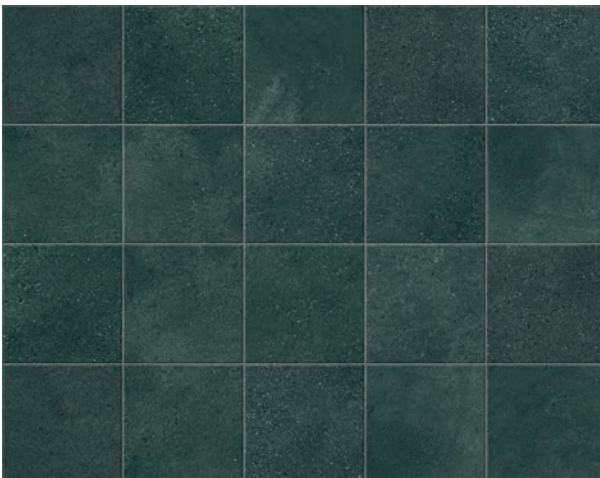

RAINBOW

Deepsea 20x20
Milk 20x20
Rain Deepsea 20x20
Bloom Mix Deepsea 20x20

Rain Sand 20x20

Wind Mix Winter 20x20

Grenade 6,5x29
Milk, Nude 20x20
Wind Mix Fall 20x20

Sage 6,5x29, 20x20
Forest 20x20
Sun Spring 20x20

Esagona Rainbow Mix 24x27,7

RAINBOW

Gres fine porcellanato smaltato
Glazed fine porcelain stoneware . Grès cérame fin émaillé . Glasiertes Feinsteinzeug

Colours

RAINBOW MILK

RAINBOW FOREST

RAINBOW SAND

RAINBOW GRENADE

RAINBOW FOG

RAINBOW DEESEA

RAINBOW NUDE

RAINBOW ECLIPSE

RAINBOW SAGE

RAINBOW PEACH

Grenade 20x20
Sun Fall 20x20

RAINBOW

Colours

RAINBOW MIX

SUN

Fall 20x20

Spring 20x20

Summer 20x20

Winter 20x20

RAIN