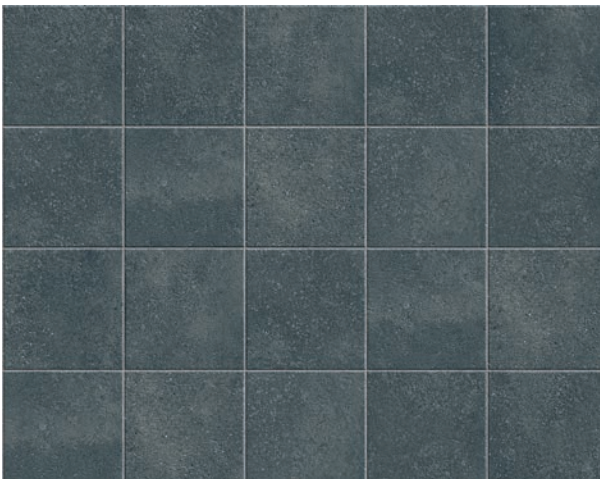

RAINBOW

Deepsea 20x20
Milk 20x20
Rain Deepsea 20x20
Bloom Mix Deepsea 20x20

Rain Sand 20x20

Wind Mix Winter 20x20

Grenade 6,5x29
Milk, Nude 20x20
Wind Mix Fall 20x20

Sage 6,5x29, 20x20
Forest 20x20
Sun Spring 20x20

RAINBOW FOG

RAINBOW DEESEA

RAINBOW NUDE

RAINBOW ECLIPSE

RAINBOW SAGE

RAINBOW PEACH

Grenade 20x20
Sun Fall 20x20

RAINBOW