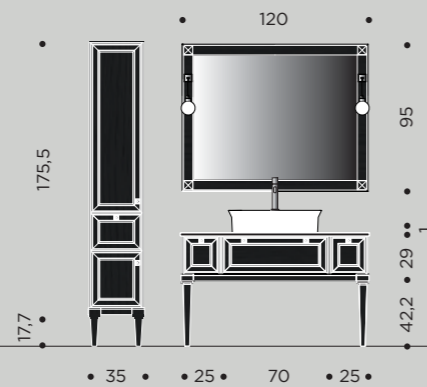

AUGUSTO

03 | p. 35

ARBI