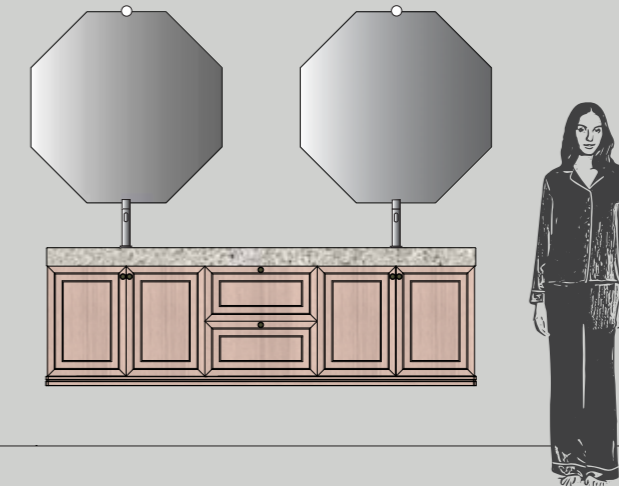

IL PROGETTO

- Dimensioni totali** L 191,4 x P 50,7 cm
- Basi portalavabo** L 70 e **base** L 50 cm rovere Blush opaco
- Pomolo MAISON** Anticato
- Piano top con lavabi integrato KUKI** sp. 8 x L 190,6 x P 50,5 cm in gres Iris Seminato Candido
- Specchiere LORD** con luce led perimetrale
- Faretti Blister**