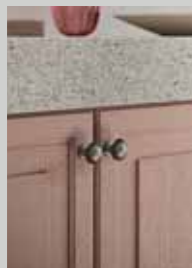

BONTON

MODULARITÀ

Modular configuration
Modularité
Модульность

RIDOTTA

Limited
Réduite
Уменьшенная

APERTURA

Opening
Ouverture
Открытие

MANIGLIA BETTY BIANCO di serie

White Betty handle as standard
Poignée Betty blanc de série
Ручка Betty Bianco серийной комплектации

FINITURE

Finishes
Finitions
Варианты отделки

ROVERE LEGNO - ROVERE COLORE - ROVERE PASTELLO e DECAPÈ

Wood oak - coloured oak - pastello and decapè oak
Chêne bois - chêne colouris - chêne pastello et decapè
Дуб дерево - Дуб лакированный - Дуб pastello/decapè

AUGUSTO

MODULARITÀ

Modular configuration
Modularité
Модульность

RIDOTTA

Limited
Réduite
Уменьшенная

APERTURA

Opening
Ouverture
Открытие

POMOLO PRISMA di serie

Prisma knob as standard
Bouton Prisma de série
Кнопка Prisma серийной комплектации

FINITURE

Finishes
Finitions
Варианты отделки

ROVERE LEGNO - ROVERE COLORE - ROVERE PASTELLO e DECAPÈ

Wood oak - coloured oak - pastello and decapè oak
Chêne bois - chêne colouris - chêne pastello et decapè
Дуб дерево - Дуб лакированный - Дуб pastello/decapè

MAISON

MODULARITÀ

Modular configuration
Modularité
Модульность

RIDOTTA

Limited
Réduite
Уменьшенная

APERTURA

Opening
Ouverture
Открытие

POMOLO MAISON ANTICATO di serie

Anticato Maison knob as standard
Bouton Maison Anticato de série
Кнопка Maison Anticato серийной комплектации

FINITURE

Finishes
Finitions
Варианты отделки

ROVERE LEGNO - ROVERE COLORE - ROVERE PASTELLO e DECAPÈ

Wood oak - coloured oak - pastello and decapè oak
Chêne bois - chêne colouris - chêne pastello et decapè
Дуб дерево - Дуб лакированный - Дуб pastello/decapè

ROVERE LEGNO

BONTON MAISON AUGUSTO

ROVERE PASTELLO

BONTON MAISON AUGUSTO

ROVERE DECAPÈ

BONTON MAISON AUGUSTO