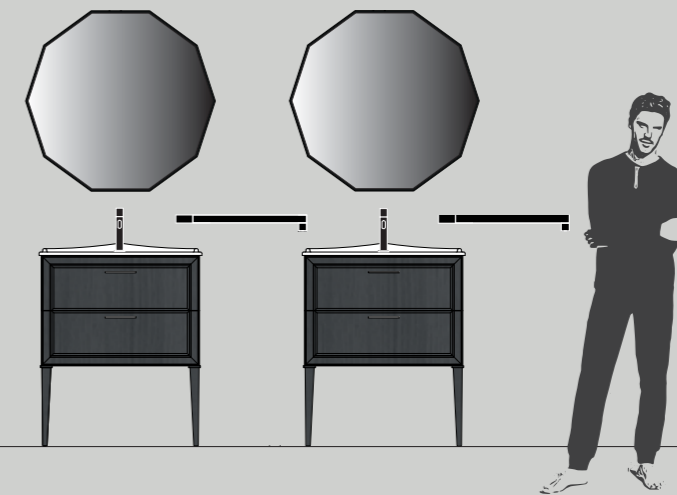

IL PROGETTO

Dimensioni totali L 72 x P 51,5 cm

Basi portalavabo L 70 cm rovere Grigio Bromo opaco con piedino H 35 cm

Lavabi consolle MELODY 72 in ceramica

Specchiere TEN Nero

Portasalviette TOKH SX L 58 cm Nero

THE DESIGN PLAN

Overall size: W. 72 x D. 51.5 cm

Washbasin units W. 70 cm in matt Grigio Bromo oak with feet H. 35 cm
MELODY 72 console washbasins in ceramic

TEN mirrors Nero

LHS TOKH towel rail W. 58 cm in Nero

LE PROJET

Dimensions totales: L 72 x P 51,5 cm

Éléments sous bas L 70 cm en chêne Grigio Bromo mat avec pieds H 35 cm

Lavabos console MELODY 72 en ceramique

Miroirs TEN Nero

Porte serviette TOKH GAUCHE L 58 cm Nero

ПРОЕКТ

Общие размеры: Д. 72 x Г. 51,5 см

тумбы под раковину Ш. 70 см из дуба Grigio Bromo матовой с ножками В. 35 см

Консольная раковина MELODY 72 из керамики

Зеркало TEN Nero

Полотенцедержатель TOKH ЛЕВ. Ш. 58 см Nero