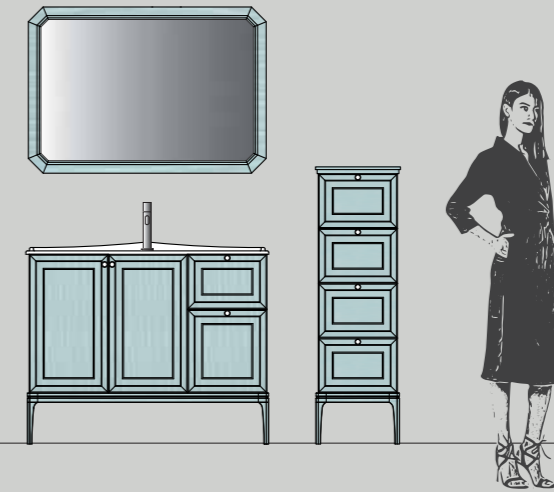

IL PROGETTO

Dimensioni totali L 107 x P 51,5 cm

Base portalavabo L 105 cm rovere pastello Marine con piedini H 17,7 cm

Lavabo consolle MELODY 107 in ceramica

Specchiera MAISON L 105 x H 73,4 cm

Colonna L 35 x H 105,3 x P 38,5 cm rovere pastello Marine con piedini H 17,7 cm

THE DESIGN PLAN

Overall size W. 107 x D. 51.5 cm

Washbasin unit W. 105 cm Marine pastello oak with feet H. 17.7 cm

MELODY 107 console washbasin in ceramic

MAISON mirror W. 105 x H. 73.4 cm

Tall unit W. 35 x H. 105.3 x D. 38.5 cm Marine pastello oak with feet H. 17.7 cm

LE PROJET

Dimensions totales L 107 x P 51,5 cm

Élément sous lavabo L 105 cm en chêne pastello Marine avec pieds H 17,7 cm

Lavabo console MELODY 107 en céramique

Miroir MAISON L 105 x H 73,4 cm

Élément haut L 35 x H 105,3 x P 38,5 cm en chêne pastello Marine avec pieds H 17,7 cm

ПРОЕКТ

Общие размеры Д. 107 x Г. 51,5 см

Тумба под раковину Ш. 105 см из Дуба pastello Marine с ножками В. 17,7 см

Консольная раковина MELODY 107 из керамики

Зеркало MAISON Ш. 105 x В. 73,4 см

Колонна Ш. 35 x В. 105,3 x Г. 38,5 см из Дуба Negro матовой с ножками В. 17,7 см