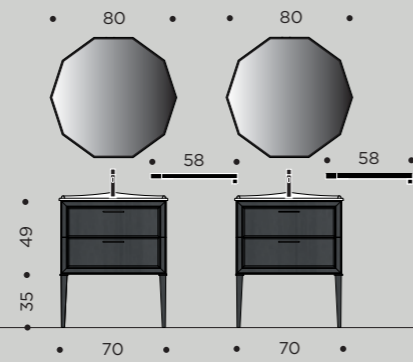

BONTON

01 | p. 09

02 | p. 21

AUGUSTO

03 | p. 35

ARBI

04 | p. 49

MAISON

05 | p. 61

06 | p. 73