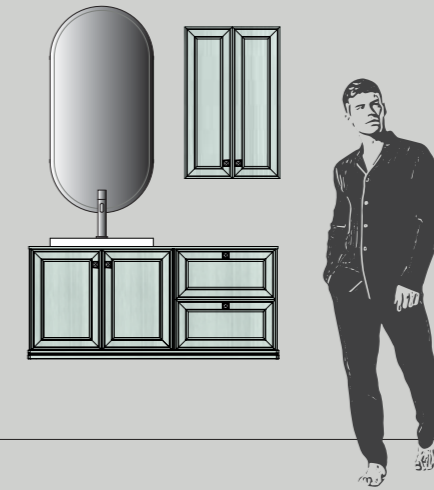

IL PROGETTO

Dimensioni totali L 122 x P 51 cm

Base portalavabo L 70 e **base** L 50 cm in rovere Tè Verde opaco

Piano top Sp. 1 x L 120,6 x P 50,5 cm in cristallo Tè Verde satinato

Lavabo YOGA 50 in Laminam Bianco Assoluto
Specchiera PANDORA

Pensili L 25 cm in rovere Tè Verde opaco

THE DESIGN PLAN

Overall size W. 122 x D. 51 cm

Washbasin unit W. 70 and **base unit** W. 50 matt Tè Verde oak

Top Th. 1 x W. 120,6 x D. 50,5 cm satin Tè Verde glass

YOGA 50 washbasin in Bianco Assoluto Laminam

PANDORA mirror

Wall units W. 25 cm matt Tè Verde oak

LE PROJET

Dimensions totales L 122 x P 51 cm

Élément sous lavabo L 70 cm et **élément bas** L 50 en chêne Tè Verde mat

Top Ép. 1 x L 120,6 x P 50,5 cm en verre Tè Verde satiné

Lavabo YOGA 50 en Laminam Bianco Assoluto

Miroir PANDORA

Elements haut L 25 cm en chêne Tè Verde mat

ПРОЕКТ

Общие размеры Д. 122 x Г. 51 см

Тумба под раковину Ш. 70 и **Тумба** Ш. 50 см из Дуба Tè Verde матовой

Столешница Толщ. 1 см x Ш. 120,6 x Г. 50,5 см из кристалло Tè Verde satinato

Раковина YOGA 50 из Laminam Bianco Assoluto

Зеркало PANDORA

Пенал Ш. 25 см Дуба Tè Verde матовый