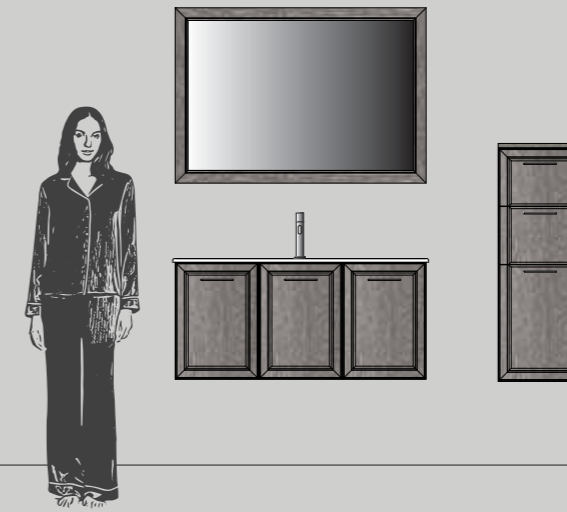

Calme majestueuse

Величественная тишина

ARBI

ARBI

LA CREATIVITÀ

IL PASSATO E IL PRESENTE SI FONDONO IN UN'UNICA DIMENSIONE, ESPRIMENDO L'ETERNA RICERCA DEL SENSO DELLE COSE E DELLA VITA.

IL PROGETTO

- Dimensioni totali** L 106 x P 51,5 cm
- Base portalavabo** L 105 cm rovere decapè Polvere
- Lavabo console ZETA 106** in ceramica
- Specchiera DIVINA** L 105 x H 73,4 cm
- Colonna** L 35 x H 99 x P 37 cm