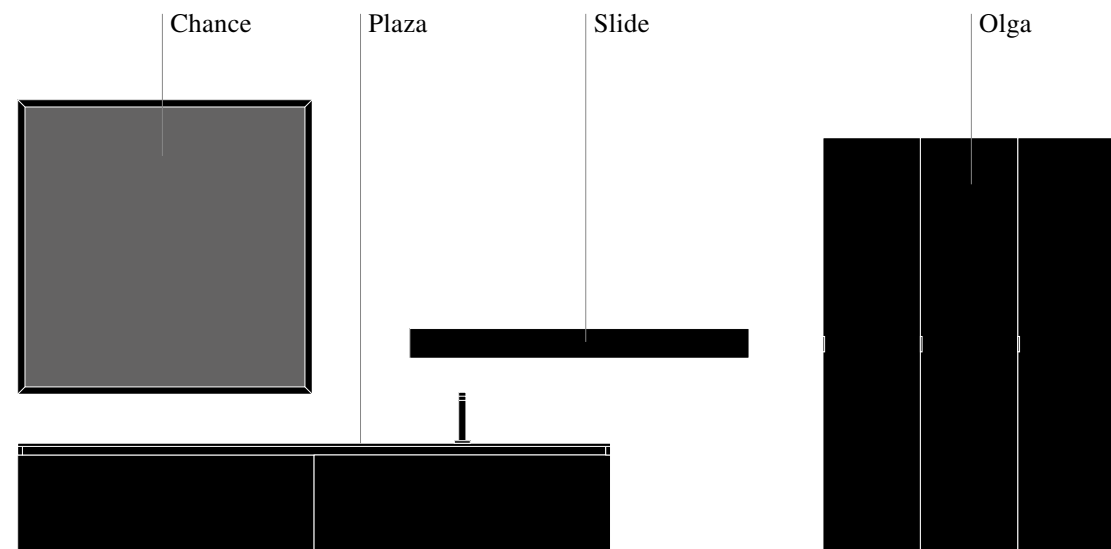

Code 05

Info tecniche

Dimensioni

L 210,6 × P 50,5 cm
(L 277 con sporgenza mensola)

Piano

Laminam SP 1,2 cm
Emperador Extra lucido,
con vasca integrata Plaza

Specchiera

Chance FM in alluminio Rodio
L 105 × H 105 cm

Mensola

Slide L 120 cm
in alluminio Rodio

Colonne

Olga L 35 × H 146,6 cm con
profilo Nero e specchio brunito

Finiture

791

Eucalipto
lucido

AW

Laminam
Emperador
Extra lucido