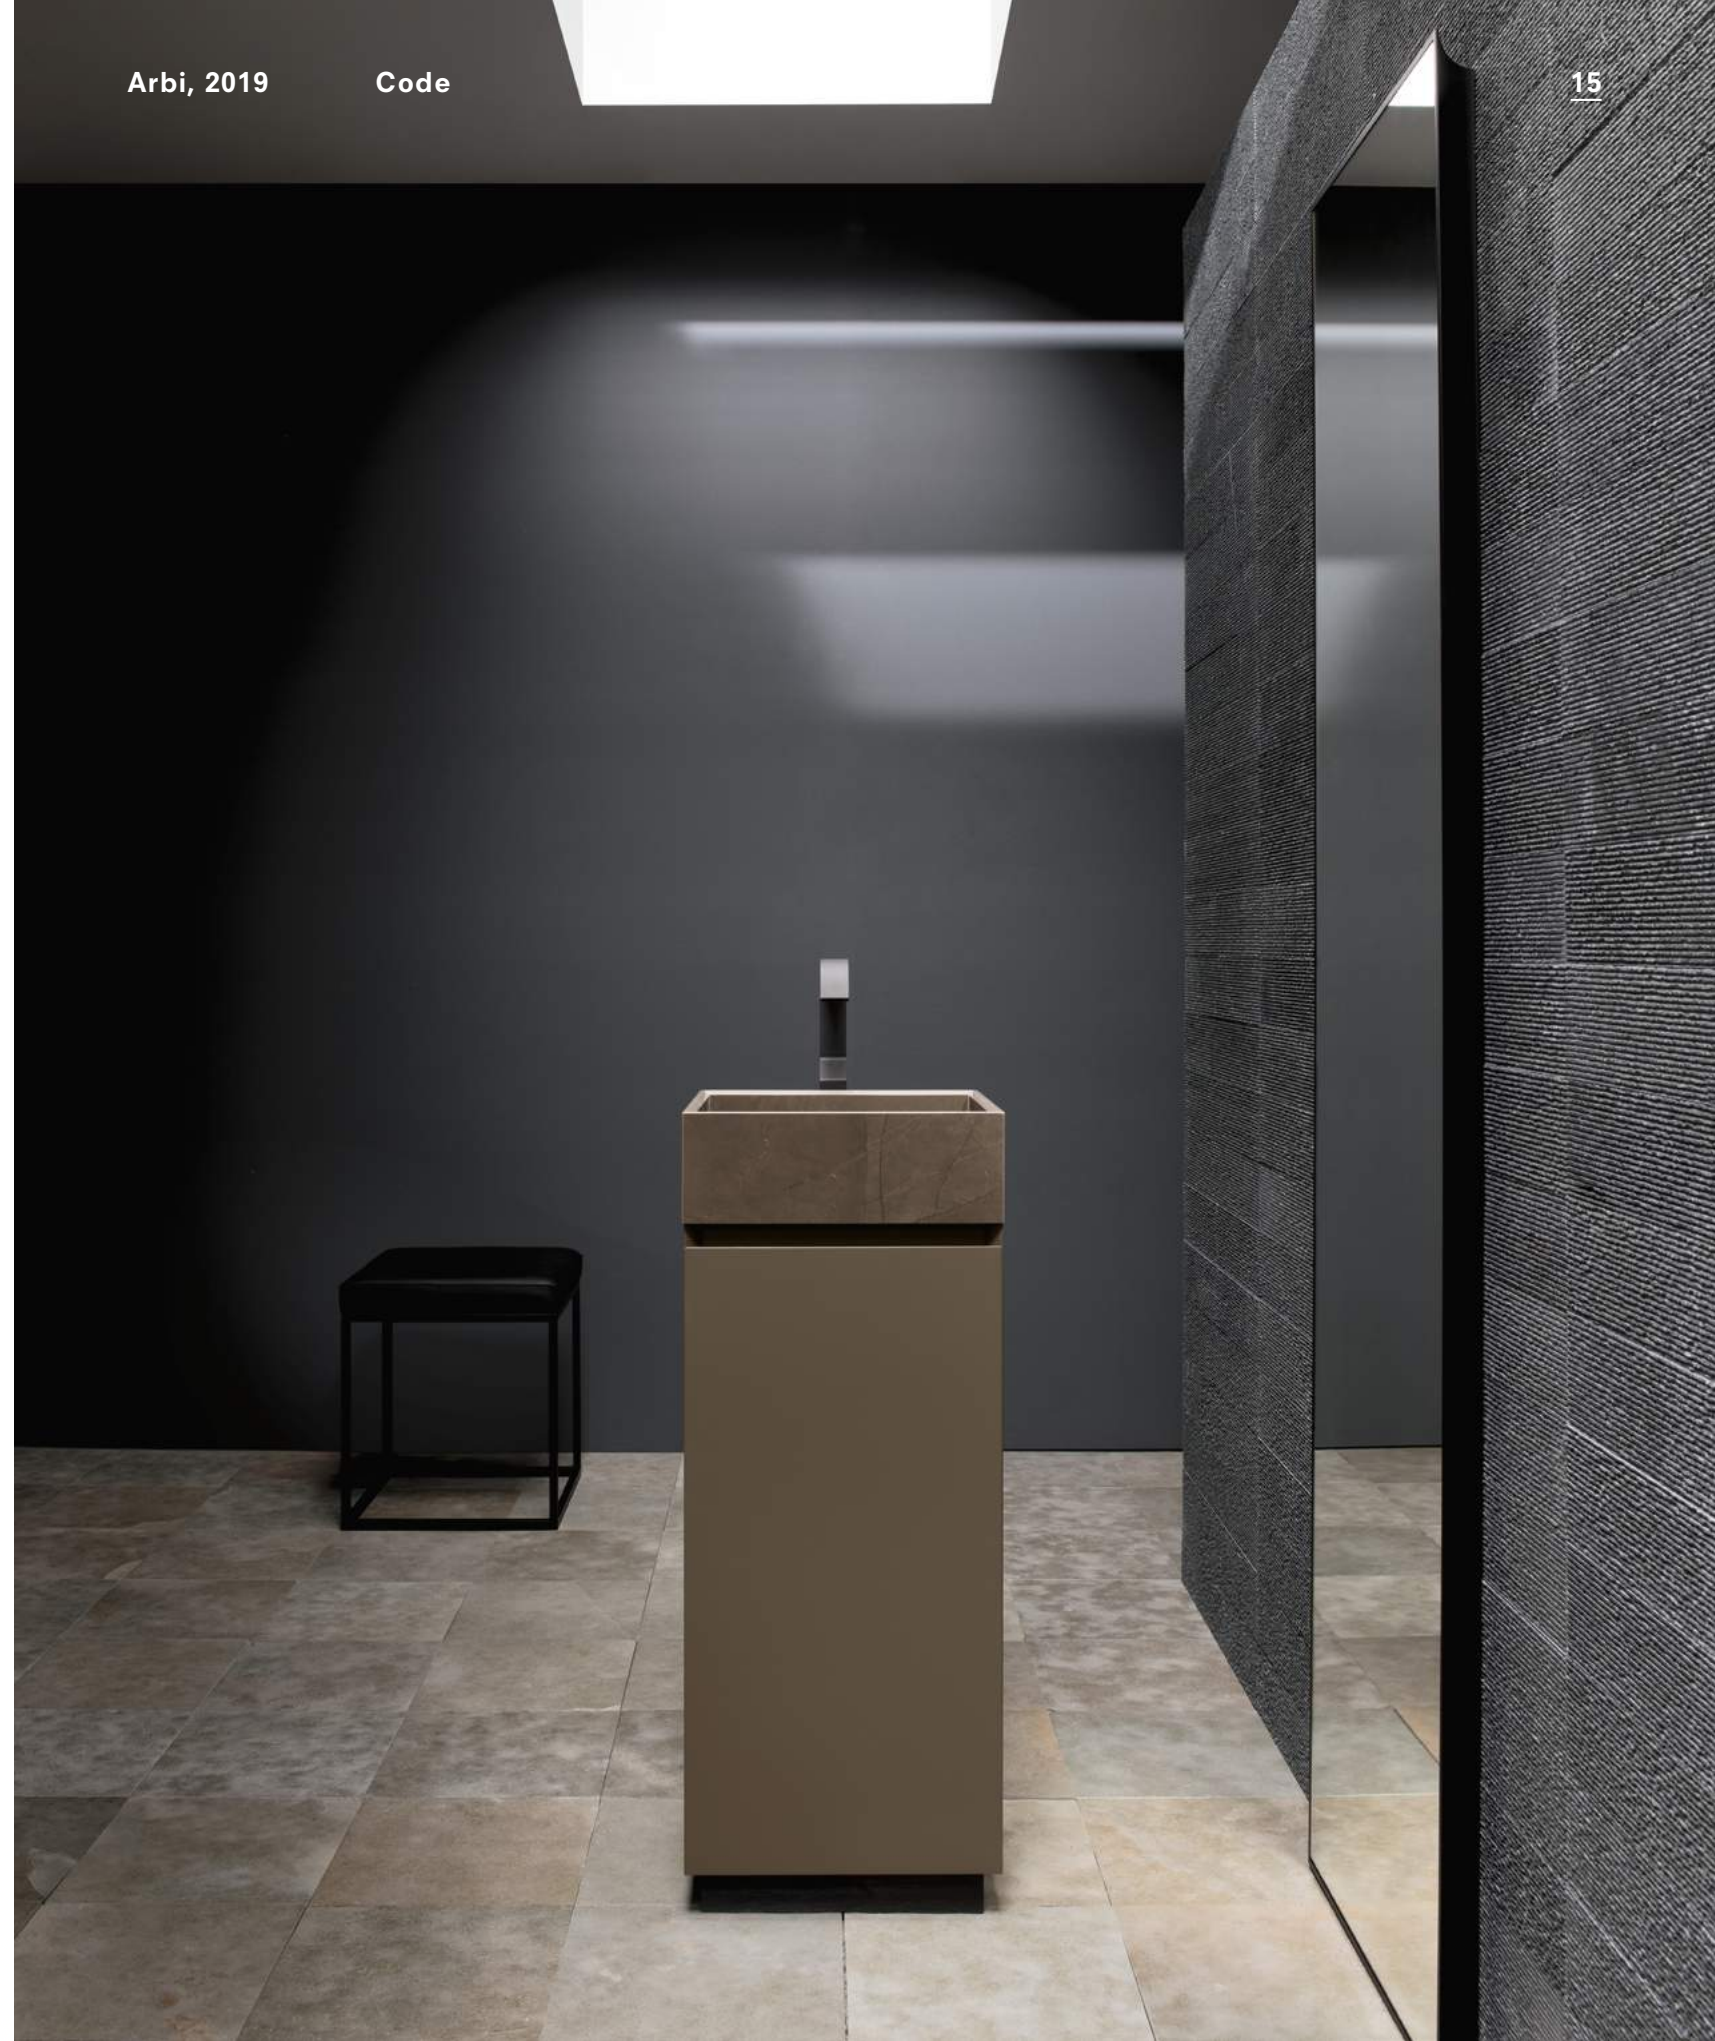

15

Code in laccato Cub opaco, con lavabo Karma in gres Iris Gaudì Stone lucido, specchiera Slim a muro con profilo Nero e colonne a folding con vani a giorno.

Code with matt Cub lacquered finish, glossy Gres Iris Gaudì Stone Karma washbasin, Slim wall mirror with a Nero profile, and folding tall units with open-fronted compartments.

Code en laqué Cub mat, avec lavabo Karma en grès Iris Gaudì Stone brillant, miroir Slim mural avec profil Nero et colonnes en folding avec éléments ouverts.

Code in Cub matt lackiert mit Waschbecken Karma aus Gres Iris Gaudì Stone glänzend, Wandspiegel Slim mit Rahmen in Nero und Folding-Hochschränke mit offenen Fächern.

Code в отделке лакированный матовый Cub. Раковина Karma из глянцевого керамогранита Iris Gaudì Stone, настенное зеркало Slim с черным профилем и пеналы (фолдинг) с открытыми нишами.