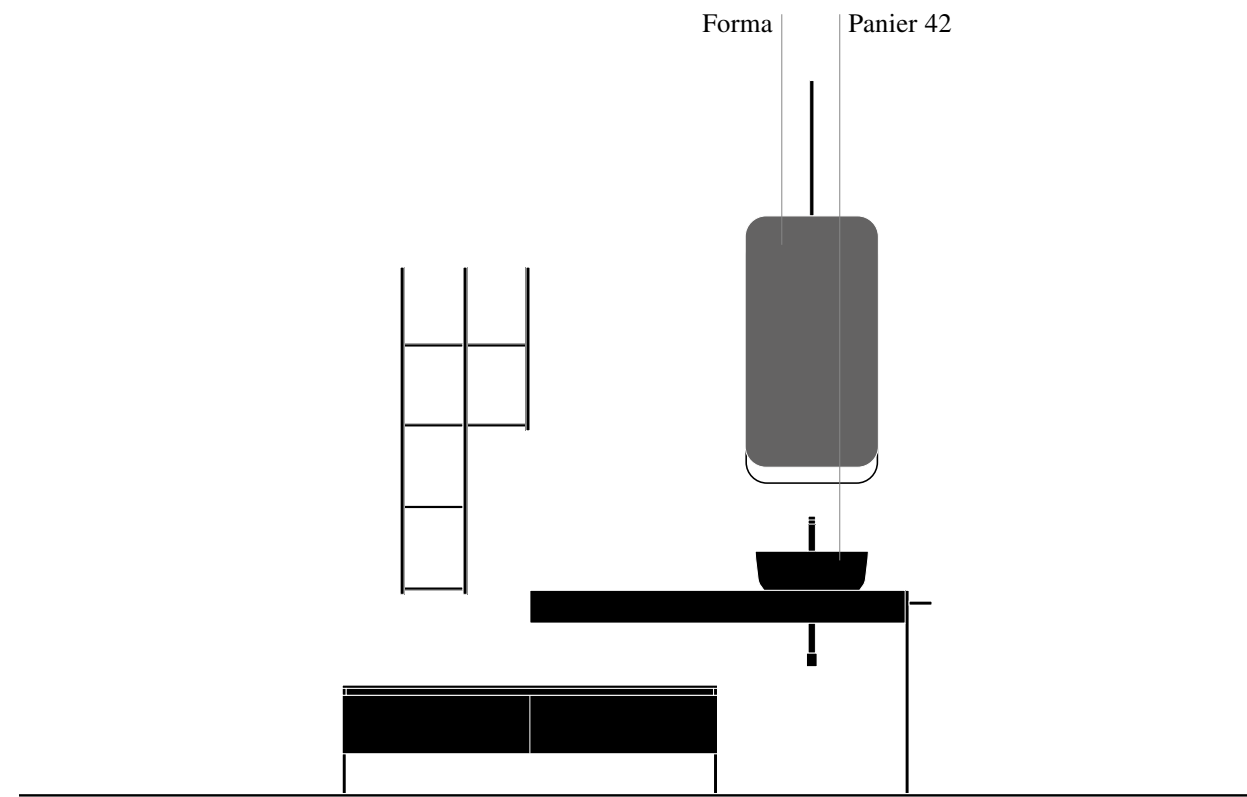

Code 17

Info tecniche

Dimensioni

L 220 × P 50,5 cm

Piano folding

Bio SP 12,2 cm
in finitura Pino tarlato

Lavabo

Panier 42 in ceramica lucida
(collezione Meneghello
Paoelli Associati)

Specchiera

Forma in metallo Nero
L 50 × H 100 cm

Finiture

900A0

Bianco opaco

595

Pino tarlato