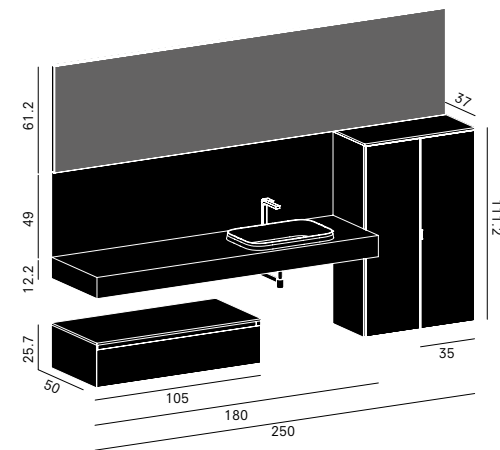

L 86 × P 50,8 cm
CC Grigio Baltico opaco
790 Eucalipto opaco

Code Mono 14
p. 134

L 143,4 × P 50,5 cm
821 Rovere Essenza

Code 11
p. 118

L 170,3 × P 50,5/37 cm
VX Carruba velvet

Code 10
p. 126

L 250 × P 50,5/37 cm
900A0 Bianco opaco
WD Nero velvet