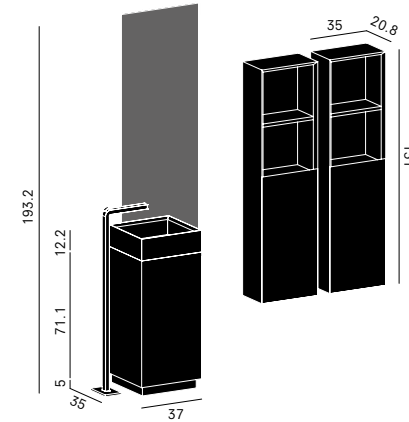

Code Mono 04 L 143,8 × P 50,5 cm
p. 24 **WF** Rosso Casale velvet

Code 03 L 70,5 × P 50,5 cm
p. 40 (L 135 cm con sporgenza specchio + mensola)
790 Eucalipto opaco

Code 15 L 35,5 × P 37,5 cm
p. 70 C7 Cub opaco

Code 08 L 255,6 × P 50,5 cm
p. 78 M1 Metal Pinot