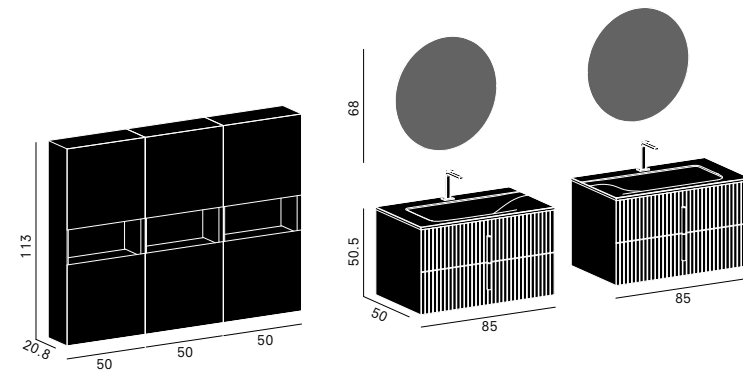

Code Wave 12
p. 110

L 86 × P 50,8 cm
CC Grigio Baltico opaco
790 Eucalipto opaco