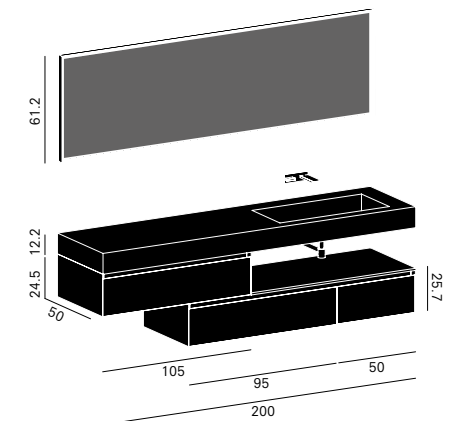

Code 17 L 220 × P 50,5 cm
p. 62 900A0 Bianco opaco

Code Mono 13 L 103,8 × P 50,5 cm
p. 86 (L 140 cm con sporgenza mensola)
790 Eucalipto opaco

Code 09 L 200,3 × P 50,5 cm
p. 94 823 Rovere Inchiostro