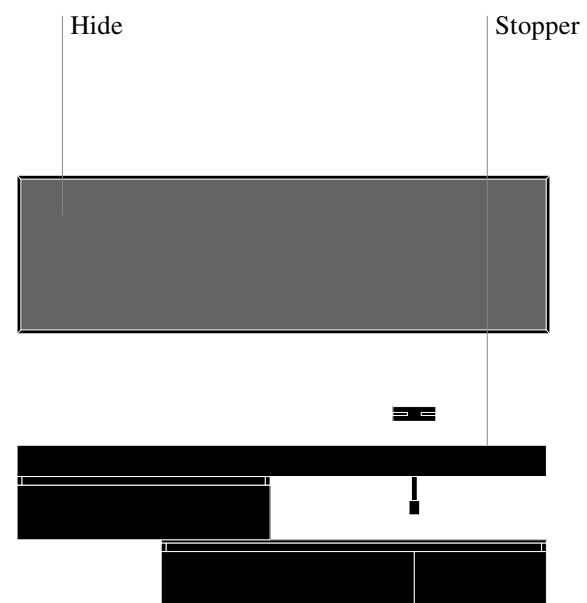

Code 09

Info tecniche

Dimensioni

L 200,3 × P 50,5 cm

Piano

Tekno opaco SP 12,2 cm
con vasca integrata Stopper

Finiture

Specchiera

Hide FM in alluminio Nero
L 200 × H 61,2 cm

E1

Tekno
Bianco opaco

823

Rovere
Inchiostro