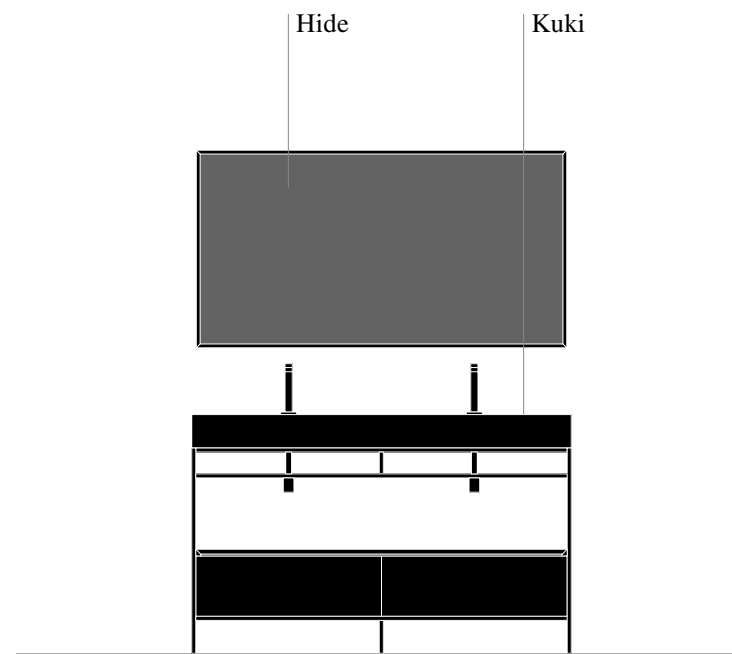

Code Mono 04
Info tecniche

Dimensioni
L 143,8 × P 50,5 cm

Piano
Fenix SP 12,2 cm
Rosso Casale, con doppia
vasca integrata Kuki

Specchiera
Hide in alluminio Nero
L 140 × H 73,4 cm

Finiture

WF
Rosso Casale
velvet

Alluminio
Nero

F7
Fenix
Rosso Casale