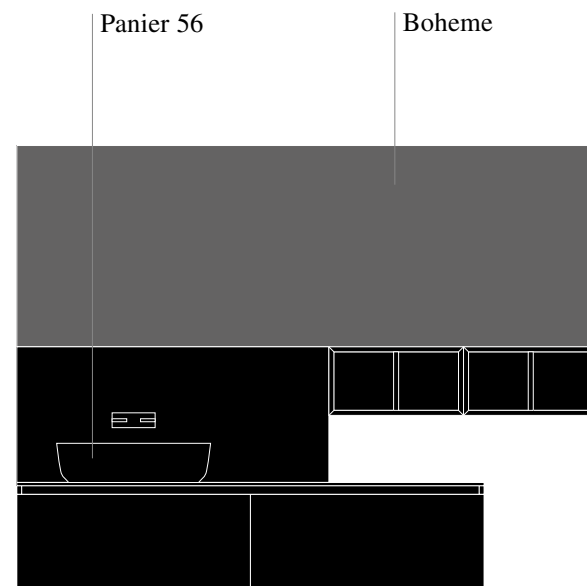

Code 02

Info tecniche

Dimensioni

L 220,3 × P 50,5/20,8 cm

Piano

Laminam SP 1,2 cm

Emperador Extra lucido + alzata

Lavabo

Panier 56 in ceramica lucida
(collezione Meneghello
Paolelli Associati)

Specchiera

Boheme FM in alluminio Inox
L 220,3 × H 73,4 cm

Kubo folding

L 50 cm in finitura
Eucalipto opaco

Finiture

790

Eucalipto
opaco

AW

Laminam
Emperador
Extra lucido