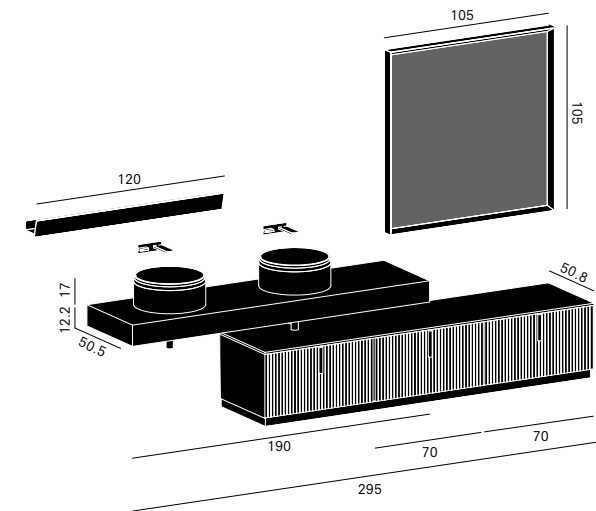

Technical.

Code Wave 01 L 295 × P 50,8 cm
p. 6 (L 330 cm con sporgenza mensola)
900A0 Bianco opaco