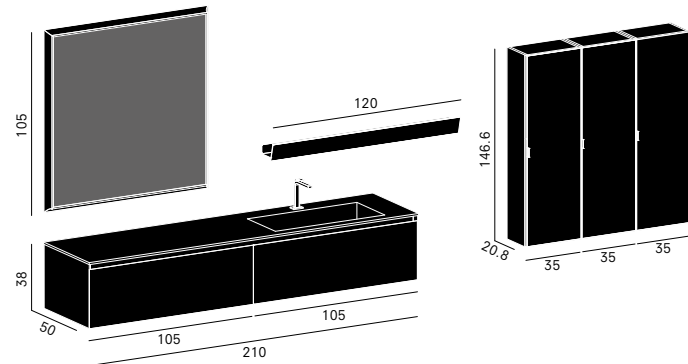

Code 17 L 220 × P 50,5 cm
p. 62 900A0 Bianco opaco

Code Mono 13 L 103,8 × P 50,5 cm
p. 86 (L 140 cm con sporgenza mensola)
790 Eucalipto opaco

Code 09 L 200,3 × P 50,5 cm
p. 94 823 Rovere Inchiostro