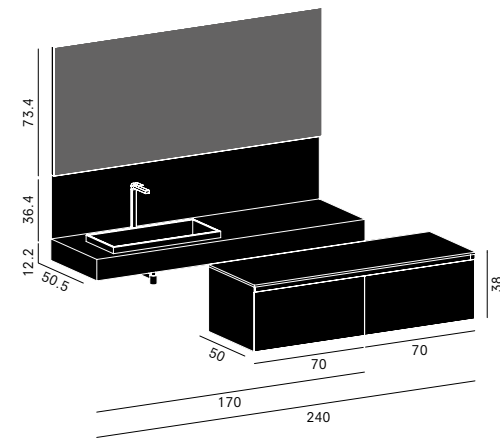

Code 05 L 210,6 × P 50,5 cm
p. 54 (L 277 cm con sporgenza mensola)
791 Eucalipto lucido

Code 16
p. 102

L 240 × P 50,5 cm
790 Eucalipto opaco