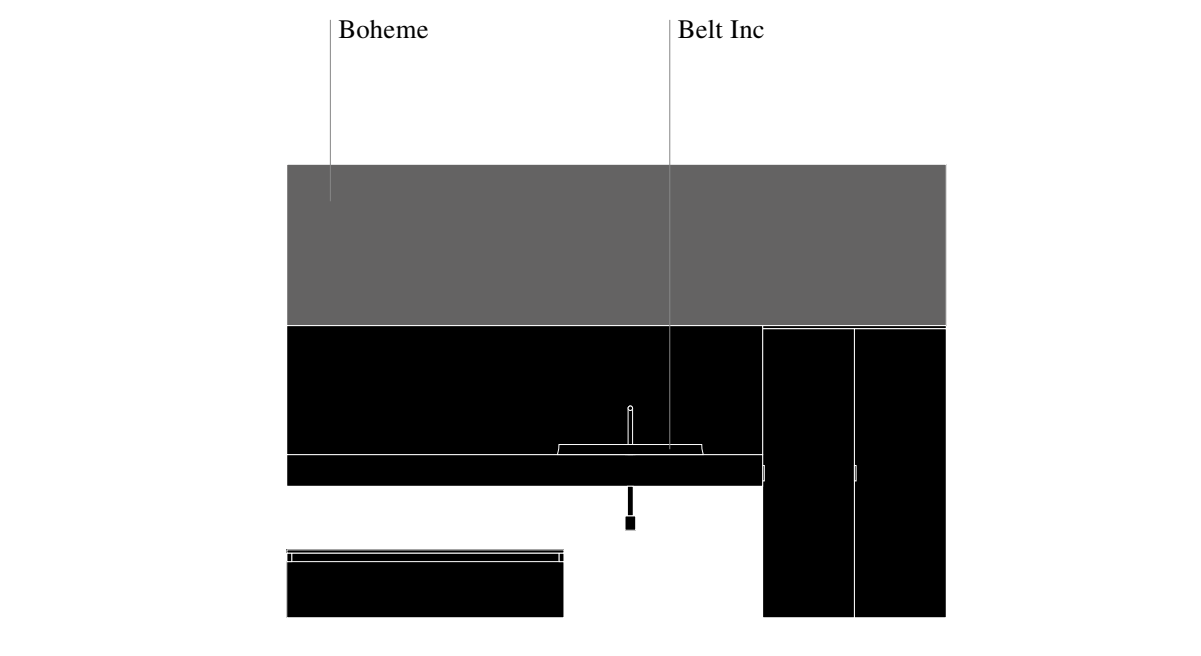

Code 10

Info tecniche

Dimensioni

L 250 × P 50,5/37 cm

Piano

SP 12,2 cm in Laminam
Pietra Grey + alzata

Lavabo

Belt Inc semincasso in Tekno
(collezione Meneghello
Paoelli Associati)

Specchiera

Boheme FM in alluminio Nero
L 250 × H 61,2 cm

Finiture

900A0

Bianco opaco

WD

Nero velvet

AV

Laminam
Pietra Grey
opaco