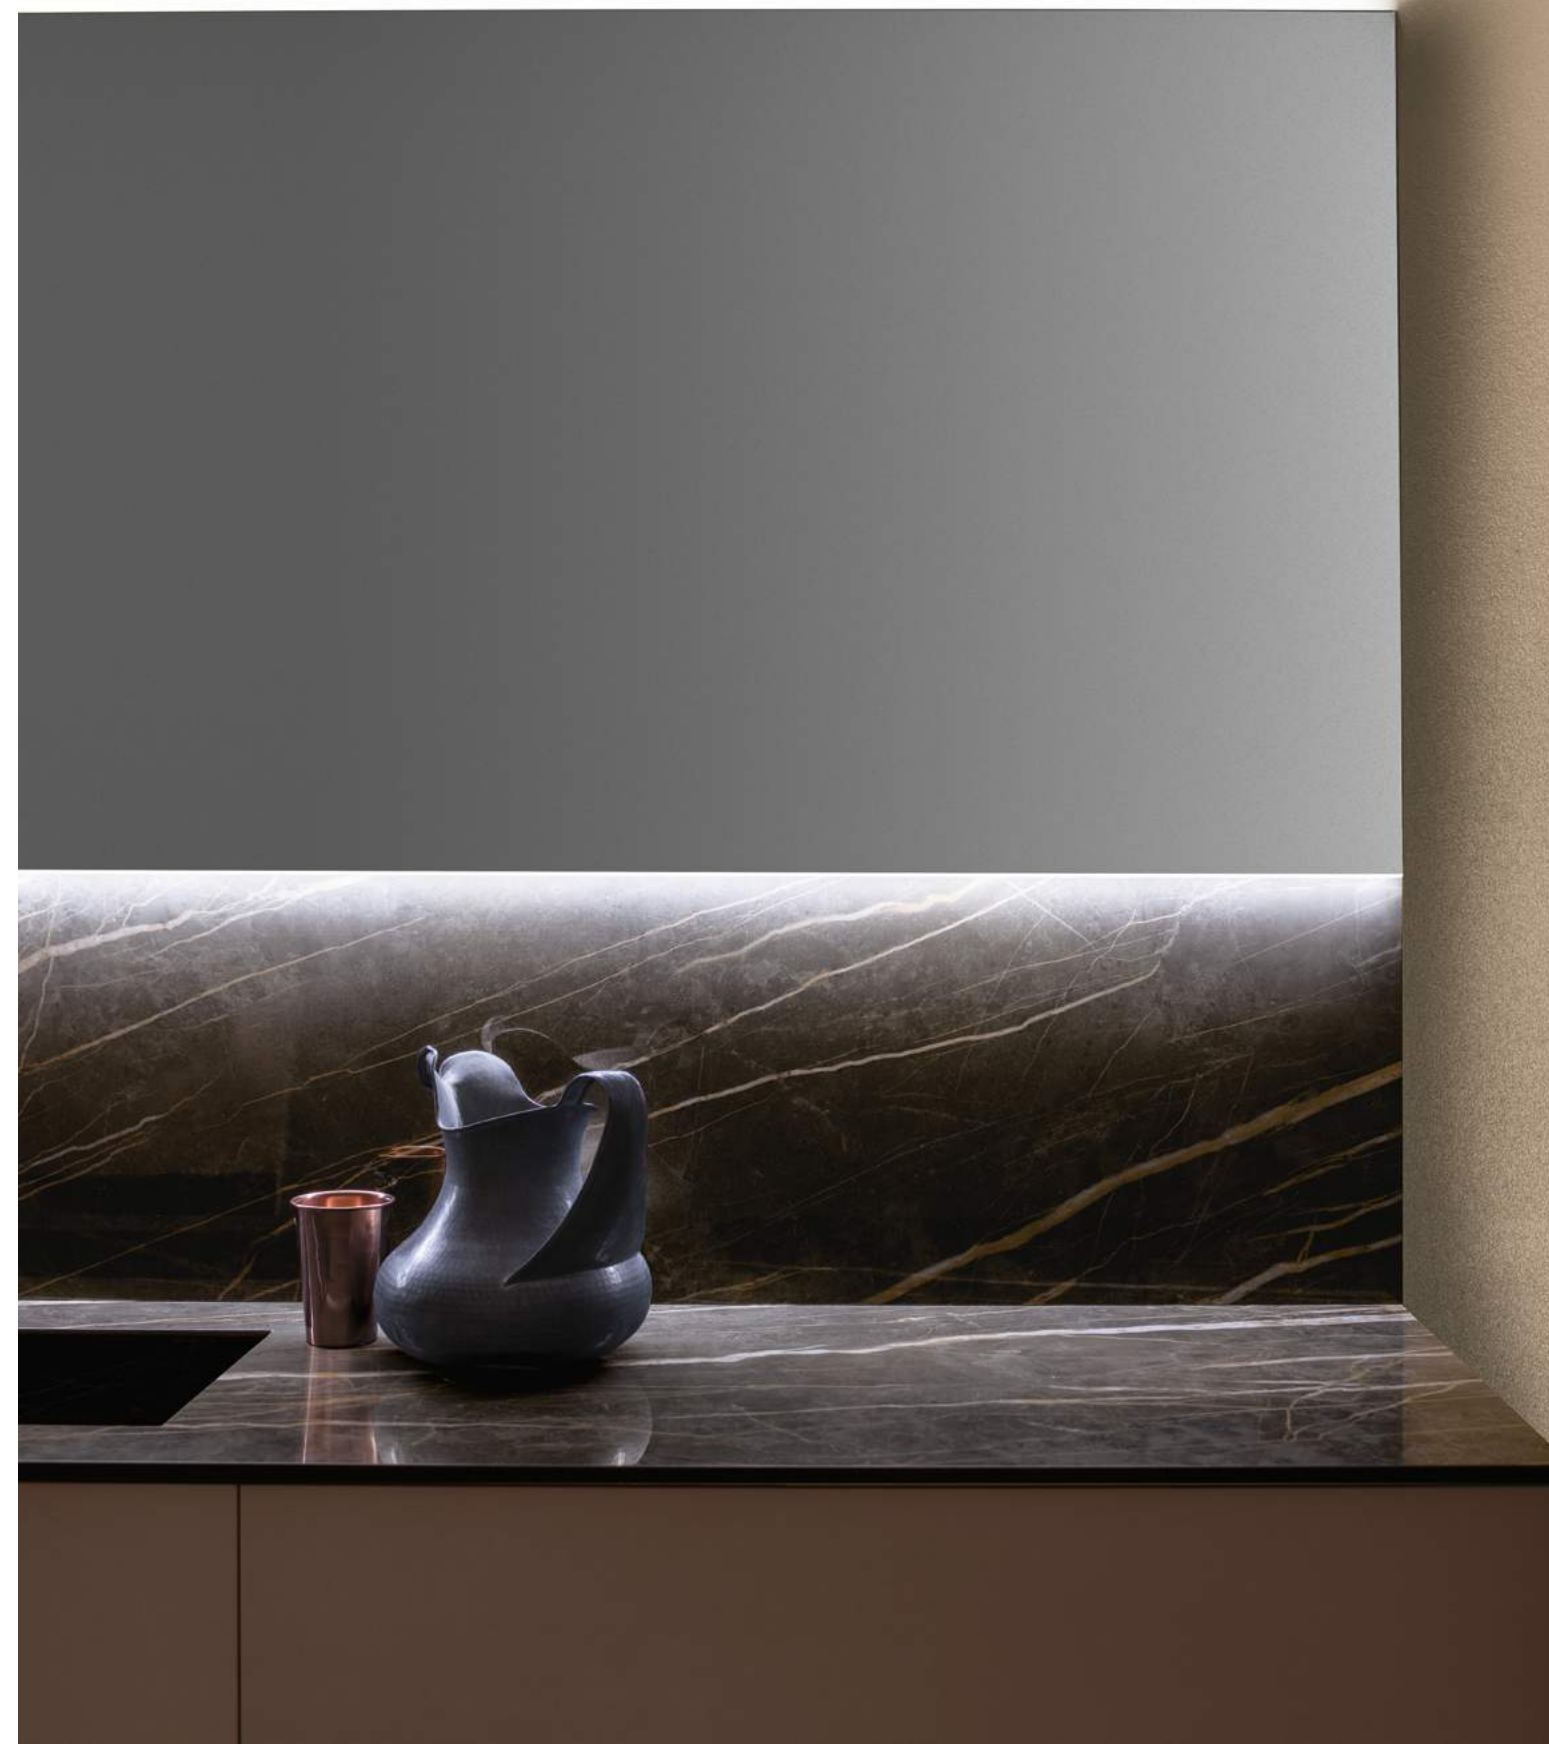

08

Code laccato metal Pinot con piano e doppia vasca Plaza in Laminam Noir Desir lucido e alzata in abbinato, specchiera Boheme con profilo in alluminio, in finitura Rodio.

Code with a metal Pinot lacquered finish, with top and glossy Laminam Noir Desir Plaza twin basin with a matching upstand and a Boheme mirror with aluminium profile and Rodio finish.

Code laqué metal Pinot avec plan et double vasque Plaza en Laminam Noir Desir brillant et rehausse assortie, miroir Boheme avec profil en aluminium, finition Rodio.

Code lackiert in Metal Pinot mit Platte und Doppelwaschbecken Plaza in Laminam Noir Desir glänzend, passender Erhöhung, Spiegel Boheme mit Aluminiumprofil in der Oberfläche Rodio.

Code в отделке лакированный metal Pinot. Столешница с двойной чашей Plaza в глянцевой отделке Laminam Noir Desir и задняя стенка в тон, зеркалом Boheme с алюминиевым профилем в отделке Rodio.