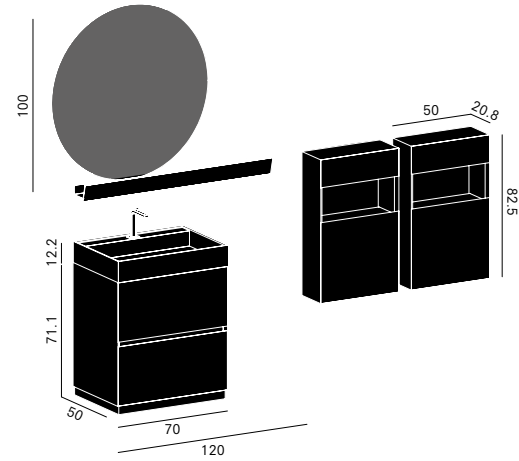

Code 03 L 70,5 × P 50,5 cm
p. 40 (L 135 cm con sporgenza specchio + mensola)
790 Eucalipto opaco

Code 15 L 35,5 × P 37,5 cm
p. 70 C7 Cub opaco

Code 08 L 255,6 × P 50,5 cm
p. 78 M1 Metal Pinot