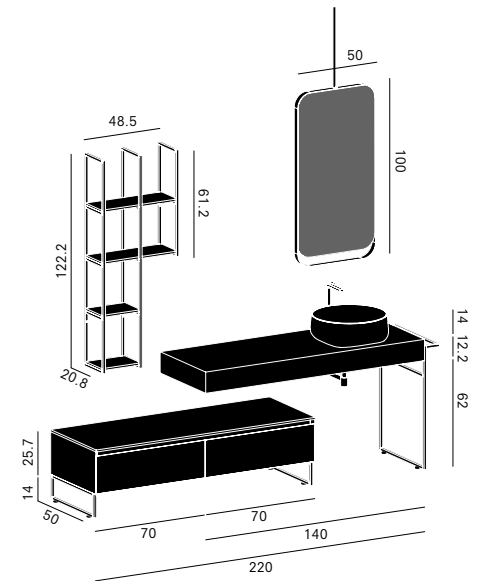

Code 06 L 210 × P 50,5 cm
p. 46 900A0 Bianco opaco

Code 17 L 220 × P 50,5 cm
p. 62 900A0 Bianco opaco

Code 09 L 200,3 × P 50,5 cm
p. 94 823 Rovere Inchiostro