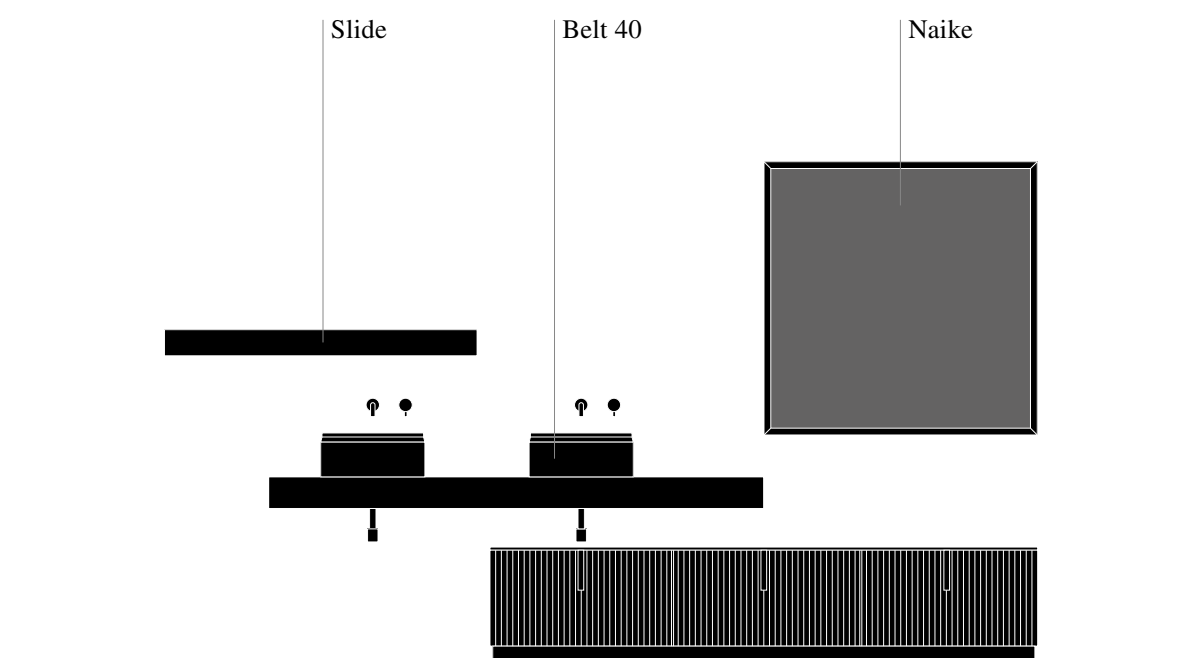

Code Wave 01
Info tecniche

Dimensioni

L 295 x P 50,8 cm
(L 330 con sporgenza mensola)

Piano folding

Bio SP 12,2 cm
in finitura Pino tarlato

Lavabo

Belt 40 in Tekno (collezione
Meneghello Paoletti Associati)

Finiture

Specchiera

Naïke FM in alluminio Bianco
L 105 x H 105 cm, con luce
led perimetrale posteriore

Mensola

Slide L 120
in alluminio Bianco

595
Pino tarlato

900A0
Bianco opaco