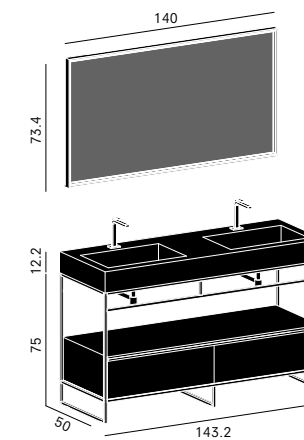

Technical.

Code Wave 01 L 295 × P 50,8 cm
p. 6 (L 330 cm con sporgenza mensola)
900A0 Bianco opaco

Code 02 L 220,3 × P 50,5/20,8 cm
p.16 **790** Eucalipto opaco

Code Mono 04 L 143,8 × P 50,5 cm
p. 24 **WF** Rosso Casale velvet