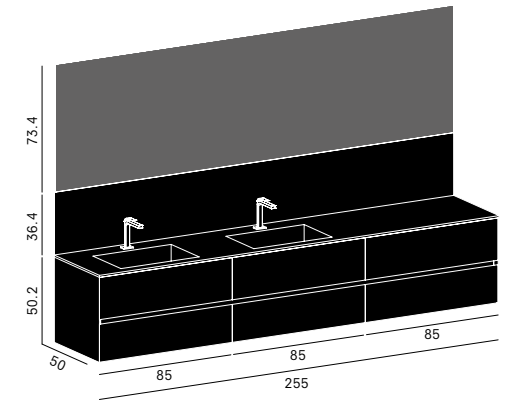

Code Wave 07 L 155 × P 38 cm
p. 32 (L 205 cm con sporgenza mensola)
823 Rovere Inchiostro

Code 03 L 70,5 × P 50,5 cm
p. 40 (L 135 cm con sporgenza specchio + mensola)
790 Eucalipto opaco

Code 08 L 255,6 × P 50,5 cm
p. 78 M1 Metal Pinot