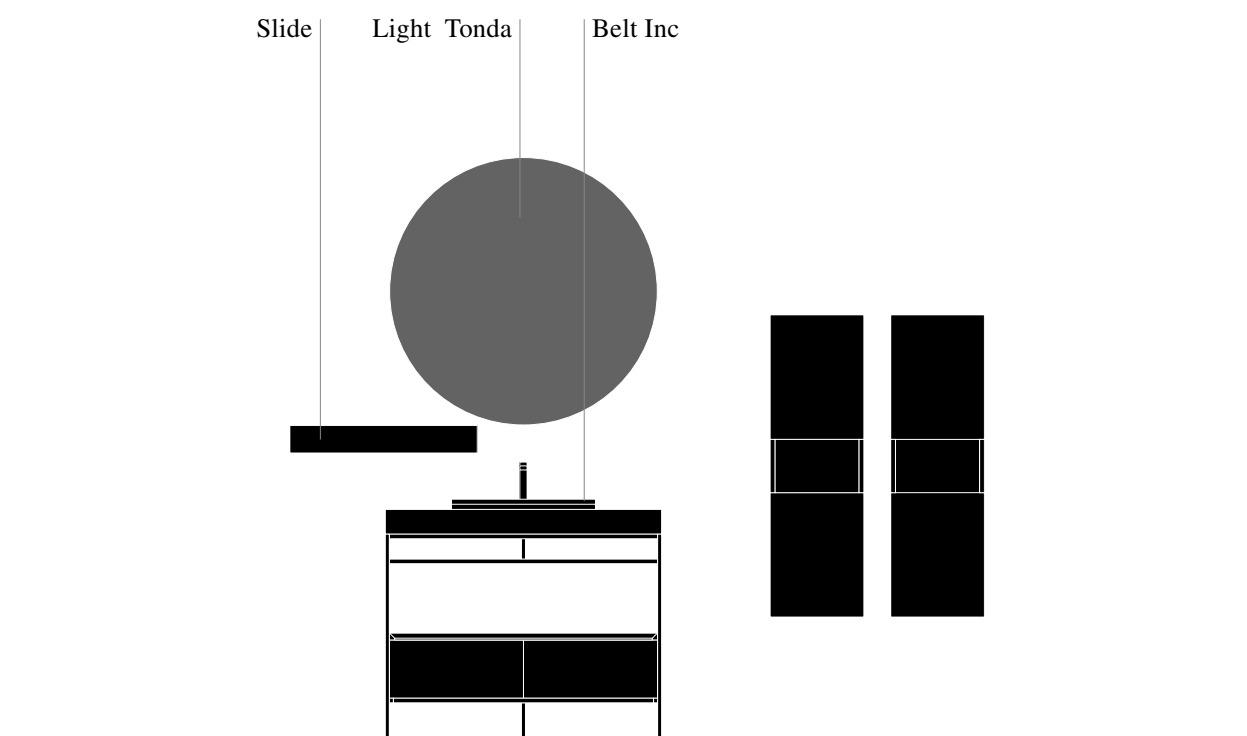

Code Mono 13
Info tecniche

Dimensioni

L 103,8 × P 50,5 cm
(L 140 cm con
sporgenza mensola)

Piano folding

SP 8 cm in Eucalipto opaco

Lavabo

Belt Inc semincasso in Tekno
(collezione Meneghello
Paolelli Associati)

Specchiera

Light Tonda, Ø 100 cm
con luce led perimetrale

Mensola

Slide L 70 cm
in alluminio Rodio

Colonne folding

L 35 × H 113 cm in Eucalipto
opaco con pannello posteriore
in laccato Metal Magnum
e vano giorno con luce led

Finiture

790
Eucalipto
opaco

Alluminio
Rodio