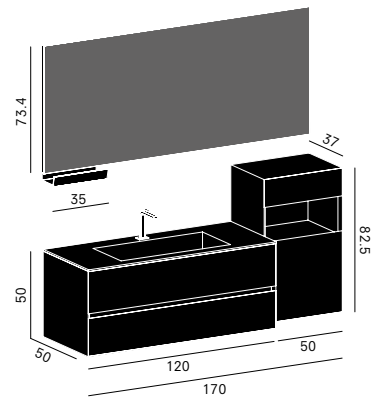

Code 11
p. 118

L 170,3 × P 50,5/37 cm
VX Carruba velvet