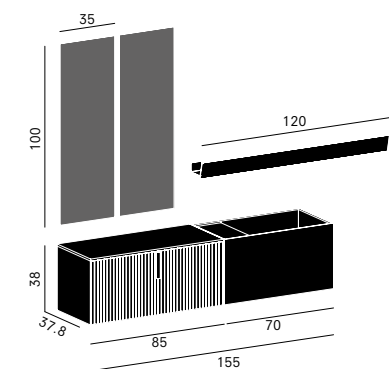

Technical.

Code Wave 01 L 295 × P 50,8 cm
p. 6 (L 330 cm con sporgenza mensola)
900A0 Bianco opaco

Code 02 L 220,3 × P 50,5/20,8 cm
p.16 **790** Eucalipto opaco

Code Mono 04 L 143,8 × P 50,5 cm
p. 24 **WF** Rosso Casale velvet