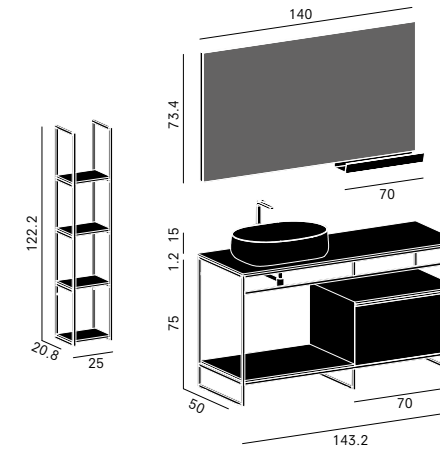

Code Mono 14
p. 134

L 143,4 × P 50,5 cm
821 Rovere Essenza