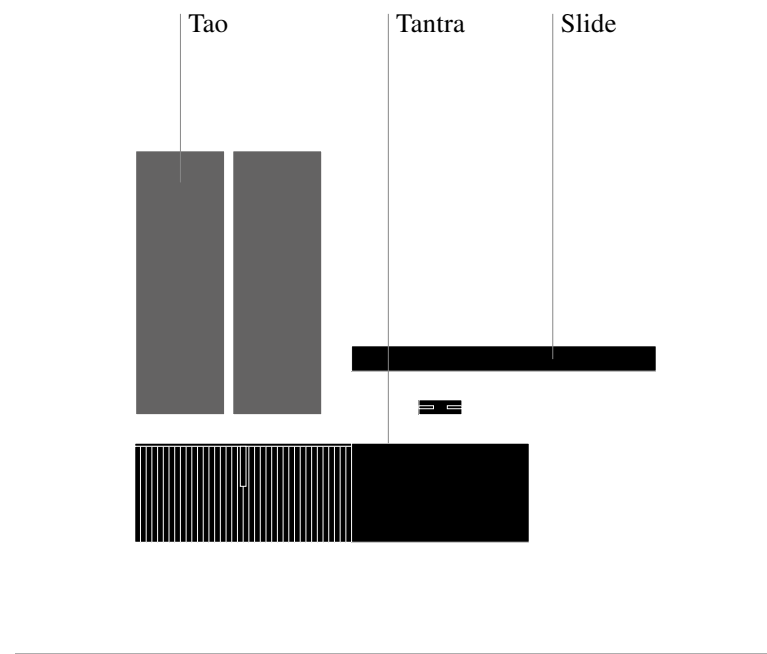

Code Wave 07
Info tecniche

Dimensioni

L 155 × P 38 cm
(L 205 cm con sporgenza
mensola)

Lavabo

Tantra L 70 cm
in Laminam Pietra Grey opaco

Specchiere

Tao FM L 35 × H 100 cm

Mensola

Slide L 120 cm
in alluminio Inox

Finiture

823
Rovere
Inchiostro

AV
Laminam
Pietra Grey
opaco