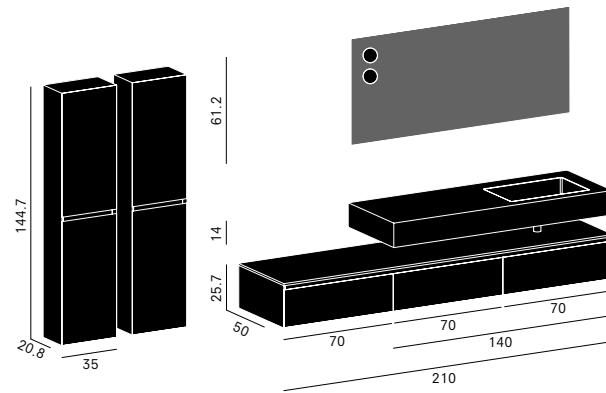

Code 03 L 70,5 × P 50,5 cm
p. 40 (L 135 cm con sporgenza specchio + mensola)
790 Eucalipto opaco

Code 15 L 35,5 × P 37,5 cm
p. 70 C7 Cub opaco

Code 08 L 255,6 × P 50,5 cm
p. 78 M1 Metal Pinot