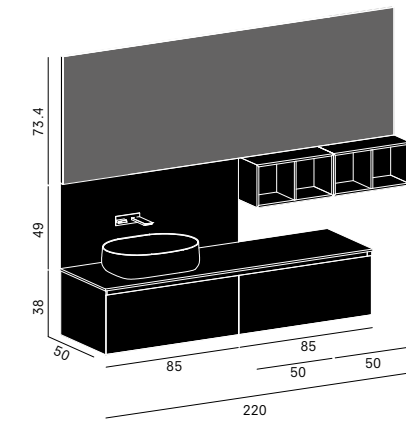

Technical.

Code Wave 01 L 295 × P 50,8 cm
p. 6 (L 330 cm con sporgenza mensola)
900A0 Bianco opaco

Code 02 L 220,3 × P 50,5/20,8 cm
p.16 **790** Eucalipto opaco

Code Mono 04 L 143,8 × P 50,5 cm
p. 24 **WF** Rosso Casale velvet