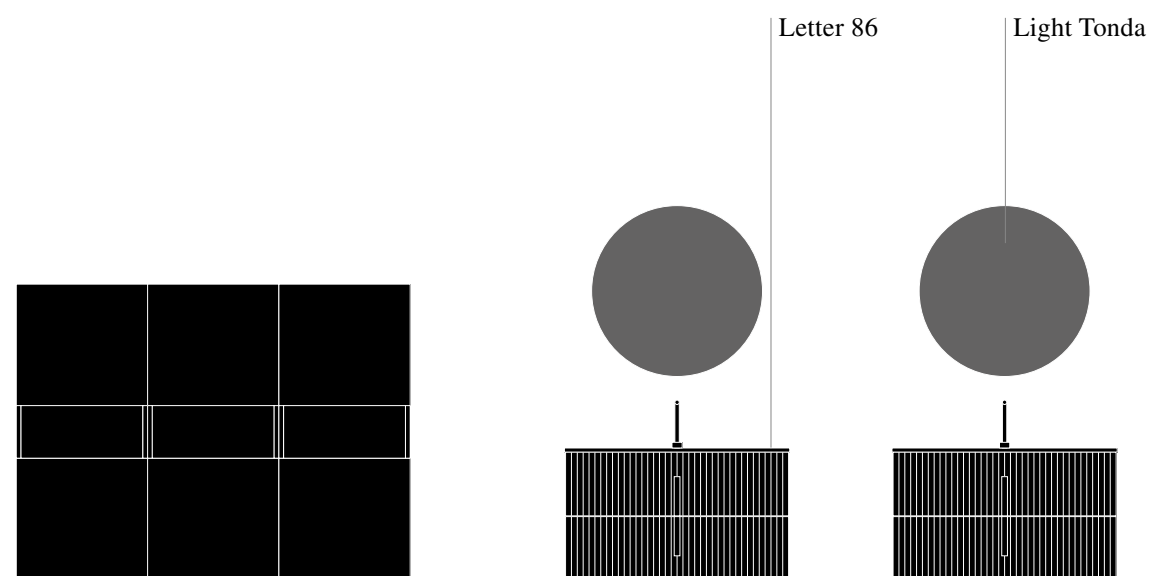

Code Wave 12
Info tecniche

Dimensioni
L 86 × P 50,8 cm

Lavabo
Consolle Letter 86
in mineralguss (collezione
Meneghello Paoelli Associati)

Specchiera
Light Tonda Ø 68 cm
con luce led perimetrale

Colonne folding
L 50 × H 113 cm in Eucalipto
opaco e pannello posteriore
laccato Grigio Baltico

Finiture

CC
Grigio Baltico
opaco

790
Eucalipto
opaco