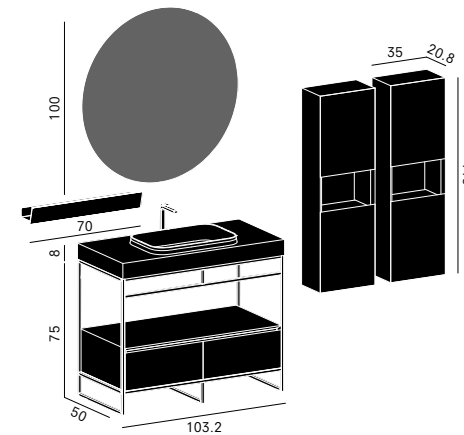

Code Mono 13 L 103,8 × P 50,5 cm
p. 86 (L 140 cm con sporgenza mensola)
790 Eucalipto opaco

Code 09 L 200,3 × P 50,5 cm
p. 94 823 Rovere Inchiostro