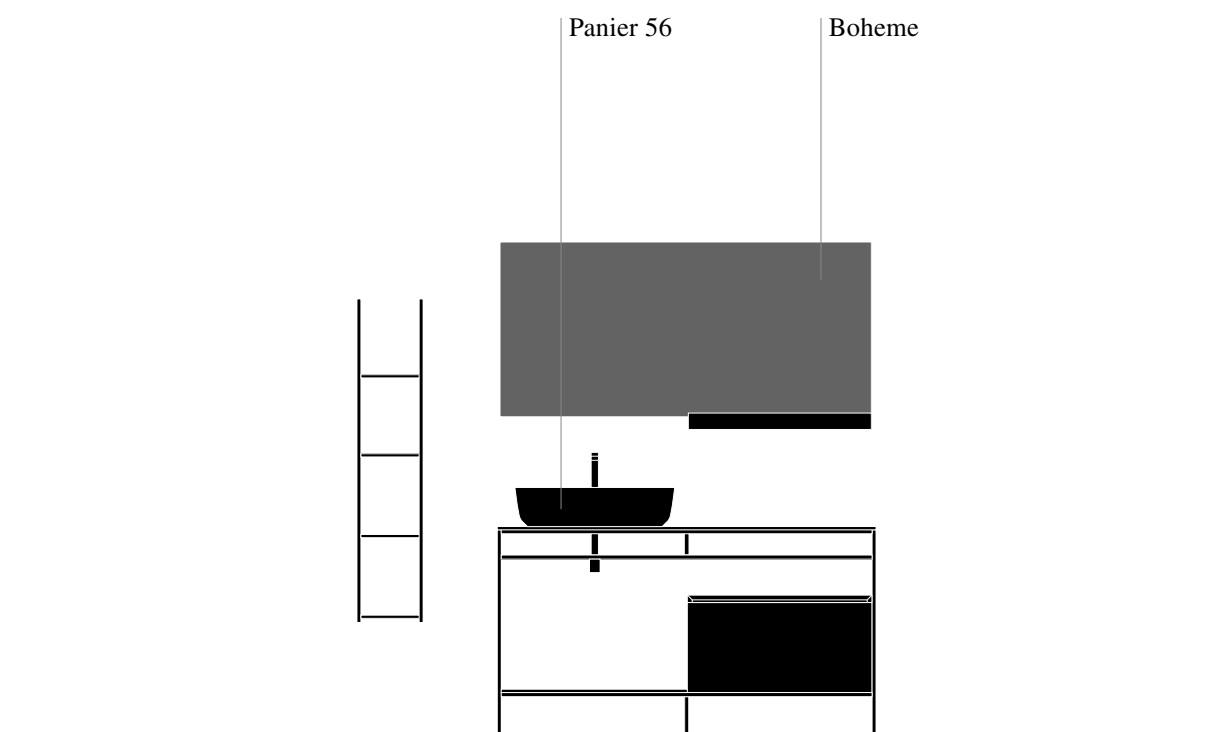

Code Mono 14
Info tecniche

Dimensioni
L 143,4 × P 50,5 cm

Piano
Legno SP 1,2 cm
in rovere Essenza

Lavabo
Panier 56 in ceramica lucida
(collezione Meneghello
Paolelli Associati)

Specchiera
Boheme in alluminio Nero
L 140 × H 73,4 cm
con mensola Boheme