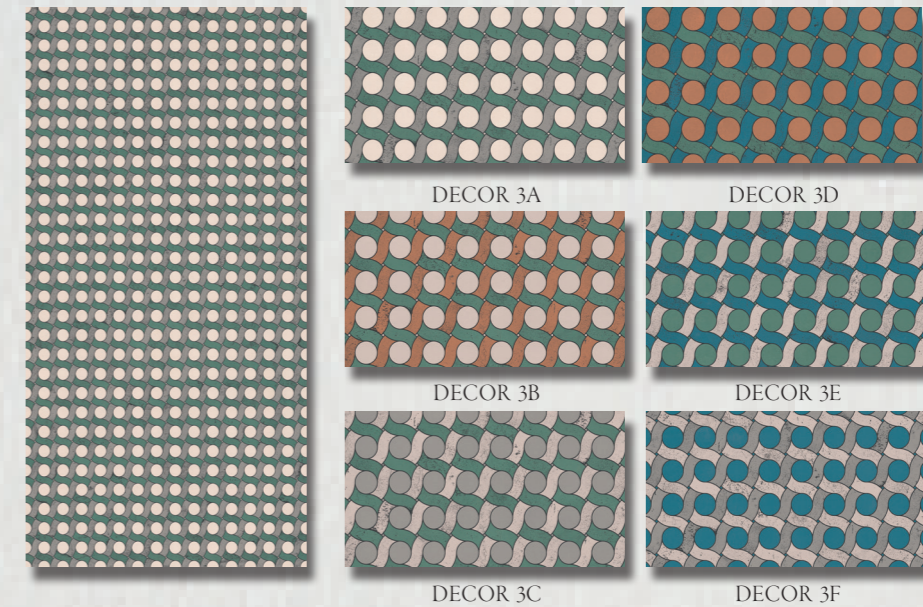

COLORAMA - DECOR

by *Robert Dawson*

La collezione di decori by Robert Dawson nasce da un'insolita combinazione di texture che giocano con la nostra percezione, unendo giocosità e precisione geometrica. I temi della frammentazione, distorsione e successiva ricostruzione di immagini familiari e dell'ornamentazione, accompagnano tutte le opere dell'artista, che lavora sotto lo pseudonimo di Aesthetic Sabotage. Nato a New York e residente a Londra, Dawson è noto per il suo lavoro con il Willow Pattern.

This collection by Robert Dawson is created with an unusual combination of playfulness and geometric precision. Twisting, fragmenting and reconstructing familiar patterns and ornamentation, are the strong themes that characterise Dawson's collections, who works under the pseudonym of Aesthetic Sabotage. Born in New York, Dawson works out of London. He is known for his work with the Willow Pattern, which he has pursued throughout his career.

Circles

Flowers

DECOR, è una collezione di piastrelle in grés porcellanato rettificato, ad impasto colorato, adatta per un utilizzo a rivestimento, nel formato 60x120 cm, spessore 9,5mm. Realizzate con nuova tecnologia di stampa digitale a freddo. Circles e Flowers, realizzate in collaborazione con il designer Robert Dawson, sono declinate in 6 varianti colore ciascuna, che si accostano perfettamente alle tinte unite di "Color". La collezione viene impreziosita da un effetto rilievo delle texture decorative.