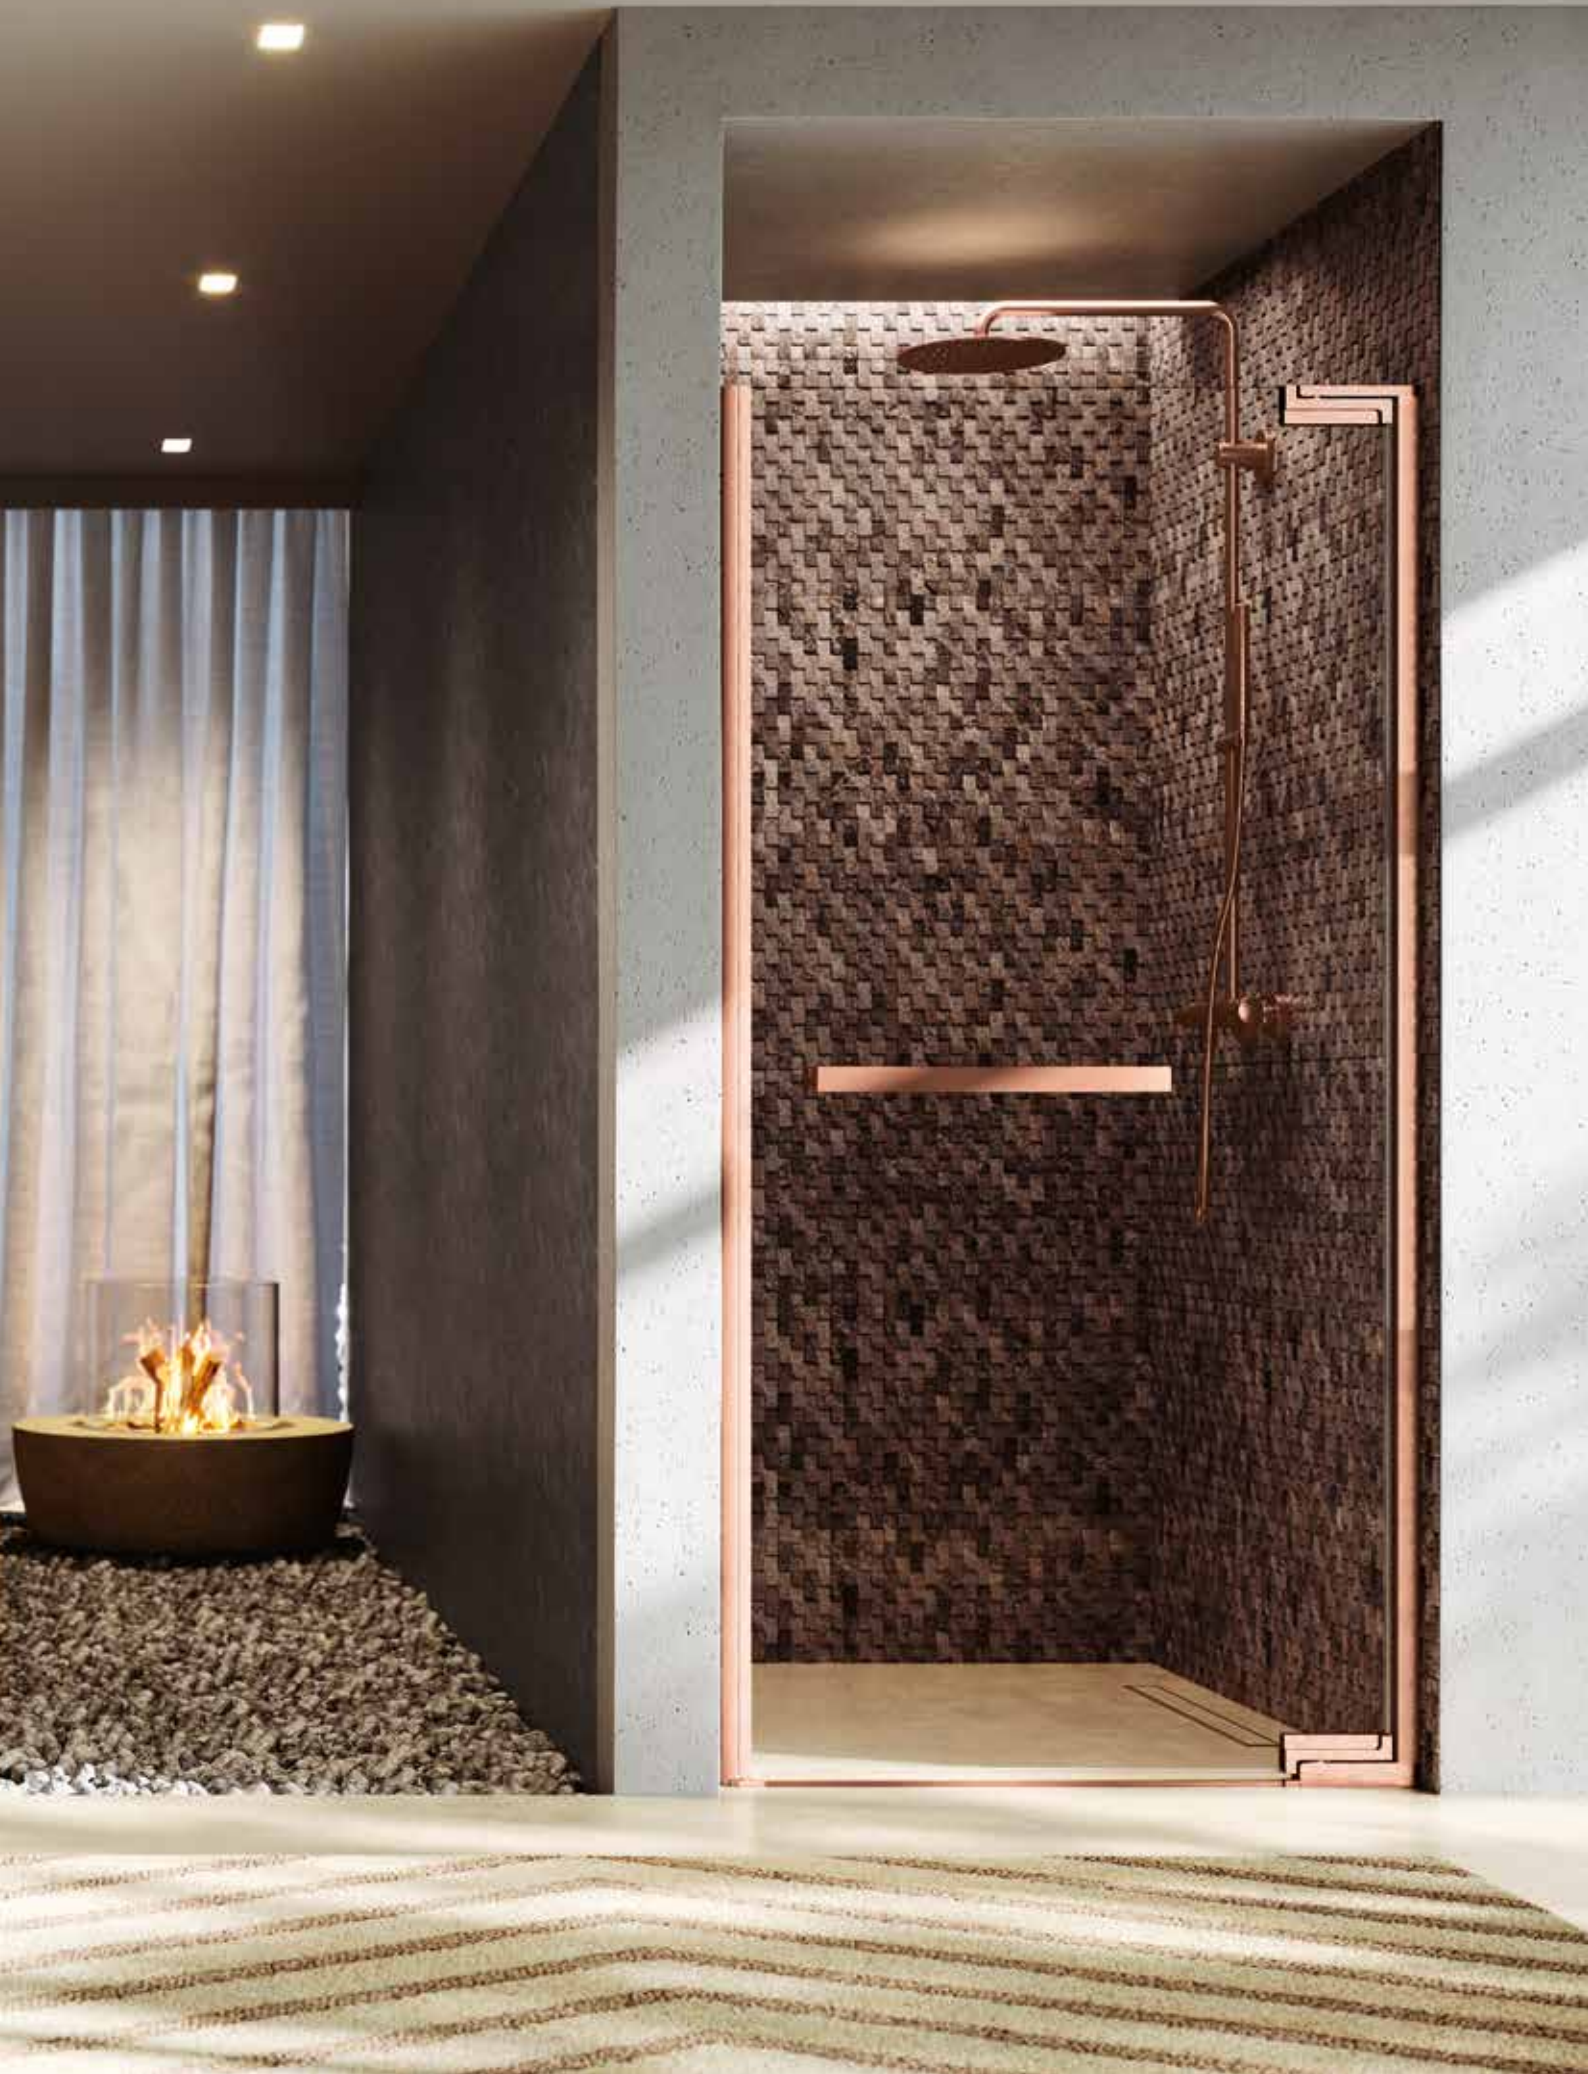

## *Minimalism with a strong identity*

Your new shower experience is called N180. With this revolutionary shower enclosure, Novellini rewrites the concept of the "hinged door" thanks to two hinges in a brushed rose gold finish and matching profiles. A product with a strong character that stands out for its horizontal handle and never-before-seen design.

## *Minimalizm z silną tożsamością*

Twoje nowe doświadczenie pod prysznicem nosi nazwę N180. Dzięki tej rewolucyjnej kabynie prysznicowej Novellini na nowo tworzy koncepcję "drzwi skrzydłowych" dzięki dwóm zawiasom w kolorze szczerotkowanego różowego złota i dopasowanym profilom. Produkt o silnym charakterze, charakteryzujący się poziomym uchwytem i niespotykanym designem.