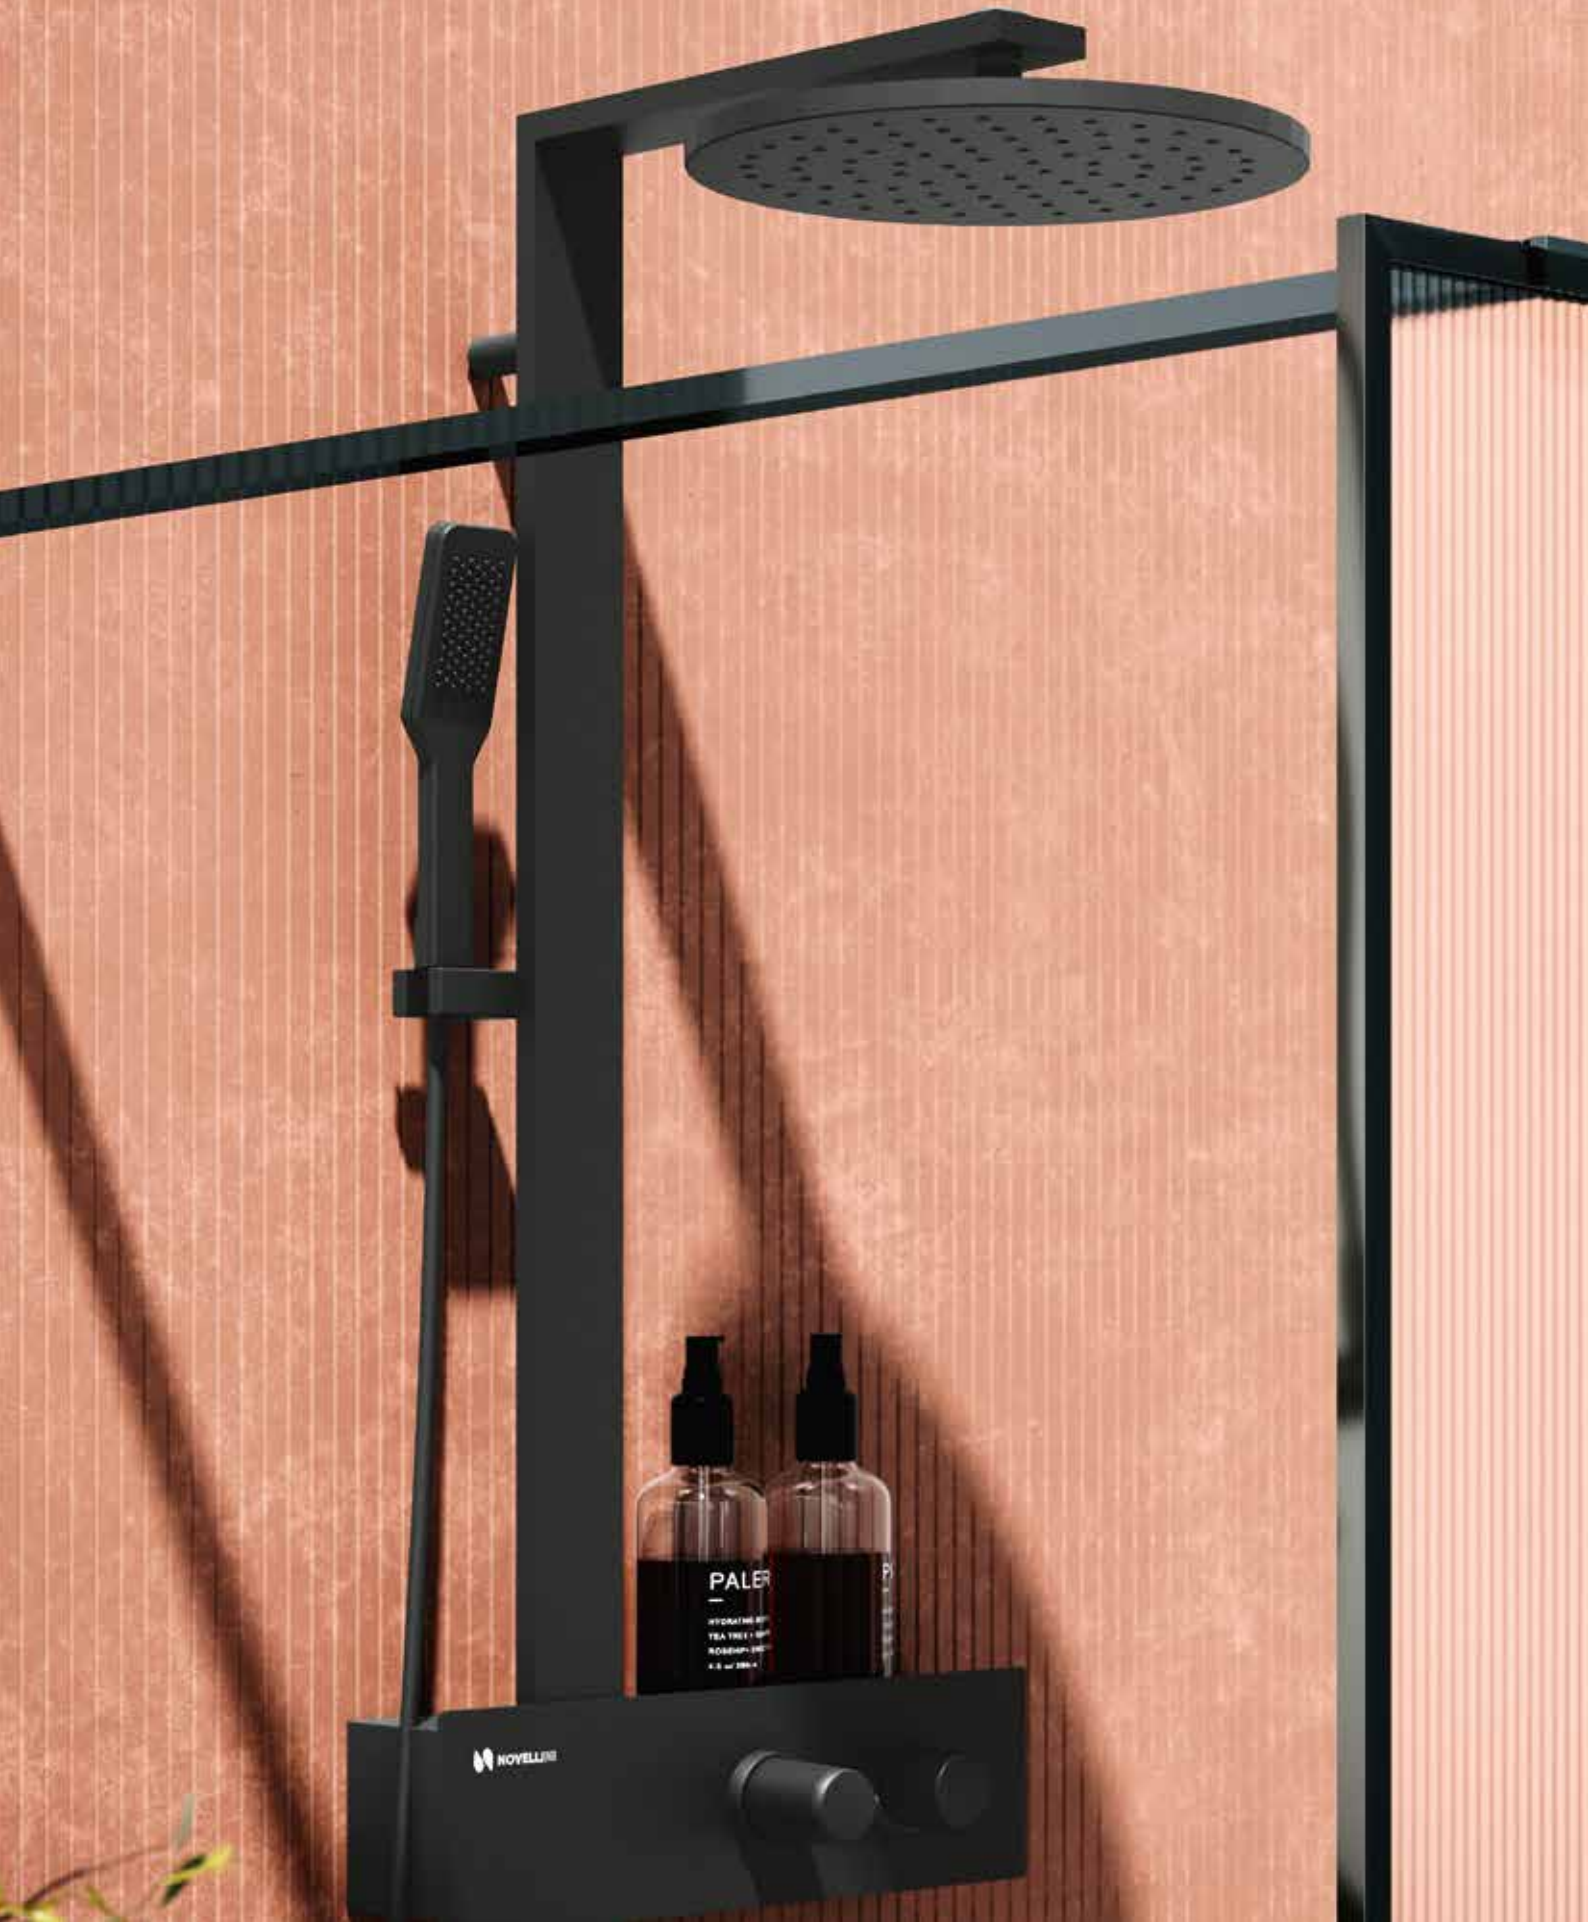

NOVELLINO

PALER

HYDRATING
TEA TREE
ROSEHIP

1.5 L / 50.7 FL. OZ.