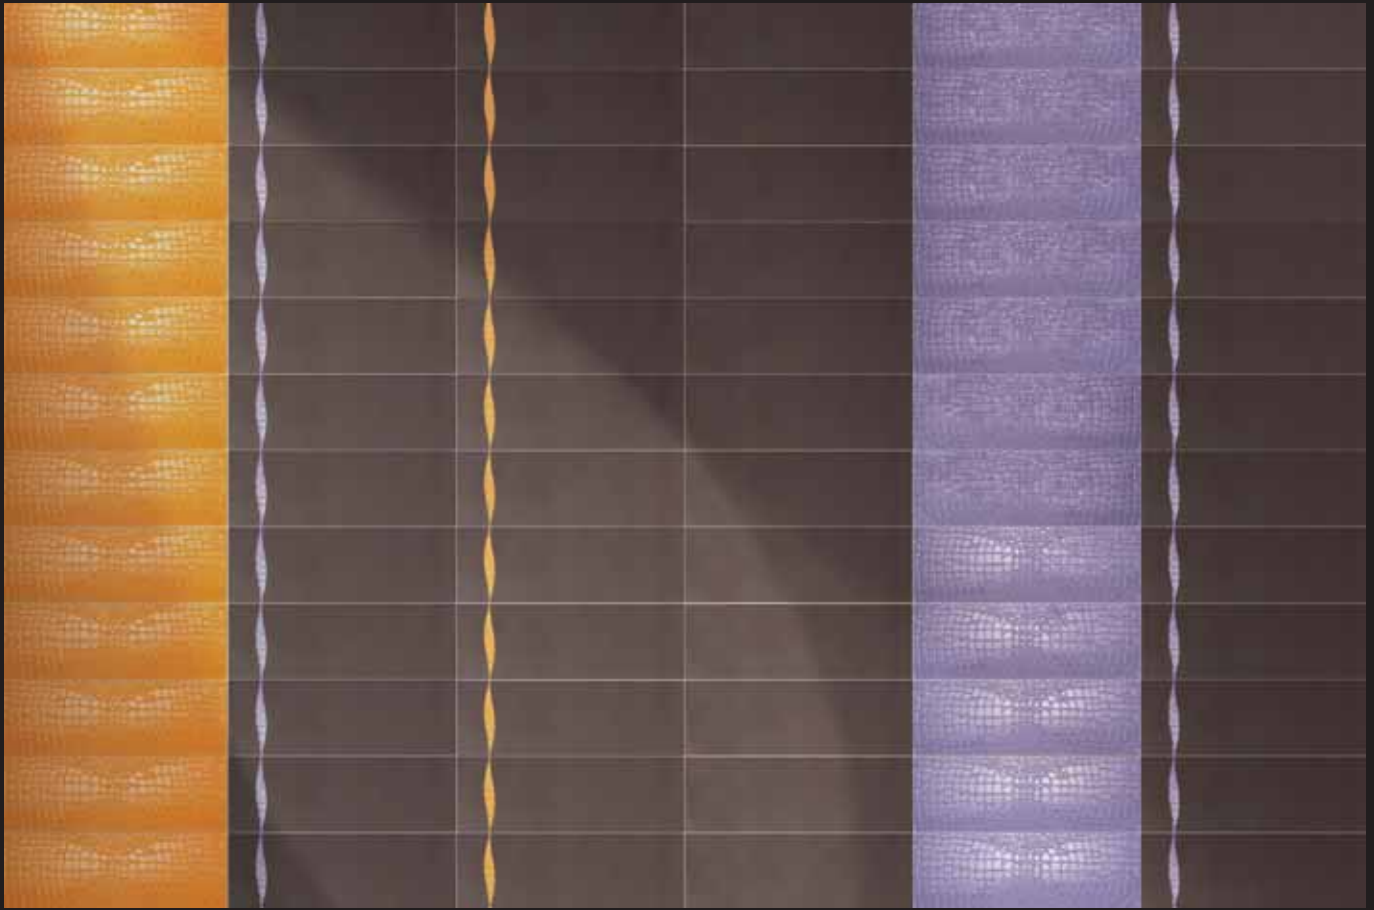

88 76956- Croco TILES Ivory 24x72  
decoro Point/Croco CLASSIC Amaranth (idrogetto)

88 76957- Croco TILES Ivory 24x72  
decoro Point/Croco CLASSIC Brown (idrogetto)

88 76959- Croco TILES Moka 24x72  
decoro Point/Croco CLASSIC Tortora (idrogetto)

88 76965- Croco TILES  
White 24x72  
decoro Wave/Croco JOY  
Lilla (idrogetto)

88 76966- Croco TILES  
White 24x72  
decoro Wave/Croco JOY  
Orange (idrogetto)

88 76967- Croco TILES  
White 24x72  
decoro Wave/Croco JOY  
Green (idrogetto)

88 76969-  
Croco TILES  
White 24x72  
decoro Wave  
Croco CLASSIC  
Dark  
(idrogetto)

88 76968- Croco TILES  
White 24x72  
decoro Wave/Croco JOY  
Blue (idrogetto)

**In alto a sinistra:**  
 fondo Croco Tiles Moka, fondo Croco Joy Orange, fondo Croco Joy Lilla  
 abbinati al decoro ad idrogetto Wave Lilla su fondo Croco Tiles Moka  
 ed al decoro ad idrogetto Wave Orange su fondo Croco Tiles Moka.