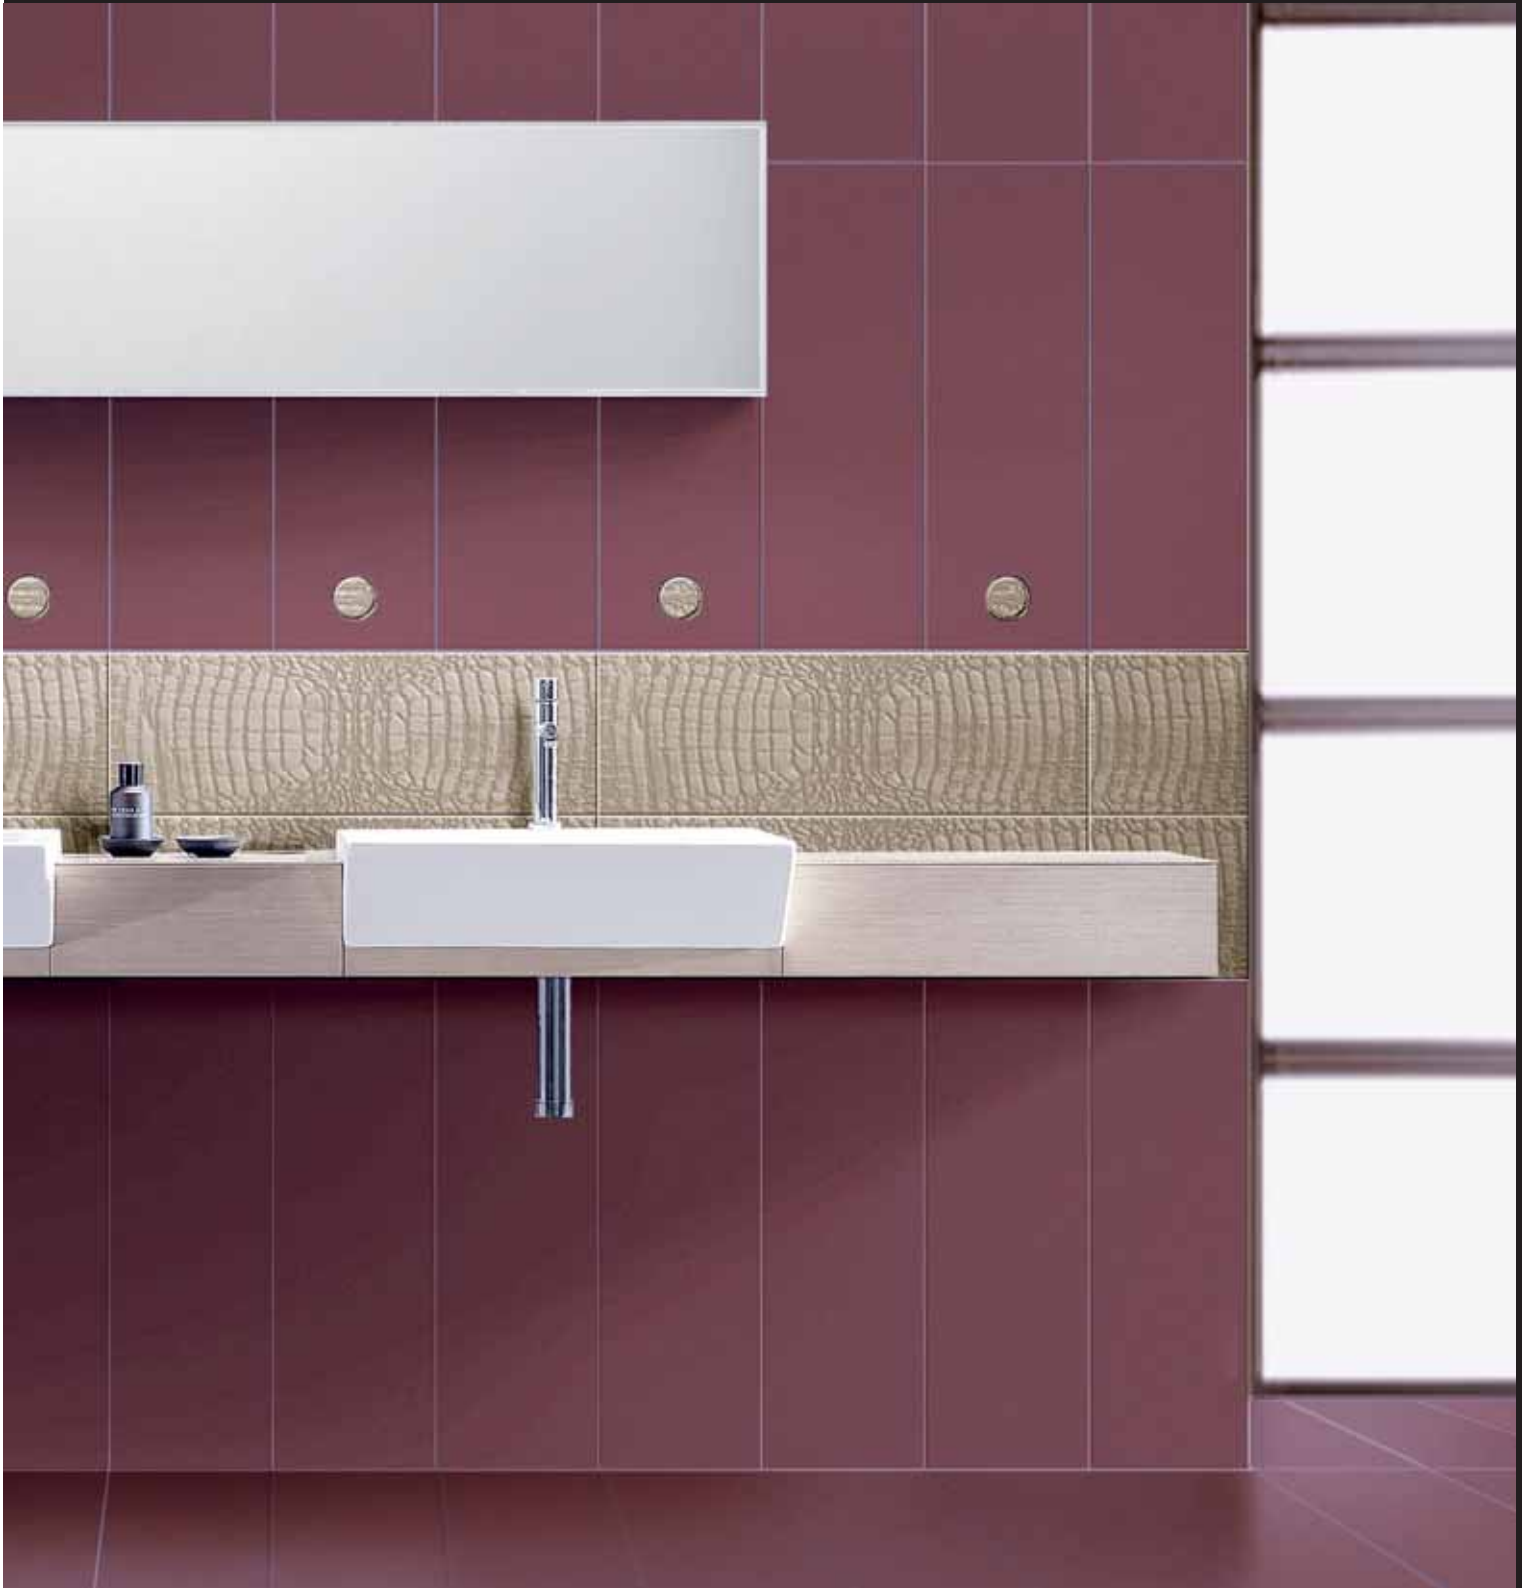

**CROCOD CLASSIC**

**CROCOD CLASSIC**

CROCCO CLASSIC

**TRUCO'JOY**

GRES FINE PORCELLANATO COLORATO A TUTTA MASSA, SMALTATO E RETTIFICATO

HOMOGENEOUS VITRIFIED TILES, FULL BODY COLOURED, GLAZED AND RECTIFIED  
GRES CERAME COLORE DANS LA MASSE, EMAILLE ET RECTIFIE  
FEINSTEINZEUG, DURCHGEFÄRBT, GLASIERT UND KALIBRIERT