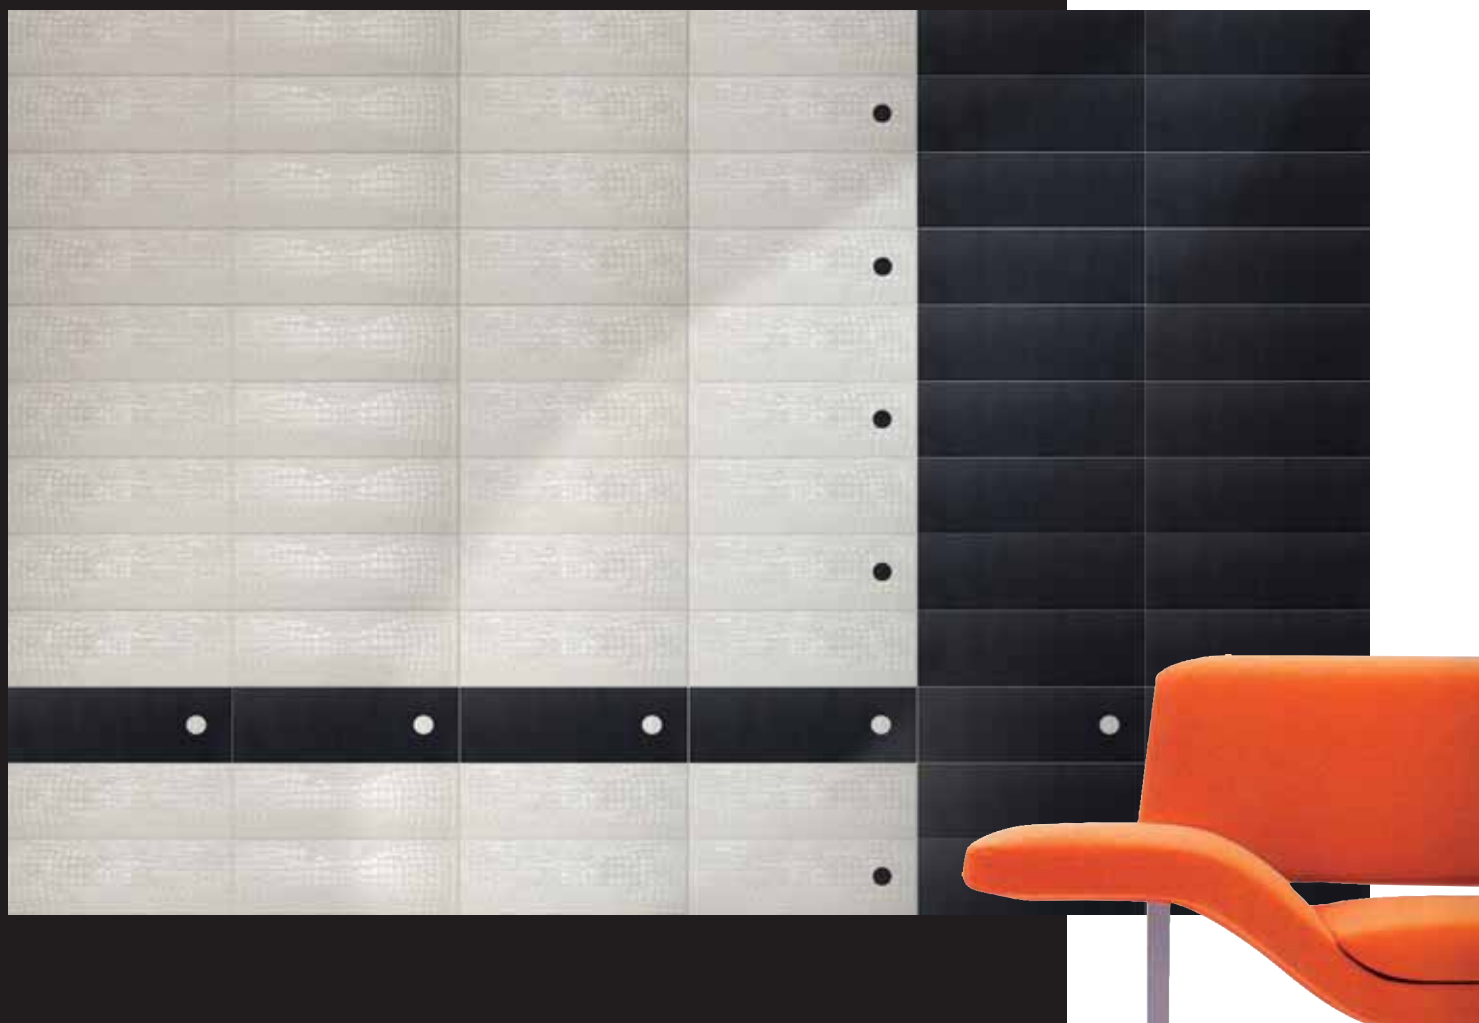

88 76969-  
Croco TILES  
White 24x72  
decoro Wave  
Croco CLASSIC  
Dark  
(idrogetto)

88 76968- Croco TILES  
White 24x72  
decoro Wave/Croco JOY  
Blue (idrogetto)

**In alto a sinistra:**  
 fondo Croco Tiles Moka, fondo Croco Joy Orange, fondo Croco Joy Lilla  
 abbinati al decoro ad idrogetto Wave Lilla su fondo Croco Tiles Moka  
 ed al decoro ad idrogetto Wave Orange su fondo Croco Tiles Moka.