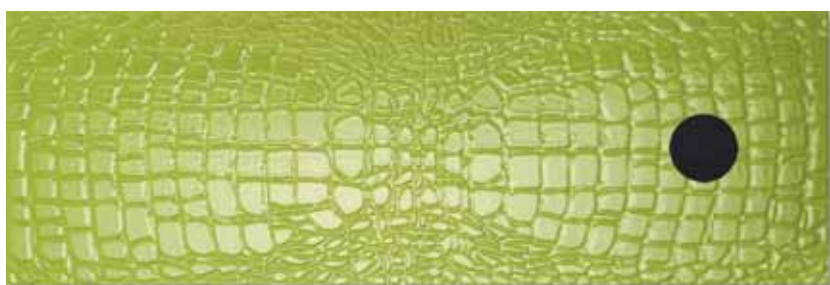

96 76939- Croco JOY Green 24x72
decoro Point/Croco TILES Black (serigrafia)