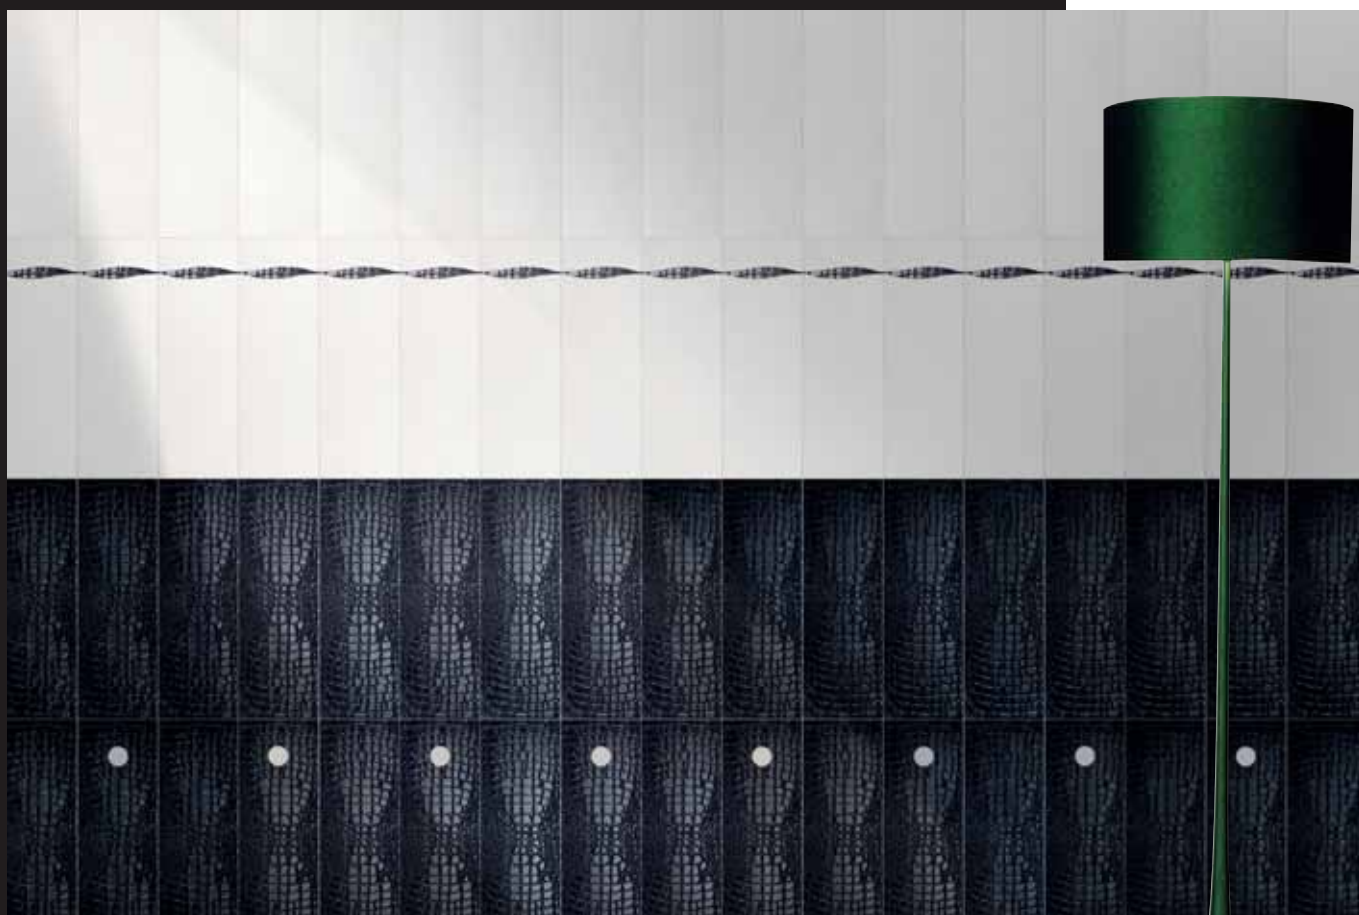

In alto a sinistra:
fondo Croco Tiles Ivory e fondo Croco Classic Tortora
abbinati al decoro ad idrogetto Point Tortora su fondo Croco Tiles Amaranto.

In basso a sinistra:
fondi Croco Tiles Mist e Pearl
abbinati al decoro serigrafico Point Black su fondo Croco Classic Grey.

In alto a destra:
fondo Croco Tiles White
abbinato al decoro ad idrogetto Wave Black su fondo Croco Tiles White,
al decoro serigrafico Point Pearl su fondo Croco Classic Dark
ed al fondo Croco Classic Dark.

CROCO CLASSIC