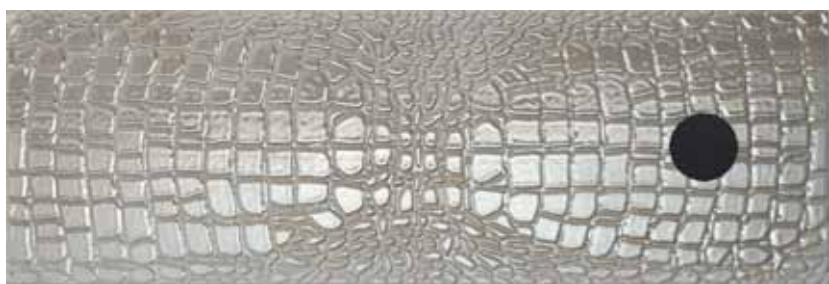

88 76949- Croco CLASSIC Grey 24x72
decoro Point/Croco TILES Black (serigrafia)