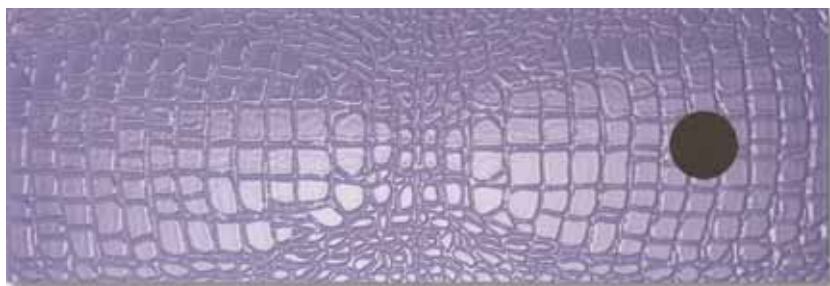

# CROCO TILES

88 76960- Croco TILES Moka 24x72  
decoro Wave/Croco JOY Lilla (idrogetto)

88 76961- Croco TILES Moka 24x72  
decoro Wave/Croco JOY Orange (idrogetto)

88 76962- Croco TILES Black 24x72  
decoro Wave/Croco JOY Green (idrogetto)

88 76963- Croco TILES Black 24x72  
decoro Wave/Croco JOY White (idrogetto)

88 76964- Croco TILES Powder Blue 24x72  
decoro Wave/Croco JOY Blue (idrogetto)

96 76938- Croco JOY Lilla 24x72  
decoro Point/Croco TILES Moka (serigrafia)