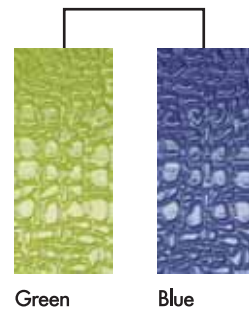

### ALCUNI ESEMPI DI ALTRI POSSIBILI ABBINAMENTI TRA I FONDI

Black

Dark

Black

Tortora

Black

Amaranth

Moka

Amaranth

Amaranth

Brown

I TILES, CLASSIC E JOY PER I DECORI WAVE E POINT

CRUDOJOY

ALCUNI ESEMPI DI ALTRI POSSIBILI ABBINAMENTI TRA I FONDI

DECORO WAVE - inserto croco joy e croco classic

# CROCO TILES

88 76960- Croco TILES Moka 24x72  
decoro Wave/Croco JOY Lilla (idrogetto)

88 76961- Croco TILES Moka 24x72  
decoro Wave/Croco JOY Orange (idrogetto)

88 76962- Croco TILES Black 24x72  
decoro Wave/Croco JOY Green (idrogetto)