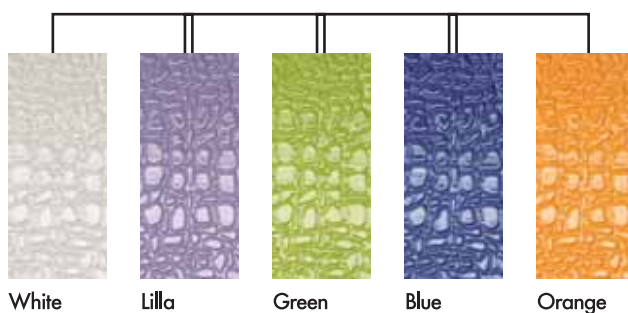

### ALCUNI ESEMPI DI ALTRI POSSIBILI ABBINAMENTI TRA I FONDI

Black

Dark

Black

Tortora

Black

Amaranth

Moka

Amaranth

Amaranth

Brown

I TILES, CLASSIC E JOY PER I DECORI WAVE E POINT

CRUDOJOY

ALCUNI ESEMPI DI ALTRI POSSIBILI ABBINAMENTI TRA I FONDI

DECORO WAVE - inserto croco joy e croco classic

# CROCO TILES

88 76960- Croco TILES Moka 24x72  
decoro Wave/Croco JOY Lilla (idrogetto)

88 76961- Croco TILES Moka 24x72  
decoro Wave/Croco JOY Orange (idrogetto)

88 76962- Croco TILES Black 24x72  
decoro Wave/Croco JOY Green (idrogetto)