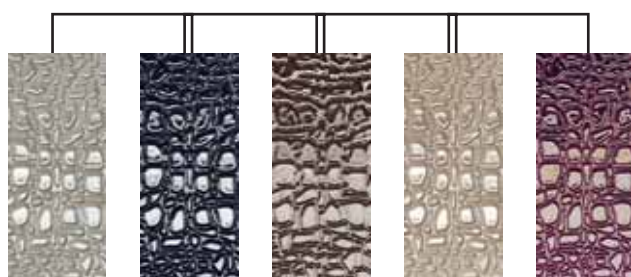

TILES

GUIDA DEGLI ABBINAMENTI TRA I COLORI DEI FONDI T

CROCO CLASSIC

Grey

Dark

Brown

Tortora

Amaranth