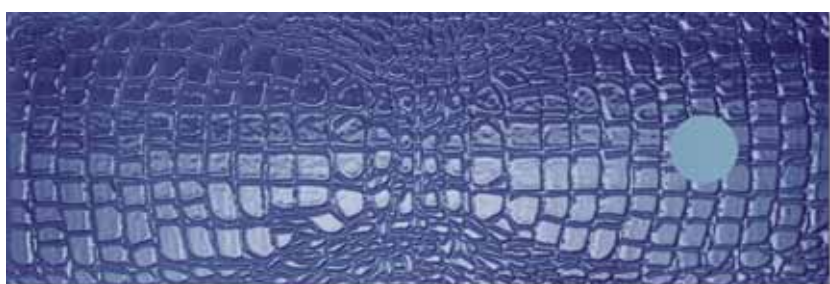

96 76942- Croco JOY Blue 24x72
decoro Point/Croco TILES Powder Blu (serigrafia)