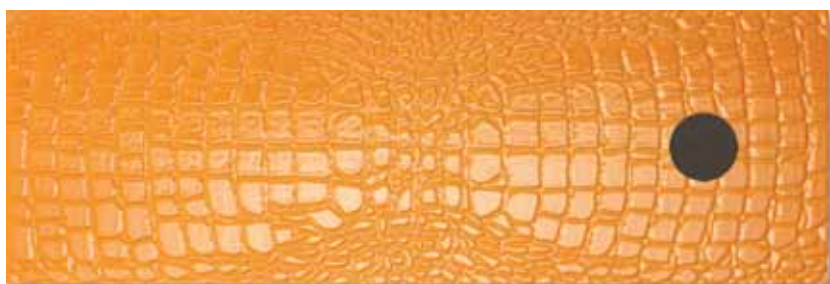

88 76963- Croco TILES Black 24x72  
decoro Wave/Croco JOY White (idrogetto)

88 76964- Croco TILES Powder Blue 24x72  
decoro Wave/Croco JOY Blue (idrogetto)

96 76938- Croco JOY Lilla 24x72  
decoro Point/Croco TILES Moka (serigrafia)