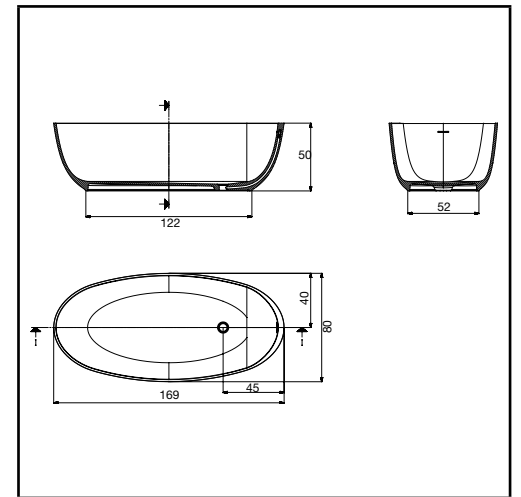

# Disegni Tecnici

Stilt composizione 2

Totem composizione 1

Vecchia Modena composizione 1

Vecchia Modena composizione 2

Venus composizione 1

Vasca da bagno ovale

Particolare top vetro bianco glitterato oro **BGO** oppure bianco glitterato argento **BGA** su extrachiaro