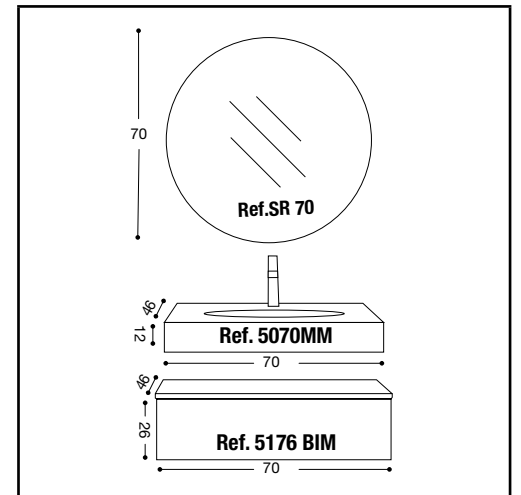

Box composizione 5