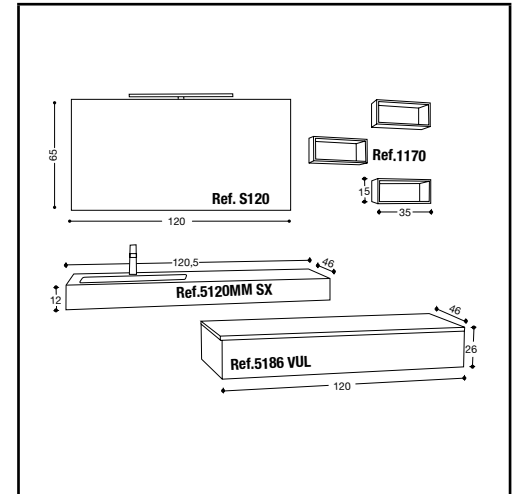

Box composizione 2