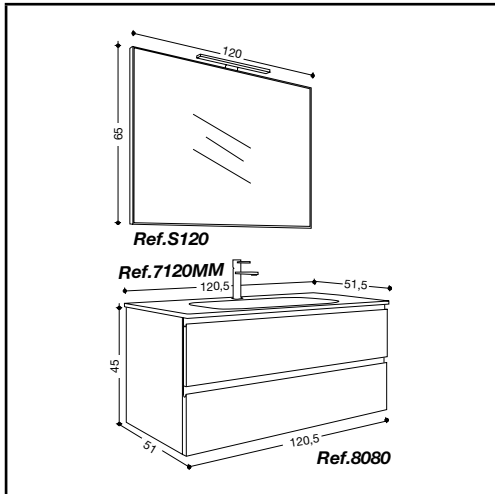

Disegni Tecnici

Alaska composizione 1