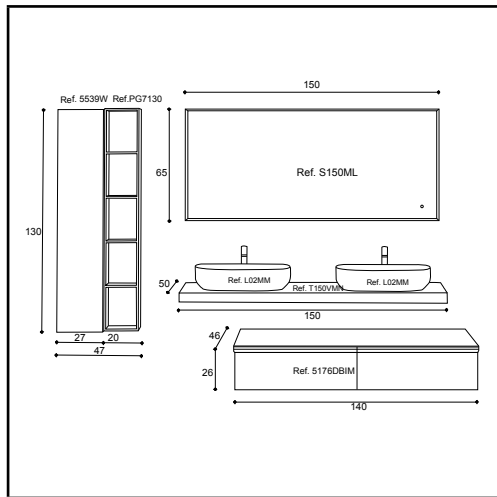

# Disegni Tecnici

Stilt composizione 2

Totem composizione 1

Vecchia Modena composizione 1

Vecchia Modena composizione 2

Venus composizione 1

Vasca da bagno ovale

Particolare top vetro bianco glitterato oro **BGO** oppure bianco glitterato argento **BGA** su extrachiaro