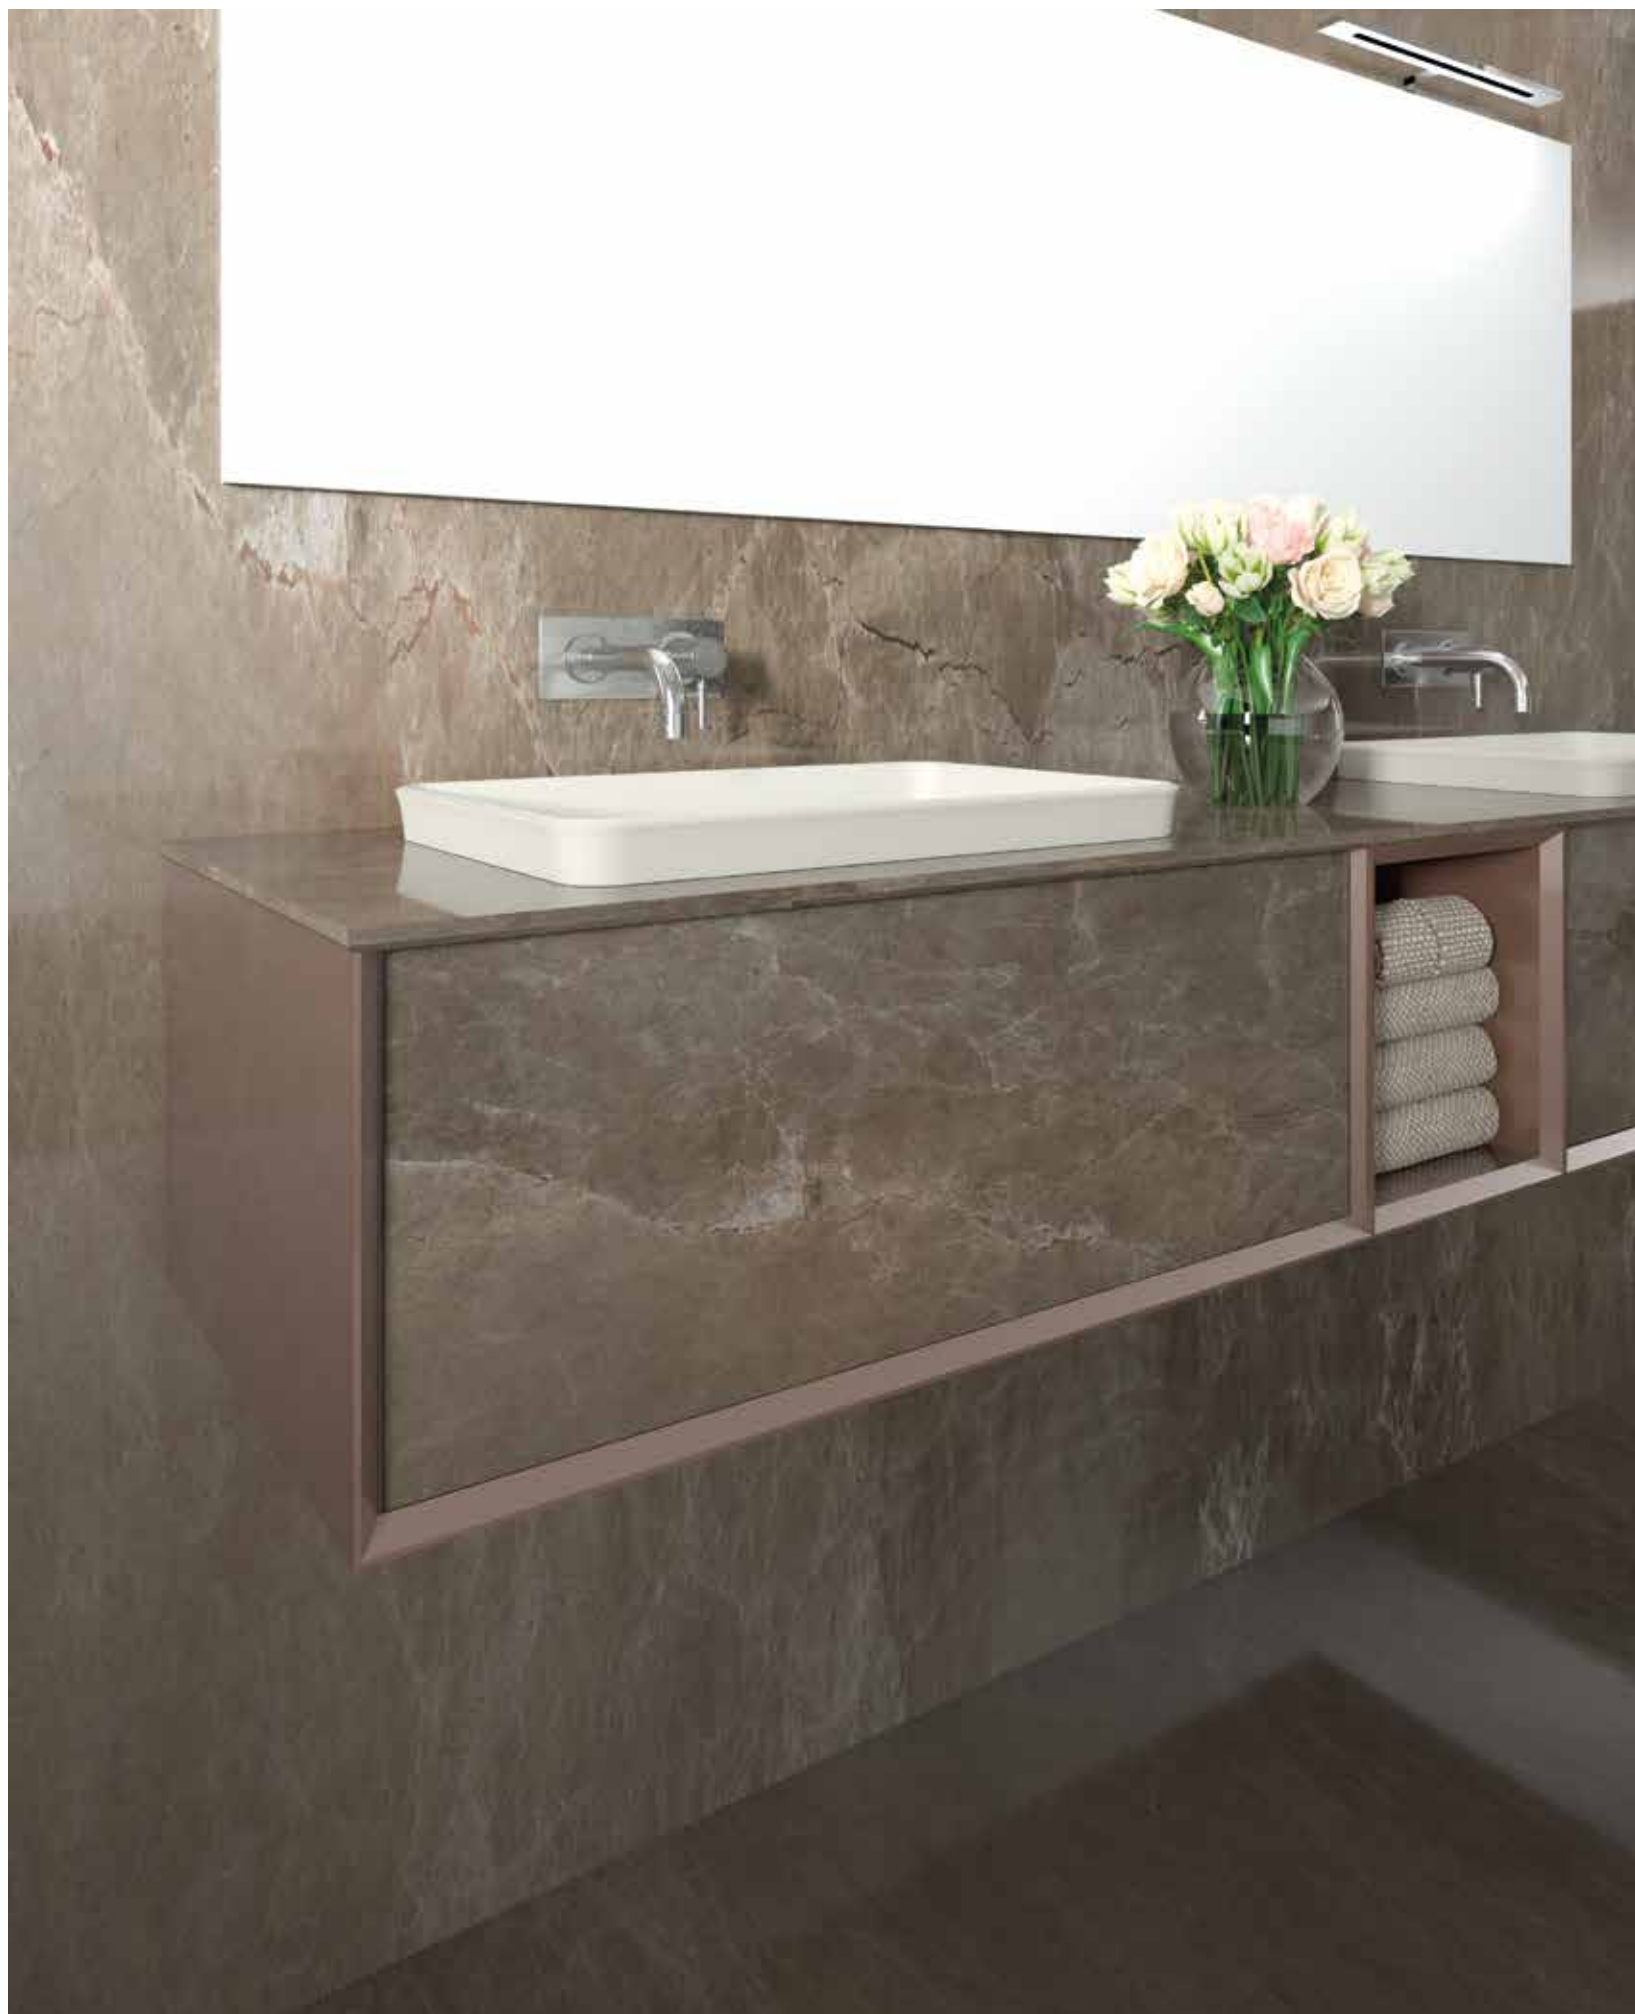

# Canova

Particolare Cornice - Bronzo opaco

Comp 16 cm 106 con top in ceramica e vasca semincasso

**Particolare Top in ceramica con vasca semincasso**

**Particolare Specchio S100BL**