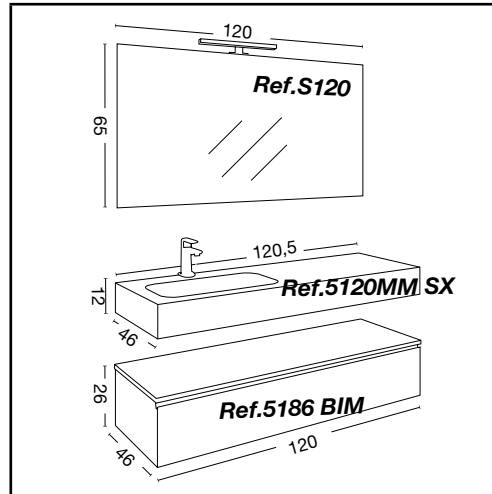

Box composizione 1