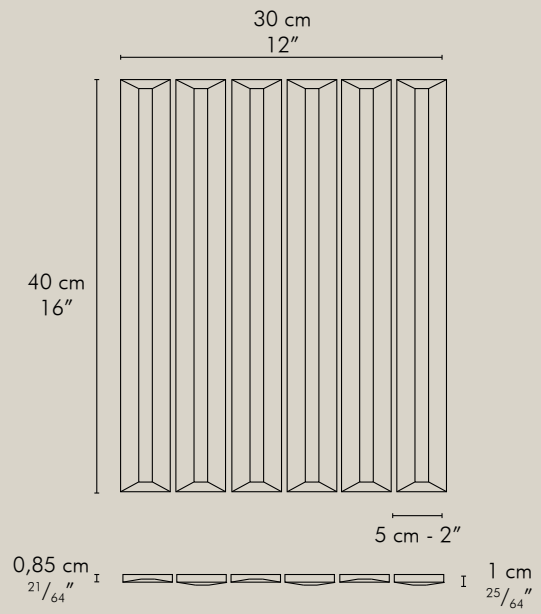

# FLAUTI 5x40

Montato su rete in fibra di vetro  
Meshmounted on fibreglass net

CUSTOM  
FLAT (A)

CUSTOM  
CONCAVO (B)

CUSTOM  
CONVESSO (C)

CUSTOM  
CONCAVO/CONVESSO (D)