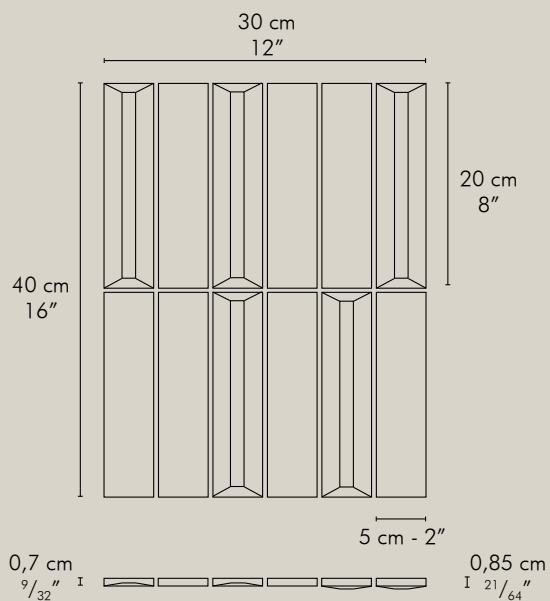

FLAUTI 5x20

Montato su rete in fibra di vetro
Meshmounted on fibreglass net