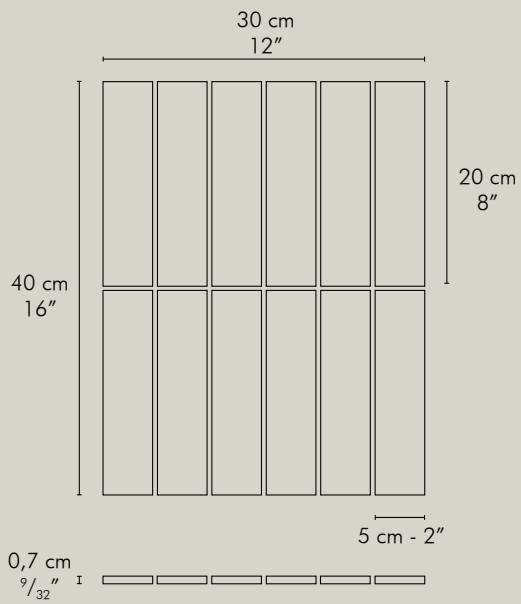

CUSTOM
FLAT (A)