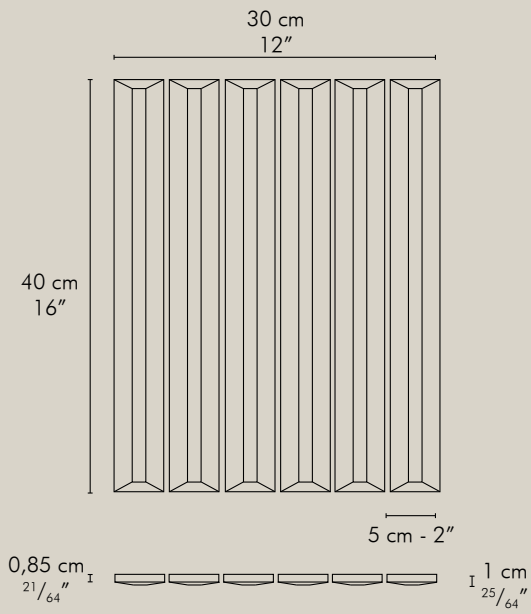

# FLAUTI 5x40

Montato su rete in fibra di vetro  
Meshmounted on fibreglass net

CUSTOM  
FLAT (A)

CUSTOM  
CONCAVO (B)

CUSTOM  
CONVESSO (C)

CUSTOM  
CONCAVO/CONVESSO (D)