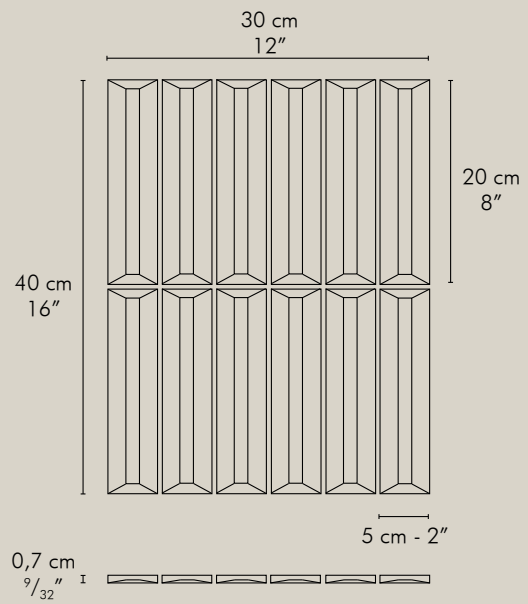

Flauti include due listelli tridimensionali e un listello flat, disponibili nel formato 5x20 cm e 5x40 cm montati miscelati su rete 40x30 cm.

La collezione viene presentata in 6 varianti di colore, disponibili nelle finiture lucida e satinata, per il formato 5x20 cm.

Rivestimento/Wall:  
FL LG 20 (5x20) 40x30 cm  
FL LG 20 A Custom Flat (5x20) 40x30 cm

Pavimento/Floor:  
FS SS 20 A Custom Flat (5x20) 40x30 cm

Rivestimento/Wall:  
FL LP 40 (5x40) 40x30 cm

# FLAUTI 5x20

Montato su rete in fibra di vetro  
Meshmounted on fibreglass net

CUSTOM  
FLAT (A)

CUSTOM  
CONCAVO (B)

CUSTOM  
CONVESSO (C)

CUSTOM  
CONCAVO/CONVESSO (D)