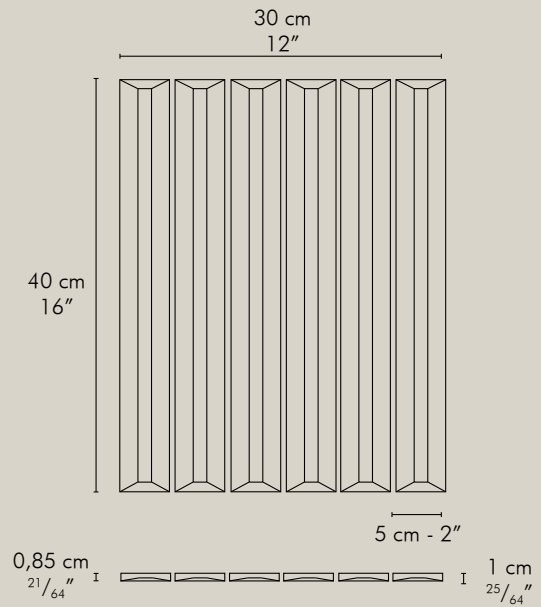

# FLAUTI 5x40

Montato su rete in fibra di vetro  
Meshmounted on fibreglass net

CUSTOM  
FLAT (A)

CUSTOM  
CONCAVO (B)

CUSTOM  
CONVESSO (C)

CUSTOM  
CONCAVO/CONVESSO (D)