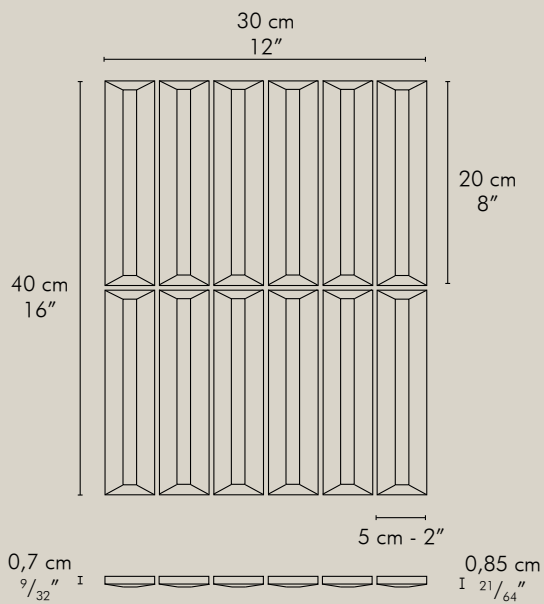

# FLAUTI 5x20

Montato su rete in fibra di vetro  
Meshmounted on fibreglass net

CUSTOM  
FLAT (A)

CUSTOM  
CONCAVO (B)

CUSTOM  
CONVESSO (C)

CUSTOM  
CONCAVO/CONVESSO (D)