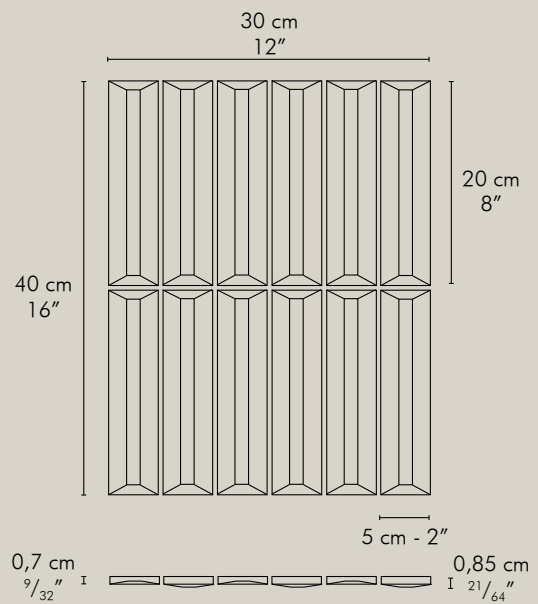

# FLAUTI 5x20

Montato su rete in fibra di vetro  
Meshmounted on fibreglass net

CUSTOM  
FLAT (A)

CUSTOM  
CONCAVO (B)

CUSTOM  
CONVESSO (C)

CUSTOM  
CONCAVO/CONVESSO (D)