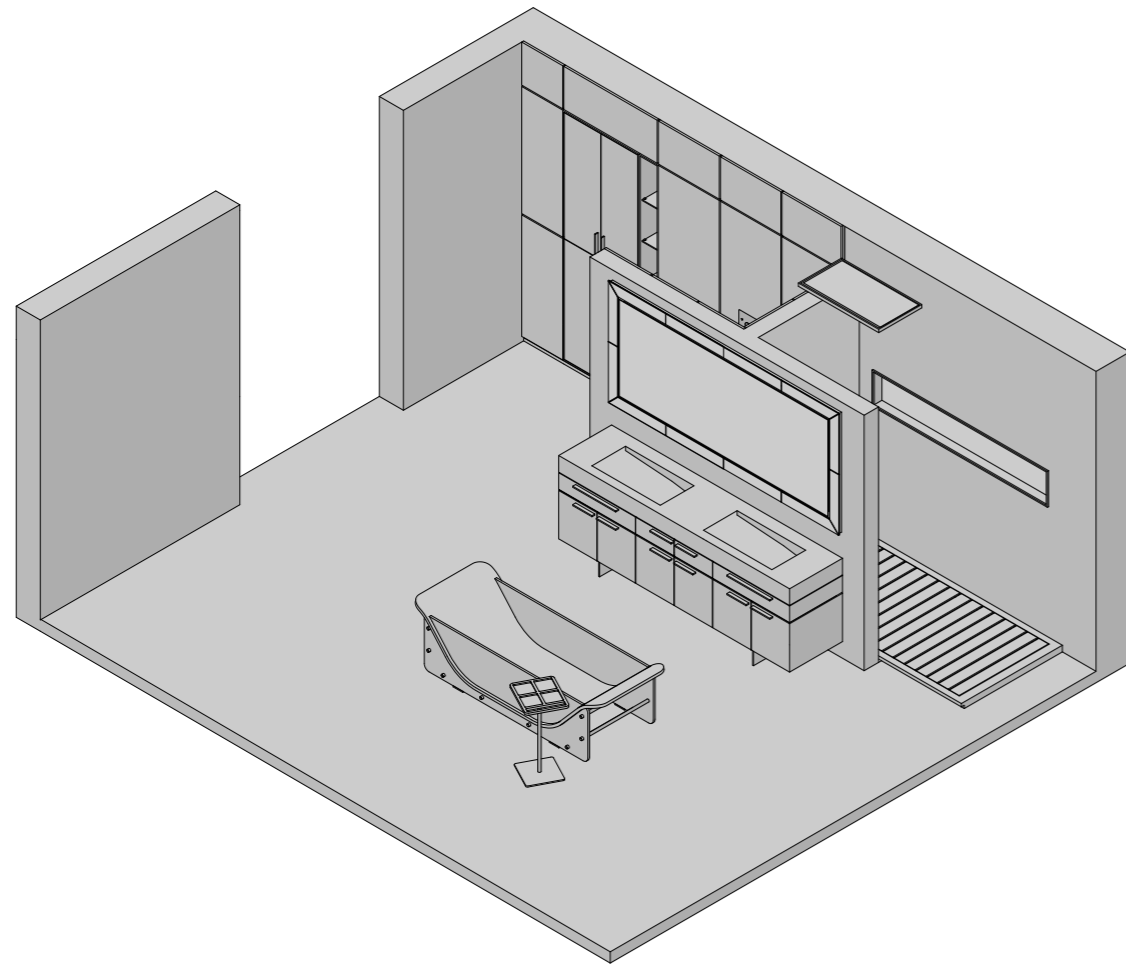

PIATTO DOCCIA - SHOWER TRAY
ONE SHOWER

SOFFIONE - SHOWER HEAD
MULTISHOWER

ACCESSORI - ACCESSORY
CONTAINER

MOBILE - FURNITURE
BOISERIE GLASS
NICHE

ELEGANCE

GLASS + CANALETTO WALNUT
 VETRO + NOCE CANALETTO - VERPE + NOYER
 CANALETTO - GLAS + CANALETTO NUS-
 SHOLZ - VIDRIO + NOGAL CANALETTO
 2400 x 550 x H 750 mm
 94" x 22" x H 30"