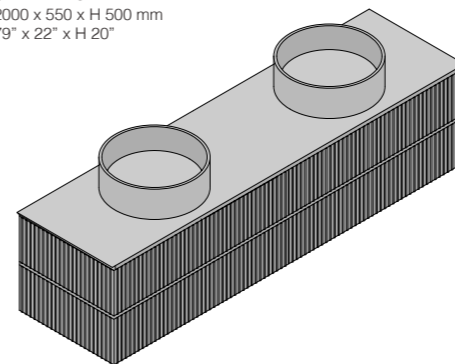

WASHBASIN JUMP 3

Ø 450 x H 150 mm
Ø 18" x H 6"

MIRR SHELF CIRCLE

Ø 800 x 35 x
Ø 31" x 1"