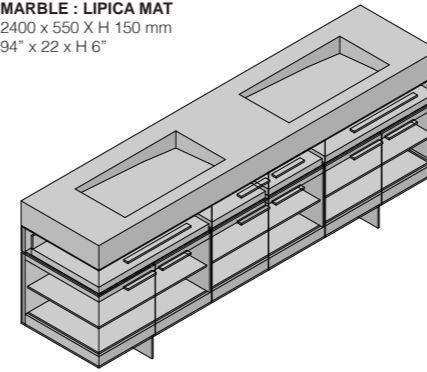

TOP

MARBLE : LIPICA MAT
2400 x 550 X H 150 mm
94" x 22 x H 6"