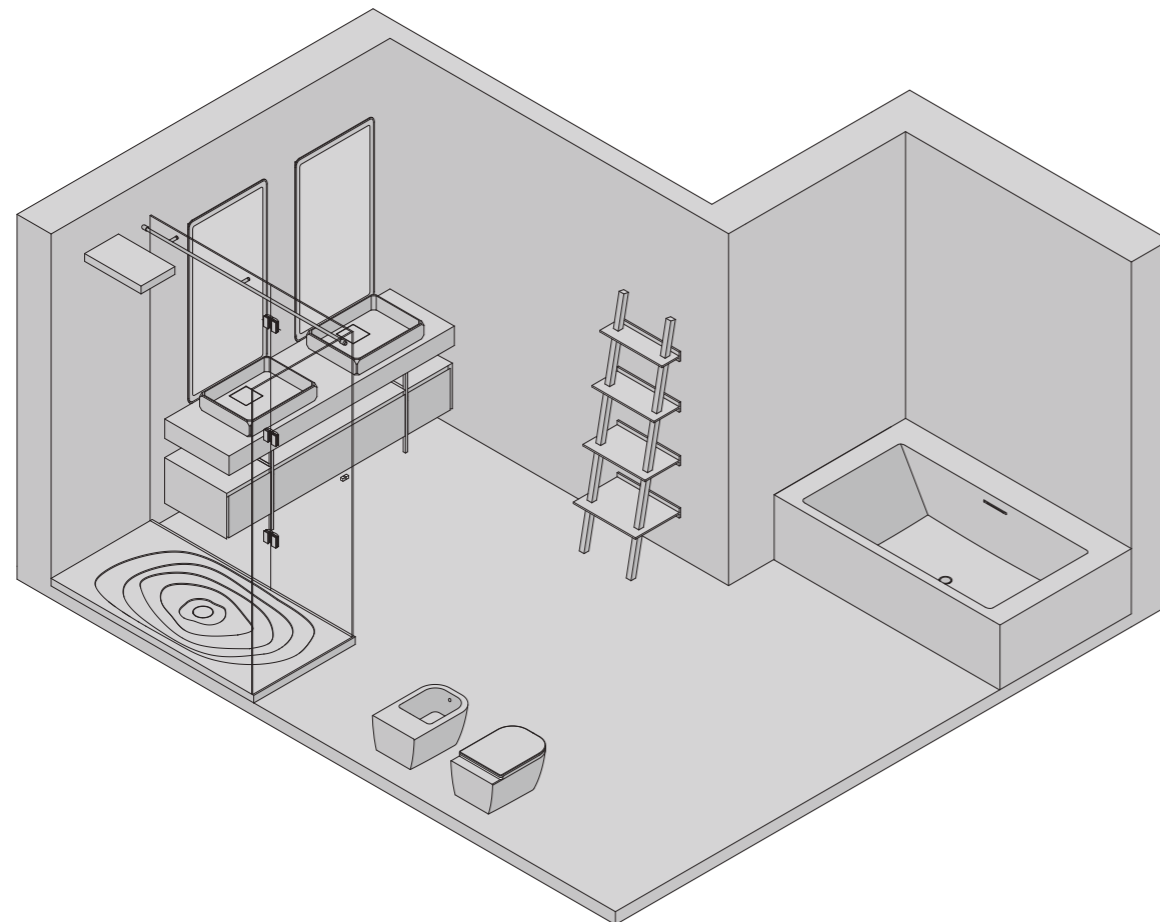

VASCA - BATHTUB
MIAMI

ACCESSORI - ACCESSORIES
**SCALETTA
CONTAINER**

BOX DOCCIA WALK IN - SHOWER CABIN
ST.102

SOFFIONE - SHOWER HEAD
SHOWER WALL