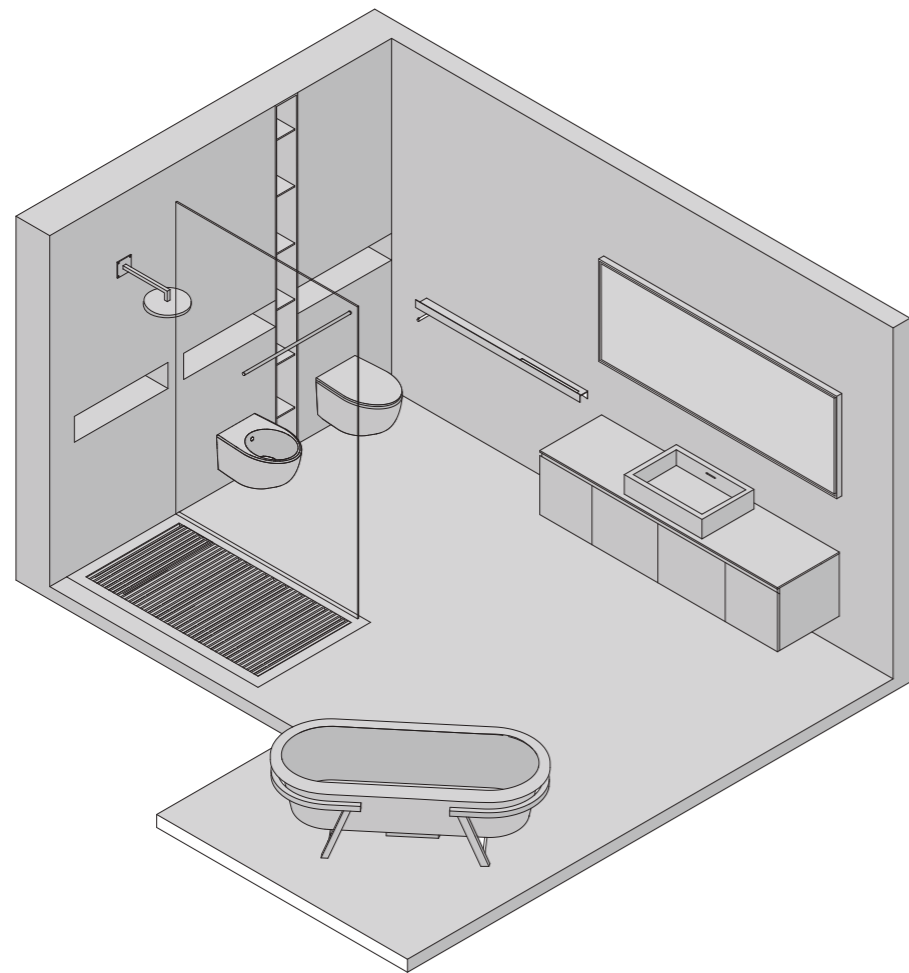

SANITARI - SANITARY WARE
WTONDO RIMLESS
BTONDO

MOBILE - CABINET
NICHE

ACCESSORI - ACCESSORY
LINE

VASCA - BATHTUB
PROVENCE

ACCESSORIO - ACCESSORY
TANGRAM STOOL

EMOTION SLIDE

CEPPO DI GRÈ GREY S. GLOSSY LACQUERING : SUNSET
 CEPPO DI GRÈ GREY S. + LACCATO LUCIDO - CEPPO DI GRÈ GREY S. +
 GLANZENDE LACKIERUNG - CEPPO DI GRÈ GREY S. + BRILLANT LACQUAGE -
 CEPPO DI GRÈ GREY S. + LACADO LUCIDO
 2000 X 550 x H 500 mm
 79" x 22" x H 22"