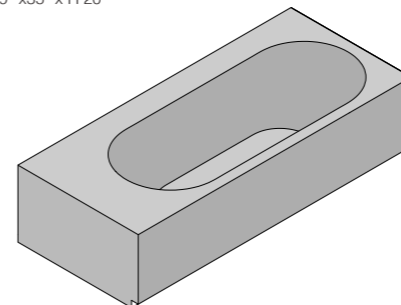

EVERMOTION
CANALETTO WALNUT
NOCE CANALETTO - NOYER CANALETTO
CANALETTO NUSSHOLZ - NOGAL CANALETTO
2000 x 550 x H 250 mm
79" x 22" x H 10"

WASHBASIN SLIM SYSTEM DOUBLE
2000 x 550 x H 150 mm
79" x 22" x H 6"

SAPPHIRE
2000 x 900 x H 500 mm
79" x 35" x H 20"

MIRR GLASS WALL LED
2000 x 120 x H 900 mm
79" x 5" x H 35"

WTONDO RIMLESS
530 x 360 x H 420 mm
21" x 14" x H 17"

BTONDO
530 x 360 x H 420 mm
21" x 14" x H 17"

"WALK IN" SHOWER : ST.502

MINIMUM
1800 x 800 x H 40 mm
71" x 31" x H 2"

SHOWER GLASS
800 x 300 x H 60 mm
31" x 12" x H 2"

NICHE
CANALETTO WALNUT
NOCE CANALETTO - NOYER CANALETTO -
KARMELL NUSSHOLZ - NOGAL CANA-
LETTO
250 x 200 x H 2200 mm
10" x 8" x H 87"