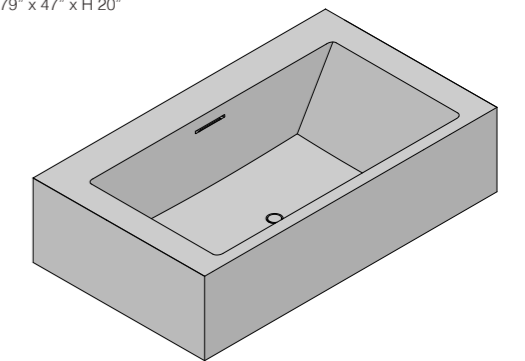

WASHBASIN KEPLERO
600 x 450 X H 120 mm
24" x 18" X H 5"

MIRR SLIM SABLÈ
1400 x 700 x 35
55" x 28" x 1"

MIAMI
2000 x 1200 x H 500 mm
79" x 47" x H 20"