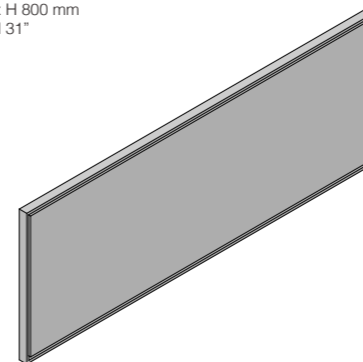

MIRR LED

2000 X 35 x H 800 mm
78" x 1" x H 31"