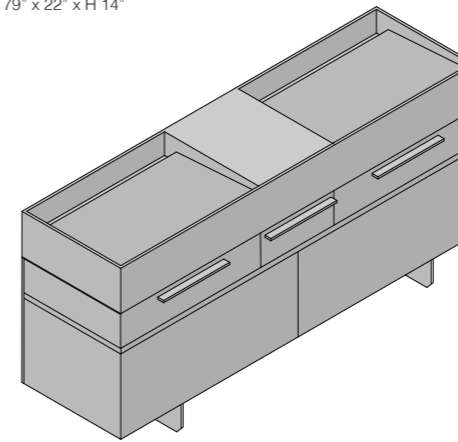

SANITARI - SANITARY WARE
**WTONDO RIMLESS
 BTONDO**

BOX DOCCIA - "WALK IN" SHOWER CABIN
BX.502

PIATTO DOCCIA - SHOWER TRAY
ONE SHOWER

SOFFIONE - SHOWER HEAD
SOLID SHOWER CUBIC

ELEGANCE
NATURAL OAK + GLASS
 ROVERE NATURALE + VETRO - CHÊNE NATUREL +
 VERRE - ROBLE NATURAL + GLAS - EICHE + VIDRIO
 2000 x 550 x H 350 mm
 79" x 22" x H 14"