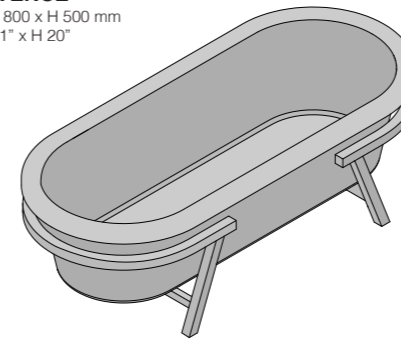

PROVENCE

1800 X 800 x H 500 mm
71" x 31" x H 20"

NICHE

CANALETTO WALNUT
NOCE CANALETTO - NOYER CANALETTO - CA-
NALETTO NUSSHOLZ - NOGAL CANALETTO
200 X 250 x H 2700 mm
8" x 10" x H 106"