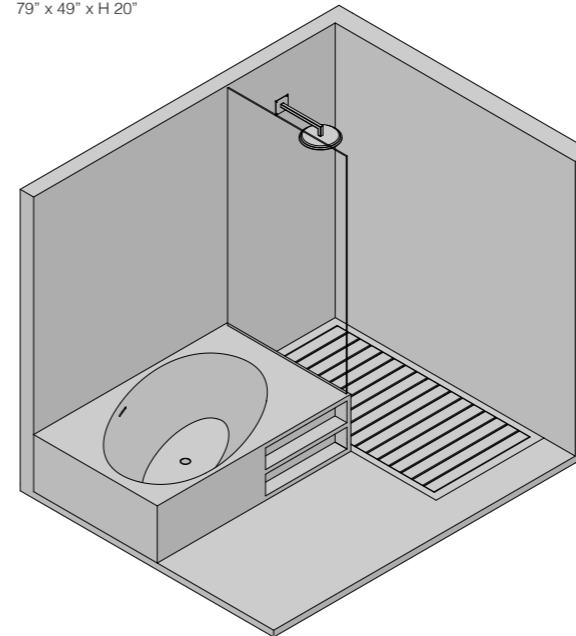

BOX DOCCIA - SHOWER CABIN
"WALK IN" SHOWER

EVERMOTION

MAT LACQUERING : ULIVO
 LACCATO OPACO - MAT LACQUAGE - MATTE
 LACKIERUNG - LACADO OPACO
 2000 x 550 x H 500 mm
 79" x 22" x H 20"

WASHBASIN OYSTER

Ø 500 x H 120 mm
 Ø 20" x H 5"

"WALK IN" SHOWER

ONE SHOWER

2000 x 1000 x H 60 mm
 79" x 39" x H 2"

ELISLAND + DOUBLE LIBRARY

GLASS PREDISPOSITION
 2000 x 1250 x H 500 mm
 79" x 49" x H 20"

BOISERIE SPECIAL

TOBACCO OAK
 ROVERE TABACCO - CHENE TABAC - TABAKBRAUNE EICHE -
 ROBLE TABACO
 900 x 250 x H 1800 mm
 35" x 10" x H 71"