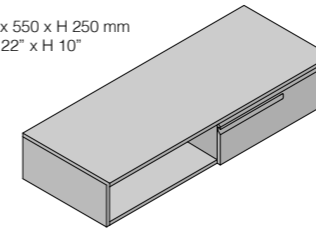

1400 x 550 x H 250 mm
55" x 22" x H 10"

CONTAINER
1900 x 80 x H 300 mm
75" x 3" x H 12"