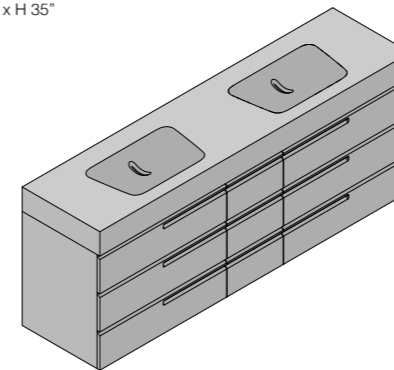

LAVABO - WASHBASIN  
**TOWER PLUS**

**EMPHASIS**  
**GLOSSY LACQUERING : WHITE**  
 LACCATO LUCIDO - BRILLANT LACQUAGE -  
 GLÄNZENDE LACKIERUNG - LACADO LUCIDO  
 2200 x 550 x H 900 mm  
 87" x 22" x H 35"