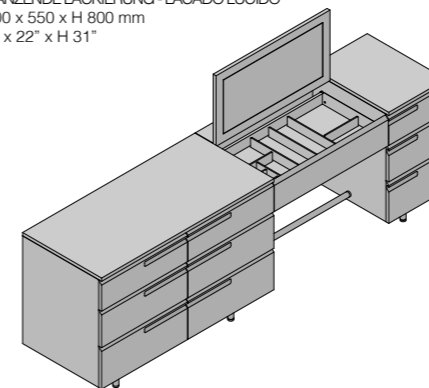

TOWER PLUS
TABACCO OAK
CHÊNE TABAC - TABAKBRAUNE EICHE -
DURMAST TABACO - ROVERE TABACCO
530 x 400 x H 850 mm
21" x 16" x H 33"

CADDY
400 x 340 x H 700 mm
16" x 13" x H 28"