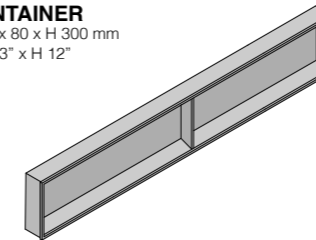

CONTAINER
1000 x 80 x H 300 mm
39" x 3" x H 12"