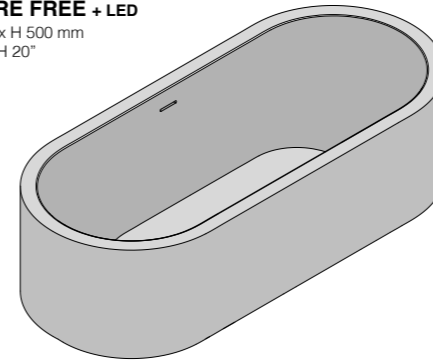

MIRR SHELF + FROSTED GLASS
900 x 135 x H 800 mm
35" x 5" x H 31"