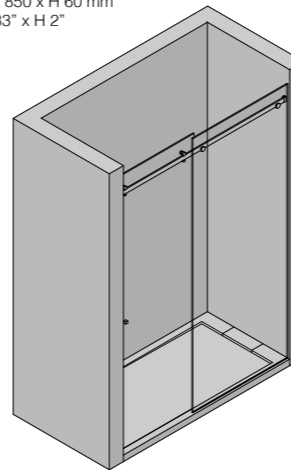

**WASHBASIN JUMP 3**

Ø 450 x H 150 mm  
 18" x H 6"

**TOP**

**LARIX BOREALIS**  
 2500 x 550 X H 150 mm  
 98" x 22 x H 6"

**SHOWER CABIN WITH SLIDING DOOR : BX.203**

**SHOWER CASE**

1750 x 850 x H 60 mm  
 69" x 33" x H 2"