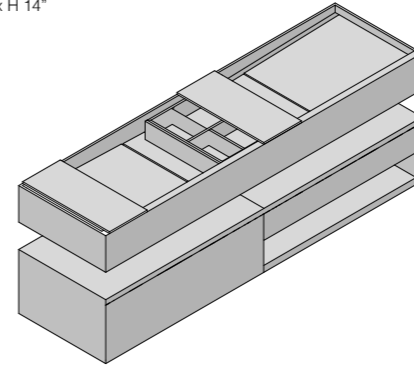

ACCESSORI - ACCESSORIES  
**SERVETTO**  
**TANGRAM STOOL**

SPECCHIO - MIRROR  
MIRR SHELF

MOBILE - CABINET  
EVOLINE

LAVABO - WASHBASIN  
PARK PLACE

**EVOLINE**  
**MAT LACQUERING : PETROLIO**  
 LACCATO OPACO - MAT LACQUAGE / MATTE  
 LACKIERUNG / LACADO OPACO  
 2000 x 550 x H 350 mm  
 79" x 22" x H 14"