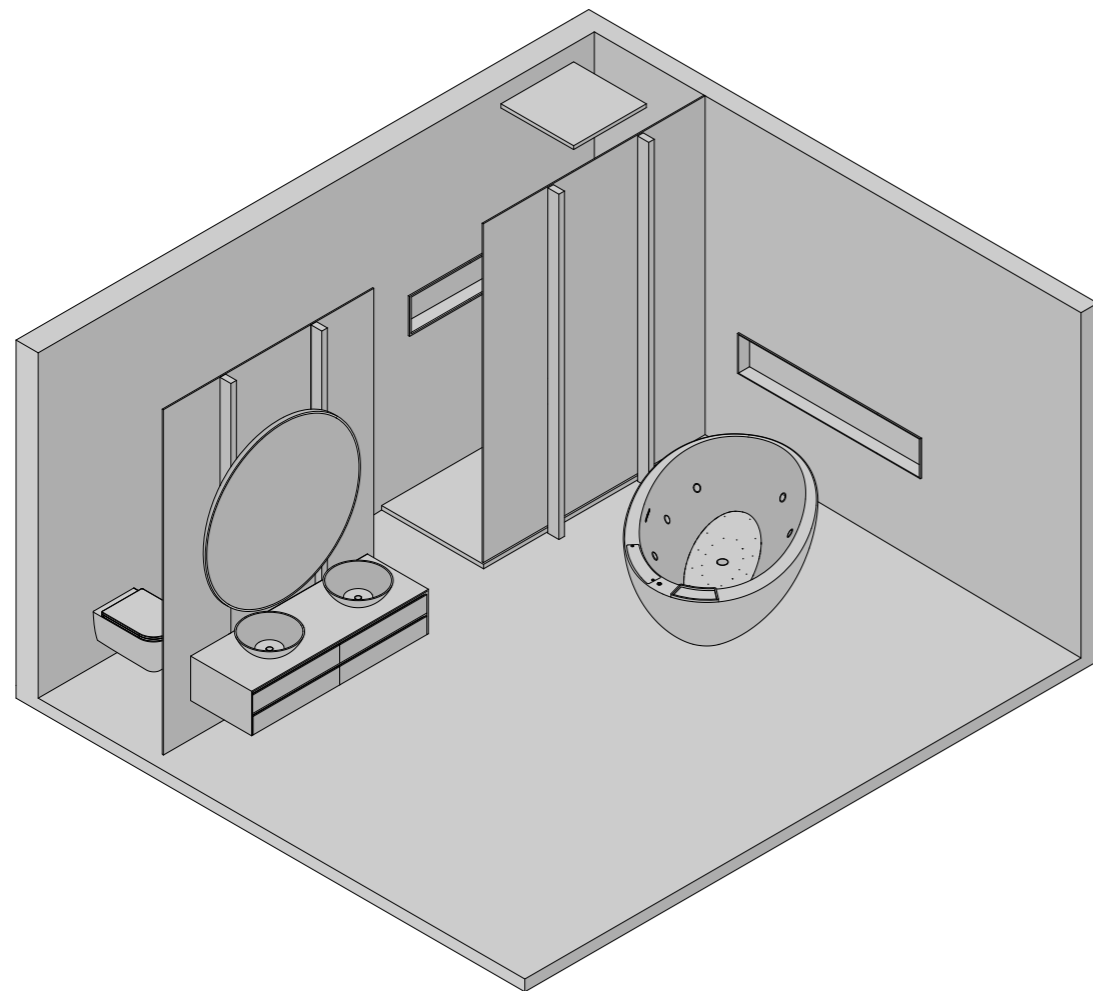

LAVABO - WASHBASIN
GOLD4

SPECCHIO - MIRROR
MIRR SLIM

MOBILE - CABINET
VICTORIA

VICTORIA

STONEWARE : REVE PERLE + TABACCO OAK
GRÉS + ROVERE TABACCO - GRÉS CÉRAME + CHÊNE
TABAC - STEINZEUG + TABAKBRAUNE EICHE - GRÉS
PORCELANICO + DURMAST TABACO
1600 x 550 x H 550 mm
63" x 22" x H 22"

WASHBASIN GOLD 4

Ø 450 x H 160 mm
18" x H 6"