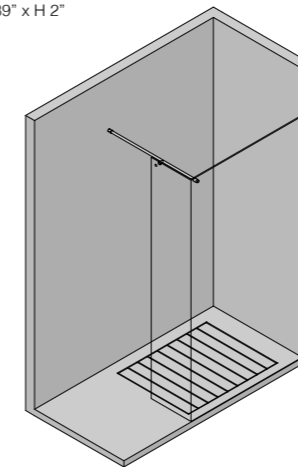

**WASHBASIN RUBY**

600 x 400 x H 112 mm  
 24" x 16" x H 4"

**MIRR BOX**

1800 x 220 x H 900 mm  
 71" x 9" x H 35"

**WALK IN SHOWER CABIN ST.400**

**TOLOMEO + SLATS**  
 2000 x 1000 x H 60 mm  
 79" x 39" x H 2"