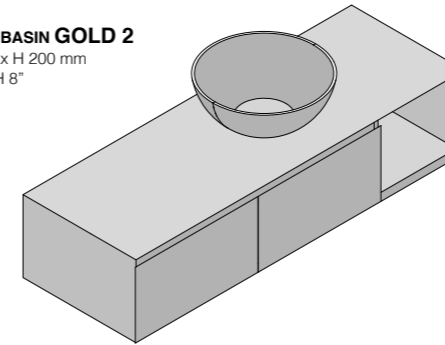

MOBILE - CABINET  
EVOLINE

LAVABO - WASHBASIN  
GOLD 2

**EVOLINE**

**EBONY + MAT LACQUERING : SALVIA**  
 EBANO + LACCATO OPACO - EBENHOLZ + GLANZENDE LACKIERUNG - EBENE + BRILLANT LACQUAGE - EBANO + LACADO LUCIDO  
 1600 X 550 x H 350 mm  
 64" x 22" x H 14"

**WASHBASIN GOLD 2**  
 Ø 500 x H 200 mm  
 20" x H 8"

**TURQUOISE**

1800 X 800 x H 500 mm  
 71" x 31" x H 20"

**SCALETTA**

550 X 400 x H 1800 mm  
 22" x 16" x H 71"

**EVOLINE TOTEM OPEN**

**EBONY + MAT LACQUERING : SALVIA**  
 EBANO + LACCATO OPACO - EBENHOLZ + GLANZENDE LACKIERUNG - EBENE + BRILLANT LACQUAGE - EBANO + LACADO LUCIDO  
 350 X 350 x H 350 mm  
 14" x 14" x H 14"