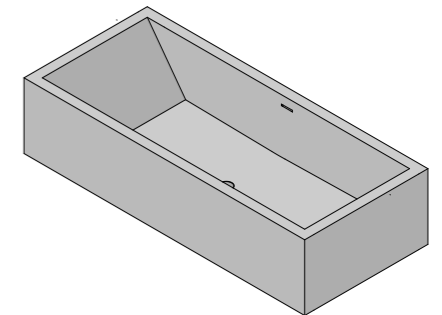

SQUARE BIG
2100 x 950 x H 500 mm
83" x 37" x H 20"