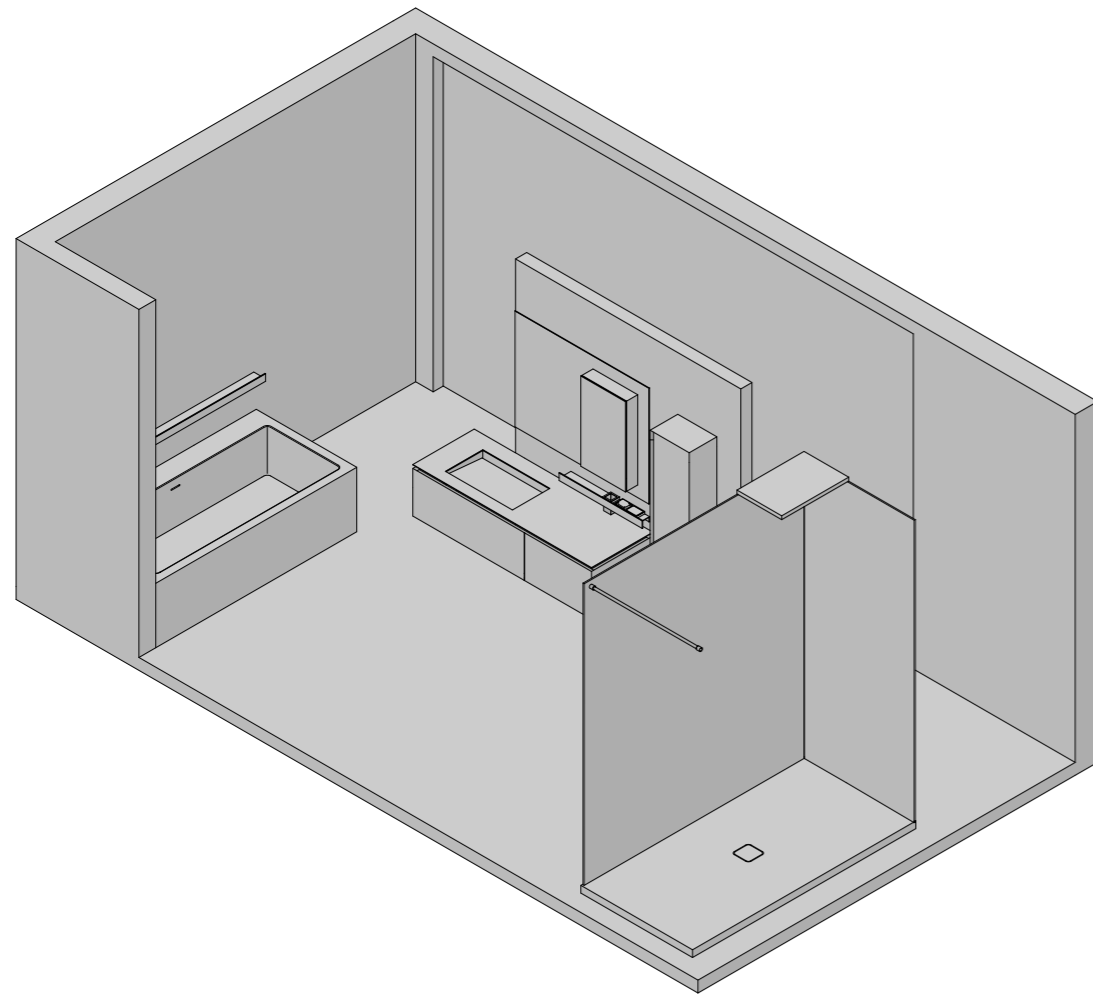

EVOLINE + LED
TABACCO OAK
ROVERE TABACCO - CHÊNE TABAC - TABAKBRAU-
NE EICHE - DURMAST TABACO
1600 x 550 x H 400 mm
63" x 22" x H 16"

WASHBASIN TECNO INCA
MARBLE : LIPICA
MARMO - MARBRE - MARMOR - MARMOL
600 x 335 x H 120 mm
24" x 13" x H 5"

IVORY
1800 x 900 x H 500 mm
71" x 35" x H 20"

MIRR IN MIRROR SINGLE
1200 x 143 x H 900 mm
47" x 6" x H 35"

CONTAINER
900 x 80 x H 300 mm
35" x 3" x H 12"

"WALK IN" SHOWER : BX.502 LITE

MINIMUM
2000 x 1000 x H 40 mm
79" x 39" x H 2"

SQUARE SHOWER + LED
600 X 400 x H 30 mm
24" x 16" x H 1"

LINE
1700 x 100 x H 60 mm
67" x 4" x H 2"

LINE
700 x 100 x H 60 mm
28" x 4" x H 2"

EVOLINE TOTEM
TABACCO OAK
CHÊNE TABAC - TABAKBRAUNE EICHE -
DURMAST TABACO - ROVERE TABACCO
350 x 250 x H 1200 mm
14" x 10" x H 47"