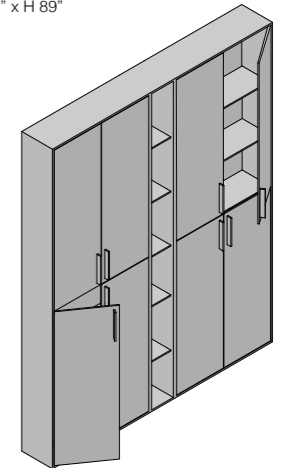

BOISERIE + NICHE

OAK
ROVERE - CHENE - EICHE - DURMAST
1800 x 250 x H 2250 mm
71" x 10" x H 89"