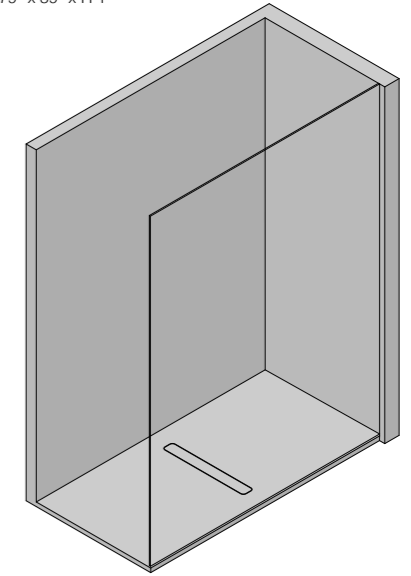

**CONTAINER**

1600 x 80 x H 300 mm  
 63" x 3" x H 12"

**VERVE**

2000 x 1000 x H 35 mm  
 79" x 39" x H 1"

**SQUARE SHOWER + LED**

600 x 600 x H 30 mm  
 24" x 24" x H 1"

**WQUADRO RIMLESS**

550 x 360 x H 420 mm  
 22" x 14" x H 17"