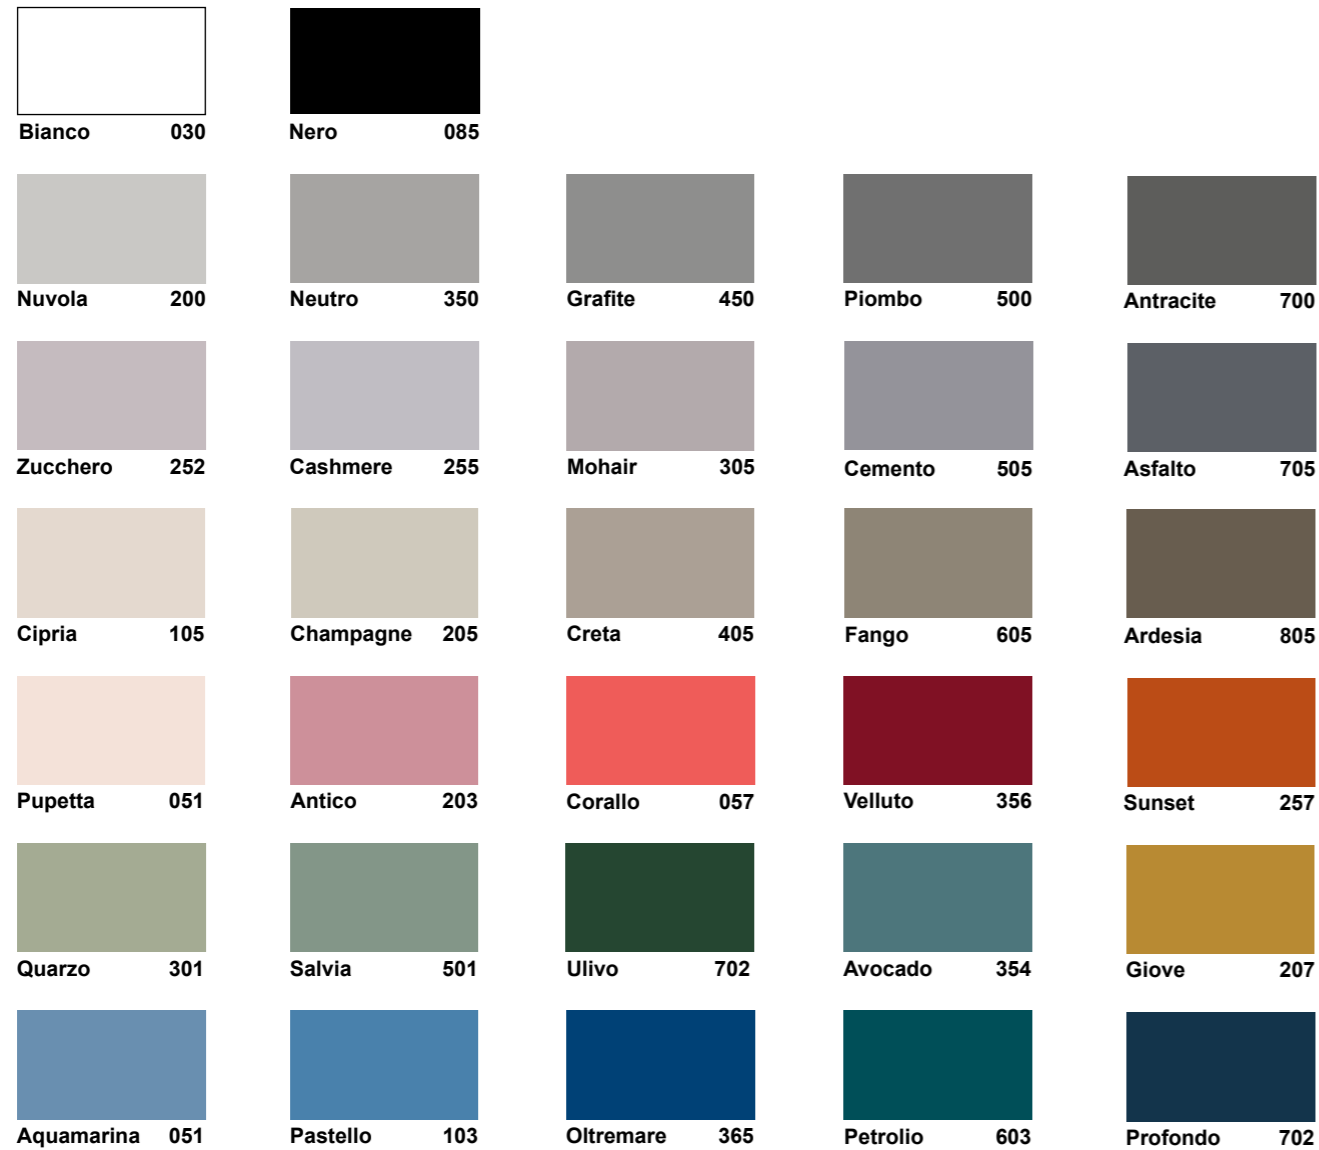

**SOLID SURFACE**

White Stonage MWS

Corian®  
Glacier White CGV

Corian®  
Deep Nocturne CDN

**MARMO** / Marble / Marbre / Marmor / Marmol

Carrara Extra MCE

Tiffany Black MTB

Grey Stone MGS

Calacatta Gold L. GCG

Statuario Lux L. GSL

Sahara Noir L. GSN

Frappuccino L. GFL

Ceppo di Gré Grey S. GCG

Etoile Symphonie GES

Altre finiture su richiesta  
Other finishes on request  
Autres finitions sur demande  
Andere Finish auf Wunsch  
Otres acabados a pedido

**LACCATO OPACO** / Matt lacquering / Laquage mat / Matte Lackierung / Lacado opaco

**LACCATO LUCIDO** / Glossy Lacquering / Laquage brillant / Hochglanz Lackierung / Lacado lucido

**VERNICE METALLIZZATA** / Metallic Paint / Laqué Métallisé / Metallisierte Lackierung / Lacado Metalizado

**Rovere Bianco EWO**  
White Oak / Chêne Blanc  
Eiche Weiss / Durmast Blanco

**Rovere Tabacco EOT**  
Tobacco Oak / Chêne Tabac  
Tabakbraune Eiche / Durmast  
Tabaco

**Rovere Grigio EOG**  
Grey Oak / Chêne Gris  
Eiche Grau / Durmast Gris