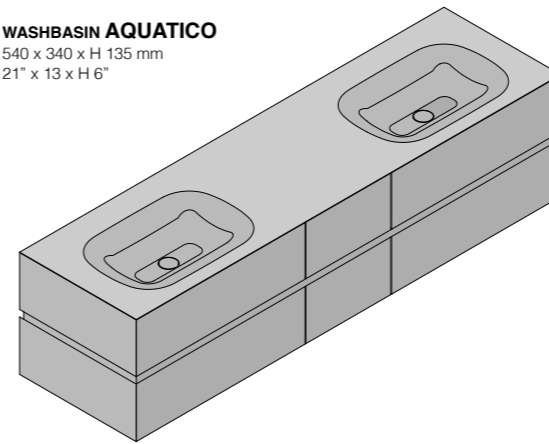

SANITARI - SANITARY WARE  
**WQUADRO**

ACCESSORIO - ACCESSORY  
**LINE**

**EVOLINE**  
**WENGÈ**  
 2000 X 550 x H 500 mm  
 79" x 22" x H 20"

**WASHBASIN AQUATICO**  
 540 x 340 x H 135 mm  
 21" x 13" x H 6"