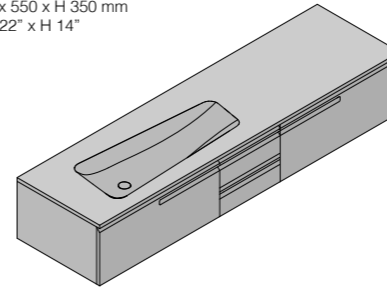

MOBILE - CABINET  
EMPHASIS

ACCESSORIO - ACCESSORY  
SERVETTO

SPECCHIO - MIRROR  
MIRR REVERSE

VASCA - BATHTUB  
MIAMI

**EMPHASIS**  
**MAT LACQUERING : AQUAMARINA**  
 LACCATO OPACO - MAT LACQUAGE - MATTE  
 LACKIERUNG - LACADO OPACO  
 2000 x 550 x H 350 mm  
 79" x 22" x H 14"