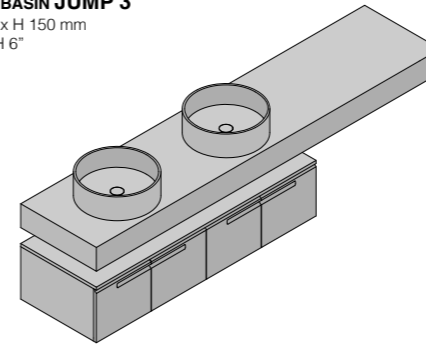

WASHBASIN JUMP 3

Ø 450 x H 150 mm
18" x H 6"