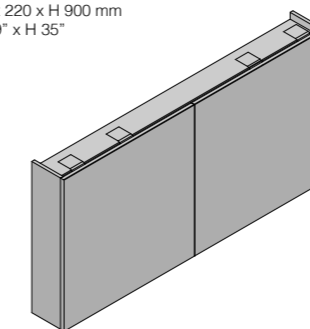

MIRR BOX

1800 x 220 x H 900 mm
71" x 9" x H 35"