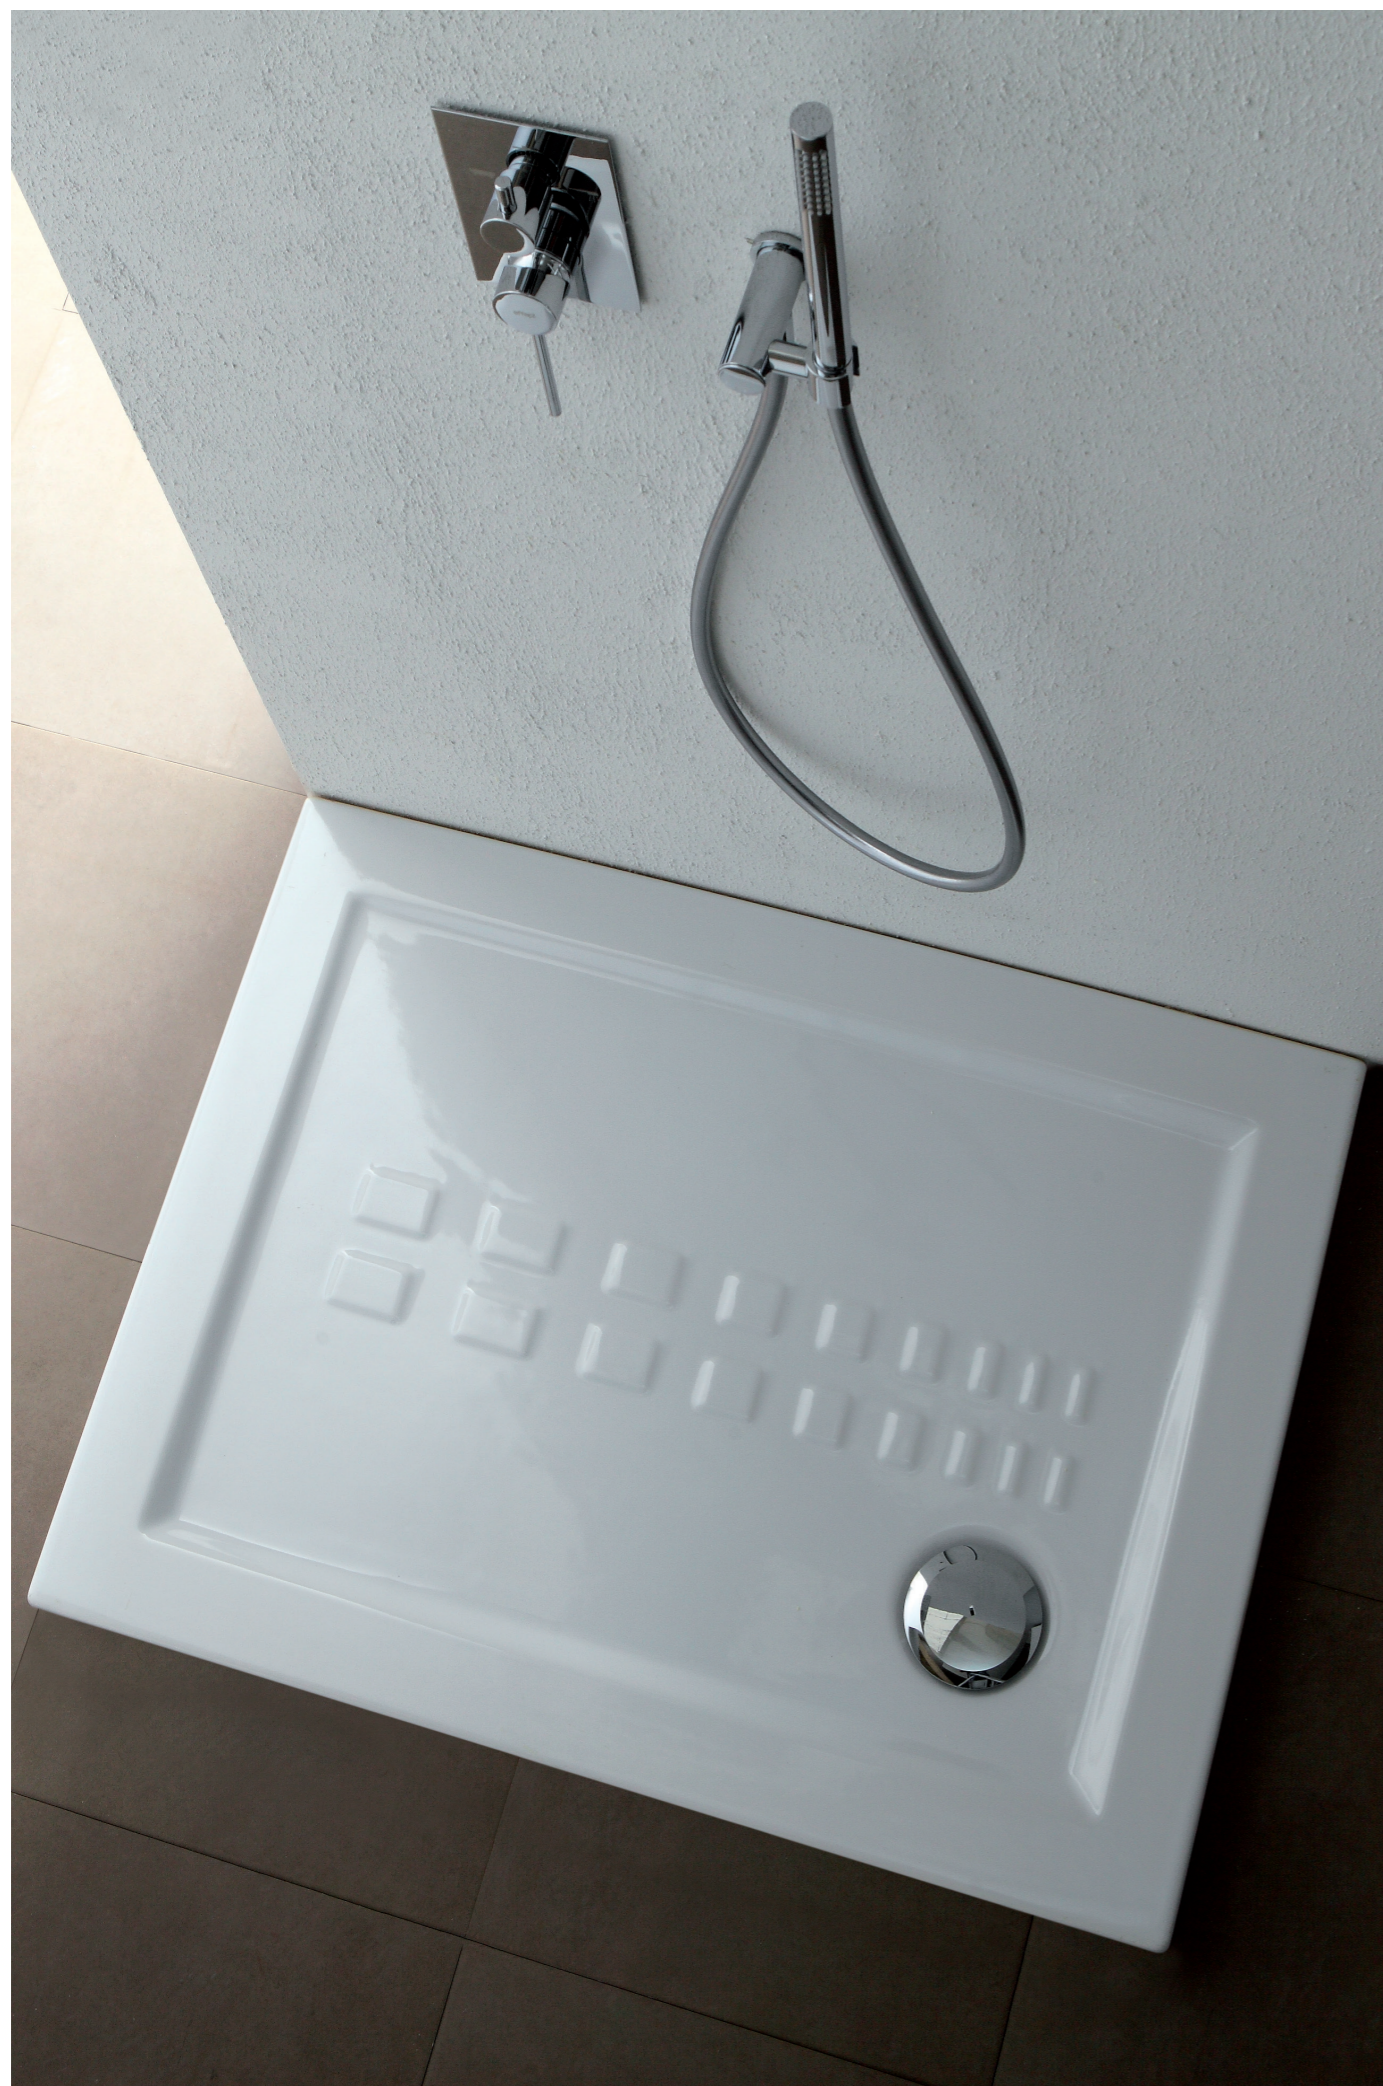

ibis

Il piatto doccia ultra piatto 5,5 cm è un piatto doccia in ceramica e ben si colloca in qualsiasi bagno. Molto apprezzato per il suo design diverso dal solito, di eccellente fattura è dotato di antiscivolo centrale. / ULTRA flat shower tray 5,5 cm is a ceramic item well suitable for all the bathroom. Highly appreciated for a not very common design, with excellent craftsmanship with the antislip system in the middle.

L'ultra piatto ceramico
ULTRA CERAMIC FLATNESS

SQUARE

Piatto doccia extra piatto quadrato.
Square extra-slim shower tray.

Art. **IBI8808001** - 80x80 cm

Art. **IBI8909001** - 90x90 cm

RECTANGULAR

Piatto doccia extra piatto rettangolare.
Rectangular extra-slim shower tray.

Art. **IBI8729001** - 72x90 cm

Art. **IBI8701001** - 70x100 cm

Art. **IBI8701201** - 70x120 cm

Art. **IBI8701401** - 70x140 cm

Art. **IBI8701601** - 70x160 cm

Art. **IBI8701701** - 70x170 cm

Art. **IBI8751001** - 75x100 cm

Art. **IBI8751201** - 75x120 cm

Art. **IBI8801001** - 80x100 cm

Art. **IBI8801201** - 80x120 cm

Art. **IBI8801401** - 80x140 cm

CORNER

Piatto doccia extra piatto angolare.
Corner extra-slim shower tray.

Art. **IBI880AN01** - 80x80 cm