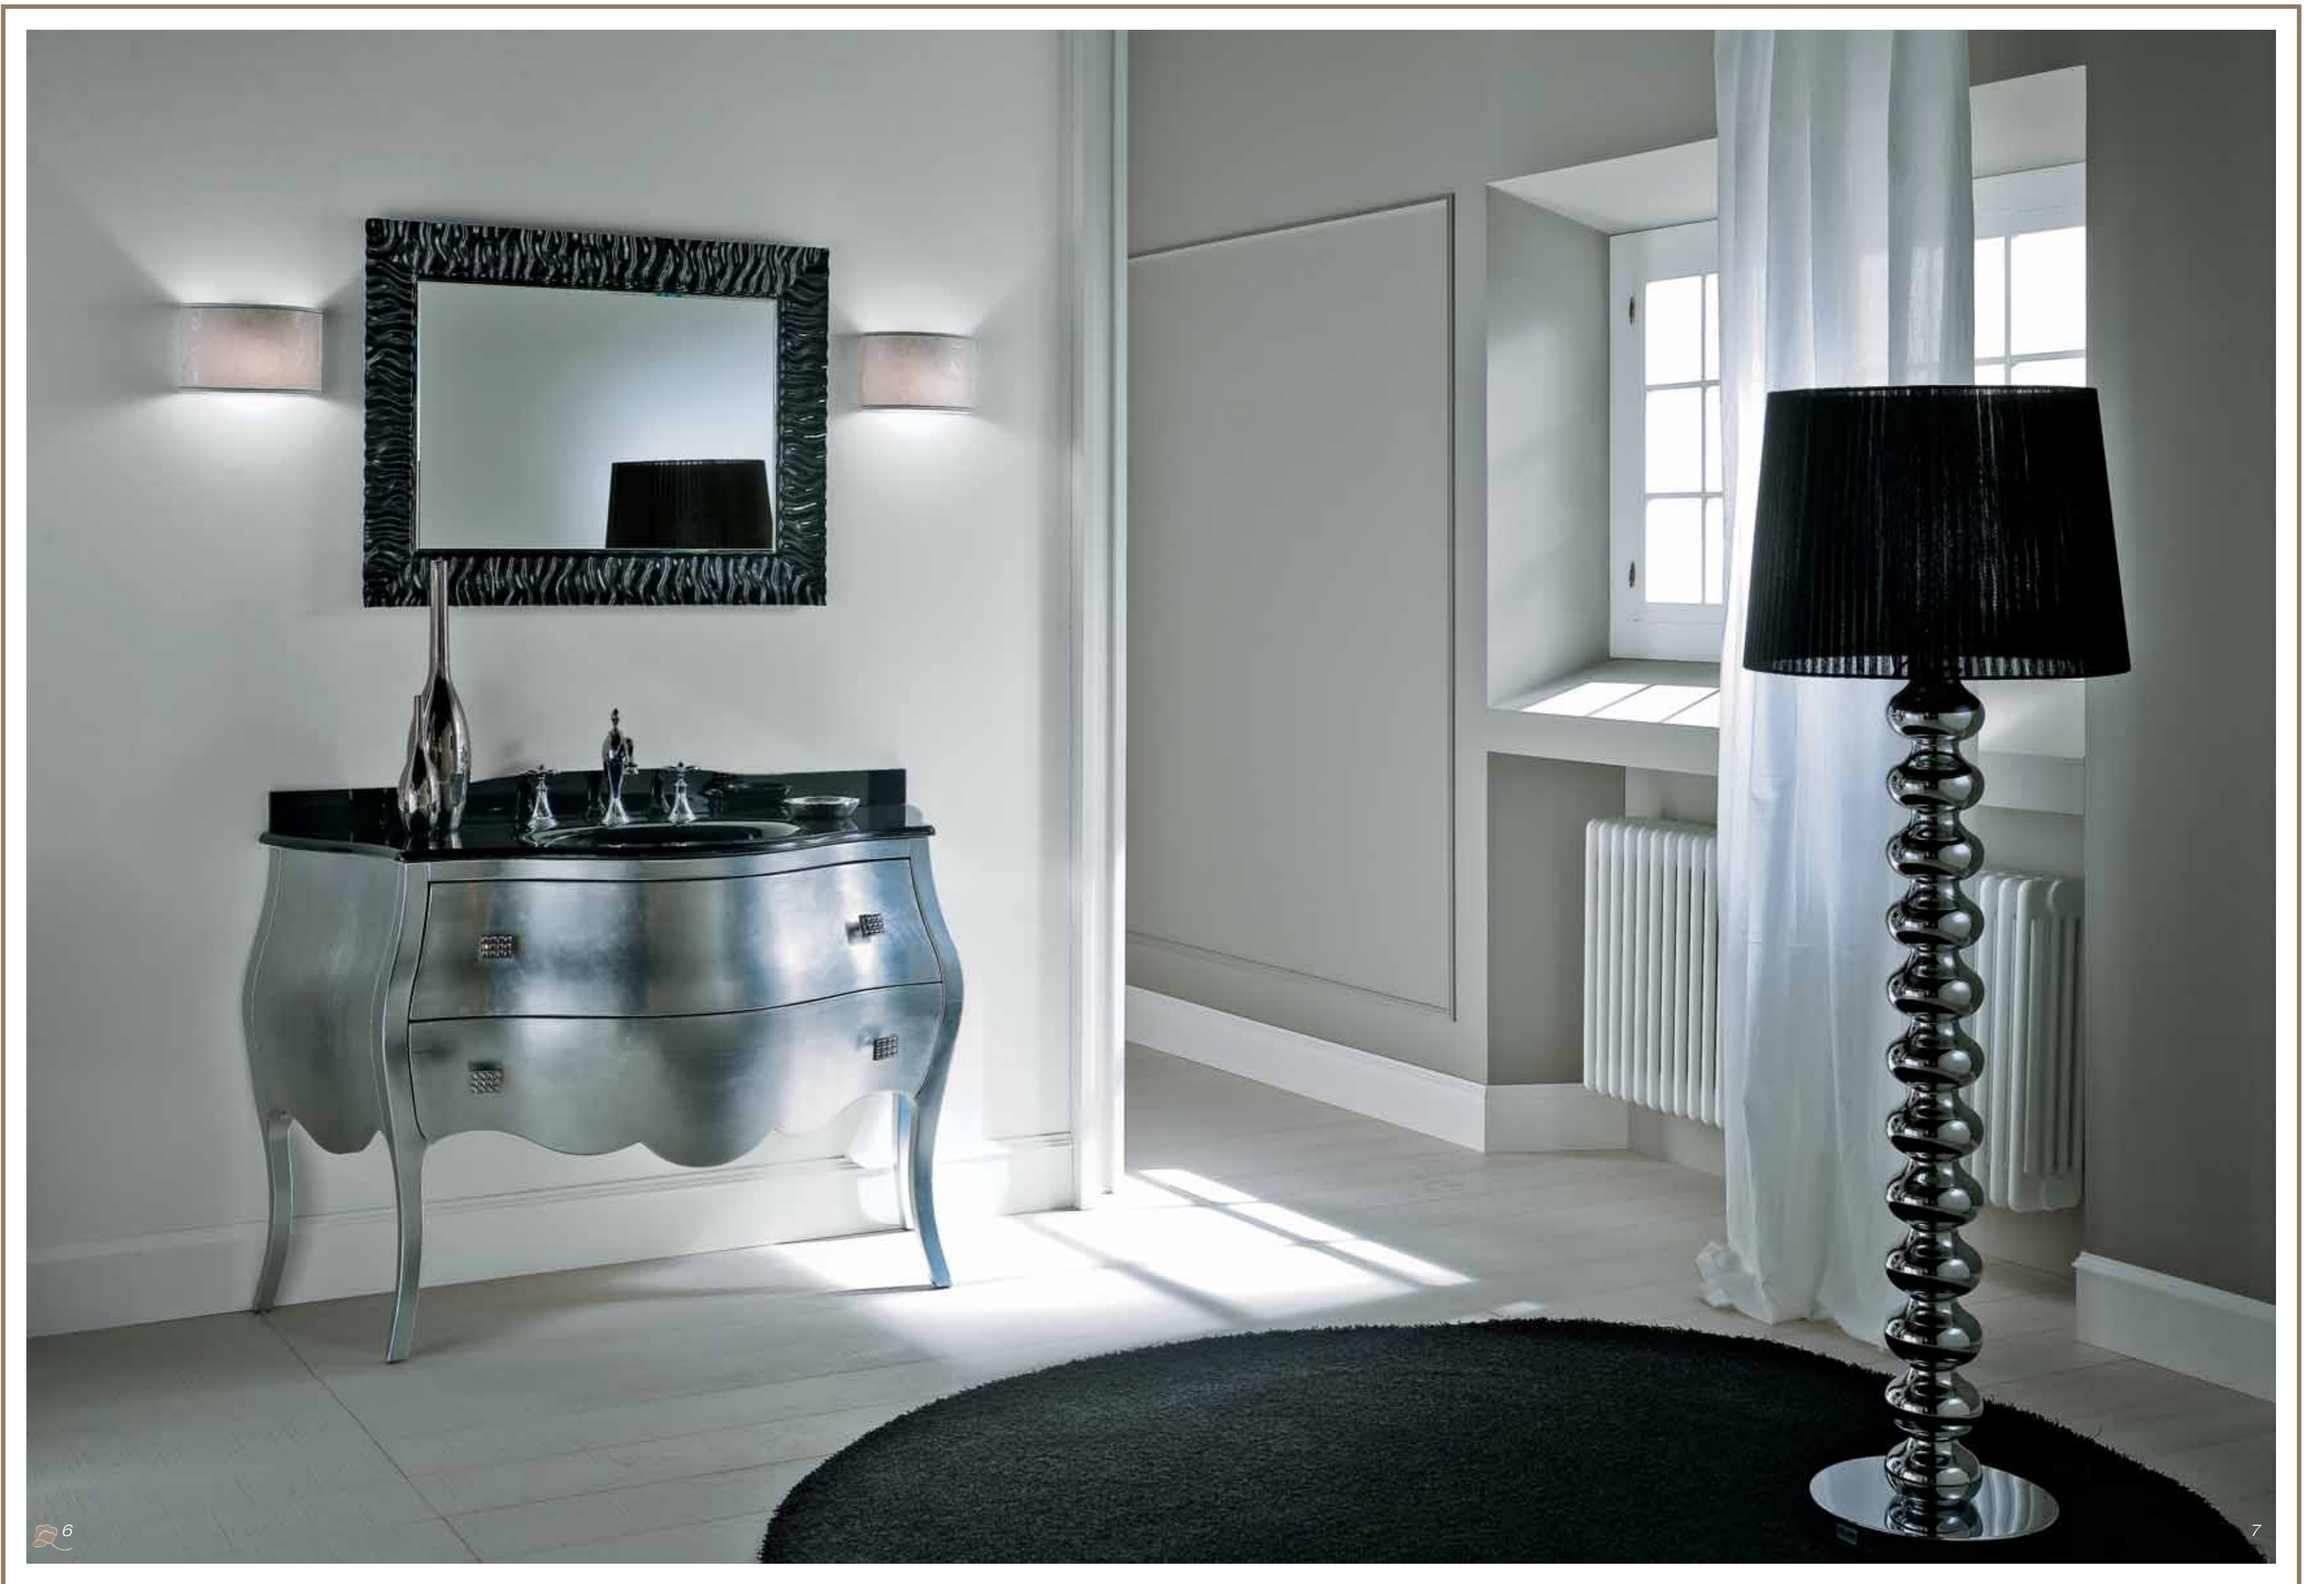

# Impero

L'interpretazione della forma e della funzione, la soluzione armoniosa e lo stile sobrio, rispecchiano la naturale evoluzione dei classici canoni dell'arredamento. Materiali e design della tradizione rivisitati in chiave moderna, un nuovo look che unisce all'eleganza il sapore ed il calore della quotidianità.

The interpretation of shapes and functions, a harmonious solution and a sober style reflect a natural evolution of the classical canons of furnishing. Traditional materials and design revisited in a modern way, a new look combining elegance with the taste and warmth of everyday life.

Lo spazio bagno in un percorso di forme, materiali, colori per una nuova zona del benessere.  
The bathroom seen as in a set of shapes, materials and colours for a new space dedicated to well-being.