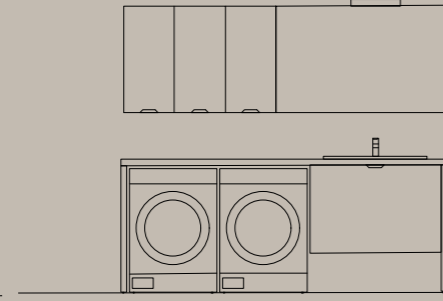

KOSMO 2 pag 8 - 11

Dimensioni/ Dimentions/ Dimension
larghezza/ lenght/ largeur: cm 228
profondità/ depth/ profondeur: cm 63.7
altezza/ height/ hauteur: cm 196.5