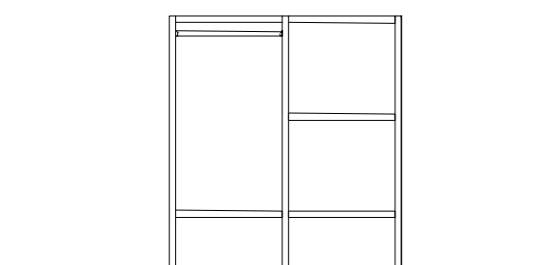

KOSMO

11

L. 244.5 cm - P. 64 cm - H. 200 cm

L. 144.2 cm - P. 50.2 cm - H 154.7 cm

Basi / Vanities / Meubles
Cassa e frontali / Structure and doors / Caisson et façades
Laccato Carta da Zucchero Opaco
Powder Blue Matt Lacquered
Laqué Bleu Poudre Mat