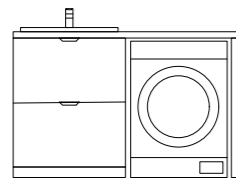

KOSMO

3

L. 144 cm - P. 63.7 cm - H 196.5 cm