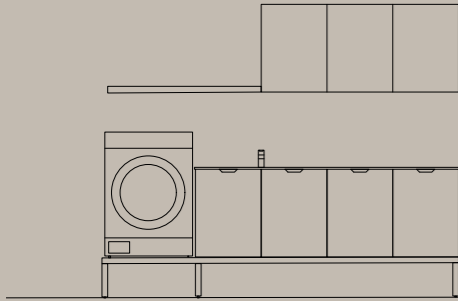

KOSMO 11 pag 44 - 45

Dimensioni/ Dimentions/ Dimension
larghezza/ lenght/ largeur: cm 244.5
profondità/ depth/ profondeur: cm 64
altezza/ height/ hauteur: cm 200

Dimensioni/ Dimentions/ Dimension
larghezza/ lenght/ largeur: cm 144.2
profondità/ depth/ profondeur: cm 50.2
altezza/ height/ hauteur: cm 154.7