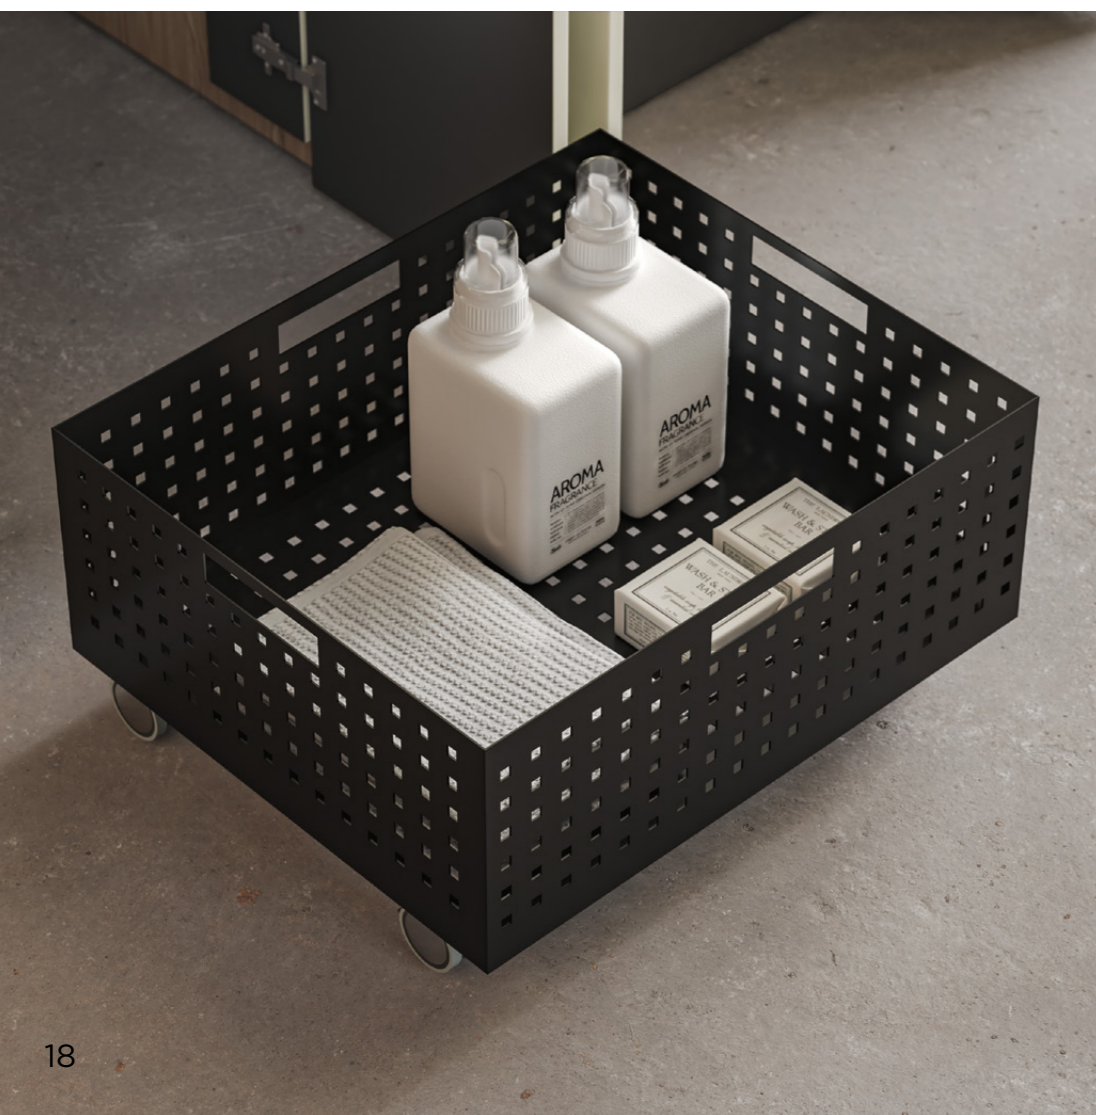

Metallo - Nero Opaco
Metal - Black Matt
Métal - Noir Mat

IT. Nuova configurazione salvaspazio dove la Struttura 38 è qui progettata con ante rientranti che permettono di diminuire gli ingombri lasciando più spazio soprattutto in piccoli ambienti.

EN. New space-saving configuration where Structure 38 is here projected with pocket doors which allow to reduce the encumbrances leaving more space, above all in small environments.

FR. Nouvelle configuration pour économiser de l'espace où la Structure 38 est ici projetée avec portes rentrantes qui permettent de diminuer les encombrements laissant plus d'espace, surtout dans des petits environnements.