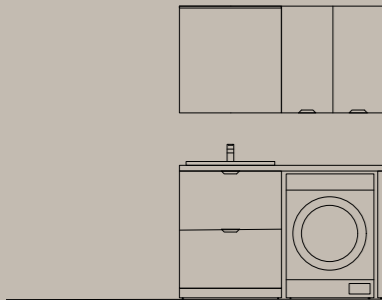

KOSMO 3 pag 12 - 15

Dimensioni/ Dimentions/ Dimension
larghezza/ lenght/ largeur: cm 144
profondità/ depth/ profondeur: cm 63.7
altezza/ height/ hauteur: cm 196.5