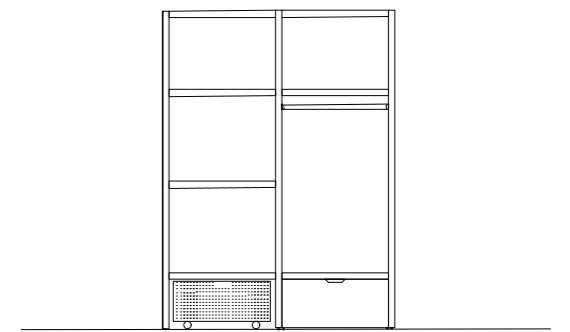

KOSMO

2

L. 228 cm - P. 63.7 cm - H 196.5 cm

L. 144.2 cm - P. 50.2 cm - H 196.5 cm

Basi / Vanities / Meubles
 Pensili/Wall-unit/Éléments hauts
 Cassa e frontali / Structure and doors / Caisson et façades
 Laccato Cipria Opaco
 Powder Pink Matt Lacquered
 Laqué Poudre Mat