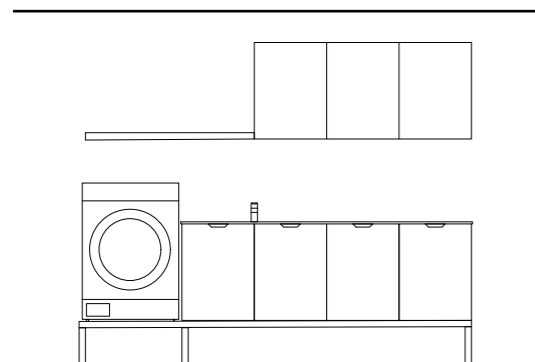

KOSMO

11

L. 244.5 cm - P. 64 cm - H. 200 cm