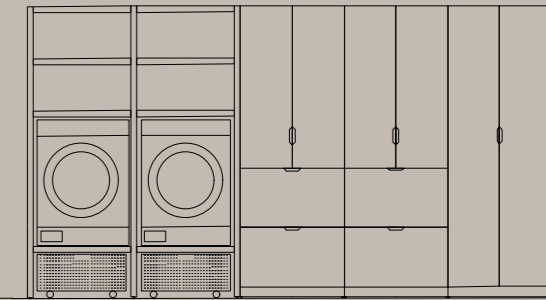

KOSMO 10 pag 40 - 43

Dimensioni/ Dimentions/ Dimension
larghezza/ lenght/ largeur: cm 354.2
profondità/ depth/ profondeur: cm 63.7
altezza/ height/ hauteur: cm 196.5