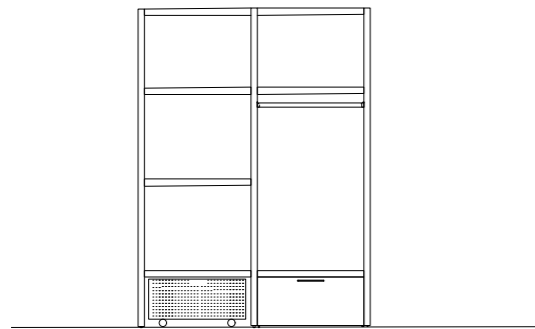

L. 153 cm - P. 63.7 cm - H. 200 cm