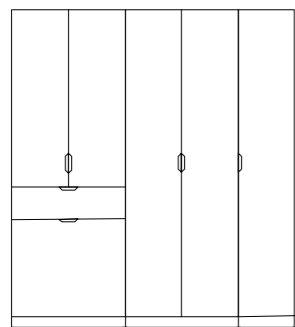

KOSMO

3

L. 144 cm - P. 63.7 cm - H 196.5 cm

L. 175 cm - P. 63.5 cm - H 196.5 cm

Basi / Vanities / Meubles
Pensili/Wall-unit/Éléments hauts
Cassa e frontali / Structure and doors / Caisson et façades
Essenza Platano
Essence Sycamore
Bois Platane