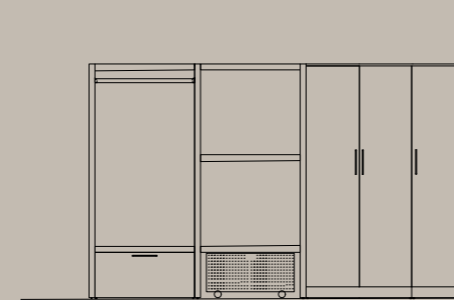

KOSMO 9 pag 34 - 39

Dimensioni/ Dimentions/ Dimension
larghezza/ lenght/ largeur: cm 249.6
profondità/ depth/ profondeur: cm 50.2/34
altezza/ height/ hauteur: cm 154.7