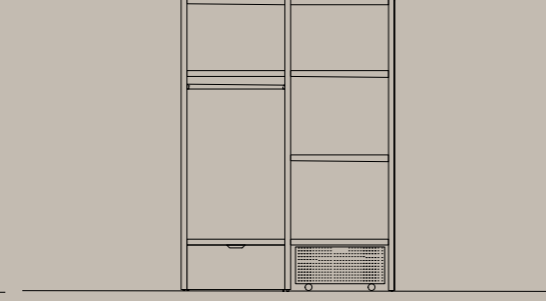

KOSMO 2 pag 8 - 11

Dimensioni/ Dimentions/ Dimension
larghezza/ lenght/ largeur: cm 144.2
profondità/ depth/ profondeur: cm 50.2
altezza/ height/ hauteur: cm 196.5