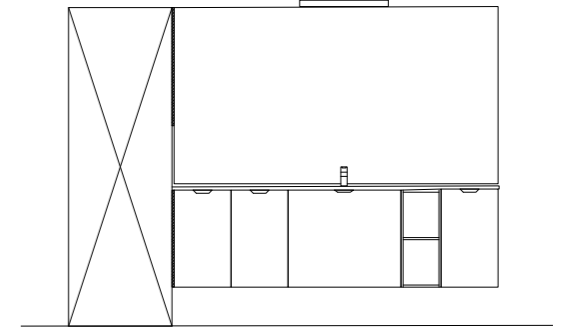

Politek - Bianco Opaco - Double 60
Politek - White Matt - Double 60
Politek - Blanc Mat - Double 60

KOSMO

8

L. 265.8 cm - P. 50.4 cm - H. 196.5 cm

L. 225 cm - P. 63.7 cm - H. 196.5 cm
L. 100 cm - P. 45 cm - H. 44.8 cm