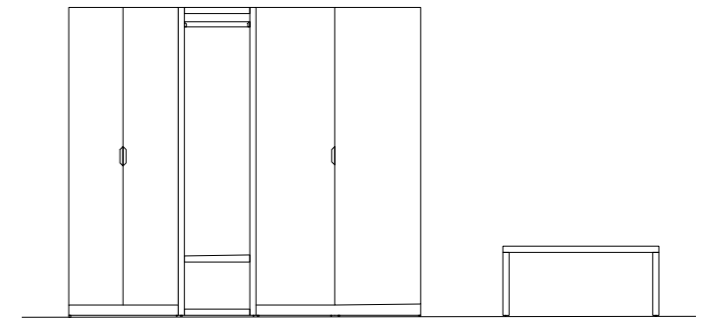

Politek - Bianco Opaco - Double 60
Politek - White Matt - Double 60
Politek - Blanc Mat - Double 60

KOSMO

8

L. 265.8 cm - P. 50.4 cm - H. 196.5 cm

L. 225 cm - P. 63.7 cm - H. 196.5 cm
L. 100 cm - P. 45 cm - H. 44.8 cm