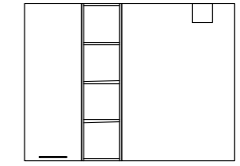

KOSMO

12

L. 131 cm - P. 64 cm - H. 200 cm

L. 140 cm - P. 18 cm - H. 196.5 cm

Basi / Vanities / Meubles
 Cassa e frontali / Structure and doors / Caisson et façades
 Laccato Tortora Scuro Opaco
 Dark Dove Matt Lacquered
 Laqué Tourterelle Foncé Mat