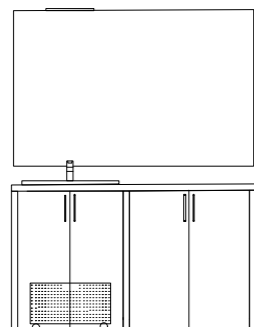

KOSMO

4

L. 153 cm - P. 63.7 cm - H. 210 cm

L. 210 cm - P. 50 cm - H. 196.5 cm

Frontali / Doors / Façades

Laccato Neve Opaco
Snow Matt Lacquered
Laqué Neige Mat

Colonne / Tall units / Colonne

Cassa e frontali / Structure and doors / Caisson et façades
Essenza Platano
Essence Sycamore
Bois Platane

Struttura 38 / Structure 38 / Structure 38

Essenza Platano
Essence Sycamore
Bois Platane

Maniglie / Handles / Poignées

Mercur - Nero Opaco
Mercur - Black Matt
Mercur - Noir Mat

Specchio / Mirror / Miroir

Rettangolare
Rettangolare
Rettangolare

Lampada / Lamp / Lampe

Lucky 30
Lucky 30
Lucky 30

Consolle / Console / Console

Politek - Bianco Opaco - Double 60
Politek - White Matt - Double 60
Politek - Blanc Mat - Double 60

Elementi metallici / Metal elements / Éléments métalliques

Metallo - Nero Opaco
Metal - Black Matt
Métal - Noir Mat