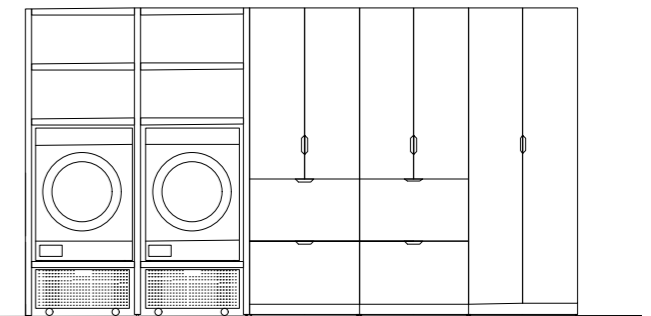

KOSMO

10

L. 240.6 cm - P. 50.4 cm - H. 196.5 cm

L. 354.2 cm - P. 63.7 cm - H. 196.5cm

Basi / Vanities / Meubles
 Pensili/Wall-unit/Éléments hauts
 Cassa e frontali / Structure and doors / Caisson et façades
 Laccato Grigio Efeso Opaco
 Efeso Grey Matt Lacquered
 Laqué Gris Efeso Mat