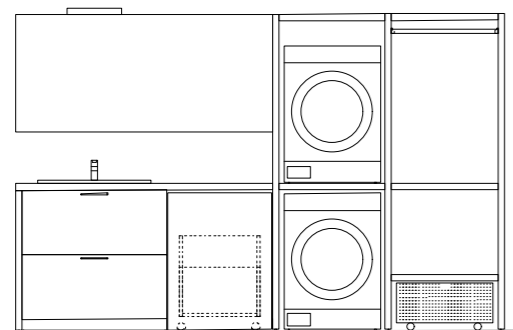

KOSMO

1

L. 308.1 cm - P. 63.7 cm - H. 196.5 cm

Basi / Vanities / Meubles
Cassa e frontali / Structure and doors / Caisson et façades
Laccato Porfido Opaco
Porphyry Matt Lacquered
Laqué Porphyre Mat

Struttura 38 / Structure 38 / Structure 38
Cemento Grigio
Gray Cement
Ciment Gris