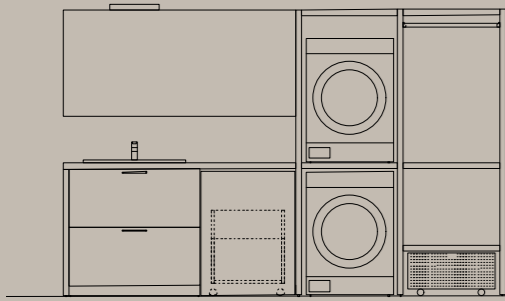

KOSMO 1 pag 4 - 7

Dimensioni/ Dimentions/ Dimension
larghezza/ lenght/ largeur: cm 308.1
profondità/ depth/ profondeur: cm 63.7
altezza/ height/ hauteur: cm 196.5