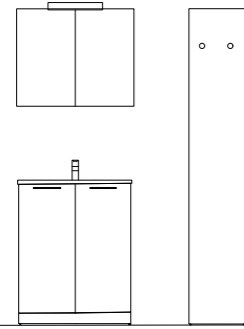

KOSMO

14

L. 71 cm - P. 51 cm - H. 200 cm
L. 35 cm - P. 29 cm - H. 196.5 cm