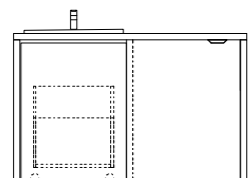

KOSMO

7

L. 144.3 cm - P. 63.7 cm - H. 200 cm

Frontali / Doors / Façades

Laccato Bianco Polare Opaco
Polar White Matt Lacquered
Laqué Blanc Polaire Mat

Struttura 38 / Structure 38 / Structure 38

Cemento Grigio
Gray Cement
Ciment Gris

Maniglie / Handles / Poignées

Craft - Laccato Bianco Polare Opaco
Craft - Polar White Matt Lacquered
Craft - Laqué Blanc Polaire Mat

Specchio / Mirror / Miroir

Lead 2
Lead 2
Lead 2

Consolle / Consolle / Console

Politek - Bianco Opaco - Double 60
Politek - White Matt - Double 60
Politek - Blanc Mat - Double 60