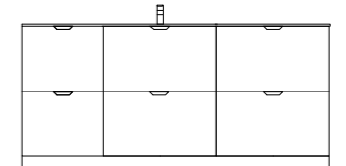

KOSMO

10

L. 240.6 cm - P. 50.4 cm - H. 196.5 cm

L. 354.2 cm - P. 63.7 cm - H. 196.5cm

Basi / Vanities / Meubles
 Pensili/Wall-unit/Éléments hauts
 Cassa e frontali / Structure and doors / Caisson et façades
 Laccato Grigio Efeso Opaco
 Efeso Grey Matt Lacquered
 Laqué Gris Efeso Mat