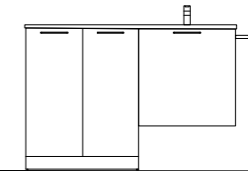

KOSMO

16

L. 139 cm - P. 64 cm - H. 200 cm

L. 70 cm - P. 34 cm - H. 170.1 cm

Basi / Vanities / Meubles

Cassa e frontali / Structure and doors / Caisson et façades

Essenza Fico

Essence Fig