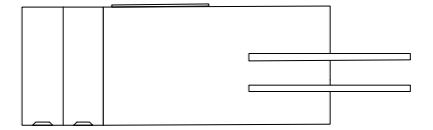

KOSMO

10

L. 240.6 cm - P. 50.4 cm - H. 196.5 cm

L. 354.2 cm - P. 63.7 cm - H. 196.5cm

Basi / Vanities / Meubles
 Pensili/Wall-unit/Éléments hauts
 Cassa e frontali / Structure and doors / Caisson et façades
 Laccato Grigio Efeso Opaco
 Efeso Grey Matt Lacquered
 Laqué Gris Efeso Mat