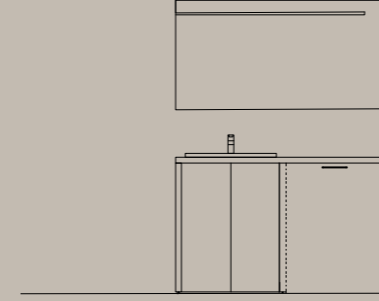

KOSMO 6 pag 24 - 27

Dimensioni/ Dimentions/ Dimension
larghezza/ lenght/ largeur: cm 144.4
profondità/ depth/ profondeur: cm 63.7
altezza/ height/ hauteur: cm 196.5