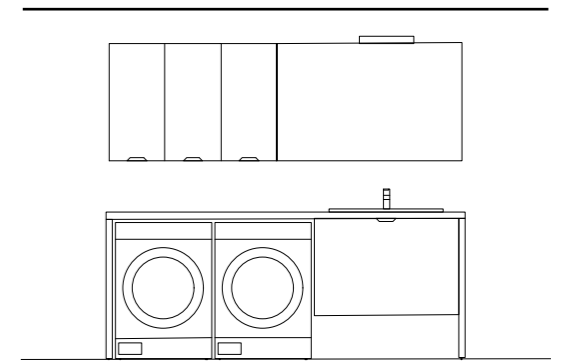

KOSMO

2

L. 228 cm - P. 63.7 cm - H 196.5 cm

L. 144.2 cm - P. 50.2 cm - H 196.5 cm

Basi / Vanities / Meubles
 Pensili/Wall-unit/Éléments hauts
 Cassa e frontali / Structure and doors / Caisson et façades
 Laccato Cipria Opaco
 Powder Pink Matt Lacquered
 Laqué Poudre Mat