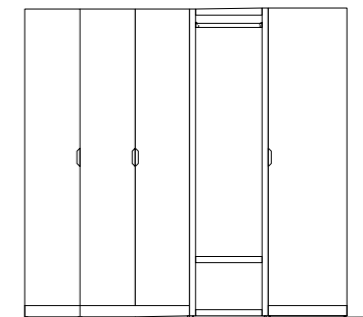

KOSMO

13

L. 99.5 cm - P. 51 cm - H. 200 cm
L. 35 cm - P. 29 cm - H. 196.5 cm

L. 205 cm - P. 63.7 cm - H. 196.5 cm

Basi / Vanities / Meubles
Cassa e frontali / Structure and doors / Caisson et façades
Laccato Verde Salvia Opaco
Sage Green Matt Lacquered
Laqué Verte Sauge Mat