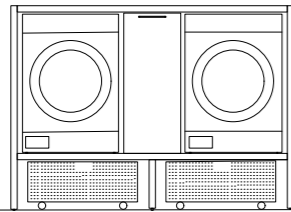

L. 175.4 cm - P. 63.7 cm - H. 125.8 cm

Basi / Vanities / Meubles
Cassa e frontali / Structure and doors / Caisson et façades
Laccato Grigio Bromo Opaco
Bromine Grey Matt Lacquered
Laqué Gris Brome Mat

Struttura 38 / Structure 38 / Structure 38
Cemento Grigio
Gray Cement
Ciment Gris

Maniglie / Handles / Poignées
Mercur - Nero Opaco
Mercur - Black Matt
Mercur - Noir Mat

Specchio / Mirror / Miroir
Cont 2
Cont 2
Cont 2

Lampada / Lamp / Lampe
Luxury 34
Luxury 34
Luxury 34

Elementi metallici / Metal elements / Éléments métalliques
Metallo - Nero Opaco
Metal - Black Matt
Métal - Noir Mat

Consolle / Consolle / Console
Ceramica - Bianco Lucido - Poker 70
Ceramic - White Glossy - Poker 70
Céramique - Blanc Brillant - Poker 70