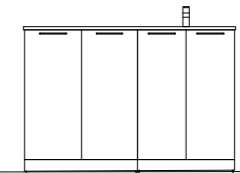

KOSMO

12

L. 131 cm - P. 64 cm - H. 200 cm

L. 140 cm - P. 18 cm - H. 196.5 cm

Basi / Vanities / Meubles
 Cassa e frontali / Structure and doors / Caisson et façades
 Laccato Tortora Scuro Opaco
 Dark Dove Matt Lacquered
 Laqué Tourterelle Foncé Mat