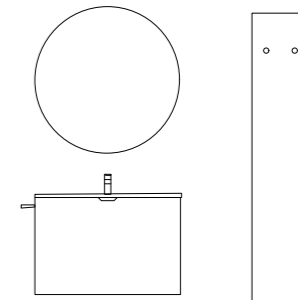

KOSMO

13

L. 99.5 cm - P. 51 cm - H. 200 cm
L. 35 cm - P. 29 cm - H. 196.5 cm

L. 205 cm - P. 63.7 cm - H. 196.5 cm

Basi / Vanities / Meubles
Cassa e frontali / Structure and doors / Caisson et façades
Laccato Verde Salvia Opaco
Sage Green Matt Lacquered
Laqué Verte Sauge Mat