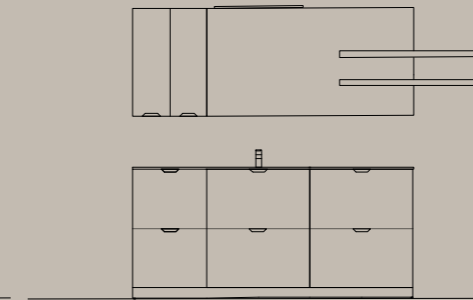

KOSMO 10 pag 40 - 43

Dimensioni/ Dimentions/ Dimension
larghezza/ lenght/ largeur: cm 240.6
profondità/ depth/ profondeur: cm 50.4
altezza/ height/ hauteur: cm 196.5