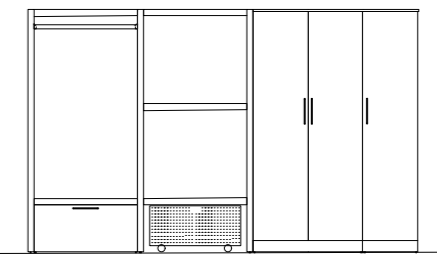

KOSMO

9

L. 176 cm - P. 64 cm - H. 196.5 cm

L. 249.6 cm - P. 50.2/34 cm - H. 154.7 cm

Basi / Vanities / Meubles
 Cassa e frontali / Structure and doors / Caisson et façades
 Laccato Fondente Opaco
 Dark Chocolate Matt Lacquered
 Laqué Chocolat noir Mat