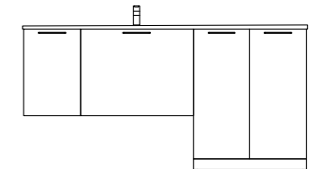

KOSMO

9

L. 176 cm - P. 64 cm - H. 196.5 cm

L. 249.6 cm - P. 50.2/34 cm - H. 154.7 cm

Basi / Vanities / Meubles
 Cassa e frontali / Structure and doors / Caisson et façades
 Laccato Fondente Opaco
 Dark Chocolate Matt Lacquered
 Laqué Chocolat noir Mat