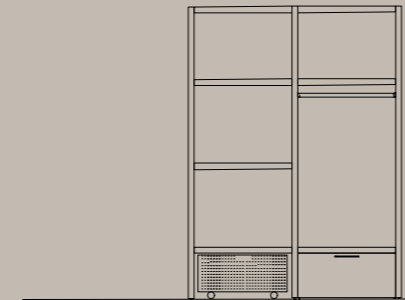

KOSMO 5 pag 20 - 23

Dimensioni/ Dimentions/ Dimension
larghezza/ lenght/ largeur: cm 144.2
profondità/ depth/ profondeur: cm 50.2
altezza/ height/ hauteur: cm 196.5