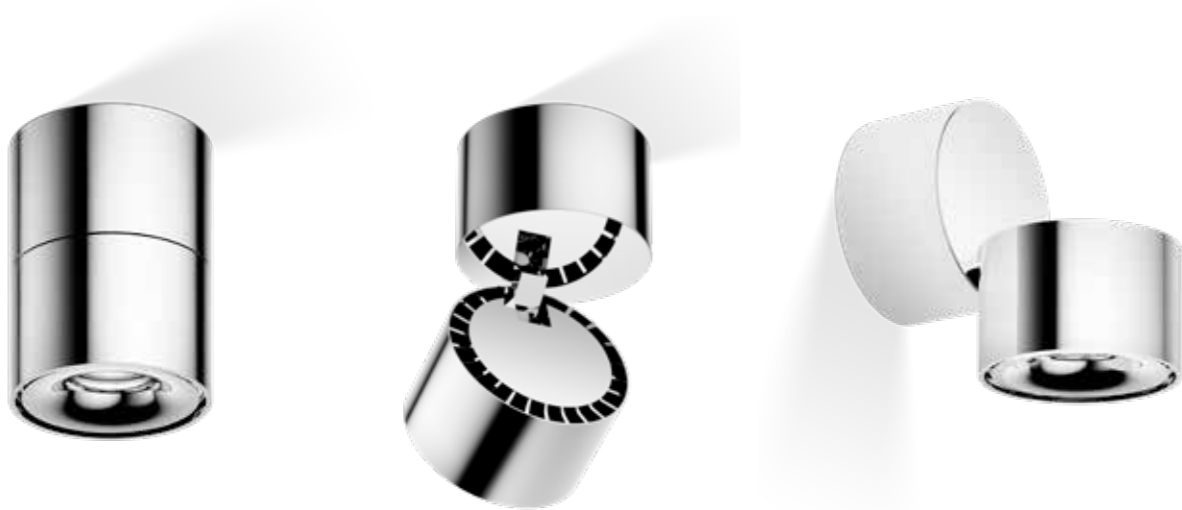

STUDIO

LED WAND- UND DECKENLEUCHE / LED WALL- AND CEILING LIGHT

AUFBAUSTRALER / SURFACE-MOUNTED SPOTLIGHT

DIMMBAR MIT PHASENABSCHNITTDIMMER / DIMMABLE WITH PHASE-CUTTING DIMMER

90° SCHWENKBAR . 355° DREHBAR . ABSTRAHLWINKEL 32° / 90° SWIVELLING . 355° ROTATABLE . BEAM ANGLE 32°

MONTIERBAR AN WAND ODER DECKE / MOUNTING AT WALL OR CEILING

STUDIO S LED

Ø 7,6 CM . 9,4 CM

LED . 7W . 220-240V . 2700K . 550 LM . IP 20 . 7,7 KWH/1000H . 30000H

0219400 | 239.00 € | CHROM / CHROME

STUDIO L LED

Ø 10 CM . 10,5 CM

LED . 14W . 220-240V . 2700K . 1031 LM . IP 20 . 15 KWH/1000H . 30000H

0219500 | 285.00 € | CHROM / CHROME