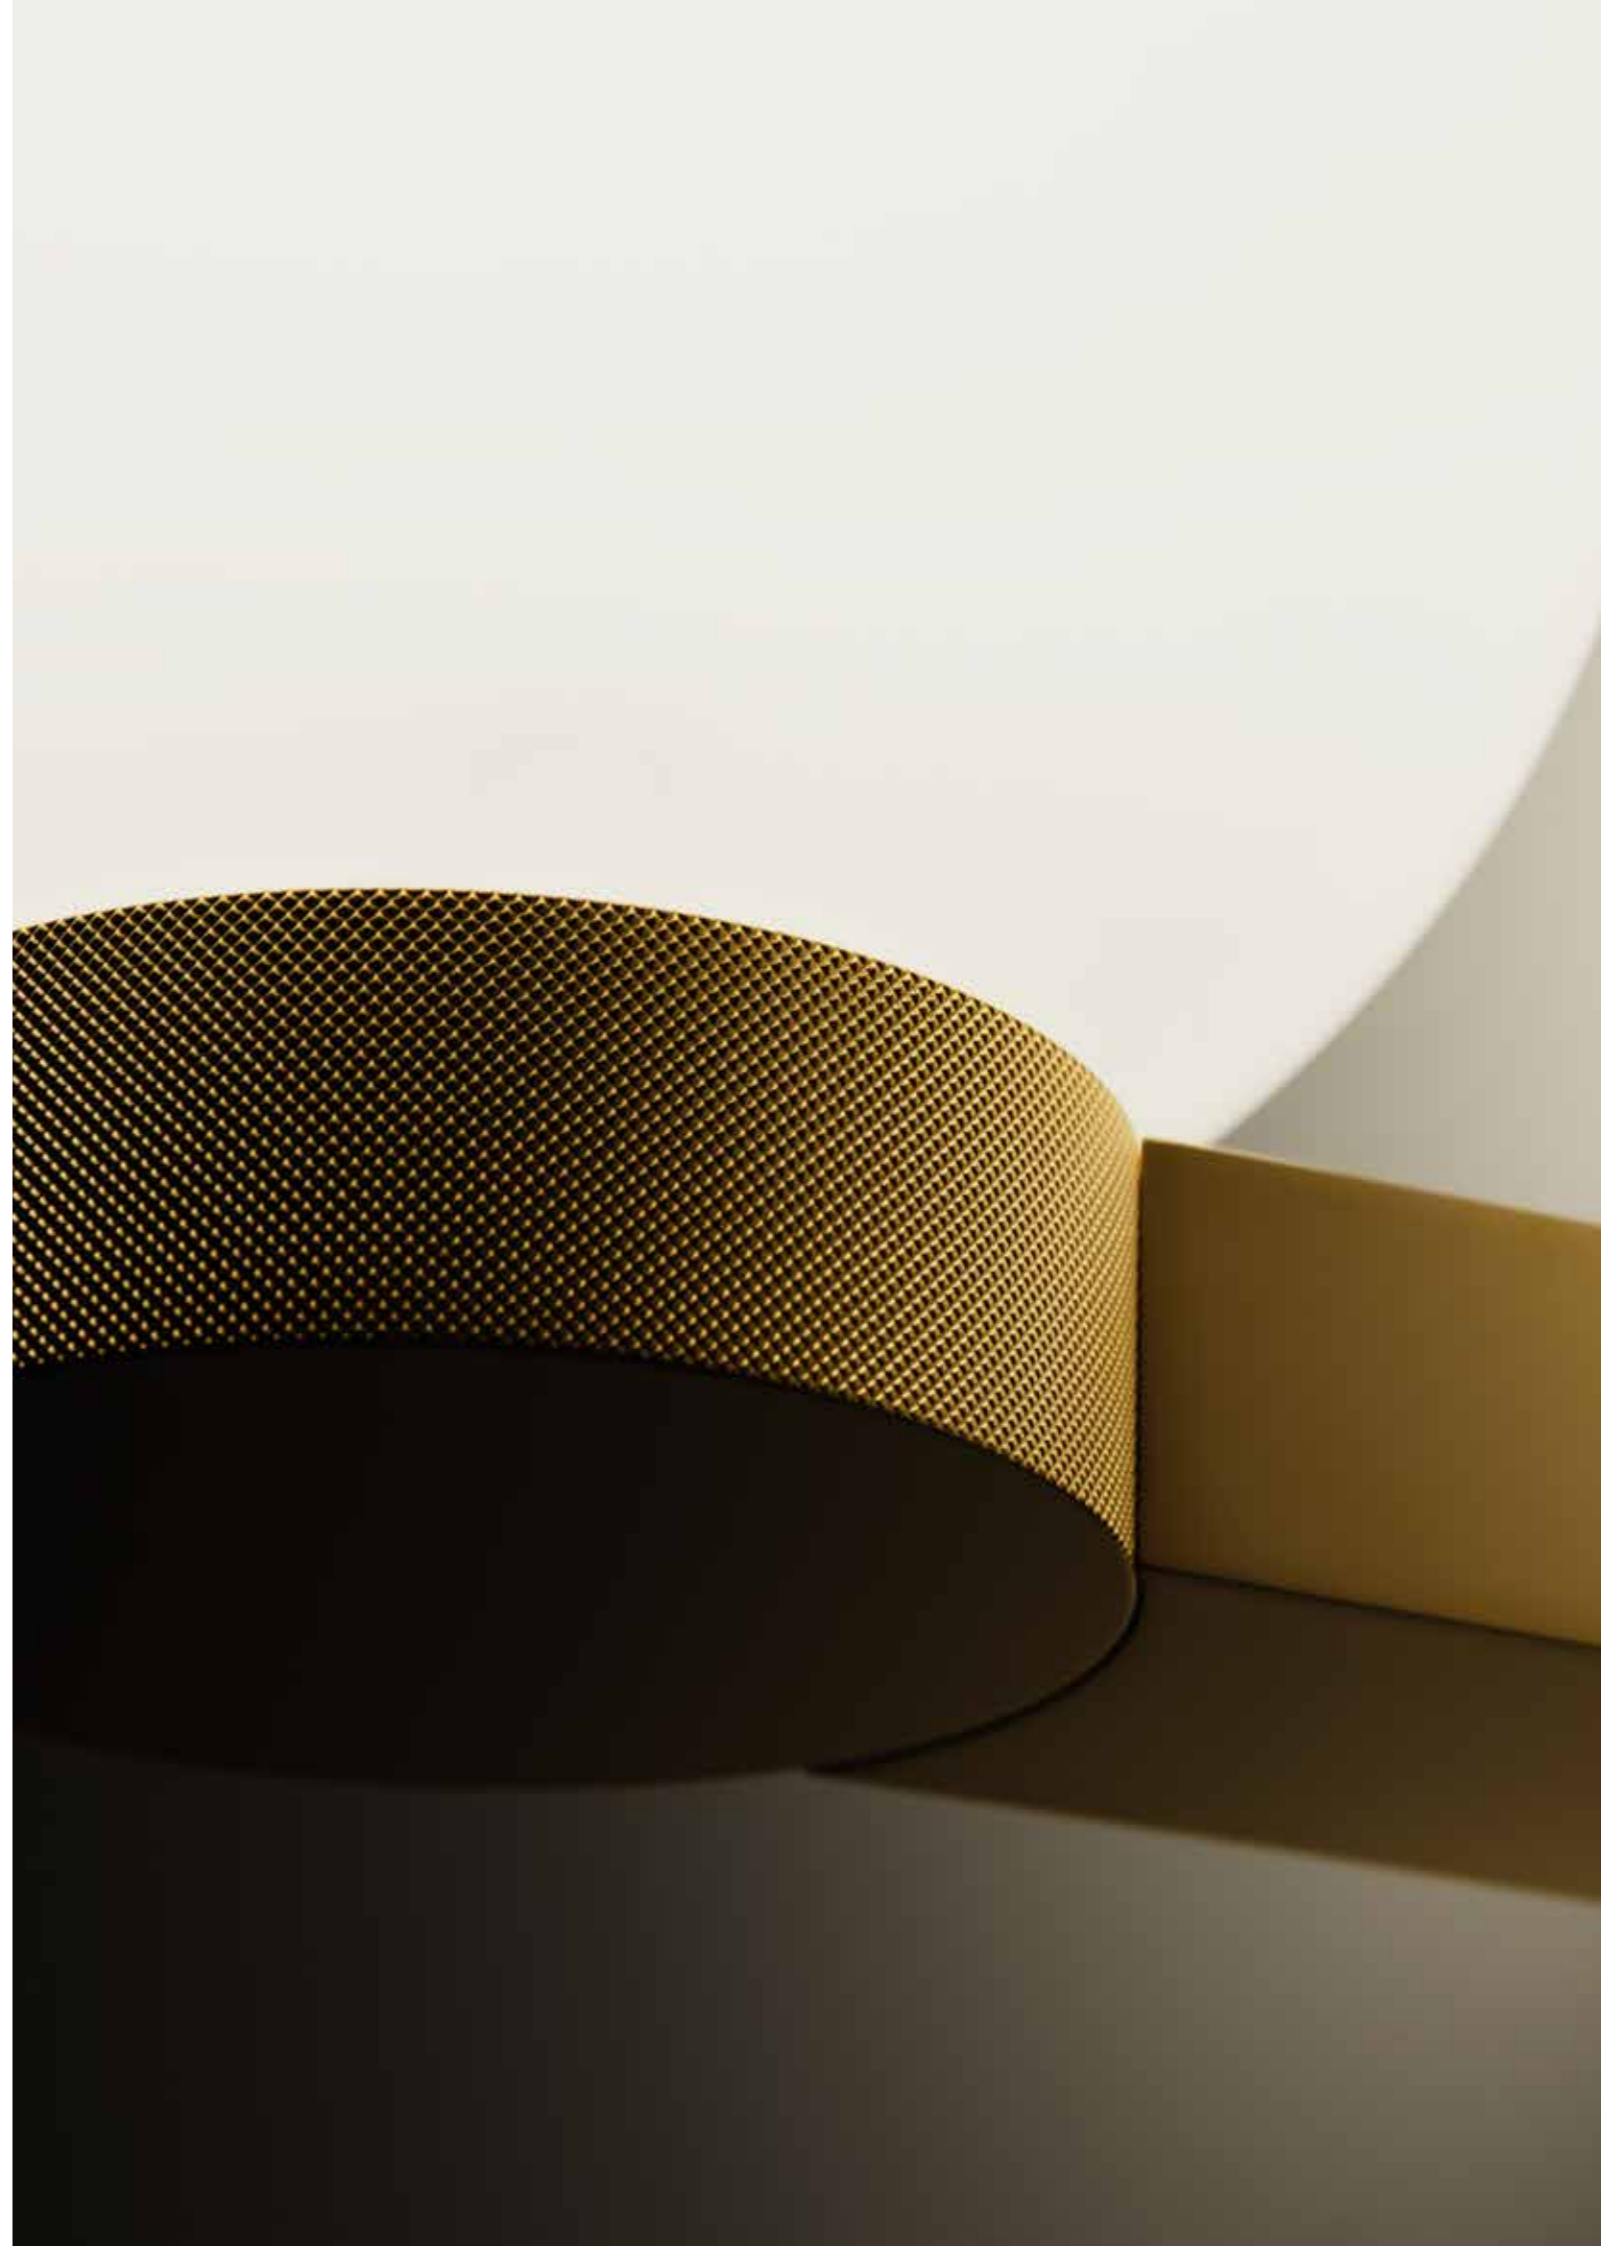

LEUCHTEN / LIGHTS