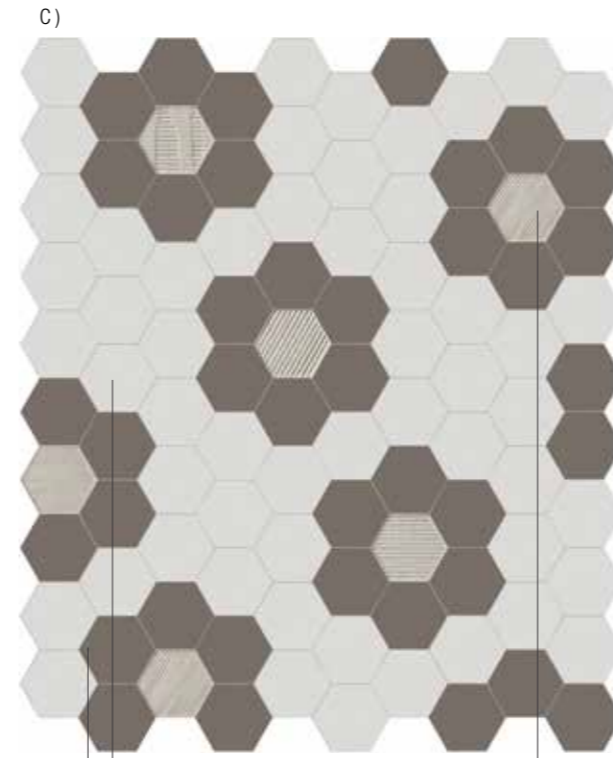

C)

55% - 760013 hexa-style white glossy 11x12,6
39% - 760014 hexa-style fango 11x12,6
6% - 760016 hexa-style carton ivory 11x12,6