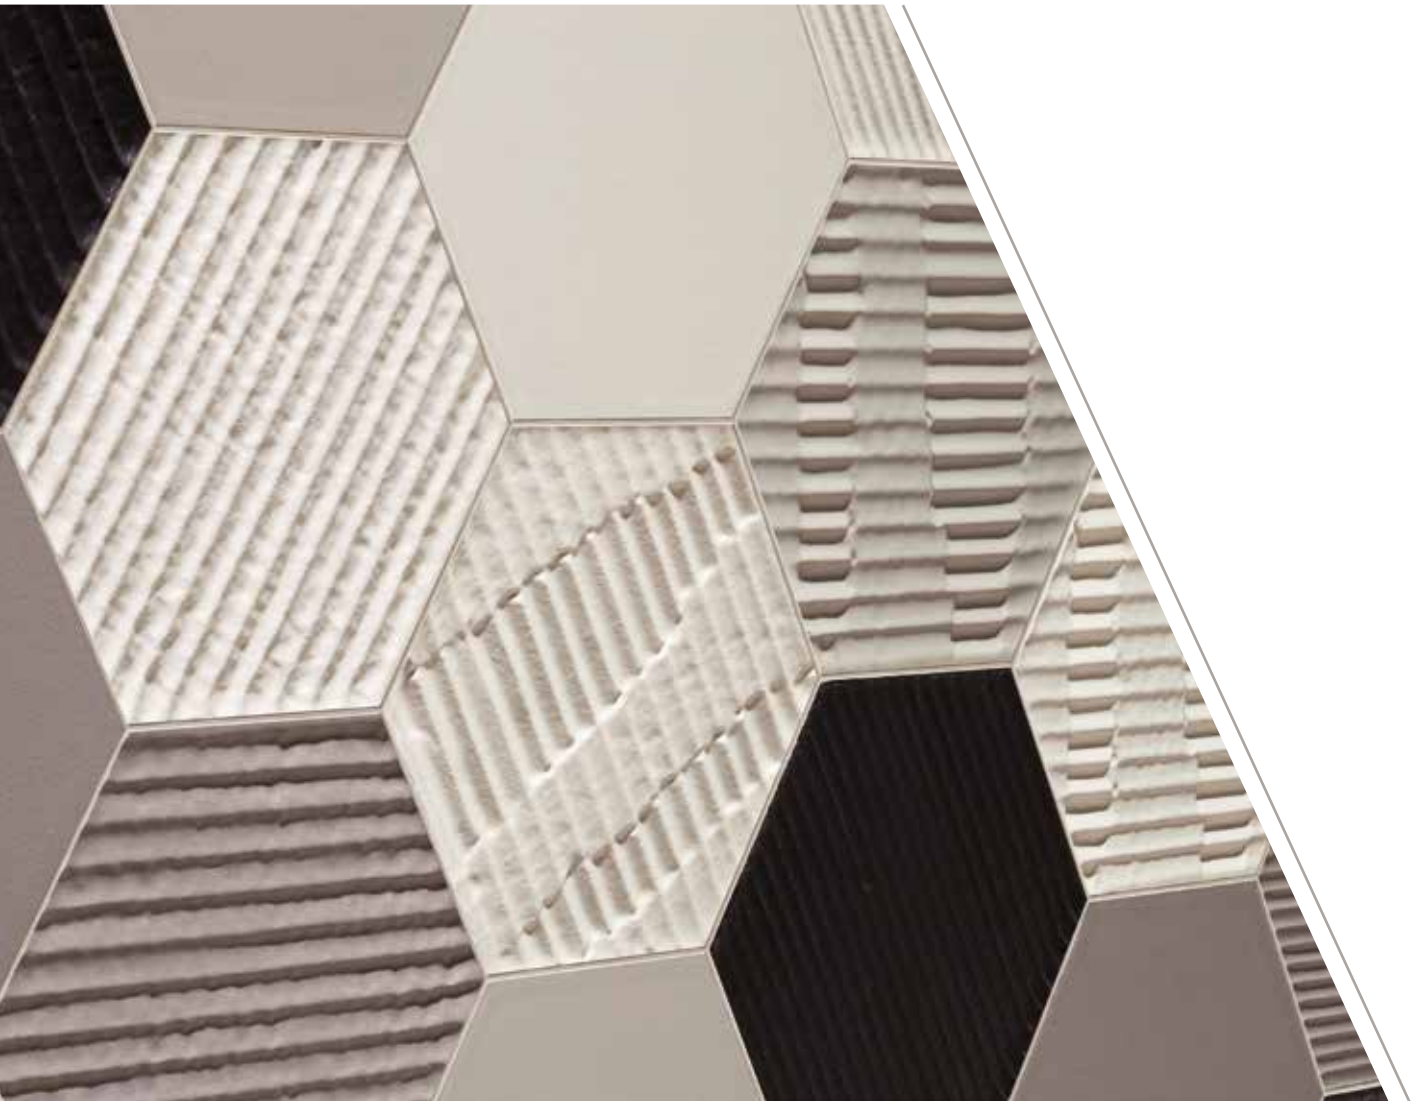

MATIÈRE

COLORI
 NATURALI
 IN UN GIOCO
 CROMATICO E
 CONTEMPORANEO

MATIÈRE

GRES PORCELLANATO SMALTATO. TUTTA MASSA. RETTIFICATO.
 GLAZE PORCELAIN TILE. COLOUR BODY. RECTIFIED.

Forme ed elementi semplici compongono la serie "Matière". Colori naturali in un gioco cromatico e contemporaneo. La libertà di farci piacere nei colori di oggi, ridando valore alle superfici naturali semplici del passato, come il cartone ondulato o il disegno ottenuto dal taglio di un tronco d'albero di betulla.

Basic shapes and simple elements create the collection "Matière". A natural and contemporary play of shades and textures. Colours and surfaces are valued in a modern key enhancing traditional surfaces such as a cardboard and a log cut.

Die Serie "Matière" ist eine Komposition schlichter Formen und Stoffe, mit einer natuerlichen zeitgemaessen Farbskala. Die Freiheit, uns durch die Farben von heute zu gefallen, indem einfache natuerliche Oberflaechen der Vergangenheit betont werden, wie Wellpappe oder der Querschnitt eines Birkenstammes.