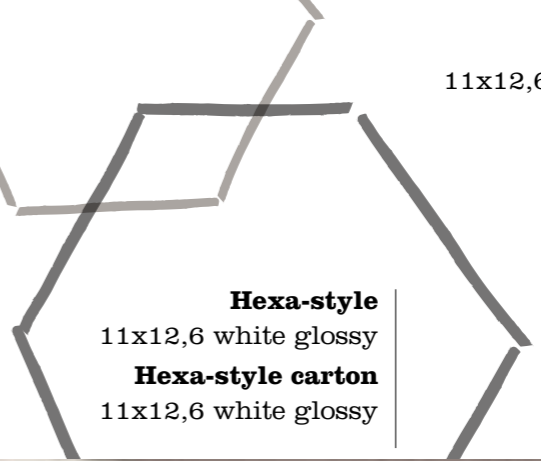

MATIÈRE

Hexa-style
11x12,6 white glossy

Hexa-style carton
11x12,6 white glossy

Hexa-style
11x12,6 black

Hexa-style carton
11x12,6 black

- 8

Vintage97
15,7x97 bianco

MATIÈRE

- 9

Carton
24x72 fango

Carton
24x72 corda

Carton
24x72 white glossy

Hexa-style
11x12,6 white glossy

Hexa-style carton
11x12,6 white glossy

Hexa-style decor
11x12,6 fango

Hexa-style decor
11x12,6 corda

Hexa-style decor
11x12,6 ivory

Hexa-style decor
11x12,6 fango . corda . ivory

Hexa-style
11x12,6 white glossy

Hexa-style carton
11x12,6 white glossy

Hexa-style decor
11x12,6 fango . corda . ivory

Hexa-style
11x12,6 white glossy