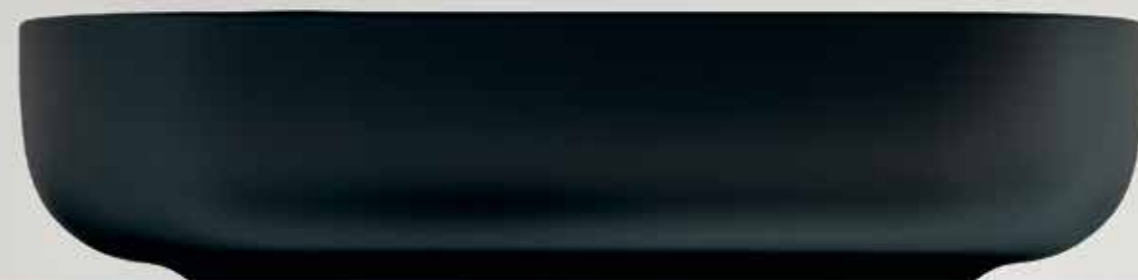

Art. MET42450BN

LAVABI :: WASHBASINS

Forme di passaggio FORMS OF PASSAGE

TONDO

QUADRO

INFORME

OVALE

RETTANGOLARE

TUTTO SI TRASFORMA... Everything is transformed

I lavabi Metamorfofi prendono questo nome perché tendono a trasformarsi: si parte dal cerchio attraversando alcune forme di passaggio, fino ad arrivare all'ultimo lavabo rettangolare che conclude la serie.

Metamorphosis basins take their name from the skill of transformation that is starting from a circle and passing through intermediate shapes, to arrive at the last rectangular basin that concludes the range.

COLORE BI-COLOR
BI-COLOR