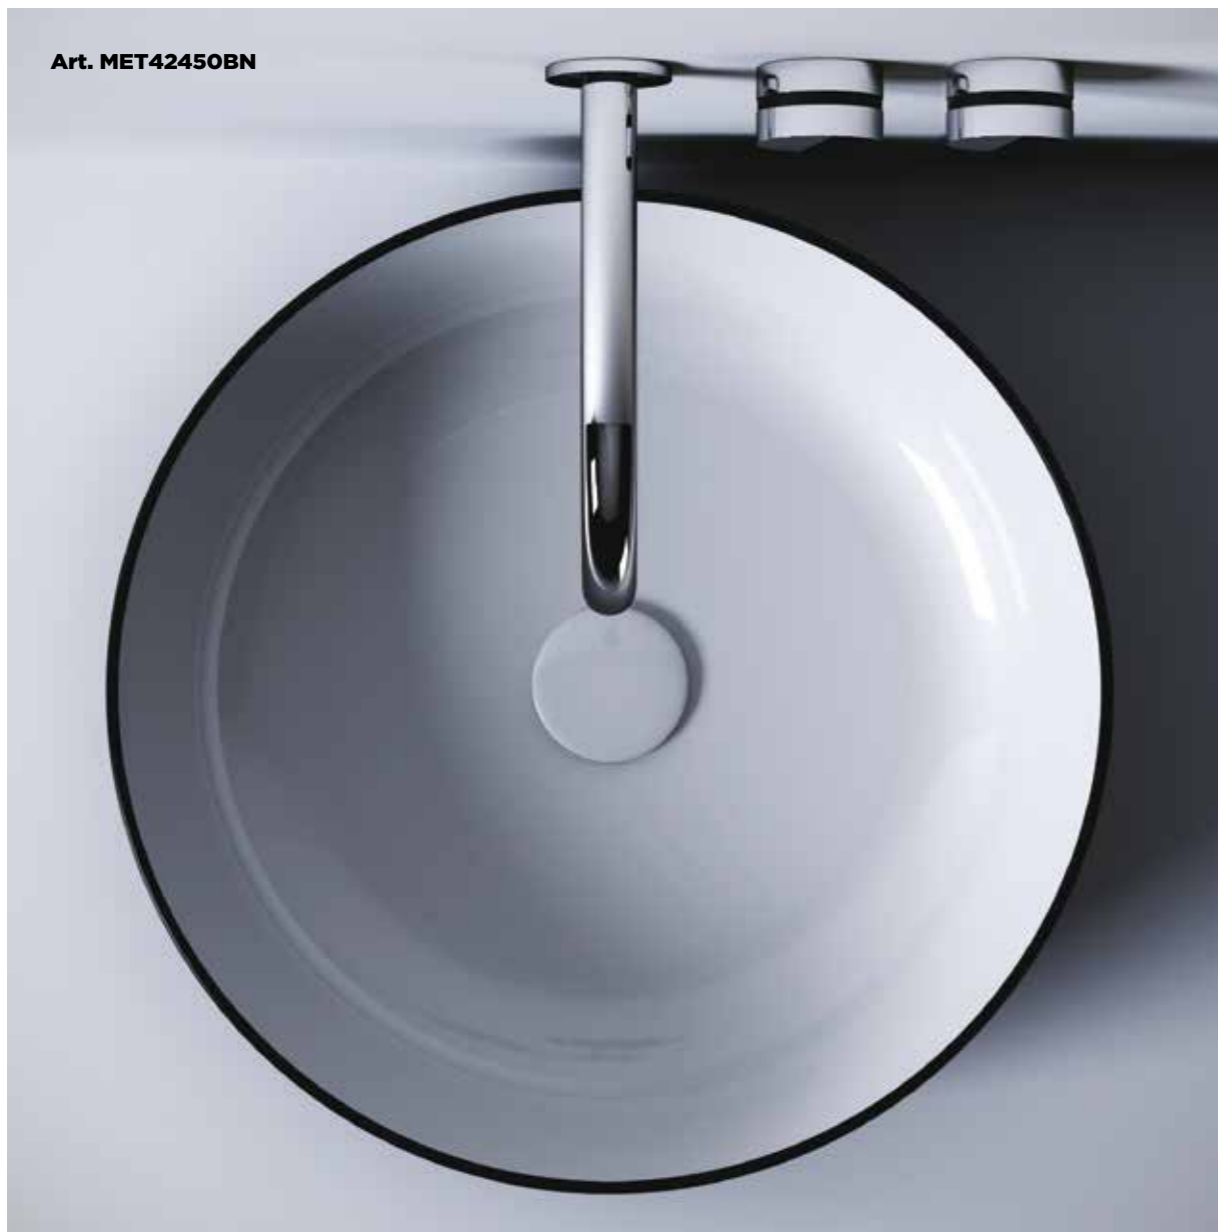

Art. MET42450BN

LAVABI :: WASHBASINS

Forme di passaggio FORMS OF PASSAGE

TONDO

QUADRO

INFORME

OVALE

RETTANGOLARE

TUTTO SI TRASFORMA... Everything is transformed

I lavabi Metamorfofi prendono questo nome perché tendono a trasformarsi: si parte dal cerchio attraversando alcune forme di passaggio, fino ad arrivare all'ultimo lavabo rettangolare che conclude la serie.

Metamorphosis basins take their name from the skill of transformation that is starting from a circle and passing through intermediate shapes, to arrive at the last rectangular basin that concludes the range.

COLORE BI-COLOR
BI-COLOR