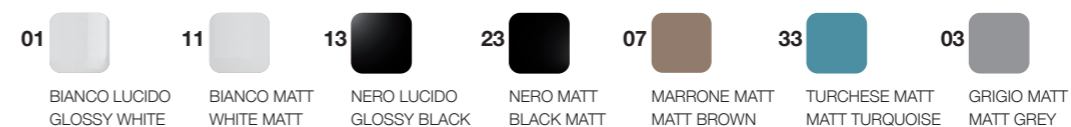

Art. MIL 220123 + MIL 120223

Art. MIL 4390101

La caratteristica dei lavabi Milady è quella di avere un ampio bacino centrale con un bordo sottile senza tralasciare lo spazio per poggiare tutto l'occorrente di cui si ha bisogno quotidianamente. Tutti i lavabi della serie Milady hanno la possibilità di essere colorati nei 7 colori: bianco, bianco matt, nero e nero matt, marrone, turchese e grigio.

The characteristic of Milady washbasins is to have a large central basin with a thin edge without neglecting the space to place everything you need daily. All Milady washbasins could be in seven colors: white, matt white, black and matt black, brown, turquoise and grey.

MILADY

Art. MIL 4370101

Art. MIL 4336101

Tutti i lavabi MILADY possono essere installati sospesi o in appoggio su una mensola o un mobile. / All MILADY washbasins can be wall hung or sit on installations in a shelf or in a furniture.

VASO SOSPESO 52x36xH27

RIMLESS

Art. **MIL120201**
MILADY VASO SOSPESO RIMLESS BIANCO
MILADY WHITE WALL HUNG RIMLESS WC

BIDET SOSPESO 52x36xH27

Art. **MIL220101**
MILADY BIDET SOSPESO MF BIANCO
MILADY WHITE ONE-HOLE WALL HUNG BIDET