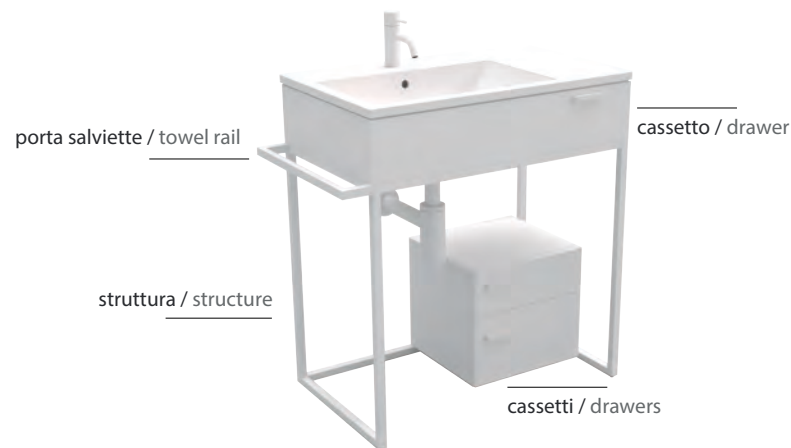

• MOBILE FREESTANDING •

Dim.
75x45xh83H
90x45xh83H