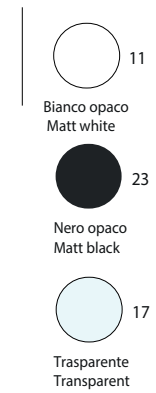

### MATERIALI/MATERIAL

Acciaio, legno, vetro /  
Steel, wood and glass

Colori disponibili dei cassetti /  
Available colors of the drawers

Colori disponibili vetro temperato /  
Tempered glas available

Colori disponibili struttura in acciaio/  
Structure iron, colors available