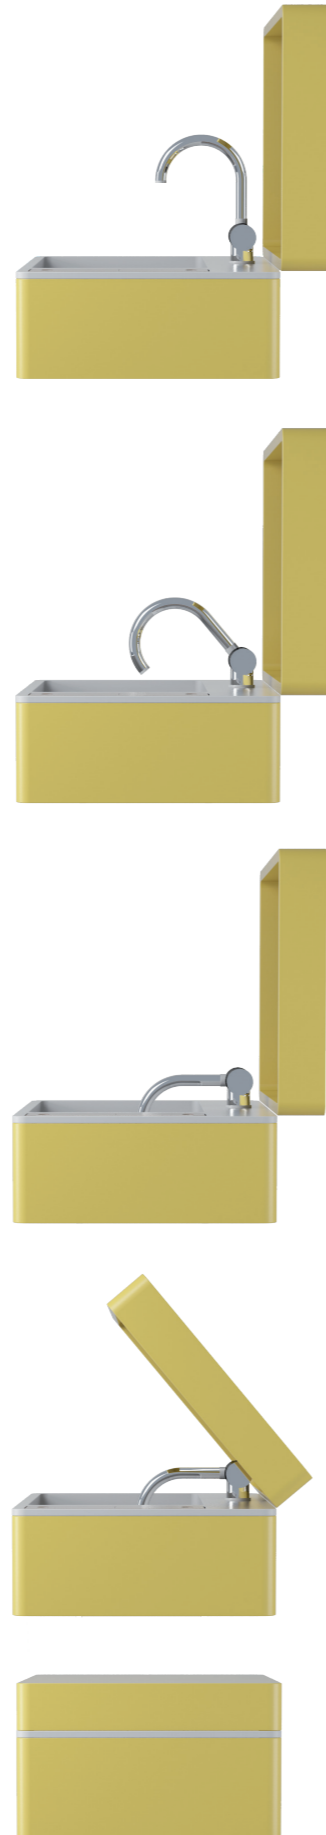

Coperchio in legno rovere del vano portaoggetti nasconde un pratico specchio da trucco. // The small wooden pull-out compartment includes a practical make-up mirror.

L'elegante contenitore portaoggetti di pelle può essere fissato lateralmente alla struttura in legno del lavabo. // The elegant leather storage becomes a convenient organiser, fixing it on the basin wooden frame.

Oltre al portaoggetti integrato nel lavabo **MY•BAG** presenta anche un pratico e ampio piano posto in basso. // In addition to the compartment integrated to the basin, **MY•BAG** includes a practical and wide shelf placed on the bottom of the easel.

MY.BAG

MY•BAG: è un sistema lavabo che può essere chiuso all'occorrenza, trasformandosi in un funzionale piano d'appoggio. I rubinetti, dalle linee pulite e prevalentemente bicolore, sono abbattibili per consentirne facilmente la chiusura.

MY•BAG: is a washbasin system that can be closed away when necessary, turning into a functional vanity counter. The taps, featuring a clean-cut and mainly two tone finish, can be folded down to close everything away swiftly.

Rubinetteria abbattibile FOLDING TAPS