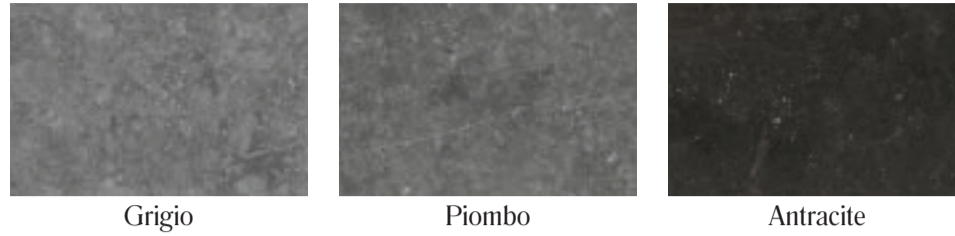

MNC1 Elemento L Grigio 15x100x4

MN2W Griglia Grigio 15x50

MNHE Gradone Antracite 40x100

12

13

Colori · Colours

Grigio

Piombo