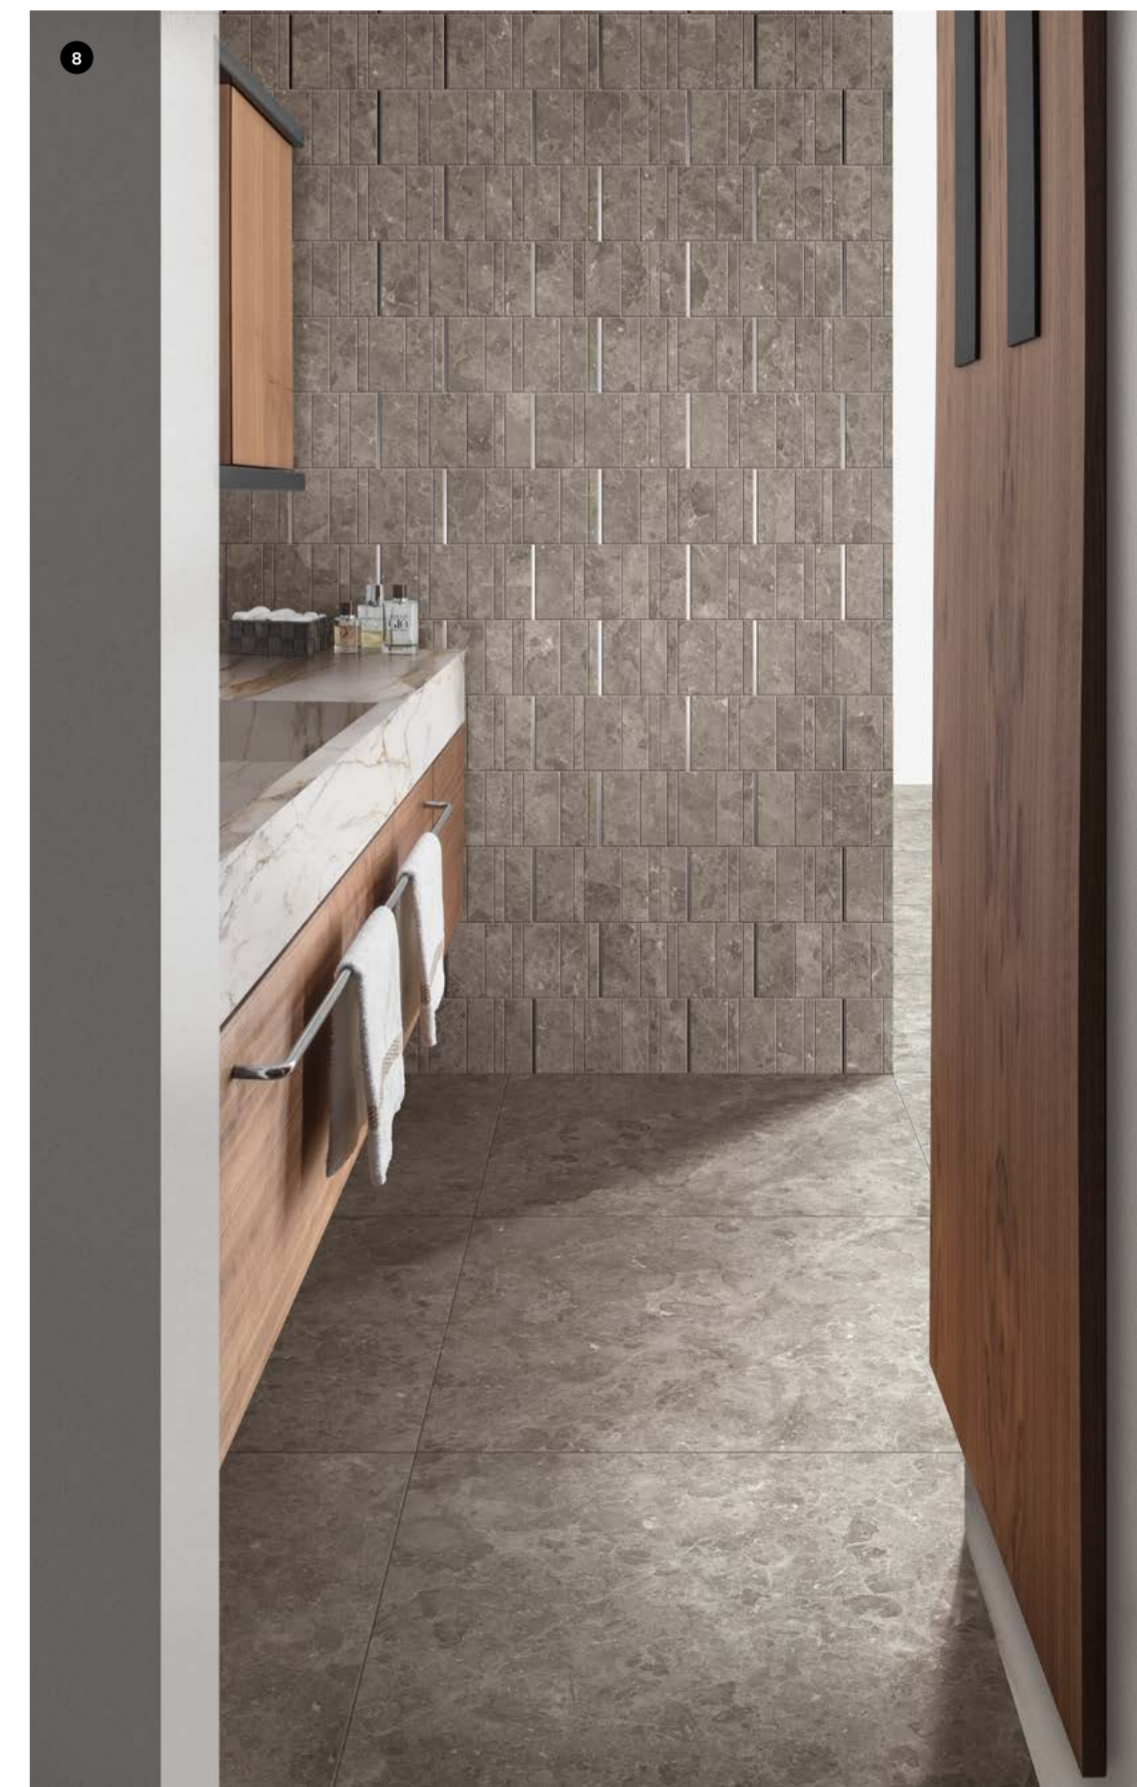

MYSTONE GRIS DU GENT