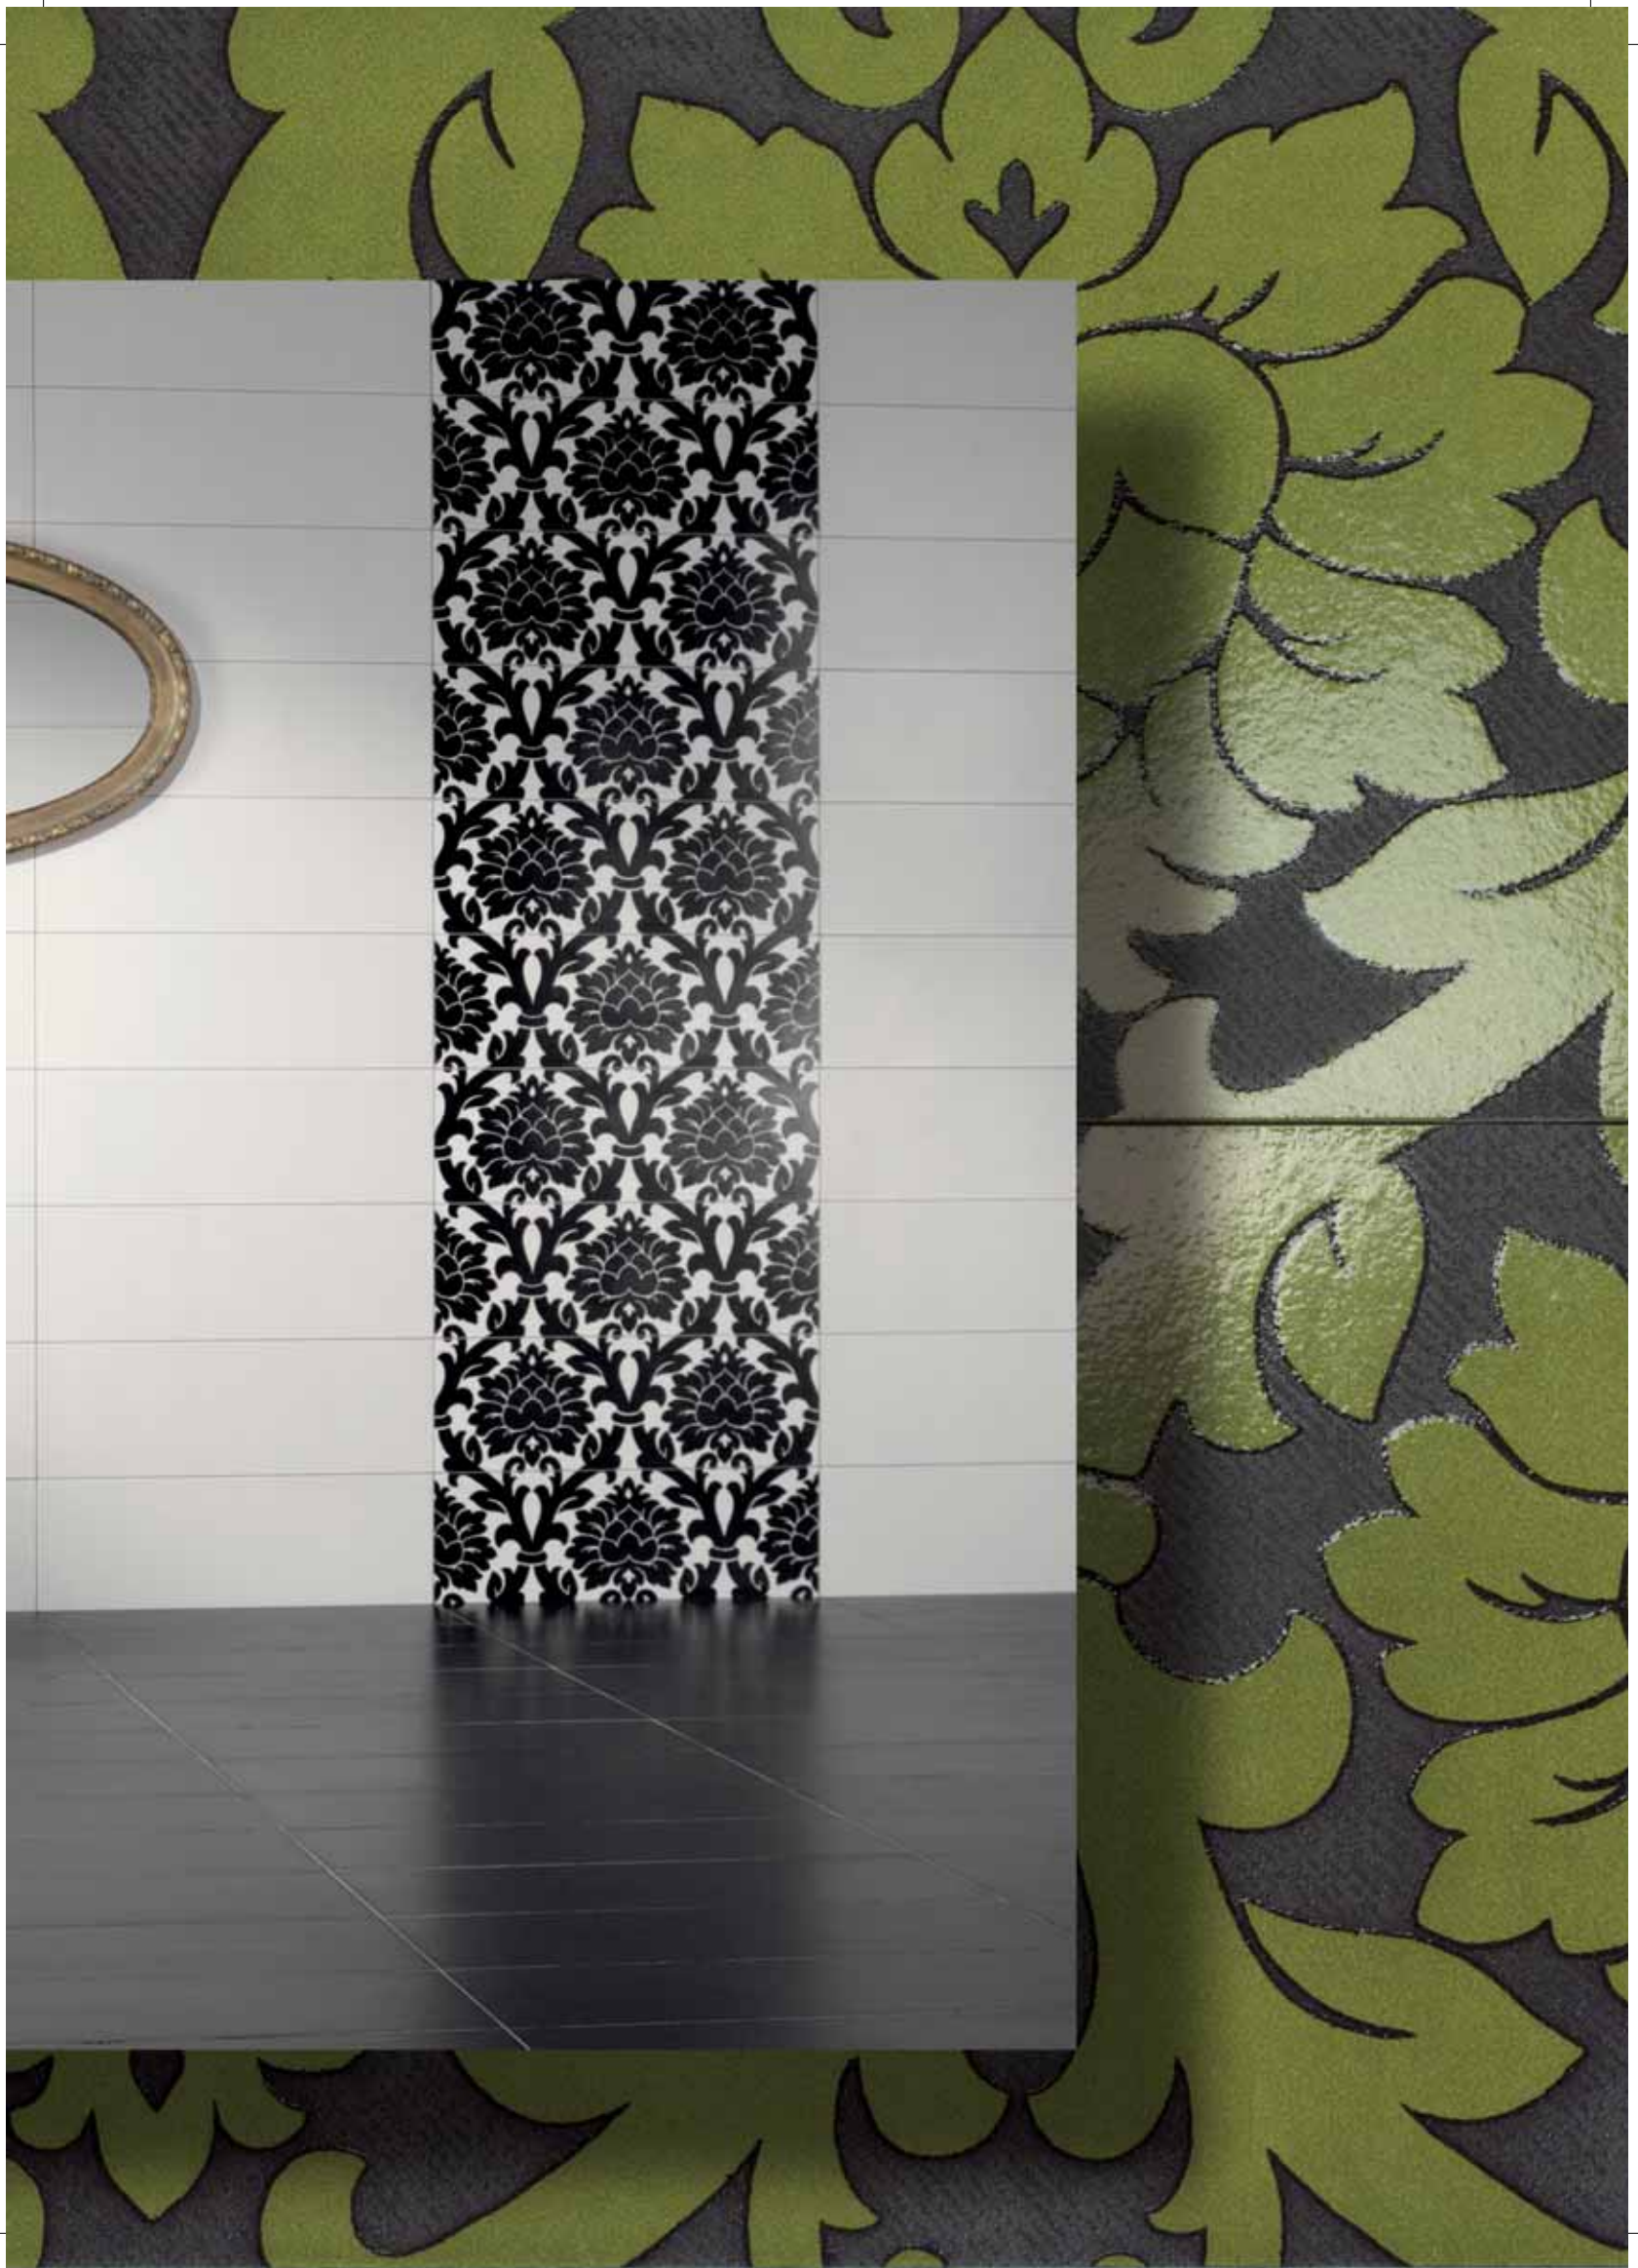

New Baroque

SETTECENTO
ceramica d'arte

Velvet

hypnosis

New Baroque

77 760605 Black 24x72

81 760606
Black 11,9x72

77 760305 Pearl 24x72