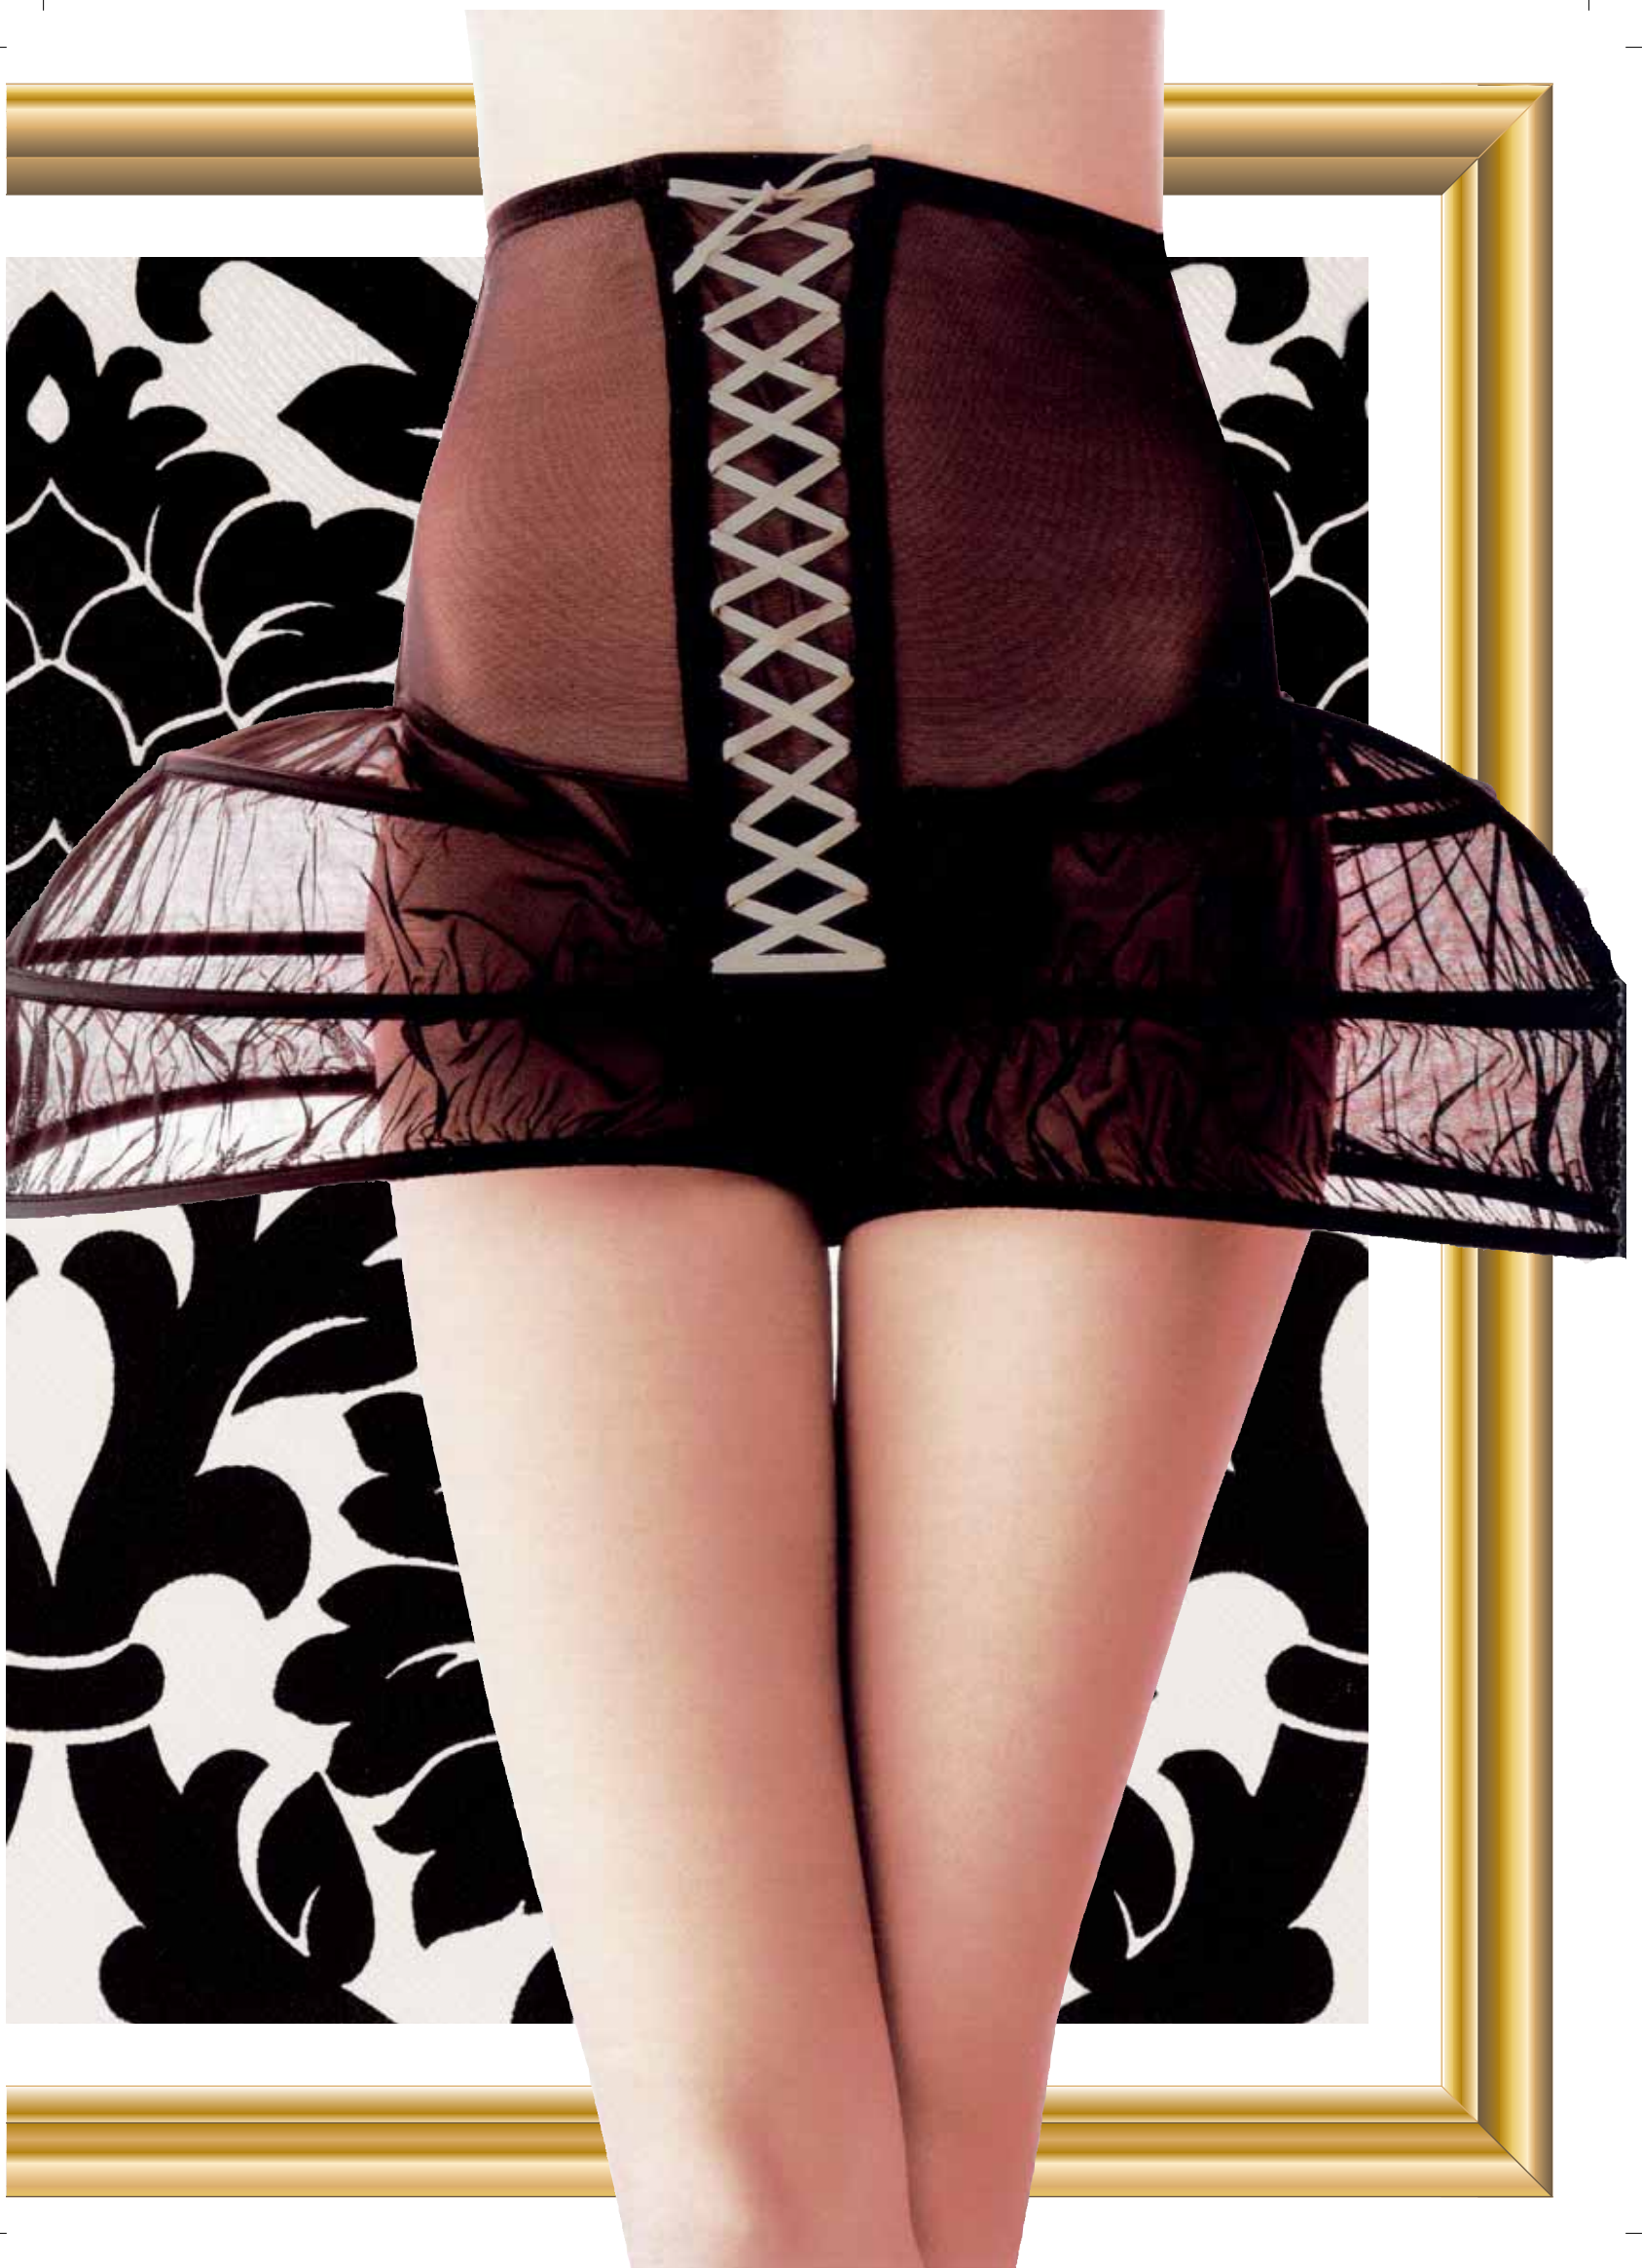

New Baroque

SETTECENTO
ceramica d'arte

Velvet

hypnosis

New Baroque

77 760605 Black 24x72

81 760606
Black 11,9x72

77 760305 Pearl 24x72