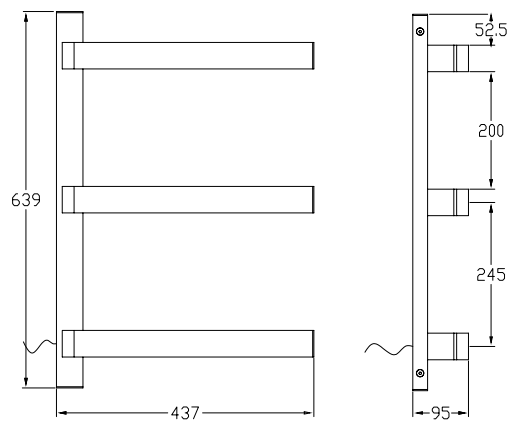

NEW GENERATION RATON 21

671