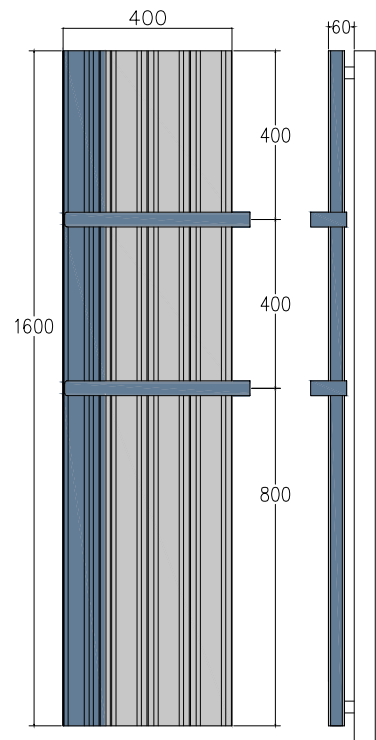

# NEW GENERATION RATON 21

671

631

9-631

# NEW GENERATION RATON 21

LINEE

LINEE due mensole / two shelves

CORNER esterno / external

CORNER interno / internal

MARGAROLI srl

Sede legale e stabilimento: Via per Arona, 29 - 28024 Gozzano (NO) Italy  
Uffici e stabilimento: Via Barro 64/66 (Zona Ind.) - 28045 Invorio (NO) Italy