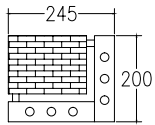

# NEW GENERATION RATON 21

LINEE

LINEE due mensole / two shelves

CORNER esterno / external

CORNER interno / internal

MARGAROLI srl

Sede legale e stabilimento: Via per Arona, 29 - 28024 Gozzano (NO) Italy  
Uffici e stabilimento: Via Barro 64/66 (Zona Ind.) - 28045 Invorio (NO) Italy