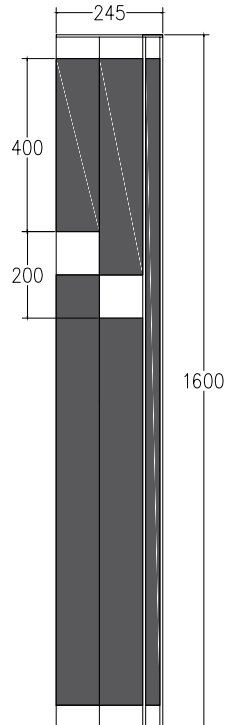

La struttura è pensata anche per accogliere  
il ripiano (top) su cui appoggiare il lavabo.

The structure is also designed to  
accommodate the shelf (top) on which  
to place the washbasin.

SCAN temperatura  
Temperature SCAN

# AR MO NIA

9-631

Consolle in ottone dal design classico riscaldata elettricamente. Disponibile in oltre 20 finiture. La struttura è pensata anche per accogliere il ripiano (top) su cui appoggiare il lavabo.

The towel warmer needs only one electrical connection point to heat the entire structure. This allows you to avoid masonry work and have a modern design product in the bathroom. The material used, as always, is brass and therefore this model is also available in over 20 finishes.

# NEW GENERATION RATON 21

LINEE

LINEE due mensole / two shelves

CORNER esterno / external

CORNER interno / internal

MARGAROLI srl

Sede legale e stabilimento: Via per Arona, 29 - 28024 Gozzano (NO) Italy  
Uffici e stabilimento: Via Barro 64/66 (Zona Ind.) - 28045 Invorio (NO) Italy