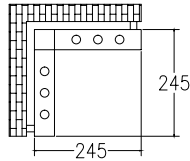

# NEW GENERATION RATON 21

LINEE

LINEE due mensole / two shelves

CORNER esterno / external

CORNER interno / internal

MARGAROLI srl

Sede legale e stabilimento: Via per Arona, 29 - 28024 Gozzano (NO) Italy  
Uffici e stabilimento: Via Barro 64/66 (Zona Ind.) - 28045 Invorio (NO) Italy