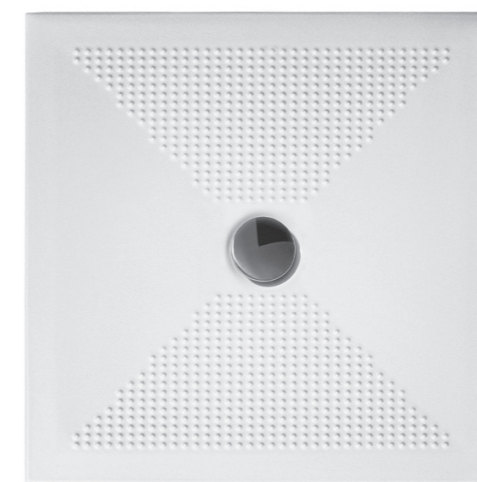

OLY

La zona doccia si compone naturalmente di diversi pezzi; il primo elemento da scegliere è il piatto doccia. Il piatto doccia OLY è molto apprezzato perché ha una superficie a disegno antiscivolo, l'installazione avviene sopra o a filo pavimento. / The shower area is made-up by different items, but the first to choose is for sure the shower tray. OLY shower tray is appreciated for his anti-slip surface with a design drawing. The installation is over or at floor level.

L'antiscivolo integrato...
COMBINED SLIP RESISTANT...

Caratteristiche del piatto doccia in ceramica OLY / Characteristics of the OLY ceramic shower tray

ANTISCIVOLO
NO-SLIP

ANTIMACCHIA
STAIN-PROOF

ANTIBATTERICO
ANTI-BACTERIAL

LEGGERO
LIGHT

SQUARE

Piatto doccia quadrato H 3 cm.
Square shower tray H 3 cm.

Art. **OLY8808001** - 80x80 cm

RECTANGULAR

Piatto doccia rettangolare H 3 cm.
Rectangular shower tray H 3 cm.

Art. **OLY8709001** - 70x90 cm