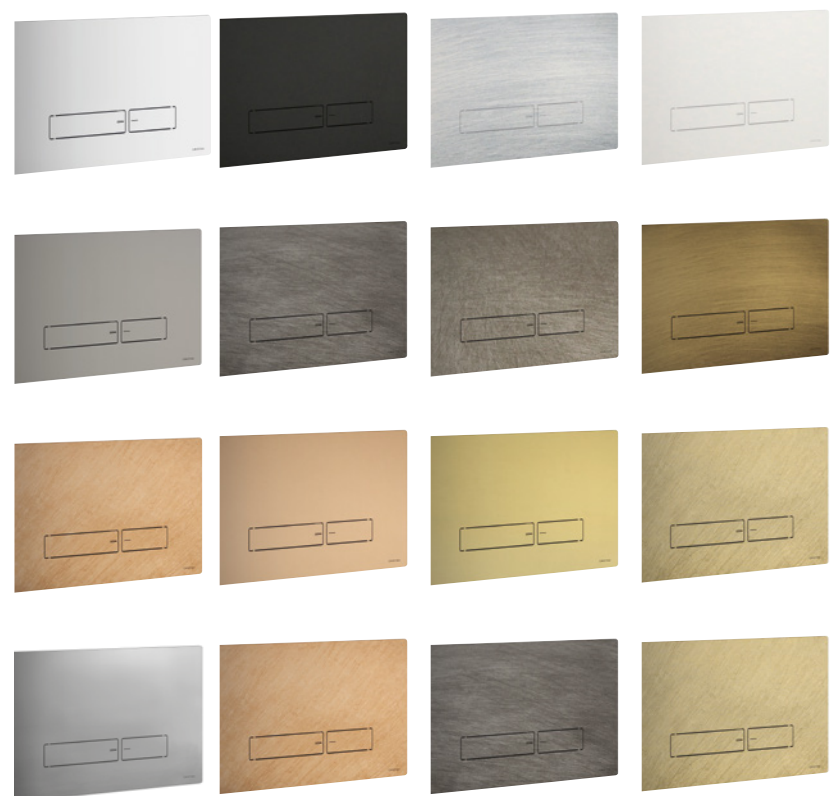

WC PLATE

CRISTINA Design Lab

Le placche per cassette di scarico a incasso completano l'estetica del bagno in armonia con la rubinetteria e gli accessori coordinati. Proposte in una vasta gamma di finiture, sono disponibili anche in acciaio inox per soddisfare ogni esigenza.

The WC cistern plates enhance the overall aesthetic of the bathroom, blending seamlessly with the coordinated taps and accessories to create a harmonious design. Offered in a wide range of finishes, they are also available in stainless steel to meet every need.

Technical Data

Caratteristiche/ Characteristics

Placca di comando per cassette di scarico Wc a doppio tasto
Double button command plate for WC cisterns

Dimensioni/ Dimensions

240x160 mm

Finishings

Una gamma completa di placche con numerose finiture per completare il tuo bagno.
A complete range of plates with numerous finishes for complete your bathroom.

Finishings

51
cromato
chrom
chromé
chrome
cromo
хромированный

13 RAL 9005
nero opaco
schwarz matt
noir mat
black matt
negro mate
черный матовый

15
alux

24 RAL 9016
bianco opaco
weiss matt
blanc matt
white mat
blanco mate
белый матовый