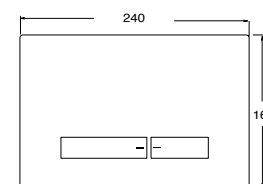

Technical Data

Caratteristiche/ Characteristics

Placca di comando per cassette di scarico Wc a doppio tasto
Double button command plate for WC cisterns

Dimensioni/ Dimensions

240x160 mm

Finishings

Una gamma completa di placche con numerose finiture per completare il tuo bagno.
A complete range of plates with numerous finishes for complete your bathroom.