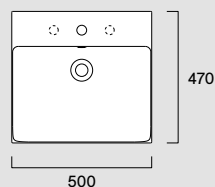

Premium 50x47

02 2050 1001

1. Ita Lavabo con 1 foro, predisposto per 3 fori rubinetteria, con troppopieno. Installazione sospeso, ad appoggio o su mobile.
2. Eng Washbasin with 1 taphole, prearranged for 3 tapholes, with overflow. Wall-hung, countertop, on furniture installation.
3. Deu Waschbecken mit 1 Bohrung, vorbereitet mit 3 Bohrungen für Armaturen, mit Überlauf. Installation wandhängend, aufliegend oder auf Möbel.

1. ☐ Bianco lucido / Glossy / Glänzend
2. ☐ Bianco satinato / satin
3. ☒ Nero satinato / satin

Disponibile anche senza foro rubinetteria.
Also available without tap hole.
Auch ohne Armaturenbohrung erhältlich.

Premium 65x35

02 2065 1001

1. Ita Lavabo con 1 foro, predisposto per 3 fori rubinetteria, senza troppopieno. Installazione sospeso o appoggio.
2. Eng Washbasin with 1 taphole, prearranged for 3 tapholes, without overflow. Wall-hung or countertop installation.
3. Deu Waschbecken mit 1 Bohrung, vorbereitet mit 3 Bohrungen für Armaturen, ohne Überlauf. Installation wandhängend oder aufliegend.