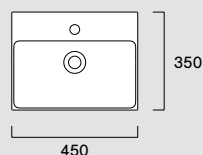

Premium 45x35

02 2045 1001

1. Ita Lavabo con 1 foro rubinetteria, senza troppopieno. Installazione sospeso o appoggio.
2. Eng Washbasin with 1 taphole, without overflow. Wall-hung or countertop installation.
3. Deu Waschbecken mit 1 Bohrung für Armaturen, ohne Überlauf. Installation wandhängend oder aufliegend.