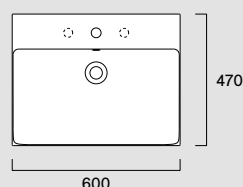

1. ☐ Bianco lucido / Glossy / Glänzend
2. ☐ Bianco satinato / satin
3. ☒ Nero satinato / satin

Disponibile anche senza foro rubinetteria.
Also available without tap hole.
Auch ohne Armaturenbohrung erhältlich.