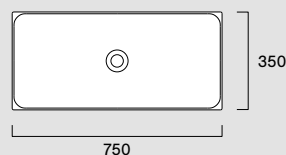

1. ☐ Bianco lucido / Glossy / Glänzend