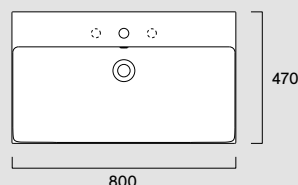

1. ☐ Bianco lucido / Glossy / Glänzend
2. ☐ Bianco satinato / satin
3. ☒ Nero satinato / satin

Disponibile anche senza foro rubinetteria.
Also available without tap hole.
Auch ohne Armaturenbohrung erhältlich.

Premium 60x47

02 2060 1001

1. Ita Lavabo con 1 foro, predisposto per 3 fori rubinetteria, con troppopieno. Installazione sospeso, ad appoggio, su mobile o struttura in metallo.
2. Eng Washbasin one taphole prearranged for three tapholes with overflow. Wall-hung, countertop, on furniture or on metal frame installation.
3. Deu Waschbecken mit 1 Bohrung, vorbereitet mit 3 Bohrungen für Armaturen, mit Überlauf. Installation wandhängend, aufliegend, auf Möbel oder auf Metallstruktur.