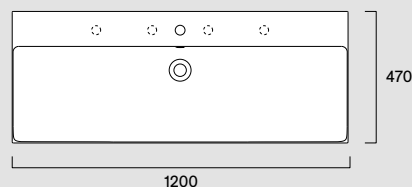

Premium 120x47

02 2120 1001

1. Ita Lavabo con 1 foro, predisposto per 3 fori rubinetteria, con troppopieno. Installazione sospeso, ad appoggio o su mobile.
2. Eng Washbasin with 1 taphole, prearranged for 3 tapholes, with overflow. Wall-hung, countertop or on furniture installation.
3. Deu Waschbecken mit 1 Bohrung, vorbereitet mit 3 Bohrungen für Armaturen, mit Überlauf. Installation wandhängend, aufliegend oder auf Möbel.

1. ☐ Bianco lucido / Glossy / Glänzend
2. ☐ Bianco satinato / satin
3. ☒ Nero satinato / satin

Disponibile anche senza foro rubinetteria e con 2 fori rubinetteria laterali aperti.
Also available without tap hole and two opened lateral holes.
Auch ohne Armaturenbohrung und mit 2 offenen seitlichen Armaturenbohrungen erhältlich.

Premium 100x47

02 2100 1001

1. Ita Lavabo con 1 foro, predisposto per 3 fori rubinetteria, con troppopieno. Installazione sospeso, ad appoggio, su mobile o struttura in metallo.
2. Eng Washbasin one taphole prearranged for three tapholes with overflow. Wall-hung, countertop, on furniture or on metal frame installation.
3. Deu Waschbecken mit 1 Bohrung, vorbereitet mit 3 Bohrungen für Armaturen, mit Überlauf. Installation wandhängend, aufliegend, auf Möbel oder auf Metallstruktur.