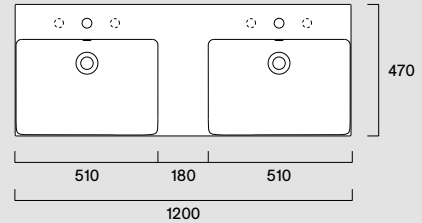

Premium 120x47

02 2122 2001

1. Ita Lavabo con 1 foro, predisposto per 3 fori rubinetteria sui due bacini, con troppopieno. Installazione sospeso, ad appoggio o su mobile.
2. Eng Washbasin with 1 taphole, prearranged for 3 tapholes on both bowls, with overflow. Wall-hung, countertop or on furniture installation.
3. Deu Waschbecken mit 1 Bohrung, vorbereitet mit 3 Bohrungen für Armaturen auf den zwei Waschschüsseln, mit Überlauf. Installation wandhängend, aufliegend oder auf Möbel.