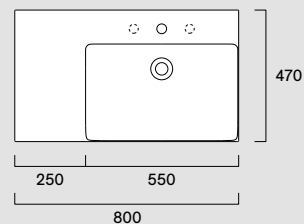

Premium 80x47

02 2083 1001

1. Ita Lavabo con 1 foro, predisposto per 3 fori rubinetteria, con troppopieno. Installazione sospeso, ad appoggio, su mobile o struttura in metallo.
2. Eng Washbasin one taphole prearranged for three tapholes with overflow. Wall-hung, countertop, on furniture or on metal frame installation.
3. Deu Waschbecken mit 1 Bohrung, vorbereitet mit 3 Bohrungen für Armaturen, mit Überlauf. Installation wandhängend, aufliegend, auf Möbel oder auf Metallstruktur.