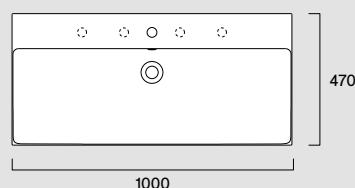

1. ☐ Bianco lucido / Glossy / Glänzend
2. ☐ Bianco satinato / satin
3. ☒ Nero satinato / satin

Disponibile anche senza foro rubinetteria e con 2 fori rubinetteria laterali aperti.
Also available without tap hole and two opened lateral holes.
Auch ohne Armaturenbohrung und mit 2 offenen seitlichen Armaturenbohrungen erhältlich.

Premium 80x47

02 2080 1001

1. Ita Lavabo con 1 foro, predisposto per 3 fori rubinetteria, con troppopieno. Installazione sospeso, ad appoggio, su mobile o struttura in metallo.
2. Eng Washbasin one taphole prearranged for three tapholes with overflow. Wall-hung, countertop, on furniture or on metal frame installation.
3. Deu Waschbecken mit 1 Bohrung, vorbereitet mit 3 Bohrungen für Armaturen, mit Überlauf. Installation wandhängend, aufliegend, auf Möbel oder auf Metallstruktur.