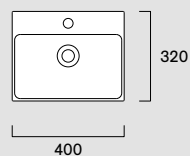

Premium 40x32

02 2042 1001

1. Ita Lavabo con 1 foro rubinetteria, senza troppopieno.
   Installazione sospeso o appoggio.
2. Eng Washbasin with 1 taphole, without overflow. Wall-hung or countertop installation.
3. Deu Waschbecken mit 1 Bohrung für Armaturen, ohne Überlauf.
   Installation wandhängend oder aufliegend.