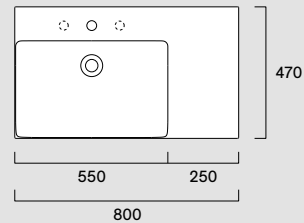

Premium 80x47

02 2084 1001

1. Ita Lavabo con 1 foro, predisposto per 3 fori rubinetteria, con troppopieno. Installazione sospeso, ad appoggio, su mobile o struttura in metallo.
2. Eng Washbasin one taphole prearranged for three tapholes with overflow. Wall-hung, countertop, on furniture or on metal frame installation.
3. Deu Waschbecken mit 1 Bohrung, vorbereitet mit 3 Bohrungen für Armaturen, mit Überlauf. Installation wandhängend, aufliegend, auf Möbel oder auf Metallstruktur.