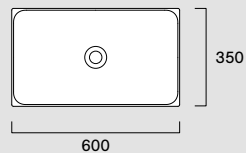

Premium 60x35 h13   02 2260 0001

Ita Lavabo senza troppopieno. Installazione ad appoggio.
Eng Washbasin without overflow. Countertop installation.
Deu Waschbecken ohne Überlauf. Installation aufliegend.

☐ Bianco lucido / Glossy / Glänzend	☐ Bianco satinato / satin
	☒ Nero satinato / satin
	☐ Cemento satinato / satin
	☐ Tortora satinato / satin

Premium 45x35 h13   02 2245 0001

Ita Lavabo senza troppopieno. Installazione ad appoggio.
Eng Washbasin without overflow. Countertop installation.
Deu Waschbecken ohne Überlauf. Installation aufliegend.