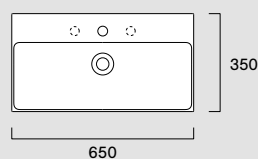

Premium 50x47

02 2050 1001

1. Ita Lavabo con 1 foro, predisposto per 3 fori rubinetteria, con troppopieno. Installazione sospeso, ad appoggio o su mobile.
2. Eng Washbasin with 1 taphole, prearranged for 3 tapholes, with overflow. Wall-hung, countertop, on furniture installation.
3. Deu Waschbecken mit 1 Bohrung, vorbereitet mit 3 Bohrungen für Armaturen, mit Überlauf. Installation wandhängend, aufliegend oder auf Möbel.

1. ☐ Bianco lucido / Glossy / Glänzend
2. ☐ Bianco satinato / satin
3. ☒ Nero satinato / satin

Disponibile anche senza foro rubinetteria.
Also available without tap hole.
Auch ohne Armaturenbohrung erhältlich.

Premium 65x35

02 2065 1001

1. Ita Lavabo con 1 foro, predisposto per 3 fori rubinetteria, senza troppopieno. Installazione sospeso o appoggio.
2. Eng Washbasin with 1 taphole, prearranged for 3 tapholes, without overflow. Wall-hung or countertop installation.
3. Deu Waschbecken mit 1 Bohrung, vorbereitet mit 3 Bohrungen für Armaturen, ohne Überlauf. Installation wandhängend oder aufliegend.

1. ☐ Bianco lucido / Glossy / Glänzend

Disponibile anche senza foro rubinetteria.
Also available without tap hole.
Auch ohne Armaturenbohrung erhältlich.

Premium 55x35

02 2055 1001

1. Ita Lavabo con 1 foro, predisposto per 3 fori rubinetteria, senza troppopieno. Installazione sospeso o appoggio.
2. Eng Washbasin with 1 taphole, prearranged for 3 tapholes, without overflow. Wall-hung or countertop installation.
3. Deu Waschbecken mit 1 Bohrung, vorbereitet mit 3 Bohrungen für Armaturen, ohne Überlauf. Installation wandhängend oder aufliegend.

1. ☐ Bianco lucido / Glossy / Glänzend

Disponibile anche senza foro rubinetteria.
Also available without tap hole.
Auch ohne Armaturenbohrung erhältlich.

Premium 45x35

02 2045 1001