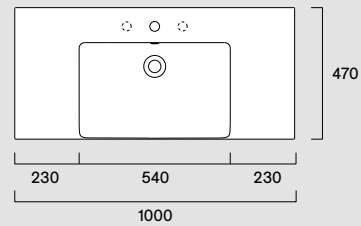

Premium 100x47

02 2101 1001

1. Ita Lavabo con 1 foro, predisposto per 3 fori rubinetteria, con troppopieno. Installazione sospeso, ad appoggio, su mobile o struttura in metallo.
2. Eng Washbasin one taphole prearranged for three tapholes with overflow. Wall-hung, countertop, on furniture or on metal frame installation.
3. Deu Waschbecken mit 1 Bohrung, vorbereitet mit 3 Bohrungen für Armaturen, mit Überlauf. Installation wandhängend, aufliegend, auf Möbel oder auf Metallstruktur.