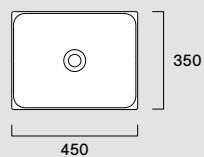

☐ Bianco lucido / Glossy / Glänzend	☐ Bianco satinato / satin
	☒ Nero satinato / satin
	☐ Cemento satinato / satin
	☐ Tortora satinato / satin