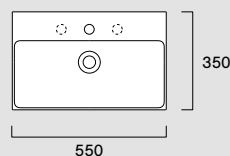

- Ita Lavabo con 1 foro, predisposto per 3 fori rubinetteria, senza troppopieno. Installazione sospeso o appoggio.
- Eng Washbasin with 1 taphole, prearranged for 3 tapholes, without overflow. Wall-hung or countertop installation.
- Deu Waschbecken mit 1 Bohrung, vorbereitet mit 3 Bohrungen für Armaturen, ohne Überlauf. Installation wandhängend oder aufliegend.

- Bianco lucido / Glossy / Glänzend

Disponibile anche senza foro rubinetteria.
Also available without tap hole.
Auch ohne Armaturenbohrung erhältlich.

Premium 55x35**02 2055 1001**

- Ita Lavabo con 1 foro, predisposto per 3 fori rubinetteria, senza troppopieno. Installazione sospeso o appoggio.
- Eng Washbasin with 1 taphole, prearranged for 3 tapholes, without overflow. Wall-hung or countertop installation.
- Deu Waschbecken mit 1 Bohrung, vorbereitet mit 3 Bohrungen für Armaturen, ohne Überlauf. Installation wandhängend oder aufliegend.