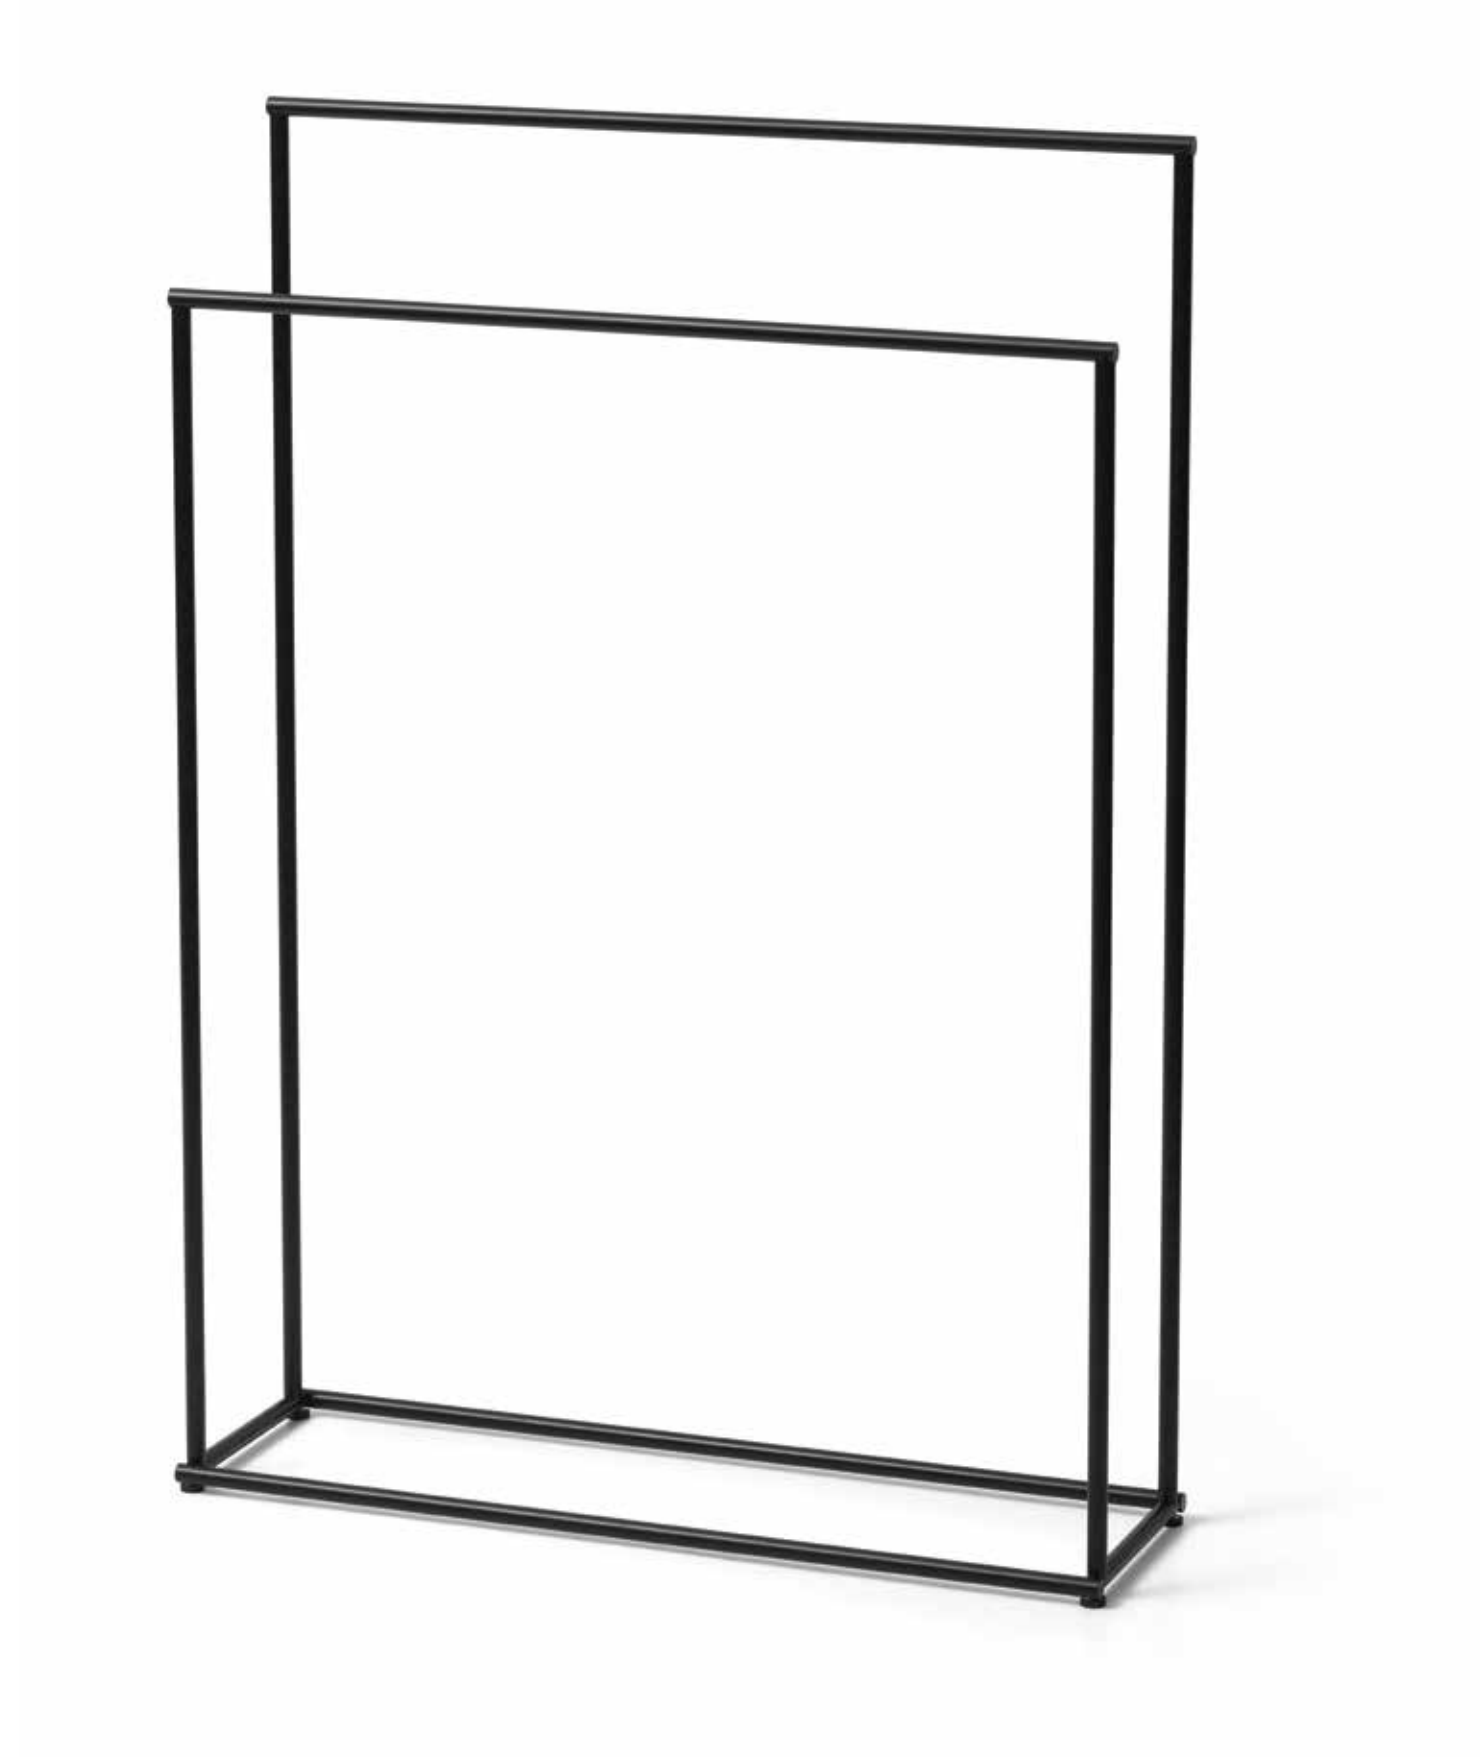

MK HT

HANDTUCHSTÄNDER / TOWEL STAND
86 X 60 X 18 CM

0523000 | CHROM / CHROME

0523076 | EDELSTAHL MATT / STAINLESS STEEL MATT

0523011 | MESSING MATT UNLACKIERT / BRASS MATT UNVARNISHED

0523020 | GOLD / GOLD (24 CARAT)

0523050 | WEISS MATT / WHITE MATT

0523060 | SCHWARZ MATT / BLACK MATT