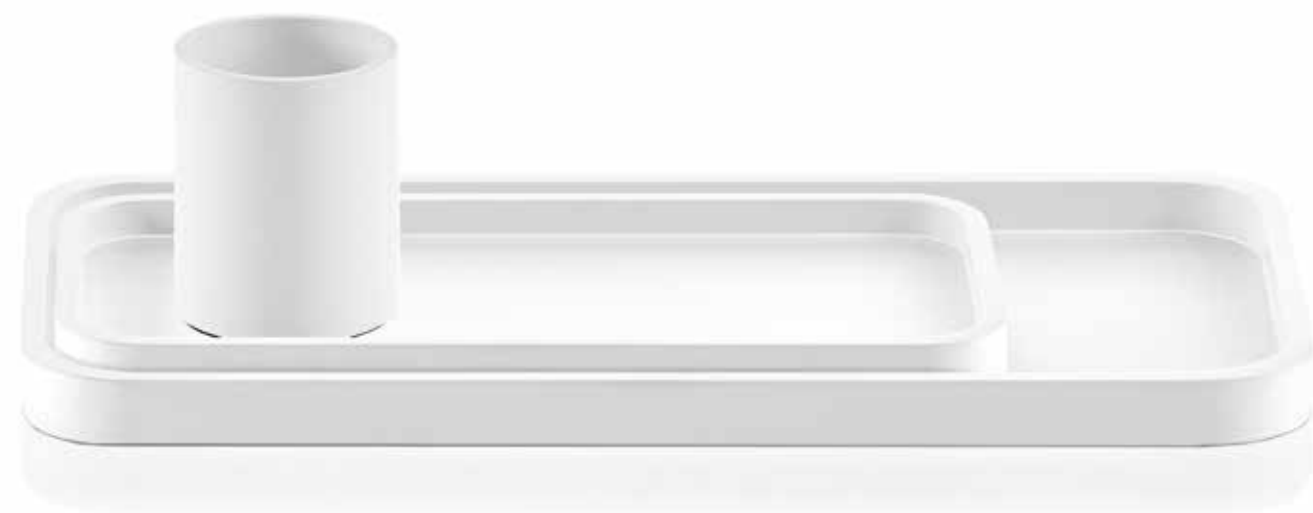

STONE BER

BECHER / TUMBLER
10 X Ø 8 CM

0971550 | MINERALWERKSTOFF **WEISS MATT** / SOLID SURFACE **WHITE MATT**
0971560 | MINERALWERKSTOFF **SCHWARZ MATT** / SOLID SURFACE **BLACK MATT**

STONE TAB

TABLETT / TRAY
2 X 30 X 14,5 CM . KLEIN / SMALL

0971050 | MINERALWERKSTOFF **WEISS MATT** / SOLID SURFACE **WHITE MATT**
0971060 | MINERALWERKSTOFF **SCHWARZ MATT** / SOLID SURFACE **BLACK MATT**

STONE TAB L

TABLETT / TRAY
2 X 42 X 20,5 CM . GROSS / LARGE

0975850 | MINERALWERKSTOFF **WEISS MATT** / SOLID SURFACE **WHITE MATT**
0975860 | MINERALWERKSTOFF **SCHWARZ MATT** / SOLID SURFACE **BLACK MATT**