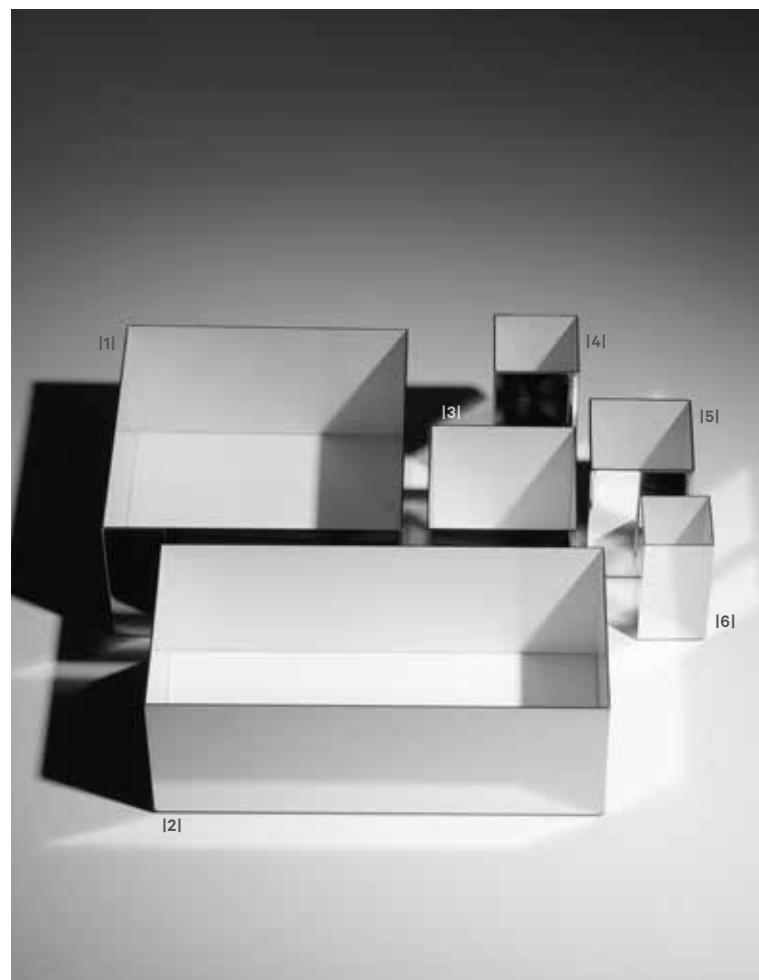

DW 367 11

BEHÄLTER OHNE DECKEL / BOX WITHOUT LID
9 X 17 X 17 CM . GROSS QUADRATISCH / LARGE SQUARE

- 0824700 | CHROM / CHROME
- 0824720 | GOLD / GOLD (24 CARAT)
- 0824782 | GOLD MATT / GOLD MATT (24 CARAT)
- 0824766 | DARK METAL MATT
- 0824760 | SCHWARZ MATT / BLACK MATT

DW 361 12

BEHÄLTER OHNE DECKEL / BOX WITHOUT LID
9 X 25 X 12 CM . GROSS RECHTECKIG / LARGE RECTANGULAR

- 0828800 | CHROM / CHROME
- 0828820 | GOLD / GOLD (24 CARAT)
- 0828882 | GOLD MATT / GOLD MATT (24 CARAT)
- 0828866 | DARK METAL MATT
- 0828860 | SCHWARZ MATT / BLACK MATT

DW 365 13

BEHÄLTER OHNE DECKEL / BOX WITHOUT LID
9 X 8,5 X 8,5 CM . MITTEL QUADRATISCH / MEDIUM SQUARE

- 0824600 | CHROM / CHROME
- 0824620 | GOLD / GOLD (24 CARAT)
- 0824682 | GOLD MATT / GOLD MATT (24 CARAT)
- 0824666 | DARK METAL MATT
- 0824660 | SCHWARZ MATT / BLACK MATT

CO SMB 14

BECHER / TUMBLER
| SEITE / PAGE 177 |

DW 362 15

BEHÄLTER OHNE DECKEL / BOX WITHOUT LID
9 X 6 X 6 CM . KLEIN QUADRATISCH / SMALL SQUARE

- 0817000 | CHROM / CHROME
- 0817020 | GOLD / GOLD (24 CARAT)
- 0817082 | GOLD MATT / GOLD MATT (24 CARAT)
- 0817066 | DARK METAL MATT
- 0817060 | SCHWARZ MATT / BLACK MATT

DW 352 16

BEHÄLTER OHNE DECKEL / BOX WITHOUT LID
8 X 4 X 4 CM . KLEIN QUADRATISCH / SMALL SQUARE

- 0837100 | CHROM / CHROME
- 0837120 | GOLD / GOLD (24 CARAT)
- 0837182 | GOLD MATT / GOLD MATT (24 CARAT)
- 0837166 | DARK METAL MATT
- 0837160 | SCHWARZ MATT / BLACK MATT