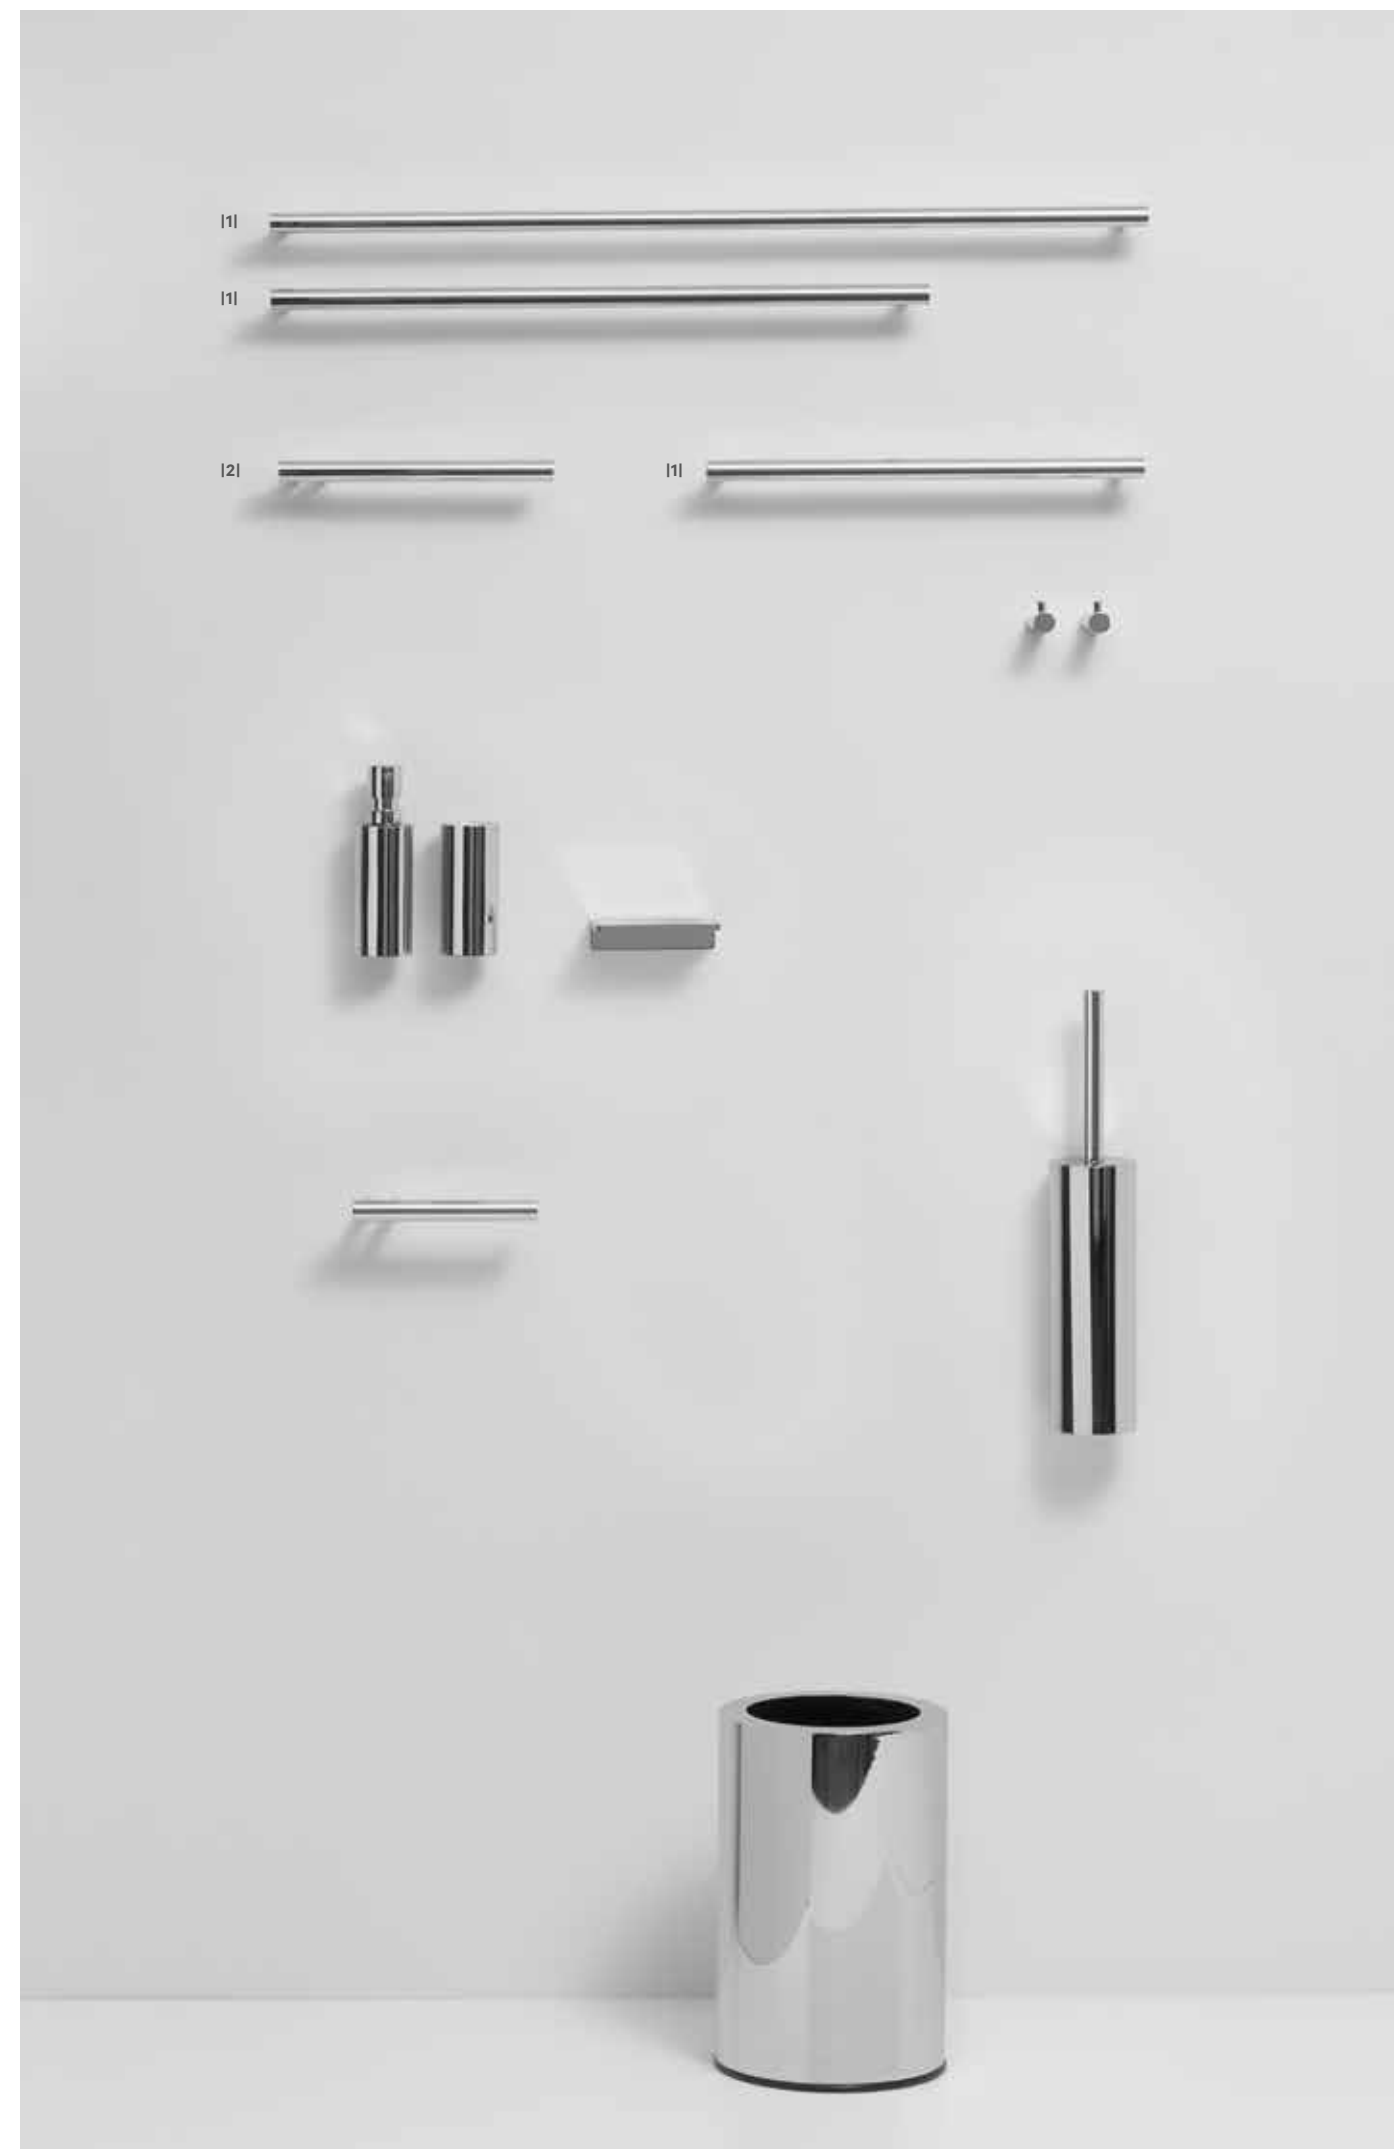

BAR HTE₁₁

HANDTUCHHALTER / TOWEL HOLDER
MESSING VOLLMATERIAL / SOLID BRASS

BAR HTE 80

Ø 2 X 80 X 6 CM

0856400 | CHROM / CHROME
0856476 | EDELSTAHL MATT / STAINLESS STEEL MATT
0856420 | GOLD / GOLD (24 CARAT)
0856482 | GOLD MATT / GOLD MATT (24 CARAT)
0856466 | DARK METAL MATT
0856450 | WEISS MATT / WHITE MATT
0856460 | SCHWARZ MATT / BLACK MATT

BAR HTE 60

Ø 2 X 60 X 6 CM

0856300 | CHROM / CHROME
0856376 | EDELSTAHL MATT / STAINLESS STEEL MATT
0856320 | GOLD / GOLD (24 CARAT)
0856382 | GOLD MATT / GOLD MATT (24 CARAT)
0856366 | DARK METAL MATT
0856350 | WEISS MATT / WHITE MATT
0856360 | SCHWARZ MATT / BLACK MATT

BAR HTE 40

Ø 2 X 40 X 6 CM

0856200 | CHROM / CHROME
0856276 | EDELSTAHL MATT / STAINLESS STEEL MATT
0856220 | GOLD / GOLD (24 CARAT)
0856282 | GOLD MATT / GOLD MATT (24 CARAT)
0856266 | DARK METAL MATT
0856250 | WEISS MATT / WHITE MATT
0856260 | SCHWARZ MATT / BLACK MATT

BAR HTH₁₂

HANDTUCHHALTER / TOWEL HOLDER
Ø 2 X 25 X 6 CM
MESSING VOLLMATERIAL / SOLID BRASS

0856500 | CHROM / CHROME
0856576 | EDELSTAHL MATT / STAINLESS STEEL MATT
0856520 | GOLD / GOLD (24 CARAT)
0856582 | GOLD MATT / GOLD MATT (24 CARAT)
0856566 | DARK METAL MATT
0856550 | WEISS MATT / WHITE MATT
0856560 | SCHWARZ MATT / BLACK MATT