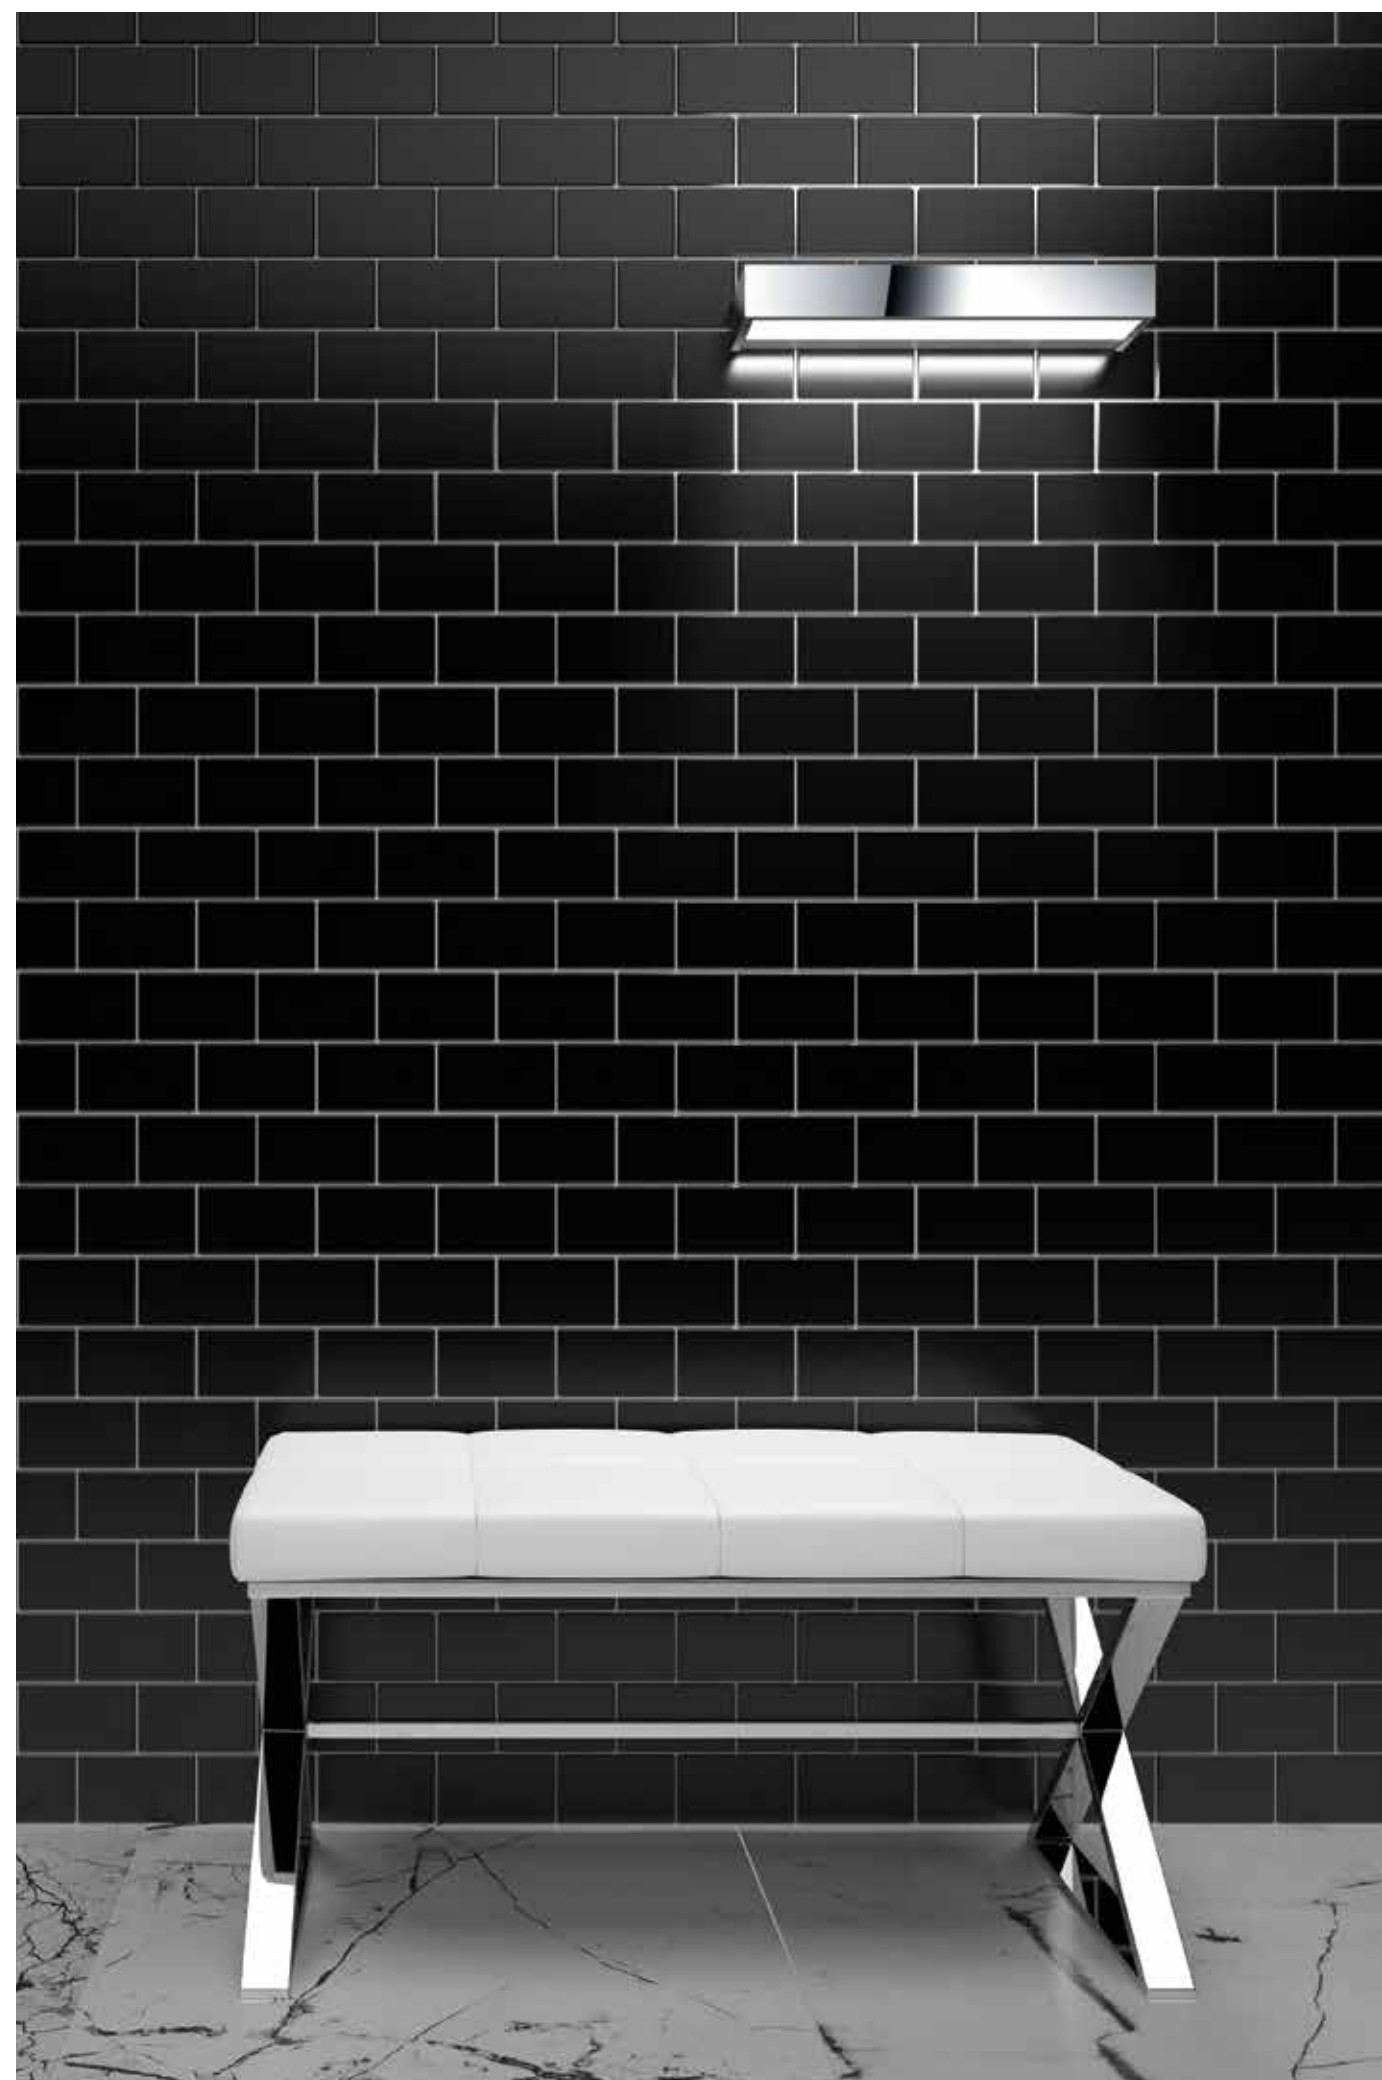

BOX LED WANDLEUCHTE / LED WALL LIGHT | PRODUCTS BY FUNCTIONS SEITE / PAGE 36-38 |

BENCH SITZBANK / BENCH | PRODUCTS BY FUNCTIONS SEITE / PAGE 325 |