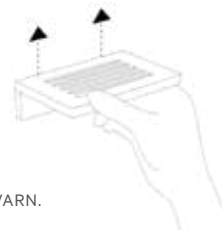

MK WMB

WANDMUNDBECHER / TUMBLER WALL MOUNTED
12 X Ø 5,5 X 6,5 CM . ABNEHMBAR / REMOVABLE
PORZELLAN INNENBEHÄLTER WEISS / WHITE INNER PORCELAIN CONTAINER

0522600 | CHROM / CHROME
0522676 | EDELSTAHL MATT / STAINLESS STEEL MATT
0522611 | MESSING MATT UNLACKIERT / BRASS MATT UNVARN.
0522620 | GOLD / GOLD (24 CARAT)
0522682 | GOLD MATT / GOLD MATT (24 CARAT)
0522616 | ROSÉGOLD PVD / ROSÉ GOLD PVD
0523466 | DARK METAL MATT*
0522650 | WEISS MATT / WHITE MATT
MK/BAR WMB 0862060 | SCHWARZ MATT / BLACK MATT*

STANDMUNDBECHER / TUMBLER FREE STANDING | SEITE / PAGE 125 |
MK/BAR SMB 0861860 | SCHWARZ MATT / BLACK MATT*

*PORZ. INNENBEHÄLTER SCHWARZ / BLACK INNER PORC. CONTAINER

MK WSP

WANDSEIFENSPENDER / SOAP DISPENSER WALL MOUNTED
17,5 X Ø 5,5 X 8 CM . 170 ML . ABNEHMBAR / REMOVABLE
PUMPENKOPF / PUMP HEAD (MK EPP)
MIT INNENBEHÄLTER / WITH INNER CONTAINER

0521100 | CHROM / CHROME
0521176 | EDELSTAHL MATT / STAINLESS STEEL MATT
0521111 | MESSING MATT UNLACKIERT / BRASS MATT UNVARN.
0521120 | GOLD / GOLD (24 CARAT)
0521182 | GOLD MATT / GOLD MATT (24 CARAT)
0521116 | ROSÉGOLD PVD / ROSÉ GOLD PVD
0521166 | DARK METAL MATT
0521150 | WEISS MATT / WHITE MATT
MK/BAR WSP 0861760 | SCHWARZ MATT / BLACK MATT

STANDSEIFENSPENDER / SOAP DISPENSER FREE STANDING | SEITE / PAGE 125 |
MK/BAR SSP 0861660 | SCHWARZ MATT / BLACK MATT

CENTURY STS

STANDSEIFENSCHALE / SOAP DISH FREE STANDING
4 X Ø 11 CM

KRISTALLGLAS KLAR / CRYSTAL GLASS CLEAR
0587400 | CHROM / CHROME
0587470 | EDELSTAHL MATT / STAINLESS STEEL MATT
0587420 | GOLD / GOLD (24 CARAT)
0587482 | GOLD MATT / GOLD MATT (24 CARAT)
0587466 | DARK METAL MATT
0587450 | WEISS MATT / WHITE MATT
0587460 | SCHWARZ MATT / BLACK MATT

KRISTALLGLAS SCHLIFF / CRYSTAL GLASS CUT
0587600 | CHROM / CHROME
0587670 | EDELSTAHL MATT / STAINLESS STEEL MATT
0587620 | GOLD / GOLD (24 CARAT)
0587682 | GOLD MATT / GOLD MATT (24 CARAT)
0587666 | DARK METAL MATT
0587650 | WEISS MATT / WHITE MATT
0587660 | SCHWARZ MATT / BLACK MATT

CENTURY SMG

STANDMUNDGLAS / TUMBLER FREE STANDING
12,5 X Ø 6 CM

KRISTALLGLAS KLAR / CRYSTAL GLASS CLEAR
0587500 | CHROM / CHROME
0587570 | EDELSTAHL MATT / STAINLESS STEEL MATT
0587520 | GOLD / GOLD (24 CARAT)
0587582 | GOLD MATT / GOLD MATT (24 CARAT)
0587566 | DARK METAL MATT
0587550 | WEISS MATT / WHITE MATT
0587560 | SCHWARZ MATT / BLACK MATT

KRISTALLGLAS SCHLIFF / CRYSTAL GLASS CUT
0587700 | CHROM / CHROME
0587770 | EDELSTAHL MATT / STAINLESS STEEL MATT
0587720 | GOLD / GOLD (24 CARAT)
0587782 | GOLD MATT / GOLD MATT (24 CARAT)
0587766 | DARK METAL MATT
0587750 | WEISS MATT / WHITE MATT
0587760 | SCHWARZ MATT / BLACK MATT