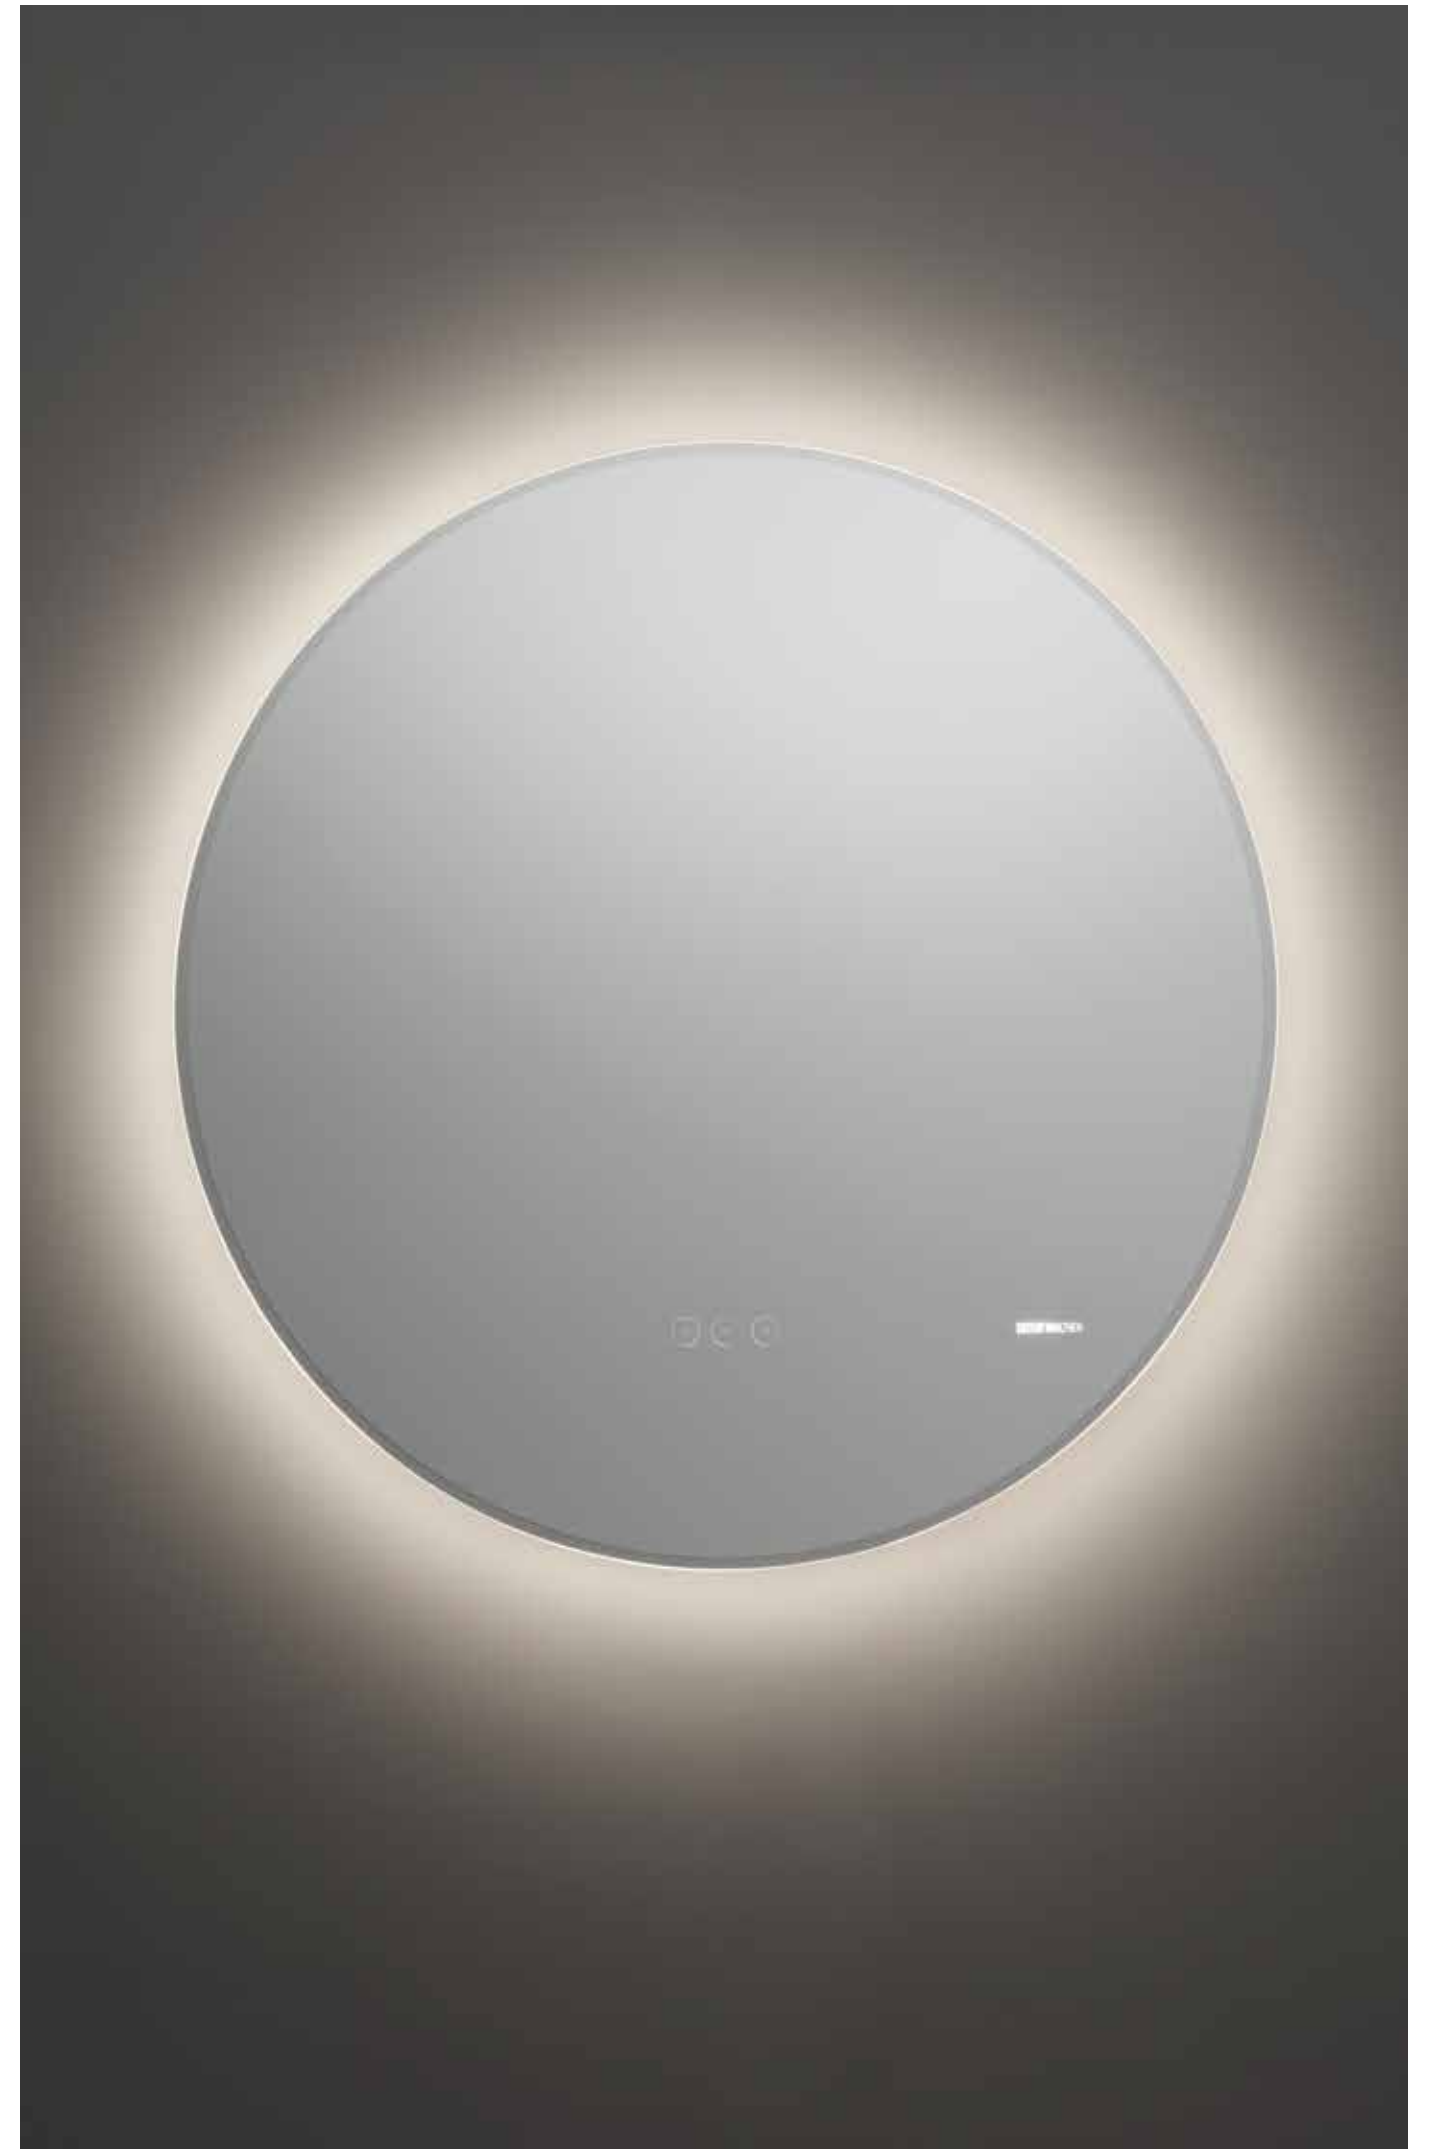

REFLECT LED

LED WANDSPIEGEL / LED WALL MIRROR

100-240V . CRI 90 . IP 44 . 50000H

EIN-AUS TOUCH-FUNKTION / ON-OFF TOUCH-FUNCTION

STUFENLOS DIMMBAR / CONTINUOUSLY DIMMABLE

SPEICHERFUNKTION / MEMORY FUNCTION

ANTIBESCHLAG / ANTI FOG

FARBTEMPERATUR STUFENLOS EINSTELLBAR / COLOUR TEMPERATURE CONTINUOUSLY ADJUSTABLE

3000K WARMWEISS / WARM WHITE—6000K TAGESLICHT / DAYLIGHT

REFLECT 70 LED

0124800 | Ø 70 X 2,5 CM | 30W . 33 KWH/1000H

REFLECT 90 LED

0124900 | Ø 90 X 2,5 CM | 45W . 49,5 KWH/1000H