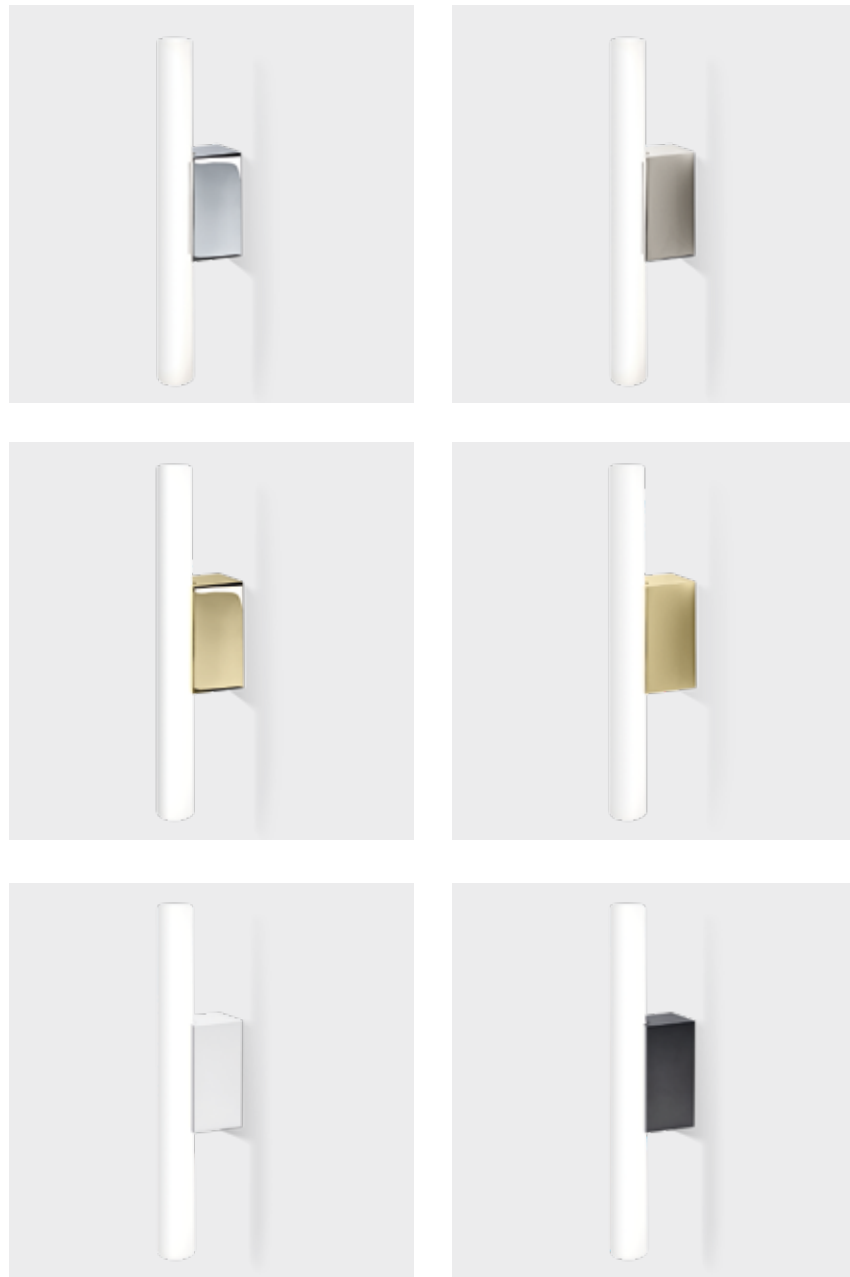

OMEGA 2

LED WANDLEUCHTE / LED WALL LIGHT

SOCKEL / BASE 9 X 4,5 X 5 CM

SENKRECHT ODER WAAGERECHT MONTIERBAR / VERTICAL OR HORIZONTAL MOUNTING

S14D LED STABLAMPE NICHT ENTHALTEN / S14D LED TUBULAR LIGHT BULB NOT INCLUDED
| PRODUCTS BY FUNCTIONS SEITE / PAGE 85: WÄHLBAR IN 30/50 CM / SELECTABLE IN 30/50 CM |

CHROM / CHROME | 0319600

NICKEL SATINIERT / NICKEL SATIN | 0319603

GOLD / GOLD (24 CARAT) | 0319620

GOLD MATT / GOLD MATT (24 CARAT) | 0319682

WEISS MATT / WHITE MATT | 0319650

SCHWARZ MATT / BLACK MATT | 0319660