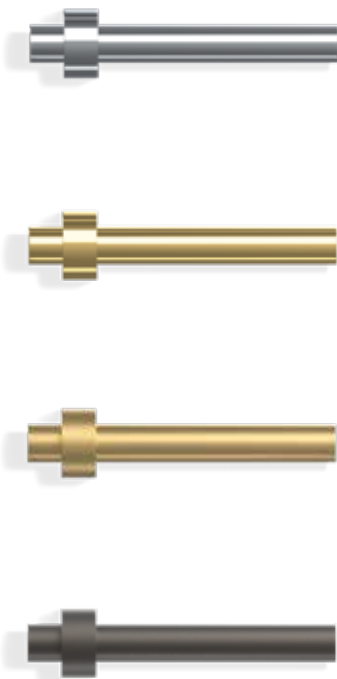

CENTURY ERH

ERSATZRÖLLENHALTER / SPARE PAPER HOLDER
18 X 7 X 10 CM

0588200 | CHROM / CHROME
0588220 | GOLD / GOLD (24 CARAT)
0588282 | GOLD MATT / GOLD MATT (24 CARAT)
0588266 | DARK METAL MATT

CENTURY TPH 1

TOILETTPAPIERHALTER / TOILET PAPER HOLDER
4 X 18 X 8,5 CM

0585400 | CHROM / CHROME
0585420 | GOLD / GOLD (24 CARAT)
0585482 | GOLD MATT / GOLD MATT (24 CARAT)
0585466 | DARK METAL MATT