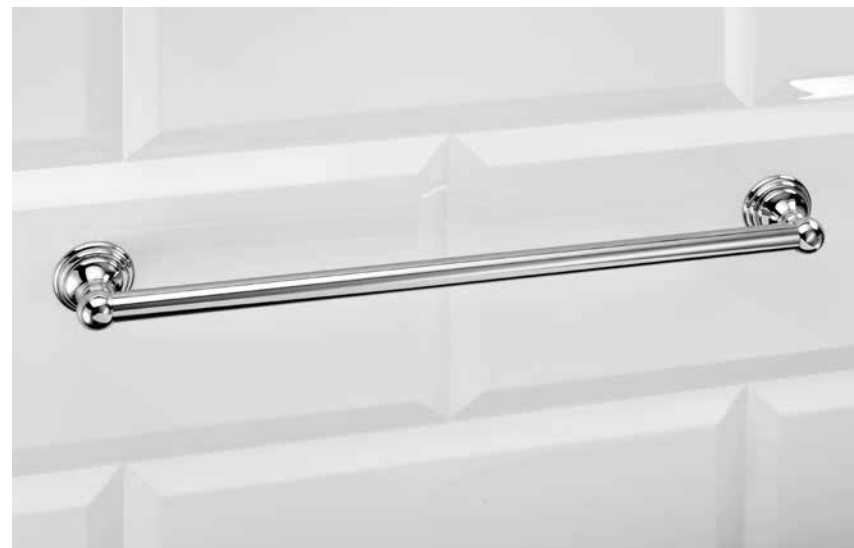

CL GLA R

GLASABLAGÉ / GLASS SHELF
6 X 62 X 14,5 CM
OPALGLAS WEISS GLÄNZEND / OPAL GLASS WHITE GLOSSY

0511900 | CHROM / CHROME
0511930 | NICKEL POLIERT / NICKEL POLISHED
0511920 | GOLD / GOLD (24 CARAT)

CL HTE | SEITE / PAGE 244 |
HANDTUCHHALTER / TOWEL HOLDER