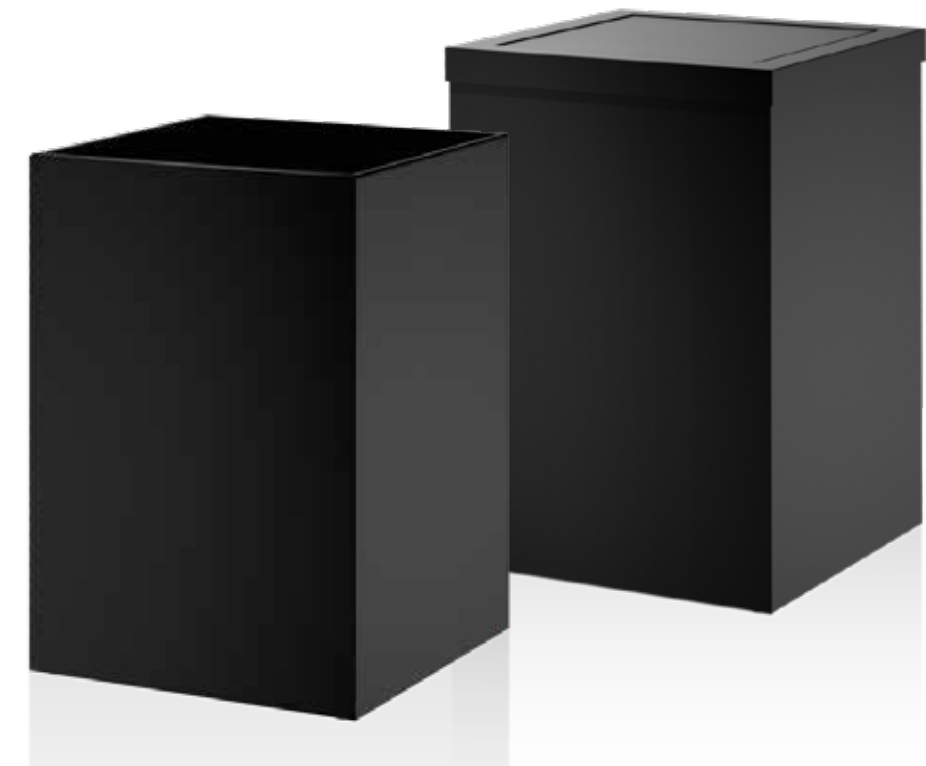

DW 112

BADEIMER / WASTE BIN

OHNE DECKEL / WITHOUT LID . 30 X 20 X 20 CM . 5 L

EDELSTAHL POLIERT / STAINLESS STEEL POLISHED | 0607570
EDELSTAHL MATT / STAINLESS STEEL MATT | 0607576
WEISS MATT / WHITE MATT | 0607550
SCHWARZ MATT / BLACK MATT | 0607560

DW 113

BADEIMER / WASTE BIN

MIT SCHWINGDECKEL / WITH REVOLVING LID . 30 X 20 X 20 CM . 5 L

EDELSTAHL POLIERT / STAINLESS STEEL POLISHED | 0610170
EDELSTAHL MATT / STAINLESS STEEL MATT | 0610176
WEISS MATT / WHITE MATT | 0610150
SCHWARZ MATT / BLACK MATT | 0610160