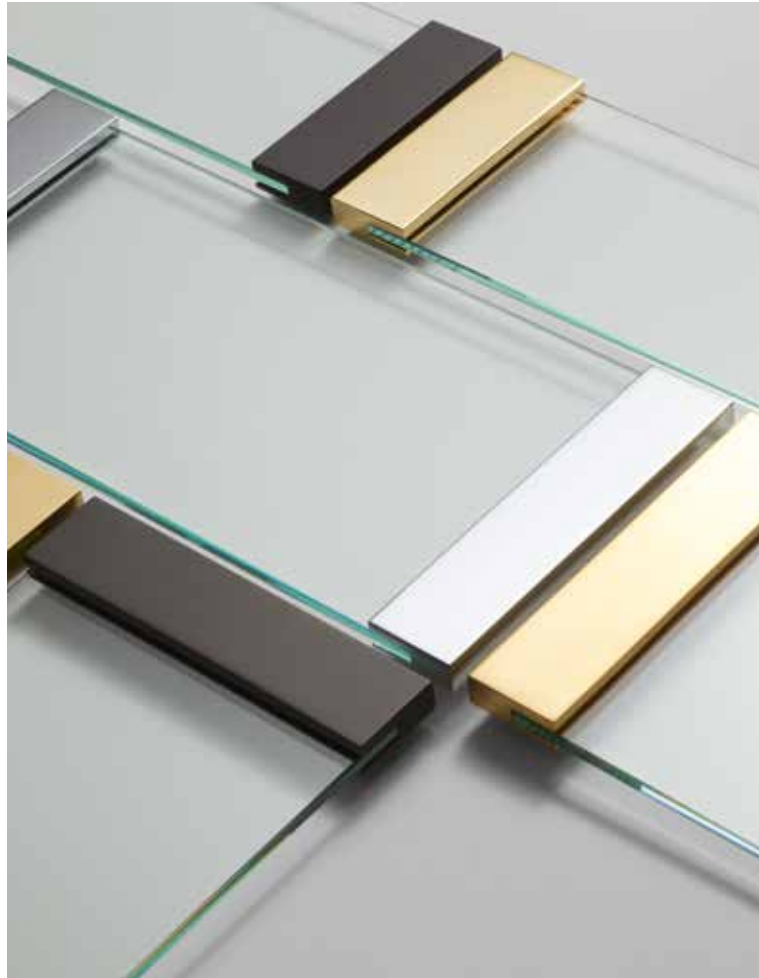

TAB 34

TABLETT / TRAY
1,5 X 34 X 12 CM . KLARGLAS / CLEAR GLASS

- 0848702 | CHROM / CHROME
- 0848722 | GOLD / GOLD (24 CARAT)
- 0848744 | GOLD MATT / GOLD MATT (24 CARAT)
- 0848766 | DARK METAL MATT

TAB 37

TABLETT / TRAY
1,5 X 37 X 17 CM . KLARGLAS / CLEAR GLASS

- 0848802 | CHROM / CHROME
- 0848822 | GOLD / GOLD (24 CARAT)
- 0848844 | GOLD MATT / GOLD MATT (24 CARAT)
- 0848866 | DARK METAL MATT