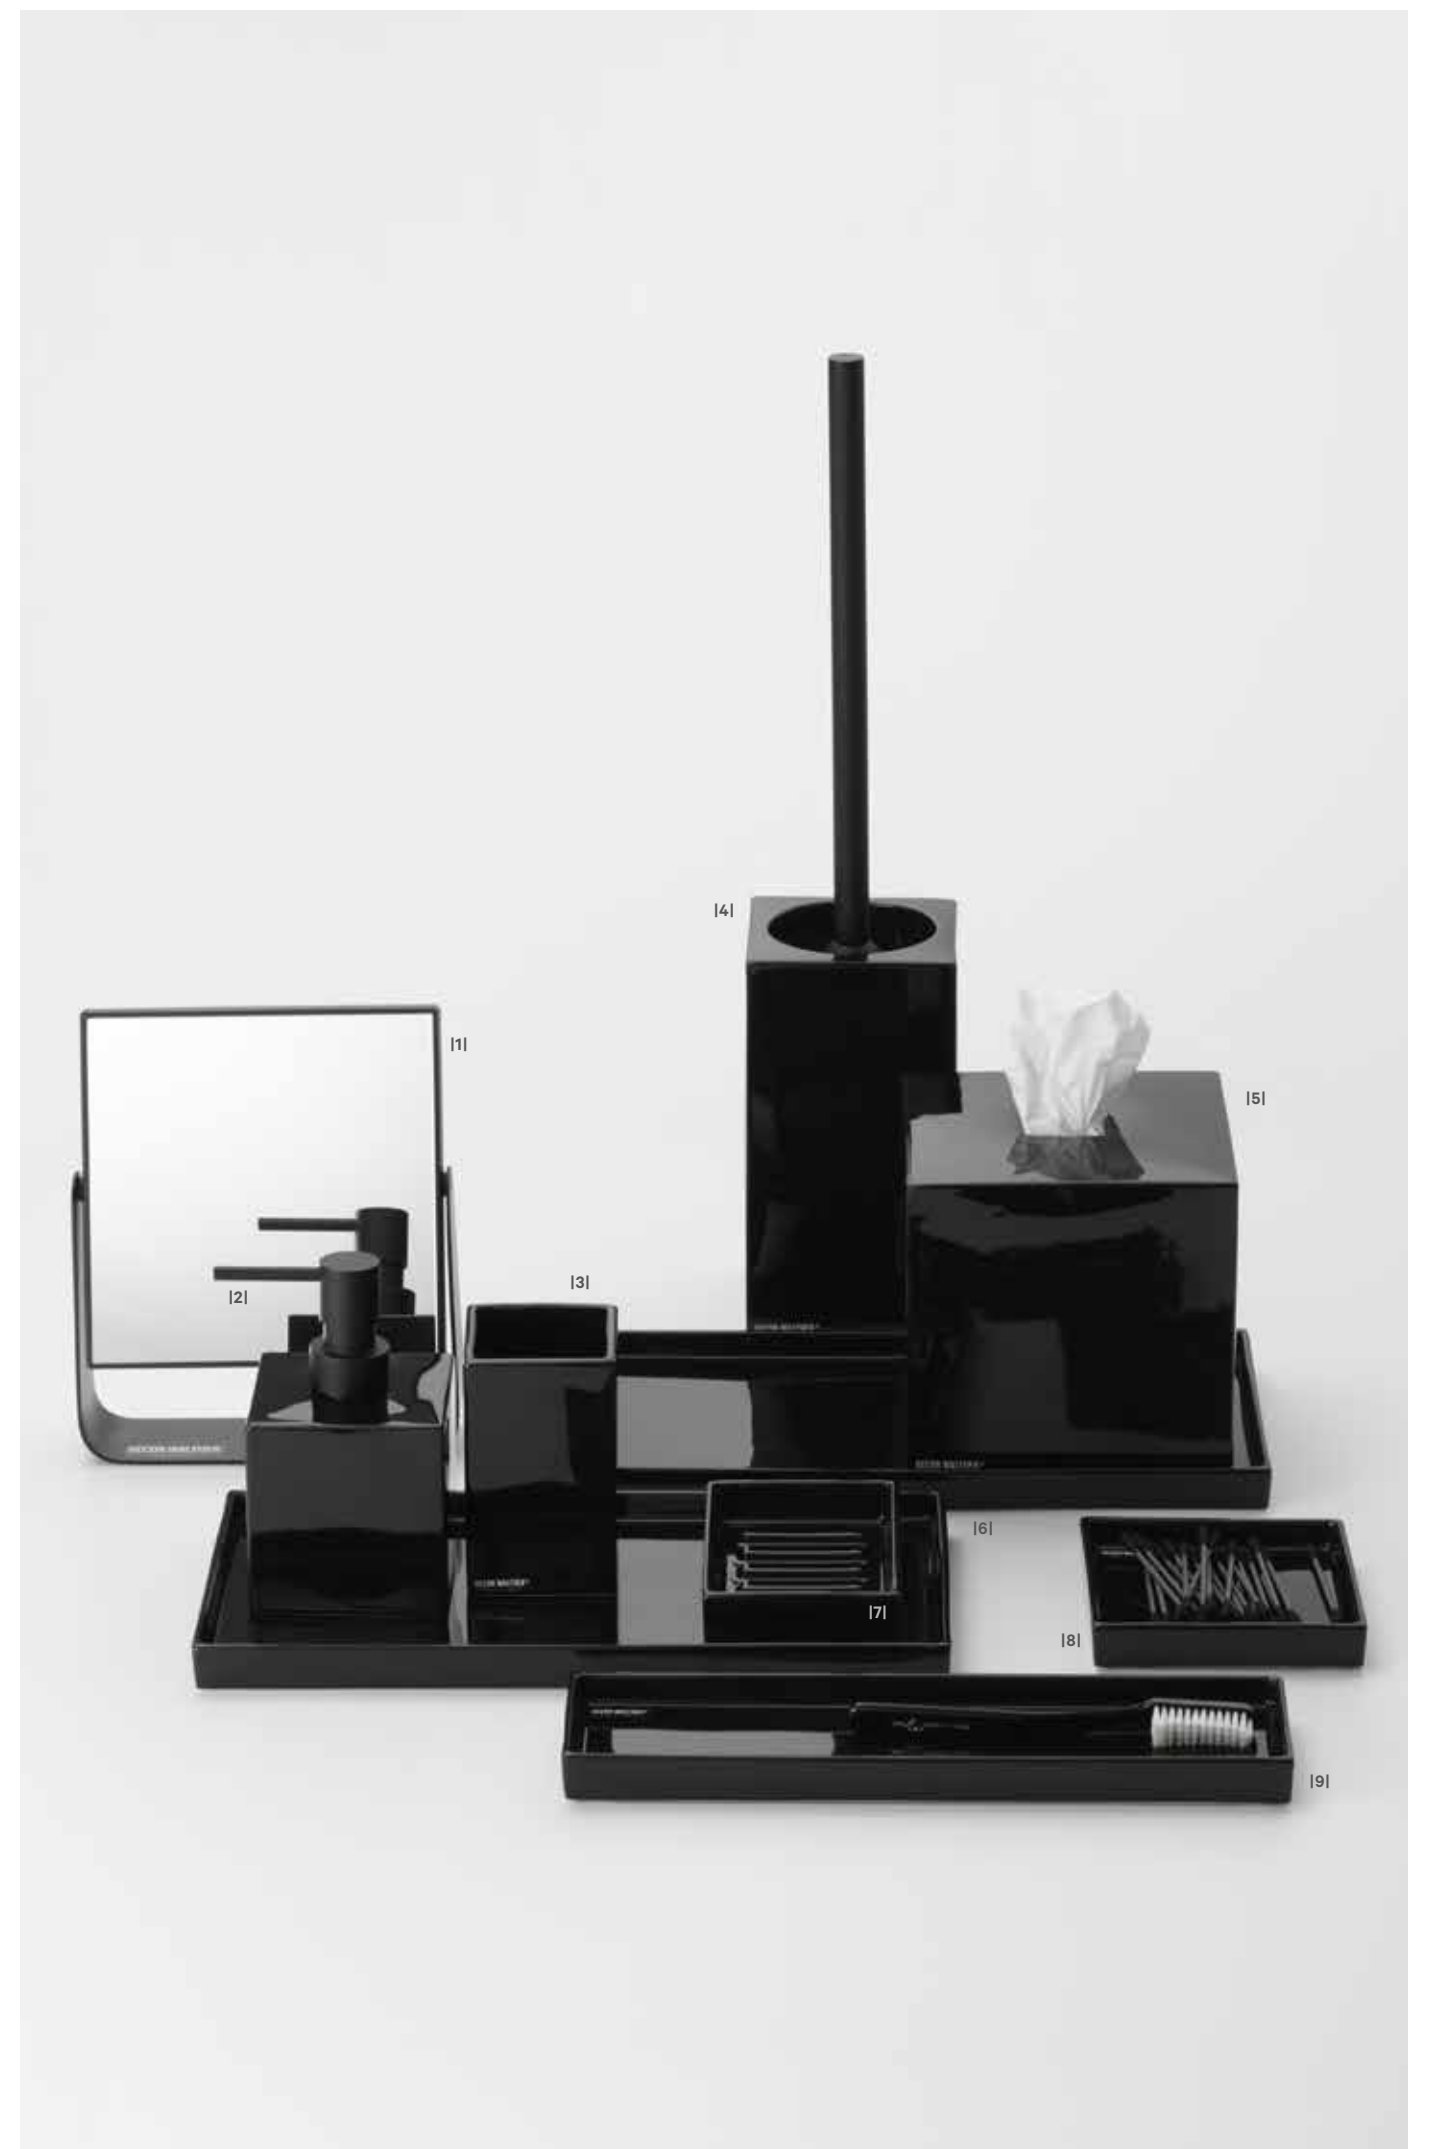

BEHÄLTER PORZELLAN **WEISS / WHITE** PORCELAIN CONTAINER

0843900 | CHROM / CHROME
0843953 | SCHWARZ MATT / BLACK MATT

BEHÄLTER PORZELLAN **SCHWARZ / BLACK** PORCELAIN CONTAINER

0843961 | CHROM / CHROME
0843963 | SCHWARZ MATT / BLACK MATT

DW 610 131

BECHER / TUMBLER
10,5 X 6 X 6 CM

0834850 | PORZELLAN WEISS / PORCELAIN WHITE
0834860 | PORZELLAN SCHWARZ / PORCELAIN BLACK

DW 6200 141

WC BÜRSTENGARNITUR / TOILET BRUSH SET
44 X 9 X 9 CM

BEHÄLTER PORZELLAN **WEISS / WHITE** PORCELAIN CONTAINER

0805200 | CHROM / CHROME
0805252 | GOLD / GOLD (24 CARAT)
0805253 | SCHWARZ MATT / BLACK MATT

BEHÄLTER PORZELLAN **SCHWARZ / BLACK** PORCELAIN CONTAINER

0805261 | CHROM / CHROME
0805265 | GOLD / GOLD (24 CARAT)
0805263 | SCHWARZ MATT / BLACK MATT

KB 89 151

PAPIERTUCHBOX / TISSUE BOX
14 X 14 X 14 CM . **QUADRATISCH / SQUARE**

0849850 | PORZELLAN WEISS / PORCELAIN WHITE
0849860 | PORZELLAN SCHWARZ / PORCELAIN BLACK

DW 530 161

TABLETT / TRAY
2 X 30 X 16 CM

0863750 | PORZELLAN WEISS / PORCELAIN WHITE
0863760 | PORZELLAN SCHWARZ / PORCELAIN BLACK

DW 615 171

SEIFENSCHALE / SOAP DISH
2,5 X 12 X 8 CM

0842250 | PORZELLAN WEISS / PORCELAIN WHITE
0842260 | PORZELLAN SCHWARZ / PORCELAIN BLACK

DW 616 181

SCHALE / DISH
2 X 11 X 11 CM

0803950 | PORZELLAN WEISS / PORCELAIN WHITE
0803960 | PORZELLAN SCHWARZ / PORCELAIN BLACK

DW 619 191

SCHALE / DISH
2 X 27,5 X 8 CM

0804250 | PORZELLAN WEISS / PORCELAIN WHITE
0804260 | PORZELLAN SCHWARZ / PORCELAIN BLACK