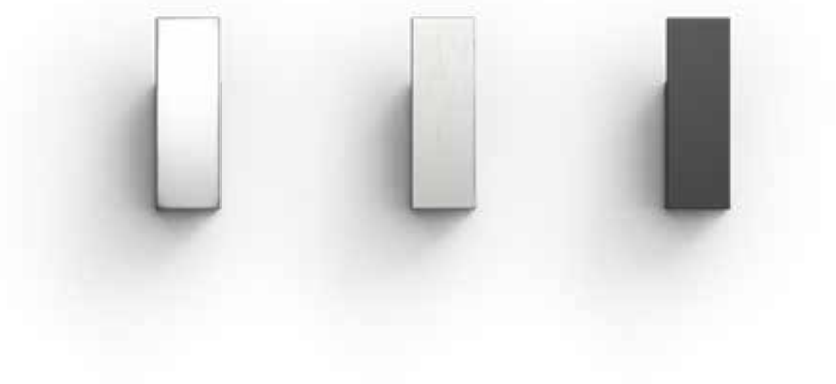

CHROM / CHROME
EDELSTAHL MATT PVD / STAINLESS STEEL MATT PVD
SCHWARZ MATT / BLACK MATT