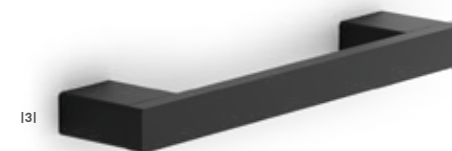

121 CT DA 30

DUSCHABLAGE / SHOWER SHELF

8 X 30 X 9,5 CM

EDELSTAHL POLIERT / STAINLESS STEEL POLISHED | 0651570

EDELSTAHL MATT / STAINLESS STEEL MATT | 0651576

SCHWARZ MATT / BLACK MATT | 0651560

131 CT WGF

WANNENGRIF / BATH TUB HANDLE

3 X 30 X 6 CM . MAX BELASTUNG / MAX LOAD 150 KG

CHROM / CHROME | 0650500

EDELSTAHL MATT PVD / STAINLESS STEEL MATT PVD | 0650577

SCHWARZ MATT / BLACK MATT | 0650560

141 CLEAR

DUSCHWISCHER / SHOWER WIPER

17,5 X 24 X 1,5 CM

EDELSTAHL POLIERT / STAINLESS STEEL POLISHED | 0902570

SCHWARZ MATT / BLACK MATT | 0902560