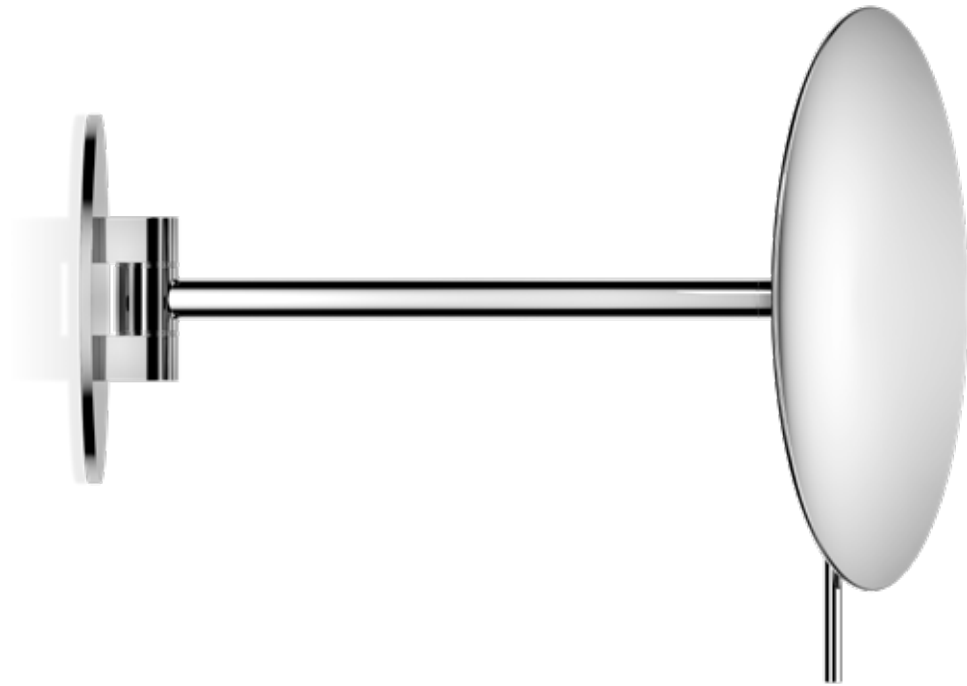

SPT 72 5X

WANDKOSMETIKSPIEGEL / COSMETIC MIRROR WALL MOUNTED

5-FACHE VERGRÖßERUNG / 5X MAGNIFICATION

23,5 X 20 (→ 28 MAX) CM . SPIEGEL / MIRROR Ø 20 CM . WANDPLATTE / WALL PANEL Ø 13 X 0,5 CM
SCHWENKBAR / SWIVELLING

0122800 | CHROM / CHROME

0122850 | WEISS MATT / WHITE MATT

0122860 | SCHWARZ MATT / BLACK MATT