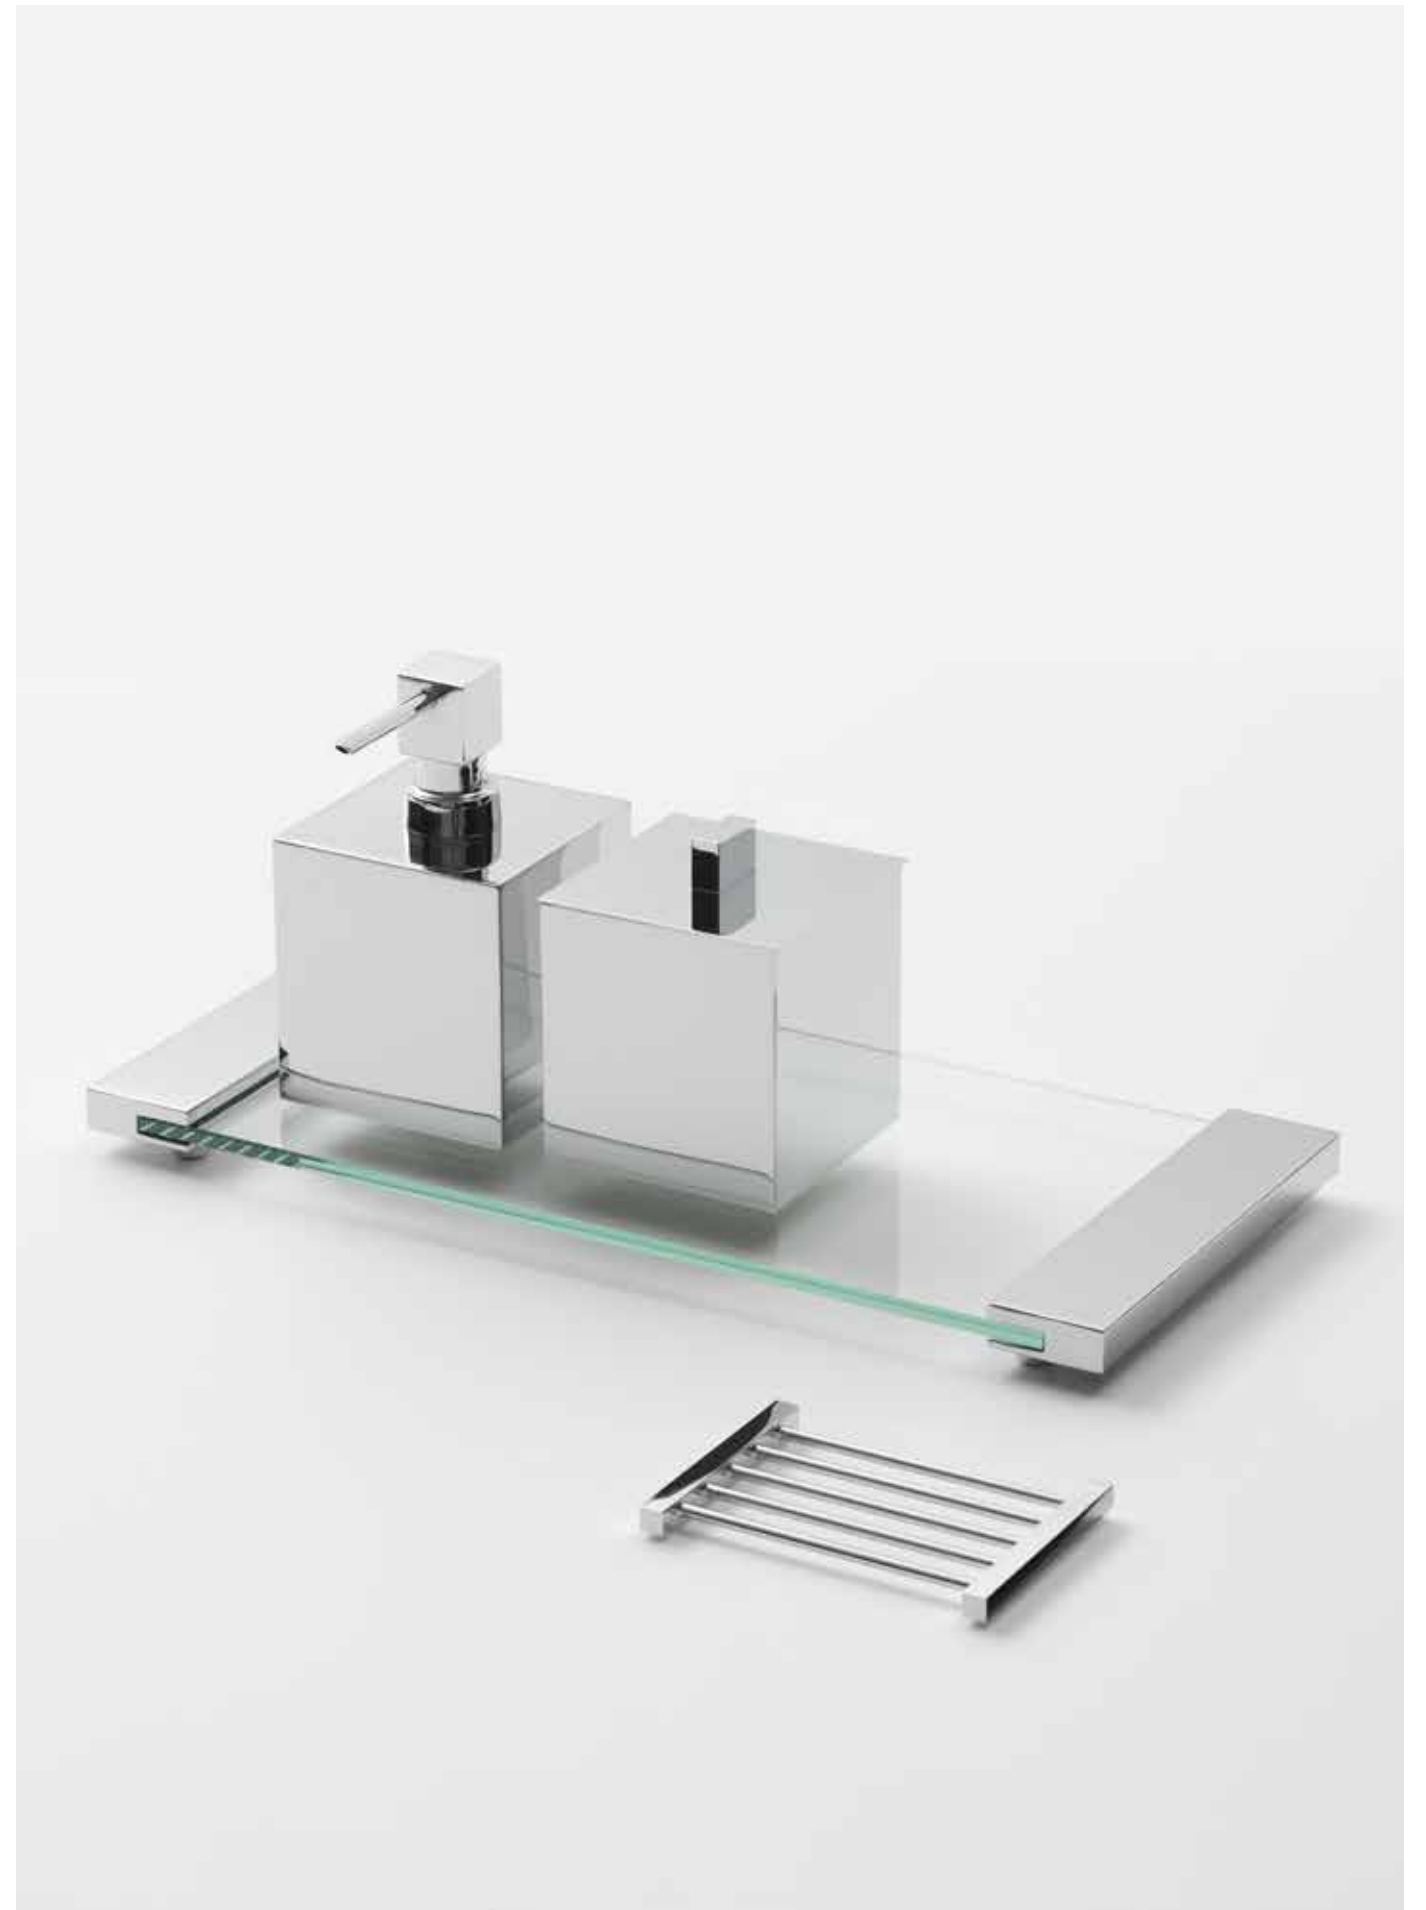

DW 475 SEIFENSPENDER / SOAP DISPENSER | SEITE / PAGE 170 | DW 3650 BEHÄLTER MIT DECKEL / BOX WITH LID | SEITE / PAGE 167 |

DW 995
SEIFENBANK / SOAP DISH
1 X 11 X 8 CM
CHROM / CHROME | 0824800