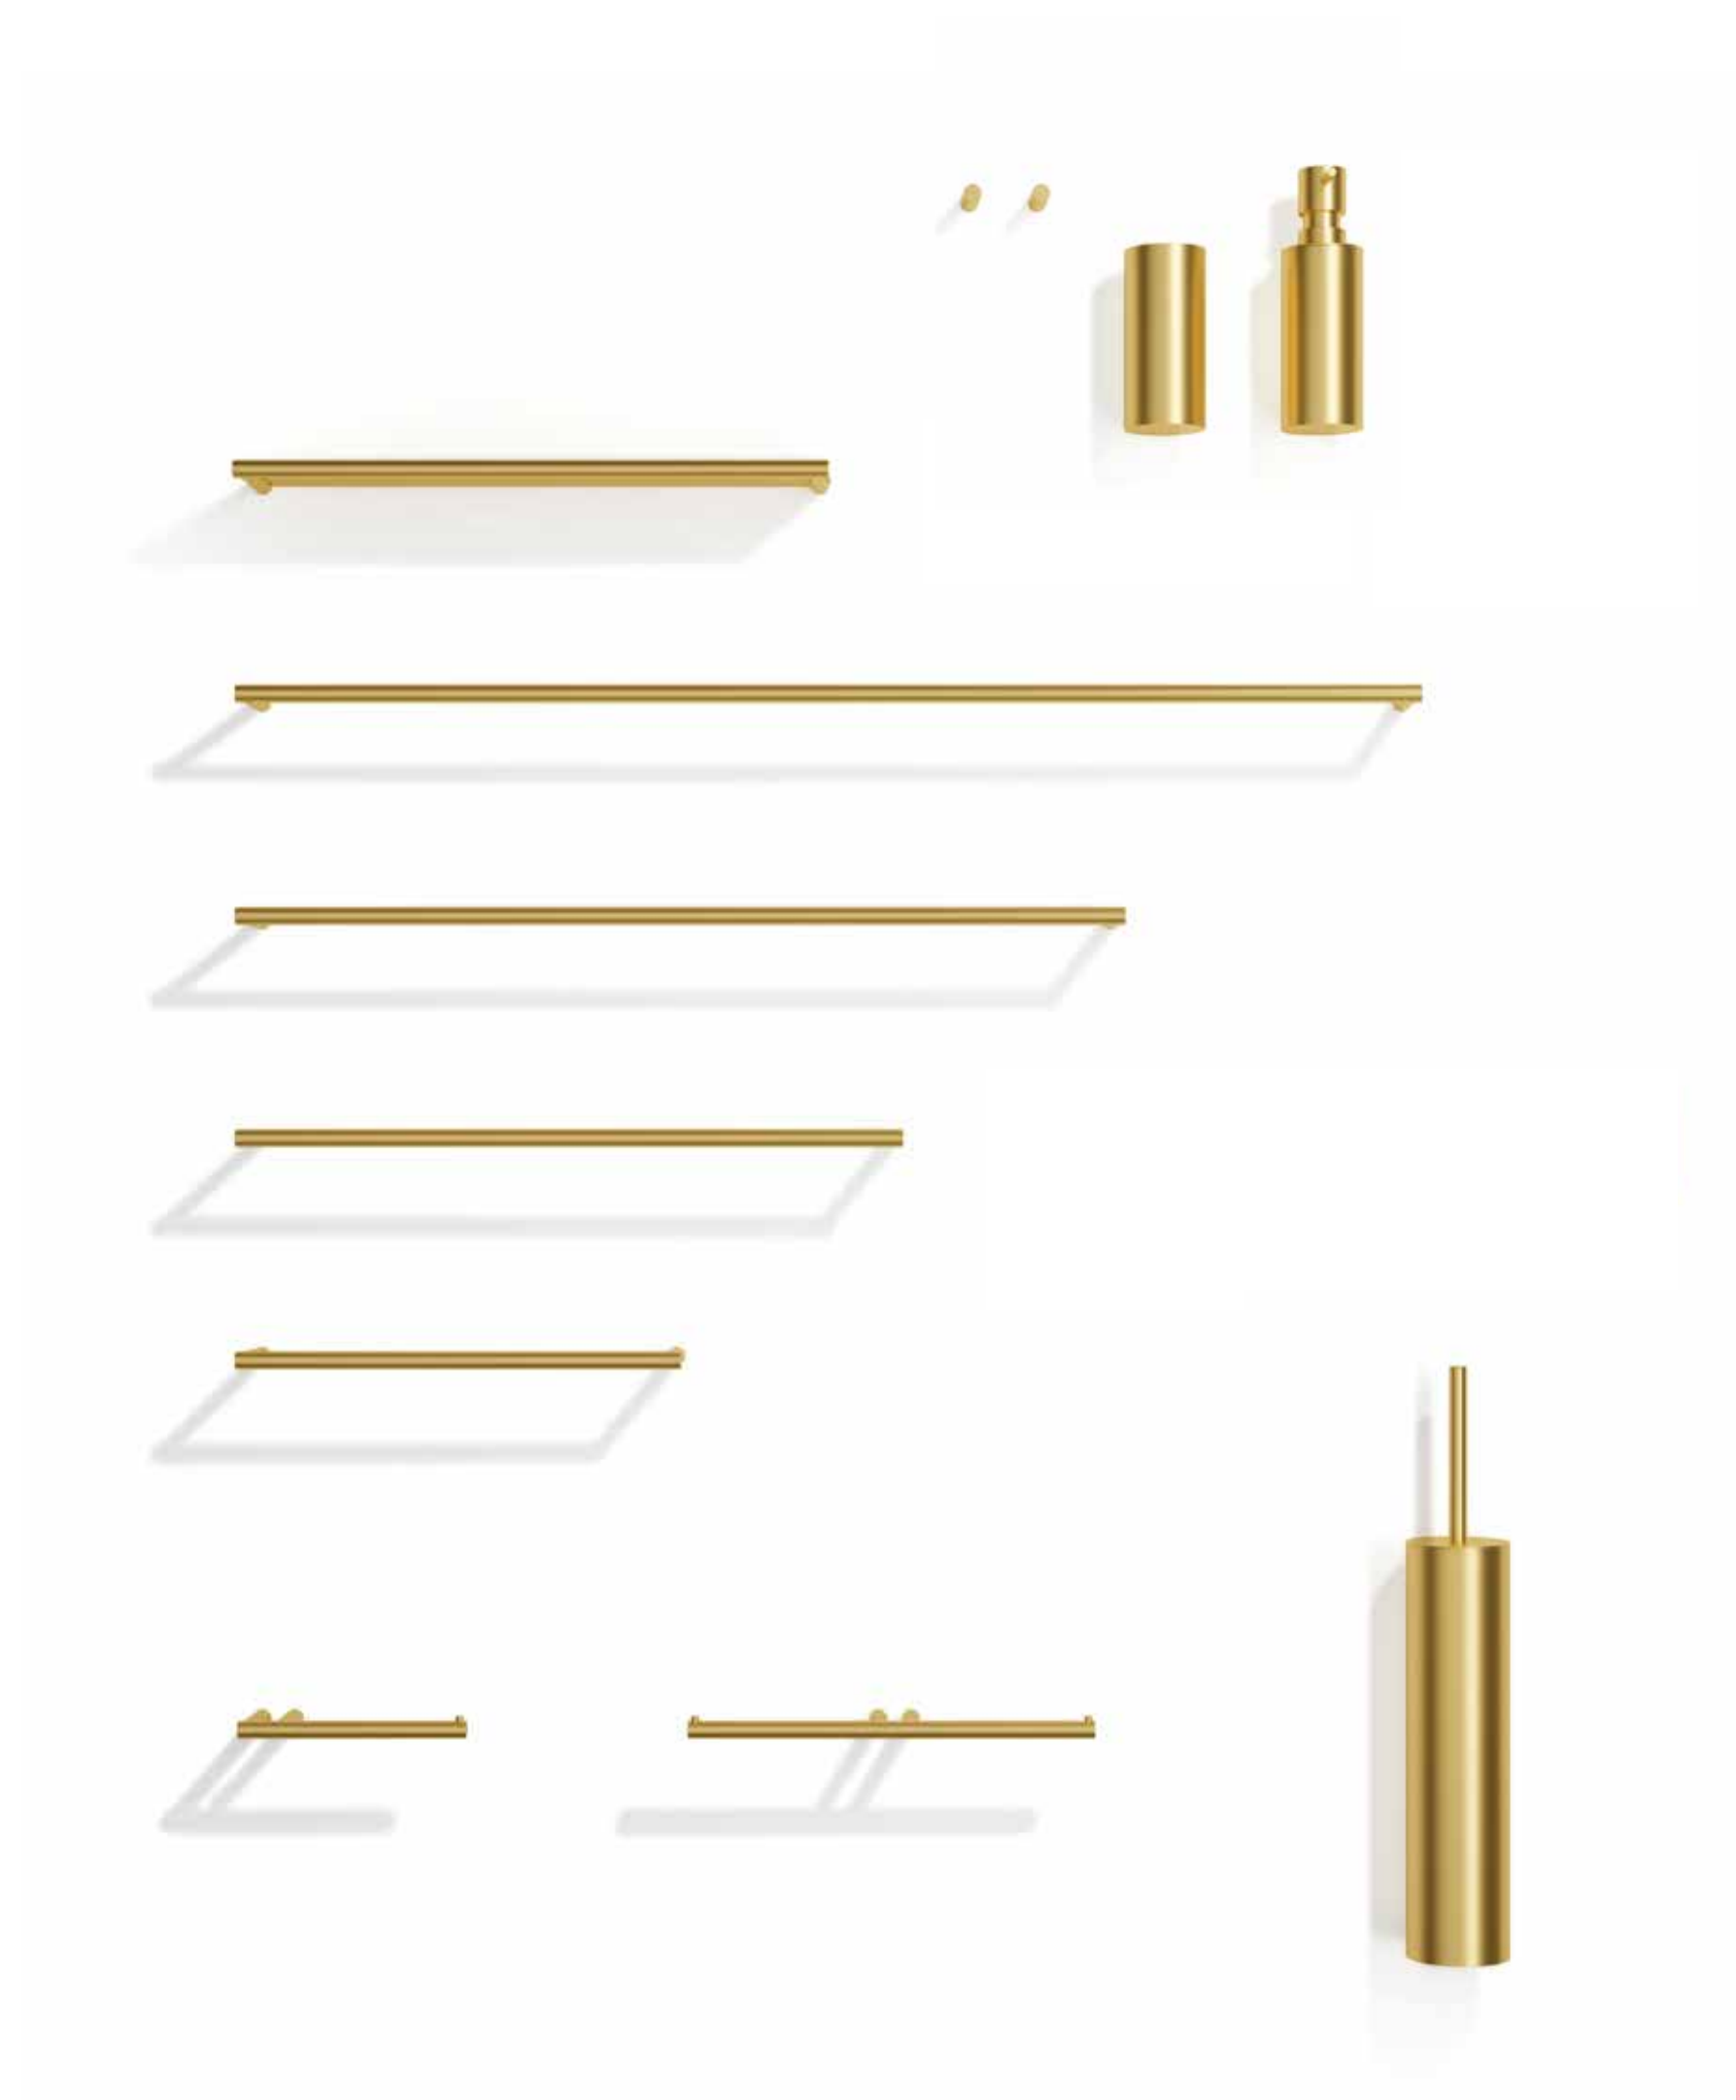

MINERALWERKSTOFF WEISS MATT / SOLID SURFACE WHITE MATT | 0975650

**„Das Geheimnis der Eleganz
liegt in der Schlichtheit der Dinge.“**

**„The secret of elegance
lies in the simplicity of things.“**

MIKADO
SERIE / SERIES