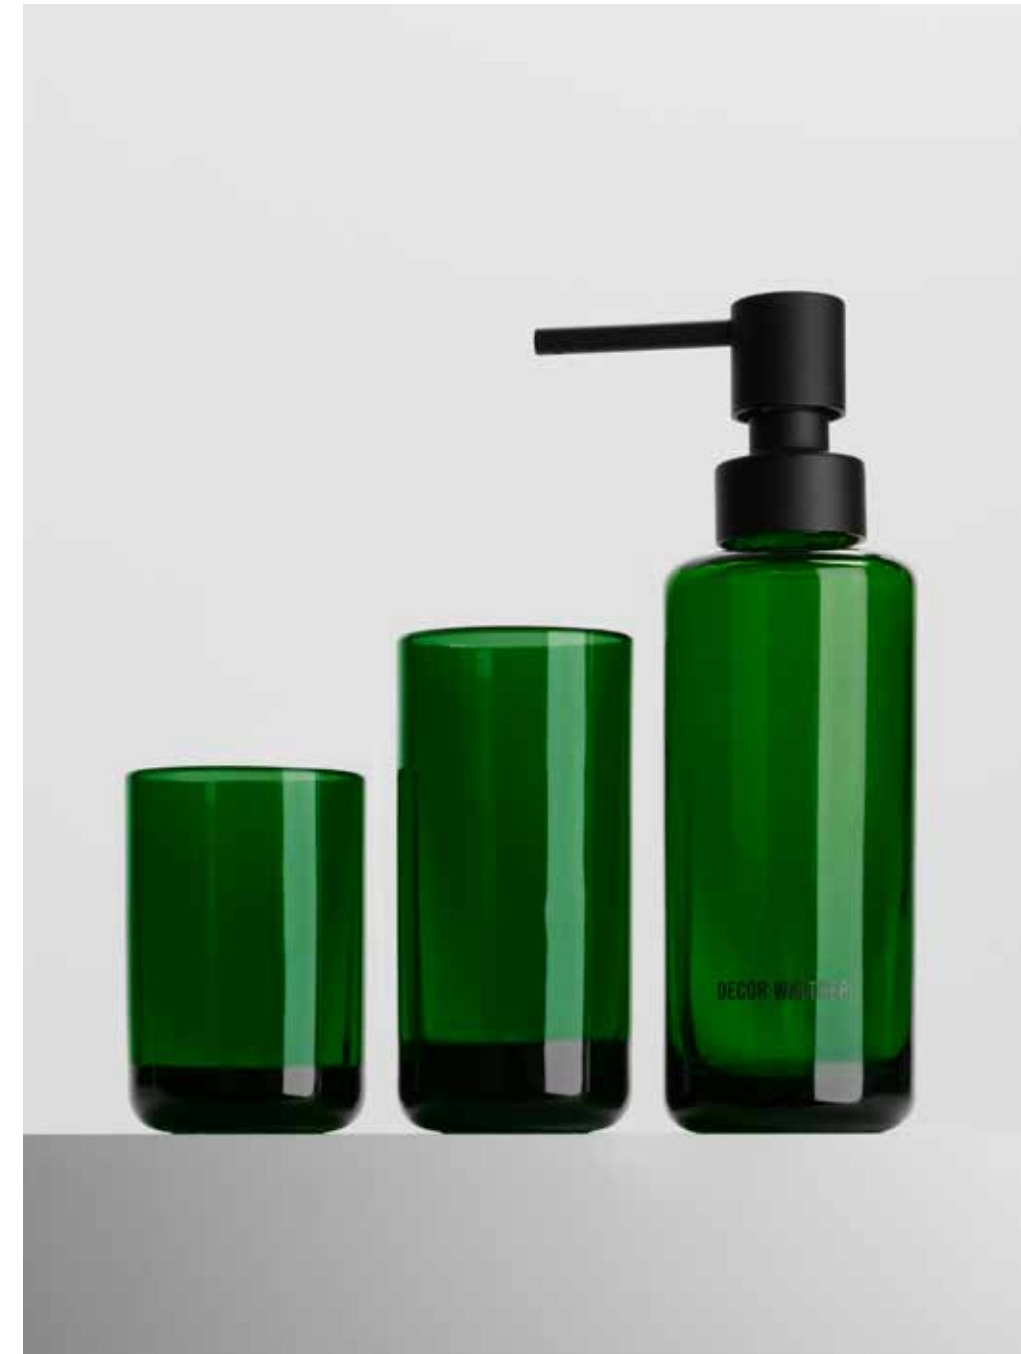

POP UP

GLASKOLLEKTION / GLASS COLLECTION

POP UP

GLAS SET 3-TEILIG / GLASS SET OF 3 PIECES

0940063 | SCHWARZ / BLACK

POP UP

GLAS SET 3-TEILIG / GLASS SET OF 3 PIECES

0940065 | GRÜN / GREEN