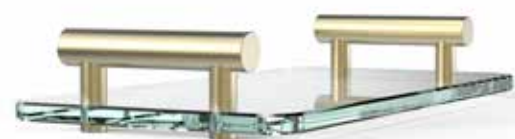

18,5 X 1 X 1,5 CM

MIT NYLONBORSTEN / WITH NYLON BRISTLE

0847000 | CHROM / CHROME
0847020 | GOLD / GOLD (18 CARAT)**MK SMB** ^[8]

STANDMUNDBECHER / TUMBLER FREE STANDING

| SEITE / PAGE 125 |

BAR TAB

TABLETT / TRAY
5,5 X 33 X 17 CM
MESSING VOLLMATERIAL / SOLID BRASS