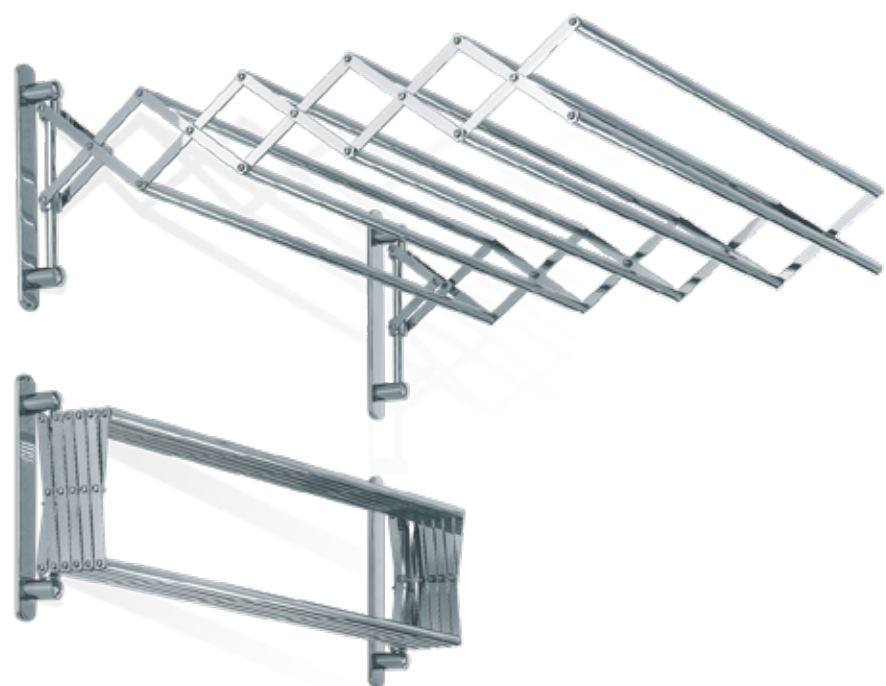

DW 700

SCHERENHANDTUCHHALTER / TOWEL RACK
21,5 X 61,5 X 10 (→ 55,5) CM
AUSZIEHBAR / EXTENDABLE
0703400 | CHROM / CHROME

WR 1 TROLLEY

WÄSCHEROLLWAGEN / LAUNDRY TROLLEY
73 X 35 X 35 CM

EDELSTAHL VERCHROMT / STAINLESS STEEL CHROMED
ROLLEN FESTSTELLBAR / LOCKABLE ROLLERS

NYLON WÄSCHETASCHE / NYLON LAUNDRY BAG
WASSERABWEISEND . ABNEHMBAR / WATER-REPELLENT . REMOVABLE
WASCHBAR / WASHABLE

0613750 | NYLON WEISS / NYLON WHITE
0613794 | NYLON ANTHRACIT / NYLON ANTHRACITE