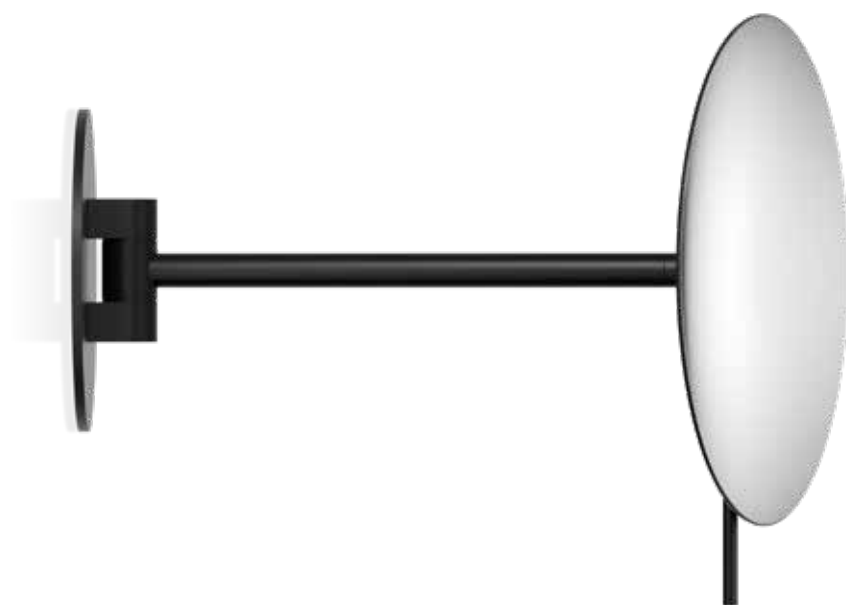

SPT 72 5X

WANDKOSMETIKSPIEGEL / COSMETIC MIRROR WALL MOUNTED

5-FACHE VERGRÖßERUNG / 5X MAGNIFICATION
23,5 X 20 (→ 28 MAX) CM . SPIEGEL / MIRROR Ø 20 CM
WANDPLATTE / WALL PANEL Ø 13 X 0,5 CM
SCHWENKBAR / SWIVELLING

0122800 | CHROM / CHROME
0122850 | WEISS MATT / WHITE MATT
0122860 | SCHWARZ MATT / BLACK MATT