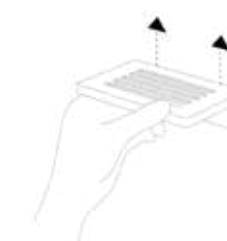

DW 910

WANDSEIFENABLAGE / SOAP DISH WALL MOUNTED
3 X 11,5 X 7,5 CM . ABZIEHBAR / REMOVABLE

0859500 | CHROM / CHROME
0859576 | EDELSTAHL MATT / STAINLESS STEEL MATT
0859511 | MESSING MATT UNLACKIERT / BRASS MATT UNVARN.
0859520 | GOLD / GOLD (24 CARAT)
0859582 | GOLD MATT / GOLD MATT (24 CARAT)
0859516 | ROSÉGOLD PVD / ROSÉ GOLD PVD
0859550 | WEISS MATT / WHITE MATT
0859560 | SCHWARZ MATT / BLACK MATT

CO WSP

WANDSEIFENSPENDER / SOAP DISPENSER WALL MOUNTED
16,5 X 5 X 8 CM . 140 ML . ABNEHMBAR / REMOVABLE

PUMPENKOPF / PUMP HEAD (TYP O)
ACRYL INNENBEHÄLTER / ACRYLIC INNER CONTAINER

0847500 | CHROM / CHROME
0847520 | GOLD / GOLD (24 CARAT)
0847560 | SCHWARZ MATT / BLACK MATT

CO WMB

WANDMUNDBECHER / TUMBLER WALL MOUNTED
11 X 5 X 5,5 CM . ABNEHMBAR / REMOVABLE

0564300 | CHROM / CHROME
0564320 | GOLD / GOLD (24 CARAT)
0564382 | GOLD MATT / GOLD MATT (24 CARAT)
0564360 | SCHWARZ MATT / BLACK MATT