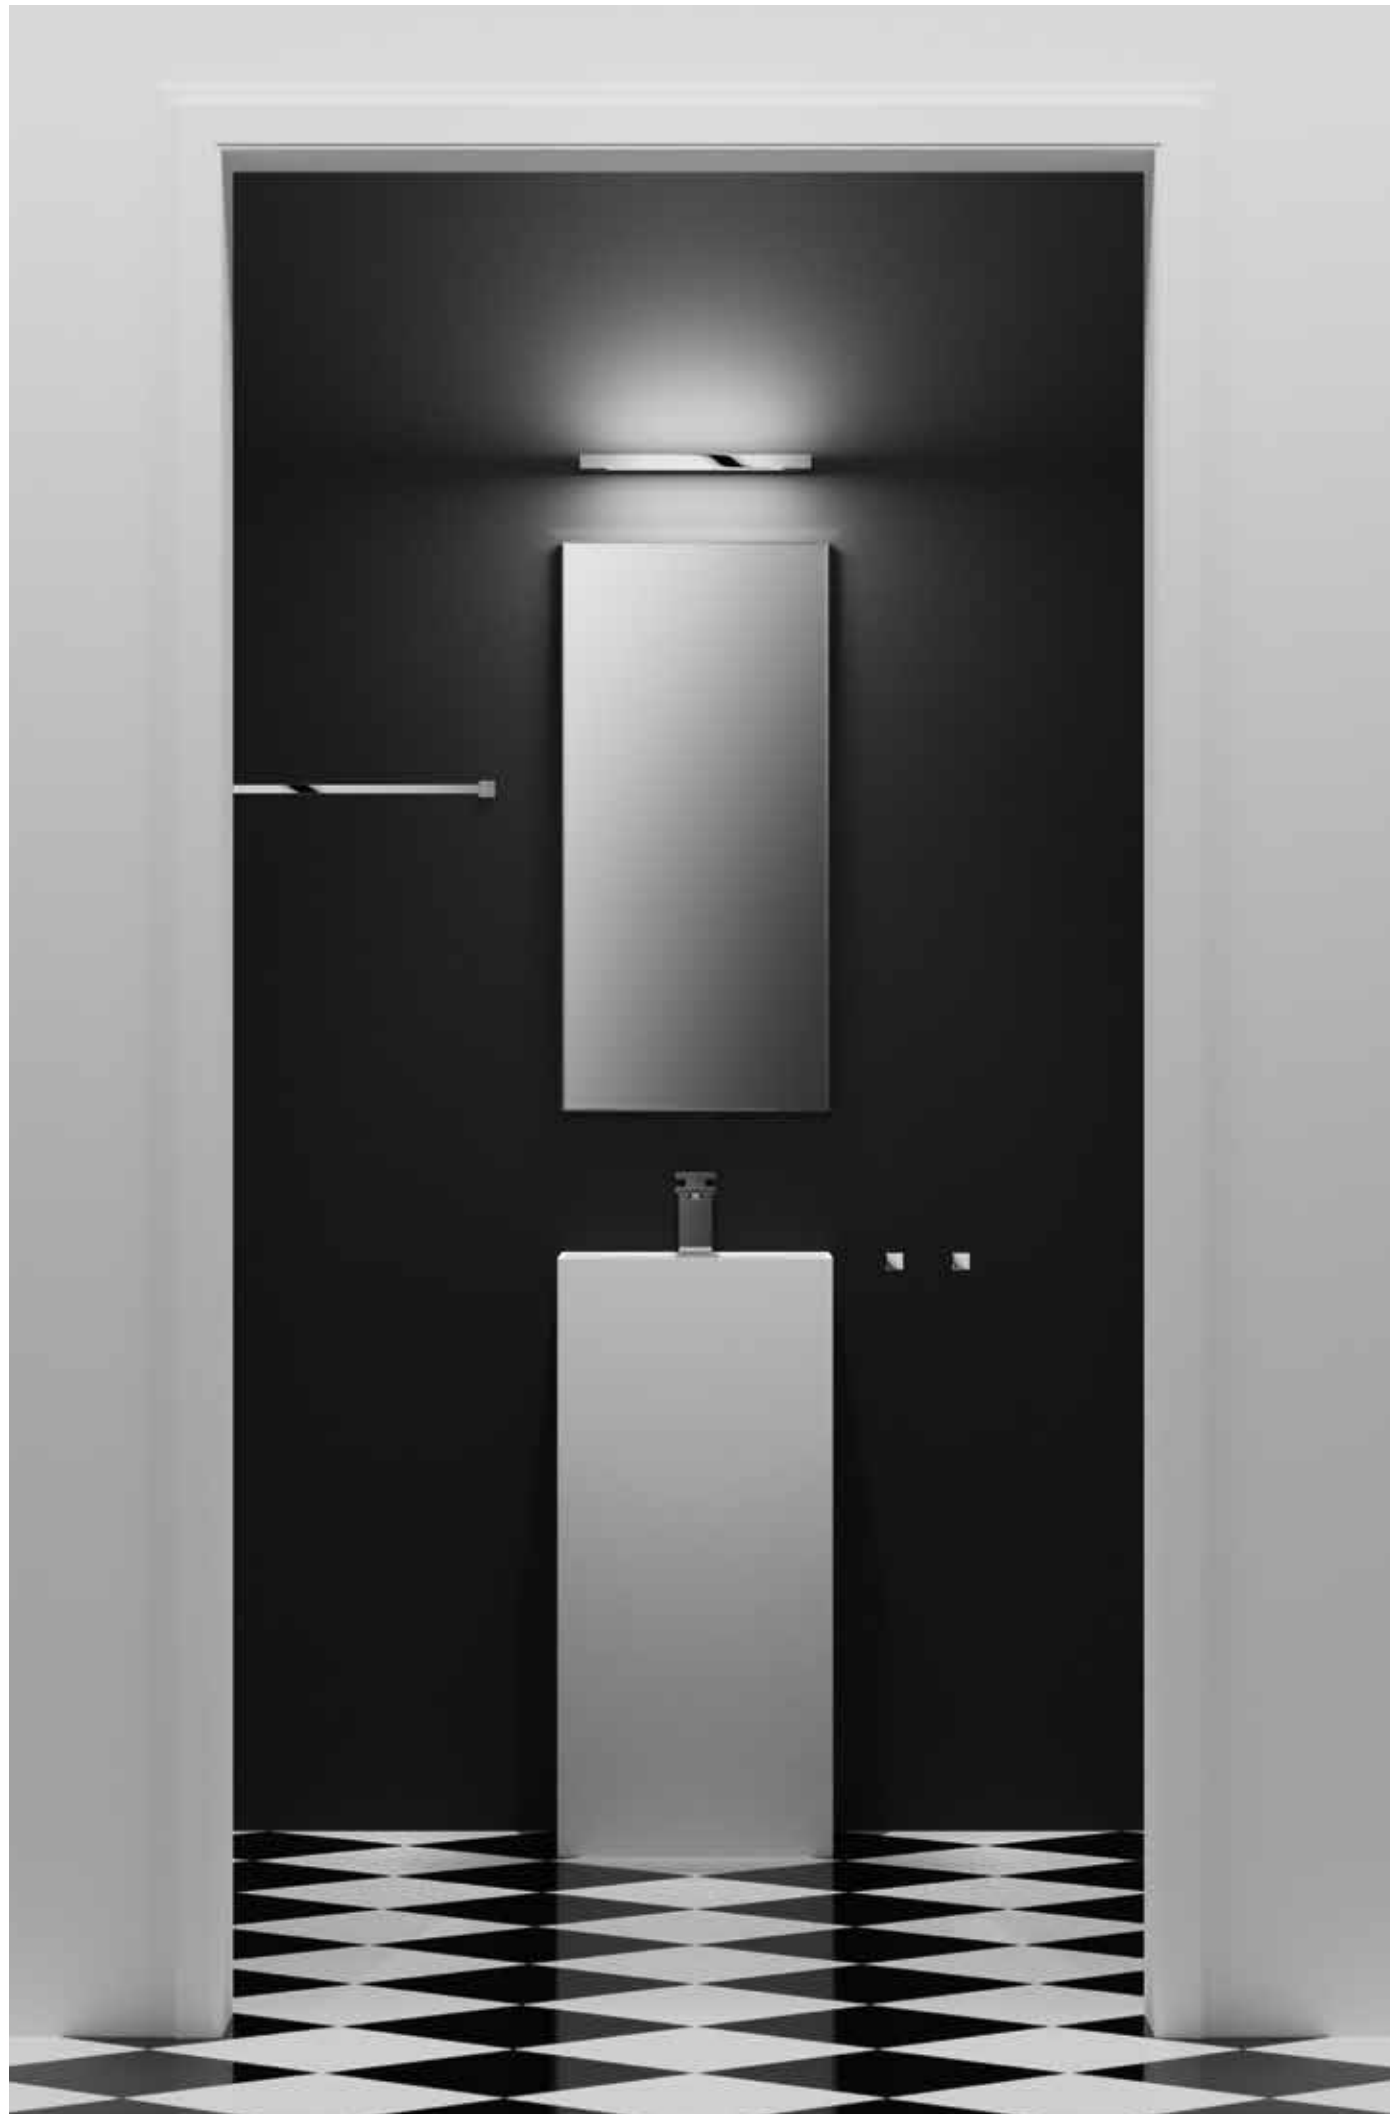

DW 64

HOCKER / STOOL
52 X 30 X 30 CM

KUNSTLEDERPOLSTER WEISS / ARTIFICIAL LEATHER CUSHION WHITE
KUNSTLEDERPOLSTER SCHWARZ / ARTIFICIAL LEATHER CUSHION BLACK
CHROM-WEISS / CHROME-WHITE | 0502804
CHROM-SCHWARZ / CHROME-BLACK | 0502805