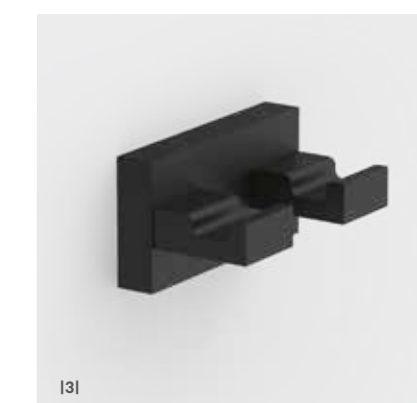

HOLD 121

WANDHALTER FÜR SPENDERFLASCHEN /
WALL HOLDER FOR DISPENSER BOTTLES
5,5 X 4,5 X 7 CM . ZUM VERSCHRAUBEN / FOR SCREWING

- 0907000 | CHROM / CHROME
- 0907076 | EDELSTAHL MATT / STAINLESS STEEL MATT
- 0907010 | MESSING ROH / BRASS RAW
- 0907050 | WEISS MATT / WHITE MATT
- 0907060 | SCHWARZ MATT / BLACK MATT

WH 5 131

DOPPELHAKEN / DOUBLE HOOK
3 X 6,5 X 3,5 CM . ZUM VERSCHRAUBEN / FOR SCREWING

- 0906900 | CHROM / CHROME
- 0906960 | SCHWARZ MATT / BLACK MATT

WH 4 141

HAKEN / HOOK
5,5 X 4 X 3 CM . SELBSTKLEBEND / SELF-ADHESIVE

- 0902100 | CHROM / CHROME
- 0902160 | SCHWARZ MATT / BLACK MATT

DH 2 151

HAKEN FÜR DUSCHABTRENNUNG /
HOOK FOR SHOWER ENCLOSURE
8 X 4 X 4,5 CM
ADAPTER FÜR GLASSTÄRKE 6/8/10 MM INKLUSIVE /
ADAPTER FOR GLASS THICKNESS 6/8/10 MM INCLUDED

- 0902000 | CHROM / CHROME
- 0902060 | SCHWARZ MATT / BLACK MATT