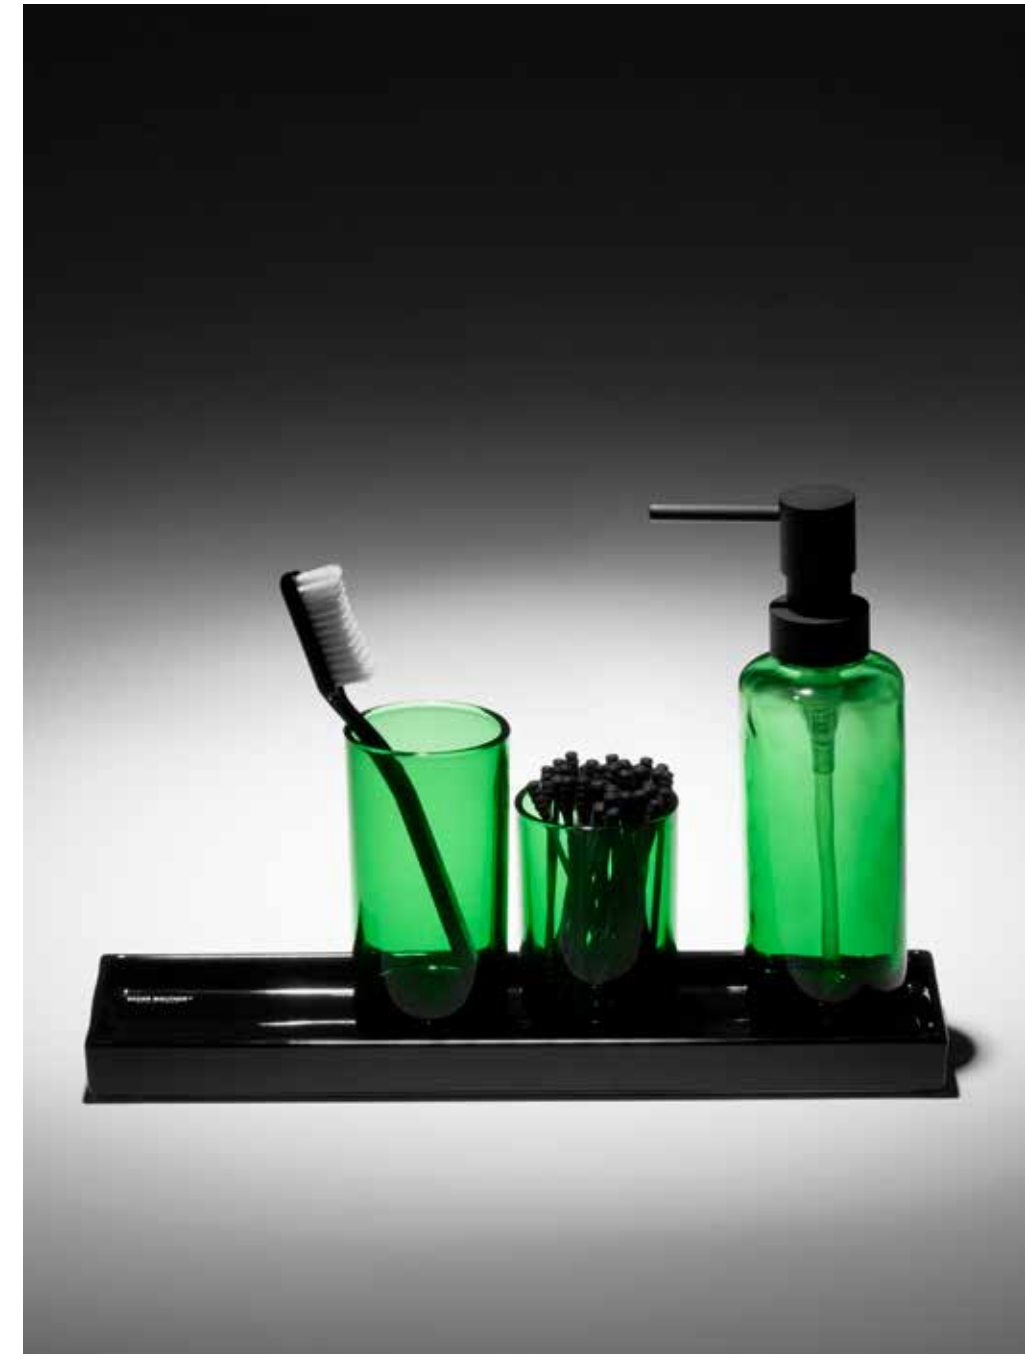

SPENDERFLASCHE NICHT ENTHALTEN / DISPENSER BOTTLE NOT INCLUDED

PORZELLAN / PORCELAIN

SPT 65 111

KOSMETIKSPIEGEL / COSMETIC MIRROR
19 X 16,5 X 5 CM
DREHBAR / ROTABLE

SPT 65 5X

5-FACHE + 1-FACHE VERGRÖßERUNG / 5X + 1X MAGNIFICATION
0113100 | CHROM / CHROME
0113160 | SCHWARZ MATT / BLACK MATT