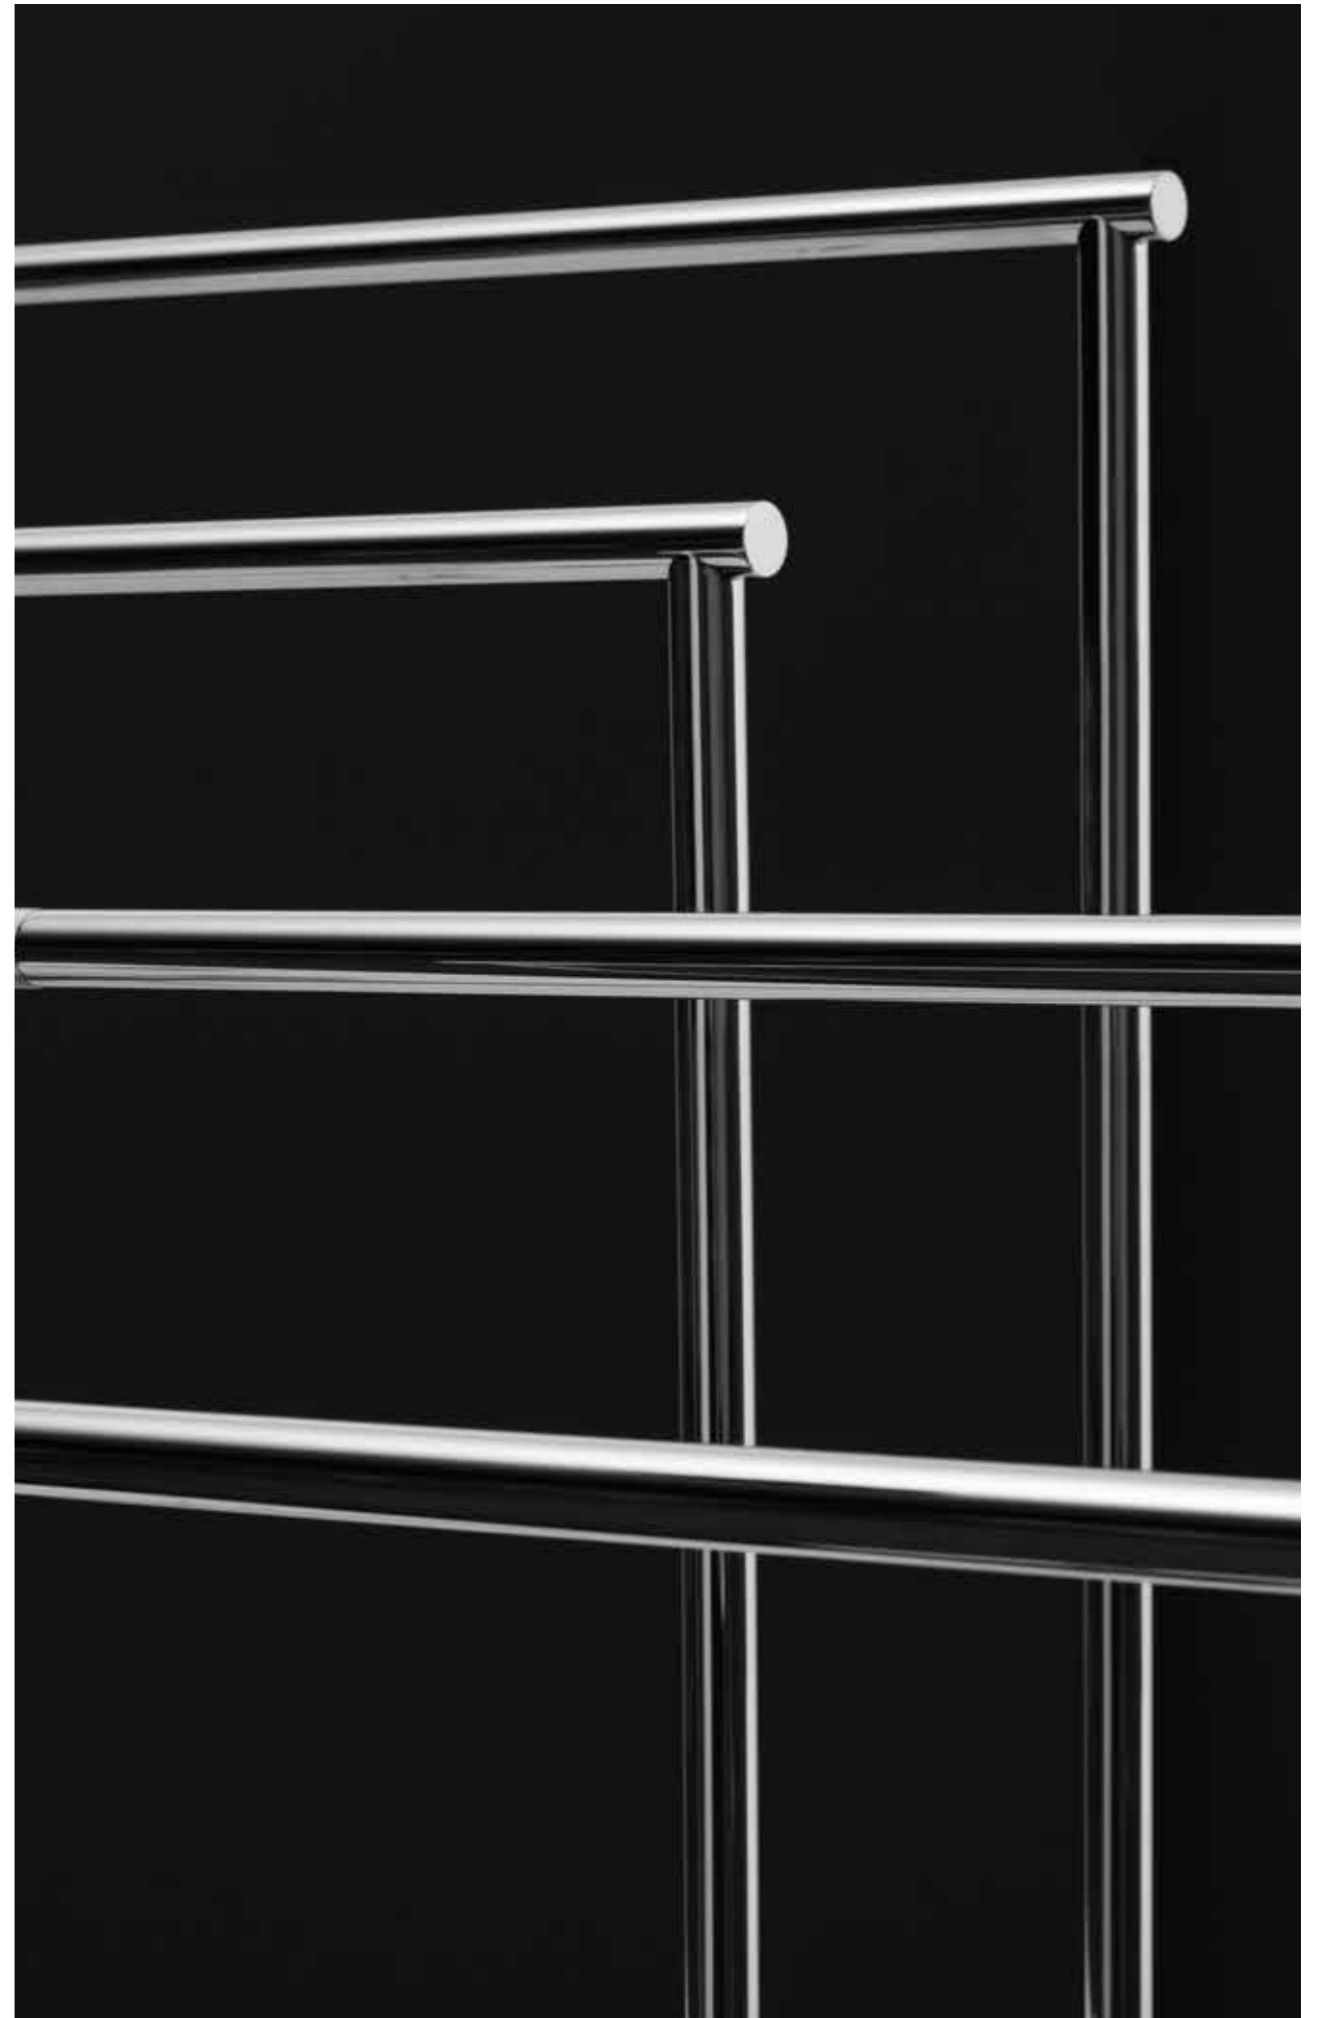

### TWIST BM5060

2 X 50 X 60 CM

111 SANDBEIGE / SAND BEIGE | 0960447

121 CREME / CREAM | 0960448

131 WEISS / WHITE | 0960450

141 SILBERGRAU / SILVER GREY | 0960493

151 ANTHRACIT / ANTHRACITE | 0960494

**HANDTUCHSTÄNDER / TOWEL STANDS**