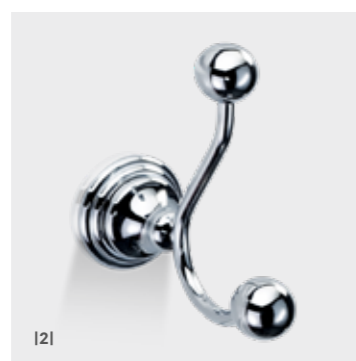

111

131

121

141

151

171

161

181

CL HAK 1 111

HAKEN EINZELN / SINGLE HOOK
Ø 2,5 X 4 CM

0512400 | CHROM / CHROME
0512430 | NICKEL POLIERT / NICKEL POLISHED
0512420 | GOLD / GOLD (24 CARAT)

CL HAK 2 121

DOPPELHAKEN / DOUBLE HOOK
14,5 X 6 X 12,5 CM

0511000 | CHROM / CHROME
0511030 | NICKEL POLIERT / NICKEL POLISHED
0511020 | GOLD / GOLD (24 CARAT)

WH 1 131

HAKEN EINZELN / SINGLE HOOK
Ø 1,5 X 4,5 CM

0900500 | CHROM / CHROME

THL 1 141

TÜRHAKE / DOOR HOOK
13 X 4,5 X 7 CM

ZUM EINHÄNGEN IN DIE TÜRFALZ (MAX 19 CM) /
TO HANG IN THE DOOR JAMB (MAX 19 CM)

0900200 | CHROM / CHROME

WH 3 151

DOPPELHAKEN / DOUBLE HOOK
Ø 6 X 4,5 CM

0009274 | CHROM / CHROME

WH 2 161

DOPPELHAKEN / DOUBLE HOOK
MIT SAUGNAPF / WITH SUCTION CUP
Ø 6 X 4 CM

0900800 | CHROM / CHROME

CT HAK 1 171

HAKEN EINZELN / SINGLE HOOK
6 X 2 X 4 CM

0650300 | CHROM / CHROME
0650377 | EDELSTAHL MATT PVD / STAINLESS STEEL MATT PVD
0650360 | SCHWARZ MATT / BLACK MATT

CT HAK 2 181

DOPPELHAKEN / DOUBLE HOOK
3 X 7 X 3 CM

0650400 | CHROM / CHROME
0650477 | EDELSTAHL MATT PVD / STAINLESS STEEL MATT PVD
0650460 | SCHWARZ MATT / BLACK MATT