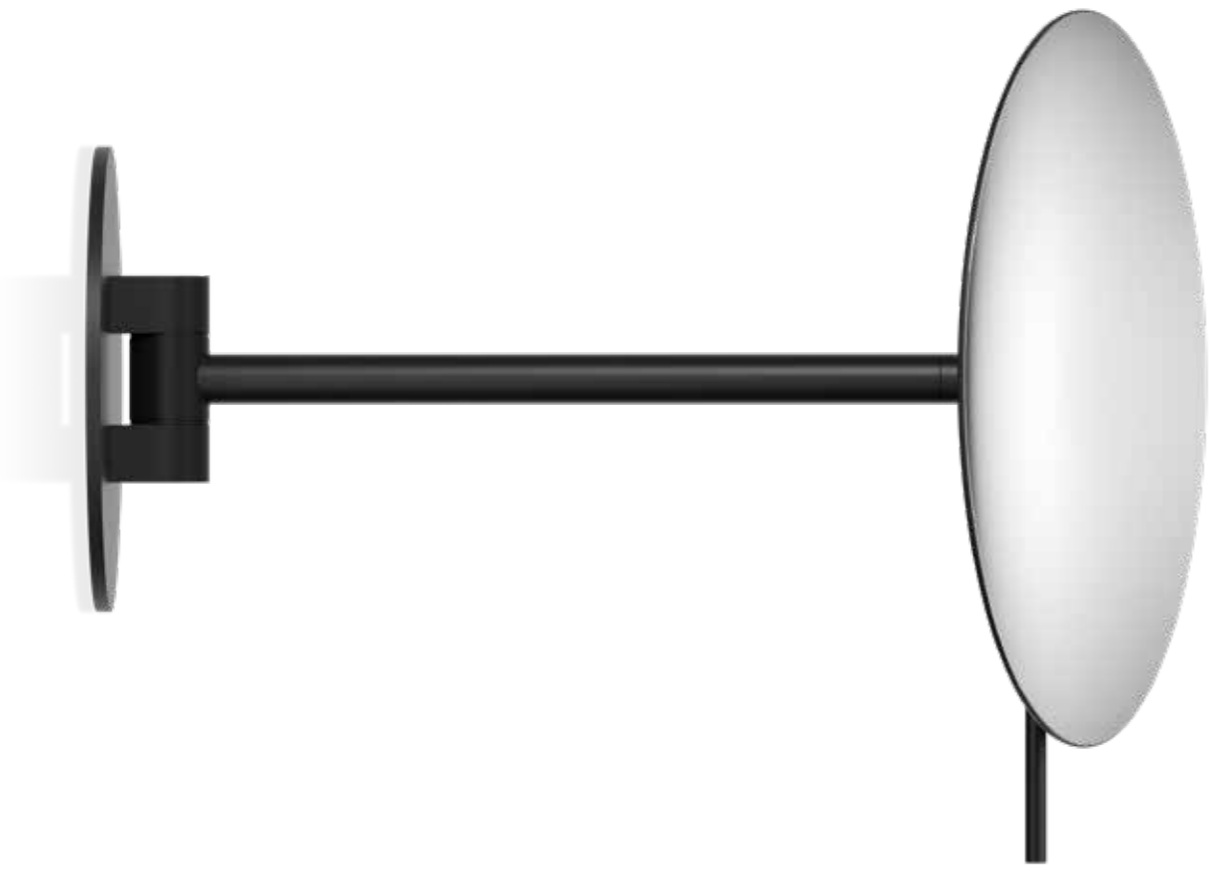

SPT 72 5X

WANDKOSMETIKSPIEGEL / COSMETIC MIRROR WALL MOUNTED

5-FACHE VERGRÖßERUNG / 5X MAGNIFICATION

23,5 X 20 (→ 28 MAX) CM . SPIEGEL / MIRROR Ø 20 CM . WANDPLATTE / WALL PANEL Ø 13 X 0,5 CM
SCHWENKBAR / SWIVELLING

0122800 | CHROM / CHROME

0122850 | WEISS MATT / WHITE MATT

0122860 | SCHWARZ MATT / BLACK MATT