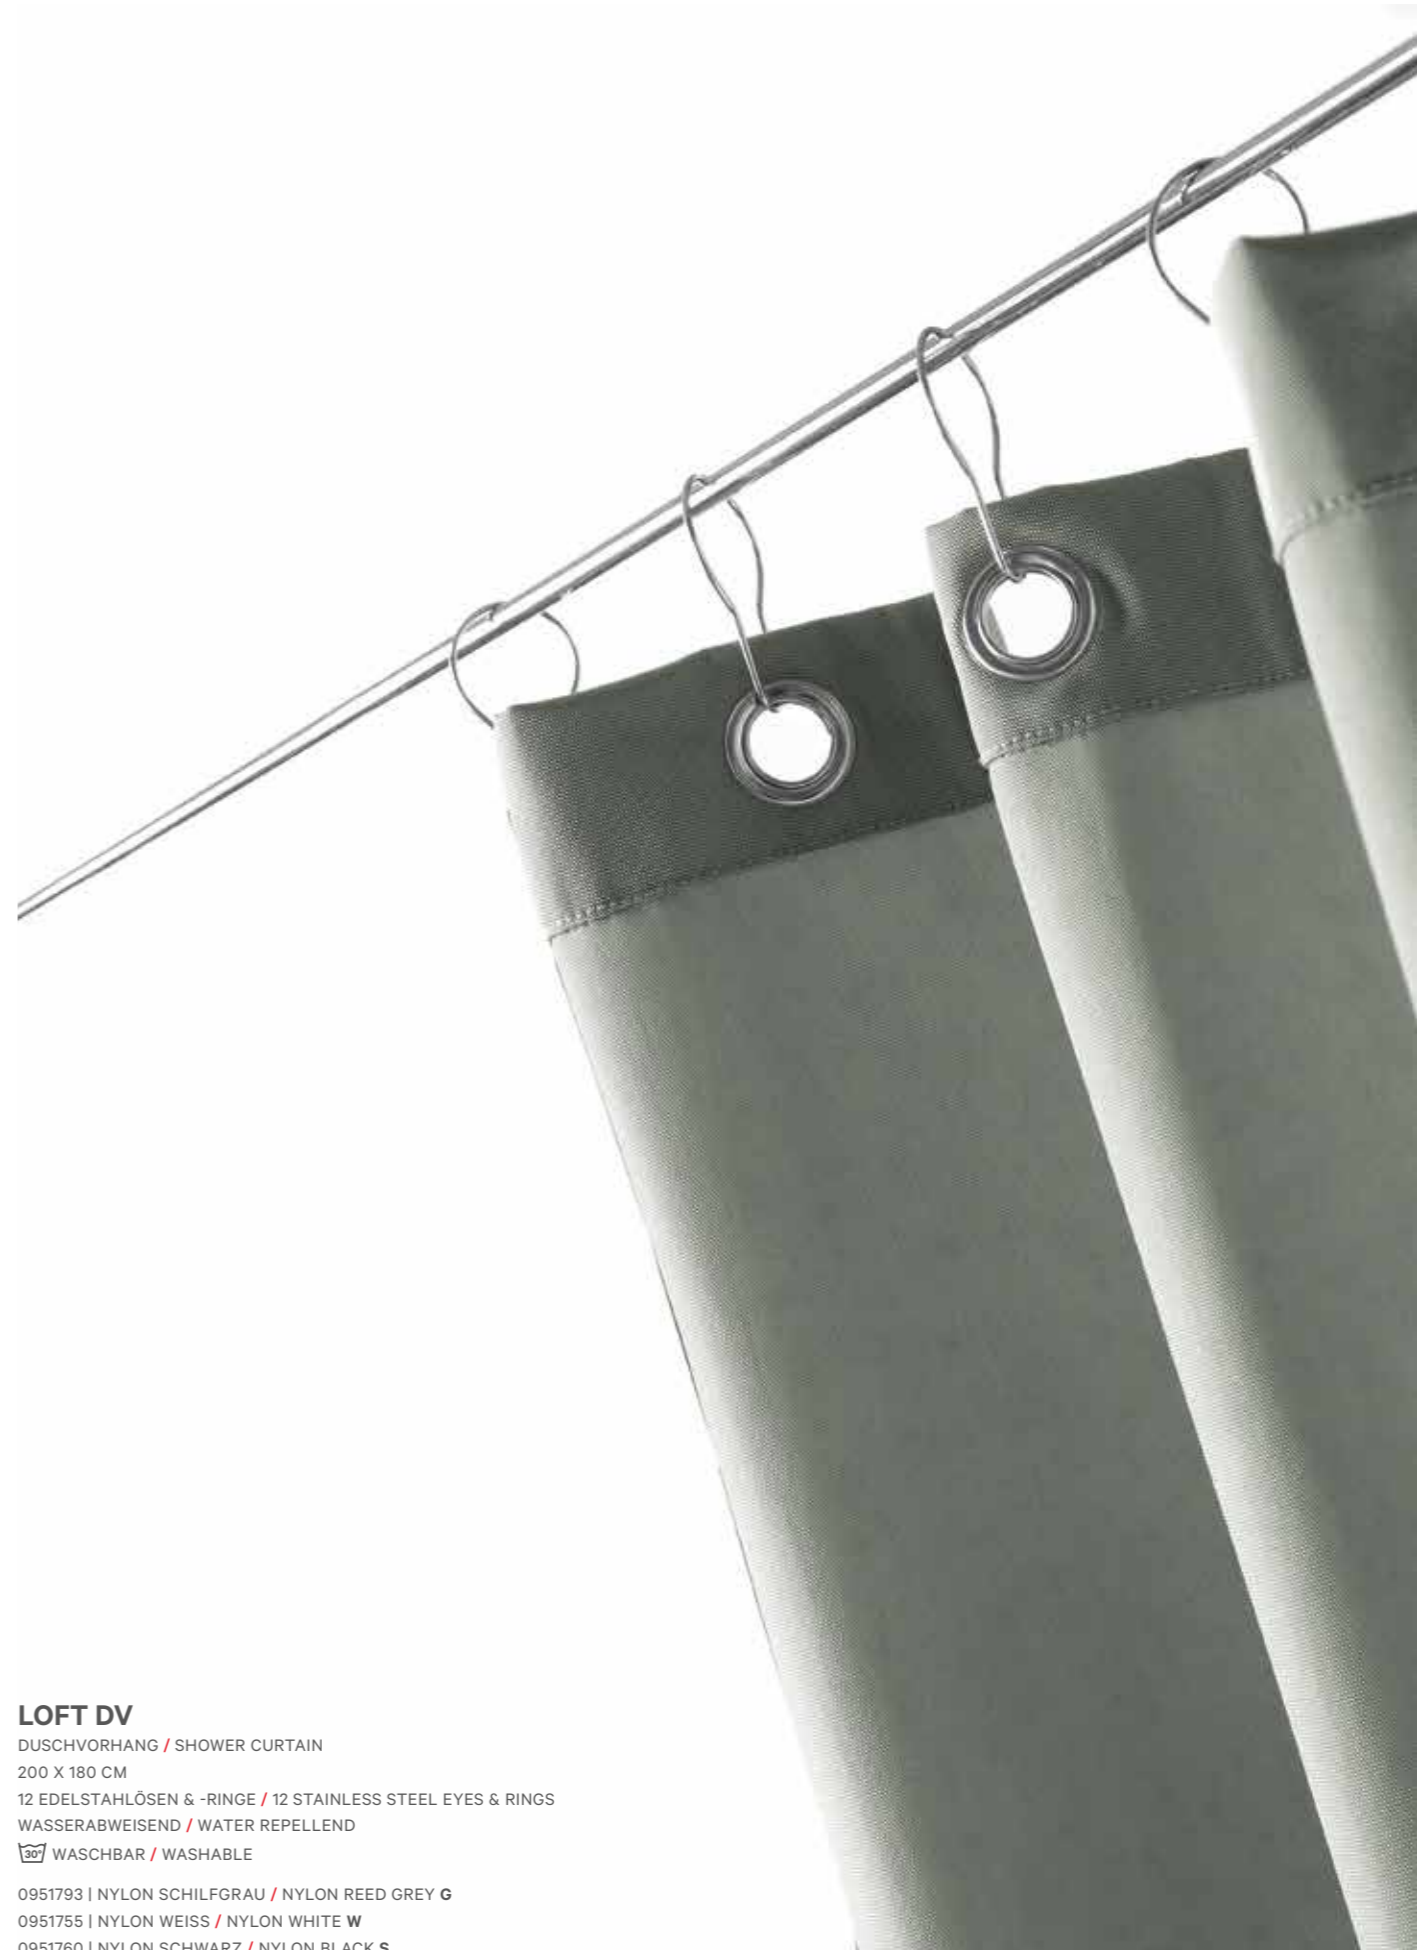

### DW 68

HOCKER / STOOL  
42,5 X 30 X 30 CM  
MINERALWERKSTOFF WEISS MATT / SOLID SURFACE WHITE MATT  
0503654 | EDELSTAHL POLIERT / STAINLESS STEEL POLISHED