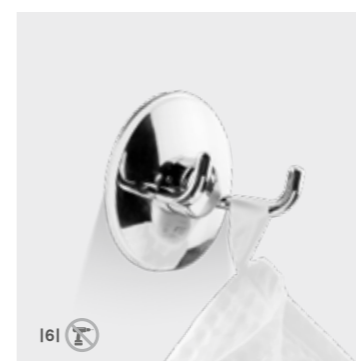

111

131

121

141

151

171

161

181

CL HAK 1 111

HAKEN EINZELN / SINGLE HOOK
Ø 2,5 X 4 CM

0512400 | CHROM / CHROME
0512430 | NICKEL POLIERT / NICKEL POLISHED
0512420 | GOLD / GOLD (24 CARAT)

CL HAK 2 121

DOPPELHAKEN / DOUBLE HOOK
14,5 X 6 X 12,5 CM

0511000 | CHROM / CHROME
0511030 | NICKEL POLIERT / NICKEL POLISHED
0511020 | GOLD / GOLD (24 CARAT)

WH 1 131

HAKEN EINZELN / SINGLE HOOK
Ø 1,5 X 4,5 CM

0900500 | CHROM / CHROME

THL 1 141

TÜRHAKE / DOOR HOOK
13 X 4,5 X 7 CM

ZUM EINHÄNGEN IN DIE TÜRFALZ (MAX 19 CM) /
TO HANG IN THE DOOR JAMB (MAX 19 CM)

0900200 | CHROM / CHROME

WH 3 151

DOPPELHAKEN / DOUBLE HOOK
Ø 6 X 4,5 CM

0009274 | CHROM / CHROME

WH 2 161

DOPPELHAKEN / DOUBLE HOOK
MIT SAUGNAPF / WITH SUCTION CUP
Ø 6 X 4 CM

0900800 | CHROM / CHROME

CT HAK 1 171

HAKEN EINZELN / SINGLE HOOK
6 X 2 X 4 CM

0650300 | CHROM / CHROME
0650377 | EDELSTAHL MATT PVD / STAINLESS STEEL MATT PVD
0650360 | SCHWARZ MATT / BLACK MATT

CT HAK 2 181

DOPPELHAKEN / DOUBLE HOOK
3 X 7 X 3 CM

0650400 | CHROM / CHROME
0650477 | EDELSTAHL MATT PVD / STAINLESS STEEL MATT PVD
0650460 | SCHWARZ MATT / BLACK MATT