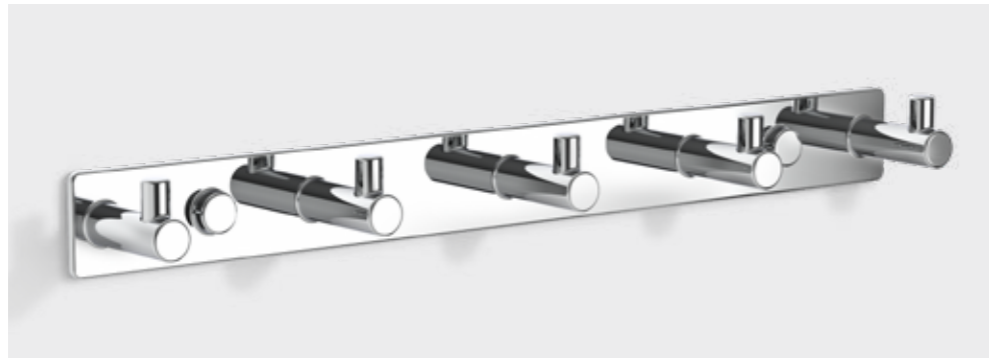

CO HAK 3

HAKENLEISTE / HOOK RACK
1,5 X 21 X 3,5 CM . 3 HAKEN / 3 HOOKS
0562100 | CHROM / CHROME
0562120 | GOLD / GOLD (24 CARAT)
0562160 | SCHWARZ MATT / BLACK MATT

BA HAK 5

HAKENLEISTE / HOOK RACK
3 X 30 X 4 CM . 5 HAKEN / 5 HOOKS
0530500 | CHROM / CHROME
0530560 | SCHWARZ MATT / BLACK MATT