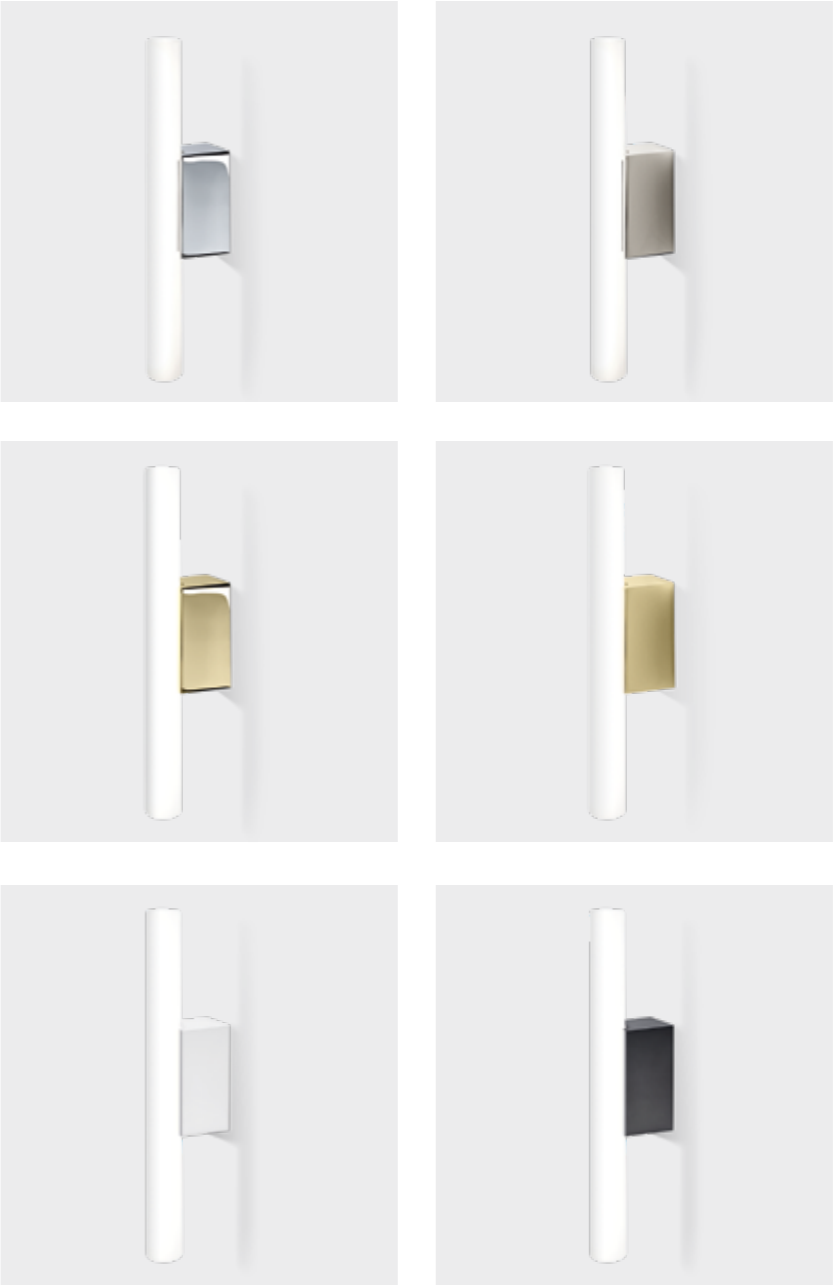

## OMEGA 1

LED SPIEGELKLEMMLEUCHE / LED CLIP-ON MIRROR LIGHT

SPIEGELSTÄRKE MAX 6 MM / MIRROR THICKNESS MAX 6 MM

SOCKEL / BASE 9 X 4,5 X 5 CM

SENKRECHT ODER WAAGERECHT MONTIERBAR / VERTICAL OR HORIZONTAL MOUNTING