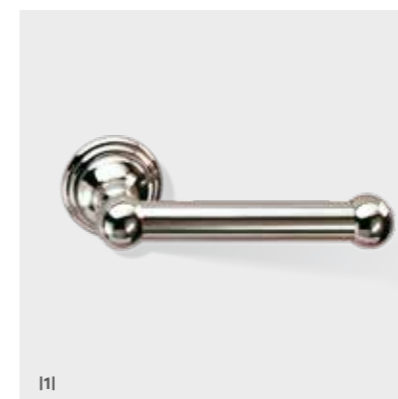

DW 670
WC KOMBINATION / TOILET BRUSH SET
74 CM . FUSS / BASE Ø 16,5 CM
MIT INNENBEHÄLTER / WITH INNER CONTAINER
0800200 | CHROM / CHROME
0800220 | GOLD / GOLD (24 CARAT)

DW 85
WC STANDBÜRSTENGARNITUR / TOILET BRUSH SET FREE STANDING
43 X Ø 9 CM
MIT INNENBEHÄLTER / WITH INNER CONTAINER
0801500 | CHROM / CHROME
0801530 | NICKEL POLIERT / NICKEL POLIERT
0801520 | GOLD / GOLD (24 CARAT)

11