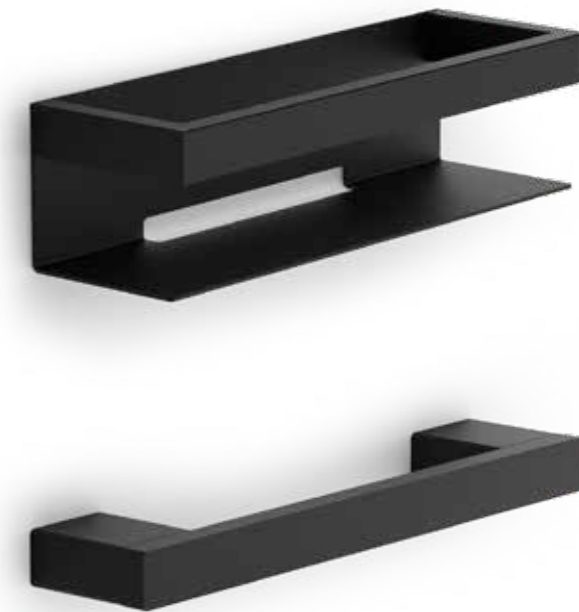

14 DH 2
HAKEN FÜR DUSCHABTRENNUNG / HOOK FOR SHOWER ENCLOSURE
8 X 4 X 4,5 CM
ADAPTER FÜR GLASSTÄRKE 6/8/10 MM INKLUSIVE /
ADAPTER FOR GLASS THICKNESS 6/8/10 MM INCLUDED
CHROM / CHROME | 0902000
SCHWARZ MATT / BLACK MATT | 0902060

15 CLEAR
DUSCHWISCHER / SHOWER WIPER
17,5 X 24 X 1,5 CM
HAKEN **DH 2** NICHT ENTHALTEN / HOOK **DH 2** NOT INCLUDED
EDELSTAHL POLIERT / STAINLESS STEEL POLISHED | 0902570
SCHWARZ MATT / BLACK MATT | 0902560

CT DA 30

DUSCHABLAGE / SHOWER SHELF
8 X 30 X 9,5 CM

EDELSTAHL POLIERT / STAINLESS STEEL POLISHED | 0651570

EDELSTAHL MATT / STAINLESS STEEL MATT | 0651576

SCHWARZ MATT / BLACK MATT | 0651560

CT WGF

WANNENGRIF / BATH TUB HANDLE

3 X 30 X 6 CM . MAX BELASTUNG / MAX LOAD 150 KG

CHROM / CHROME | 0650500

EDELSTAHL MATT PVD / STAINLESS STEEL MATT PVD | 0650577

SCHWARZ MATT / BLACK MATT | 0650560