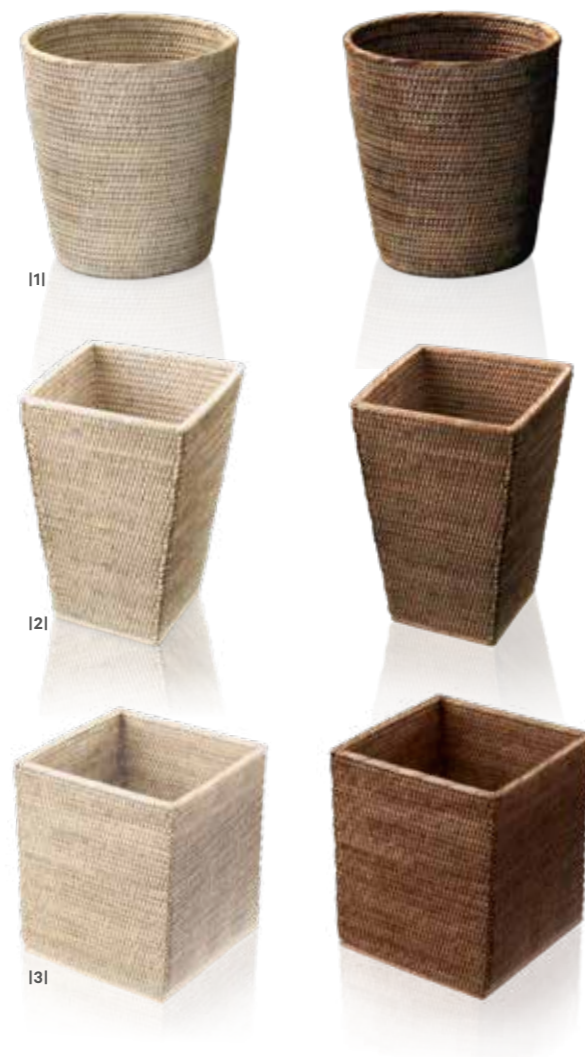

**NAPPA PK**

PAPIERKORB / PAPER BIN

28,5 X 24 X 24 CM . 13 L

LEDER / LEATHER 

ACRYL INNENBEHÄLTER / ACRYLIC INNER CONTAINER

SCHNEEWEISS / SNOW WHITE | 0938750

SCHWARZBRAUN / BLACK BROWN | 0938790

RAUCHGRAU / SMOKE GREY | 0938793