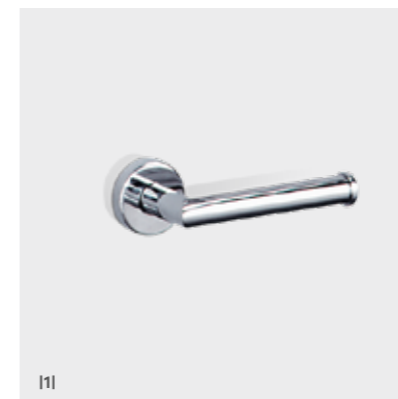

DW 98

WC WANDBÜRSTENGARNITUR / TOILET BRUSH SET WALL MOUNTED

38 X Ø 7,5 X 9 CM

MIT INNENBEHÄLTER / WITH INNER CONTAINER

0849900 | CHROM / CHROME

11

13

12

14

DW 715 11

TOILETTENPAPIERHALTER / TOILET PAPER HOLDER

5 X 15 X 8 CM

0602600 | CHROM / CHROME

DW 740 12

TOILETTENPAPIERHALTER / TOILET PAPER HOLDER

4 X 14 X 10 CM

0850300 | CHROM / CHROME

DW 725 13

TOILETTENPAPIERHALTER DOPPELT /

TOILET PAPER HOLDER DOUBLE

5 X 24 X 8 CM

0602700 | CHROM / CHROME

DW 745 14

TOILETTENPAPIERHALTER / TOILET PAPER HOLDER

5 X 14 X 11 CM .

0850400 | CHROM / CHROME