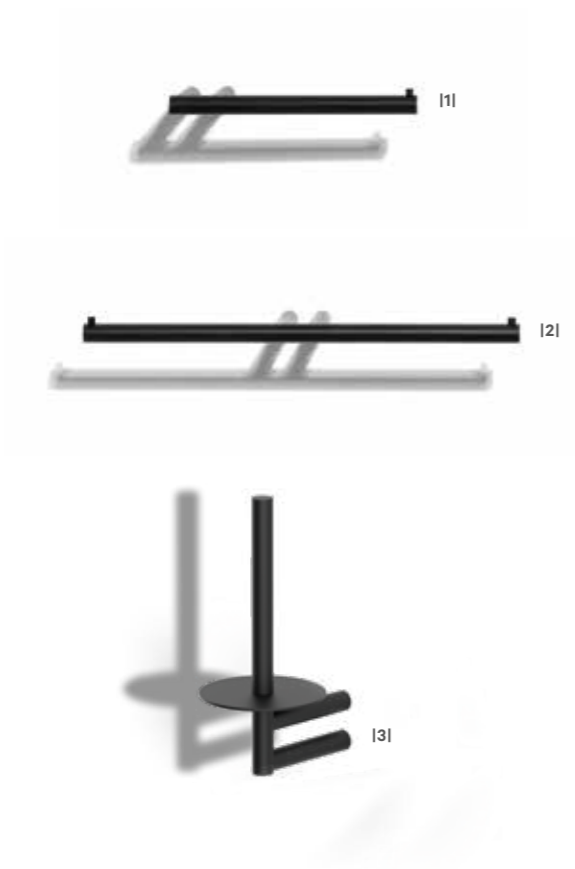

MK TPH 1 ^[1]

TOILETTENPAPIERHALTER / TOILET PAPER HOLDER
1,5 X 15,5 X 7 CM

- 0520200 | CHROM / CHROME
- 0520276 | EDELSTAHL MATT / STAINLESS STEEL MATT
- 0520211 | MESSING MATT UNLACKIERT / BRASS MATT UNVARNISHED
- 0520220 | GOLD / GOLD (24 CARAT)
- 0520216 | ROSÉGOLD PVD / ROSÉ GOLD PVD
- 0520250 | WEISS MATT / WHITE MATT
- 0520260 | SCHWARZ MATT / BLACK MATT

MK TPH 2 ^[2]

TOILETTENPAPIERHALTER DOPPELT / TOILET PAPER HOLDER DOUBLE
1,5 X 27,5 X 7 CM

- 0520300 | CHROM / CHROME
- 0520376 | EDELSTAHL MATT / STAINLESS STEEL MATT
- 0520311 | MESSING MATT UNLACKIERT / BRASS MATT UNVARNISHED
- 0520320 | GOLD / GOLD (24 CARAT)
- 0520316 | ROSÉGOLD PVD / ROSÉ GOLD PVD
- 0520350 | WEISS MATT / WHITE MATT
- 0520360 | SCHWARZ MATT / BLACK MATT

MK ERH ^[3]

ERSATZRollenHALTER / SPARE PAPER HOLDER
15,5 X 1,5 X 7 CM

- 0523100 | CHROM / CHROME
- 0523176 | EDELSTAHL MATT / STAINLESS STEEL MATT
- 0523111 | MESSING MATT UNLACKIERT / BRASS MATT UNVARNISHED
- 0523120 | GOLD / GOLD (24 CARAT)
- 0523150 | WEISS MATT / WHITE MATT
- 0523160 | SCHWARZ MATT / BLACK MATT