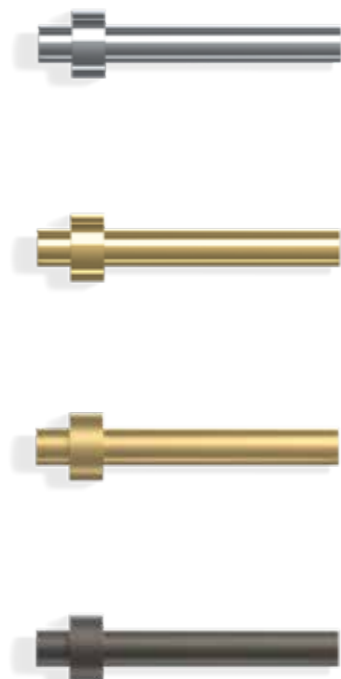

CENTURY ERH

ERSATZRÖLLENHALTER / SPARE PAPER HOLDER
18 X 7 X 10 CM

0588200 | CHROM / CHROME
0588220 | GOLD / GOLD (24 CARAT)
0588282 | GOLD MATT / GOLD MATT (24 CARAT)
0588266 | DARK METAL MATT

CENTURY TPH 1

TOILETTPAPIERHALTER / TOILET PAPER HOLDER
4 X 18 X 8,5 CM

0585400 | CHROM / CHROME
0585420 | GOLD / GOLD (24 CARAT)
0585482 | GOLD MATT / GOLD MATT (24 CARAT)
0585466 | DARK METAL MATT