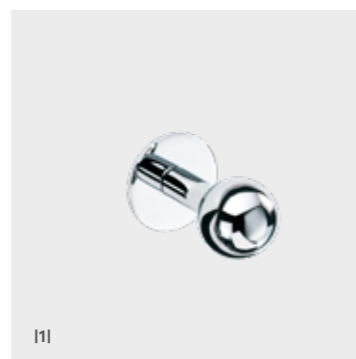

111

131

121

141

151

171

161

181

CL HAK 1 111

HAKEN EINZELN / SINGLE HOOK
Ø 2,5 X 4 CM

0512400 | CHROM / CHROME
0512430 | NICKEL POLIERT / NICKEL POLISHED
0512420 | GOLD / GOLD (24 CARAT)

CL HAK 2 121

DOPPELHAKEN / DOUBLE HOOK
14,5 X 6 X 12,5 CM

0511000 | CHROM / CHROME
0511030 | NICKEL POLIERT / NICKEL POLISHED
0511020 | GOLD / GOLD (24 CARAT)

WH 1 131

HAKEN EINZELN / SINGLE HOOK
Ø 1,5 X 4,5 CM

0900500 | CHROM / CHROME

THL 1 141

TÜRHAKE / DOOR HOOK
13 X 4,5 X 7 CM

ZUM EINHÄNGEN IN DIE TÜRFALZ (MAX 19 CM) /
TO HANG IN THE DOOR JAMB (MAX 19 CM)

0900200 | CHROM / CHROME

WH 3 151

DOPPELHAKEN / DOUBLE HOOK
Ø 6 X 4,5 CM

0009274 | CHROM / CHROME

WH 2 161

DOPPELHAKEN / DOUBLE HOOK
MIT SAUGNAPF / WITH SUCTION CUP
Ø 6 X 4 CM

0900800 | CHROM / CHROME

CT HAK 1 171

HAKEN EINZELN / SINGLE HOOK
6 X 2 X 4 CM

0650300 | CHROM / CHROME
0650377 | EDELSTAHL MATT PVD / STAINLESS STEEL MATT PVD
0650360 | SCHWARZ MATT / BLACK MATT

CT HAK 2 181

DOPPELHAKEN / DOUBLE HOOK
3 X 7 X 3 CM

0650400 | CHROM / CHROME
0650477 | EDELSTAHL MATT PVD / STAINLESS STEEL MATT PVD
0650460 | SCHWARZ MATT / BLACK MATT