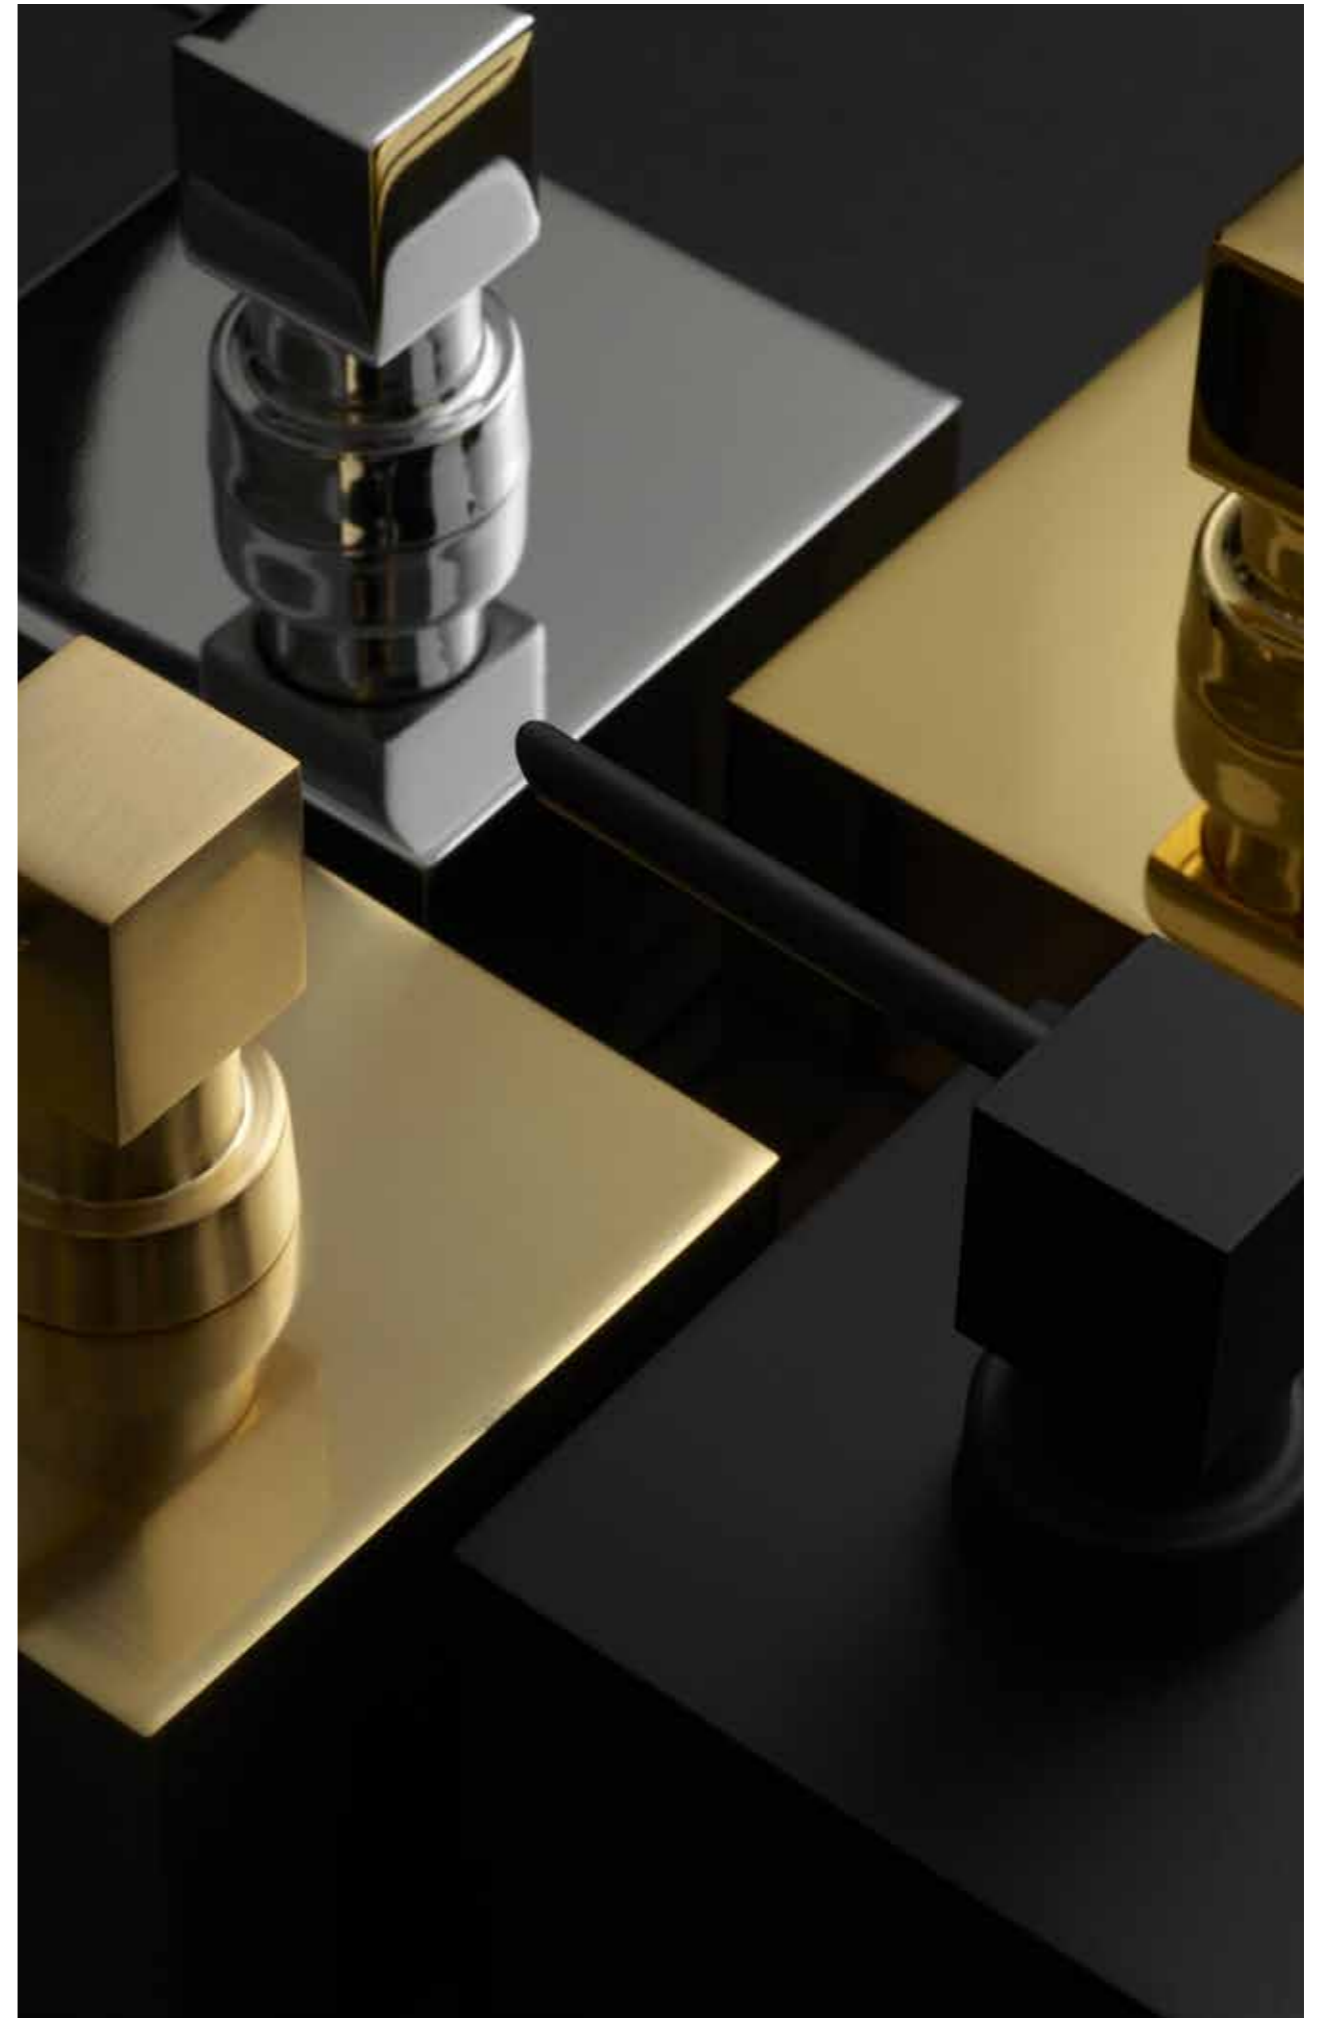

**SEIFENSPENDER /
SOAP DISPENSERS**

SEIFENSPENDER, DIE AUCH FÜR DESINFIZIERUNGSMITTEL GEEIGNET SIND, SIND MIT DIESEM SYMBOL GEKENNZEICHNET /
SOAP DISPENSERS THAT ARE ALSO SUITABLE FOR DISINFECTANTS ARE MARKED WITH THIS SYMBOL