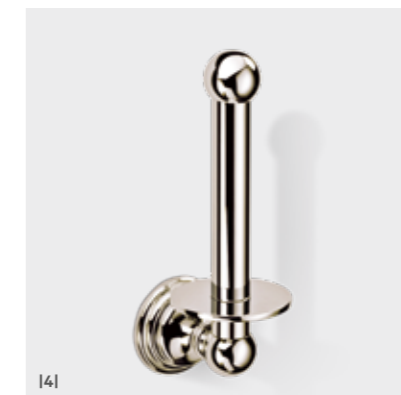

14

CL TPH 1 11

TOILETTPAPIERHALTER / TOILET PAPER HOLDER
6,5 X 18,5 X 8 CM

0510700 | CHROM / CHROME
0510730 | NICKEL POLIERT / NICKEL POLISHED
0510720 | GOLD / GOLD (24 CARAT)

CL TPH 3 12

TOILETTPAPIERHALTER / TOILET PAPER HOLDER
10,5 X 14,5 X 6,5 CM

0510800 | CHROM / CHROME
0510830 | NICKEL POLIERT / NICKEL POLISHED
0510820 | GOLD / GOLD (24 CARAT)

CL TPH 4 13

TOILETTPAPIERHALTER / TOILET PAPER HOLDER
14,5 X 14 X 7 CM

0510900 | CHROM / CHROME
0510930 | NICKEL POLIERT / NICKEL POLISHED
0510920 | GOLD / GOLD (24 CARAT)

CL ERH 14

ERSATZROLLENHALTER / SPARE PAPER HOLDER
19 X 6 X 10,5 CM

0513400 | CHROM / CHROME
0513430 | NICKEL POLIERT / NICKEL POLISHED
0513420 | GOLD / GOLD (24 CARAT)