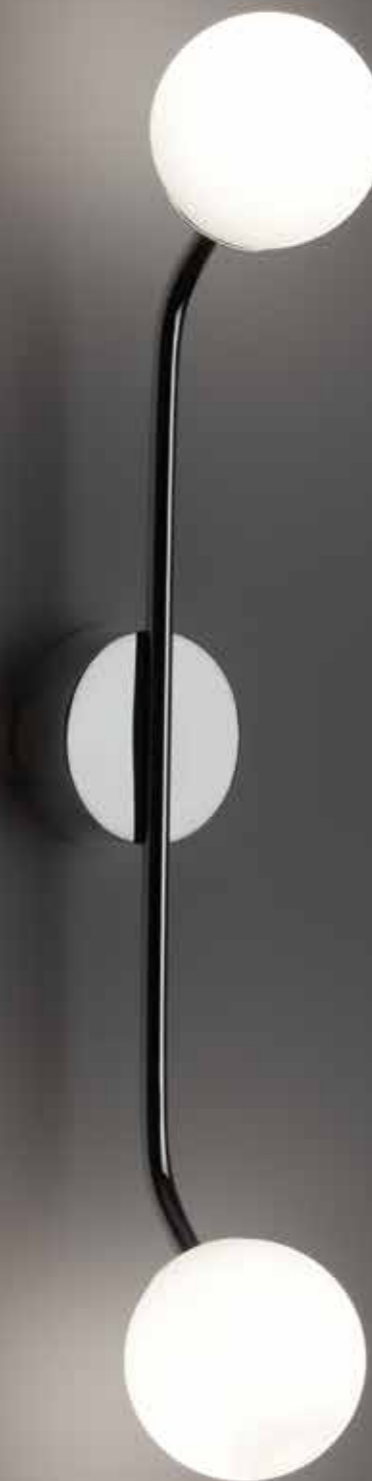

PEP TWO

WANDLEUCHTE / WALL LIGHT

49,5 X 8 X 12,5 CM

OPALGLAS WEISS MATT / OPAL GLASS WHITE MATT . Ø 8 CM

2X G9 . 28W MAX . 220-240V . IP 20

| SEITE / PAGE 85 |

SENKRECHT ODER WAAGERECHT MONTIERBAR / VERTICAL OR HORIZONTAL MOUNTING

0334600 | CHROM / CHROME

0334682 | GOLD MATT / GOLD MATT

0334660 | SCHWARZ MATT / BLACK MATT