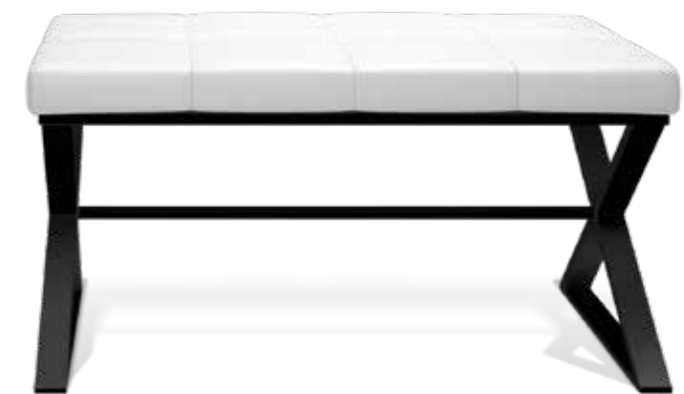

BENCH

SITZBANK / BENCH

43 X 81 X 41 CM

KUNSTLEDERPOLSTER **WEISS** / ARTIFICIAL LEATHER CUSHION **WHITE**

KUNSTLEDERPOLSTER **SCHWARZ** / ARTIFICIAL LEATHER CUSHION **BLACK**

EDELSTAHL POLIERT-**WEISS** / STAINLESS STEEL POLISHED-**WHITE** | 0509604

EDELSTAHL POLIERT-**SCHWARZ** / STAINLESS STEEL POLISHED-**BLACK** | 0509605

SCHWARZ MATT-**WEISS** / BLACK MATT-**WHITE** | 0509662

SCHWARZ MATT-**SCHWARZ** / BLACK MATT-**BLACK** | 0509660