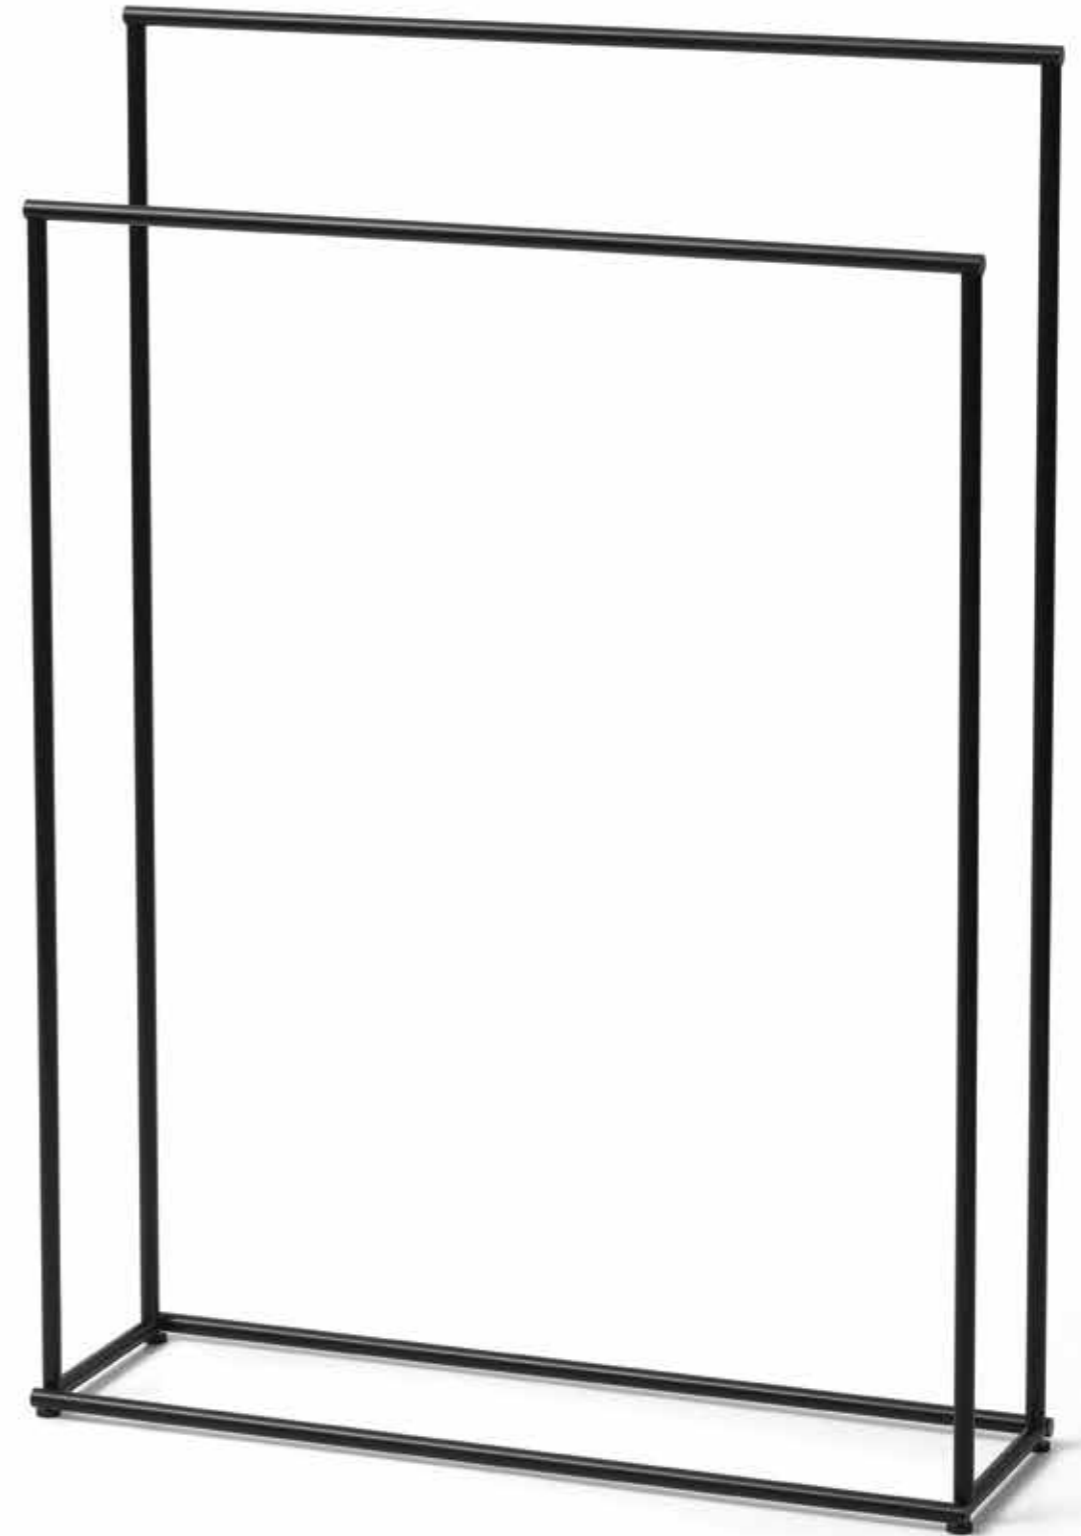

MK HT

HANDTUCHSTÄNDER / TOWEL STAND
86 X 60 X 18 CM

0523000 | CHROM / CHROME

0523076 | EDELSTAHL MATT / STAINLESS STEEL MATT

0523011 | MESSING MATT UNLACKIERT / BRASS MATT UNVARNISHED

0523020 | GOLD / GOLD (24 CARAT)

0523050 | WEISS MATT / WHITE MATT

0523060 | SCHWARZ MATT / BLACK MATT