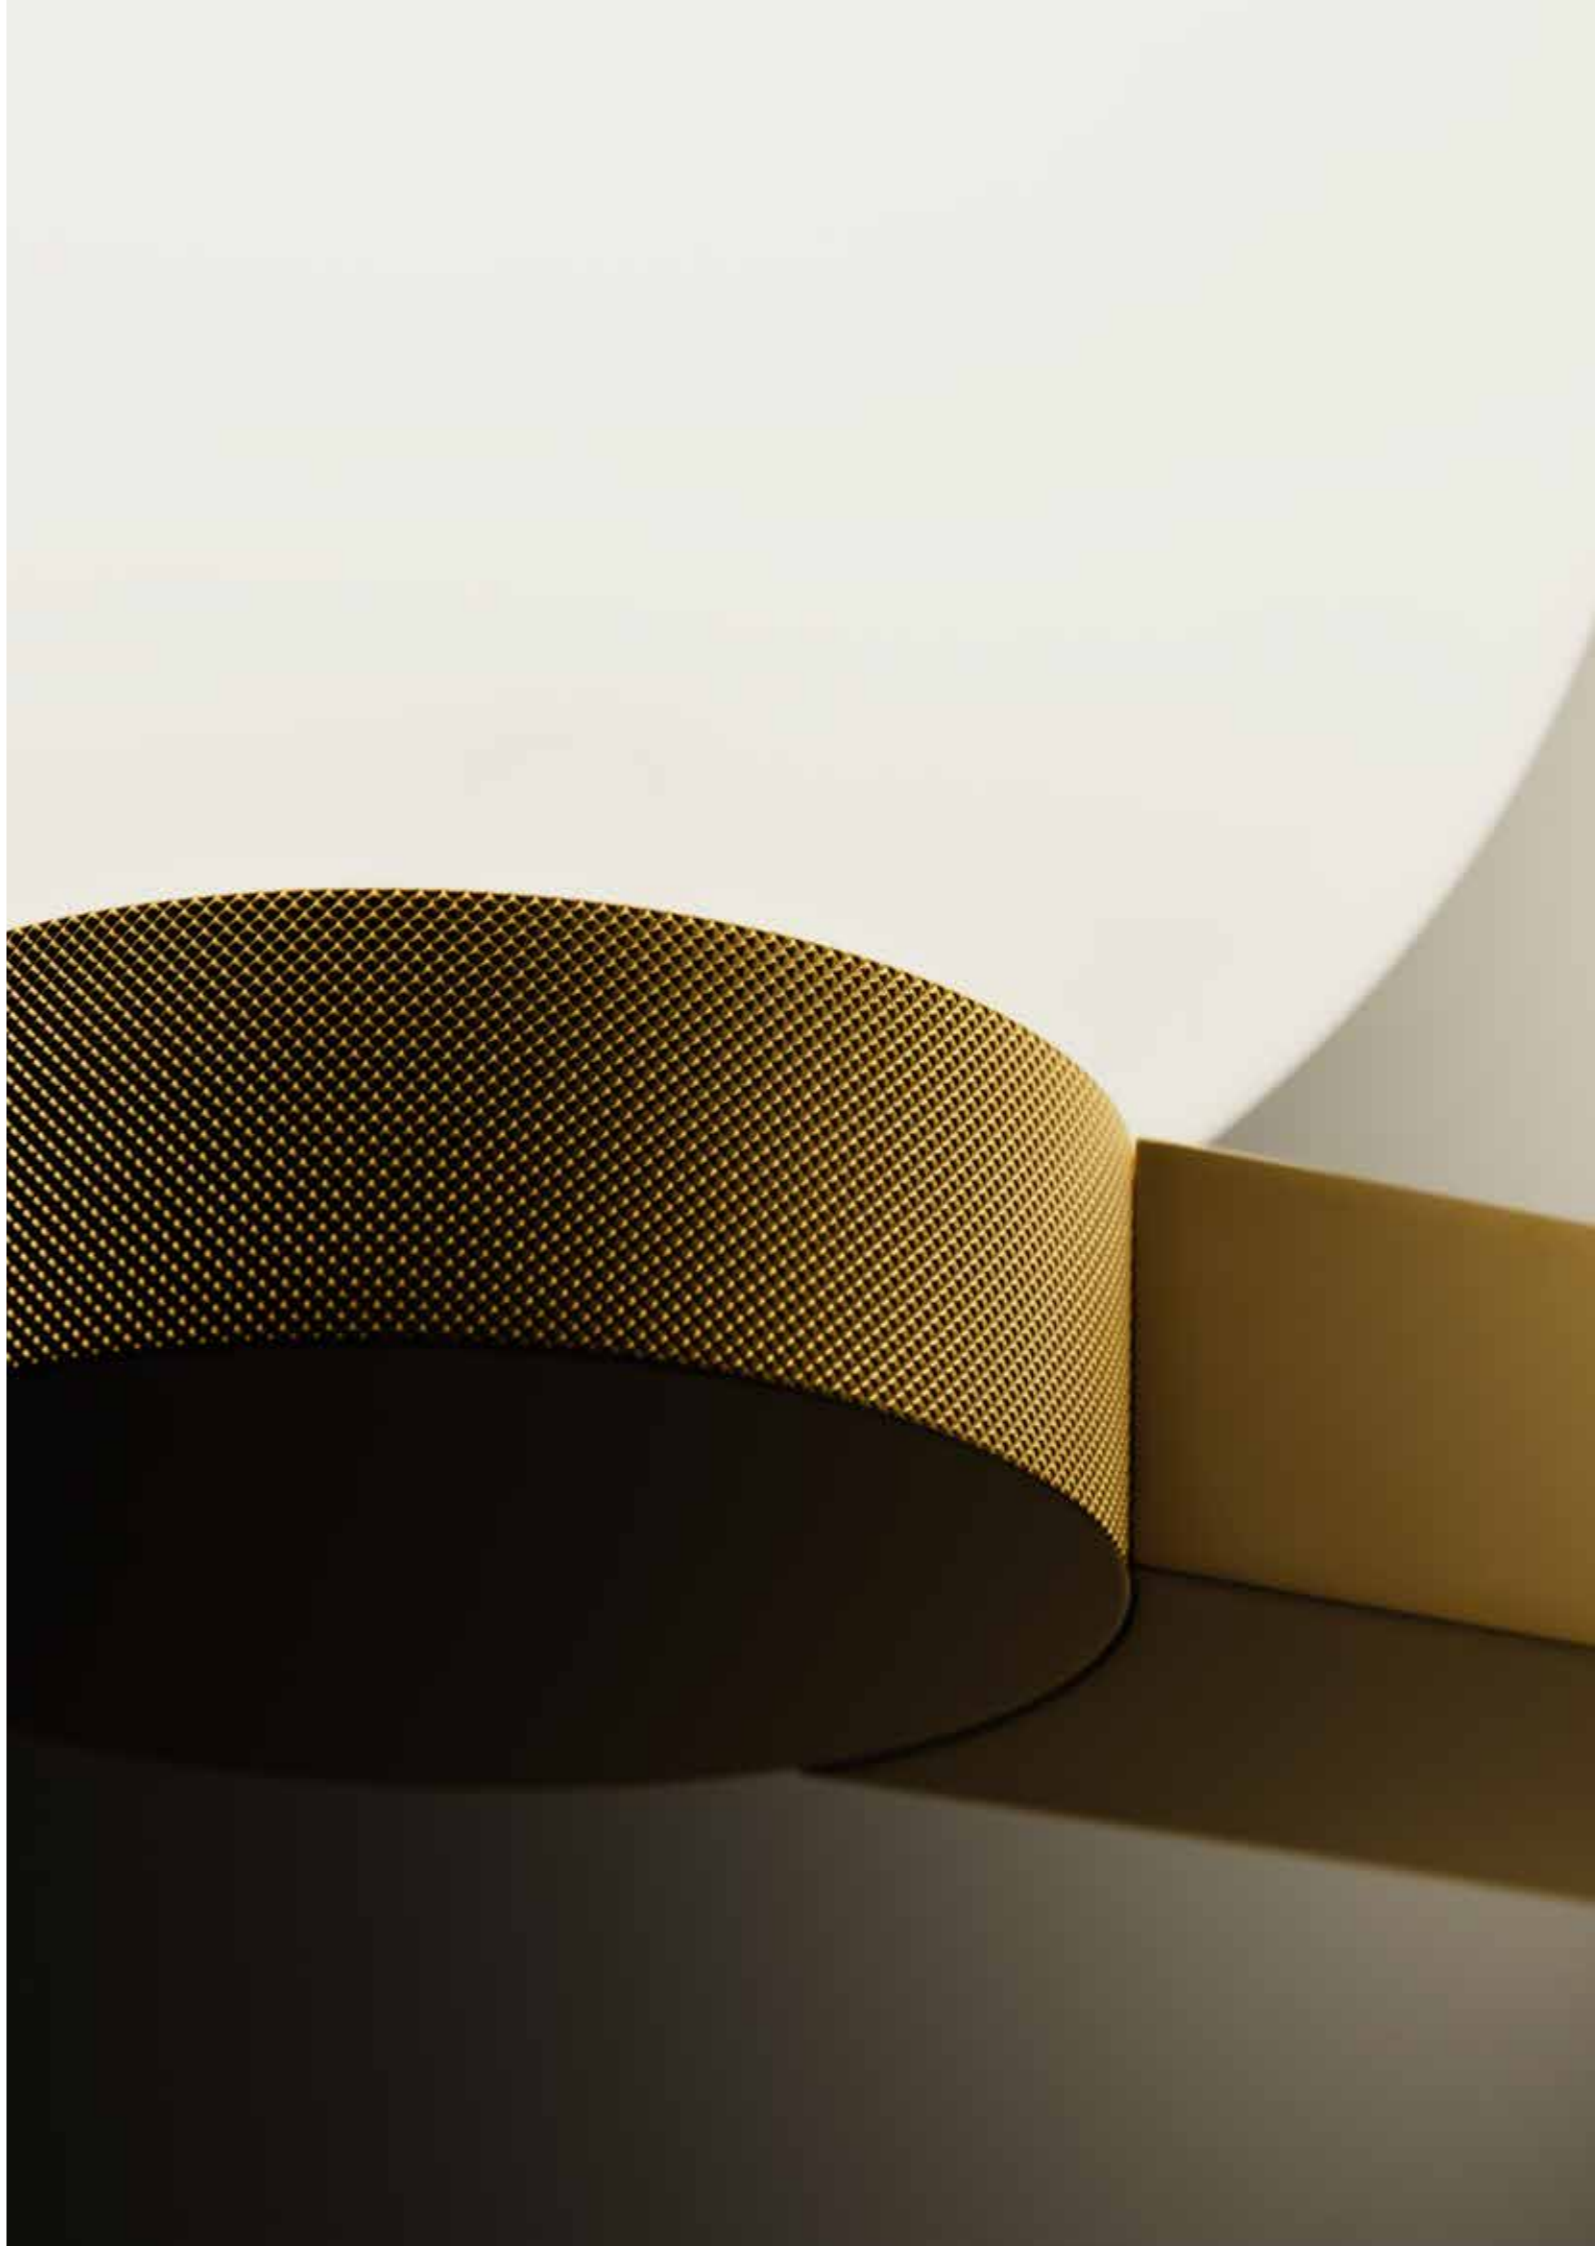

HANDTUCHSTÄNDER / TOWEL STANDS | 396 - 421 |

HAKEN / HOOKS | 422 - 443 |

GLASREGALE / GLASS RACKS | 444 - 447 |

TÜRSTOPPER / DOOR STOPS | 448 - 453 |

ERKLÄRUNGEN / EXPLANATIONS | 454 - 455 |

**LEUCHTEN / LIGHTS**