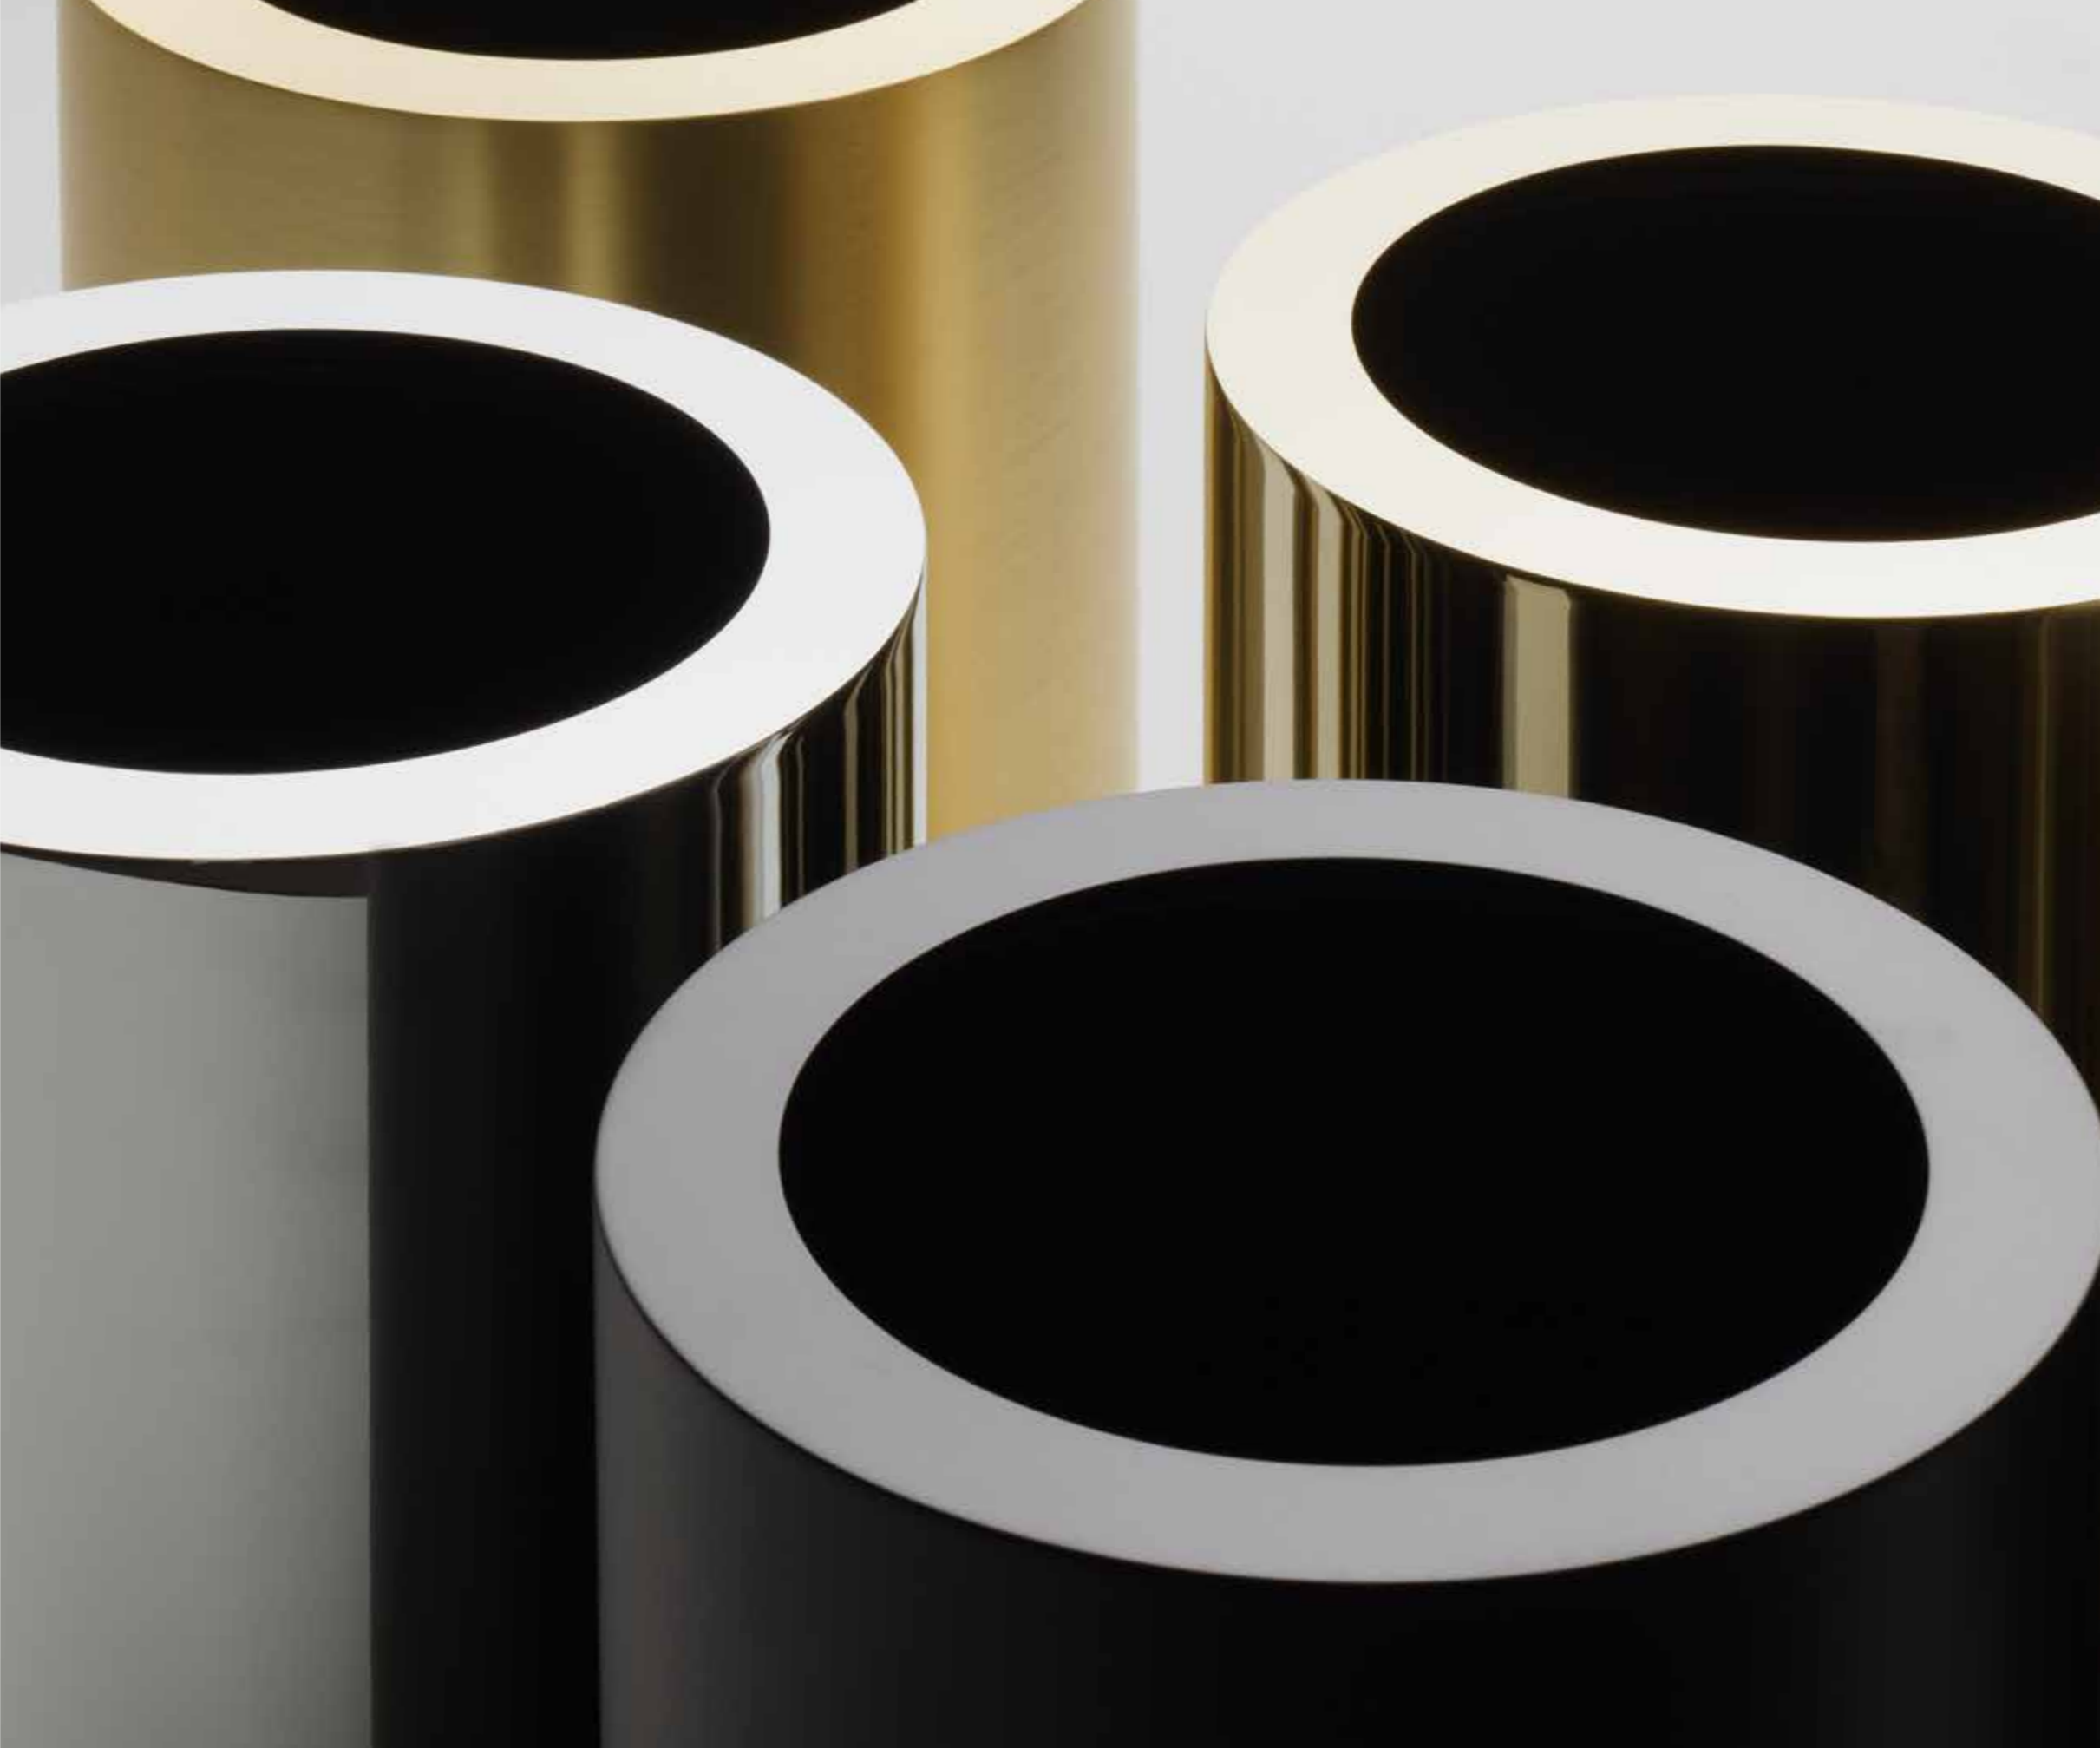

BADEIMER / WASTE BINS