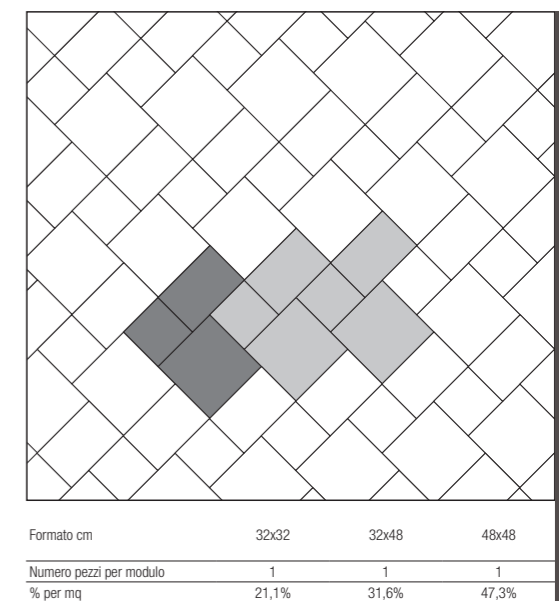

T

Tortora

10X10

Schemi di Posa

Laying Solutions . Verlegeschemata . Solution de Pose

Antracite

Bruno

Tortora

Grigio