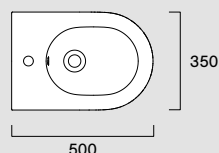

Sfera 50x35 Bidet

05 1850 1001

1. Ita Bidet sospeso monoforo con troppopieno e sistema di fissaggio a scomparsa dal basso.
2. Eng Wall-hung bidet one taphole with overflow and hidden fixing from the bottom.
3. Deu Wandhängendes Einloch-Bidet mit Überlauf und verdecktem Bodenbefestigungssystem.