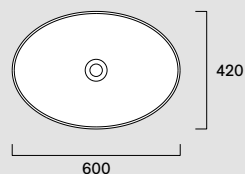

**Sfera 60x42 h16****05 2260 0001**

Ita Lavabo senza troppopieno. Installazione ad appoggio.

Eng Washbasin without overflow. Countertop installation.

Deu Waschbecken ohne Überlauf. Installation aufliegend.