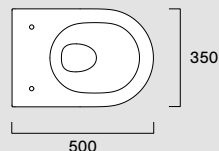

Sfera 50x35 Wc

05 1150 0001

1. Ita Wc sospeso con sistema di scarico Silentech e sistema di fissaggio a scomparsa dal basso.
2. Eng Wall-hung Wc with Silentech flushing system and hidden fixing from the bottom.
3. Deu Wandhängendes WC mit Silentech-Abflusssystem und verdecktem Bodenbefestigungssystem.