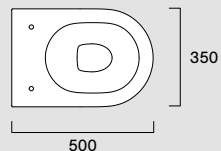

Sfera 50x35 Wc

05 1250 0001

1. Ita Wc filo parete con sistema di scarico Silentech e fissaggio a parete nascosto.
   Eng Floorstanding Wc with adjustable inlet/outlet, Silentech flushing system and hidden wall fixing
   Deu Wandhängendes Flachspül-WC mit Silentech-Abflusssystem und verdeckter Wandbefestigung.