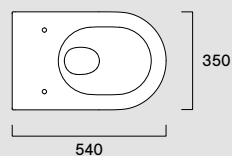

Sfera 54x35 Wc

05 1144 0001

Ita Wc sospeso con sistema di scarico Newflush.
Eng Wall-hung Wc with Newflush flushing system.
Deu Wandhängendes WC mit Newflush-Abflusssystem.