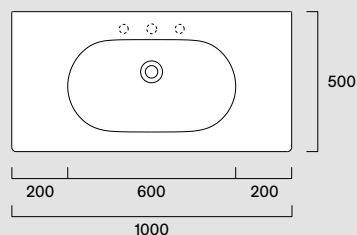

Sfera 100x50

05 2101 0001

1. Ita Lavabo senza foro, predisposto per 3 fori rubinetteria, senza troppopieno. Installazione sospeso o su mobile.
2. Eng Washbasin without taphole, prearranged for 3 tapholes, without overflow. Wall-hung, or on furniture installation.
3. Deu Waschbecken ohne Bohrung, vorbereitet mit 3 Bohrungen für Armaturen, ohne Überlauf. Installation wandhängend oder auf Möbel.

☐ Bianco lucido / Glossy / Glänzend	☐ Bianco satinato / satin
	☒ Nero satinato / satin
	☐ Cemento satinato / satin
	☐ Tortora satinato / satin