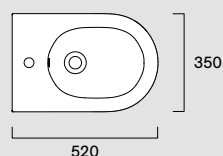

Sfera 52x35 Bidet

05 1942 1001

1. Ita Bidet filo parete monoforo con troppopieno e sistema di fissaggio a parete nascosto.
   Eng Floorstanding bidet one taphole with overflow and hidden fixing.
   Deu Einloch-Bidet mit Überlauf und verdecktem Wandbefestigungssystem.