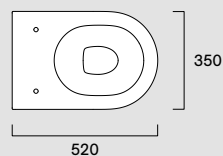

Sfera 52x35 Wc

05 1242 0001

1. Ita Wc filo parete con sistema di scarico Silentech e fissaggio a parete nascosto.
   Eng Floorstanding Wc with adjustable inlet/outlet, Silentech flushing system and hidden wall fixing
   Deu Wandhängendes Flachspül-WC mit Silentech-Abflusssystem und verdeckter Wandbefestigung.