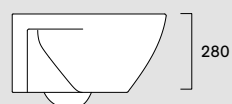

1. ☐ Bianco lucido /
   Glossy / Glänzend