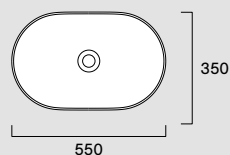

Sfera 55x35

05 2455 0001

Ita Lavabo senza troppopieno. Installazione ad incasso o sottopiano.

Eng Washbasin without overflow. Built-in or under-counter installation.

Deu Waschbecken ohne Überlauf. Installation eingelegt oder Unterbau.