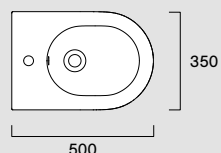

Sfera 50x35 Bidet

05 1950 1001

1. Ita Bidet filo parete monoforo con troppopieno e sistema di fissaggio a parete nascosto.
   Eng Floorstanding bidet one taphole with overflow and hidden fixing.
   Deu Einloch-Bidet mit Überlauf und verdecktem Wandbefestigungssystem.