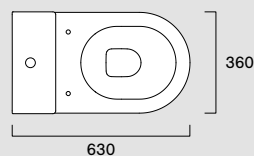

Sfera 63x36 Wc

05 1563 0001

1. Ita Wc monoblocco Rimless con scarico a parete trasformabile a pavimento tramite curva tecnica non a corredo.
   Eng Close coupled wc Rimless with horizontal outlet convertible to floor outlet through a technical curve not included in set.
   Deu Monoblock-WC Rimless mit Wandabfluss, Bodenabfluss verstellbarem Kurven-Abflussrohr in Bodenabfluss zu verwandeln.