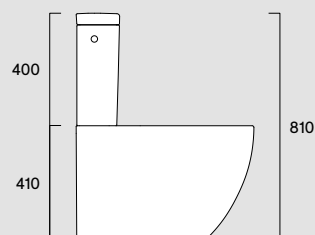

1. ☐ Bianco lucido /
   Glossy / Glänzend