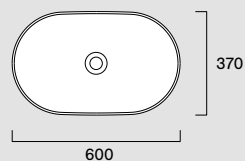

☐ Bianco lucido / Glossy / Glänzend	☐ Bianco satinato / satin
	☒ Nero satinato / satin
	☐ Cemento satinato / satin
	☐ Acqua satinato / satin
	☐ Sabbia satinato / satin
	☐ Lino satinato / satin
	☐ Seta satinato / satin
	☐ Tortora satinato / satin

Sfera 50x35 h16

05 2250 0001

Ita Lavabo senza troppopieno. Installazione ad appoggio.

Eng Washbasin without overflow. Countertop installation.

Deu Waschbecken ohne Überlauf. Installation aufliegend.