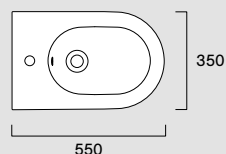

Sfera 55x35 Bidet

05 1955 1001

1. Ita Bidet filo parete monoforo con troppopieno e sistema di fissaggio a parete nascosto.
   Eng Floorstanding bidet one taphole with overflow and hidden fixing.
   Deu Einloch-Bidet mit Überlauf und verdecktem Wandbefestigungssystem.