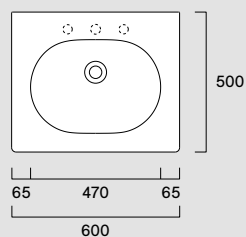

Sfera 60x50

05 2061 0001

1. Ita Lavabo senza foro, predisposto per 3 fori rubinetteria, senza troppopieno. Installazione sospeso o su mobile.
2. Eng Washbasin without taphole, prearranged for 3 tapholes, without overflow. Wall-hung, or on furniture installation.
3. Deu Waschbecken ohne Bohrung, vorbereitet mit 3 Bohrungen für Armaturen, ohne Überlauf. Installation wandhängend oder auf Möbel.

☐ Bianco lucido / Glossy / Glänzend	☐ Bianco satinato / satin
	☒ Nero satinato / satin
	☐ Cemento satinato / satin
	☐ Tortora satinato / satin