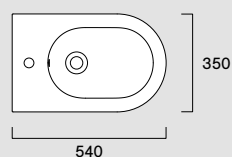

Sfera 54x35 Bidet

05 1844 1001

Ita Bidet sospeso monoforo con troppopieno.
Eng Wall-hung bidet one taphole with overflow.
Deu Wandhängendes Einloch-Bidet mit Überlauf.