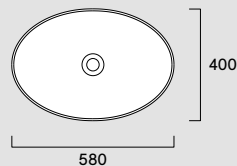

Sfera 58x40

05 2458 0001

Ita Lavabo senza troppopieno. Installazione ad incasso o sottopiano.

Eng Washbasin without overflow. Built-in or under-counter installation.

Deu Waschbecken ohne Überlauf. Installation eingelegt oder Unterbau.