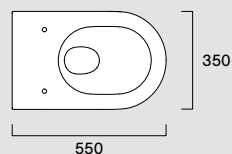

Sfera 55x35 Wc

05 1165 0001

Ita Wc sospeso con sistema di scarico Silentech.
Eng Wall-hung Wc with Silentech flushing system.
Deu Wandhängendes WC mit Silentech-Abflusssystem.