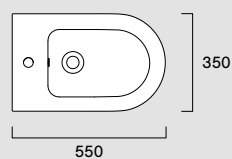

Sfera 55x35 Bidet

05 1865 1001

Ita Bidet sospeso monoforo con troppopieno.
Eng Wall-hung bidet one taphole with overflow.
Deu Wandhängendes Einloch-Bidet mit Überlauf.