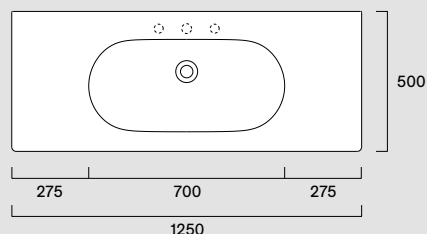

Sfera 125x50

05 2126 0001

1. Ita Lavabo senza foro, predisposto per 3 fori rubinetteria, senza troppopieno. Installazione sospeso o su mobile.
2. Eng Washbasin without taphole, prearranged for 3 tapholes, without overflow. Wall-hung, or on furniture installation.
3. Deu Waschbecken ohne Bohrung, vorbereitet mit 3 Bohrungen für Armaturen, ohne Überlauf. Installation wandhängend oder auf Möbel.

☐ Bianco lucido / Glossy / Glänzend	☐ Bianco satinato / satin
	☒ Nero satinato / satin
	☐ Cemento satinato / satin
	☐ Tortora satinato / satin