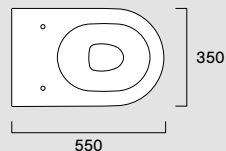

Sfera 55x35 Wc

05 1455 0001

1. Ita Wc traslato filo parete con sistema di scarico Silentech e fissaggio a parete nascosto.
   Eng Floorstanding Wc with adjustable inlet/outlet, Silentech flushing system and hidden wall fixing
   Deu Wandhängendes Flachspül-WC mit Silentech-Abflusssystem und verdeckter Wandbefestigung.