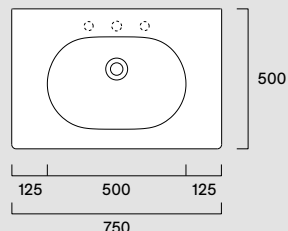

Sfera 75x50

05 2076 0001

1. Ita Lavabo senza foro, predisposto per 3 fori rubinetteria, senza troppopieno. Installazione sospeso o su mobile.
2. Eng Washbasin without taphole, prearranged for 3 tapholes, without overflow. Wall-hung, or on furniture installation.
3. Deu Waschbecken ohne Bohrung, vorbereitet mit 3 Bohrungen für Armaturen, ohne Überlauf. Installation wandhängend oder auf Möbel.

☐ Bianco lucido / Glossy / Glänzend	☐ Bianco satinato / satin
	☒ Nero satinato / satin
	☐ Cemento satinato / satin
	☐ Tortora satinato / satin