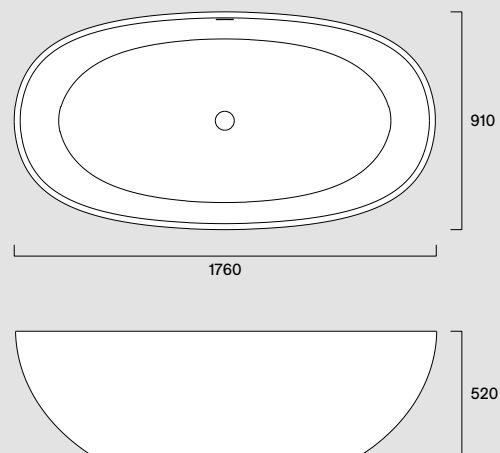

Vasca / Bathtub / Badewanne 176x91 h52

1. Ita Vasca ovale freestanding in materiale composito antibatterico, realizzata in un unico pezzo, con troppopieno, completa di piletta in finitura con movimento a scatto e sifone a filo pavimento.
2. Eng Oval Freestanding bathtub in antibacterial composite material, made in a single piece with overflow. Same finish pop-up drain and floor-level siphon.
3. Deu Ovale, freistehende Badewanne aus antibakteriellem Verbundmaterial, aus einem Stück gefertigt, mit Überlauf, komplett mit einrastendem Ablauf und bodenleichen Siphon.