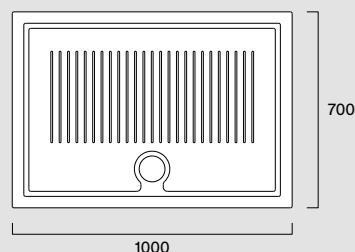

H3 100x70 h3

70 4107 0001

1. Ita Piatto doccia antibatterico con piano antiscivolo a rilievo.
   Installazione ad appoggio o filo pavimento.
2. Eng Shower tray antibacterial with anti-slip pattern.
   Above floor-level or floor-level installation.
3. Deu Duschwanne antibakteriell mit erhöhter, rutschfester
   Oberfläche. Installation aufliegend oder bodenbündig.

1. ☐ Bianco lucido /
   Glossy / Glänzend

Lato non smaltato / Not glazed side / Nichtglasiert seite