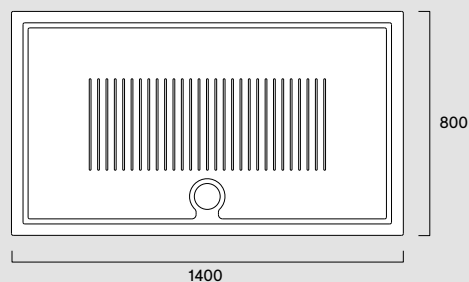

H3 140x80 h3

70 4148 0001

1. Ita Piatto doccia antibatterico con piano antiscivolo a rilievo.
   Installazione ad appoggio o filo pavimento.
2. Eng Shower tray antibacterial with anti-slip pattern.
   Above floor-level or floor-level installation.
3. Deu Duschwanne antibakteriell mit erhöhter, rutschfester
   Oberfläche. Installation aufliegend oder bodenbündig.

1. ☐ Bianco lucido /
   Glossy / Glänzend

Lato non smaltato / Not glazed side / Nichtglasiert seite