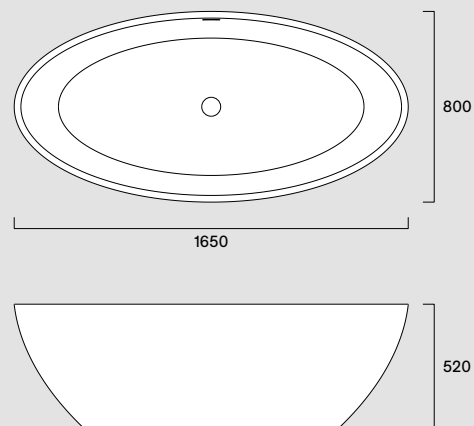

Vasca / Bathtub / Badewanne 165x80 h52

1. Ita Vasca ellittica freestanding in materiale composito antibatterico, realizzata in un unico pezzo, con troppopieno, completa di piletta in finitura con movimento a scatto e sifone a filo pavimento.
2. Eng Elliptical Freestanding bathtub in antibacterial composite material, made in a single piece with overflow. Same finish pop-up drain and floor-level siphon.
3. Deu Elliptische, freistehende Badewanne aus antibakteriellem Verbundmaterial, aus einem Stück gefertigt, mit Überlauf, komplett mit einrastendem Ablauf und bodenleichen Siphon.