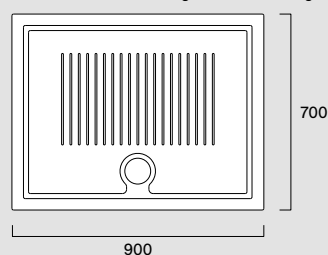

H3 90x70 h3

70 4097 0001

1. Ita Piatto doccia antibatterico con piano antiscivolo a rilievo.
   Installazione ad appoggio o filo pavimento.
2. Eng Shower tray antibacterial with anti-slip pattern.
   Above floor-level or floor-level installation.
3. Deu Duschwanne antibakteriell mit erhöhter, rutschfester
   Oberfläche. Installation aufliegend oder bodenbündig.

1. ☐ Bianco lucido /
   Glossy / Glänzend

Lato non smaltato / Not glazed side / Nichtglasiert seite