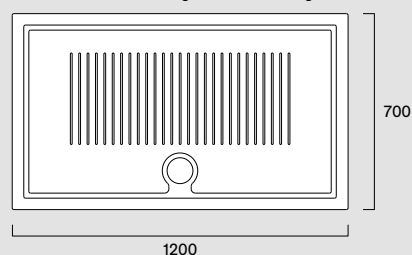

H3 120x70 h3

70 4127 0001

1. Ita Piatto doccia antibatterico con piano antiscivolo a rilievo.
   Installazione ad appoggio o filo pavimento.
2. Eng Shower tray antibacterial with anti-slip pattern.
   Above floor-level or floor-level installation.
3. Deu Duschwanne antibakteriell mit erhöhter, rutschfester
   Oberfläche. Installation aufliegend oder bodenbündig.

1. ☐ Bianco lucido /
   Glossy / Glänzend

Lato non smaltato / Not glazed side / Nichtglasiert seite