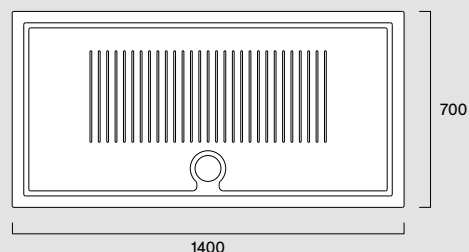

H3 140x70 h3

70 4147 0001

1. Ita Piatto doccia antibatterico con piano antiscivolo a rilievo.
   Installazione ad appoggio o filo pavimento.
2. Eng Shower tray antibacterial with anti-slip pattern.
   Above floor-level or floor-level installation.
3. Deu Duschwanne antibakteriell mit erhöhter, rutschfester
   Oberfläche. Installation aufliegend oder bodenbündig.

1. ☐ Bianco lucido /
   Glossy / Glänzend

Lato non smaltato / Not glazed side / Nichtglasiert seite