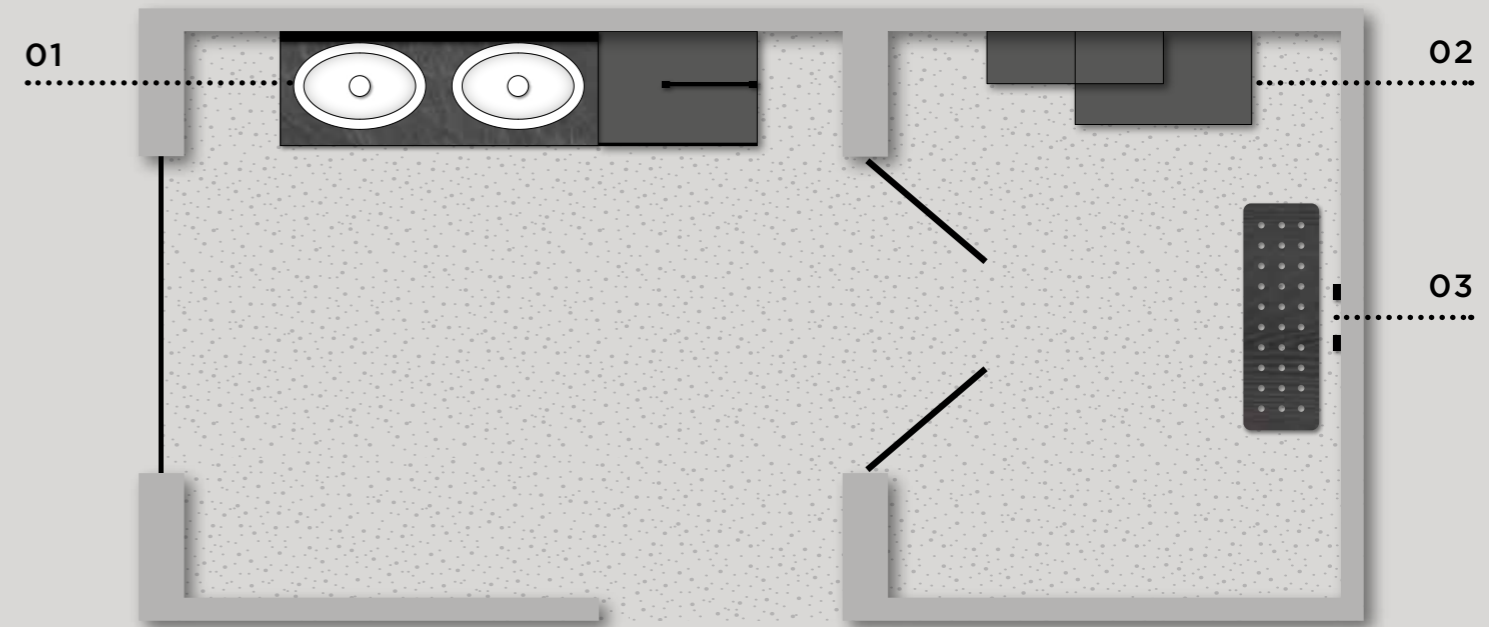

IL PROGETTO

01

Mobili **Sky U**
Piano **Laminam**
Lavabi **EGG INC**
Specchiera **HIDE**
Portasalviette **a soffitto**

02

Mobili **Sky U**
Pensili **fronte vetro**

03

Appendini **TOKH**
Panca **STEP**

01. Sky U units - Laminam top - EGG INC washbasins - HIDE mirror - Ceiling-mounted towel rail / 02. Sky U units - Glass-fronted wall units / 03. Tokh hooks - STEP bench

01. Meubles Sky U - Plan de toilette Laminam - Lavabos EGG INC - Miroir HIDE - Porte-serviettes à suspendre / 02. Meubles Sky U - Éléments hauts façade en verre / 03. Crochets Tokh - Banquette STEP

01. Шкафы Sky U - Столешница Laminam - Раковины EGG INC - Зеркало HIDE - Потолочный полотенцедержатель / 02. Шкафы Sky U - Пеналы со стеклянным фасадом / 03. Вешалки Tokh - Скамья STEP