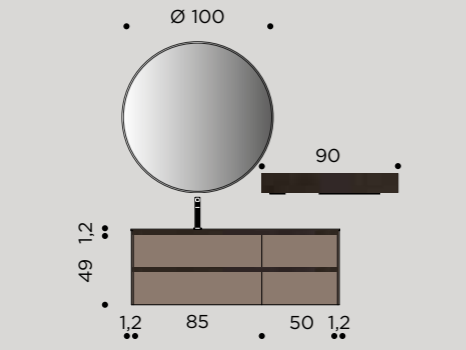

SKY
GOLA
Special

03 | p. 48