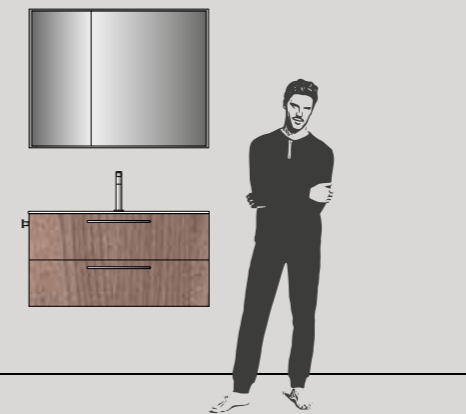

LE PROPOSTE

95 - 08.C

Base portalavabo L 95 x P 50 cm
Maniglia VISTA
Portasalviette BAND
Lavabo integrato BOB PICCOLO Sp. 1,2 x L 95,6 x P 50,5 cm
Specchiera contenitore NEBULA L 95 cm

Washbasin unit W. 95 x D. 50 cm
VISTA handle
BAND towel rail
BOB PICCOLO built-in washbasin 1.2 cm thick x W. 95.6 x D. 50.5 cm
NEBULA mirrored storage unit W. 95 cm

Élément sous lavabo L 95 x P 50 cm
Poignée VISTA
Porte-serviettes BAND
Lavabo intégré BOB PICCOLO Ép. 1,2 x L 95,6 x P 50,5 cm
Miroir de rangement NEBULA L 95 cm

Тумба под раковину Ш. 95 x Г. 50 см
Ручка VISTA
Полотенцедержатель BAND
Встраиваемая раковина BOB PICCOLO Толщ. 1,2 x Ш. 95,6 x Г. 50,5 см
Зеркальный шкаф NEBULA Ш. 95 см