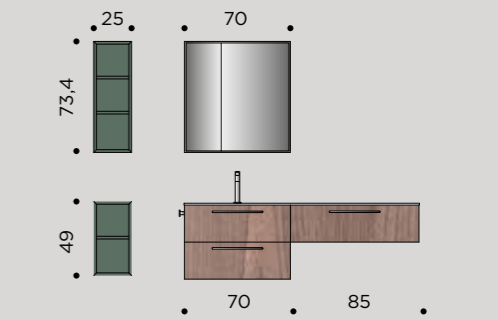

SKY
U
Special

SKY
GOLA
Special

SKY
ONDINA
Special

SKY
PREGIATI
Special

08 | p. 144

SKY
LISCIO