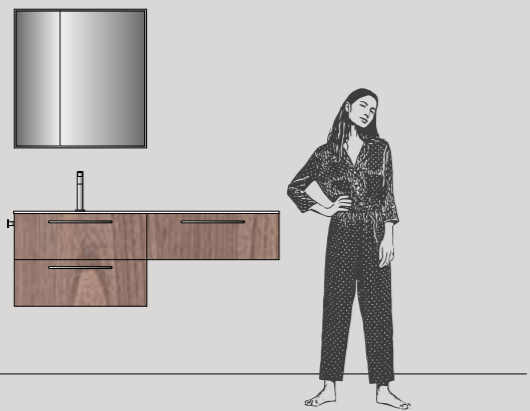

140 - 08.B

Base portalavabo L 70 x P 50 cm
Base L 70 x P 50 cm
Maniglia VISTA
Portasalviette BAND
Lavabo integrato BOB PICCOLO Sp. 1,2 x L 140,6 x P 50,5 cm
Specchiera contenitore NEBULA L 70 cm

Washbasin unit W. 70 x D. 50 cm
Base unit W. 70 x D. 50 cm
VISTA handle
BAND towel rail
BOB PICCOLO built-in washbasin 1.2 cm thick x W. 140.6 x D. 50.5 cm
NEBULA mirrored storage unit W. 70 cm

Élément sous lavabo L 70 x P 50 cm
Élément bas L 70 x P 50 cm
Poignée VISTA
Porte-serviettes BAND
Lavabo intégré BOB PICCOLO Ép. 1,2 x L 140,6 x P 50,5 cm
Miroir de rangement NEBULA L 70 cm

Тумба под раковину Ш. 70 x Г. 50 см
Тумба Ш. 70 x Г. 50 см
Ручка VISTA
Полотенцедержатель BAND
Встраиваемая раковина BOB PICCOLO Толщ. 1,2 x Ш. 140,6 x Г. 50,5 см
Зеркальный шкаф NEBULA Ш. 70 см