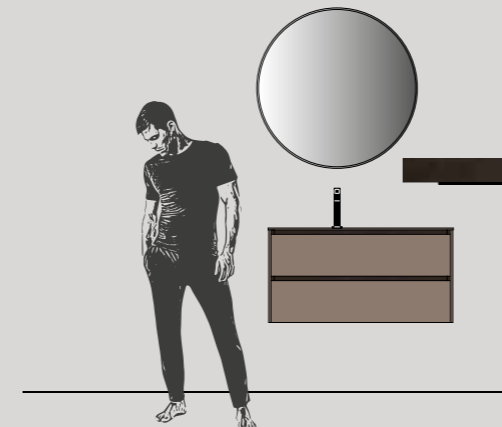

97,4 - 03.D

Base portalavabo L 95 x P 50 cm
Fianchi di tamponamento Sp 1,2 cm
Lavabo integrato SLOT Sp. 1,2 x L 98 x P 50,5 cm
Specchiera COMPASS Ø 85 cm
Barra REED L 60 cm

Washbasin unit W. 95 x D. 50 cm
Side panels 1.2 cm thick
SLOT built-in washbasin 1.2 cm thick x W. 98 x D. 50.5 cm
COMPASS mirror Ø 85 cm
REED bar W. 60 cm

Élément sous lavabo L 95 x P 50 cm
Côtés de compensation Ép. 1,2 cm
Lavabo intégré SLOT Ép. 1,2 x L 98 x P 50,5 cm
Miroir COMPASS Ø 85 cm
Barre REED L 60 cm

Тумба под раковину Ш. 95 x Г. 50 см
Закладные боковины Толщ. 1,2 см
Встраиваемая раковина SLOT Толщ. 1,2 x Ш. 98 x Г. 50,5 см
Зеркало COMPASS Ø 85 см
Штанга REED Ш. 60 см