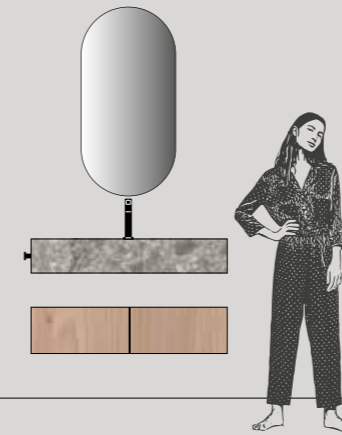

LE
PROPOSTE

105 - 09.C

Base Join L 105 x P 50 cm
Maniglia NEW LINE VERTICALE
Lavabo integrato FREE Sp. 18,5 x L 105 x P 50,5 cm
Portasalviette BAND
Specchiera DAFNE L 50 cm

Join base unit W. 105 x D. 50 cm
NEW LINE VERTICAL handle
FREE built-in washbasin 18.5 cm thick x W. 105 x D. 50.5 cm
BAND towel rail
DAFNE mirror W. 50 cm

Éléments bas Join L 105 x P 50 cm
Poignée NEW LINE VERTICALE
Lavabo intégré FREE Ép. 18,5 x L 105 x P 50,5 cm
Porte-serviettes BAND
Miroir DAFNE L 50 cm

Тумба Join Ш. 105 x Г. 50 см
Ручка NEW LINE ВЕРТИКАЛЬНАЯ
Встраиваемая раковина FREE Толщ. 18,5 x Ш. 105 x Г. 50,5 см
Полотенцедержатель BAND
Зеркало DAFNE Ш. 50 см