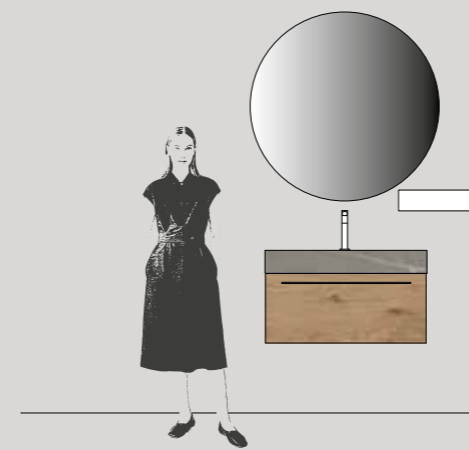

85 - 07.D

Base portalavabo L 85 x P 50 cm
Lavabo integrato KUKI Sp. 12,2 x L 85,6 x P 50,5 cm
Scivolo per lavabo integrato KUKI
Specchiera LIGHT TONDA Ø 100 cm
Mensola SLIDE L 50 cm

Washbasin unit W. 85 x D. 50 cm
KUKI built-in washbasin 12.2 cm thick x W. 85.6 x D. 50.5 cm
Sloped insert for KUKI built-in washbasin
LIGHT TONDA mirror Ø 100 cm
SLIDE shelf W. 50 cm

Élément sous lavabo L 85 x P 50 cm
Lavabo intégré KUKI Ép. 12,2 x L 85,6 x P 50,5 cm
Élément incliné pour lavabo intégré KUKI
Miroir LIGHT TONDA Ø 100 cm
Étagère SLIDE L 50 cm

Тумба под раковину Ш. 85 x Г. 50 см
Встраиваемая раковина KUKI Толщ. 12,2 x Ш. 85,6 x Г. 50,5 см
Желоб для встроенной раковины KUKI
Зеркало LIGHT TONDA Ø 100 см
Полка SLIDE Ш. 50 см