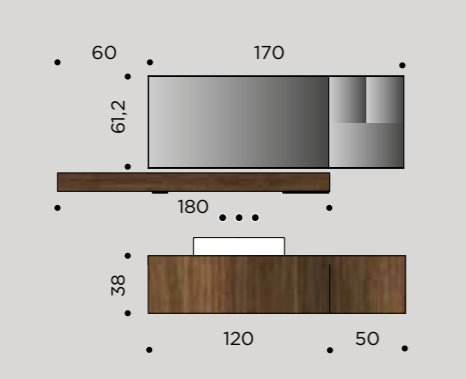

SKY
U
Special

01 | p. 8