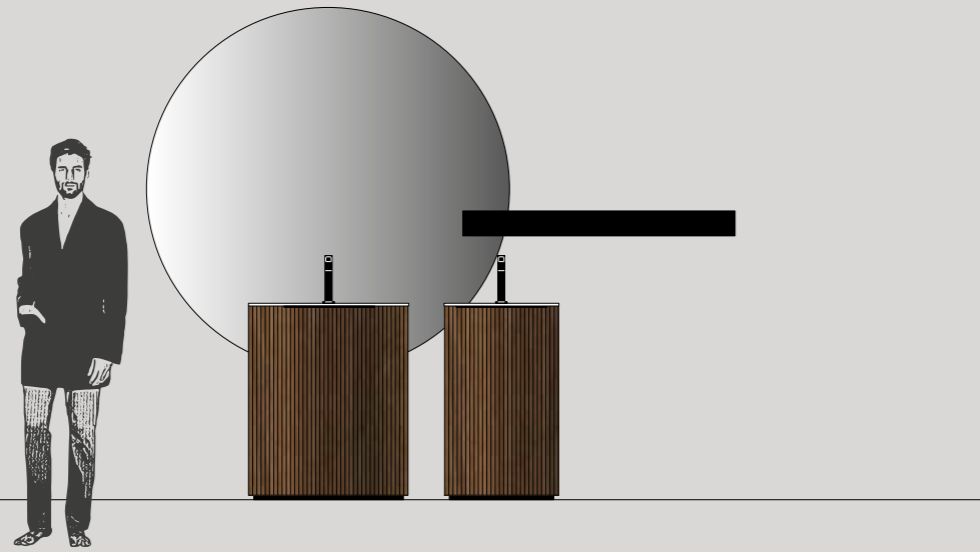

IL PROGETTO

Dimensioni totali: L 71 + 51 x P 37,5 cm (L 260 cm con sporgenza specchiera e barra Reed)

Base portalavabo L 70 e 50 cm in Rovere Spessart
Maniglia LATO Nero
Lavabi consolle PAROS Sp. 1,5 x L 51 e 71 x P 37,5 cm in Cristalplant
Specchiera LIGHT TONDA Ø 160 cm **FM** con luce led perimetrale
Mensola SLIDE DX L 120 cm Nero **sagomata**