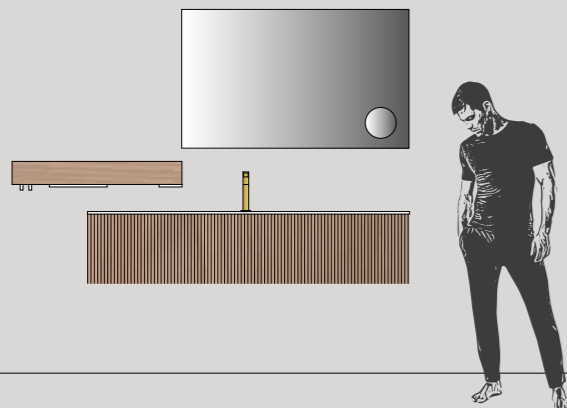

170 - 05.B

Basi L 50 x P 50 cm
Base portalavabo L 70 x P 50 cm
Lavabo integrato NOTES Sp. 1,5 x L 170,6 x P 50,5 cm
Specchiera TAO L 120 cm
Specchietto GIMMY 2
Barra REED L 90 cm

Base units W. 50 x D. 50 cm
Washbasin unit W. 70 x D. 50 cm
NOTES built-in washbasin 1.5 cm thick x W. 170.6 x D. 50.5 cm
TAO mirror W. 120 cm
GIMMY 2 mirror
REED bar W. 90 cm

Éléments bas L 50 x P 50 cm
Élément sous lavabo L 70 x P 50 cm
Lavabo intégré NOTES Ép. 1,5 x L 170,6 x P 50,5 cm
Miroir TAO L 120 cm
Miroir GIMMY 2
Barre REED L 90 cm

Тумбы Ш. 50 x Г. 50 см
Тумба под раковину Ш. 70 x Г. 50 см
Встраиваемая раковина NOTES Толщ. 1,5 x Ш. 170,6 x Г. 50,5 см
Зеркало TAO Ш. 120 см
Зеркало GIMMY 2
Штанга REED Ш. 90 см