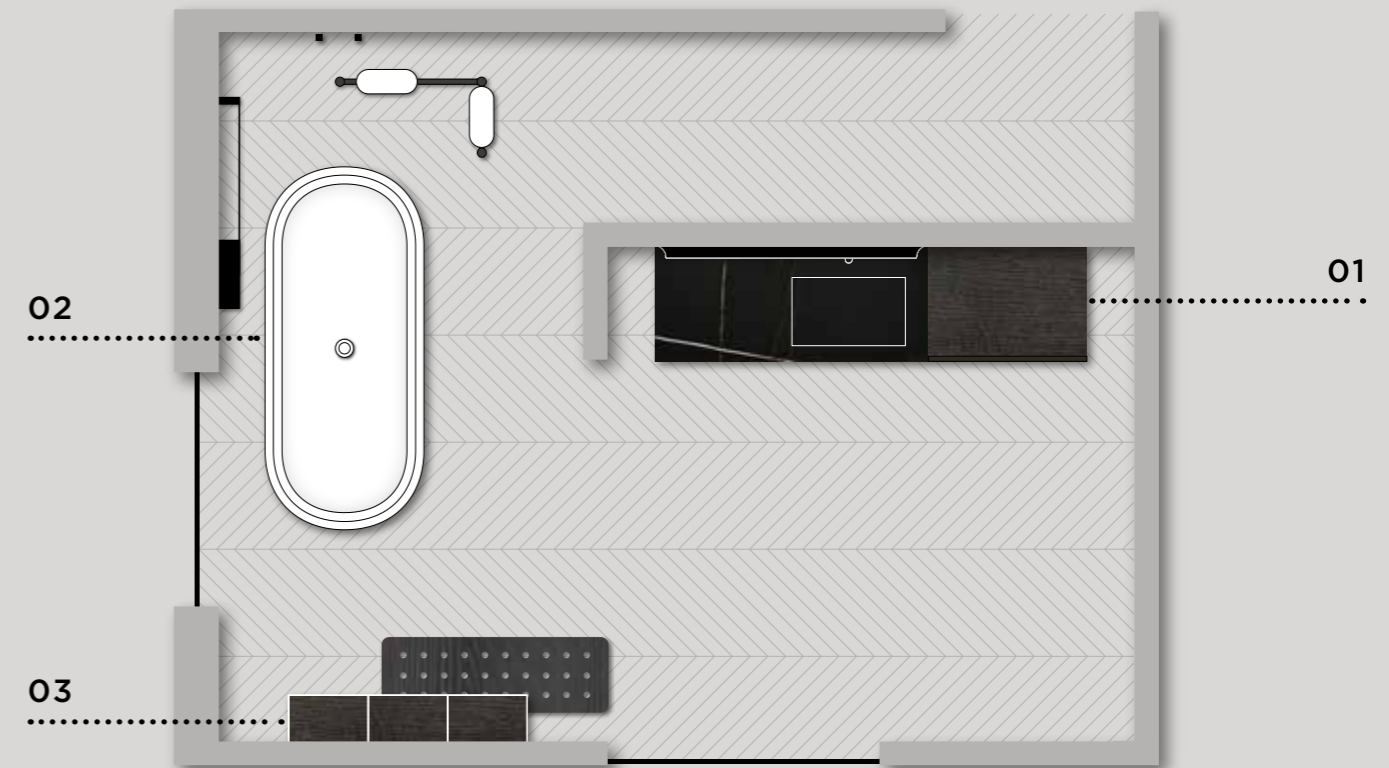

IL PROGETTO

01

Mobili **Sky Liscio** (fronte vetro)
Lavabo integrato **SLOT**
Portasalviette **LINUS**
Specchiera **CHANCE**

02

Vasca **BELT**
Appendini e portasalviette **TOKH**
Portasalviette freestanding **STEP**

03

Pensili Sky Liscio (fronte vetro e push-pull)
Panchetta **STEP**

01. Sky Liscio units (glass fronts) - **SLOT** built-in washbasin - **LINUS** towel rail - **CHANCE** mirror / **02. BELT** bathtub - **TOKH** hooks and towel rail - **STEP** free-standing towel rail / **03. Sky Liscio wall units** (glass push-pull fronts) - **STEP** bench

01. Meubles Sky Liscio (façade en verre) - Lavabo intégré **SLOT** - Porte-serviettes **LINUS** - Miroir **CHANCE** / **02. Baignoire BELT** - Crochets et porte-serviettes **TOKH** - Porte-serviettes freestanding **STEP** / **03. Éléments hauts Sky Liscio** (façade en verre et push-pull) - Banquette **STEP**

01. Шкафы Sky Liscio (стеклянный фасад) - Встраиваемая раковина **SLOT** - Полотенцедержатель **LINUS** - Зеркало **CHANCE** / **02. Ванна BELT** - Вешалки и полотенцедержатели **TOKH** - Полотенцедержатель freestanding **STEP** / **03. Пеналы Sky Liscio** (стеклянный фасад и механизм открытия push-pull) - Скамья **STEP**