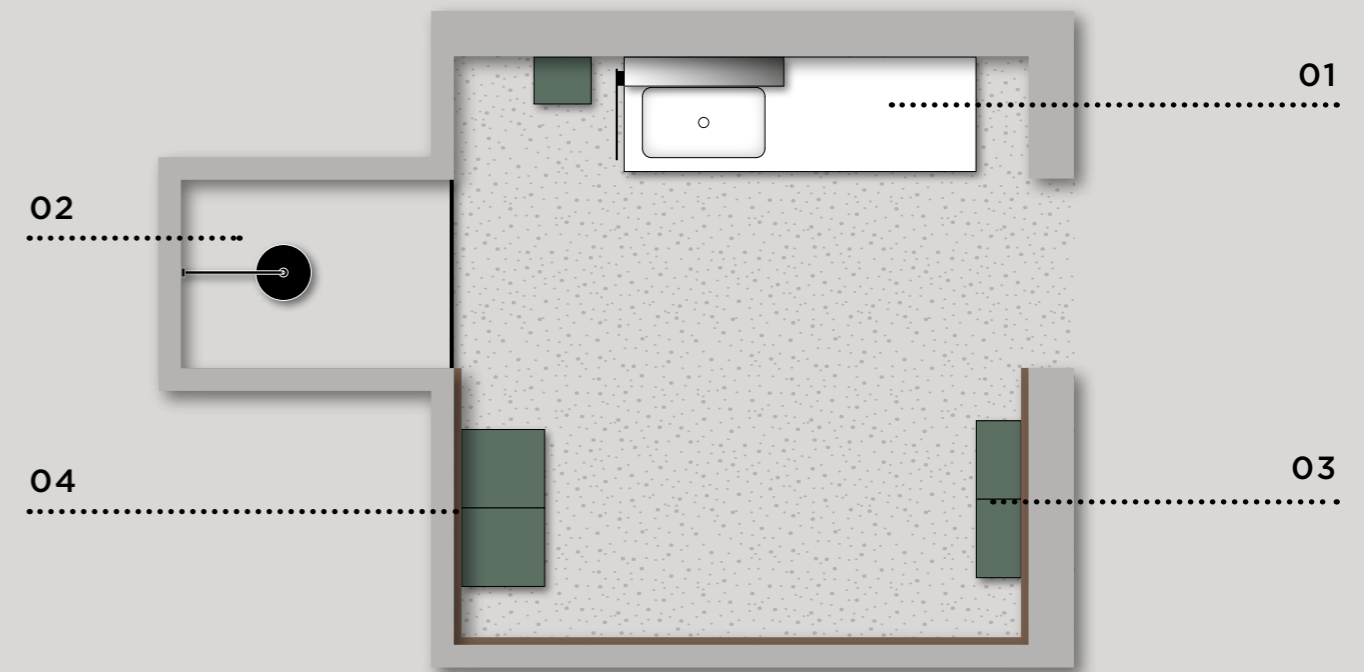

IL PROGETTO

01
Mobili **Sky Pregiati** (maniglia **VISTA**)
Lavabo integrato **BOB PICCOLO**
Specchiera contenitore **NEBULA**
Portasalviette **BAND**

03
Colonne **Sky Liscio** (push-pull)

02
Piatto doccia **LINEAR**
Box doccia **FIRMA**

04
Colonna **Sky Liscio** (push-pull)
Base **JOIN** (push-pull)
Appendini **ZEUS**

01. Sky Pregiati units (**VISTA** handle) - **BOB PICCOLO** built-in - washbasin **NEBULA** mirrored storage unit - **BAND** towel rail / **02. LINEAR** shower tray - **FIRMA** shower enclosure / **03. Sky Liscio** tall units (push-pull) / **04. Sky Liscio** tall unit (push-pull) - **JOIN** base unit (push-pull) - **ZEUS** hooks

01. Meubles Sky Pregiati (poignée **VISTA**) - Lavabo intégré **BOB PICCOLO** - Miroir de rangement **NEBULA** - Porte-serviettes **BAND** / **02. Receveur de douche LINEAR** - Cabine de douche **FIRMA** / **03. Colonne Sky Liscio** (push-pull) / **04. Colonne Sky Liscio** (push-pull) - Élément bas **JOIN** (push-pull) - Crochets **ZEUS**

01. Шкафы Sky Pregiati (ручка **VISTA**) - Встраиваемая раковина **BOB PICCOLO** - Зеркальный шкаф **NEBULA** - Полотенцедержатель **BAND** - **02. Душевой поддон LINEAR** - Душевая кабина **FIRMA** / **03. Колонны Sky Liscio** (механизм открытия push-pull) - **04. Колонна Sky Liscio** (механизм открытия push-pull) - Тумба **JOIN** (механизм открытия push-pull) - Вешалки **ZEUS**