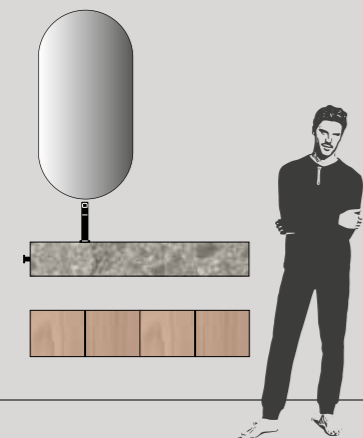

120 - 09.B

Basi Join L 60 x P 50 cm
Maniglia NEW LINE VERTICALE
Lavabo integrato FREE Sp. 18,5 x L 120 x P 50,5 cm
Portasalviette BAND
Specchiera DAFNE L 50 cm

Join base units W. 60 x D. 50 cm
NEW LINE VERTICAL handle
FREE built-in washbasin 18.5 cm thick x W. 120 x D. 50.5 cm
BAND towel rail
DAFNE mirror W. 50 cm

Éléments bas Join L 60 x P 50 cm
Poignée NEW LINE VERTICALE
Lavabo intégré FREE Ép. 18,5 x L 120 x P 50,5 cm
Porte-serviettes BAND
Miroir DAFNE L 50 cm

Тумбы Join Ш. 60 x Г. 50 см
Ручка NEW LINE ВЕРТИКАЛЬНАЯ
Встраиваемая раковина FREE Толщ. 18,5 x Ш. 120 x Г. 50,5 см
Полотенцедержатель BAND
Зеркало DAFNE Ш. 50 см