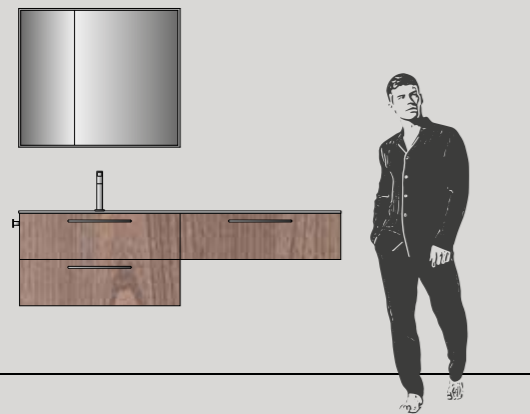

LE PROPOSTE

170 - 08.A

Base portalavabo L 85 x P 50 cm
Base L 85 x P 50 cm
Maniglia VISTA
Portasalviette BAND
Lavabo integrato BOB PICCOLO Sp. 1,2 x L 170,6 x P 50,5 cm
Specchiera contenitore NEBULA L 85 cm

Washbasin unit W. 85 x D. 50 cm
Base unit W. 85 x D. 50 cm
VISTA handle
BAND towel rail
BOB PICCOLO built-in washbasin 1.2 cm thick x W. 170.6 x D. 50.5 cm
NEBULA mirrored storage unit W. 85 cm

Élément sous lavabo L 85 x P 50 cm
Élément bas L 85 x P 50 cm
Poignée VISTA
Porte-serviettes BAND
Lavabo intégré BOB PICCOLO Ép. 1,2 x L 170,6 x P 50,5 cm
Miroir de rangement NEBULA L 85 cm

Тумба под раковину Ш. 85 x Г. 50 см
Тумба Ш. 85 x Г. 50 см
Ручка VISTA
Полотенцедержатель BAND
Встраиваемая раковина BOB PICCOLO Толщ. 1,2 x Ш. 170,6 x Г. 50,5 см
Зеркальный шкаф NEBULA Ш. 85 см