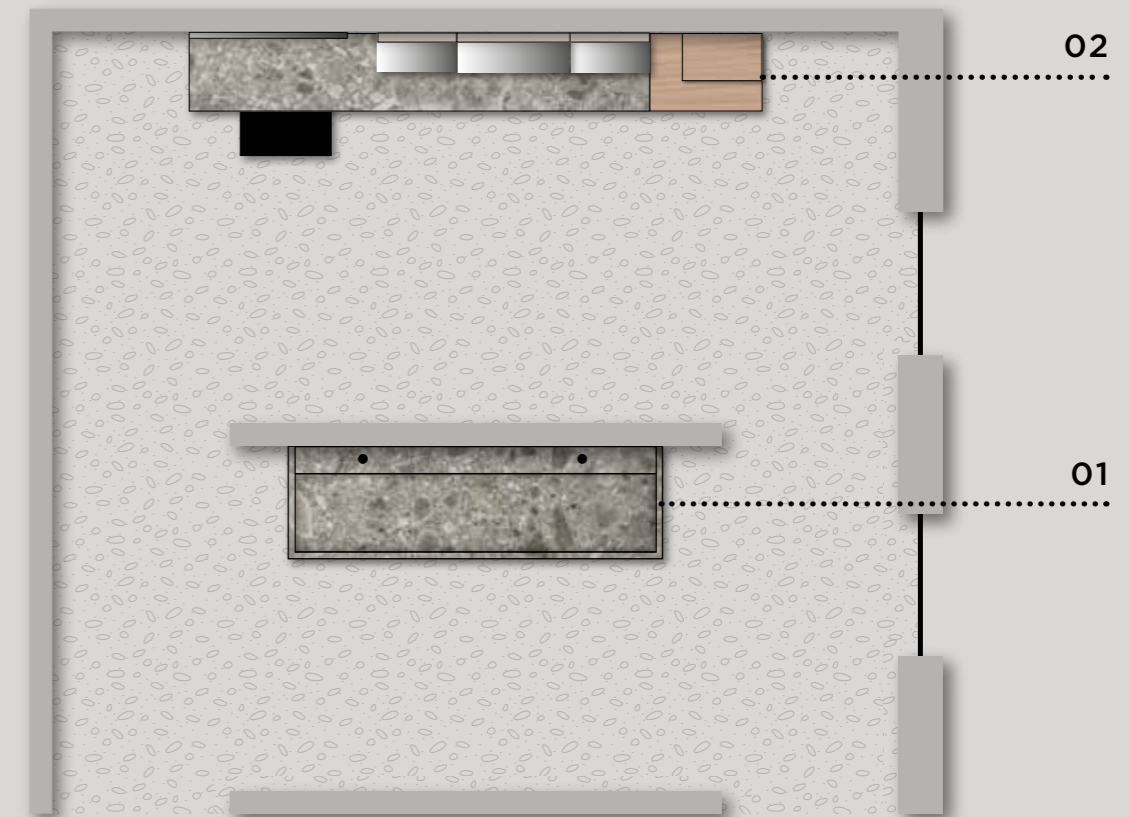

IL PROGETTO

01

Mobili **Sky Pregiati** (maniglia **NEW LINE**)
Elemento **REGOLO**
Lavabo integrato **FREE**
Specchiere **DAFNE**
Portasalviette **BAND**

02

Mobili **Sky Pregiati** (maniglia **NEW LINE**)
Piano **Gres**
Specchiera **LIGHT TONDA**
Specchietto **GIMMY 2**
Sistema illuminante **SHINE**
Sgabello **CON CUSCINO**

01. Sky Pregiati units (**NEW LINE** handle) - **REGOLO** unit - **FREE** built-in washbasin - **DAFNE** mirrors - **BAND** towel rail / 02. Sky Pregiati units (**NEW LINE** handle) - **Gres** top - **LIGHT TONDA** mirror - **GIMMY 2** mirror - **SHINE** light-up system - Stool **WITH CUSHION**

01. Meubles **Sky Pregiati** (poignée **NEW LINE**) - Élément **REGOLO** - Lavabo intégré **FREE** - Miroirs **DAFNE** - Porte-serviettes **BAND** / 02. Meubles **Sky Pregiati** (poignée **NEW LINE**) - Plan de toilette **Gres** - Miroir **LIGHT TONDA** - Miroir **GIMMY 2** - Système éclairant **SHINE** - Tabouret **AVEC COUSSIN**

01. Шкафы **Sky Pregiati** (ручка **NEW LINE**) - Элемент **REGOLO** - Встраиваемая раковина **FREE** - Зеркала **DAFNE** - Полотенцедержатель **BAND** / 02. Шкафы **Sky Pregiati** (ручка **NEW LINE**) - Столешница **Gres** - Зеркало **LIGHT TONDA** - Зеркало **GIMMY 2** - Осветительная система **SHINE** - Табурет **С ПОДУШКОЙ**