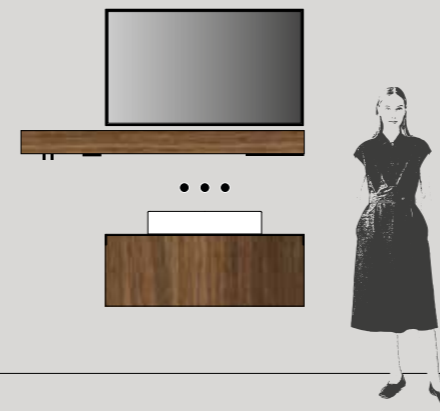

**Élément sous lavabo au ras du meuble** L 105 x P 50,4 cm  
**Plan de toilette** Ép. 1,2 x L 105,2 x P 48 cm  
**Lavabo ECO**  
**Miroir GIOIELLO** L 105 cm  
**Barre REED** L 150 cm

**Тумба под раковину на уровне столешницы** Ш. 105 x Г. 50,4 см  
**Столешница Толщ.** 1,2 см x Ш. 105,2 x Г. 48 см  
**Раковина ECO**  
**Зеркало GIOIELLO** Ш. 105 см  
**Штанга REED** Ш. 150 см