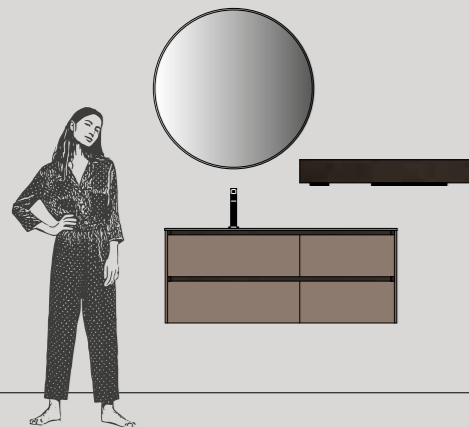

122,4 - 03.B

Base portalavabo L 70 x P 50 cm
Base L 50 x P 50 cm
Fianchi di tamponamento Sp 1,2 cm
Lavabo integrato SLOT Sp. 1,2 x L 123 x P 50,5 cm
Specchiera COMPASS Ø 85 cm
Barra REED L 90 cm

Washbasin unit W. 70 x D. 50 cm
Base unit W. 50 x D. 50 cm
Side panels 1.2 cm thick
SLOT built-in washbasin 1.2 cm thick x W. 123 x D. 50.5 cm
COMPASS mirror Ø 85 cm
REED bar W. 90 cm

Élément sous lavabo L 70 x P 50 cm
Élément bas L 50 x P 50 cm
Côtés de compensation Ép. 1,2 cm
Lavabo intégré SLOT Ép. 1,2 x L 123 x P 50,5 cm
Miroir COMPASS Ø 85 cm
Barre REED L 90 cm

Тумба под раковину Ш. 70 x Г. 50 см
Тумба Ш. 50 x Г. 50 см
Закладные боковины Толщ. 1,2 см
Встраиваемая раковина SLOT Толщ. 1,2 x Ш. 123 x Г. 50,5 см
Зеркало COMPASS Ø 85 см
Штанга REED Ш. 90 см