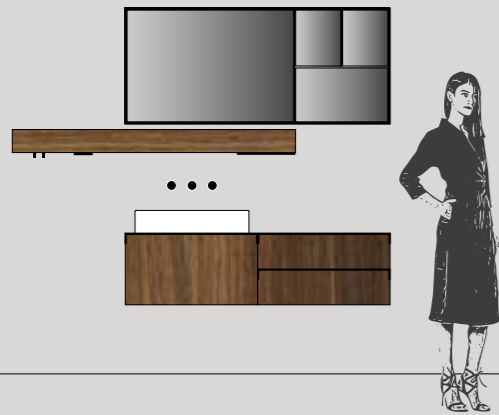

LE PROPOSTE

140 - 01.A

Base portalavabo filo top L 70 x P 50,4 cm
Base filo top L 70 x P 50,4 cm
Piano top Sp. 1,2 x L 140,3 x P 48 cm
Lavabo ECO
Specchiera GIOIELLO L 140 cm
Barra REED L 150 cm

Washbasin unit flush to top W. 70 x D. 50,4 cm
Base unit flush to top W. 70 x D. 50,4 cm
Top 1.2 cm thick x W. 140,3 x D. 48 cm
ECO washbasin
GIOIELLO mirror W. 140 cm
REED bar W. 150 cm

Élément sous lavabo au ras du plan de toilette L 70 x P 50,4 cm
Élément bas au ras du plan de toilette L 70 x P 50,4 cm
Plan de toilette Ép. 1,2 x L 140,3 x P 48 cm
Lavabo ECO
Miroir GIOIELLO L 140 cm
Barre REED L 150 cm

Тумба под раковину на уровне столешницы Ш. 70 x Г. 50,4 см
Тумба на уровне столешницы Ш. 70 x Г. 50,4 см
Столешница Толщ. 1,2 см x Ш. 140,3 x Г. 48 см
Раковина ECO
Зеркало GIOIELLO Ш. 140 см
Штанга REED Ш. 150 см