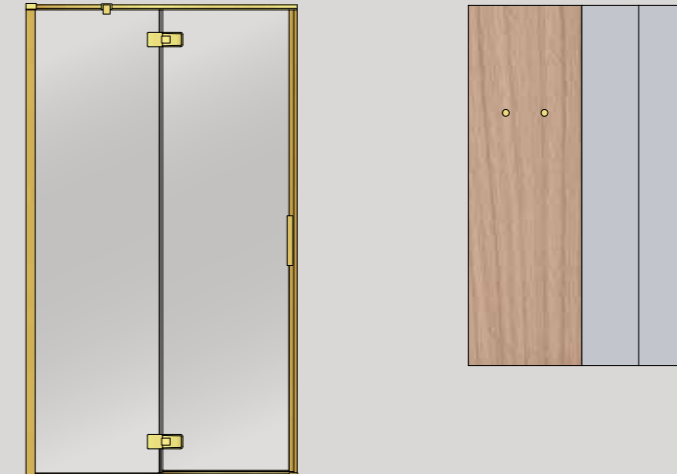

IL PROGETTO

Box doccia Icon con profili oro e vetri trasparenti
Piatta Doccia Linear L 70 x 120 cm in geacril Bianco

Colonne Sky liscio FM L 25 x H 158,8 x P 20,8 laccato Shy opaco (push-pull)

Appendini CHRONOS bronzo

THE DESIGN PLAN

Overall size: W. 140.6 x D. 50.5 cm (W. 190 cm with Reed bar overhang)

Base unit W. 70 cm and **washbasin unit** W. 70 cm in Chiaro elm

Top with NOTES built-in washbasin 1.5 cm thick x W. 140.6 x D. 50.5 cm in Cristalplant

TAO mirror W. 140 x H. 73.4 cm with **GIMMY 2** magnifying mirror

REED bar W. 120 cm with Chiaro elm strip and Bianco profile with accessories

LE PROJET

Dimensions totales : L 140,6 x P 50,5 cm (L 190 cm avec saillie barre Reed)

Élément bas L 70 cm et **Élément sous lavabo** L 70 m en orme Chiaro

Plan de toilette avec lavabo intégré NOTES Ép. 1,5 x L 140,6 x P 50,5 cm en Cristalplant

Miroir TAO L 140 x H 73,4 cm avec miroir grossissant **GIMMY 2**

Barre REED L 120 cm avec bande en Orme Chiaro et profil Nero avec accessoires

ПРОЕКТ

Общие размеры: Д. 140,6 x Г. 50,5 см (Д. 190 см с штангой Reed)

Тумба Ш. 70 см и **Тумба под раковину** Ш. 70 см из Вяза Chiaro

Столешница с встроенной раковиной NOTES Толщ. 1,5 x Ш. 140,6 x Г. 50,5 см из Cristalplant

Зеркало TAO Ш. 140 x В. 73,4 см с увеличительным зеркалом **GIMMY 2**

Штанга REED Ш. 120 см с элементом из Вяза Chiaro и белым профилем с аксессуарами

THE DESIGN PLAN

Icon shower enclosure with Oro profiles and transparent glass

Linear shower tray W. 70 x 120 cm in Bianco Geacril

Sky Liscio FM tall units W. 25 x H. 158.8 x D. 20.8 cm in matt Shy lacquer (push-pull)

CHRONOS hooks in Bronzo

LE PROJET

Cabine de douche Icon avec profils Oro et verres transparents

Receveur de douche Linear L 70 x 120 cm en geacril Bianco

Colonne Sky liscio FM L 25 x H 158,8 x P 20,8 cm laqué Shy mat (push-pull)

Crochets CHRONOS Bronzo

ПРОЕКТ

Душевая кабина Icon с золотистыми профилями и прозрачными стеклами

Душевой поддон Linear Ш. 70 x 120 см из geacril Bianco

Колонны Sky Liscio FM Ш. 25 x В. 158,8 x Г. 20,8 лакированный Shy матовый (механизм открытия push-pull)

Вешалки CHRONOS бронза