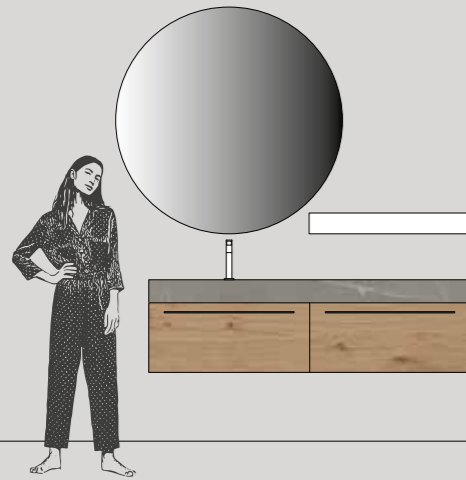

LE PROPOSTE

170 - 07.A

Base portalavabo L 85 x P 50 cm
Base L 85 x P 50 cm
Lavabo integrato KUKI Sp. 12,2 x L 170,6 x P 50,5 cm
Scivolo per lavabo integrato KUKI
Specchiera LIGHT TONDA Ø 120 cm
Mensola SLIDE L 85 cm

Washbasin unit W. 85 x D. 50 cm
Base unit W. 85 x D. 50 cm
KUKI built-in washbasin 12.2 cm thick x W. 170.6 x D. 50.5 cm
Sloped insert for KUKI built-in washbasin
LIGHT TONDA mirror Ø 120 cm
SLIDE shelf W. 85 cm

Élément sous lavabo L 85 x P 50 cm
Élément bas L 85 x P 50 cm
Lavabo intégré KUKI Ép. 12,2 x L 170,6 x P 50,5 cm
Élément incliné pour lavabo intégré KUKI
Miroir LIGHT TONDA Ø 120 cm
Étagère SLIDE L 85 cm

Тумба под раковину Ш. 85 x Г. 50 см
Тумба Ш. 85 x Г. 50 см
Встраиваемая раковина KUKI Толщ. 12,2 x Ш. 170,6 x Г. 50,5 см
Желоб для встроенной раковины KUKI
Зеркало LIGHT TONDA Ø 120 см
Полка SLIDE Ш. 85 см