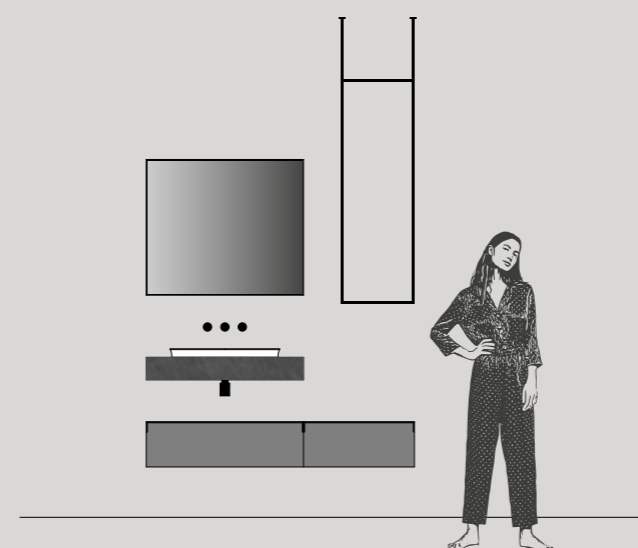

LE PROPOSTE

145 - 02.C

Basi Join L 85 e 60 x P 50 cm
Piano top Sp. 12,2 x L 85 x P 50,5 cm
Lavabo EGG INC
Specchiera HIDE L 85 cm
Portasalviette a soffitto

Join base units W. 85 and W. 60 x D. 50 cm
Top 12.2 cm thick x W. 85 x D. 50.5 cm
EGG INC washbasin
HIDE mirror W. 85 cm
Ceiling-mounted towel rail

Éléments bas Join L 85 et 60 x P 50 cm
Plan de toilette Ép. 12,2 x L 85 x P 50,5 cm
Lavabo EGG INC
Miroir HIDE L 85 cm
Porte-serviettes à suspendre

Тумбы Join Ш. 85 и 60 x Г. 50 см
Столешница Толщ. 12,2 см x Ш. 85 x Г. 50,5 см
Раковина EGG INC
Зеркало HIDE Ш. 85 см
Потолочный полотенцедержатель