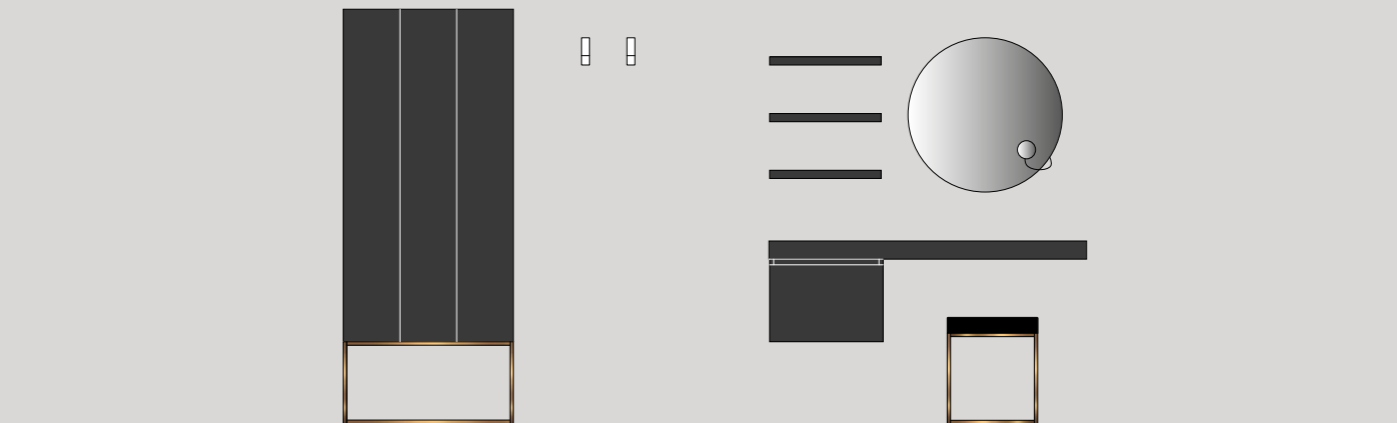

IL PROGETTO

Colonne Sky liscio L 25 x H 146,6 x P 37 cm laccato Londra 2021 opaco (push-pull)
Basamento H 36 cm Rodio
Appendini TOKH Bianco

Piano top folding Sp.8 x L 140 x P 37,5 cm laccato Londra 2021 opaco
Base L 50 x H 36,8 x P 37 cm laccato Londra 2021 opaco e profilo nero
Mensole Sp 3,6 x L 50 x P 18 cm laccato Londra 2021 opaco
Specchiera LIGH TONDA Ø 68 cm
Faretto PILL
Sgabello Rodio con cuscino

THE DESIGN PLAN

Overall size: W. 121 x D. 51.5 cm (W. 183 cm with Tokh accessory overhang)

Base unit W. 50 cm and **Washbasin unit** W. 70 cm in matt Londra 2021 lacquer and Nero profile
Podium structure H. 36 cm in Rodio
JUNO 121 washbasin console RHS in Tekno
BOHEME mirror W. 120 x H. 61.2 cm in Rodio
BOHEME shelf W. 35 cm in Rodio
TOKH towel rail W. 93 cm in Bianco
REGOLO unit W. 25 x H. 146.6 x D. 20.8 cm in matt Londra 2021 lacquer

LE PROJET

Dimensions totales : L 121 x P 51,5 cm (L 183 cm avec saillie accessoire Tokh)

Élément bas L 50 cm et **Élément sous lavabo** L 70 m laqué Londra 2021 mat et profil nero
Piètement H 36 cm en Rodio
Lavabo console JUNO 121 DROIT en tekno
Miroir BOHEME L 120 x H 61,2 cm Rodio
Étagère BOHEME L 35 cm en aluminium Rodio
Porte-serviettes TOKH L 93 cm Bianco
Élément REGOLO L 25 x H 146,6 x P 20,8 cm laqué Londra 2021 mat

ПРОЕКТ

Общие размеры: Д. 121 x Г. 51,5 см (Д. 183 см с аксессуаром Tokh)

Тумба Ш. 50 см и **Тумба под раковину** Ш. 70 см лакированный Londra 2021 матовый и профиль него
Структуры подиум В. 36 см из Rodio
Консольная раковина JUNO 121 ПРАВ. из tekno
Зеркало BOHEME Ш. 120 X В. 61,2 см Rodio
Полка BOHEME Ш. 35 см Rodio
Полотенцедержатель TOKH Ш. 93 см Bianco
Элемент REGOLO Ш. 25 x В. 146,6 x Г. 20,8 см лакированный Londra 2021 матовый

THE DESIGN PLAN

Sky Liscio tall units W. 25 x D. 146.6 x H. 37 cm in matt Londra 2021 lacquer (push-pull)
Podium structure H. 36 cm in Rodio
TOKH hooks in Bianco

Folding top 8 cm thick x W. 140 x D. 37.5 cm in matt Londra 2021 lacquer
Base unit W. 50 x H. 36.8 x D. 37 cm in matt Londra 2021 lacquer with Nero profile
Shelves 3.6 cm thick x W. 50 x D. 18 cm in matt Londra 2021 lacquer
LIGHT TONDA mirror Ø 68 cm
PILL spotlight
Stool in Rodio with cushion

LE PROJET

Colonnes Sky liscio L 25 x H 146,6 x P 37 cm laqué Londra 2021 mat (push-pull)
Piètement H 36 cm en Rodio
Crochets TOKH Bianco

Plan de toilette folding Ép.8 x L 140 x P 37,5 cm laqué Londra 2021 mat
Élément bas L 50 x H 36,8 x P 37 cm laqué Londra 2021 mat et profil nero
Étagères Ép. 3,6 x L 50 x P 18 cm laqué Londra 2021 mat
Miroir LIGH TONDA Ø 68 cm
Spot PILL
Tabouret Rodio avec coussin

ПРОЕКТ

Колонны Sky гладкий Ш. 25 x В. 146,6 x Г. 37 см лакированный Londra 2021 матовый (механизм открытия push-pull)
Структуры подиум В. 36 см из Rodio
Вешалки TOKH Bianco

Столешница фолдинг Толщ. 8 x Ш. 140 x Г. 37,5 см лакированный Londra 2021 матовый
Тумба Ш. 50 x В. 36,8 x Г. 37 см лакированный Londra 2021 матовый и профиль него
Полки Толщ. 3,6 x Ш. 50 x Г. 18 см лакированный Londra 2021 матовый
Зеркало LIGH TONDA Ø 68 см
Светильник PILL
Табурет Rodio с подушкой