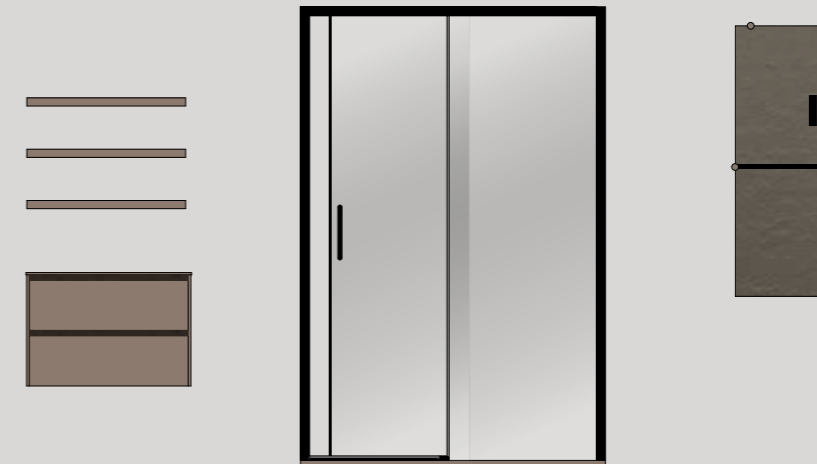

IL PROGETTO

Base L 70 x H 49 x P 37 cm laccato Creta opaco con scocca e gola in Rovere Masai e profilo nero

Fianchi di tamponamento Sp 1,2 cm laccato Creta opaco

Mensole Sp 3,6 x L 70 x P 20,8 cm laccato Creta opaco

Box doccia Firma con profili neri e vetri trasparenti

Piatto Doccia Parallel L 140 x 80 cm in geacril Laguna

THE DESIGN PLAN

Overall size: W. 138 x D. 50.5 cm
(W. 182.5 cm with mirror overhang and Reed bar)

Washbasin unit W. 85 cm + **Base unit** W. 50 cm in matt Creta lacquer, body and groove in Masai Oak and Nero profile

Side panels 1.2 cm thick in matt Creta lacquer

Top with SLOT built-in washbasin 1.2 cm thick x W. 137.4 x D. 50.5 cm in Tekno Geacril Laguna

COMPASS mirror Ø 100 cm

REED bar W. 90 cm with Masai oak strip and Nero profile with accessories

LE PROJET

Dimensions totales : L 138 x P 50,5 cm
(L 182,5 cm avec saillie miroir et barre Reed)

Élément sous lavabo L 85 cm + **Élément bas** L 50 cm en laqué Creta mat avec caisson et gorge en chêne Masai et profil Nero

Côtés de compensation Ép. 1,2 cm laqué Creta mat

Plan de toilette avec lavabo intégré SLOT Ép. 1,2 x L 137,4 x P 50,5 cm en tekno geacril Laguna

Miroir COMPASS Ø 100 cm

Barre REED L 90 cm avec bande en chêne Masai et profil Nero avec accessoires

ПРОЕКТ

Общие размеры: Д. 138 x Г. 50,5 см
(Д. 182,5 см с зеркалом и штангой Reed)

Тумба под раковину Ш.85 см + **Тумба** Ш.50 см лакированные Creta матовый с корпусом и пазом из Дуба Masai и профилем Nero

Закладные боковины Толщ. 1,2 см лакированные Creta матовый

Столешница с встроенной раковиной SLOT Толщ. 1,2 x Ш. 137,4 x Г. 50,5 см из tekno geacril Laguna

Зеркало COMPASS Ø 100 см

Штанга REED Ш. 90 см с элементом из Дуба Masai и профилем nero с аксессуарами

THE DESIGN PLAN

Base unit W. 70 x H. 49 x D. 37 cm in matt Creta lacquer with side panels, groove in Masai Oak and Nero profile

Side panels 1.2 cm thick in matt Creta lacquer

Shelves 3.6 cm thick x W. 70 x D. 20.8 cm in matt Creta lacquer

Firma shower enclosure with Nero profiles and transparent glass

Parallel shower tray W. 140 x 80 cm in Laguna Geacril

Rock Slim radiator in Laguna Geacril with **Chronos** accessories in Nero

LE PROJET

Élément bas L 70 x H 49 x P 37 cm laqué Creta mat avec côtés et gorge en chêne Masai et profil Nero

Côtés de compensation Ép. 1,2 cm laqué Creta mat

Étagères Ép. 3,6 x L 70 x P 20,8 cm laqué Creta mat

Cabine de douche Firma avec profils en Nero et verres transparents

Receveur de douche Parallel L 140 x 80 cm en geacril Laguna

Sèche-serviettes Rock Slim en geacril Laguna avec accessoires **Chronos** en Nero

ПРОЕКТ

Тумба Ш. 70 x В. 49 x Г. 37 см лакированный Creta матовый с боковинами и пазом из Дуба Masai и профилем nero

Закладные боковины Толщ. 1,2 см лакированные Creta матовый

Полки Толщ. 3,6 x Ш. 70 x Г. 20,8 см лакированный матовый Creta

Душевая кабина Firma с черными профилями и прозрачными стеклами

Душевой поддон Parallel Ш. 140 x 80 см из geacril Laguna

Дизайн-радиатор Rock Slim из geacril Laguna с черными аксессуарами **Chronos**