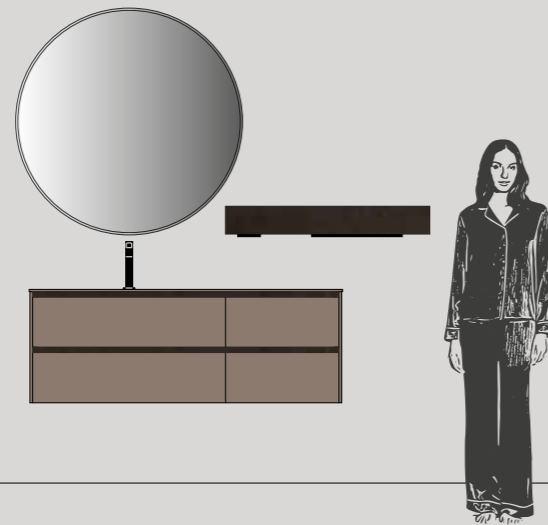

IL PROGETTO

Dimensioni totali: L 138 x P 50,5 cm
(L 182,5 cm con sporgenza specchiera e barra Reed)

Base portalavabo L 85 cm + **Base** L 50 cm laccato Creta opaco con scocca e gola in Rovere Masai e profilo nero

Fianchi di tamponamento Sp 1,2 cm laccato Creta opaco

Piano top con lavabo integrato SLOT Sp. 1,2 x L 137,4 x P 50,5 cm in tekno geacril Laguna

Specchiera COMPASS Ø 100 cm

Barra REED L 90 cm con fascia in Rovere Masai e profilo nero con accessori