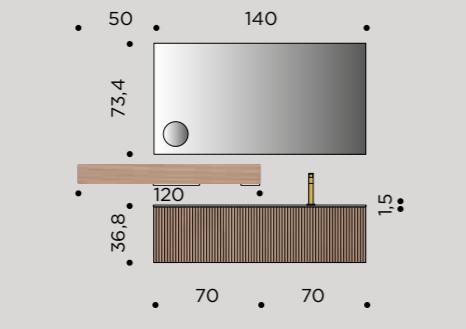

SKY
ONDINA
Special

05 | p. 88