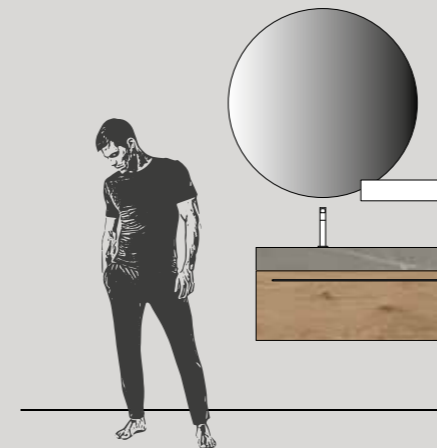

LE PROPOSTE

105 - 07.C

Base portalavabo L 105 x P 50 cm
Lavabo integrato KUKI Sp. 12,2 x L 105,6 x P 50,5 cm
Scivolo per lavabo integrato KUKI
Specchiera LIGHT TONDA Ø 100 cm
Mensola SLIDE L 50 cm

Washbasin unit W. 105 x D. 50 cm
KUKI built-in washbasin 12.2 cm thick x W. 105.6 x D. 50.5 cm
Sloped insert for KUKI built-in washbasin
LIGHT TONDA mirror Ø 100 cm
SLIDE shelf W. 50 cm

Élément sous lavabo L 105 x P 50 cm
Lavabo intégré KUKI Ép. 12,2 x L 105,6 x P 50,5 cm
Élément incliné pour lavabo intégré KUKI
Miroir LIGHT TONDA Ø 100 cm
Étagère SLIDE L 50 cm

Тумба под раковину Ш. 105 x Г. 50 см
Встраиваемая раковина KUKI Толщ. 12,2 x Ш. 105,6 x Г. 50,5 см
Желоб для встроенной раковины KUKI
Зеркало LIGHT TONDA Ø 100 см
Полка SLIDE Ш. 50 см