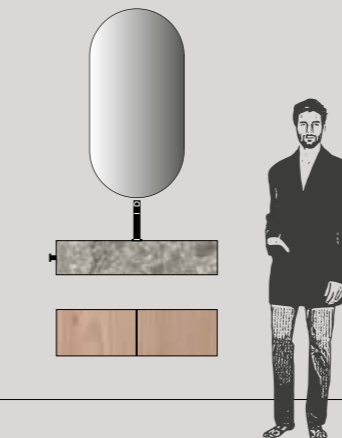

120 - 09.B

Basi Join L 60 x P 50 cm
Maniglia NEW LINE VERTICALE
Lavabo integrato FREE Sp. 18,5 x L 120 x P 50,5 cm
Portasalviette BAND
Specchiera DAFNE L 50 cm

Join base units W. 60 x D. 50 cm
NEW LINE VERTICAL handle
FREE built-in washbasin 18.5 cm thick x W. 120 x D. 50.5 cm
BAND towel rail
DAFNE mirror W. 50 cm

Éléments bas Join L 60 x P 50 cm
Poignée NEW LINE VERTICALE
Lavabo intégré FREE Ép. 18,5 x L 120 x P 50,5 cm
Porte-serviettes BAND
Miroir DAFNE L 50 cm

Тумбы Join Ш. 60 x Г. 50 см
Ручка NEW LINE ВЕРТИКАЛЬНАЯ
Встраиваемая раковина FREE Толщ. 18,5 x Ш. 120 x Г. 50,5 см
Полотенцедержатель BAND
Зеркало DAFNE Ш. 50 см