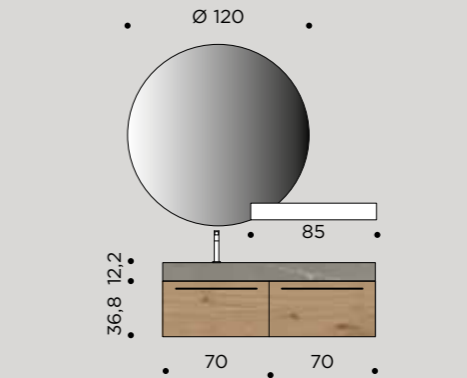

SKY
PREGIATI
Special

07 | p. 126