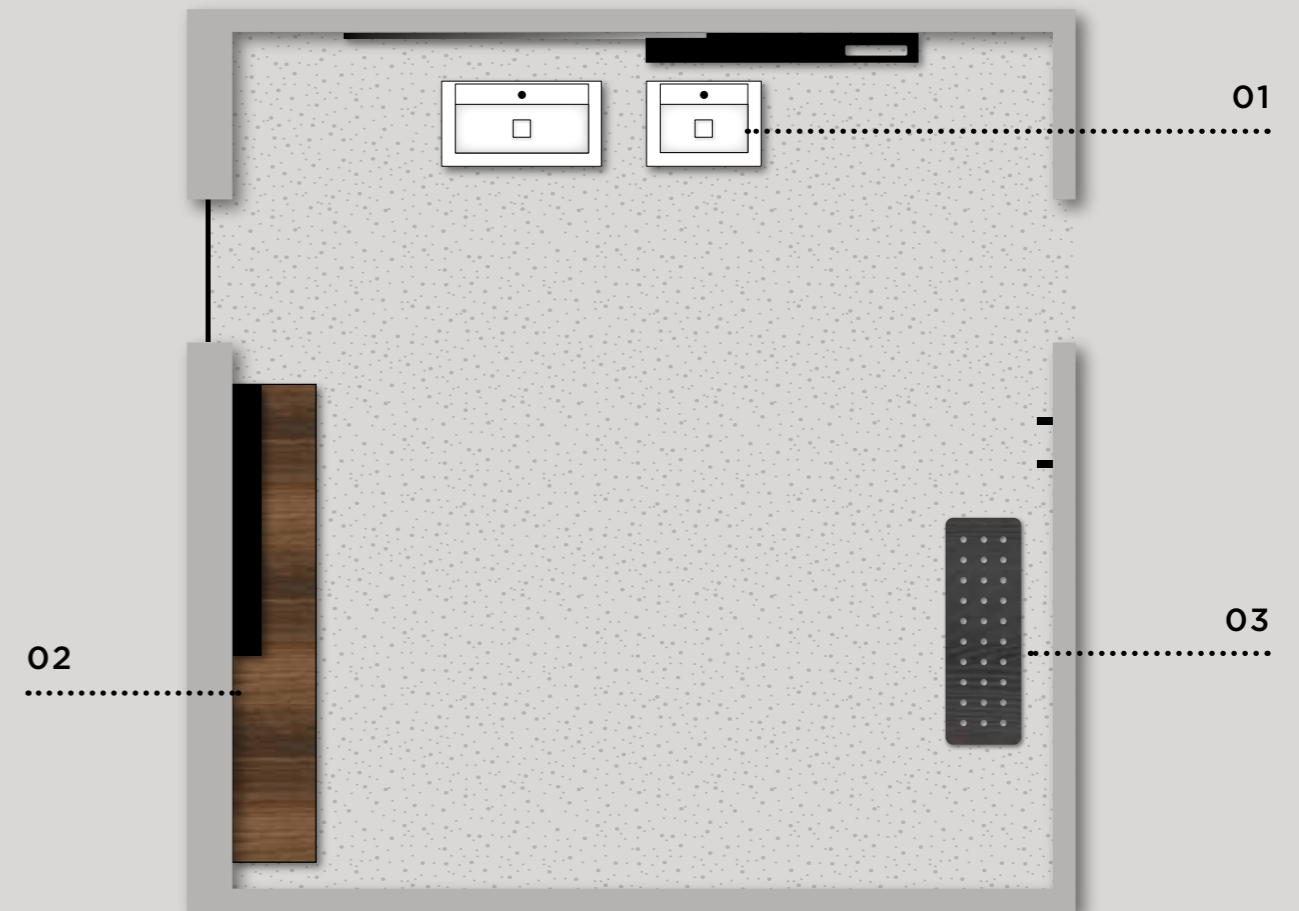

IL PROGETTO

01
Mobili **Sky Ondina** (maniglia **LATO**)
Lavabi consolle **PAROS**
Specchiera **LIGHT TONDA**
Mensola **SLIDE**

02
Basi **Sky Liscio** (maniglia **LATO**)
Mensola **SLIDE**

03
Appendini **CHRONOS**
Panca **STEP**

01. Sky Ondina units (**LATO** handle)
- **PAROS** washbasin console - **LIGHT TONDA** mirror - **SLIDE** shelf / **02. Sky Liscio** base units (**LATO** handle)
- **SLIDE** shelf / **03. CHRONOS** hooks
- **STEP** bench

01. Meubles Sky Ondina (poignée **LATO**) - Lavabo console **PAROS** - Miroir **LIGHT TONDA** - Étagère **SLIDE** / **02. Éléments bas Sky Liscio** (poignée **LATO**) - Étagère **SLIDE** / **03. Crochets CHRONOS** - Banquette **STEP**

01. Шкафы Sky Ondina (ручка **LATO**) - Консольная раковина **PAROS** - Зеркало **LIGHT TONDA** - Полка **SLIDE** / **02. Тумбы Sky Liscio** (ручка **LATO**) - Полка **SLIDE** / **03. Вешалки CHRONOS** - Скамья **STEP**