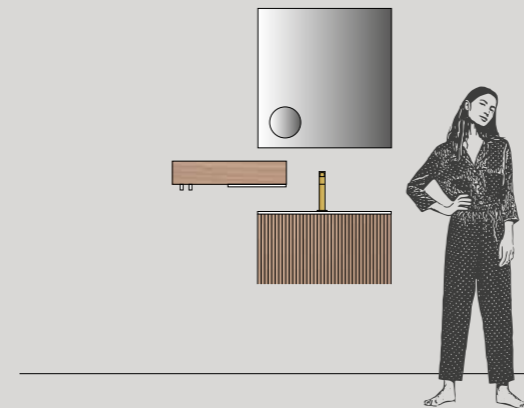

70 - 05.D

Base portalavabo L 70 x P 50 cm
Lavabo integrato NOTES Sp. 1,5 x L 70,6 x P 50,5 cm
Specchiera TAO L 70 cm
Specchietto GIMMY 2
Barra REED L 60 cm

Washbasin unit W. 70 x D. 50 cm
NOTES built-in washbasin 1.5 cm thick x W. 70.6 x D. 50.5 cm
TAO mirror W. 70 cm
GIMMY 2 mirror
REED bar W. 60 cm

Élément sous lavabo L 70 x P 50 cm
Lavabo intégré NOTES Ép. 1,5 x L 70,6 x P 50,5 cm
Miroir TAO L 70 cm
Miroir GIMMY 2
Barre REED L 60 cm

Тумба под раковину Ш. 70 x Г. 50 см
Встраиваемая раковина NOTES Толщ. 1,5 x Ш. 70,6 x Г. 50,5 см
Зеркало TAO Ш. 70 см
Зеркало GIMMY 2
Штанга REED Ш. 60 см