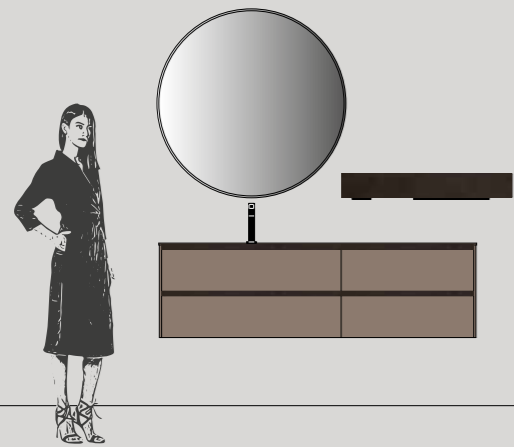

LE PROPOSTE

167,4 - 03.A

Base portalavabo L 95 x P 50 cm
Base L 70 x P 50 cm
Fianchi di tamponamento Sp 1,2 cm
Lavabo integrato SLOT Sp. 1,2 x L 168 x P 50,5 cm
Specchiera COMPASS Ø 100 cm
Barra REED L 90 cm

Washbasin unit W. 95 x D. 50 cm
Base unit W. 70 x D. 50 cm
Side panels 1.2 cm thick
SLOT built-in washbasin 1.2 cm thick x W. 168 x D. 50.5 cm
COMPASS mirror Ø 100 cm
REED bar W. 90 cm

Élément sous lavabo L 95 x P 50 cm
Élément bas L 70 x P 50 cm
Côtés de compensation Ép. 1,2 cm
Lavabo intégré SLOT Ép. 1,2 x L 168 x P 50,5 cm
Miroir COMPASS Ø 100 cm
Barre REED L 90 cm

Тумба под раковину Ш. 95 x Г. 50 см
Тумба Ш. 70 x Г. 50 см
Закладные боковины Толщ. 1,2 см
Встраиваемая раковина SLOT Толщ. 1,2 x Ш. 168 x Г. 50,5 см
Зеркало COMPASS Ø 100 см
Штанга REED Ш. 90 см