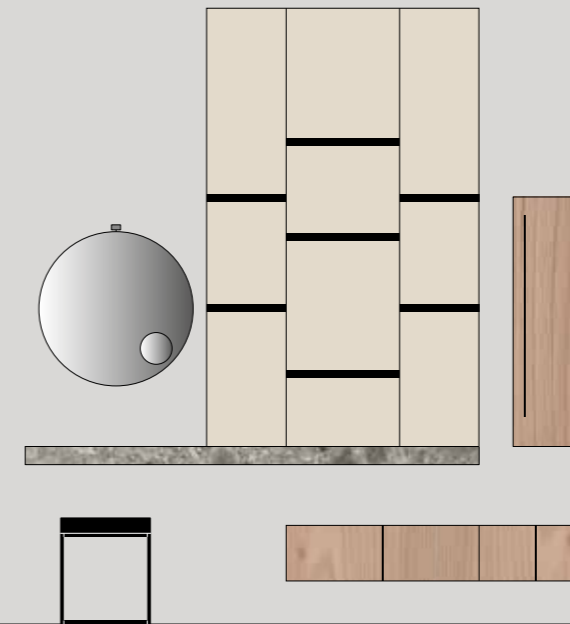

## IL PROGETTO

**Dimensioni totali: L 172 x P 50,5 cm**  
(con sporgenza portaserviette)

- Basi Join** L 70 in Olmo Chiaro
- Maniglia NEW LINE VERTICALE** Nero
- Elemento Regolo** L 25 x H 24,5 x P 50 cm laccato Juta opaco
- Piano top con lavabo integrato FREE** Sp. 18,5 x L 165 x P 50,5 cm in Gres Iseo Abujardado
- Portaserviette BAND** Nero
- Specchiere DAFNE** L 50 x H 100 cm Nero