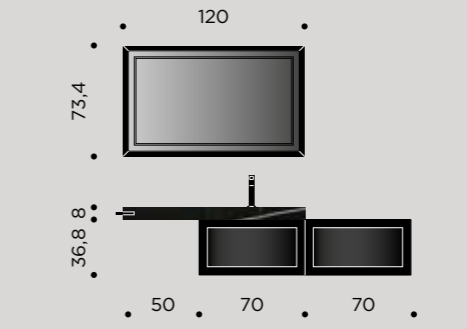

SKY
LISCIO

10 | p. 184