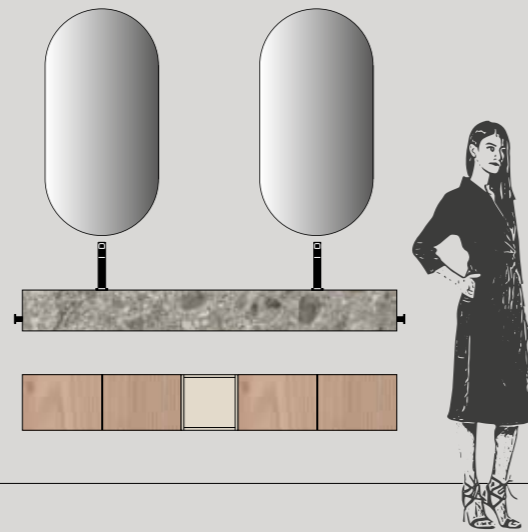

IL PROGETTO

Dimensioni totali: L 172 x P 50,5 cm
(con sporgenza portaserviette)

- **Basi Join** L 70 in Olmo Chiaro
- **Maniglia NEW LINE VERTICALE** Nero
- **Elemento Regolo** L 25 x H 24,5 x P 50 cm laccato Juta opaco
- **Piano top con lavabo integrato FREE** Sp. 18,5 x L 165 x P 50,5 cm in Gres Iseo Abujardado
- **Portaserviette BAND** Nero
- **Specchiere DAFNE** L 50 x H 100 cm Nero