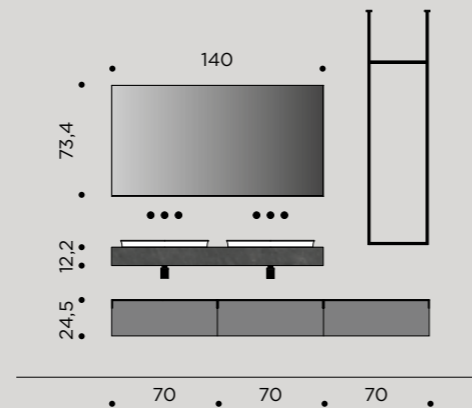

SKY
U
Special

02 | p. 28

SKY
GOLA
Special

SKY
ONDINA
Special

SKY
PREGIATI
Special

SKY
LISCIO