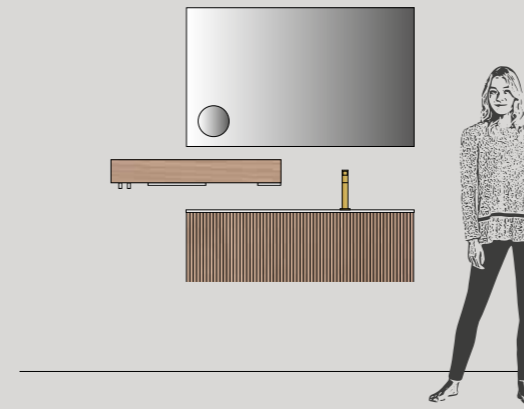

LE
PROPOSTE

120 - 05.C

Base L 50 x P 50 cm
Base portalavabo L 70 x P 50 cm
Lavabo integrato NOTES Sp. 1,5 x L 120,6 x P 50,5 cm
Specchiera TAO L 120 cm
Specchietto GIMMY 2
Barra REED L 90 cm

Base unit W. 50 x D. 50 cm
Washbasin unit W. 70 x D. 50 cm
NOTES built-in washbasin 1.5 cm thick x W. 120.6 x D. 50.5 cm
TAO mirror W. 120 cm
GIMMY 2 mirror
REED bar W. 90 cm

Élément bas L 50 x P 50 cm
Élément sous lavabo L 70 x P 50 cm
Lavabo intégré NOTES Ép. 1,5 x L 120,6 x P 50,5 cm
Miroir TAO L 120 cm
Miroir GIMMY 2
Barre REED L 90 cm

Тумба Ш. 50 x Г. 50 см
Тумба под раковину Ш. 70 x Г. 50 см
Встраиваемая раковина NOTES Толщ. 1,5 x Ш. 120,6 x Г. 50,5 см
Зеркало TAO Ш. 120 см
Зеркало GIMMY 2
Штанга REED Ш. 90 см