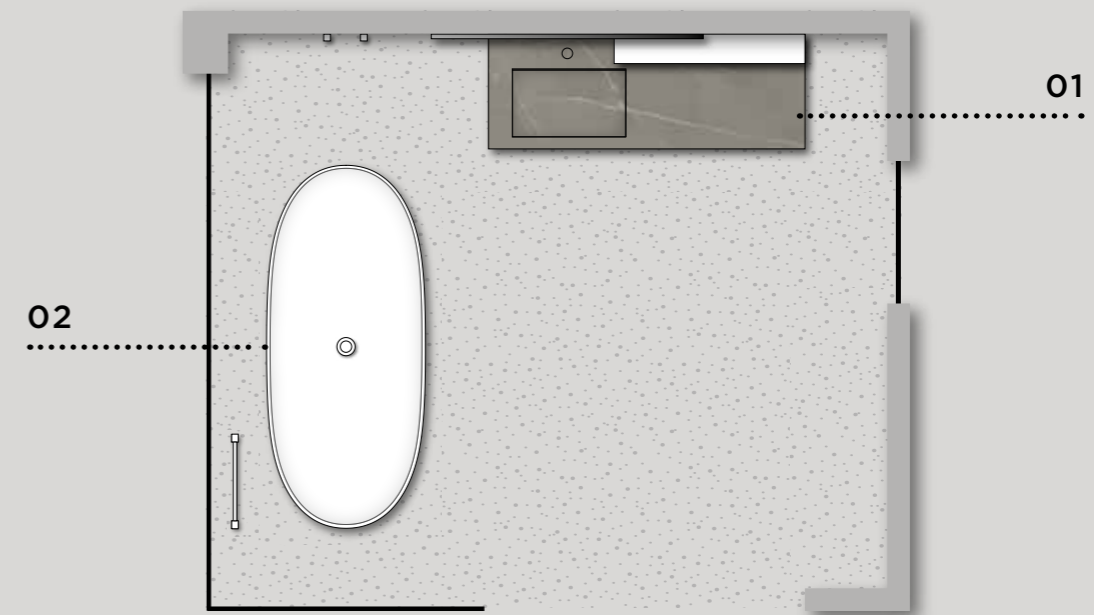

IL PROGETTO

01
Mobili **Sky Pregiati** (maniglia **NEW LINE**)
Lavabo integrato **KUKI**
Specchiera **LIGHT TONDA**
Mensola **SLIDE**

02
Vasca **WANDA**
Portasalviette **A SOFFITTO**
Appendini **TOKH**

CREATIVE IDEAS

For lovers of adventure and sophistication who like to forge their own paths, always on the lookout for new experiences.

LA CRÉATIVITÉ

Dédié aux personnalités aventureuses, sophistiquées, singulières et toujours à la recherche de sensations inédites.

КРЕАТИВНАЯ ИДЕЯ

Посвященный смелым, изысканным, уникальным и всегда находящимся в поиске новых ощущений личностям.

01. Sky Pregiati units (**NEW LINE** handle) - **KUKI** built-in washbasin - **LIGHT TONDA** mirror - **SLIDE** shelf / **02. WANDA** bathtub - **CEILING-MOUNTED** towel rail - **TOKH** hooks

01. Meubles Sky Pregiati (poignée **NEW LINE**) - Lavabo intégré **KUKI** - Miroir **LIGHT TONDA** - Étagère **SLIDE** / **02. Baignoire WANDA** - Porte-serviettes **PLIANT** - Crochets **TOKH**

01. Шкафы Sky Pregiati (ручка **NEW LINE**) - Встраиваемая раковина **KUKI** - Зеркало **LIGHT TONDA** - Полка **SLIDE** / **02. Ванна WANDA** - ПОТОЛОЧНЫЙ полотенцедержатель - Вешалки **TOKH**