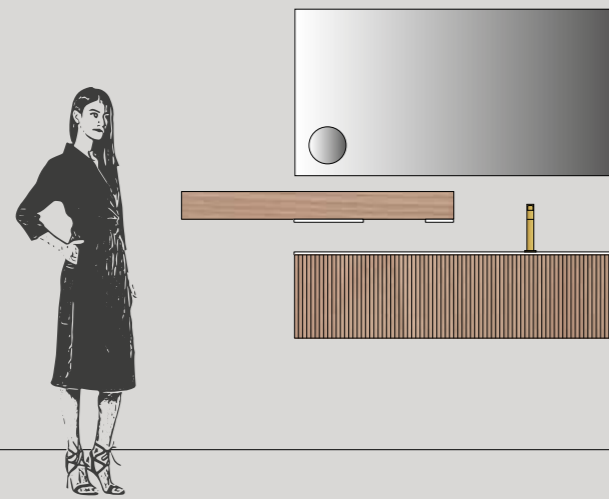

IL PROGETTO

Dimensioni totali: L 140,6 x P 50,5 cm (L 190 cm con sporgenza barra Reed)

Base L 70 cm e **Base portalavabo** L 70 m in Olmo Chiaro

Piano top con lavabo integrato NOTES Sp. 1,5 x L 140,6 x P 50,5 cm in Cristalplant

Specchiera TAO L 140 x H 73,4 cm con specchietto ingranditore **GIMMY 2**

Barra REED L 120 cm con fascia in Olmo Chiaro e profilo bianco con accessori