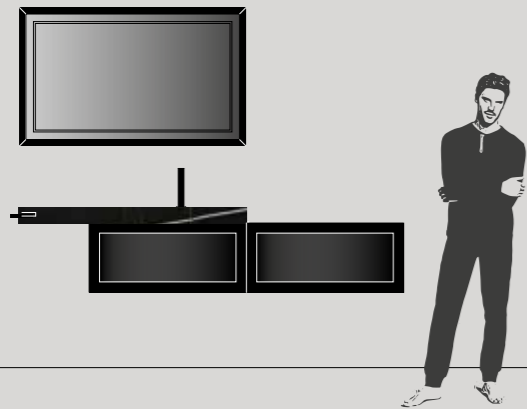

LE PROPOSTE

205 - 10.A

Base portalavabo L 85 x P 50 cm
Base Join L 85 x P 50 cm
Lavabo integrato SLOT Sp. 8 x L 120 x P 50,5 cm
Portasalviette LINUS
Specchiera CHANCE L 120 cm

Washbasin unit W. 85 x D. 50 cm
Join base unit W. 85 x D. 50 cm
SLOT built-in washbasin 8 cm thick x W. 120 x D. 50.5 cm
LINUS towel rail
CHANCE mirror W. 120 cm

Élément sous lavabo L 85 x P 50 cm
Élément bas Join L 85 x P 50 cm
Lavabo intégré SLOT Ép. 8 x L 120 x P 50,5 cm
Porte-serviettes LINUS
Miroir CHANCE L 120 cm

Тумба под раковину Ш. 85 x Г. 50 см
Тумба Join Ш. 85 x Г. 50 см
Встроенная раковина SLOT Толщ. 8 x Ш. 120 x Г. 50,5 см
Полотенцедержатель LINUS
Зеркало CHANCE Ш. 120 см