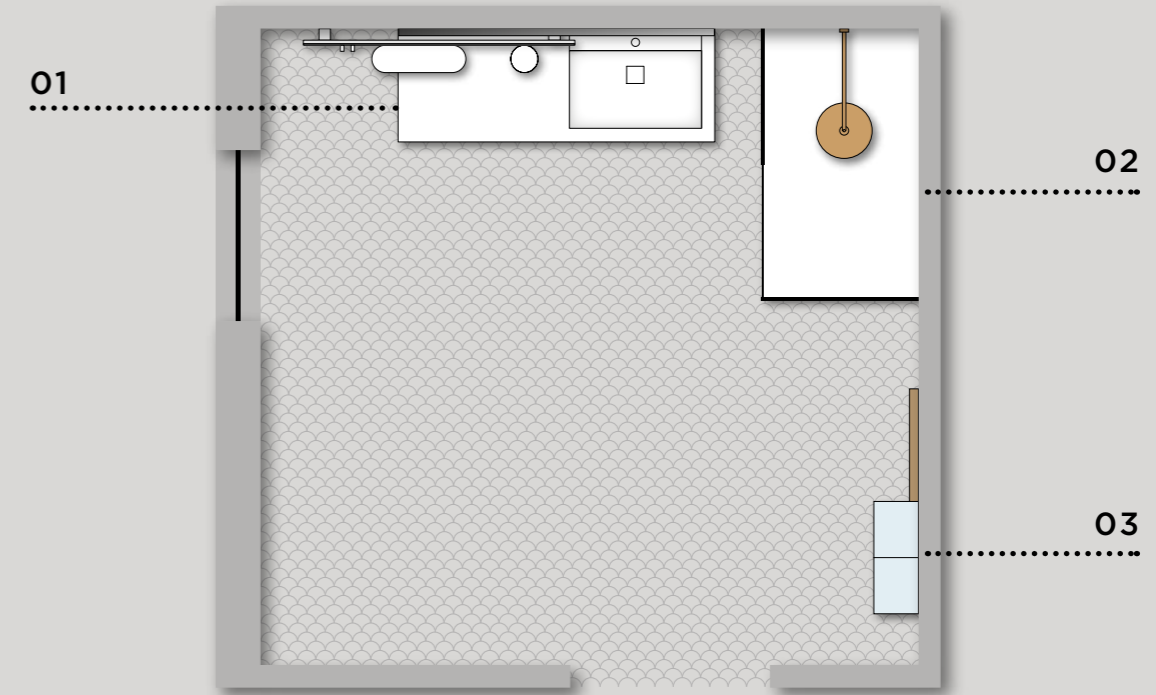

IL PROGETTO

01
Mobili **Sky Ondina**
Lavabo integrato **NOTES**
Barra **REED**
Specchiera **TAO**
Specchietto ingranditore **GIMMY 2**

02
Piatto doccia **LINEAR**
Box doccia **ICON**

03
Colonne **Sky Liscio FM** (push-pull)
Appendini **CHRONOS**

CREATIVE IDEAS

Sea waves, warm woody textures and bright sunlight reflecting glimmers of gold - an unmistakably idyllic Mediterranean setting.

LA CRÉATIVITÉ

Les vagues de la mer, la chaleur du bois, la lumière du soleil qui allume de précieux reflets d'or, dans une incomparable atmosphère méditerranéenne.

КРЕАТИВНАЯ ИДЕЯ

Морские волны, тепло дерева, солнечный свет, зажигающий драгоценные золотые блики в уникальной средиземноморской атмосфере.

01. Sky Ondina units - **NOTES** built-in washbasin - **REED** bar - **TAO** mirror - **GIMMY 2** magnifying mirror / **02. LINEAR** shower tray - **ICON** shower enclosure / **03. Sky Liscio FM** tall units (push-pull) - **CHRONOS** hooks

01. Meubles Sky Ondina - Lavabo intégré **NOTES** - Barre **REED** - **Miroir TAO** - Miroir grossissant **GIMMY 2** / **02. Receveur de douche LINEAR** / Cabine de douche **ICON** / **03. Colonnes Sky Liscio FM** (push-pull) - Crochets **CHRONOS**

01. Шкафы Sky Ondina - Встроенная раковина **NOTES** - Штанга **REED** - Зеркало **TAO** - Увеличительное зеркало **GIMMY 2** / **02. Душевой поддон LINEAR** - Душевая кабина **ICON** / **03. Колонны Sky Liscio FM** (механизм открытия push-pull) - Вешалки **CHRONOS**