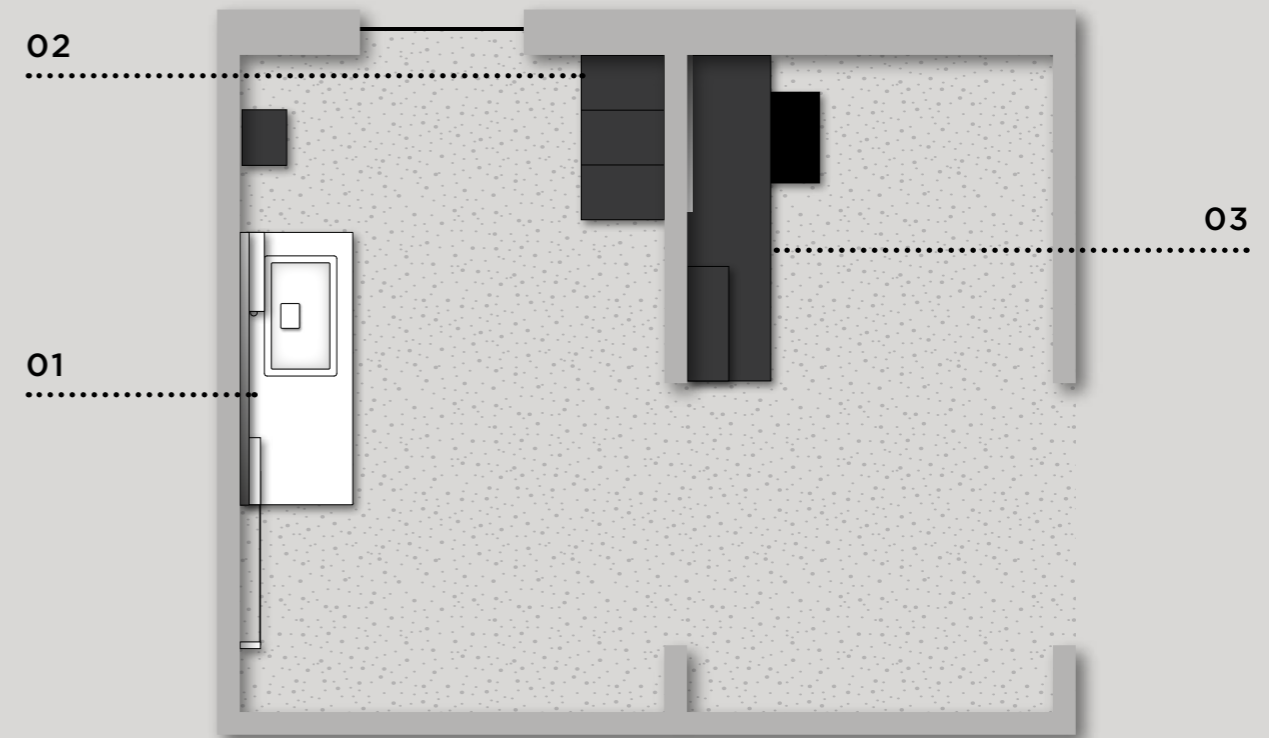

IL PROGETTO

01

Mobili **Sky Gola**
Lavabo console **JUNO 121 DX**
Specchiera **BOHEME**
Mensola **BOHEME**
Elemento **REGOLO**
Portasalviette **TOKH**

02

Colonne **Sky Liscio** (push-pull)
Appendini **TOKH**

03

Mobili **Sky Gola**
Mensole Sp. 3,6 cm
Specchiera **LIGHT TONDA**
Faretto **PILL**
Sgabello con cuscino

01. **Sky Gola** units - **JUNO 121 RHS** washbasin console - **BOHEME** mirror - **BOHEME** shelf - **REGOLO** unit - **TOKH** towel rail / 02. **Sky Liscio** tall units (push-pull) - **TOKH** hooks / 03. **Sky Gola** units - **Shelves** 3.6 cm thick - **LIGHT TONDA** mirror - **PILL** spotlight - **Stool** with cushion

01. Meubles **Sky Gola** - Lavabo console **JUNO 121 DX** - Miroir **BOHEME** - Étagère **BOHEME** - Élément **REGOLO** - Porte-serviettes **TOKH** / 02. Colonne **Sky liscio** (push-pull) - Crochets **TOKH** / 03. Meubles **Sky Gola** - Étagères ép. 3,6 cm - Miroir **LIGHT TONDA** - Spot **PILL** - **Tabouret** avec coussin

01. Шкафы **Sky Gola** - Консольная раковина **JUNO 121 ПРАВ.** - Зеркало **BOHEME** - Полка **BOHEME** - Элемент **REGOLO** - Полотенцедержатель **TOKH** / 02. Колонны **Sky Liscio** (механизм открытия push-pull) - Вешалки **TOKH** / 03. Шкафы **Sky Gola** - Полки Толщ. 3,6 см - Зеркало **LIGHT TONDA** - Светильник **PILL** - табурет с подушкой