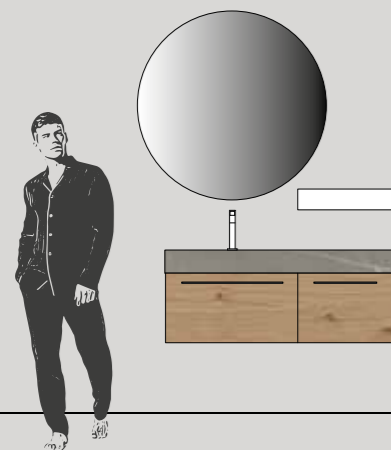

120 - 07.B

Base portalavabo L 70 x P 50 cm
Base L 50 x P 50 cm
Lavabo integrato KUKI Sp. 12,2 x L 120,6 x P 50,5 cm
Scivolo per lavabo integrato KUKI
Specchiera LIGHT TONDA Ø 100 cm
Mensola SLIDE L 50 cm

Washbasin unit W. 70 x D. 50 cm
Base unit W. 50 x D. 50 cm
KUKI built-in washbasin 12.2 cm thick x W. 120.6 x D. 50.5 cm
Sloped insert for KUKI built-in washbasin
LIGHT TONDA mirror Ø 100 cm
SLIDE shelf W. 50 cm

Élément sous lavabo L 70 x P 50 cm
Élément bas L 50 x P 50 cm
Lavabo intégré KUKI Ép. 12,2 x L 120,6 x P 50,5 cm
Élément incliné pour lavabo intégré KUKI
Miroir LIGHT TONDA Ø 100 cm
Étagère SLIDE L 50 cm

Тумба под раковину Ш. 70 x Г. 50 см
Тумба Ш. 50 x Г. 50 см
Встраиваемая раковина KUKI Толщ. 12,2 x Ш. 120,6 x Г. 50,5 см
Желоб для встроенной раковины KUKI
Зеркало LIGHT TONDA Ø 100 см
Полка SLIDE Ш. 50 см