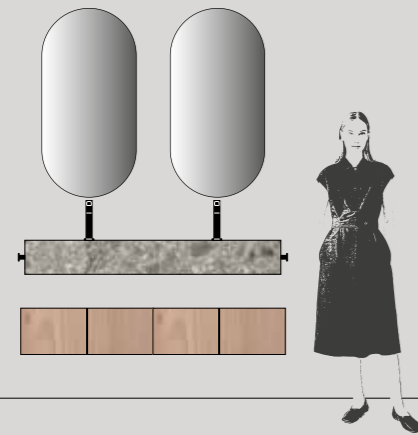

LE
PROPOSTE

140 - 09.A

Basi Join L 70 x P 50 cm
Maniglia NEW LINE VERTICALE
Lavabo integrato FREE Sp. 18,5 x L 140 x P 50,5 cm
Portasalviette BAND
Specchiere DAFNE L 50 cm

Join base units W. 70 x D. 50 cm
NEW LINE VERTICAL handle
FREE built-in washbasin 18.5 cm thick x W. 140 x D. 50.5 cm
BAND towel rail
DAFNE mirrors W. 50 cm

Éléments bas Join L 70 x P 50 cm
Poignée NEW LINE VERTICALE
Lavabo intégré FREE Ép. 18,5 x L 140 x P 50,5 cm
Porte-serviettes BAND
Miroirs DAFNE L 50 cm

Тумбы Join Ш. 70 x Г. 50 см
Ручка NEW LINE ВЕРТИКАЛЬНАЯ
Встраиваемая раковина FREE Толщ. 18,5 x Ш. 140 x Г. 50,5 см
Полотенцедержатель BAND
Зеркала DAFNE Ш. 50 см