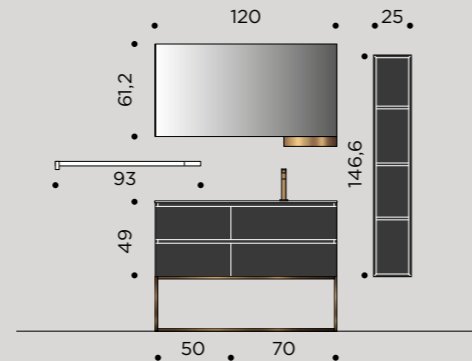

SKY
U
Special

SKY
GOLA
Special

04 | p. 68

SKY
ONDINA
Special

SKY
PREGIATI
Special

SKY
LISCIO