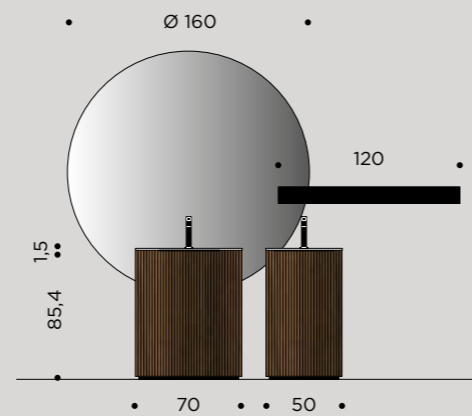

SKY
U
Special

SKY
GOLA
Special

SKY
ONDINA
Special

06 | p. 106

SKY
PREGIATI
Special

SKY
LISCIO