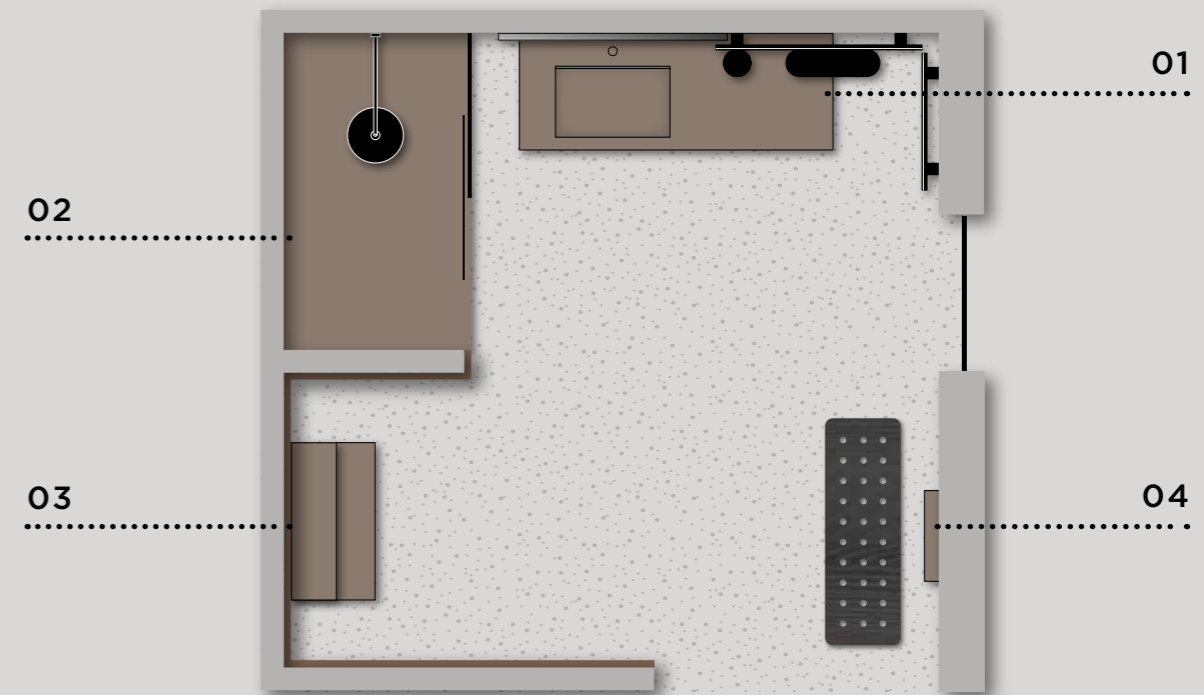

IL PROGETTO

01
Mobili **Sky Gola**
Lavabo integrato **SLOT**
Specchiera **COMPASS**
Barra **REED**

03
Mobili **Sky Gola**
Mensole Sp. 3,6 cm

02
Piatto doccia **PARALLEL**
Box doccia **FIRMA**

04
Termoarredo **ROCK SLIM**
Panca **STEP**

01. Sky Gola units - **SLOT** built-in washbasin - **COMPASS** mirror - **REED** bar / **02.** **PARALLEL** shower tray - **FIRMA** shower enclosure / **03.** Sky Gola units - **Shelves** 3,6 cm thick / **04.** Rock Slim radiator - **STEP** bench

01. Meubles **Sky Gola** - Lavabo intégré **SLOT** - Miroir **COMPASS** - Barre **REED** / **02.** Receveur de douche **PARALLEL** - Cabine de douche **FIRMA** - **03.** Meubles **Sky Gola** - Étagères ép. 3,6 cm / **04.** Sèche-serviettes **Rock Slim** - Banquette **STEP**

01. Шкафы **Sky Gola** - Встраиваемая раковина **SLOT** - Зеркало **COMPASS** - Штанга **REED** / **02.** Душевой поддон **PARALLEL** - Душевая кабина **FIRMA** / **03.** Шкафы **Sky Gola** - Полки Толщ. 3,6 см / **04.** Дизайн-радиатор **Rock Slim** - Скамья **STEP**