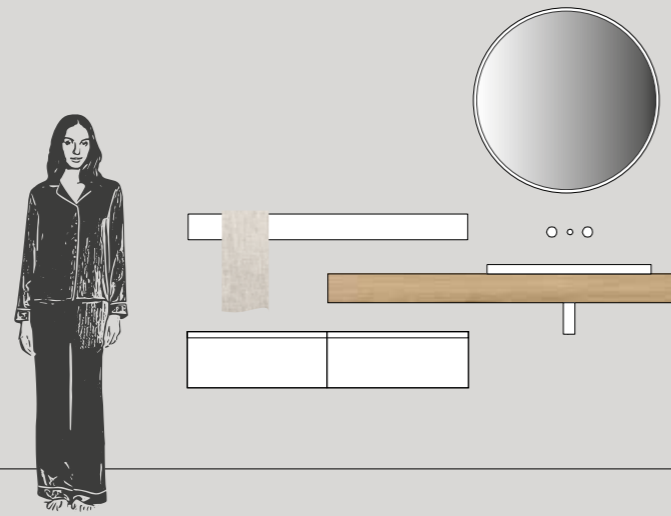

IL PROGETTO

Dimensioni totali L 210 x P 50,5 cm

Basi Join L 60 cm laccato Bianco opaco

Piano top folding sp. 12,2 x
L 150 x P 50,5 cm in Rovere Antico Grezzo

Lavabo LISA in tekno Bianco

Specchiera POIS Ø 80 cm Bianco

Mensola SLIDE SX L 120 cm Bianco