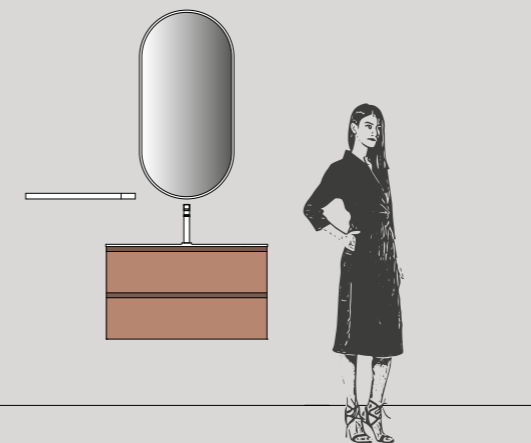

LE PROPOSTE

85 - 05.C

Base portalavabo L 85 x P 50 cm
Lavabo consolle **PICASSO 86**
Specchiera **DRIVE** Bianco
Portasalviette **TOKH** L 58 cm

Washbasin unit W. 85 x D. 50 cm
PICASSO 86 washbasin console
DRIVE mirror in Bianco
TOKH towel rail W. 58 cm

Élément sous lavabo L 85 x P 50 cm
Lavabo console **PICASSO 86**
Miroir **DRIVE** Bianco
Porte-serviettes **TOKH** L 58 cm

Тумба под раковину Ш. 85 x Г. 50 см
Консольная раковина **PICASSO 86**
Зеркало **DRIVE** Bianco
Полотенцедержатель **TOKH** Ш. 58 см