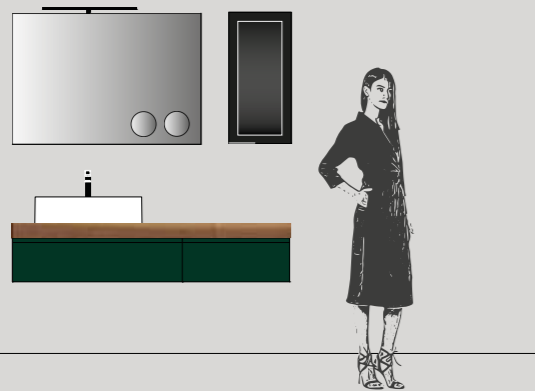

155 - 01.B

Base portalavabo L 95 cm / **Base** L 60 x P 50 cm
Piano folding Sp. 8 x L 155,3 x P 50,5 cm
Lavabo LOVELY
Specchiera LIGHT FM L 105 x H 73,4 cm
Specchietti GIMMY 2
Pensile vetro L 35 x H 73,4 x P 20,8 cm

Washbasin unit W. 95 cm / **Base unit** W. 60 x D. 50 cm
Folding top 8 cm thick x W. 155.3 x D. 50.5 cm
LOVELY washbasin
LIGHT mirror FM W. 105 x H. 73.4 cm
GIMMY 2 mirrors
Glass wall unit W. 35 x D. 73.4 x H. 20.8 cm

Élément sous lavabo L 95 cm / **Élément bas** L 60 x P 50 cm
Plan folding Ép. 8 x L 155,3 x P 50,5 cm
Lavabo LOVELY
Miroir LIGHT FM L 105 x H 73,4 cm
Miroirs GIMMY 2
Élément haut en verre L 35 x H 73,4 x P 20,8 cm

Тумба под раковину Ш. 95 см / **Тумба** Ш. 60 x Г. 50 см
Столешница фолдинг Толщ. 8 см x Ш. 155,3 x Г. 50,5 см
Раковина LOVELY
Зеркало LIGHT FM Ш. 105 x В. 73,4 см
Зеркала GIMMY 2
Стеклопенал Ш. 35 x В. 73,4 x Г. 20,8 см