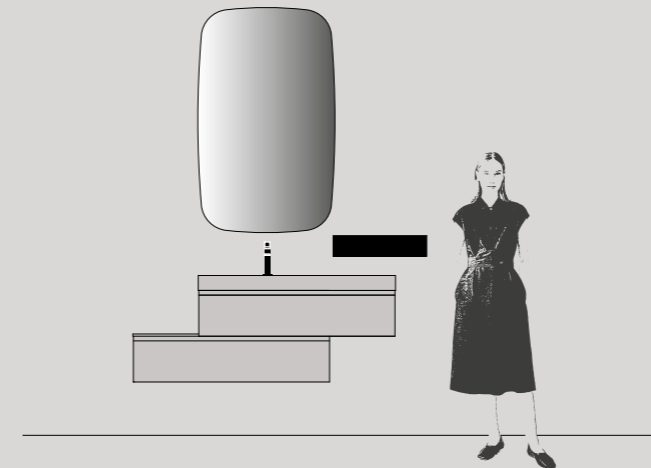

170 - 02.B

Base Join L 50 x P 50 cm
Basi portalavabo L 120 e L 70 x P 50 cm
Lavabo integrato PLUG Sp. 8 x L 120,6 x P 50,5 cm
Specchiera SHAPE
Mensola SLIDE L 50 cm

Join base unit W. 50 x D. 50 cm
Washbasin units W. 120 and W. 70 x D. 50 cm
PLUG built-in washbasin 8 cm thick x W. 120.6 x D. 50.5 cm
SHAPE mirror
SLIDE shelf W. 50 cm

Éléments bas Join L 50 x P 50 cm
Élément sous lavabo L 120 et L 70 x P 50 cm
Lavabo intégré PLUG Ép. 8 x L 120,6 x P 50,5 cm
Miroir SHAPE
Étagère SLIDE L 50 cm

Тумба Join Ш. 50 x Г. 50 см
Тумба под раковину Ш. 120 и Д. 70 x Г. 50 см
Встраиваемая раковина PLUG Толщ. 8 см x Ш. 120,6 x Г. 50,5 см
Зеркало SHAPE
Полка SLIDE Ш. 50 см