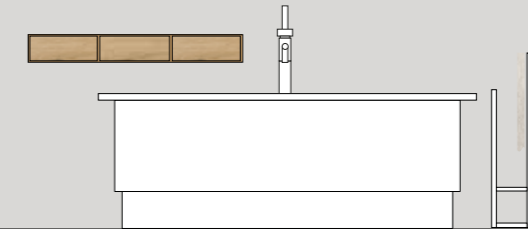

IL PROGETTO

Vasca ROMAN in tekno Deimos Bianco

Portasalviette freestanding Bianco

KUBO FOLDING L 95 x H 12,2 x P 20,8 cm in
Rovere Essenza

Appendini TOKH Bianco

THE DESIGN PLAN

Overall size W. 210 x D. 50.5 cm

Join base units W. 60 cm in matt Bianco lacquer

Folding top 12.2 cm thick x W. 150 x D. 50.5 cm in Antico Grezzo Oak

LISA washbasin in Bianco Tekno

POIS mirror Ø 80 cm in Bianco

LHS SLIDE shelf W. 120 cm in Bianco

LE PROJET

Dimensions totales L 210 x P 50,5 cm

Éléments bas Join L 60 cm laqué Bianco mat

Plan de toilette folding ép. 12,2 x L 150 x P 50,5 cm en chêne Antico Grezzo

Lavabo LISA en tekno Bianco

Miroir POIS Ø 80 cm Bianco

Étagère SLIDE GAUCHE L 120 cm Bianco

ПРОЕКТ

Общие размеры Д. 210 x Г. 50,5 см

Тумбы Join Ш. 60 см лакированный Bianco матовый

Столешница фолдинг толщ. 12,2 x Ш. 150 x Г. 50,5 см из Дуба Antico Grezzo

Раковина LISA из tekno Bianco

Зеркало POIS Ø 80 см Bianco

Полка SLIDE ЛЕВ. Ш. 120 см Bianco

THE DESIGN PLAN

ROMAN bathtub in Bianco Deimos Tekno

Free-standing towel rail in Bianco
FOLDING KUBO W. 95 x H. 12.2 x D. 20.8 cm in Essenza Oak

TOKH hooks in Bianco

LE PROJET

Baignoire ROMAN en tekno Deimos Bianco

Porte-serviettes freestanding Bianco
KUBO FOLDING L 95 x H 12,2 x P 20,8 cm en chêne Essenza

Crochets TOKH Bianco

ПРОЕКТ

Ванна ROMAN из tekno Deimos Bianco
Полотенцедержатель отдельностоящий Bianco

KUBO ФОЛДИНГ Ш. 95 x В. 12,2 x Г. 20,8 см из Дуба Essenza

Вешалки TOKH Bianco