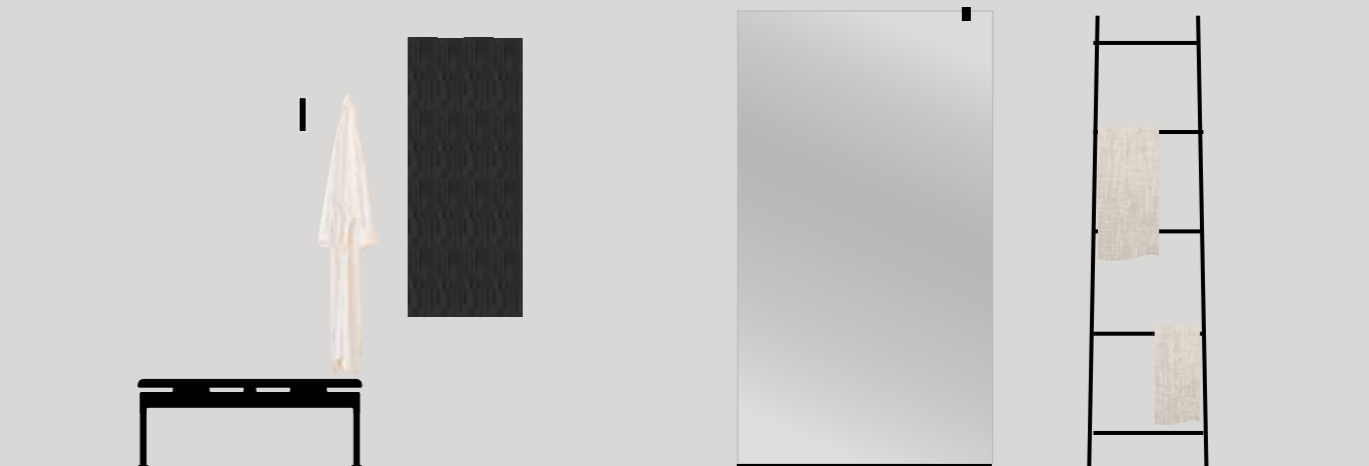

IL PROGETTO

Panca STEP in frassino Nero

Appendini TOKH Nero

Colonna L 50 x H 122,2 x P 37 cm in rovere
Inchiostro

Box doccia FIRMA con profili neri e vetro
trasparente

Piatto doccia ELLE L 120 x 80 cm in tekno
Deimos China

Scaletta portasalviette MOJO Nero

THE DESIGN PLAN

Overall size W. 95.6 x D. 50.5 cm
(W. 130 cm with shelf overhang and
mirror)

Washbasin unit W. 95 in Inchiostro Oak
Top with RETTANGOLARE PICCOLO
built-in washbasin 1 cm thick x W. 95.6
x D. 50.5 cm in Nero Solid Glass
COMPASS mirror Ø 100 cm
LHS SLIDE shelf W. 85 cm in Nero

LE PROJET

Dimensions totales L 95,6 x P 50,5 cm
(L 130 cm avec saillie étagère et
miroir)

Élément sous lavabo L 95 cm en chêne
Inchiostro
Plan de toilette avec lavabo intégré
RETTANGOLARE PICCOLO Ép. 1 x L
95,6 x P 50,5 cm en Solid Glass Nero
Miroir COMPASS Ø 100 cm
Étagère SLIDE GAUCHE L 85 cm Nero

ПРОЕКТ

Общие размеры Д. 95,6 x Г. 50,5 см
(Д. 130 см с полкой и зеркалом)

Тумба под раковину Ш. 95 см из Дуба
Inchiostro
Столешница с встроенной раковиной
RETTANGOLARE PICCOLO Толщ. 1 x
Ш. 95,6 x Г. 50,5 см из Solid Glass Nero
Зеркало COMPASS Ø 100 см
Полка SLIDE ЛЕВ. Ш. 85 см Nero

THE DESIGN PLAN

STEP bench in Nero ash
TOKH hooks in Nero
Tall unit W. 50 x H. 122.2 x D. 37 cm in
Inchiostro Oak

FIRMA shower enclosure with Nero
profiles and transparent glass
ELLE shower tray W. 120 x 80 cm in
China Deimos Tekno
MOJO towel rail ladder in Nero

LE PROJET

Banquette STEP en frêne Nero
Crochets TOKH Nero
Colonne L 50 x H 122,2 x P 37 cm en
chêne Inchiostro

Cabine de douche FIRMA avec profils
en Nero et verre transparent
Receveur de Douche ELLE L 120 x 80
cm en tekno Deimos China
Échelle porte-serviettes MOJO Nero

ПРОЕКТ

Скамья STEP из ясеня Nero
Вешалки TOKH Nero
Колонна Ш. 50 x В. 122,2 x Г. 37 см из
дуба Inchiostro

Душевая кабина FIRMA с черными
профилями и прозрачным стеклом
Душевой поддон ELLE Ш. 120 x 80 см
из текно Deimos China
Лестница для полотенец MOJO Nero