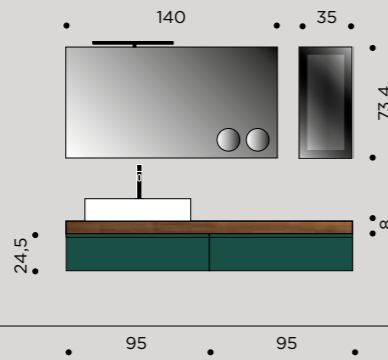

STREET

01 | p. 11