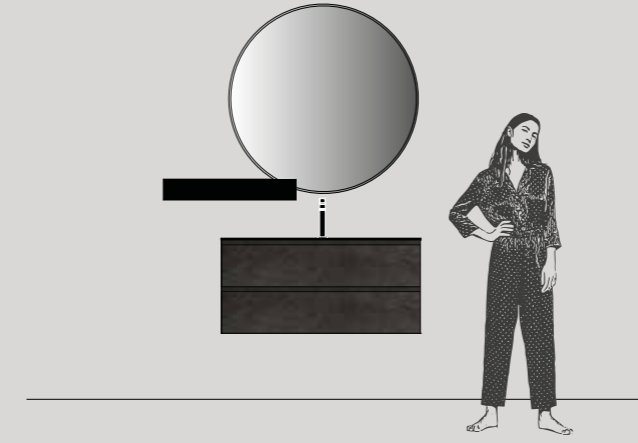

LE
PROPOSTE

105 - 04.C

Base portalavabo L 105 x P 50 cm
Lavabo integrato RETTANGOLARE PICCOLO Sp. 1 x L 105,6 x P 50,5 cm
Specchiera COMPASS Ø 100 cm
Mensola SLIDE SX L 70 cm

Washbasin unit W. 105 x D. 50 cm
RETTANGOLARE PICCOLO built-in washbasin 1 cm thick x W. 105,6 x D. 50,5 cm
COMPASS mirror Ø 100 cm
LHS SLIDE shelf W. 70 cm

Élément sous lavabo L 105 x P 50 cm
Lavabo intégré RETTANGOLARE PICCOLO Ép. 1 x L 105,6 x P 50,5 cm
Miroir COMPASS Ø 100 cm
Étagère SLIDE GAUCHE L 70 cm

Тумба под раковину Ш. 105 x Г. 50 см
Встраиваемая раковина RETTANGOLARE PICCOLO Толщ. 1 x Ш. 105,6 x Г. 50,5 см
Зеркало COMPASS Ø 100 см
Полка SLIDE ЛЕВ. Ш. 70 см