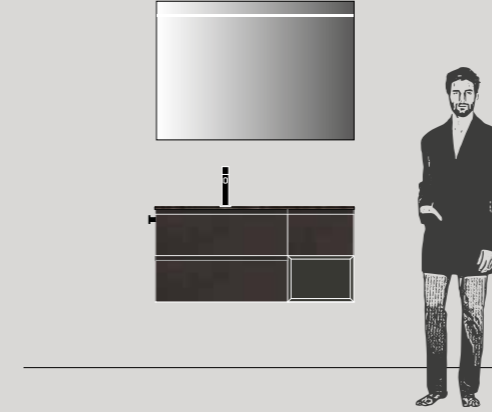

LE
PROPOSTE

105 - 06.C

Base portalavabo L 70 x P 50 cm
Base / base a giorno L 35 x P 50 cm
Lavabo integrato KUKI Sp. 1,2 x L 105,6 x P 50,5 cm
Scivolo per lavabo integrato KUKI
Specchiera DAVE L 105 cm
Portasalviette BAND Nero

Base portalavabo W. 70 x D. 50 cm
Base unit / open base unit L 35 x P 50 cm
KUKI built-in washbasin Th. 1,2 x W. 105,6 x D. 50,5 cm
Sloped insert for KUKI built-in washbasin
DAVE mirror W. 105 cm
BAND towel rail Nero

Élément sous lavabo L 70 x P 50 cm
Élément bas / élément bas ouvert L 35 x P 50 cm
Plan de t. avec lavabo intégré KUKI Ép. 1,2 x L 105,6 x P 50,5 cm
Élément incliné pour lavabo intégré KUKI
Miroir DAVE L 105 cm
Porte-serviettes BAND Nero

Тумба под раковину Ш.70 x Г.50 см
Тумба / открытая тумба Ш.35 x Г.50 см
Топ с интегрированной раковиной KUKI толщ.1,2 x Ш.105,6 x Г.50,5 см
Желоб для встроенной раковины KUKI
Зеркало DAVE Ш.105 см
Полотенцедержатель BAND Nero