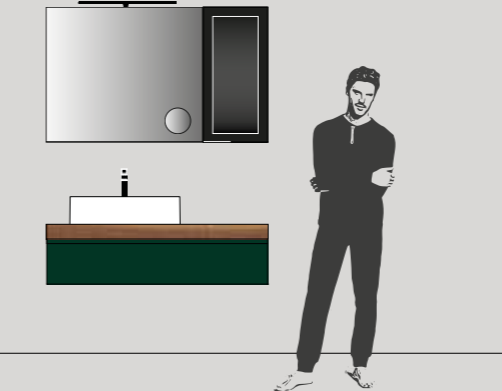

120 - 01.D

Base portalavabo L 120 x P 50 cm
Piano folding Sp. 8 x L 120,2 x P 50,5 cm
Lavabo LOVELY
Specchiera LIGHT FM L 85 cm
Specchietto GIMMY 2
Pensile vetro L 35 x H 73,4 x P 20,8 cm

Washbasin unit W. 120 x D. 50 cm
Folding top 8 cm thick x W. 120.2 x D. 50.5 cm
LOVELY washbasin
LIGHT mirror FM W. 85 cm
GIMMY 2 mirror
Glass wall unit W. 35 x D. 73.4 x H. 20.8 cm

Élément sous lavabo L 120 x P 50 cm
Plan folding Ép. 8 x L 120,2 x P 50,5 cm
Lavabo LOVELY
Miroir LIGHT FM L 85 cm
Miroir GIMMY 2
Élément haut en verre L 35 x H 73,4 x P 20,8 cm

Тумба под раковину Ш. 120 x Г. 50 см
Столешница фолдинг Толщ. 8 см x Ш. 120,2 x Г. 50,5 см
Раковина LOVELY
Зеркало LIGHT FM Ш. 85 см
Зеркало GIMMY 2
Стеклопенал Ш. 35 x В. 73,4 x Г. 20,8 см