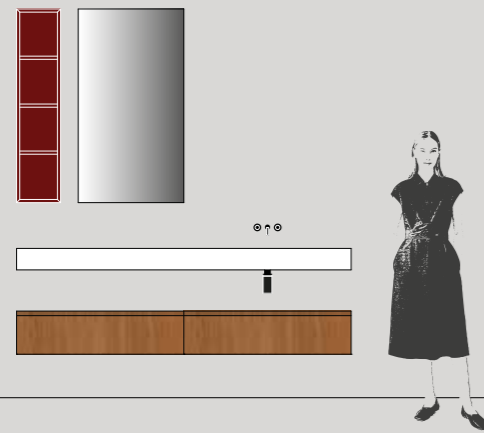

LE PROPOSTE

190 - 08.A

Basi Join L 95 x P 50 cm
Lavabo integrato CONCEPT Sp. 12,2 x L 190 x P 50,5 cm
Specchiera TAO FM L 60 cm
Elemento REGOLO L 25 x H 110 cm

Join base units W. 95 x D. 50 cm
CONCEPT built-in washbasin 12.2 cm thick x W. 190 x D. 50.5 cm
TAO FM mirror W. 60 cm
REGOLO unit W. 25 x H. 110 cm

Éléments bas Join L 95 x P 50 cm
Lavabo intégré CONCEPT Ép. 12,2 x L 190 x P 50,5 cm
Miroir TAO FM L 60 cm
Élément REGOLO L 25 x H 110 cm

Тумбы Join Д. 95 x Г. 50 см
Встраиваемая раковина CONCEPT Толщ. 12,2 см x Д. 190 x Г. 50,5 см
Зеркало TAO FM Д. 60 см
Элемент REGOLO Д. 25 x В. 110 см