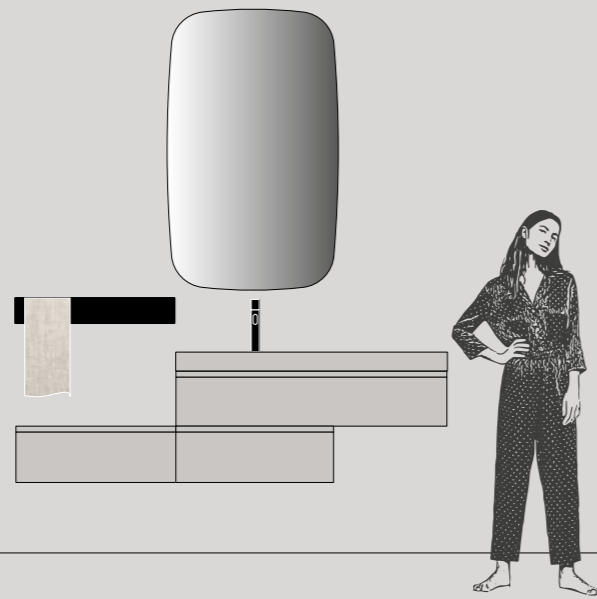

IL PROGETTO

Dimensioni totali L 190,3 x P 50,5 cm

Base Join L 70 cm e **basi portalavabo** L 120 e L 70 cm laccato Grigio Efeso velvet

Piano top con lavabo integrato PLUG sp. 8 x L 120,6 x P 50,5 cm in Fenix Grigio Efeso

Specchiera SHAPE L 73,4 x H 120 cm

Mensola SLIDE SX L 70 cm Nero