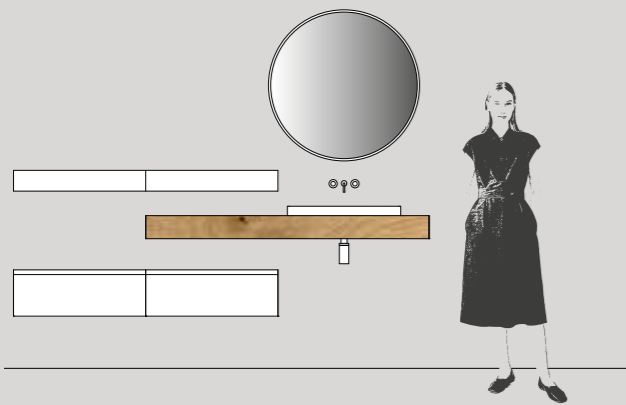

LE PROPOSTE

220 - 03.A

Basi Join L 70 x P 50 cm
Piano folding Sp. 12,2 x L 150 x P 50,5 cm
Lavabo LISA
Specchiera POIS Ø 80 cm
Mensola SLIDE + SLIDE SX L 70 cm

Join base units W. 70 x D. 50 cm
Folding top 12.2 cm thick x W. 150 x D. 50.5 cm
LISA washbasin
POIS mirror Ø 80 cm
SLIDE shelves + LHS SLIDE W. 70 cm

Éléments bas Join L 70 x P 50 cm
Plan folding Ép. 12,2 x L 150 x P 50,5 cm
Lavabo LISA
Miroir POIS Ø 80 cm
Étagères SLIDE + SLIDE GAUCHE L 70 cm

Тумбы Join Ш. 70 x Г. 50 см
Столешница фолдинг Толщ. 12,2 см x Ш. 150 x Г. 50,5 см
Раковина LISA
Зеркало POIS Ø 80 см
Полки SLIDE + SLIDE ЛЕВ. Ш. 70 см