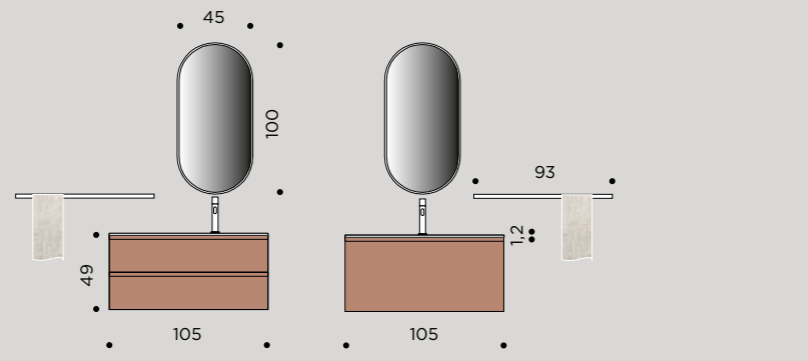

05 | p. 79

ARBI