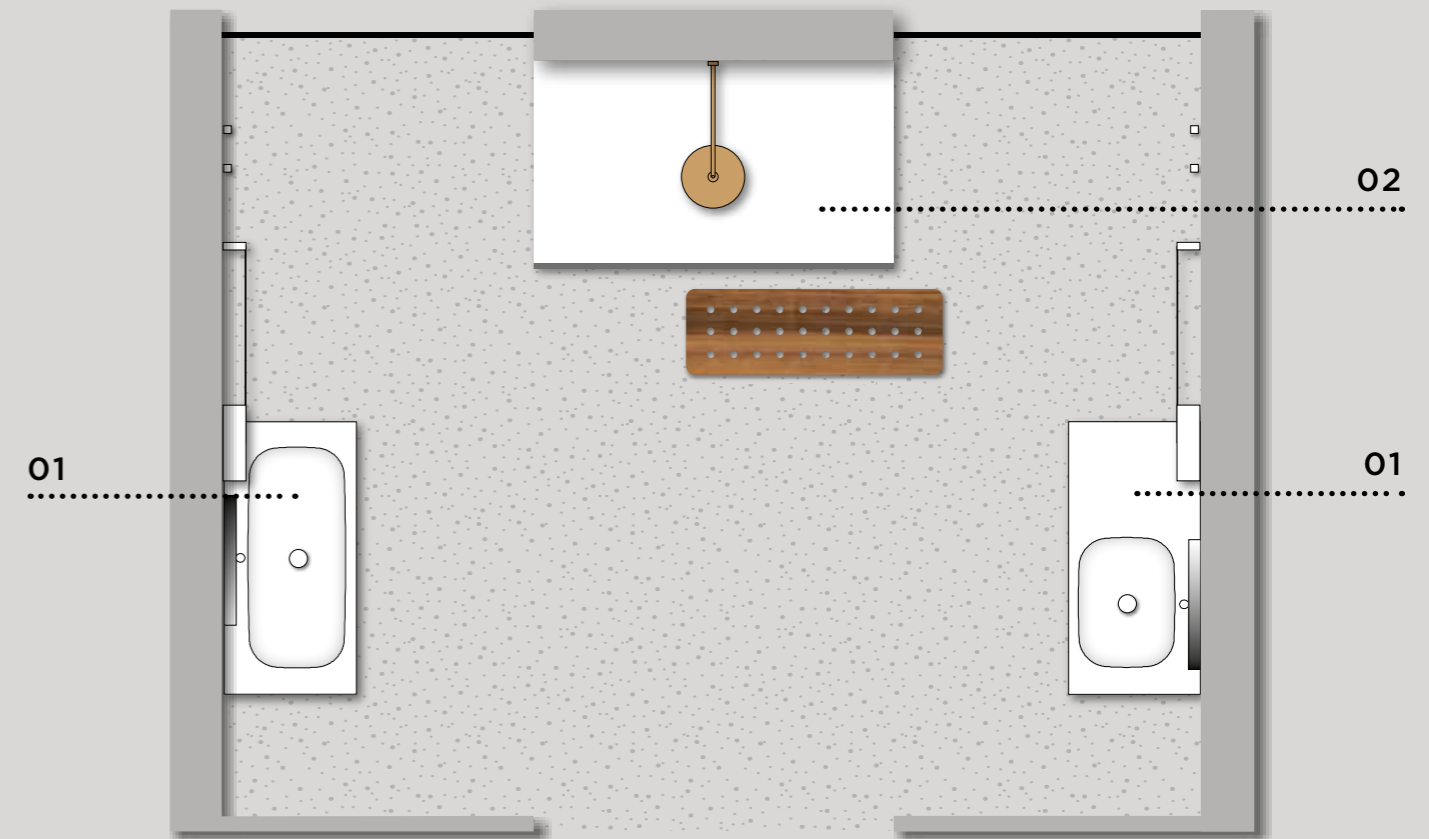

IL PROGETTO

01
Mobili **Street**
Lavabo consolle **PICASSO 106**
Specchiera **DRIVE**
Portasalviette / appendini **TOKH**

02
Piatto doccia **ELLE**
Box doccia **ICON**
Panca **STEP**

CREATIVE IDEAS

Look out at nature and live every moment to the full, with a pleasant sense of symmetry and affinity.

LA CRÉATIVITÉ

Se tourner vers la nature et vivre chaque instant avec un agréable sens de symétrie et de partage.

КРЕАТИВНАЯ ИДЕЯ

Гармония с природой и постоянное ощущение жизни, с приятным чувством симметрии и взаимности.

01. Street units - **PICASSO 106** washbasin console - **DRIVE** mirror - **TOKH** towel rail / hooks / **02. ELLE** shower tray - **ICON** shower enclosure - **STEP** bench

01. Meubles Street - Lavabo console **PICASSO 106** - Miroir **DRIVE** - Porteserviettes / crochets **TOKH** / **02. Receveur de douche ELLE** - Cabine de douche **ICON** - Banquette **STEP**

01. Шкафы Street - Консольная раковина **PICASSO 106** - Зеркало **DRIVE** - Полотенцедержатели / вешалки **TOKH** / **02. Душевой поддон ELLE** - Душевая кабина **ICON** - Скамья **STEP**