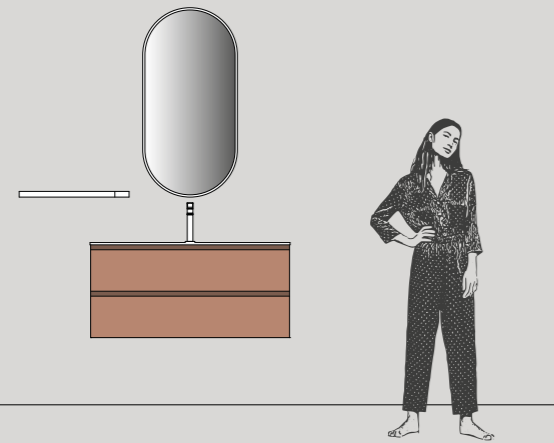

LE PROPOSTE

105 - 05.A

Base portalavabo L 105 x P 50 cm
Lavabo consolle **PICASSO 106**
Specchiera **DRIVE** Bianco
Portasalviette **TOKH** L 58 cm

Washbasin unit W. 105 x D. 50 cm
PICASSO 106 washbasin console
DRIVE mirror in Bianco
TOKH towel rail W. 58 cm

Élément sous lavabo L 105 x P 50 cm
Lavabo console **PICASSO 106**
Miroir **DRIVE** Bianco
Porte-serviettes **TOKH** L 58 cm

Тумба под раковину Ш. 105 x Г. 50 см
Консольная раковина **PICASSO 106**
Зеркало **DRIVE** Bianco
Полотенцедержатель **TOKH** Ш. 58 см