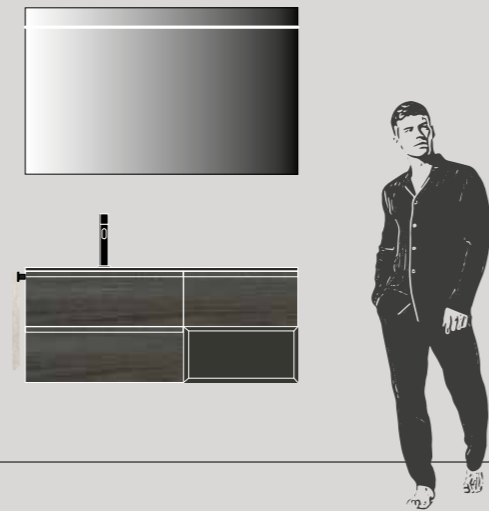

## IL PROGETTO

**Dimensioni totali** L 123,8 x P 50,5 cm  
(con sporgenza portasalviette)

**Base portlavabo** L 70 e **base** L 50 cm in rovere Masai

**Base a giorno** L 50 cm laccato Londra 2021 opaco

**Piano top con lavabo integrato KUKI** sp. 1,2 x L 120,6 x P 50,5 cm in Laminam Porfido Marrone