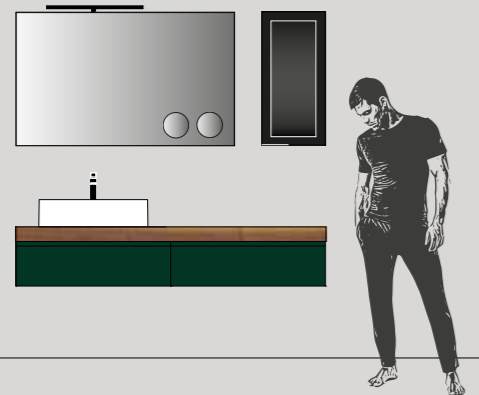

LE
PROPOSTE

170 - 01.A

Base portalavabo / Base L 85 x P 50 cm
Piano folding Sp. 8 x L 170,3 x P 50,5 cm
Lavabo LOVELY
Specchiera LIGHT FM L 120 cm
Specchietti GIMMY 2
Pensile vetro L 35 x H 73,4 x P 20,8 cm

Washbasin unit / Base unit W. 85 x D. 50 cm
Folding top 8 cm thick x W. 170.3 x D. 50.5 cm
LOVELY washbasin
LIGHT mirror FM W. 120 cm
GIMMY 2 mirrors
Glass wall unit W. 35 x D. 73.4 x H. 20.8 cm

Élément sous lavabo / Élément bas L 85 x P 50 cm
Plan folding Ép. 8 x L 170,3 x P 50,5 cm
Lavabo LOVELY
Miroir LIGHT FM L 120 cm
Miroirs GIMMY 2
Élément haut en verre L 35 x H 73,4 x P 20,8 cm

Тумба под раковину / Тумба Ш. 85 x Г. 50 см
Столешница фолдинг Толщ. 8 см x Ш. 170,3 x Г. 50,5 см
Раковина LOVELY
Зеркало LIGHT FM Ш. 120 см
Зеркала GIMMY 2
Стеклопенал Ш. 35 x В. 73,4 x Г. 20,8 см