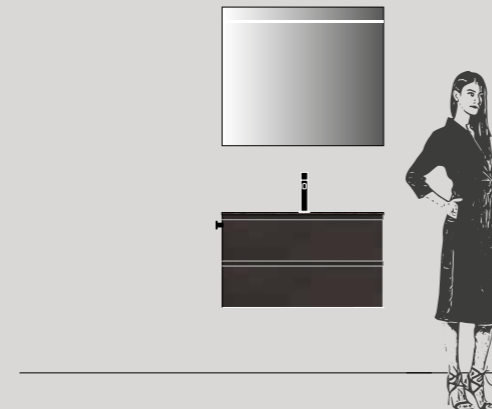

85 - 06.D

Base portalavabo L 85 x P 50 cm
Lavabo integrato KUKI Sp. 1,2 x L 85,6 x P 50,5 cm
Scivolo per lavabo integrato KUKI
Specchiera DAVE L 85 cm
Portasalviette BAND Nero

Washbasin unit W. 85 x D. 50 cm
KUKI built-in washbasin Th. 1,2 x W. 85,6 x D. 50,5 cm
Sloped insert for KUKI built-in washbasin
DAVE mirror W. 85 cm
BAND towel rail Nero

Élément sous lavabo L 85 x P 50 cm
Plan de toilette avec lavabo intégré KUKI Ép. 1,2 x L 85,6 x P 50,5 cm
Élément incliné pour lavabo intégré KUKI
Miroir DAVE L 85 cm
Porte-serviettes BAND Nero

Тумба под раковину Ш.85 x Г.50 см
Топ с интегрированной раковиной KUKI толщ.1,2 x Ш.85,6 x Г.50,5 см
Желоб для встроенной раковины KUKI
Зеркало DAVE Ш.85 см
Полотенцедержатель BAND Nero