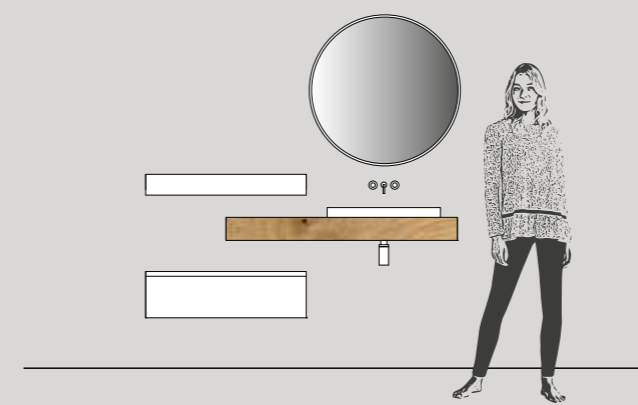

LE PROPOSTE

165 - 03.C

Base Join L 85 x P 50 cm
Piano folding Sp. 12,2 x L 122,5 x P 50,5 cm
Lavabo LISA
Specchiera POIS Ø 80 cm
Mensola SLIDE SX L 85 cm

Join base unit W. 85 x D. 50 cm
Folding top 12.2 cm thick x W. 122.5 x D. 50.5 cm
LISA washbasin
POIS mirror Ø 80 cm
SLIDE LH shelf W. 85 cm

Éléments bas Join L 85 x P 50 cm
Plan folding Ép. 12,2 x L 122,5 x P 50,5 cm
Lavabo LISA
Miroir POIS Ø 80 cm
Étagère SLIDE GAUCHE L 85 cm

Тумба Join Ш. 85 x Г. 50 см
Столешница фолдинг Толщ. 12,2 см x Ш. 122,5 x Г. 50,5 см
Раковина LISA
Зеркало POIS Ø 80 см
Полка SLIDE ЛЕВ. Ш. 85 см