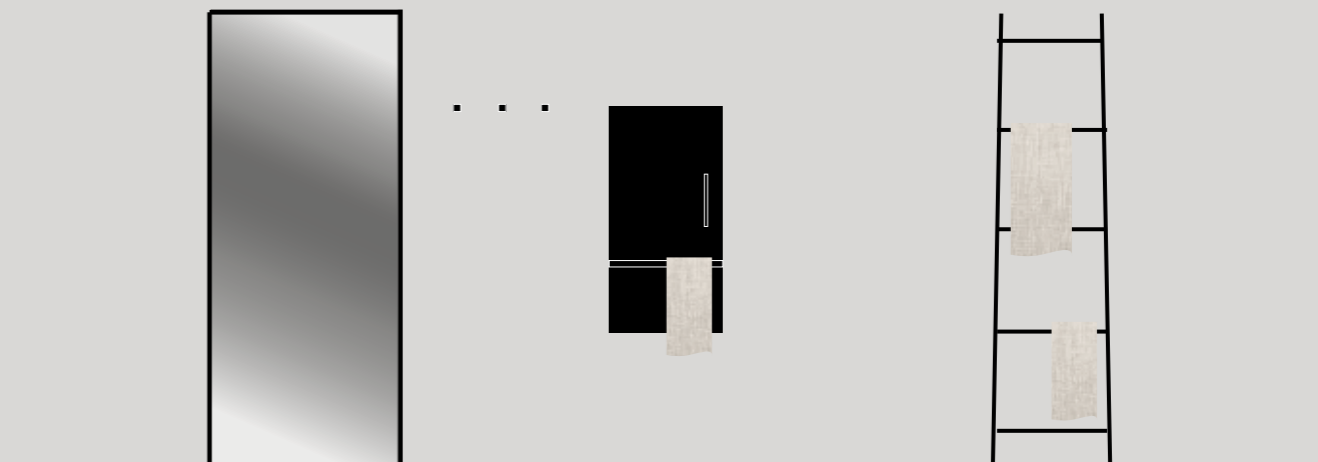

IL PROGETTO

Box doccia FIRMA con profili neri e vetri Grigio Europa

Piatto doccia LINEAR L 120 x P 80 cm in Geacril Bianco

Appendini CHRONOS Nero

Termoarredo SATIN SMALL Nero con accessori **CHRONOS** Nero

Scaletta portasalviette MOJO Nero

THE DESIGN PLAN

FIRMA shower enclosure with Nero profiles and Grigio Europa glass

LINEAR shower tray W. 120 x D. 80 cm in Bianco Geacril

CHRONOS hooks in Nero

SATIN SMALL heated towel rail in Nero with **CHRONOS accessories** in Nero

MOJO towel rail ladder in Nero

LE PROJET

Cabine de douche FIRMA avec profils en Nero et verres Grigio Europa

Receveur de douche LINEAR L 120 x 80 cm en Geacril Bianco

Crochets CHRONOS Nero

Sèche-serviettes SATIN SMALL Nero avec accessoires **CHRONOS** Nero

Échelle porte-serviettes MOJO Nero

ПРОЕКТ

Душевая кабина FIRMA с черными профилями и стеклами Grigio Europa

Душевой поддон LINEAR Ш. 120 x Г. 80 см из Geacril Bianco

Вешалки CHRONOS Nero

Дизайн-радиатор SATIN SMALL Nero с аксессуарами **CHRONOS** Nero

Лестница для полотенец MOJO Nero