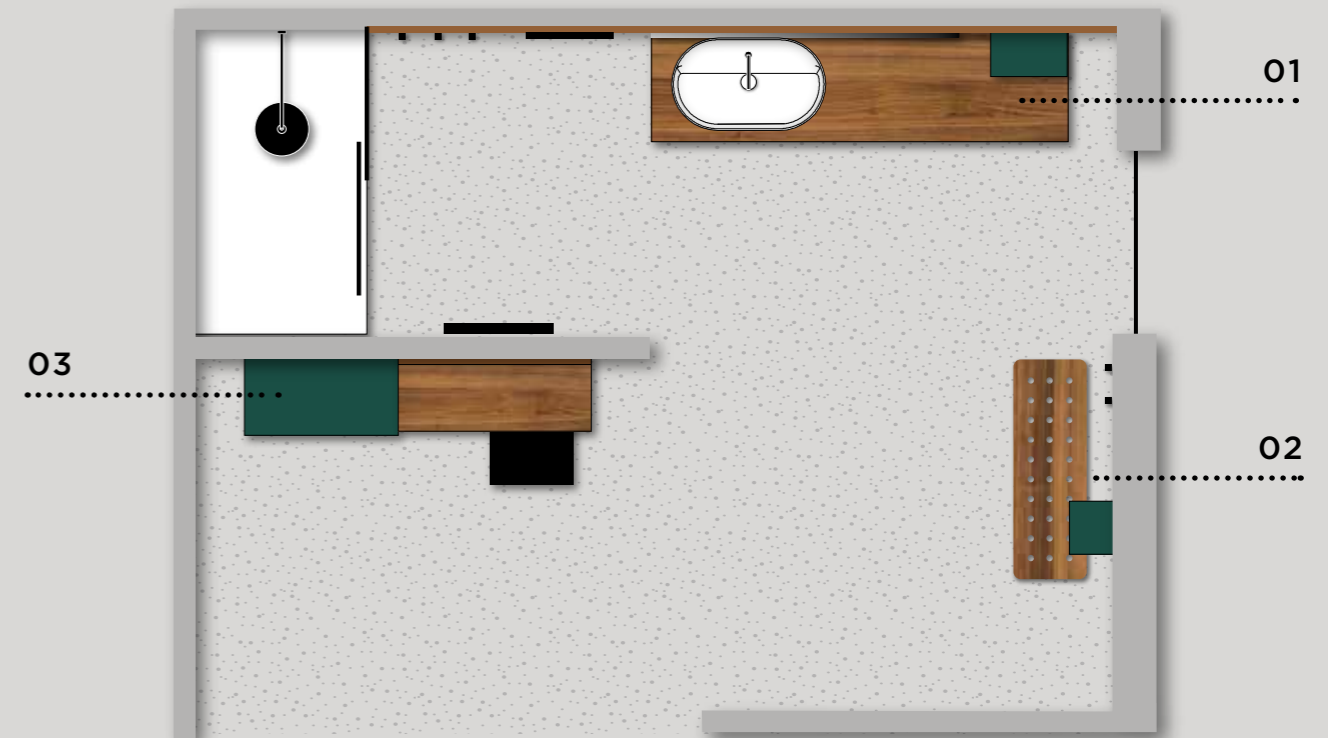

IL PROGETTO

1. **01**
   Mobili **Street**
   Lavabo **LOVELY**
   Specchiera **LIGHT**
   Specchietti **GIMMY 2**
   Appendini **ZEUS**
   Portasalviette **ZEUS**

1. **02**
   Appendini **ZEUS**
   Panca **STEP**
   Elementi **REGOLO**

1. **03**
   Mobili **Street**
   Specchiera **LIGHT TONDA**
   Sgabello **CON CUSCINO**

CREATIVE IDEAS

A sophisticated colour palette meets natural warm wood shades to create an original look that is both intense and engaging.

LA CRÉATIVITÉ

Une tonalité sophistiquée rencontre la chaleur naturelle du bois, pour créer une sensation intense, captivante et originale.

КРЕАТИВНАЯ ИДЕЯ

Изысканный оттенок сочетается с естественным теплом дерева для создания интенсивного, захватывающего и оригинального ощущения.

01. Street units - LOVELY washbasin - **LIGHT** mirror - **GIMMY 2** mirrors - **ZEUS** hooks - **ZEUS** towel rail / **02. ZEUS** hooks - **STEP** bench - **REGOLO** units / **03. Street** units - **LIGHT TONDA** mirror - Stool **WITH CUSHION**

01. Meubles Street - Lavabo **LOVELY** - Miroir **LIGHT** - Miroirs **GIMMY 2** - Crochets **ZEUS** - Porteserviettes **ZEUS** / **02. Crochets ZEUS** - Banquette **STEP** - Éléments **REGOLO** / **03. Meubles Street** - Miroir **LIGHT TONDA** - Tabouret **AVEC COUSSIN**

01. Шкафы Street - Раковина **LOVELY** - Зеркало **LIGHT** - Зеркала **GIMMY 2** - Вешалки **ZEUS** - Полотенцедержатель **ZEUS** / **02. Вешалки ZEUS** - Скамья **STEP** - Элементы **REGOLO** / **03. Шкафы Street** - Зеркало **LIGHT TONDA** - Табурет **С ПОДУШКОЙ**