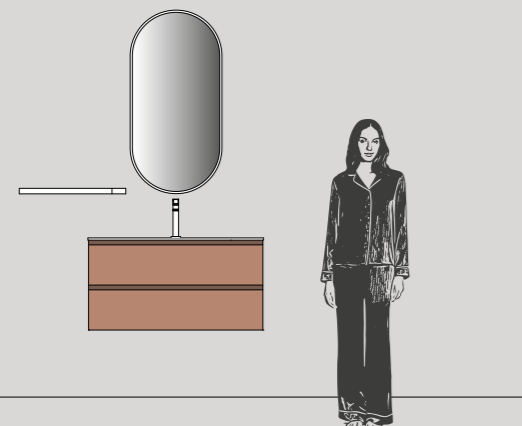

95 - 05.B

Base portalavabo L 95 x P 50 cm
Lavabo consolle **PICASSO 96**
Specchiera **DRIVE** Bianco
Portasalviette **TOKH** L 58 cm

Washbasin unit W. 95 x D. 50 cm
PICASSO 96 washbasin console
DRIVE mirror in Bianco
TOKH towel rail W. 58 cm

Élément sous lavabo L 95 x P 50 cm
Lavabo console **PICASSO 96**
Miroir **DRIVE** Bianco
Porte-serviettes **TOKH** L 58 cm

Тумба под раковину Ш. 95 x Г. 50 см
Консольная раковина **PICASSO 96**
Зеркало **DRIVE** Bianco
Полотенцедержатель **TOKH** Ш. 58 см