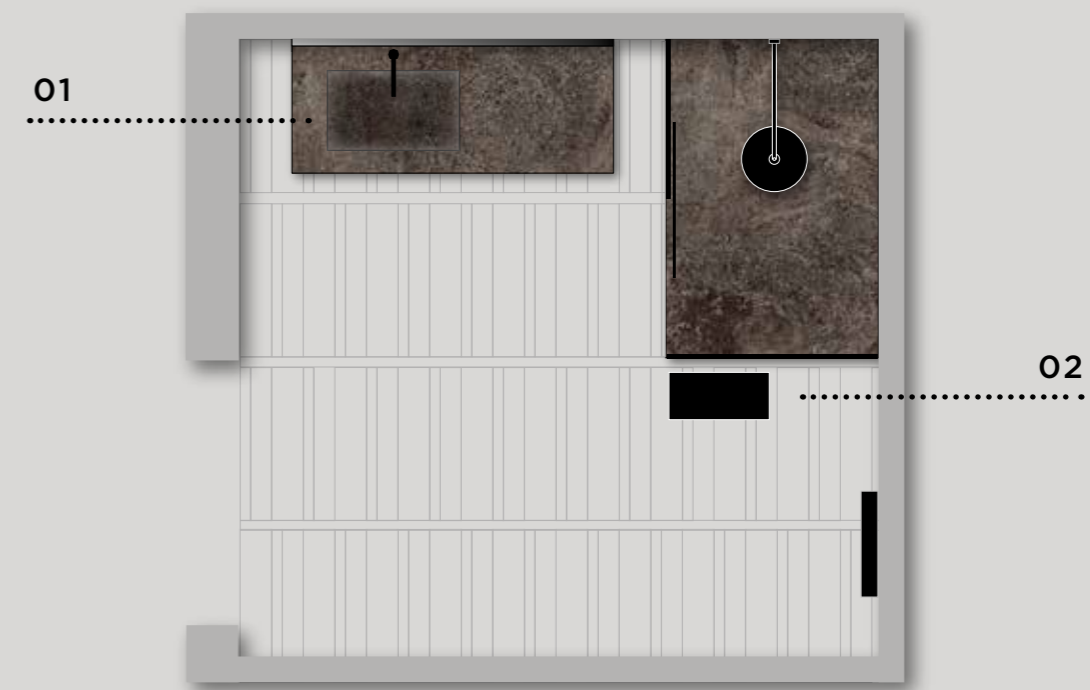

IL PROGETTO

1. **01**
   Mobili **Street**
   Lavabo integrato **KUKI**
   Specchiera **DAVE**
   Portasalviette **BAND**

1. **02**
   Piatto doccia **AUREO**
   Box doccia **FIRMA**
   Portasalviette freestanding
   Termoarredo **AUREO SLIM**

CREATIVE IDEAS

Vintage vibes, an urban feel and hi-tech touches merge to offer something new, every day.

LA CRÉATIVITÉ

Mémoires vintage, atmosphères urban et détails hi-tech se confondent en émotions et sensations chaque jours différentes.

КРЕАТИВНАЯ ИДЕЯ

Винтажные воспоминания, атмосфера Urban и высокотехнологичные детали сливаются в меняющиеся каждый день эмоции и ощущения.

01. Street units - **KUKI** built-in washbasin - **DAVE** mirror - **BAND** towel rail / **02. AUREO** shower tray - **FIRMA** shower enclosure - Free-standing towel rail - **AUREO SLIM** radiator

01. Meubles Street - Lavabo intégré **KUKI** - Miroir **DAVE** - Porte-serviettes **BAND** / **02. Receveur de douche AUREO** - Cabine de douche **FIRMA** - Porte-serviettes freestanding - Sèche-serviettes **AUREO SLIM**

01. Шкафы Street - Встраиваемая раковина **KUKI** - Зеркало **DAVE** - Полотенцедержатель **BAND** / **02. Душевой поддон AUREO** - Душевая кабина **FIRMA** - Полотенцедержатель отдельностоящий - Дизайн-радиатор **AUREO SLIM**