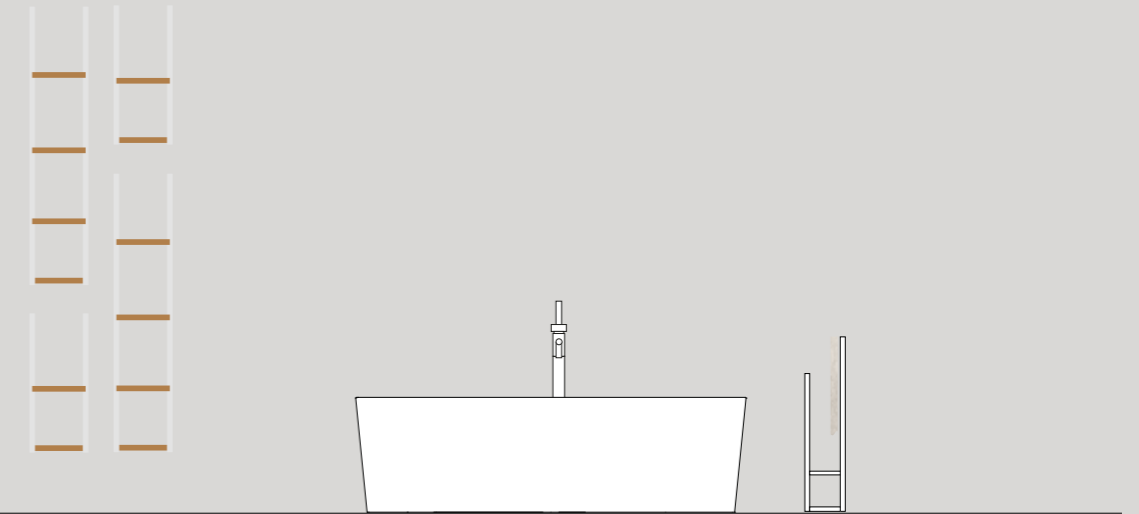

IL PROGETTO

Pensili in tubolare di alluminio Bianco con ripiani in Noce Canaletto Naturale L 25 x H 61,2 e H 122,2 x P 20,8 cm

Portasalviette freestanding Bianco

Vasca ESTER in tekno Bianco

THE DESIGN PLAN

Overall size W. 170 x D. 50.5 cm

Join base units W. 85 cm in Canaletto Walnut

Top with CONCEPT built-in washbasin 12.2 cm thick x W. 170 x D. 50.5 cm in Corian

REGOLO unit W. 25 x H. 110 x D. 20.8 cm in matt Rosso Rubino lacquer

Tao mirror W. 50 x H. 110 cm

Ceiling-mounted towel rail in Bianco

LE PROJET

Dimensions totales L 170 x P 50,5 cm

Éléments bas Join L 85 cm en Noyer Canaletto

Plan de toilette avec lavabo intégré CONCEPT ép. 12,2 x L 170 x P 50,5 cm en Corian

Élément REGOLO L 25 x H 110 x P 20,8 cm laqué Rosso Rubino mat

Miroir Tao L 50 x H 110 cm

Porte-serviettes à suspendre Bianco

ПРОЕКТ

Общие размеры Д. 170 x Г. 50,5 см

Тумбы Join Ш. 85 см из Ореха Canaletto
Столешница с встроенной раковиной CONCEPT толщ. 12,2 x Ш. 170 x Г. 50,5 см из Corian

Элемент REGOLO Ш. 25 x В. 110 x Г. P 20,8 см лакированный Rosso Rubino матовый

Зеркало Tao Ш. 50 x В. 110 см

Потолочный полотенцедержатель Bianco

THE DESIGN PLAN

Wall units in Bianco aluminium tube with shelves in Canaletto Walnut W. 25 x H. 61.2 and H. 122.2 and D. 20.8 cm

Free-standing towel rail in Bianco
ESTER bathtub in Bianco Tekno

LE PROJET

Éléments hauts en tube d'aluminium bianco avec tablettes en noyer Canaletto L 25 x H 61,2 et H 122,2 x P 20,8 cm

Porte-serviettes freestanding Bianco
Baignoire ESTER en tekno Bianco

ПРОЕКТ

Пеналы из трубчатого алюминия bianco с полками из Ореха Canaletto Д Ш. 25 x В. 61,2 и В. 122,2 x Г. 20,8 см

Полотенцедержатель отдельностоящий Bianco

Ванна ESTER из текно Bianco