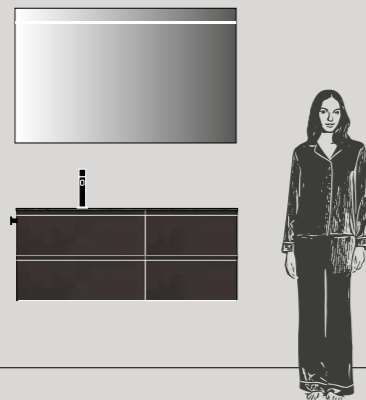

120 - 06.B

Base portalavabo L 70 x P 50 cm
Base L 50 x P 50 cm
Lavabo integrato KUKI Sp. 1,2 x L 120,6 x P 50,5 cm
Scivolo per lavabo integrato KUKI
Specchiera DAVE L 120 cm
Portasalviette BAND Nero

Washbasin unit W. 70 x D. 50 cm
Base unit W. 50 x D. 50 cm
KUKI built-in washbasin Th. 1,2 x W. 120,6 x D. 50,5 cm
Sloped insert for KUKI built-in washbasin
DAVE mirror W. 120 cm
BAND towel rail Nero

Élément sous lavabo L 70 x P 50 cm
Élément bas L 50 x P 50 cm
Plan de t. avec lavabo intégré KUKI Ép. 1,2 x L 120,6 x P 50,5 cm
Élément incliné pour lavabo intégré KUKI
Miroir DAVE L 120 cm
Porte-serviettes BAND Nero

Тумба под раковину Ш.70 x Г.50 см
Тумба Ш.70 x Г.50 см
Топ с интегрированной раковиной KUKI толщ.1,2 x Ш.120,6 x Г.50,5 см
Желоб для встроенной раковины KUKI
Зеркало DAVE Ш.120 см
Полотенцедержатель BAND Nero