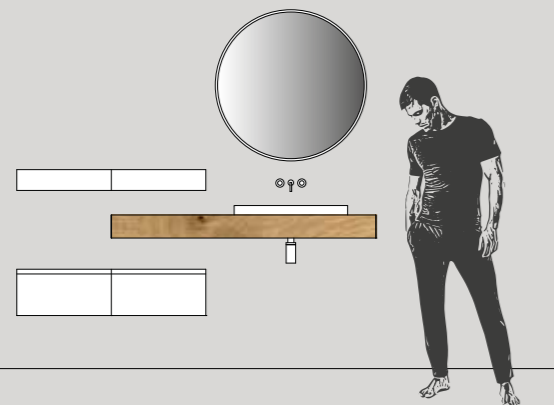

190 - 03.B

Basi Join L 50 x P 50 cm
Piano folding Sp. 12,2 x L 140 x P 50,5 cm
Lavabo LISA
Specchiera POIS Ø 80 cm
Mensole SLIDE L 50 cm

Join base units W. 50 x D. 50 cm
Folding top 12.2 cm thick x W. 140 x D. 50.5 cm
LISA washbasin
POIS mirror Ø 80 cm
SLIDE shelves W. 50 cm

Éléments bas Join L 50 x P 50 cm
Plan folding Ép. 12,2 x L 140 x P 50,5 cm
Lavabo LISA
Miroir POIS Ø 80 cm
Étagères SLIDE L 50 cm

Тумбы Join Д Ш. 50 x Г. 50 см
Столешница фолдинг Толщ. 12,2 см x Ш. 140 x Г. 50,5 см
Раковина LISA
Зеркало POIS Ø 80 см
Полки SLIDE Ш. 50 см