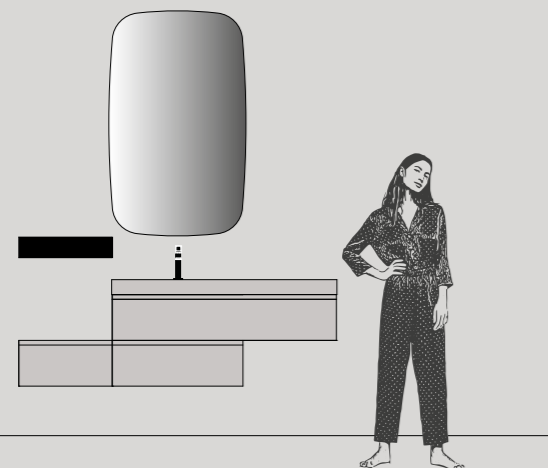

170 - 02.B

Base Join L 50 x P 50 cm
Basi portalavabo L 120 e L 70 x P 50 cm
Lavabo integrato PLUG Sp. 8 x L 120,6 x P 50,5 cm
Specchiera SHAPE
Mensola SLIDE L 50 cm

Join base unit W. 50 x D. 50 cm
Washbasin units W. 120 and W. 70 x D. 50 cm
PLUG built-in washbasin 8 cm thick x W. 120.6 x D. 50.5 cm
SHAPE mirror
SLIDE shelf W. 50 cm

Éléments bas Join L 50 x P 50 cm
Élément sous lavabo L 120 et L 70 x P 50 cm
Lavabo intégré PLUG Ép. 8 x L 120,6 x P 50,5 cm
Miroir SHAPE
Étagère SLIDE L 50 cm

Тумба Join Ш. 50 x Г. 50 см
Тумба под раковину Ш. 120 и Д. 70 x Г. 50 см
Встраиваемая раковина PLUG Толщ. 8 см x Ш. 120,6 x Г. 50,5 см
Зеркало SHAPE
Полка SLIDE Ш. 50 см