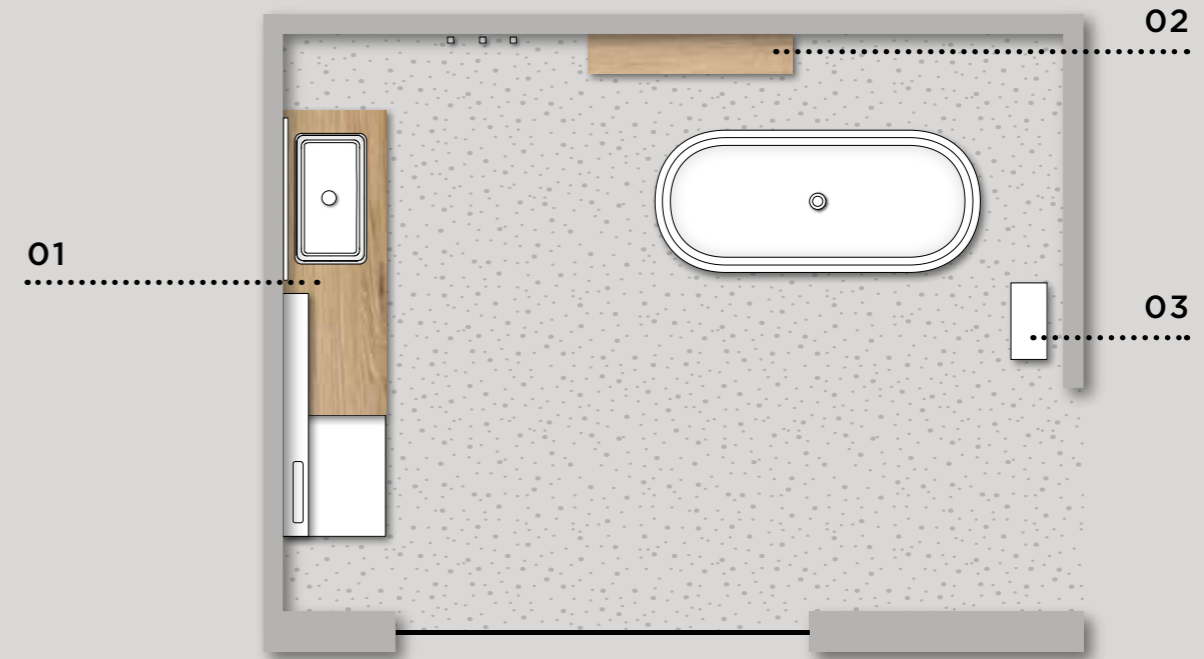

IL PROGETTO

01
Mobili **Street**
Lavabo **LISA**
Specchiera **POIS**
Mensola **SLIDE**

02
Appendini **TOKH**
Kubo folding
Vasca **ROMAN**

03
Portasalviette freestanding

CREATIVE IDEAS

Like a sea breeze, a sense of brightness and purity pervades the space. Immerse yourself to find peace and harmony.

LA CRÉATIVITÉ

Comme une brise marine, une sensation de pureté et de luminosité envahit un espace dans lequel se plonger, en retrouvant l'harmonie.

КРЕАТИВНАЯ ИДЕЯ

Как морской бриз, ощущение чистоты и света пронизывает пространство, в которое вы погружаетесь, обретая собственную гармонию.

01. Street units - **LISA** washbasin **POIS** mirror - **SLIDE** shelf / **02. TOKH** hooks - Folding Kubo - **ROMAN** bathtub / **03. Free-standing** towel rail

01. Meubles Street - Lavabo **LISA** Miroir **POIS** - Étagère **SLIDE** / **02. Crochets TOKH** - Kubo folding - Baignoire **ROMAN** / **03. Porte-serviettes** freestanding

01. Шкафы Street - Раковина **LISA** - Зеркало **POIS** - Полка **SLIDE** / **02. Вешалки TOKH** - Kubo фолдинг - Ванна **ROMAN** / **03. Полотенцедержатель** отдельностоящий