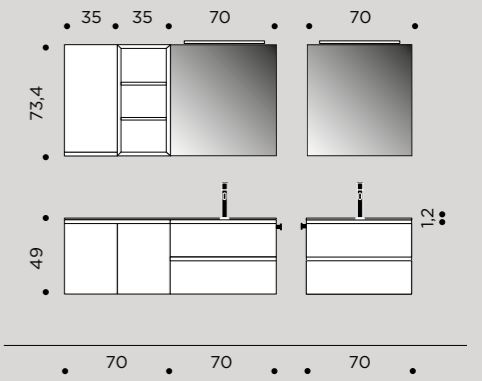

STREET

05 | p. 79

ARBI

07 | p. 107

STREET SPECIAL