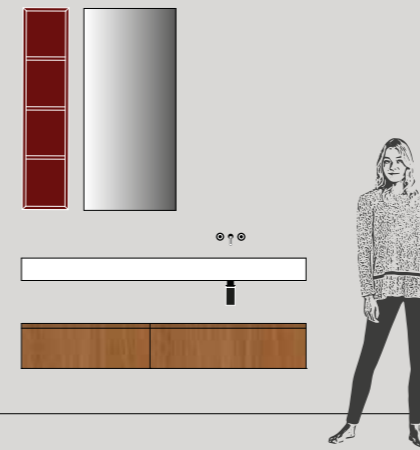

LE PROPOSTE

155 - 08.C

Base Join L 70 x P 50 cm
Base Join L 85 x P 50 cm
Lavabo integrato CONCEPT Sp. 12,2 x L 155 x P 50,5 cm
Specchiera TAO FM L 50 cm
Elemento REGOLO L 25 x H 110 cm

Join base unit W. 70 x D. 50 cm
Join base unit W. 85 x D. 50 cm
CONCEPT built-in washbasin 12.2 cm thick x W. 155 x D. 50.5 cm
TAO FM mirror W. 50 cm
REGOLO unit W. 25 x H. 110 cm

Éléments bas Join L 70 x P 50 cm
Éléments bas Join L 85 x P 50 cm
Lavabo intégré CONCEPT Ép. 12,2 x L 155 x P 50,5 cm
Miroir TAO FM L 50 cm
Élément REGOLO L 25 x H 110 cm

Тумба Join Д. 70 x Г. 50 см
Тумба Join Д. 85 x Г. 50 см
Встраиваемая раковина CONCEPT Толщ. 12,2 см x Д. 155 x Г. 50,5 см
Зеркало TAO FM Д. 50 см
Элемент REGOLO Д. 25 x В. 110 см