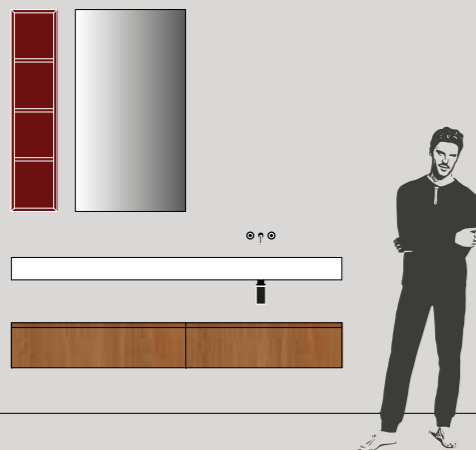

180 - 08.B

Base Join L 95 x P 50 cm
Base Join L 85 x P 50 cm
Lavabo integrato CONCEPT Sp. 12,2 x L 180 x P 50,5 cm
Specchiera TAO FM L 60 cm
Elemento REGOLO L 25 x H 110 cm

Join base unit W. 95 x D. 50 cm
Join base unit W. 85 x D. 50 cm
CONCEPT built-in washbasin 12.2 cm thick x W. 180 x D. 50.5 cm
TAO FM mirror W. 60 cm
REGOLO unit W. 25 x H. 110 cm

Éléments bas Join L 95 x P 50 cm
Éléments bas Join L 85 x P 50 cm
Lavabo intégré CONCEPT Ép. 12,2 x L 180 x P 50,5 cm
Miroir TAO FM L 60 cm
Élément REGOLO L 25 x H 110 cm

Тумба Join Д. 95 x Г. 50 см
Тумба Join Д. 85 x Г. 50 см
Встраиваемая раковина CONCEPT Толщ. 12,2 см x Д. 180 x Г. 50,5 см
Зеркало TAO FM Д. 60 см
Элемент REGOLO Д. 25 x В. 110 см