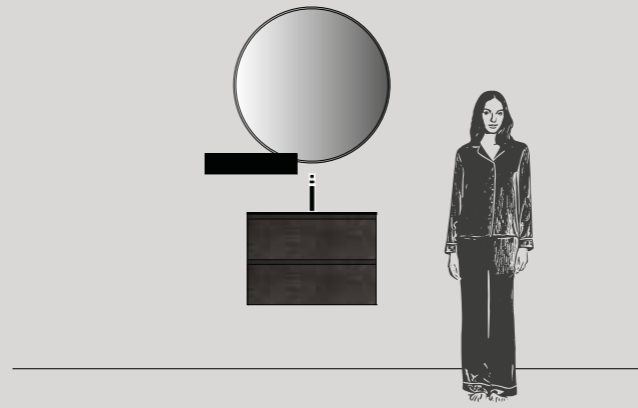

70 - 04.D

Base portalavabo L 70 x P 50 cm
Lavabo integrato RETTANGOLARE PICCOLO Sp. 1 x L 70,6 x P 50,5 cm
Specchiera COMPASS Ø 85 cm
Mensola SLIDE L 50 cm

Washbasin unit W. 70 x D. 50 cm
RETTANGOLARE PICCOLO built-in washbasin 1 cm thick x W. 70,6 x D. 50,5 cm
COMPASS mirror Ø 85 cm
SLIDE shelf W. 50 cm

Élément sous lavabo L 70 x P 50 cm
Lavabo intégré RETTANGOLARE PICCOLO Ép. 1 x L 70,6 x P 50,5 cm
Miroir COMPASS Ø 85 cm
Étagère SLIDE L 50 cm

Тумба под раковину Ш. 70 x Г. 50 см
Встраиваемая раковина RETTANGOLARE PICCOLO Толщ. 1 x Ш. 70,6 x Г. 50,5 см
Зеркало COMPASS Ø 85 см
Полка SLIDE Ш. 50 см