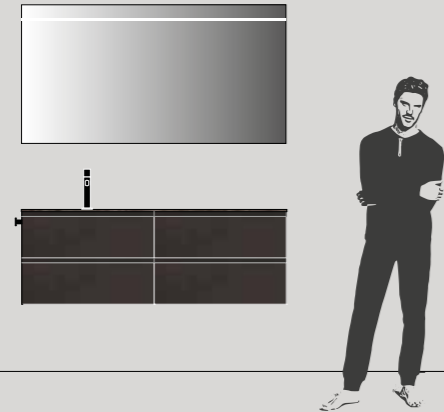

LE
PROPOSTE

140 - 06.A

Base portalavabo L 70 x P 50 cm
Base L 70 x P 50 cm
Lavabo integrato KUKI Sp. 1,2 x L 140,6 x P 50,5 cm
Scivolo per lavabo integrato KUKI
Specchiera DAVE L 140 cm
Portasalviette BAND Nero

Washbasin unit W. 70 x D. 50 cm
Base unit W. 70 x D. 50 cm
KUKI built-in washbasin Th. 1,2 x W. 140,6 x D. 50,5 cm
Sloped insert for KUKI built-in washbasin
DAVE mirror W. 140 cm
BAND towel rail Nero

Élément sous lavabo L 70 x P 50 cm
Élément bas L 70 x P 50 cm
Plan de t. avec lavabo intégré KUKI Ép. 1,2 x L 140,6 x P 50,5 cm
Élément incliné pour lavabo intégré KUKI
Miroir DAVE L 140 cm
Porte-serviettes BAND Nero

Тумба под раковину Ш.70 x Г.50 см
Тумба Ш.70 x Г.50 см
Топ с интегрированной раковиной KUKI толщ.1,2 x Ш.140,6 x Г.50,5 см
Желоб для встроенной раковины KUKI
Зеркало DAVE Ш.140 см
Полотенцедержатель BAND Nero