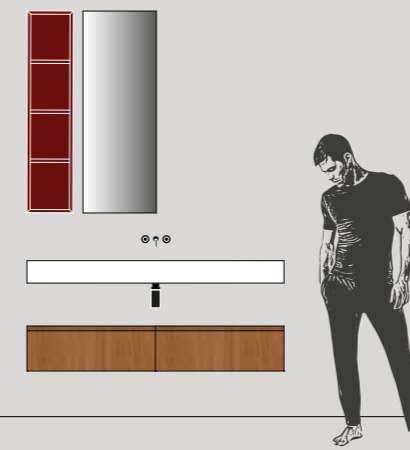

180 - 08.B

Base Join L 95 x P 50 cm
Base Join L 85 x P 50 cm
Lavabo integrato CONCEPT Sp. 12,2 x L 180 x P 50,5 cm
Specchiera TAO FM L 60 cm
Elemento REGOLO L 25 x H 110 cm

Join base unit W. 95 x D. 50 cm
Join base unit W. 85 x D. 50 cm
CONCEPT built-in washbasin 12.2 cm thick x W. 180 x D. 50.5 cm
TAO FM mirror W. 60 cm
REGOLO unit W. 25 x H. 110 cm

Éléments bas Join L 95 x P 50 cm
Éléments bas Join L 85 x P 50 cm
Lavabo intégré CONCEPT Ép. 12,2 x L 180 x P 50,5 cm
Miroir TAO FM L 60 cm
Élément REGOLO L 25 x H 110 cm

Тумба Join Д. 95 x Г. 50 см
Тумба Join Д. 85 x Г. 50 см
Встраиваемая раковина CONCEPT Толщ. 12,2 см x Д. 180 x Г. 50,5 см
Зеркало TAO FM Д. 60 см
Элемент REGOLO Д. 25 x В. 110 см