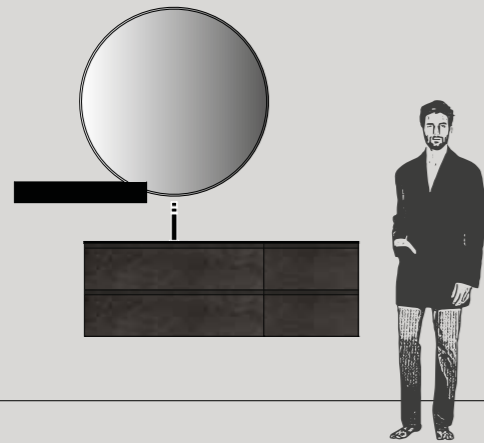

LE
PROPOSTE

145 - 04.A

Base portalavabo L 95 x P 50 cm
Base L 50 x P 50 cm
Lavabo integrato RETTANGOLARE PICCOLO Sp. 1 x L 145,6 x P 50,5 cm
Specchiera COMPASS Ø 100 cm
Mensola SLIDE SX L 70 cm

Washbasin unit W. 95 x D. 50 cm
Base unit W. 50 x D. 50 cm
RETTANGOLARE PICCOLO built-in washbasin 1 cm thick x W. 145,6 x D. 50,5 cm
COMPASS mirror Ø 100 cm
LHS SLIDE shelf W. 70 cm

Élément sous lavabo L 95 x P 50 cm
Élément bas L 50 x P 50 cm
Lavabo intégré RETTANGOLARE PICCOLO Ép. 1 x L 145,6 x P 50,5 cm
Miroir COMPASS Ø 100 cm
Étagère SLIDE GAUCHE L 70 cm

Тумба под раковину Ш. 95 x Г. 50 см
Тумба Ш. 50 x Г. 50 см
Встраиваемая раковина RETTANGOLARE PICCOLO Толщ. 1 x Ш. 145,6 x Г. 50,5 см
Зеркало COMPASS Ø 100 см
Полка SLIDE ЛЕВ. Ш. 70 см