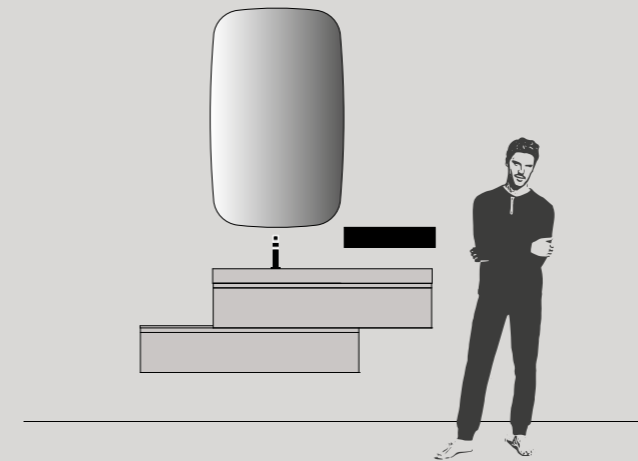

LE
PROPOSTE