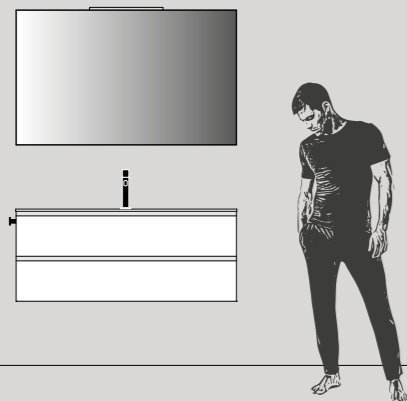

120 - 07.B

Base portalavabo L 120 x P 50 cm
Lavabo consolle **BENT 121**
Specchiera **LIGHT** L 120 cm
Faretto **TRAIL** L 40 cm
Portasalviette **BAND** Nero

Washbasin unit W. 120 x D. 50 cm
BENT 121 washbasin console
LIGHT mirror W. 120 cm
TRAIL spotlight W. 40 cm
BAND towel rail Nero

Élément sous lavabo L 120 x P 50 cm
Lavabo console **BENT 121**
Miroir **LIGHT** L 120 cm
Spot **TRAIL** L 40 cm
Porte-serviettes **BAND** Nero

Тумба под раковину Ш.120 x Г.50 см
Консольная раковина **BENT 121**
Зеркало **LIGHT** Ш. 120 см
Светильник **TRAIL** Ш. 40 см
Полотенцедержатель **BAND** Nero