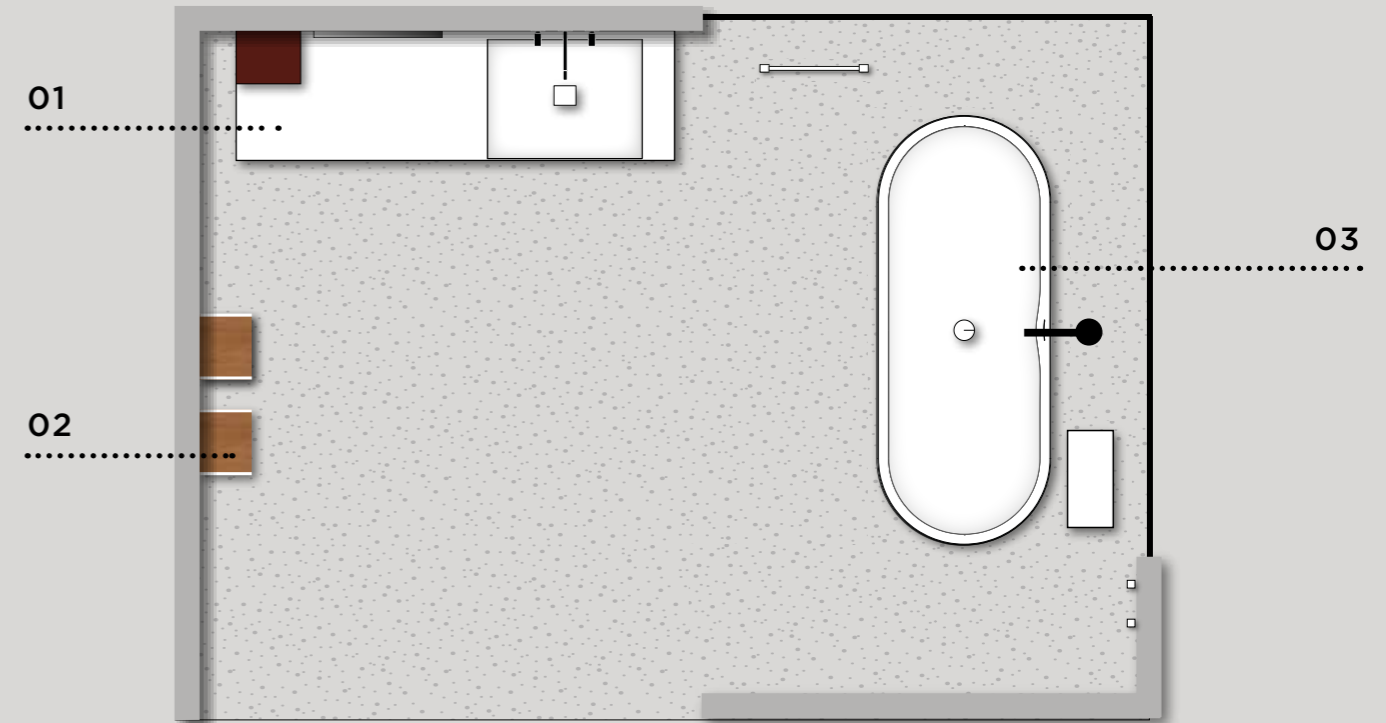

IL PROGETTO

01
Mobile **Street Special**
Piano lavabo **CONCEPT**
Elemento **REGOLO**
Specchiera **TAO**
Portasalviette a soffitto

02
Pensili a giorno

03
Vasca **ESTER**
Portasalviette freestanding

CREATIVE IDEAS

Seductive shades, soft lighting and natural grains create a world of oriental inspiration with a contemporary spirit.

LA CRÉATIVITÉ

Tonalités séduisantes, lumières tamisées, veinures naturelles pour un monde qui unit inspirations orientales et esprit contemporain.

КРЕАТИВНАЯ ИДЕЯ

Пленительные оттенки, мягкое освещение, естественные текстуры для воплощения мира, сочетающегося в себе восточные вдохновения и современный дух.

01. Street special unit - **CONCEPT** washbasin top - **REGOLO** unit - **TAO** mirror - Ceiling-mounted towel rail / **02.** Open wall units / **03. ESTER** bathtub - Free-standing towel rail

01. Meuble **Street Special** - Plan de toilette lavabo **CONCEPT** - Élément **REGOLO** - Miroir **TAO** - Porte-serviettes à suspendre / **02.** Éléments hauts ouverts / **03.** Baignoire **ESTER** - Porte-serviettes freestanding

01. Шкаф **Street Special** - Столешница **CONCEPT** - Элемент **REGOLO** - Зеркало **TAO** - Потолочный полотенцедержатель / **02.** Открытые пеналы / **03.** Ванна **ESTER** - Полотенцедержатель отдельностоящий