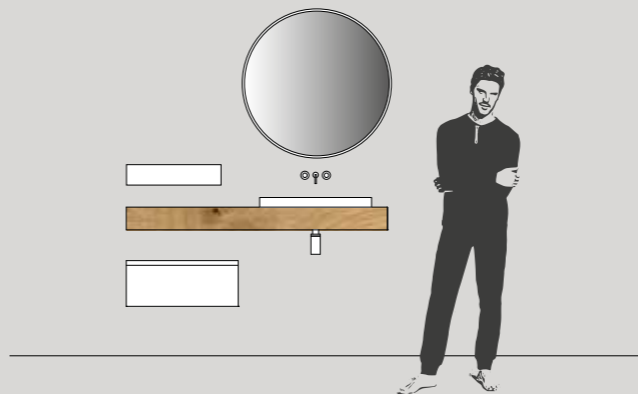

140 - 03.D

Base Join L 60 x P 50 cm
Piano folding Sp. 12,2 x L 140 x P 50,5 cm
Lavabo LISA
Specchiera POIS Ø 80 cm
Mensola SLIDE L 50 cm

Join base unit W. 60 x D. 50 cm
Folding top 12.2 cm thick x W. 140 x D. 50.5 cm
LISA washbasin
POIS mirror Ø 80 cm
SLIDE shelf W. 50 cm

Éléments bas Join L 60 x P 50 cm
Plan folding Ép. 12,2 x L 140 x P 50,5 cm
Lavabo LISA
Miroir POIS Ø 80 cm
Étagère SLIDE L 50 cm

Тумба Join Ш. 60 x Г. 50 см
Столешница фолдинг Толщ. 12,2 см x Ш. 140 x Г. 50,5 см
Раковина LISA
Зеркало POIS Ø 80 см
Полка SLIDE Ш. 50 см