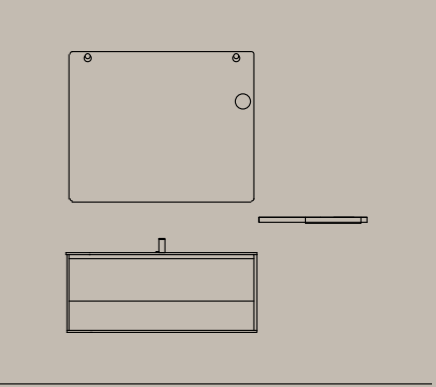

SWING 4.04 pag 16 - 19

Dimensioni/ Dimentions/ Dimension
larghezza/ lenght/ largeur: cm 271.9
profondità/ depth/ profondeur: cm 50.4
altezza/ height/ hauteur: cm 200

SWING 4.05 pag 20 - 23

Dimensioni/ Dimentions/ Dimension
larghezza/ lenght/ largeur: cm 216.7
profondità/ depth/ profondeur: cm 50.4
altezza/ height/ hauteur: cm 185

SWING 4.06 pag 24 - 29

Dimensioni/ Dimentions/ Dimension
larghezza/ lenght/ largeur: cm 236.5
profondità/ depth/ profondeur: cm 50.4
altezza/ height/ hauteur: cm 185

SWING 4.13 pag 58 - 61

Dimensioni/ Dimentions/ Dimension
larghezza/ lenght/ largeur: cm 263.8
profondità/ depth/ profondeur: cm 50.4
altezza/ height/ hauteur: cm 200

SWING 4.14 pag 62 - 65

Dimensioni/ Dimentions/ Dimension
larghezza/ lenght/ largeur: cm 143.8
profondità/ depth/ profondeur: cm 50.4
altezza/ height/ hauteur: cm 200

SWING 4.15 pag 66 - 69

Dimensioni/ Dimentions/ Dimension
larghezza/ lenght/ largeur: cm 123.8
profondità/ depth/ profondeur: cm 50.4
altezza/ height/ hauteur: cm 215