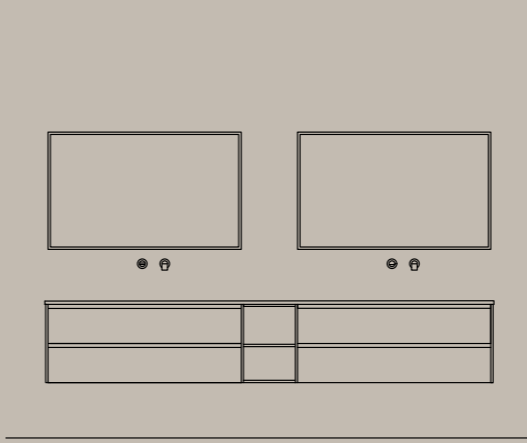

SWING 4.01 pag 2 - 5

Dimensioni/ Dimentions/ Dimension
larghezza/ lenght/ largeur: cm 290.5
profondità/ depth/ profondeur: cm 50.4
altezza/ height/ hauteur: cm 185

SWING 4.02 pag 6 - 11

Dimensioni/ Dimentions/ Dimension
larghezza/ lenght/ largeur: cm 283.2
profondità/ depth/ profondeur: cm 50.4
altezza/ height/ hauteur: cm 200

SWING 4.03 pag 12 - 15

Dimensioni/ Dimentions/ Dimension
larghezza/ lenght/ largeur: cm 185.2
profondità/ depth/ profondeur: cm 50.4
altezza/ height/ hauteur: cm 190

SWING 4.10 pag 44 - 49

Dimensioni/ Dimentions/ Dimension
larghezza/ lenght/ largeur: cm 278.8
profondità/ depth/ profondeur: cm 50.4
altezza/ height/ hauteur: cm 190