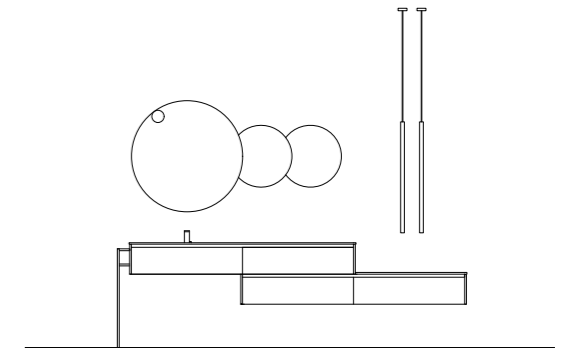

L. 283,2 cm - P. 50,4 cm - H. 200 cm

Basi / Vanities / Meubles
Cassa e frontali / Structure and doors / Caisson et façades
Laccato Bianco Opaco
White Matt Lacquered
Laqué Blanc Mat

Gola / Groove / Gorge
Laccato Bianco Opaco
White Matt Lacquered
Laqué Blanc Mat

Specchio / Mirror / Miroir
Bubble 3
Bubble 3
Bubble 3

Lampada / Lamp / Lampe
Tonda
Tonda
Tonda

Lampada / Lamp / Lampe
Cilindrica
Cilindrica
Cilindrica

Top / Top / Plan de Toilette
Tecnoril - Bianco - Raggiata 70
Tecnoril - White - Raggiata 70
Tecnoril - Blanc - Raggiata 70

Elementi metallici / Metal elements / Éléments métalliques
Alluminio - Nero Opaco
Aluminium - Black Matt
Aluminium - Noir Mat