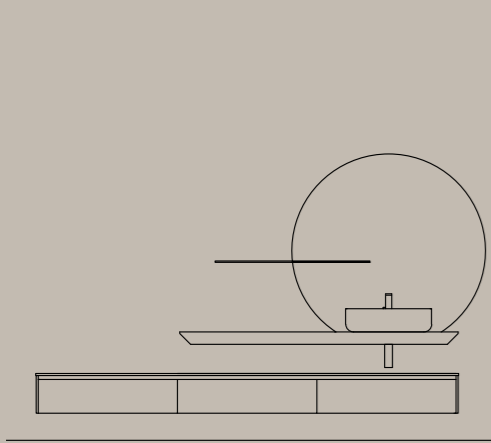

SWING 4.01 pag 2 - 5

Dimensioni/ Dimentions/ Dimension
larghezza/ lenght/ largeur: cm 290.5
profondità/ depth/ profondeur: cm 50.4
altezza/ height/ hauteur: cm 185

SWING 4.02 pag 6 - 11

Dimensioni/ Dimentions/ Dimension
larghezza/ lenght/ largeur: cm 283.2
profondità/ depth/ profondeur: cm 50.4
altezza/ height/ hauteur: cm 200