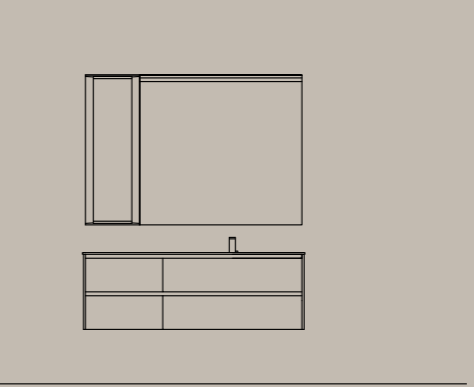

SWING 4.15 pag 66 - 69

SWING 4.14 pag 62 - 65

Dimensioni/ Dimentions/ Dimension
larghezza/ lenght/ largeur: cm 143.8
profondità/ depth/ profondeur: cm 50.4
altezza/ height/ hauteur: cm 200