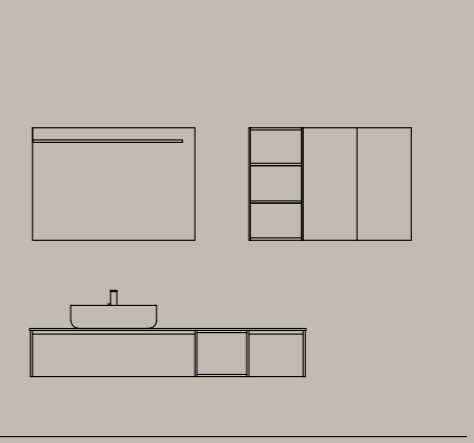

SWING 4.12 pag 54 - 57

SWING 4.11 pag 50 - 53

Dimensioni/ Dimentions/ Dimension
larghezza/ lenght/ largeur: cm 246.9
profondità/ depth/ profondeur: cm 50.4
altezza/ height/ hauteur: cm 200