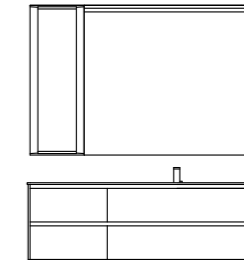

L. 143.8 cm - P. 50.4 cm - H. 200 cm

Basi / Vanities / Meubles
Pensili/Wall-unit/Element-haut
Cassa / Structure / Caisson
Laccato Neve Opaco
Snow Matt Lacquered
Laqué Neige Mat
Frontali / Doors / Façades
Laccato Neve Opaco + Alluminio Titanio Metallizzato con vetro
Bronze
Snow Matt Lacquered + Metallic Titanium Aluminium with Bronze
glass
Laqué Neige Mat + Aluminium Titane Métallisé avec verre Bronze

Gola / Groove / Gorge
Laccato Neve Opaco
Snow Matt Lacquered
Laqué Neige Mat

Specchio / Mirror / Miroir
Rettangolare
Rettangolare
Rettangolare

Lampada / Lamp / Lampe
Trial
Trial
Trial

Top / Top / Plan de Toilette
Cristallo - Satinato Neve - Box 70
Glass - Satin Snow - Box 70
Verre - Satiné Neige - Box 70