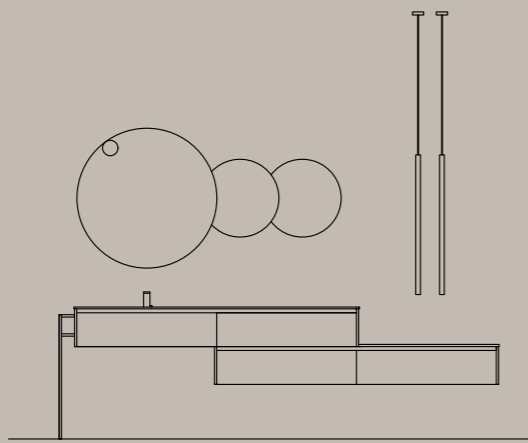

Specchio / Mirror / Miroir
 Rettangolare + Strip Led
 Rettangolare + Strip Led
 Rettangolare + Strip Led

Top / Top / Plan de Toilette
Tecnoril - Bianco - Tondo 60
Tecnoril - White - Tondo 60
Tecnoril - Blanc - Tondo 60

SWING 4.01 pag 2 - 5

Dimensioni/ Dimentions/ Dimension
larghezza/ lenght/ largeur: cm 290.5
profondità/ depth/ profondeur: cm 50.4
altezza/ height/ hauteur: cm 185

SWING 4.02 pag 6 - 11

Dimensioni/ Dimentions/ Dimension
larghezza/ lenght/ largeur: cm 283.2
profondità/ depth/ profondeur: cm 50.4
altezza/ height/ hauteur: cm 200

SWING 4.03 pag 12 - 15

Dimensioni/ Dimentions/ Dimension
larghezza/ lenght/ largeur: cm 185.2
profondità/ depth/ profondeur: cm 50.4
altezza/ height/ hauteur: cm 190

SWING 4.10 pag 44 - 49

Dimensioni/ Dimentions/ Dimension
larghezza/ lenght/ largeur: cm 278.8
profondità/ depth/ profondeur: cm 50.4
altezza/ height/ hauteur: cm 190