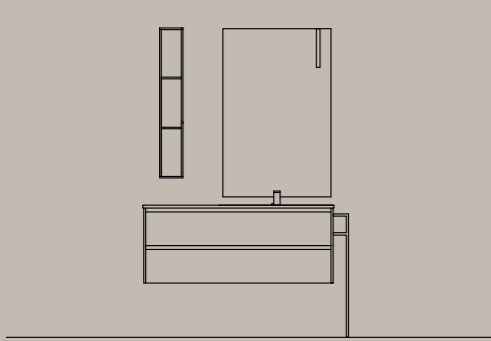

SWING 4.07 pag 30 - 33

Dimensioni/ Dimentions/ Dimension
larghezza/ lenght/ largeur: cm 130.5
profondità/ depth/ profondeur: cm 51.5
altezza/ height/ hauteur: cm 200