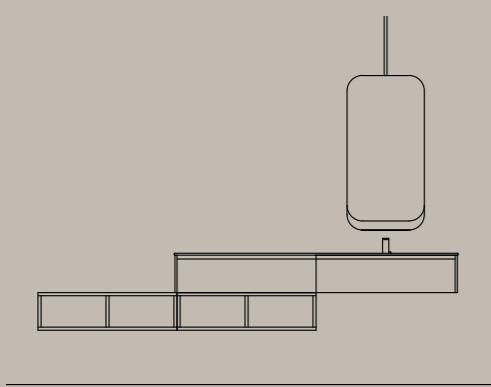

SWING 4.03 pag 12 - 15

Dimensioni/ Dimentions/ Dimension
larghezza/ lenght/ largeur: cm 185.2
profondità/ depth/ profondeur: cm 50.4
altezza/ height/ hauteur: cm 190

SWING 4.10 pag 44 - 49

Dimensioni/ Dimentions/ Dimension
larghezza/ lenght/ largeur: cm 278.8
profondità/ depth/ profondeur: cm 50.4
altezza/ height/ hauteur: cm 190

SWING 4.11 pag 50 - 53

Dimensioni/ Dimentions/ Dimension
larghezza/ lenght/ largeur: cm 246.9
profondità/ depth/ profondeur: cm 50.4
altezza/ height/ hauteur: cm 200

SWING 4.12 pag 54 - 57

Dimensioni/ Dimentions/ Dimension
larghezza/ lenght/ largeur: cm 161
profondità/ depth/ profondeur: cm 50.4
altezza/ height/ hauteur: cm 190