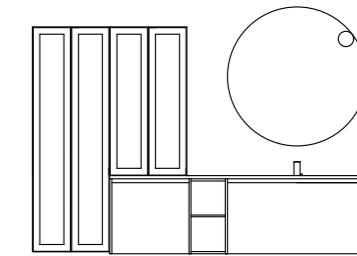

SWING

4.08

L. 218.3 cm - P. 50.4 cm - H. 195 cm

Basi / Vanities / Meubles

Cassa e frontali / Structure and doors / Caisson et façades
Laccato Cloud Opaco
Cloud Matt Lacquered
Laqué Nuage Mat

Base a giorno / Open base unit / Base à jour

Essenza Noce Arso
Burnt Walnut Essence
Bois Noyer Brûlé

Gola / Groove / Gorge

Laccato Cloud Opaco
Cloud Matt Lacquered
Laqué Nuage Mat

Colonne / Tall units / Colonne

Cassa / Structure / Caisson
Essenza Noce Arso
Burnt Walnut Essence
Bois Noyer Brûlé

Frontali / Doors / Façades

Alluminio Nero Opaco con vetro Fumé
Black Matt Aluminium with smoky glass
Aluminium Noir Mat avec verre Fumé

Specchio / Mirror / Miroir

Tonda + Strip led
Tonda + Strip led
Tonda + Strip led

Lampada / Lamp / Lampe

Tonda
Tonda
Tonda

Top / Top / Plan de Toilette

Fenix - London Grey - Cover 70
Fenix - Gris Londres - Cover 70
Fenix - London Grau - Cover 70