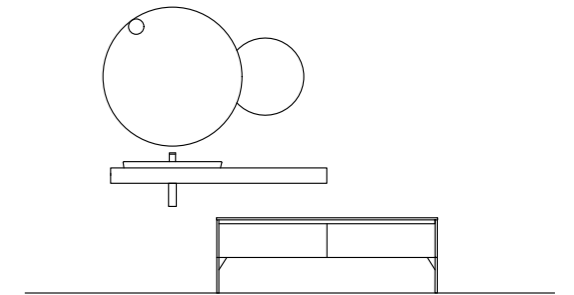

L. 216.7 cm - P. 50.4 cm - H. 185 cm

Basi / Vanities / Meubles

Cassa / Structure / Caisson
Laccato Porfido Opaco
Porphyry Matt Lacquered
Laqué Porphyre Mat

Frontali / Doors / Façades

Legno Massello Antico - Edon Miele
Old Wood - Edon Honey
Bois Massif Antique - Miel

Gola / Groove / Gorge

Laccato Nero Opaco
Black Matt Lacquered
Laqué Noir Mat

Specchio / Mirror / Miroir

Bubble 2
Bubble 2
Bubble 2

Lampada / Lamp / Lampe

Tonda Attacco a Specchio
Tonda Attacco a Specchio
Tonda Attacco a Specchio

Top / Top / Plan de Toilette

Legno Massello Antico - Edon Miele
Old Wood - Edon Honey
Bois Massif Antique - Edon Miel

Lavabo / Washbasin / Lavabo

Ceramica - Nero Satinato - Dandy Rub
Ceramic - Satin Black - Dandy Rub
Céramique - Noir Satiné - Dandy Rub

Elementi metallici / Metal elements / Éléments métalliques

Metallo - Nero Opaco
Metal - Black Matt
Métal - Noir Mat