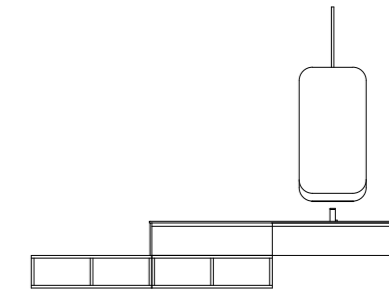

L. 271,9 cm - P. 50,4 cm - H. 200 cm

Basi / Vanities / Meubles

Cassa e frontali / Structure and doors / Caisson et façades
Laccato Bianco Opaco
White Matt Lacquered
Laqué Blanc Mat

Gola / Groove / Gorge

Laccato Bianco Opaco
White Matt Lacquered
Laqué Blanc Mat

Specchio / Mirror / Miroir

Pole
Pole
Pole

Top / Top / Plan de Toilette

Tecnoril - Bianco - Cover 70
Tecnoril - White - Cover 70
Tecnoril - Blanc - Cover 70

Elementi metallici / Metal elements / Éléments métalliques

Alluminio - Nero Opaco
Aluminium - Black Matt
Aluminium - Noir Mat