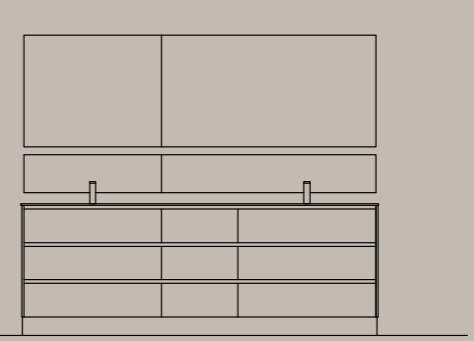

SWING 4.17 pag 74 - 75

Dimensioni/ Dimentions/ Dimension
larghezza/ lenght/ largeur: cm 233.8
profondità/ depth/ profondeur: cm 45.4
altezza/ height/ hauteur: cm 200