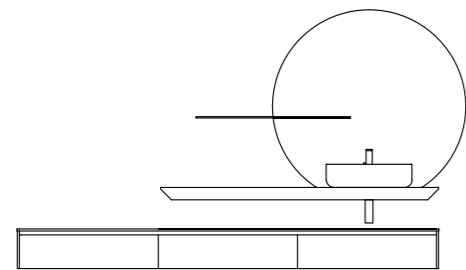

SWING

4.01

L. 290.5 cm - P. 50.4 cm - H. 185 cm

Basi / Vanities / Meubles

Cassa e frontali / Structure and doors / Caisson et façades

Laccato Bianco Opaco
White Matt Lacquered
Laqué Blanc Mat

Gola / Groove / Gorge

Laccato Bianco Opaco
White Matt Lacquered
Laqué Blanc Mat

Specchio / Mirror / Miroir

Sunset
Sunset
Sunset

Mensola / Shelf / Étagère

Mensola luminosa
Lightened shelf
Étagère éclairée

Top / Top / Plan de Toilette

Legno Massello Antico - Edon Carbon
Old Wood - Edon Carbon
Bois Massif Antique - Edon Carbon

Lavabo / Washbasin / Lavabo

Ceramica - Bianco Lucido - Nice 55
Ceramic - White Glossy - Nice 55
Céramique - Blanc Brillant - Nice 55