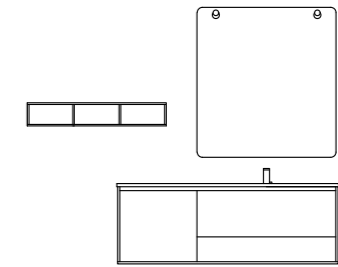

L. 200 cm - P. 50.4 cm - H. 200 cm

Basi / Vanities / Meubles
Cassa / Structure / Caisson
Laccato Grigio Londra Opaco
London Grey Matt Lacquered
Laqué Gris Londres Mat
Frontali / Doors / Façades
Cemento Grigio
Grey Cement
Ciment Gris

Gola / Groove / Gorge
Laccato Grigio Londra Opaco
London Grey Matt Lacquered
Laqué Gris Londres Mat

Colonne / Tall units / Colonne
Cassa / Structure / Caisson
Laccato Grigio Londra Opaco
London Grey Matt Lacquered
Laqué Gris Londres Mat
Frontali / Doors / Façades
Alluminio Nero Opaco con vetro Fumé
Black Matt Aluminium with smoky glass
Aluminium Noir Mat avec verre Fumé

Specchio / Mirror / Miroir
Hook
Hook
Hook

Top / Top / Plan de Toilette
Fenix - Grigio Londra - Cover 70
Fenix - London Grey - Cover 70
Fenix - Gris Londres - Cover 70

Elementi metallici / Metal elements / Éléments métalliques
Alluminio - Nero Opaco
Aluminium - Black Matt
Aluminium - Noir Mat