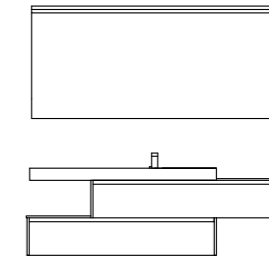

L. 161 cm - P. 50.4 cm - H. 190 cm

Basi / Vanities / Meubles
Cassa / Structure / Caisson
Laccato Bianco Opaco
White Matt Lacquered
Laqué Blanc Mat
Frontali / Doors / Façades
Laccato Bianco Opaco + Gres Pietra Cardoso Grigio Naturale Opaco
White Matt Lacquered + Gres Matt Natural Grey Cardoso Stone
Laqué Blanc Mat + Gres Pierre de Cardoso Gris Naturel Mat

Gola / Groove / Gorge
Laccato Bianco Opaco
White Matt Lacquered
Laqué Blanc Mat

Colonne / Tall units / Colonne
Cassa / Structure / Caisson
Laccato Bianco Opaco
White Matt Lacquered
Laqué Blanc Mat
Frontali / Doors / Façades
Alluminio Nero Opaco con vetri Fumé
Black Matt Aluminium with smoky glass
Aluminium Noir Mat avec verre Fumé

Specchio / Mirror / Miroir
Rettangolare
Rettangolare
Rettangolare

Lampada / Lamp / Lampe
Trial
Trial
Trial

Top / Top / Plan de Toilette
Tecnoril - Bianco - Fessura 50
Tecnoril - White - Fessura 50
Tecnoril - Blanc - Fessura 50