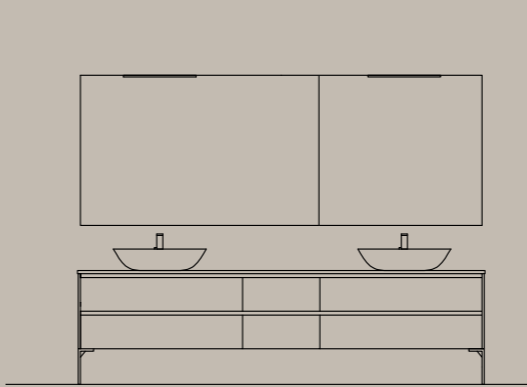

SWING 4.13 pag 58 - 61

Dimensioni/ Dimentions/ Dimension
larghezza/ lenght/ largeur: cm 263.8
profondità/ depth/ profondeur: cm 50.4
altezza/ height/ hauteur: cm 200