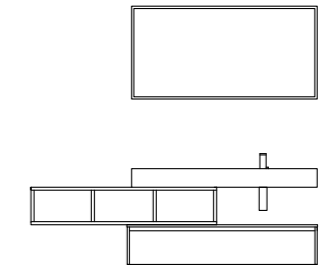

SWING

4.03

L. 185.2 cm - P. 50.4 cm - H 190 cm

Basi / Vanities / Meubles
 Cassa e frontali / Structure and doors / Caisson et façades
 Laccato Castoro Ottawa Opaco
 Castoro Ottawa Matt Lacquered
 Laqué Castoro Ottawa Mat