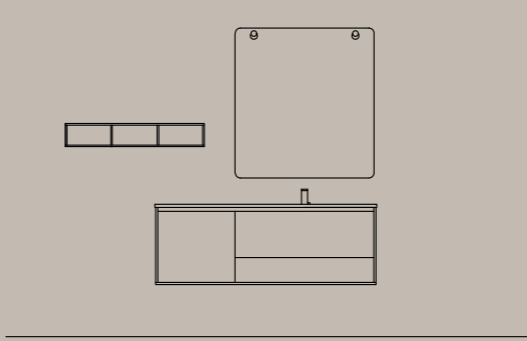

SWING 4.16 pag 70 - 73

Dimensioni/ Dimentions/ Dimension
larghezza/ lenght/ largeur: cm 200
profondità/ depth/ profondeur: cm 50.4
altezza/ height/ hauteur: cm 200