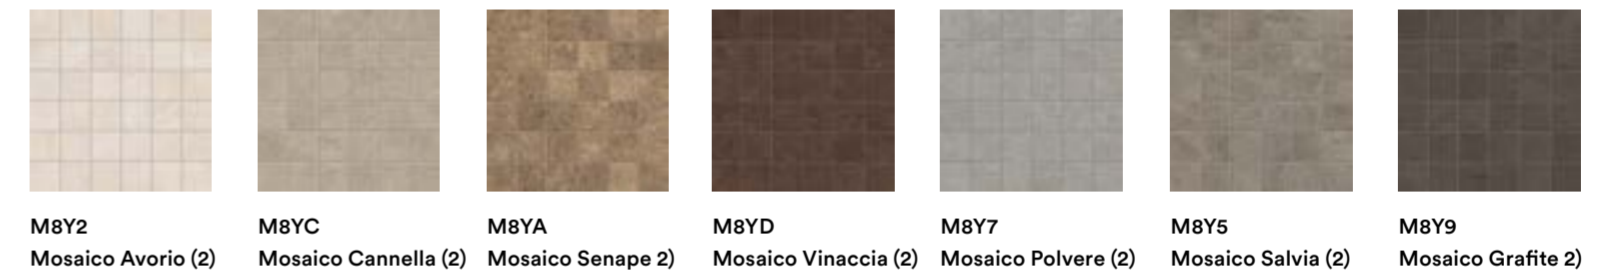

10 M8J6 Terratech Senape Rett. 75x150

11 M8JG Terratech Vinaccia Rett. 75x75

12 M8KM Terratech Cannella Strutt. Rett. 75x75

Colori · Colours

Superfici · Surfaces

Mosaici · Mosaics

Mosaico 30x30

Mosaico 3D 28,5x28,5