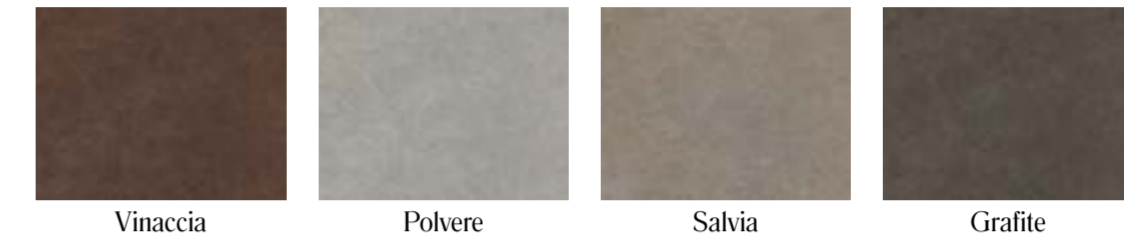

Colori · Colours