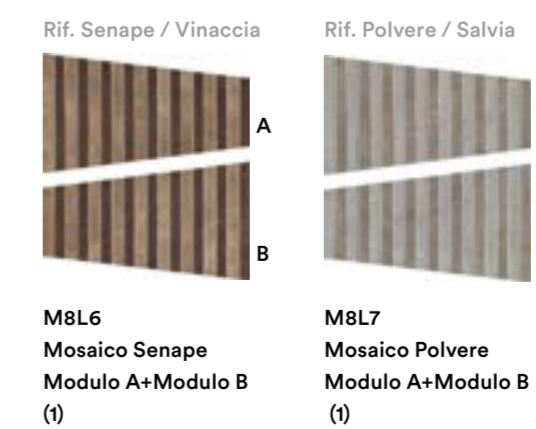

Mosaico Modulo A + B 20x34