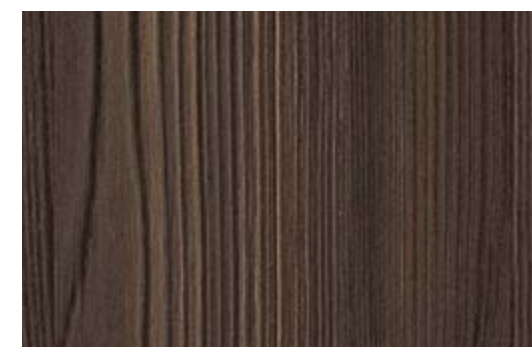

finishes

Melaminico Termostrutturato

597 Abete Cairo

846 Midena

596 Abete Dublino

847 Masieri

598 Abete Madrid

Per la reale tonalità dei colori e delle finiture, fare riferimento al campionario.
For the actual shades of colours and finishes, refer to the sample collection.