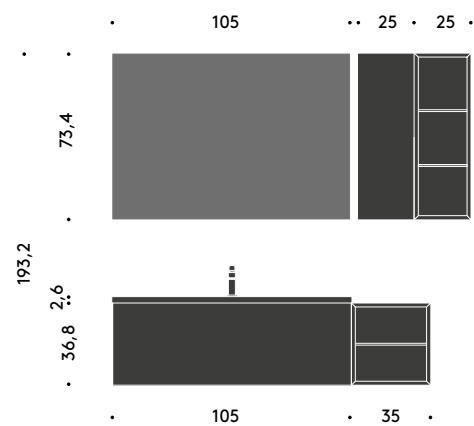

technical

Teso — 01
L 192,5 × P 52/54 cm

Teso — 02
L 120,6 × P 37,5/43 cm

Teso — 03
L 180,6 × P 50,5 cm
(L 210 con sporgenza mensola)

Teso — 04
L 140,6 × P 50,5 cm

Teso — 05
 L 140,3 × P 50,5 cm
 (L 158 con sporgenza pensile)

Teso — 06
 L 190,6 × P 50,5 cm

Teso — 09
 L 210,6 × P 50,5 cm

Teso — 10
 L 88,8 × P 50,5 cm

Teso — 07
 L 160,6 × P 37,5/43 cm

Teso — 08
 L 158 × P 50,5 cm

Teso — 11
 L 183 × P 50,5 cm

Teso — 12
 L 190,3 × P 50,5 cm