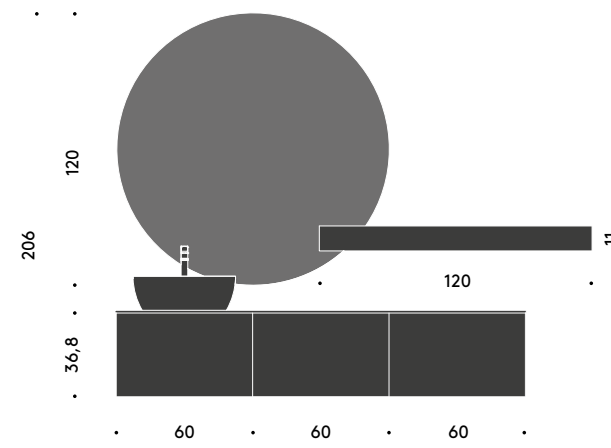

technical

Teso — 01
L 192,5 × P 52/54 cm

Teso — 02
L 120,6 × P 37,5/43 cm

Teso — 03
L 180,6 × P 50,5 cm
(L 210 con sporgenza mensola)

Teso — 04
L 140,6 × P 50,5 cm

Teso — 05
 L 140,3 × P 50,5 cm
 (L 158 con sporgenza pensile)