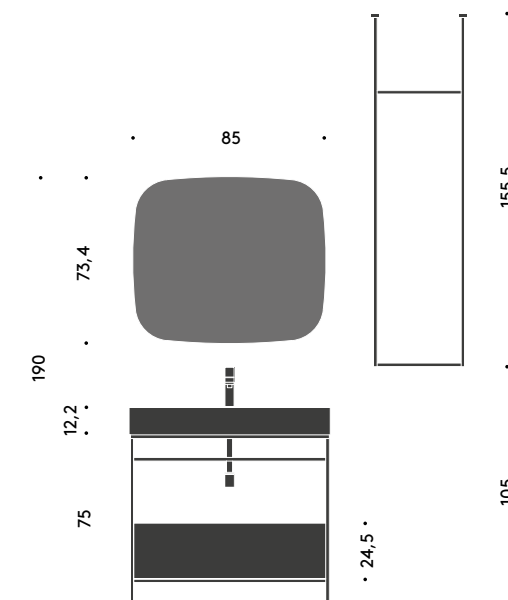

finiture

dimensions W 88,8 × D 50,5 cm

countertop in hpl Dioniso Chiaro with integrated washbasin Kuki th. 12,2 cm × W 88,8 × D 50,5 cm + sloped insert — **Monobloc** Mono W 88,2 × H 75 cm in aluminium Bianco — **mirror** Shape W 85 × H 73,4 cm + perimetral led — **finishes** lacquered bianco matt and hpl Dioniso Chiaro

dimensions L 88,8 × P 50,5 cm

plan de toilette en hpl Dioniso Chiaro avec lavabo intégré Kuki ép. 12,2 cm × L 88,8 × P 50,5 cm + élément incliné — **monobloc** Mono L 88,2 × H 75 cm en aluminium Bianco — **miroir** Shape L 85 × H 73,4 cm + led périmétral — **finitions** laqué Bianco matt et hpl Dioniso Chiaro

technical

Teso — 01
L 192,5 × P 52/54 cm

Teso — 02
L 120,6 × P 37,5/43 cm

Teso — 03
L 180,6 × P 50,5 cm
(L 210 con sporgenza mensola)

Teso — 04
L 140,6 × P 50,5 cm

Teso — 05
 L 140,3 × P 50,5 cm
 (L 158 con sporgenza pensile)

Teso — 06
 L 190,6 × P 50,5 cm

Teso — 09
 L 210,6 × P 50,5 cm

Teso — 10
 L 88,8 × P 50,5 cm

Teso — 07
 L 160,6 × P 37,5/43 cm

Teso — 08
 L 158 × P 50,5 cm

Teso — 11
 L 183 × P 50,5 cm

Teso — 12
 L 190,3 × P 50,5 cm