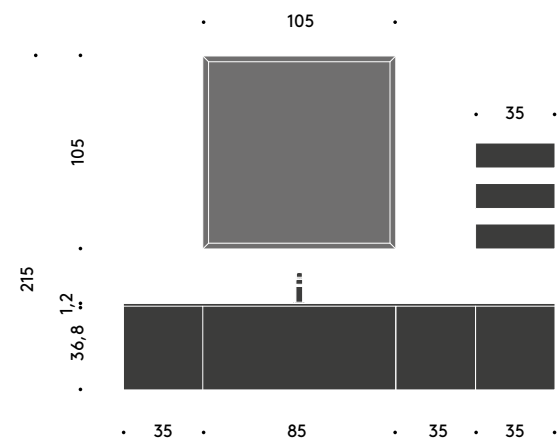

technical

Teso — 01
L 192,5 × P 52/54 cm

Teso — 02
L 120,6 × P 37,5/43 cm

Teso — 03
L 180,6 × P 50,5 cm
(L 210 con sporgenza mensola)

Teso — 04
L 140,6 × P 50,5 cm

Teso — 05
 L 140,3 × P 50,5 cm
 (L 158 con sporgenza pensile)

Teso — 06
 L 190,6 × P 50,5 cm

Teso — 09
 L 210,6 × P 50,5 cm

Teso — 10
 L 88,8 × P 50,5 cm

Teso — 07
 L 160,6 × P 37,5/43 cm

Teso — 08
 L 158 × P 50,5 cm

Teso — 11
 L 183 × P 50,5 cm

Teso — 12
 L 190,3 × P 50,5 cm