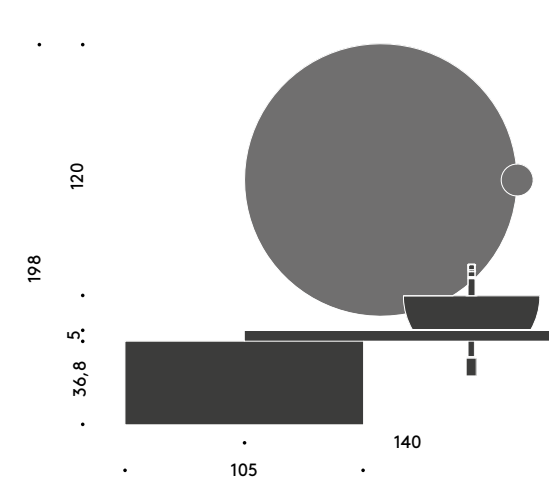

technical

Teso — 01
L 192,5 × P 52/54 cm

Teso — 02
L 120,6 × P 37,5/43 cm

Teso — 03
L 180,6 × P 50,5 cm
(L 210 con sporgenza mensola)

Teso — 04
L 140,6 × P 50,5 cm

Teso — 05
 L 140,3 × P 50,5 cm
 (L 158 con sporgenza pensile)