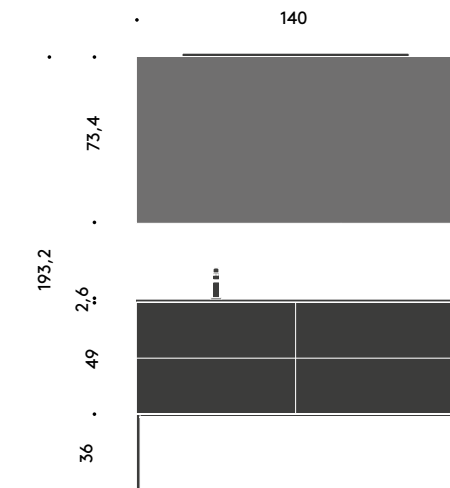

technical

Teso — 01
L 192,5 × P 52/54 cm

Teso — 02
L 120,6 × P 37,5/43 cm

Teso — 03
L 180,6 × P 50,5 cm
(L 210 con sporgenza mensola)

Teso — 04
L 140,6 × P 50,5 cm

Teso — 05
 L 140,3 × P 50,5 cm
 (L 158 con sporgenza pensile)