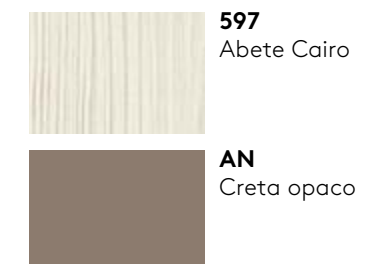

dimensioni L 180,6 × P 50,5 cm
(L 210 con sporgenza mensola)

piano top in Tekno Geacril Laguna Sp. 1,2 × L 180,6 × P 50,5 cm

lavabo Milù 45 in Tekno Geacril Laguna

specchiera Light Tonda Ø 120 cm + led perimetrale

finiture