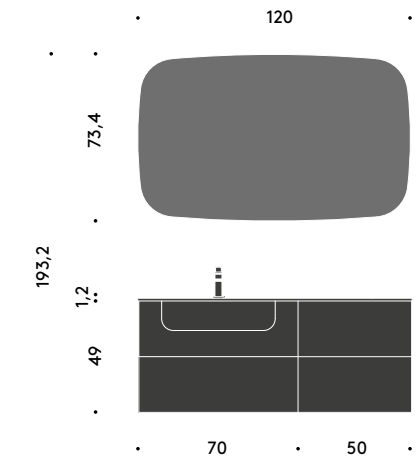

technical

Teso — 01
L 192,5 × P 52/54 cm

Teso — 02
L 120,6 × P 37,5/43 cm

Teso — 03
L 180,6 × P 50,5 cm
(L 210 con sporgenza mensola)

Teso — 04
L 140,6 × P 50,5 cm

Teso — 05
 L 140,3 × P 50,5 cm
 (L 158 con sporgenza pensile)