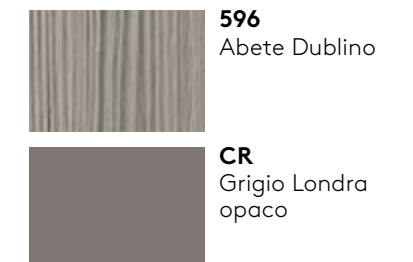

dimensioni L 140,3 × P 50,5 cm
(L 158 cm con sporgenza pensile)

consolle Ypsilon 106 in Tekno Geacril Bianco opaco
specchiera Tao L 105 × H 73,4 cm

finiture