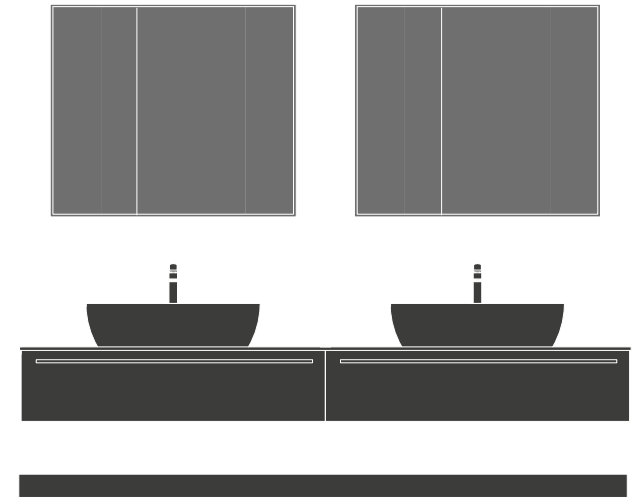

09

dimensioni L 210,6 × P 50,5 cm

piano top sp. 1,2 × L 210, 6 cm in hpl Club

piano folding sp. 8 × L 210 cm in hpl Club

lavabi Milù 60 in Tekno Deimos Bianco opaco

specchiere contenitore Nebula L 85 × P 13 x H 73,4 cm in Nero spazzolato

maniglia Jane

vasca Wanda in Tekno Bianco opaco

finiture