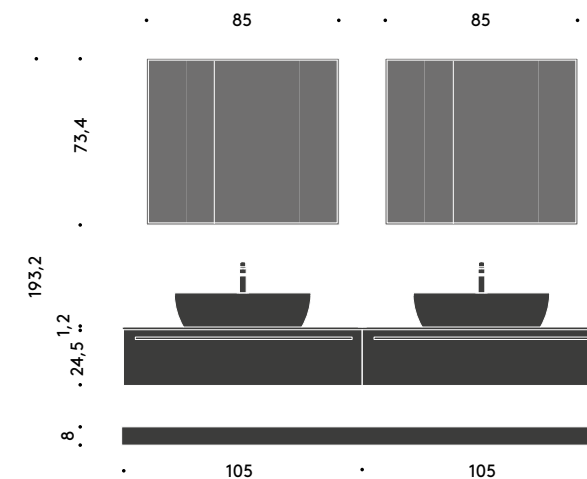

technical

Teso — 01
L 192,5 × P 52/54 cm

Teso — 02
L 120,6 × P 37,5/43 cm

Teso — 03
L 180,6 × P 50,5 cm
(L 210 con sporgenza mensola)

Teso — 04
L 140,6 × P 50,5 cm

Teso — 05
 L 140,3 × P 50,5 cm
 (L 158 con sporgenza pensile)

Teso — 06
 L 190,6 × P 50,5 cm

Teso — 09
 L 210,6 × P 50,5 cm

Teso — 10
 L 88,8 × P 50,5 cm

Teso — 07
 L 160,6 × P 37,5/43 cm

Teso — 08
 L 158 × P 50,5 cm

Teso — 11
 L 183 × P 50,5 cm

Teso — 12
 L 190,3 × P 50,5 cm