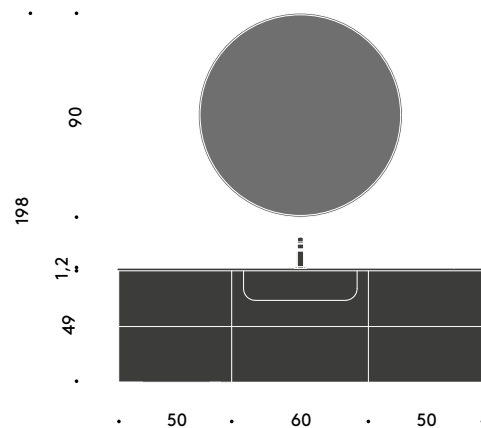

technical

Teso — 01
L 192,5 × P 52/54 cm

Teso — 02
L 120,6 × P 37,5/43 cm

Teso — 03
L 180,6 × P 50,5 cm
(L 210 con sporgenza mensola)

Teso — 04
L 140,6 × P 50,5 cm

Teso — 05
 L 140,3 × P 50,5 cm
 (L 158 con sporgenza pensile)

Teso — 06
 L 190,6 × P 50,5 cm

Teso — 09
 L 210,6 × P 50,5 cm

Teso — 10
 L 88,8 × P 50,5 cm

Teso — 07
 L 160,6 × P 37,5/43 cm

Teso — 08
 L 158 × P 50,5 cm

Teso — 11
 L 183 × P 50,5 cm

Teso — 12
 L 190,3 × P 50,5 cm