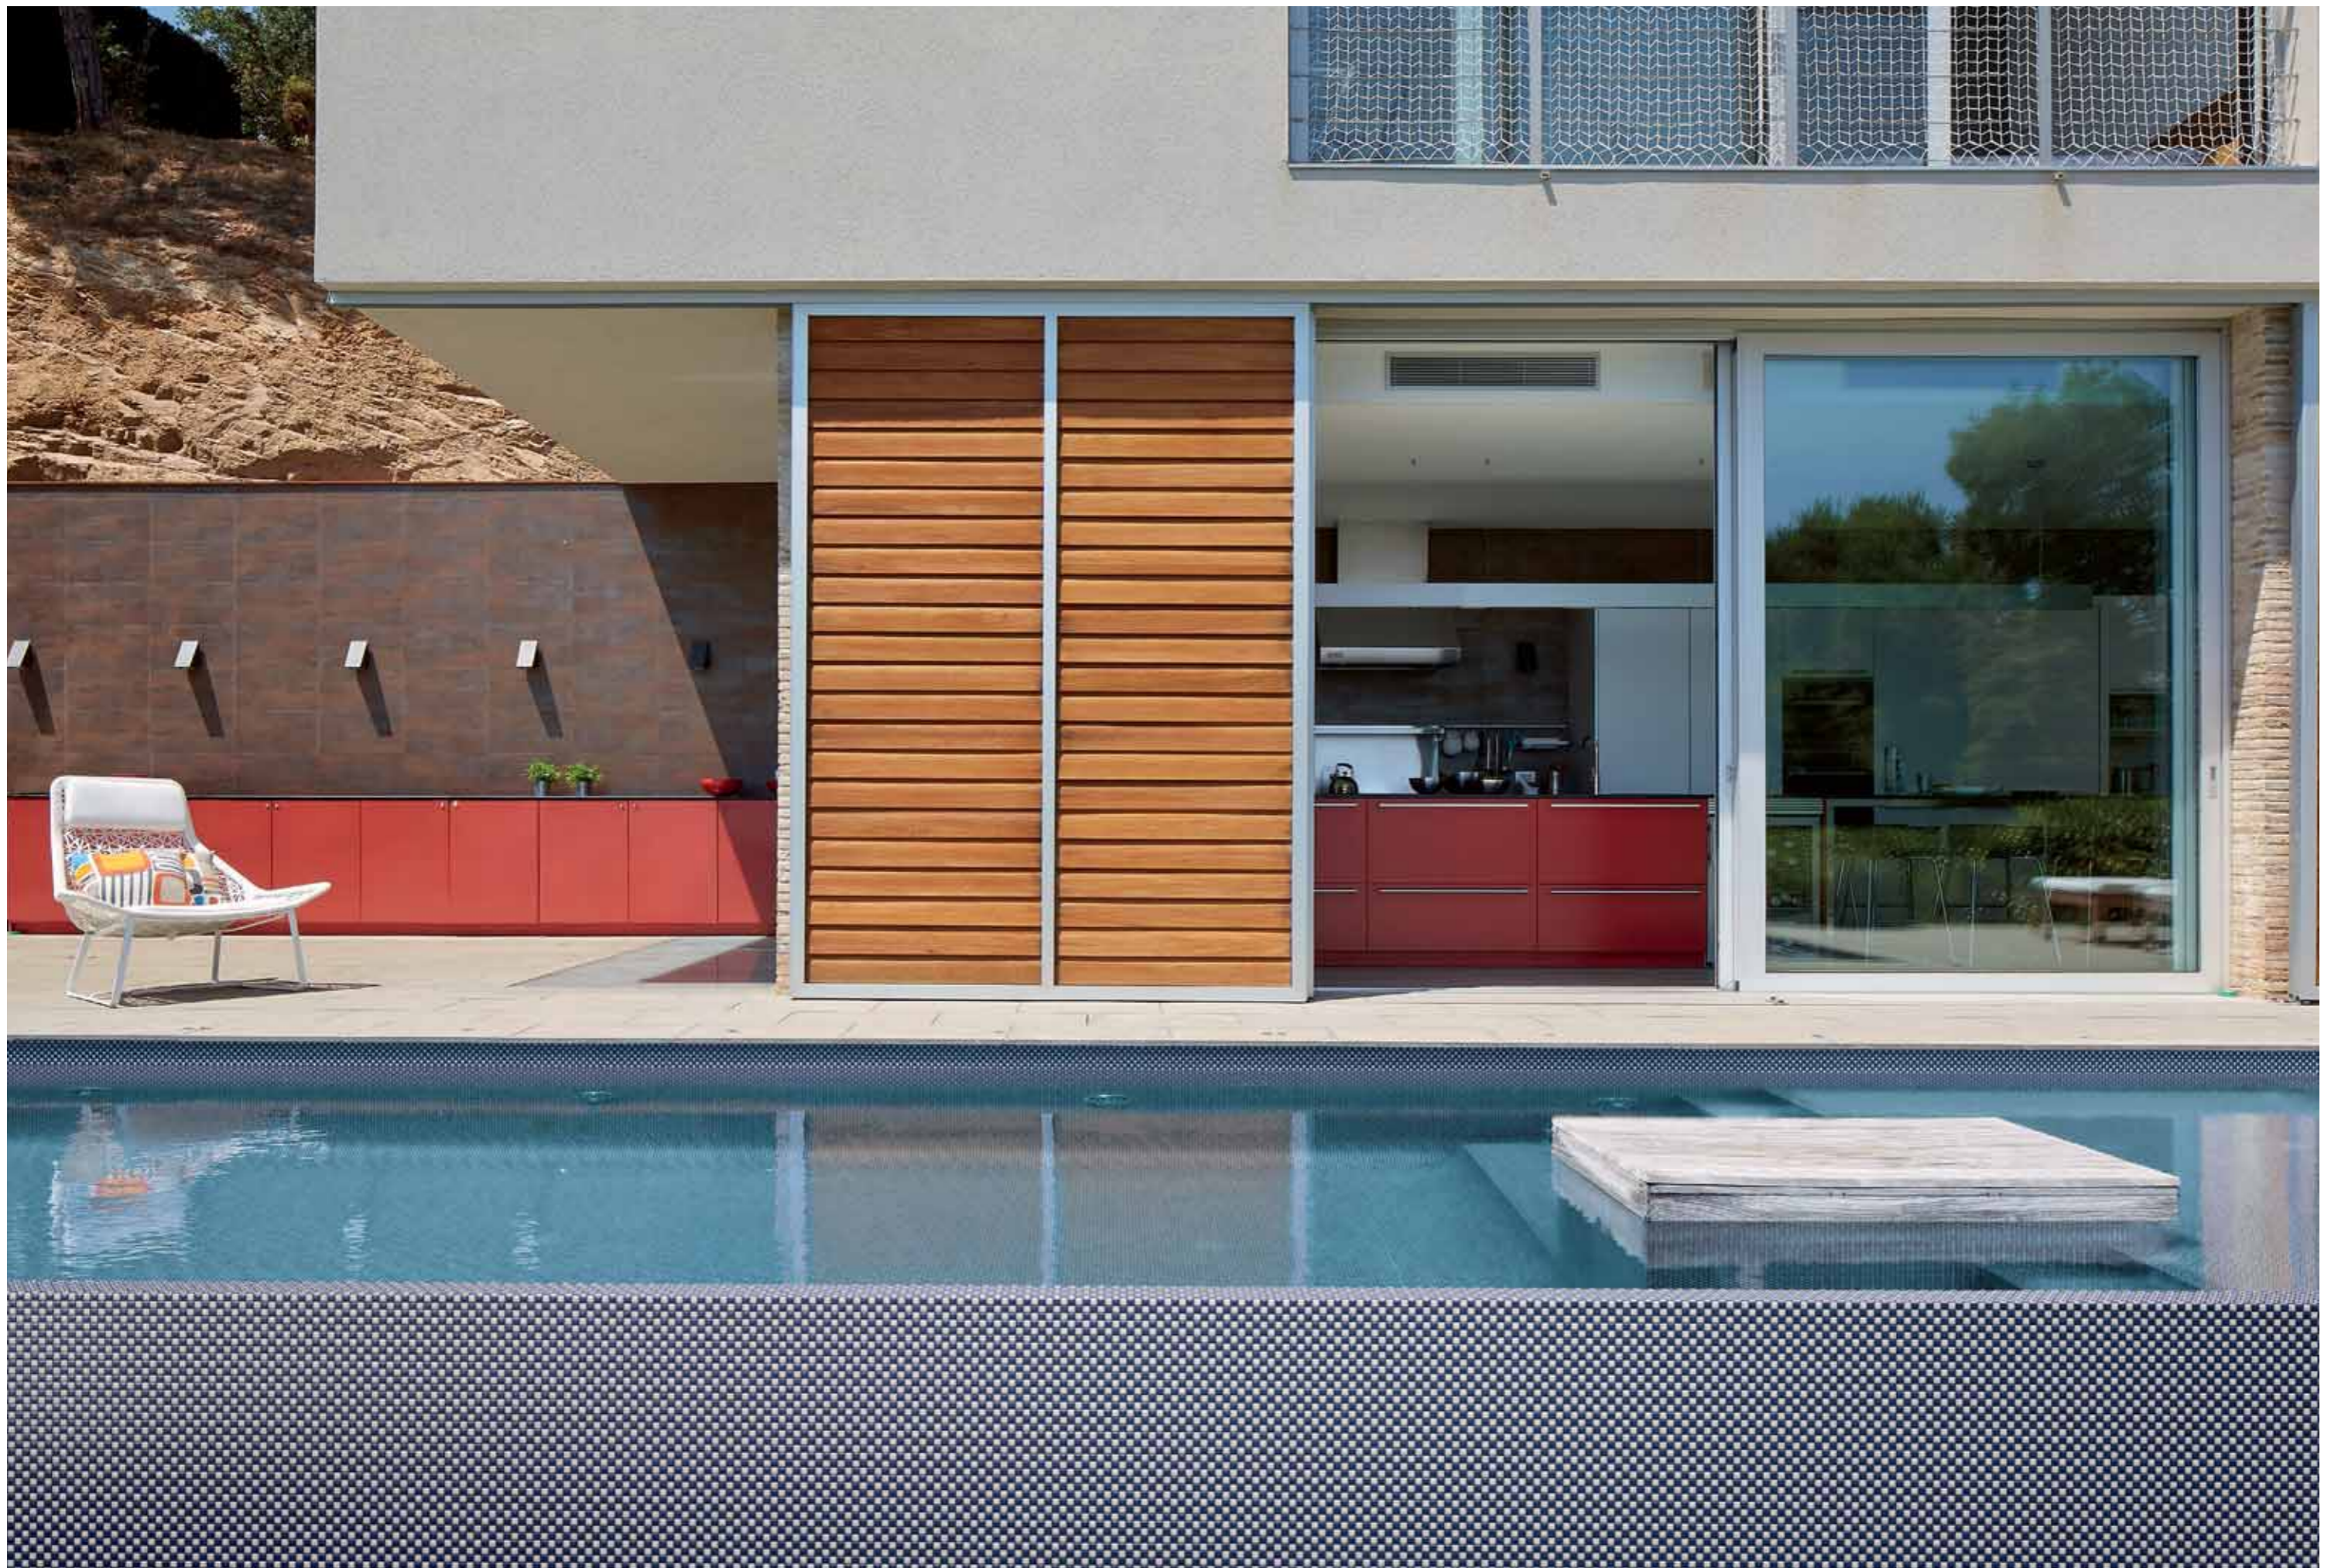

DAMA006
Seta Ghiaccio (01)
Diva Burgundy (24)

modulo/module/module/Modul/módulo/
модуль/拼图组合
30 x 30 cm (1,2 x 1,2 cm)
12"x 12" (0,5"x 0,5")

DAMA004
Seta Ghiaccio (01)
Diva Dark Blue (20)

rivestimento / coating: Dama [DAMA003, info p.34] - colore fuga / grouting colour: black