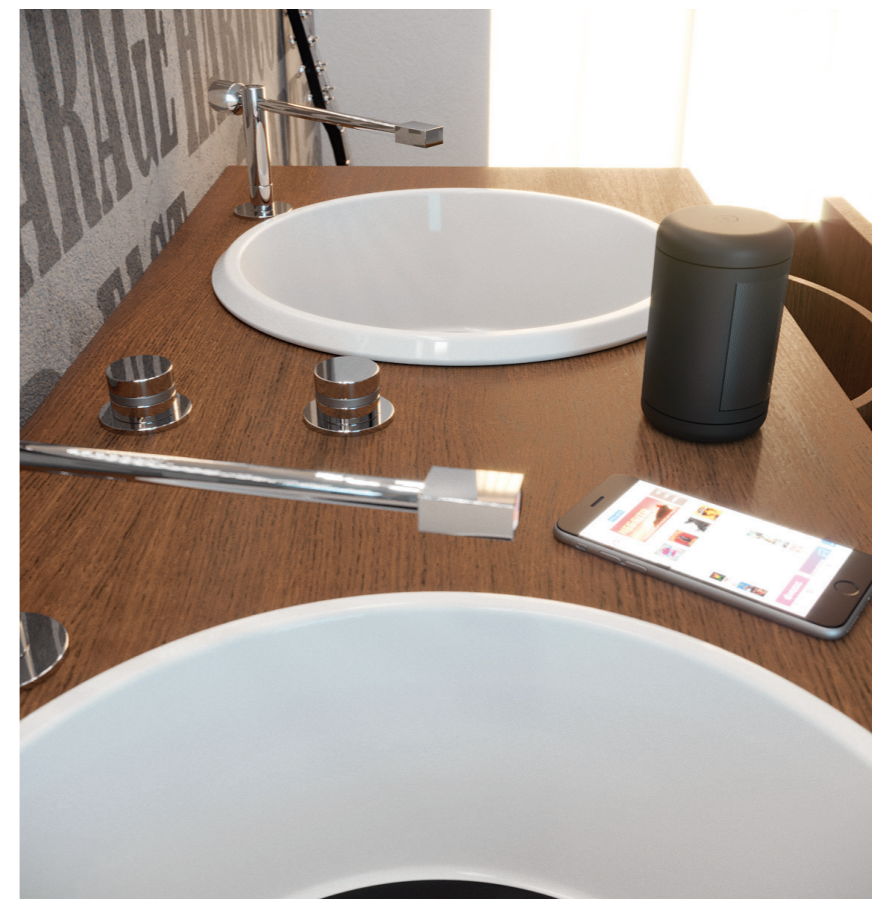

In prossimità dei forellini del mobile consolle c'è un diffusore musicale funzionante tramite Bluetooth, questo per far fronte ad un mondo sempre più esigente. // In the close proximity of the consolle furniture's holes there is a music box, linkable by bluetooth, allowing to a world more ad more hard to please.

Essenza FRASSINO  
Color MIELE  
ASH finishing  
HONEY colored

Essenza FRASSINO  
Color WENGÈ  
ASH finishing  
WENGÈ colored

Essenza FRASSINO  
Color NERO OPACO  
ASH finishing  
BLACK MATT colored

Il rubinetto come il braccio per azionare musica sul giradischi è completo di testina di erogazione; le due manopole per la regolazione del suono diventano dosatori di pressione e di temperatura dell'acqua. / The mixer is like the arm for switching on the music on a record player and it consists of a stylus. The two handles for volume control become the regulators for water pressure and temperature.

**VINYL** Il lavabo è disponibile anche senza decalco completo di piletta bianca. / **VINYL** The washbasin is also available in white color complete with waste.

20 |

Lo specchio a led presenta luci sia nella parte alta sia nella parte bassa, proprio quest'ultima tendono a riprendere l'idea di equalizzatore musicale. / The LED mirror reveals lights both on the higher and on the lower side, with the latter replicating the music equalizer image.