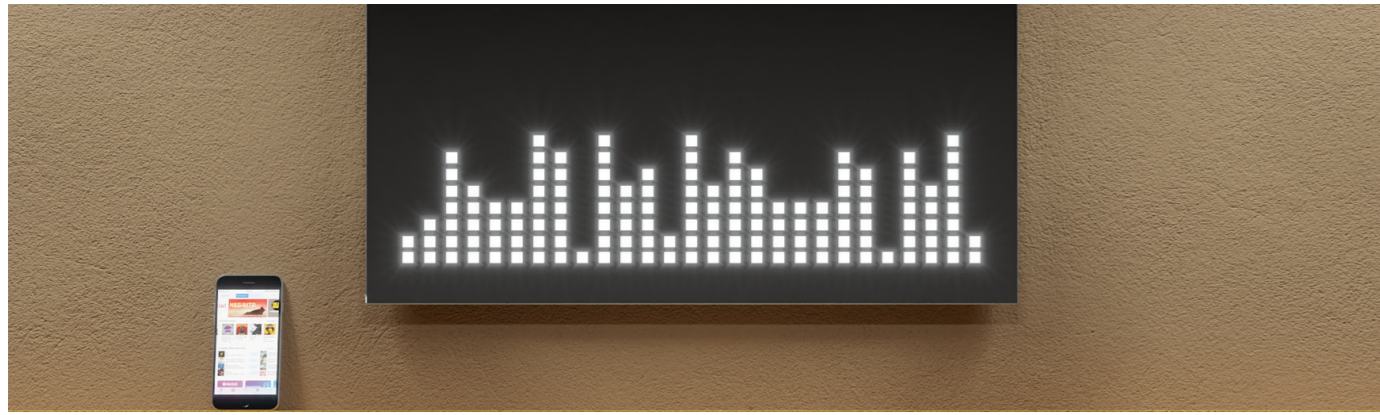

20 |

Lo specchio a led presenta luci sia nella parte alta sia nella parte bassa, proprio quest'ultima tendono a riprendere l'idea di equalizzatore musicale. / The LED mirror reveals lights both on the higher and on the lower side, with the latter replicating the music equalizer image.