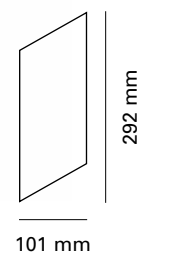

COLORI e FORMATI  
*COLORS and SIZES*

**SPINA DESTRA**  
 RIGHT HAND BLOCK  
 (S30-A)

**SPINA SINISTRA**  
 LEFT HAND BLOCK  
 (S30-B)

**DOGA 60  
PLANK 60  
(D60)**

MARRON GLACÉ (SQ)

MOKA (SQ)

CUOIO (SQ)

NATURALE (SQ)

SUPER QUADRATO  
SUPER SQUARE  
(SQ)

606 mm

606 mm

DENIM (SQ)

SUGAR (SQ)

PEARL (SQ)

NOTTE (SQ)

ELEMENTI CON INCISIONI LASER  
*LASER-ETCHED PIECES*