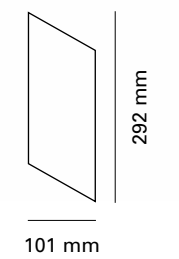

SPINA DESTRA
RIGHT HAND BLOCK
(S30-A)