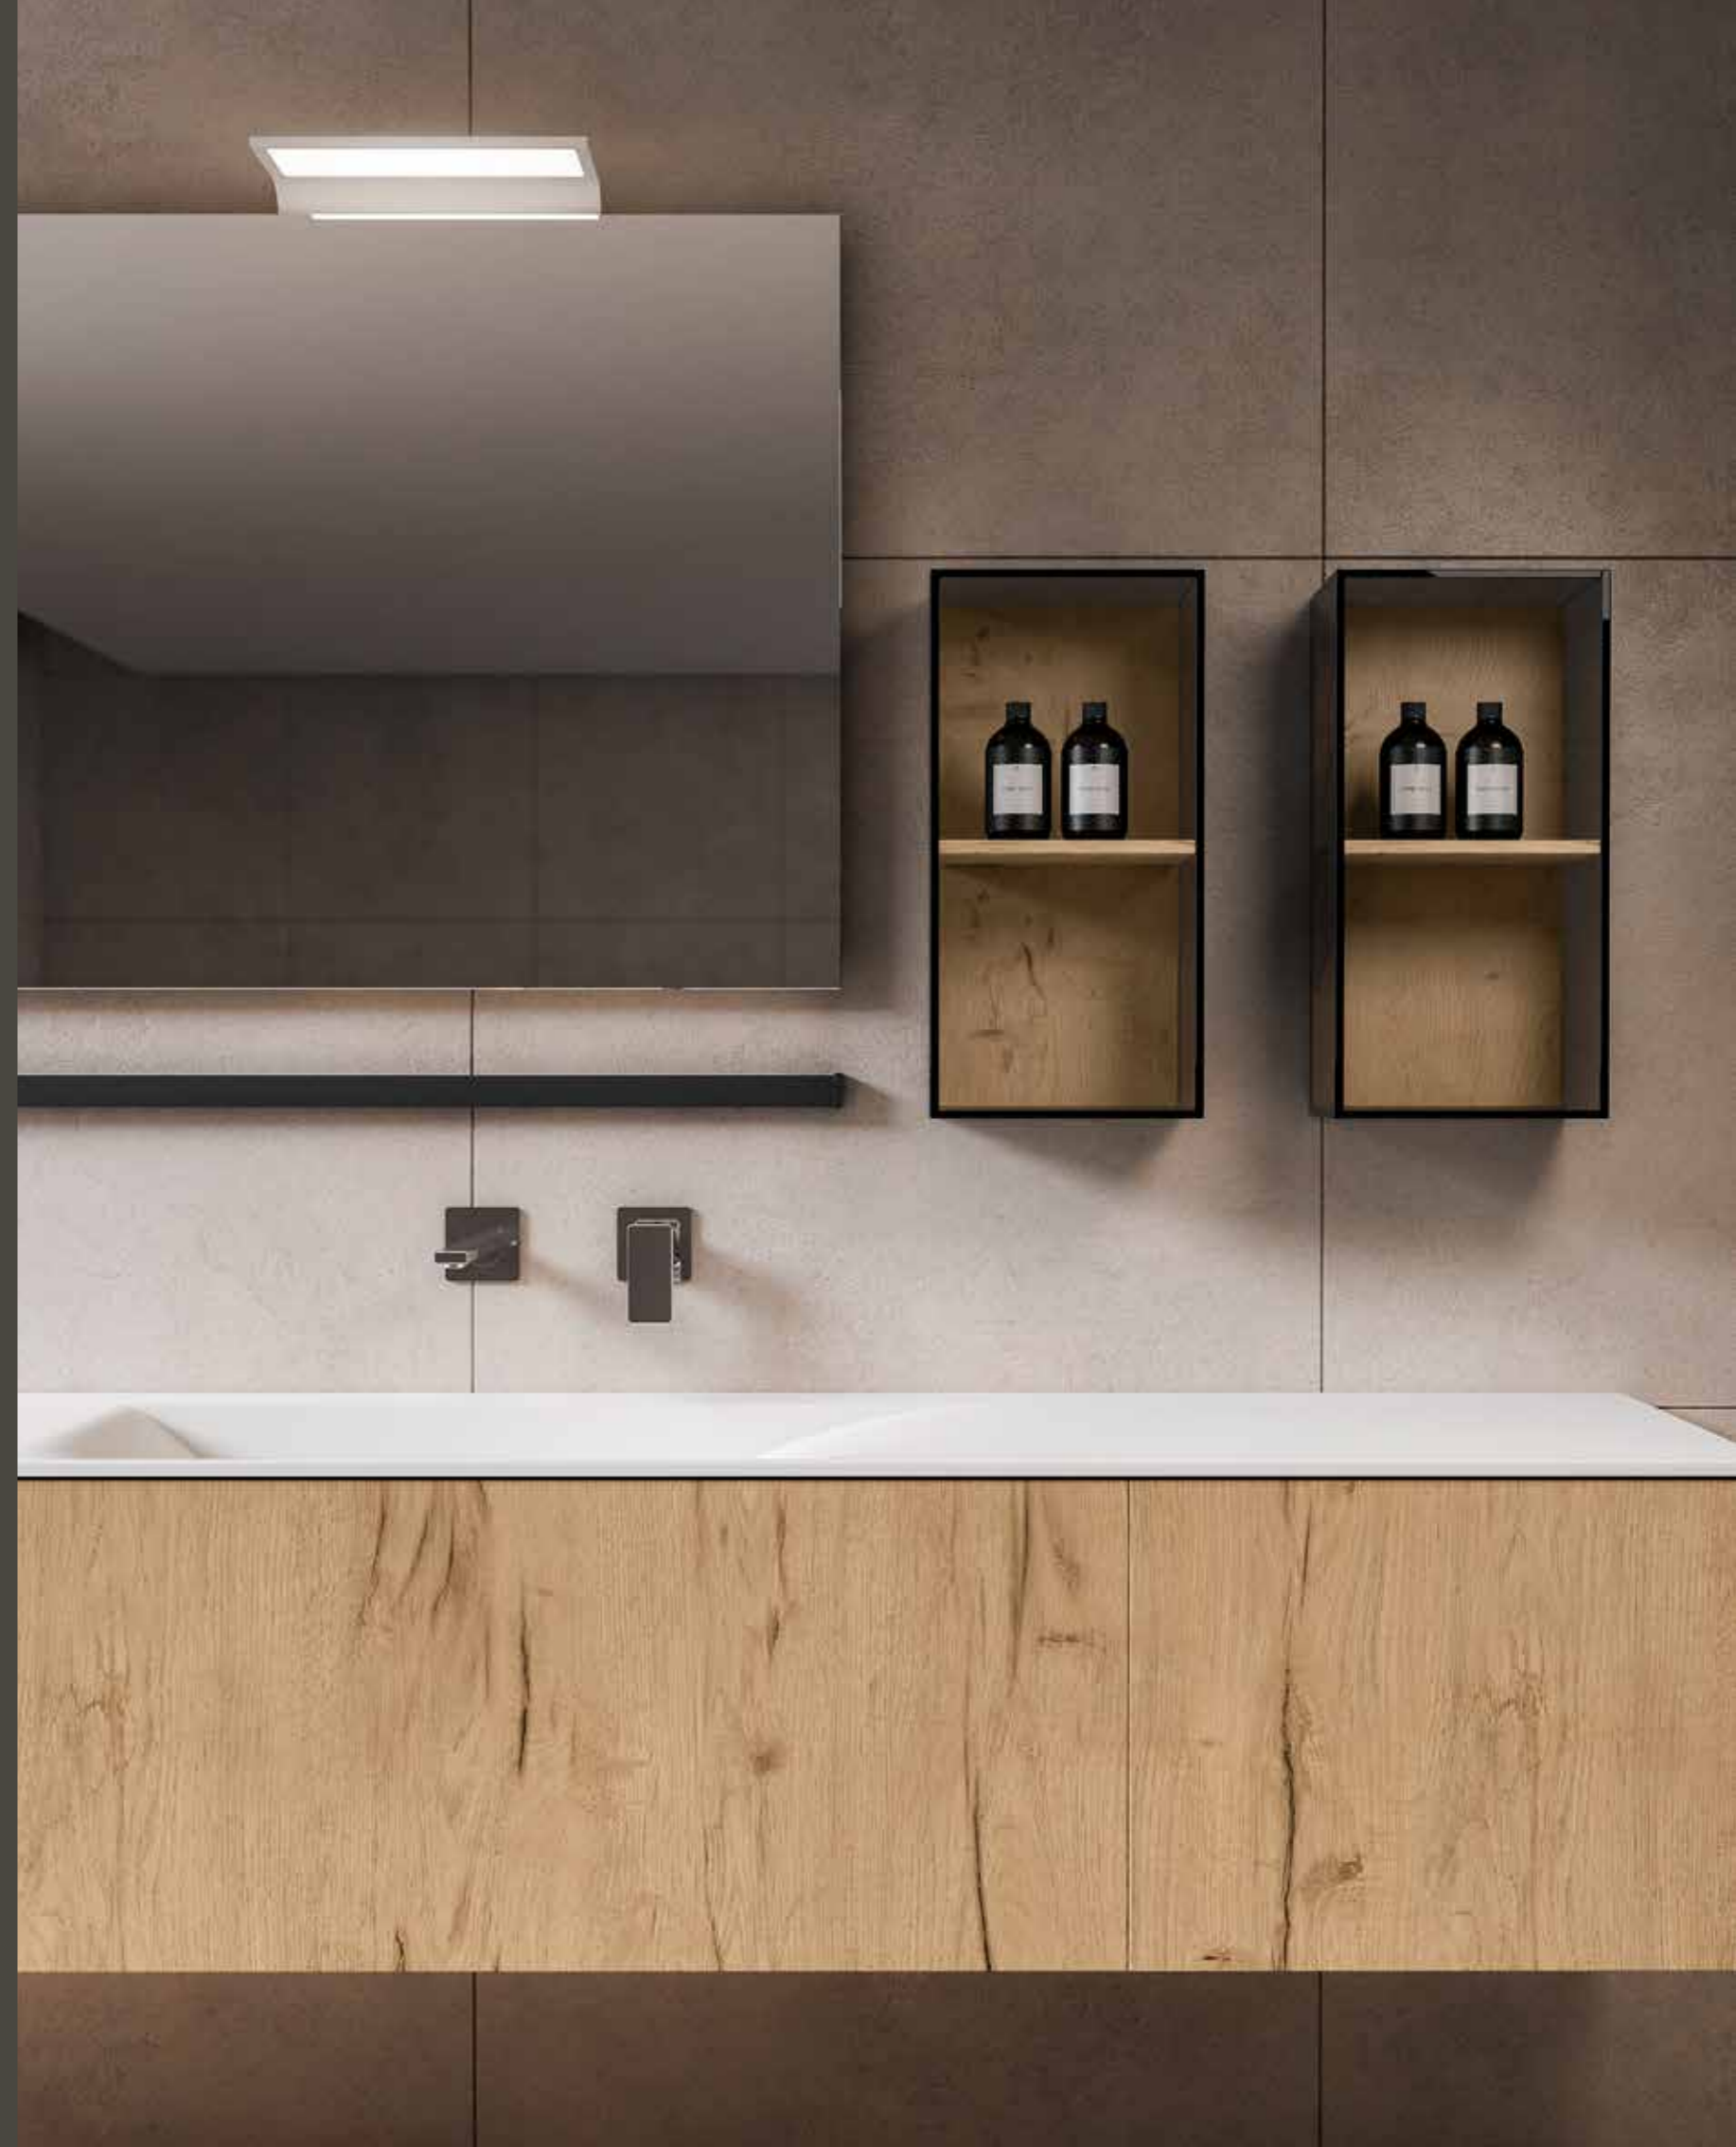

15 | XFLY

dimensioni / dimensions / dimensions

L. 315,5 P. 50,5 H. 195

cassa e frontali / structure and doors /
caisson et façades

Rovere nodato naturale
Natural knotted oak
Chêne noueux naturel

top / top / plan de toilette

Tecnoril bianco
White Tecnoril
Tecnoril blanc

elementi a giorno / open cabinets
éléments ouverts

Vetro fumè e rovere nodato naturale
Smoky glass and natural knotted oak
Verre fumé et chêne noueux naturel