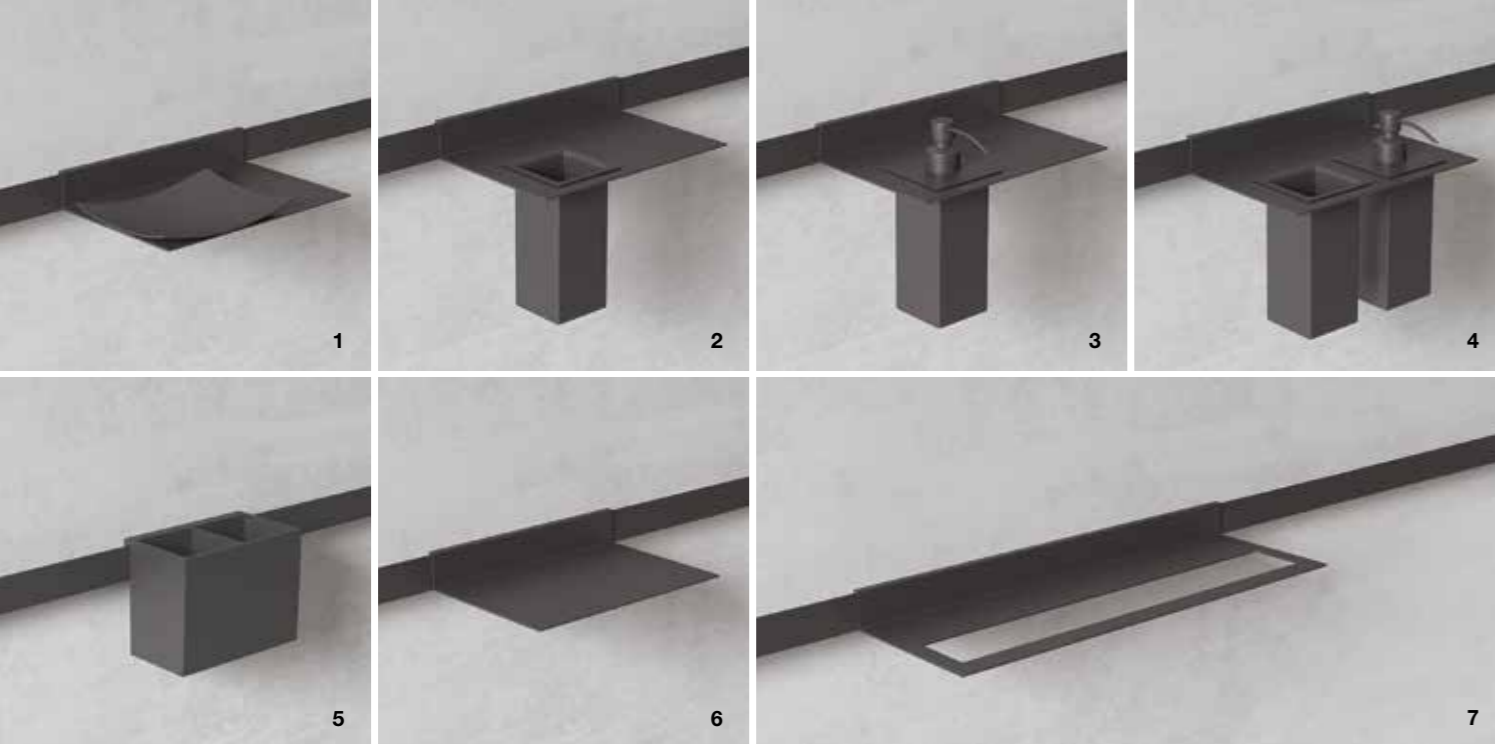

ACCESSORI PER BARRA

ACCESSORIES FOR BARRE /
ACCESSOIRES POUR BARRE

- 1 • porta sapone
  soap dish / porte-savon
- 2 • porta spazzolino
  toothbrush holder / porte-brosse à dent
- 3 • porta sapone liquido
  liquid soap dispenser / porte-savon liquide
- 4 • porta sapone liquido e porta spazzolino
  liquid soap dispenser and toothbrush holder/
  porte-savon liquide et porte-brosse à dent
- 5 • porta spazzolino doppio
  double toothbrush holder/
  double porte-brosse à dent
- 6 • mensola
  shelf / étagère
- 7 • porta asciugamano
  towel rack / porte-serviette
- 8 • porta smartphone
  smartphone holder / porte-smartphone
- 9 • porta tablet
  tablet holder / porte-tablette

XFLY

ACCESSORI INTERNI PER CASSETTO

DRAWER INSERTS /
ACCESSOIRES INTERNES POUR TIROIR

- 1 • contenitore 26 x 8 h. 6,5
  container 26 x 8 h. 6,5
  récipient 26 x 8 h. 6,5
- 2 • contenitore 13 x 8 h. 10
  container 13 x 8 h. 10
  récipient 13 x 8 h. 10
- 3 • divisorio p. 40 h. 20
  divider p. 40 h. 20
  séparateur p. 40 h. 20
- 4 • contenitore 27 x 14,5 h. 7,5
  container 27 x 14,5 h. 7,5
  récipient 27 x 14,5 h. 7,5
- 5 • contenitore 30 x 20 h. 20
  container 30 x 20 h. 20
  récipient 30 x 20 h. 20